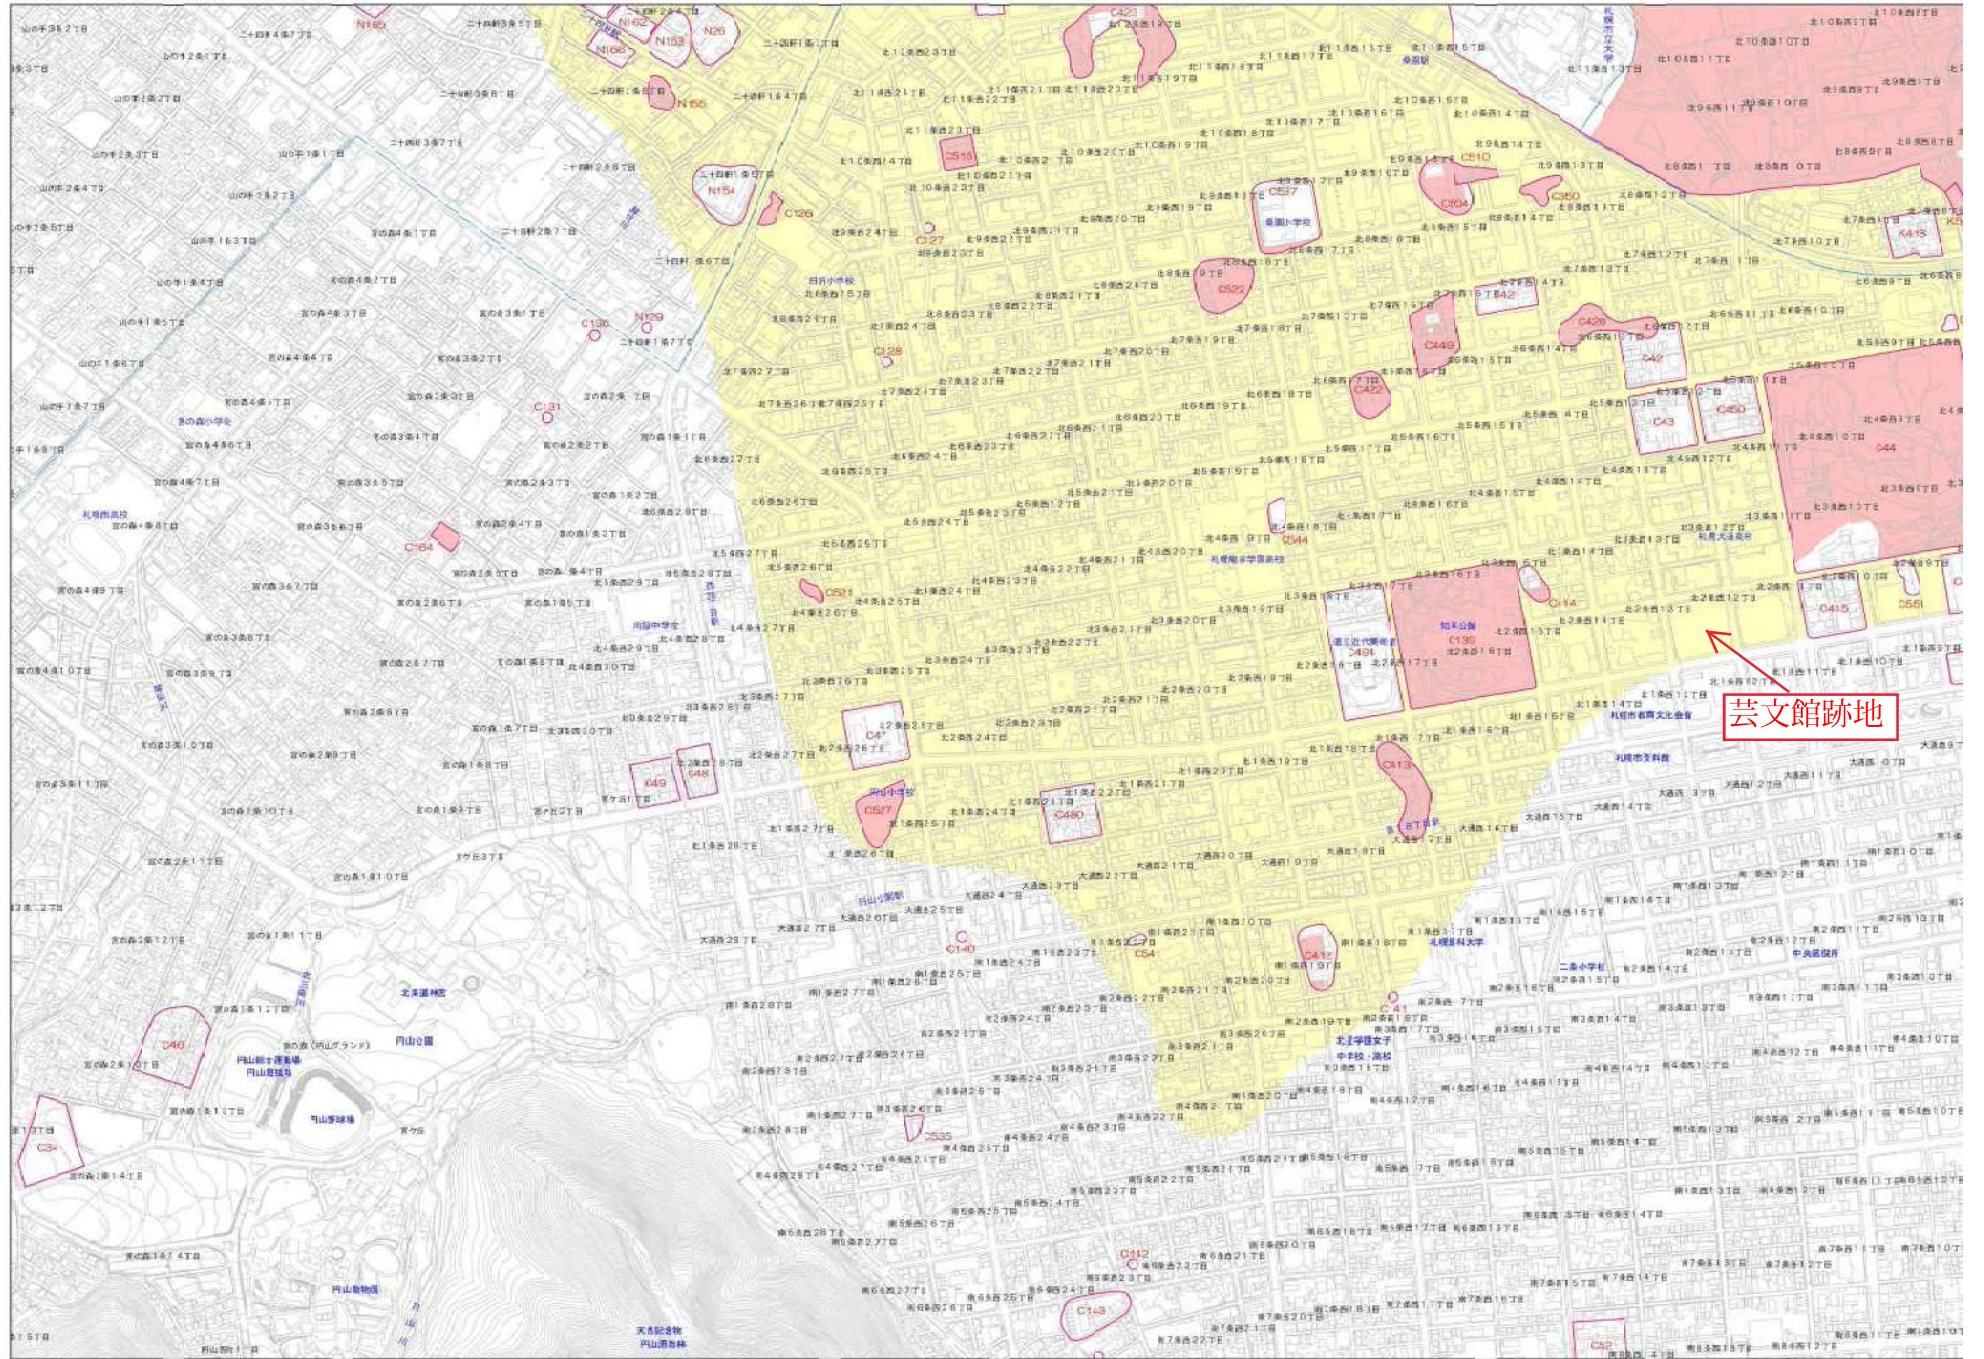

札幌市埋蔵文化財包蔵地分布図

凡例 (1) ○：周知の埋蔵文化財包蔵地（周知の埋蔵文化財包蔵地の内、○は文化財保護法第93条に基づく届出が省略可能な範囲）
 (2) ■：可能性地（埋蔵文化財が発見される可能性の高い地区）