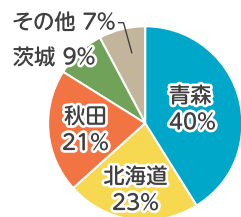

札幌の冬の魅力、
子どもたちに届けましょう!

雪学習 NEWS

札幌市内
小学校
教諭向け

Since 2016

雪学習NEWSでは、札幌市の小学校教諭を対象に、札幌の冬についての話題や知識などの情報を、冬のシーズンを中心に、定期的にお届けします。

No.24

冬を楽しむ

今回は冬のレジャー「ワカサギ釣り」に挑戦!
札幌でもワカサギ釣りができるって知ってました?

今年は記録的な少雪で、スキー山もまだできない学校が多いようです。スキー場も雪不足で困っています。しかし!札幌の冬のレジャーはスキーだけではありません!それは「ワカサギ釣り」です。そこで今回は篠路茨戸川にある「とれた小屋ふじい農場」のワカサギ釣りを体験しに行きました!

社会科

ワカサギとは? ワカサギの主な産地と旬は?

ワカサギは、キュウリウオ目キュウリウオ科の魚類です。シシャモなどと同じキュウリウオ科で、その中でもチカと同じワカザギ属の一種です。ワカサギは、河川を下り、海で成長してから産卵のためにまた河川に戻ってくる「両側回遊型」と河川に一生とどまる「陸封型」が混在しています。

北海道は、ワカサギの漁獲量が259tで全国第2位です!ワカサギは冬～春にかけて産卵期を迎え、大群をなして河川を遡ってきます。特に脂がのるのが桃の節句前後と言われています。なので、どの季節でも行うことができるワカサギ釣りですが、旬を迎える冬に行う氷上ワカサギ釣りが特にオススメです。

【ワカサギ漁獲量】

●全国 1146t

1位	青森	478t	4位	茨城	98t
2位	北海道	259t	その他	その他	88t
3位	秋田	238t			

(平成30年漁業・養殖業生産統計より)

しどわか さぎ釣

体験しました!

ビニール
ハウス内
で行う、氷上
ワカサギ釣りを
体験しました。爆

釣!とはなりませんでしたが、ハウスの中は思ったより暖かく、数人で話をしながら楽しくできました。また、釣竿や網なども全てレンタルできるので、手軽に行けるのも魅力です。友達同士や家族でもできる冬の風物詩氷上ワカサギ釣り。皆さんもいかがですか?冬の新しい趣味が増えるかもしれませんよ!