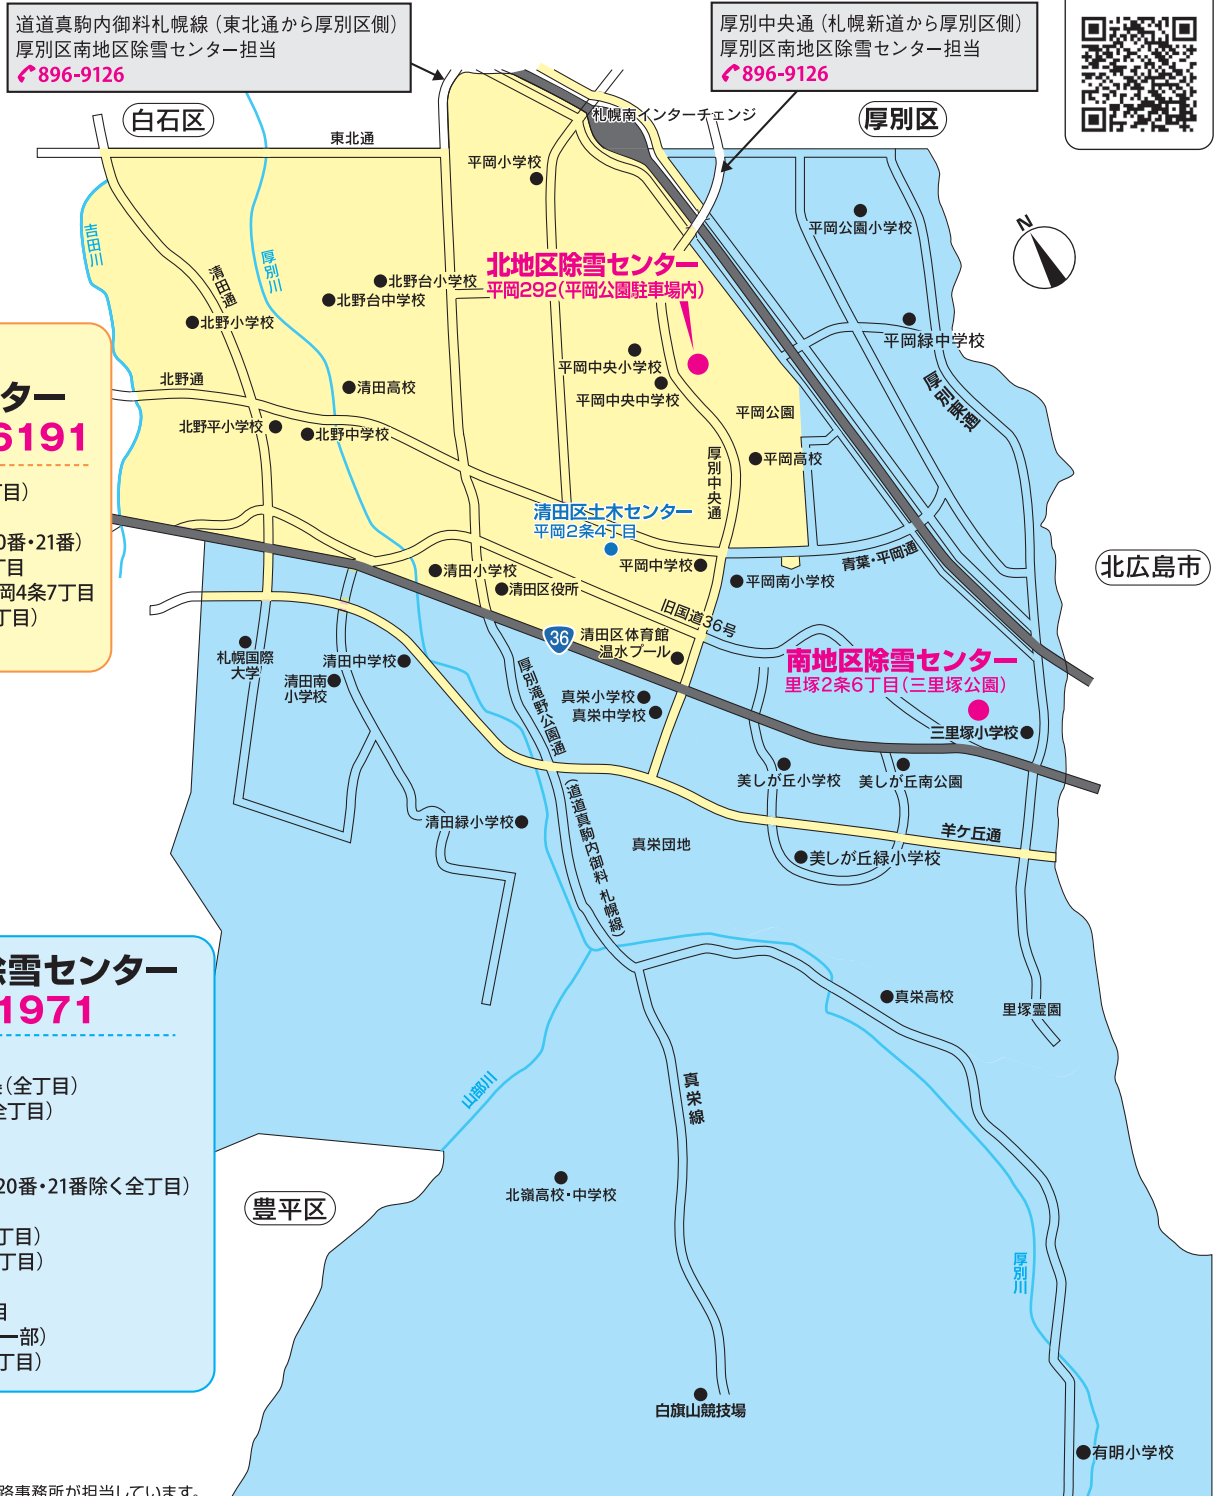

# 清田区除雪センター区域図

除雪作業については、それぞれの区域の**除雪センター**へお問い合わせをお願いします。

(期間:令和4年12月1日(木)~令和5年3月20日(月) 市の委託を受けた事業者が24時間対応しています)

除雪センターに寄せられるお問い合わせの内容を正確に把握するため、通話を録音いたします。  
 皆さまのご理解とご協力をお願いいたします。

除雪センター  
情報

**北地区  
除雪センター**  
☎882-6191

北野1~7条(全丁目)  
 清田1条(全丁目)  
 里塚3条1丁目(20番・21番)  
 平岡1・2条1~5丁目  
 平岡3~10条(平岡4条7丁目  
 の一部を除く全丁目)  
 平岡公園

**南地区除雪センター**  
☎885-1971

有明(番地)  
 美しが丘1~5条(全丁目)  
 清田2~10条(全丁目)  
 清田(番地)  
 里塚1~4条  
 (里塚3条1丁目20番・21番除く全丁目)  
 里塚(番地)  
 里塚緑ヶ丘(全丁目)  
 真栄1~6条(全丁目)  
 真栄(番地)  
 平岡1・2条6丁目  
 平岡4条7丁目(一部)  
 平岡公園東(全丁目)

00 国道は札幌道路事務所が担当しています。

- 道道、市道についてのお問い合わせは  
**清田区土木部維持管理課(清田区土木センター) ☎888-2800**  
 (月曜~金曜の8時45分~17時15分、閉庁日除く)
- 国道についてのお問い合わせは  
**札幌道路事務所 ☎854-6111**

**ご注意  
下さい!**

幹線道路などでは、ほかの地域の除雪センターで作業を担当する場合があります。区域図の色区分でご確認をお願いします。