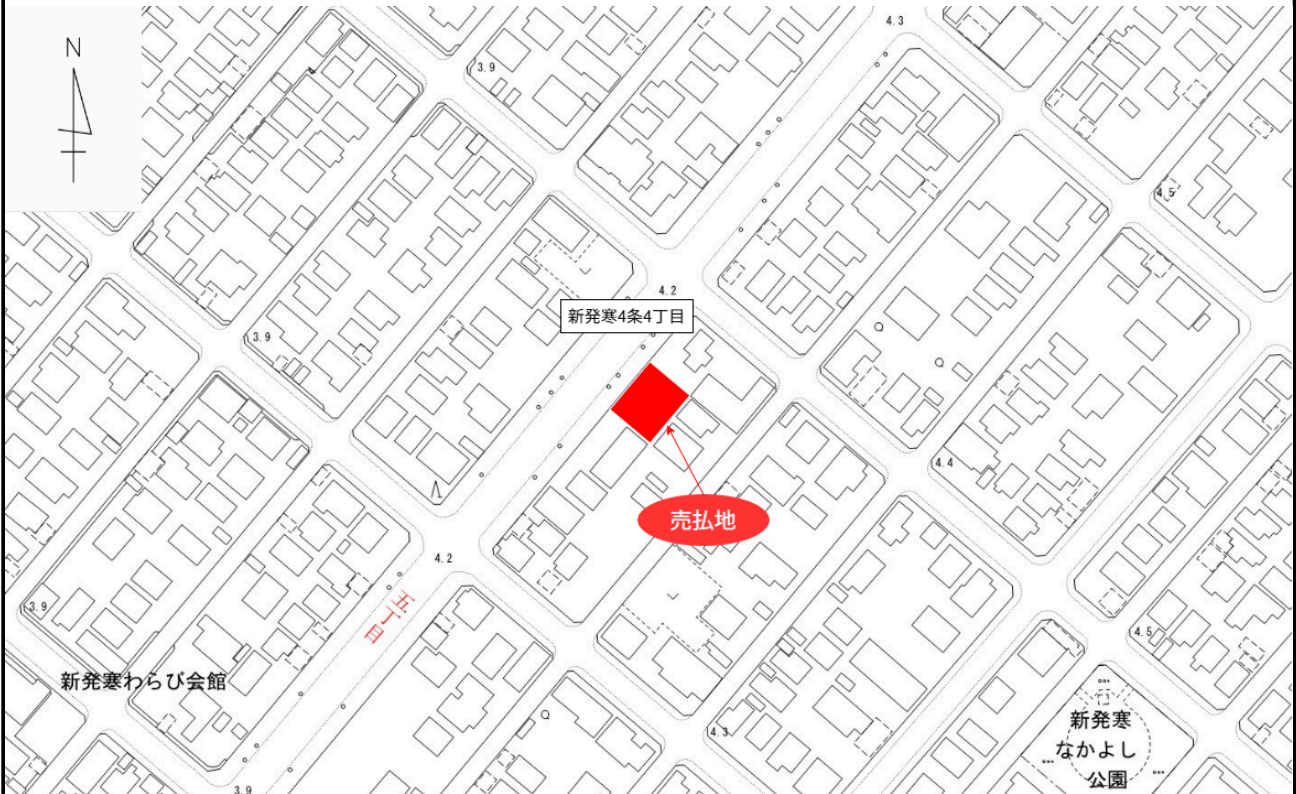

位置図・明細図

物件番号

N7

位置図

札幌市手稲区新発寒4条4丁目1134番111

明細図

1134-111 281.04㎡

凡例

○ 電力柱

● 点字ブロック

▨ 植樹帯