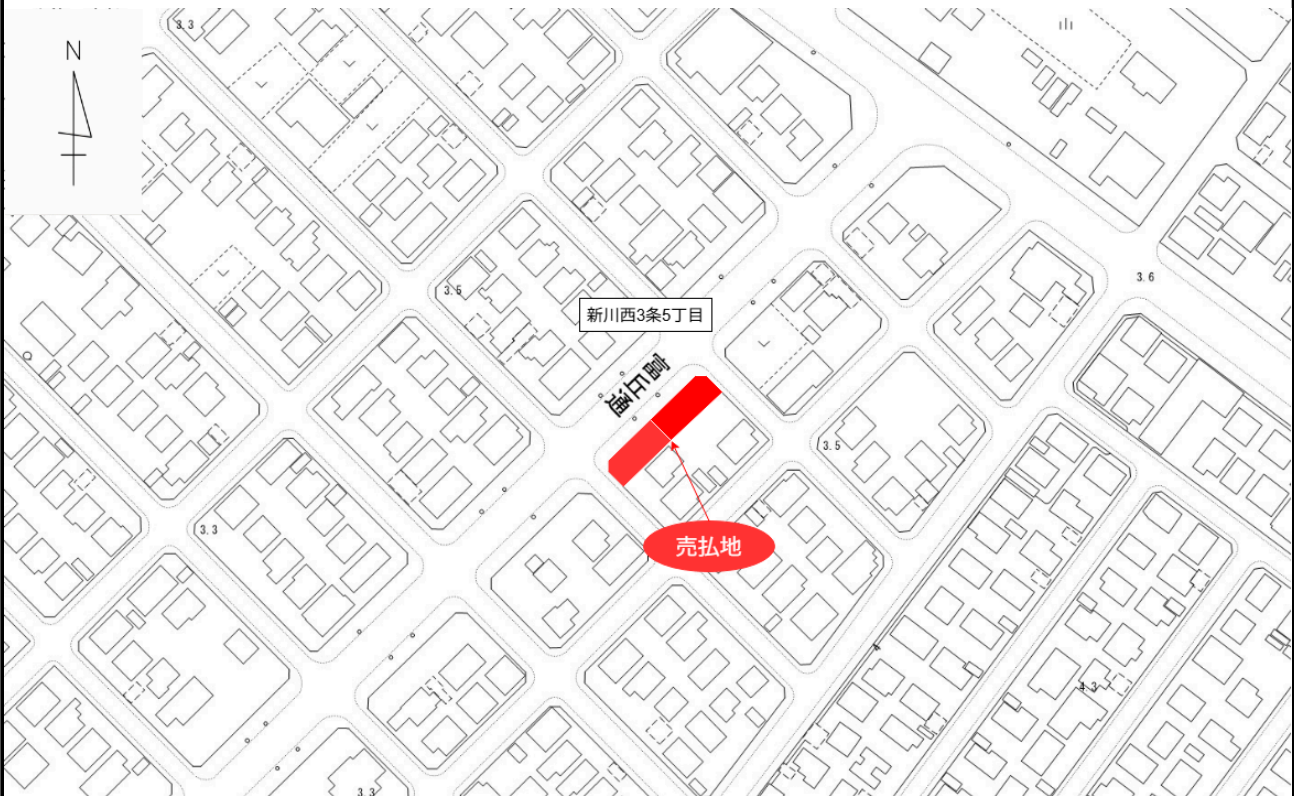

位置図・明細図

物件番号 N6

位置図 札幌市北区新川西3条5丁目685番19、685番27

明細図

685番19、685番27 311.32㎡

凡 例

-  公共汚水ます
-  電力柱
-  点字ブロック
-  ゴミステーション
-  植樹帯