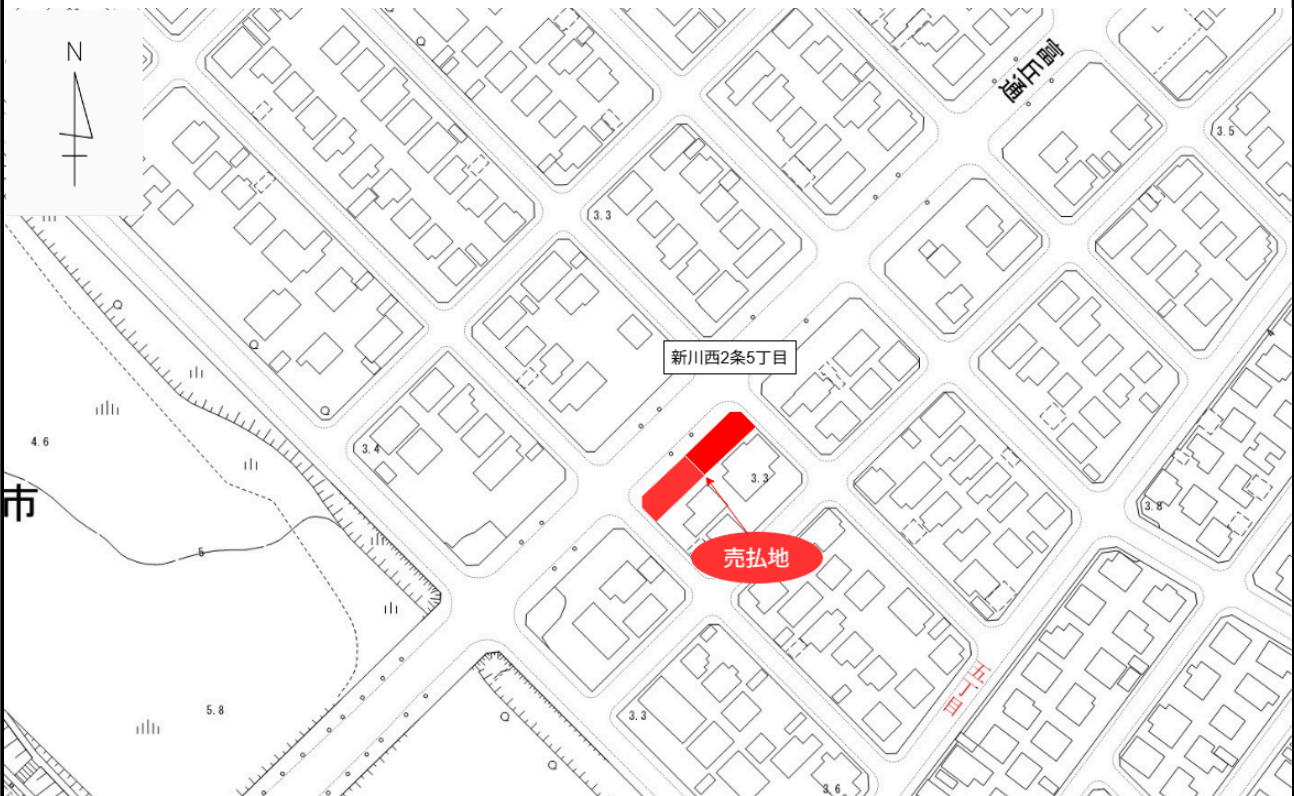

位置図・明細図

物件番号 N4

位置図 札幌市北区新川西2条5丁目685番87、685番93

明細図

685番87、685番93 350.1㎡

凡 例

-  電力柱
-  点字ブロック
-  ゴミステーション
-  植樹帯