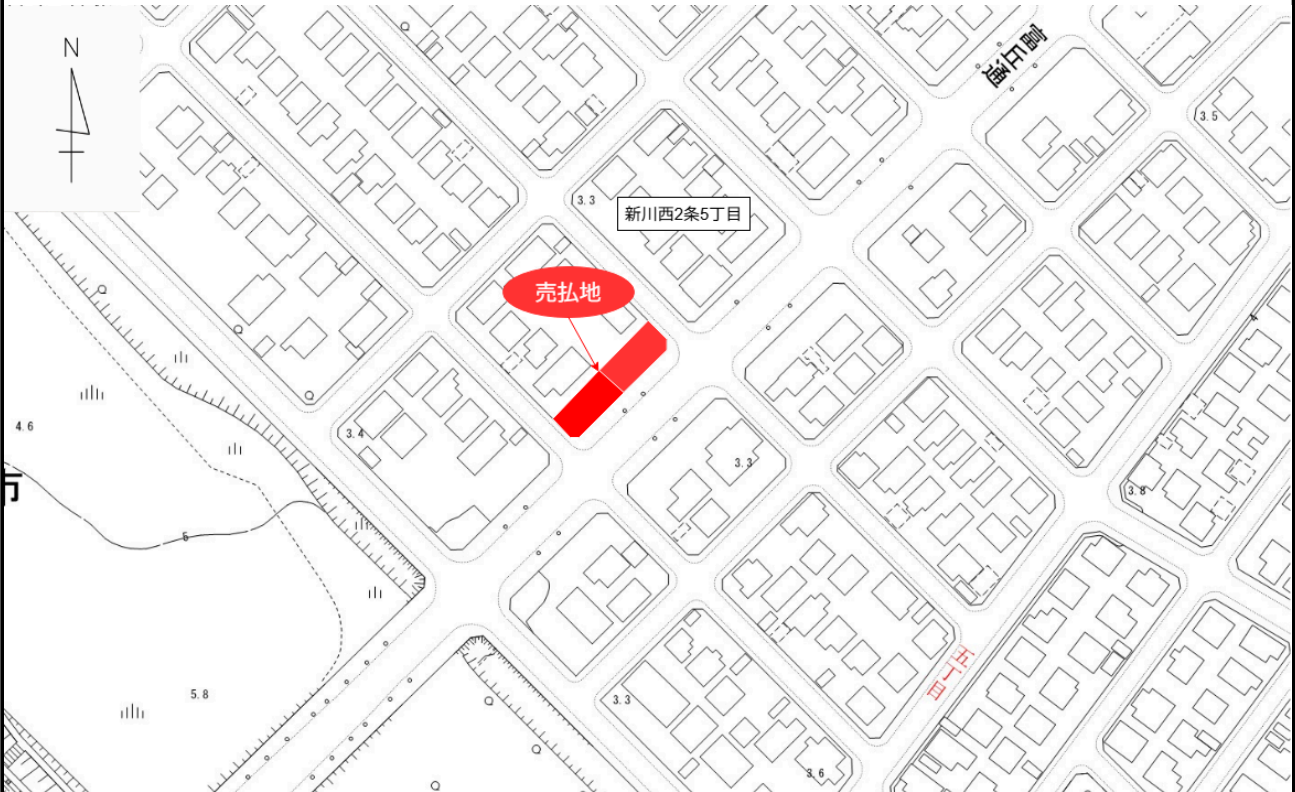

位置図・明細図

物件番号

N3

位置図

札幌市北区新川西2条5丁目685番228、685番234

明細図

685番228、685番234 440.82㎡

凡 例

	公共汚水ます
	電力柱
	点字ブロック
	植樹帯
	越境物
	道路標識