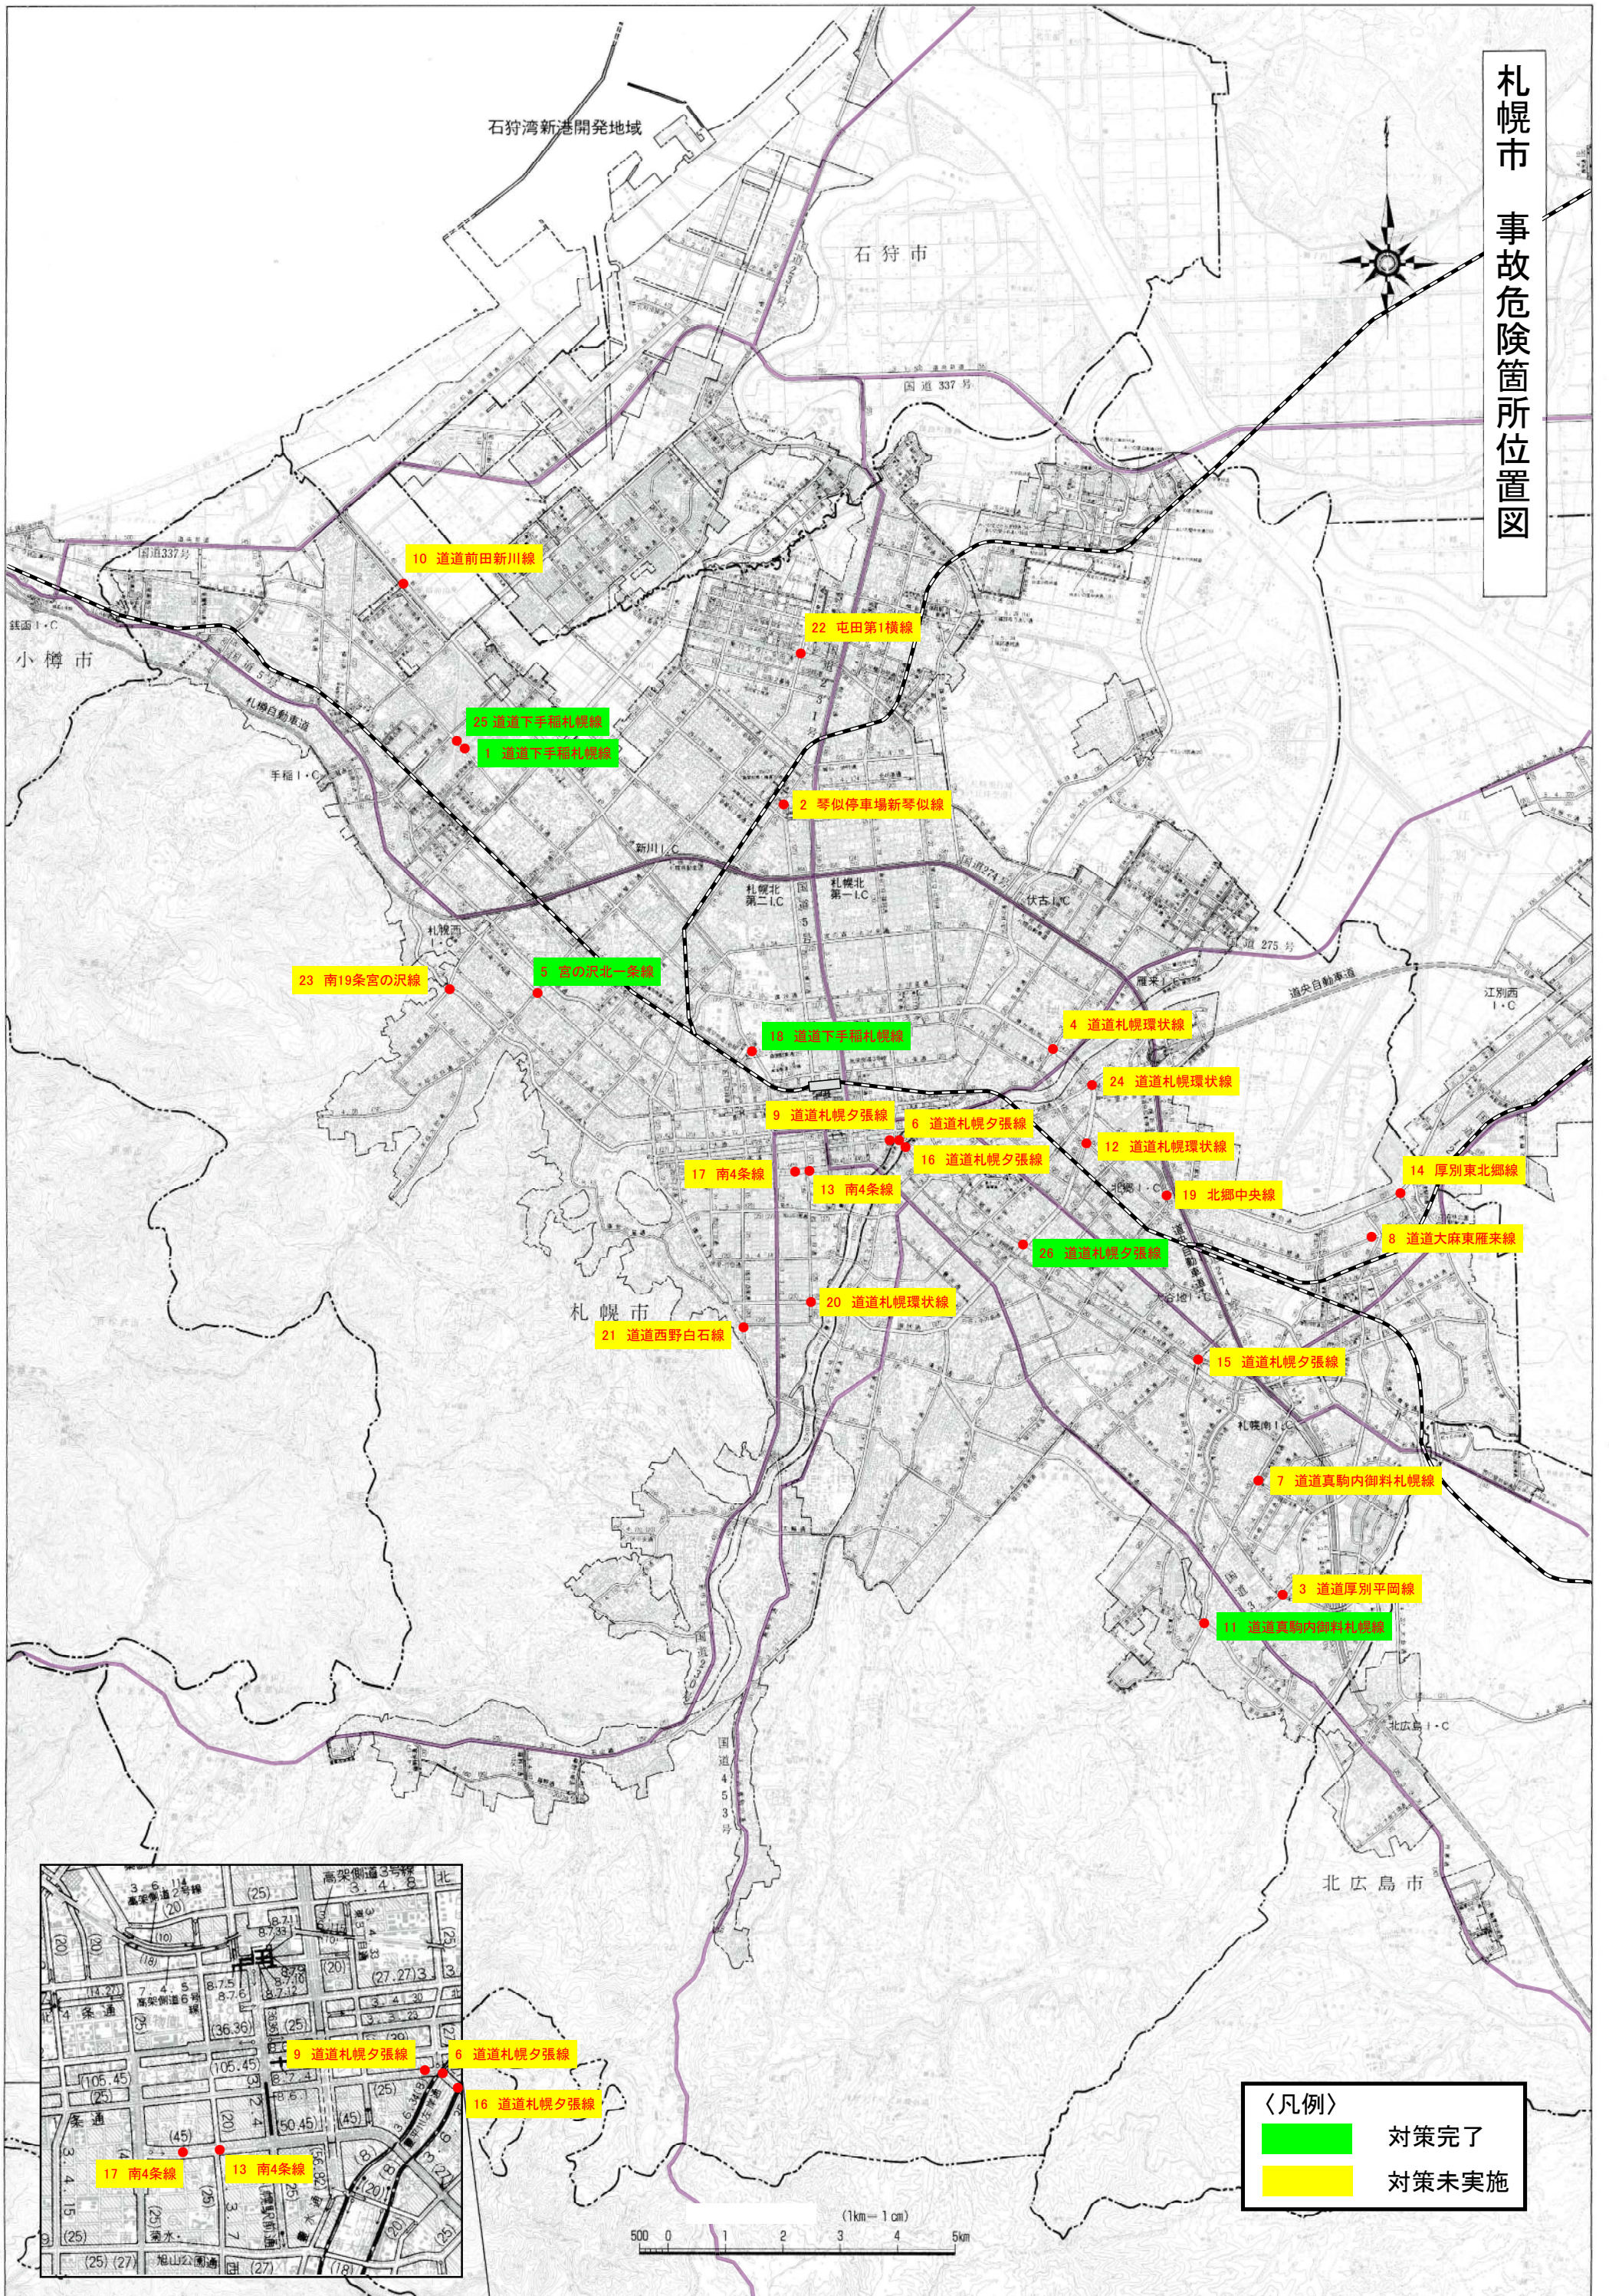

札幌市 事故危険箇所位置図

石狩湾新港開発地域

石狩市

〈凡例〉

- 対策完了
- 対策未実施

札幌市