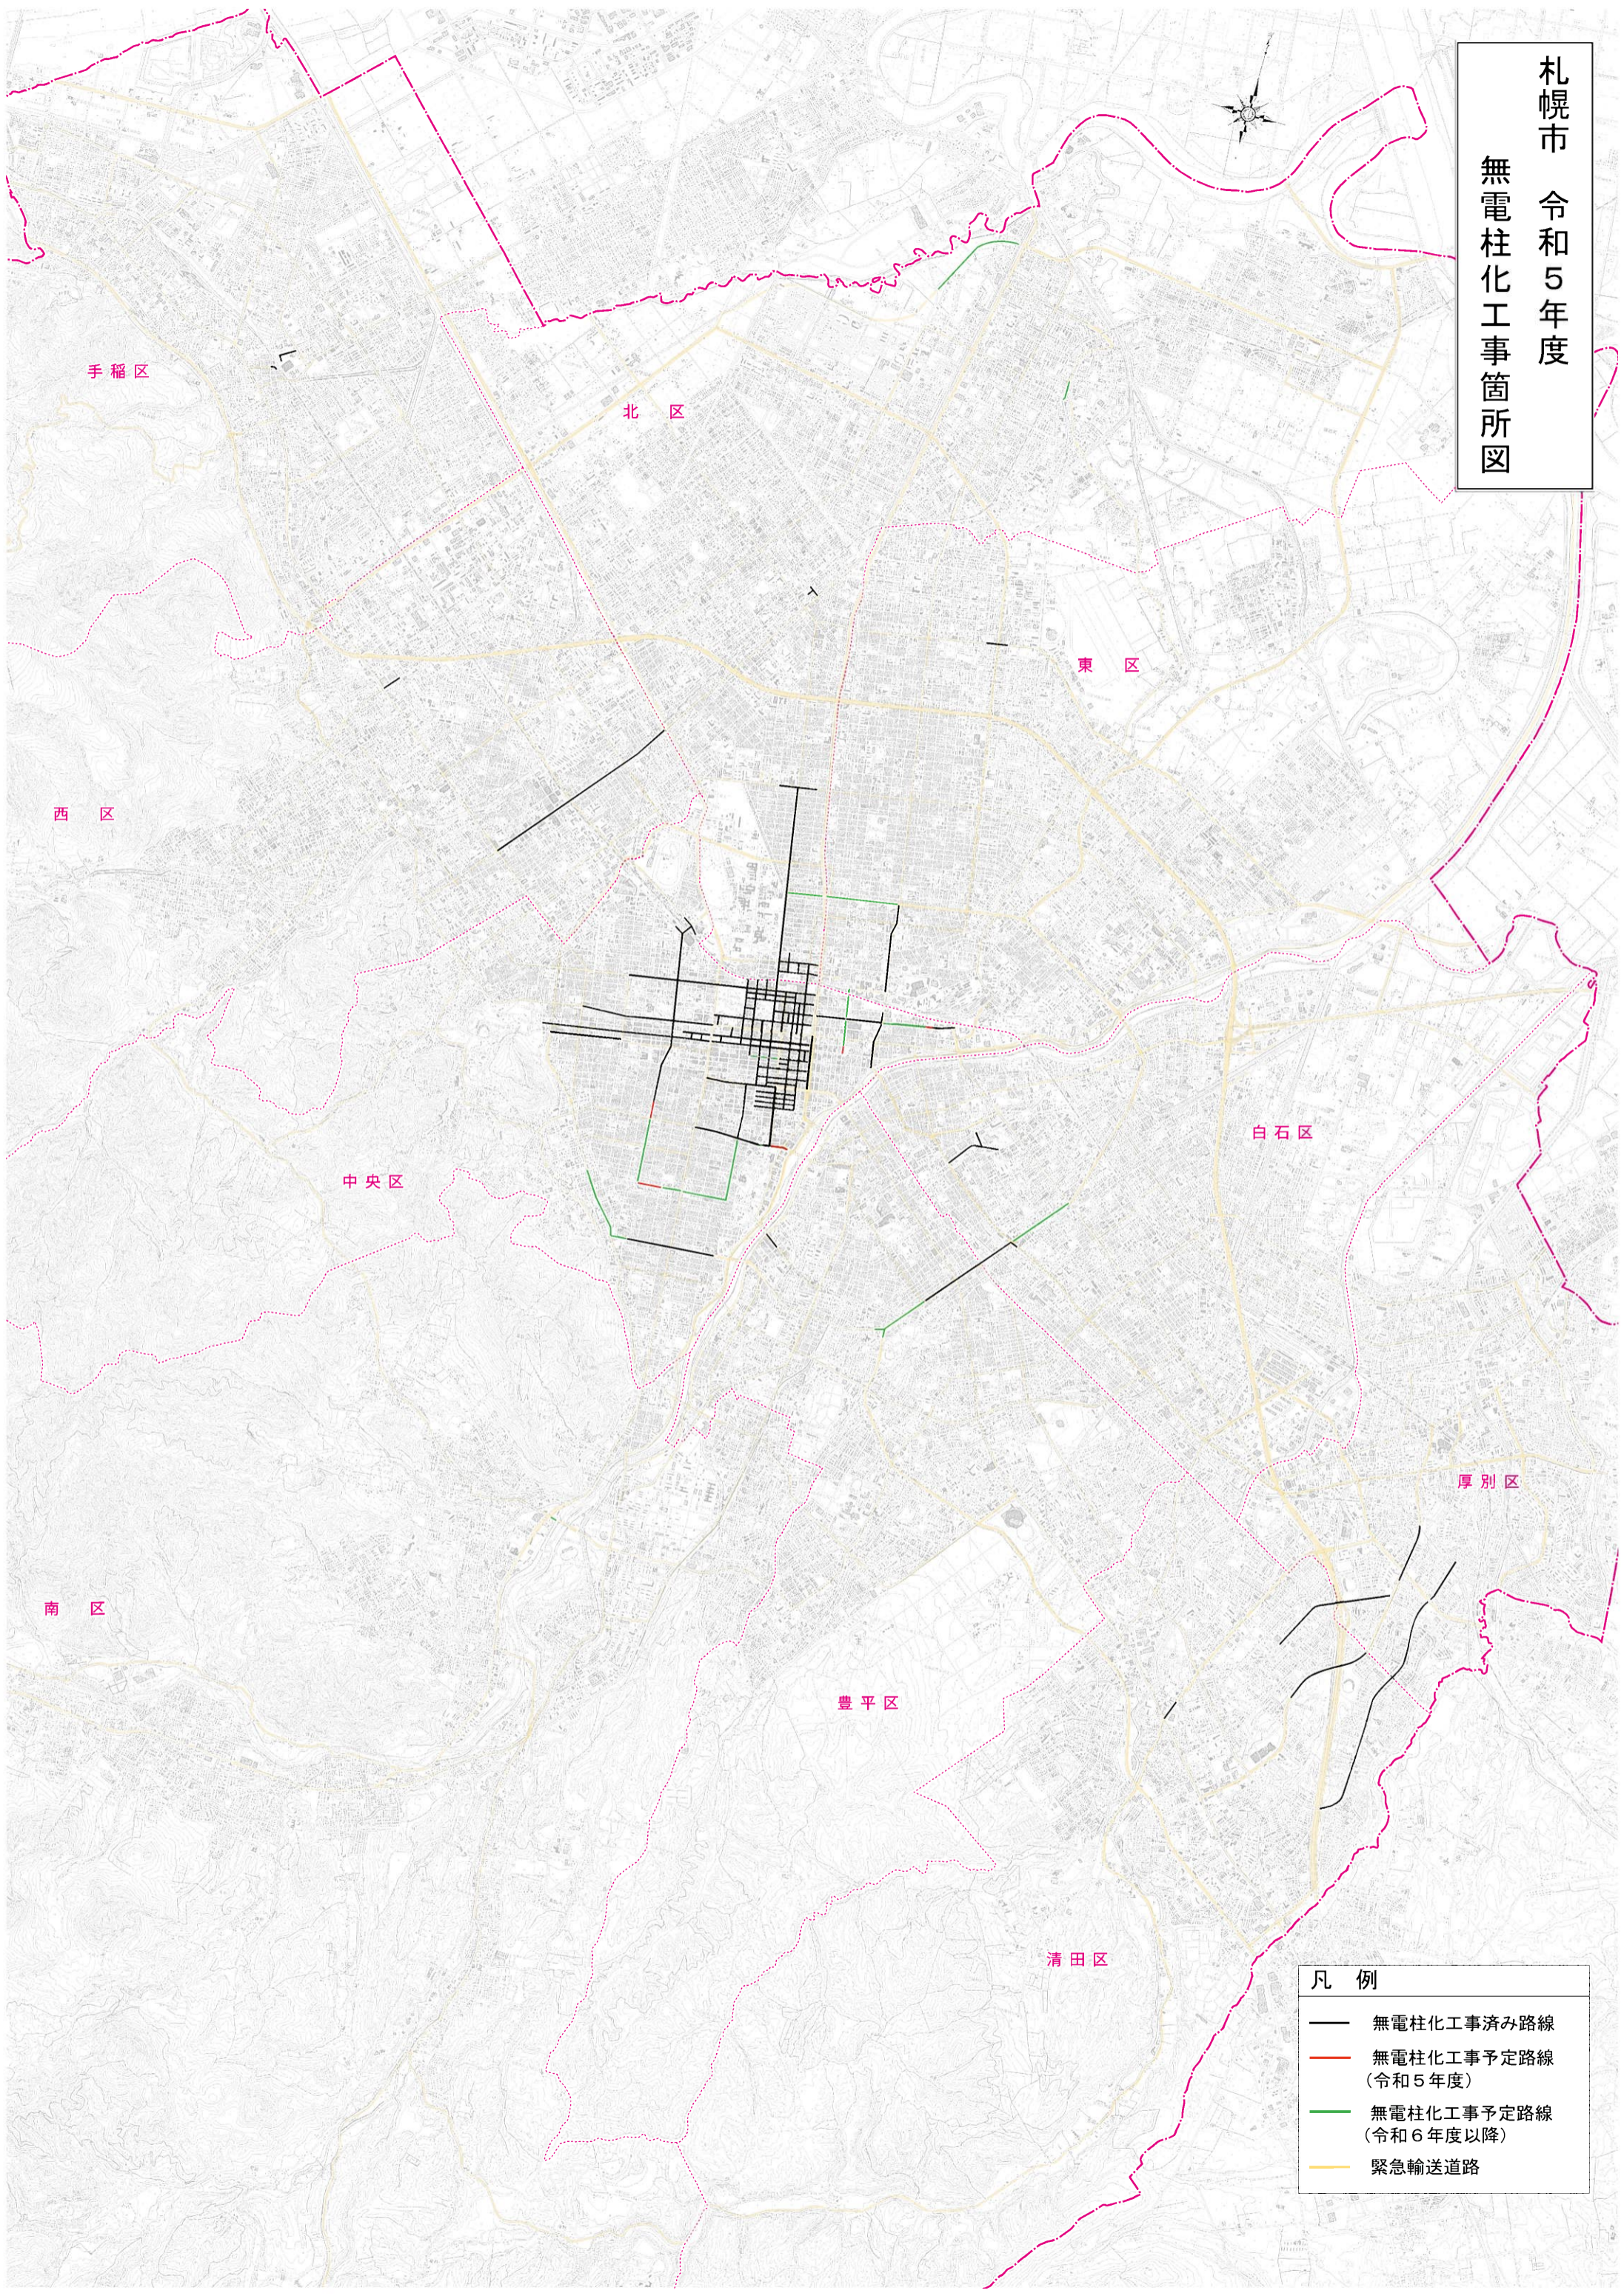

札幌市 令和5年度  
無電柱化工事箇所図

- 凡例
- 無電柱化工事済み路線
  - 無電柱化工事予定路線 (令和5年度)
  - 無電柱化工事予定路線 (令和6年度以降)
  - 緊急輸送道路