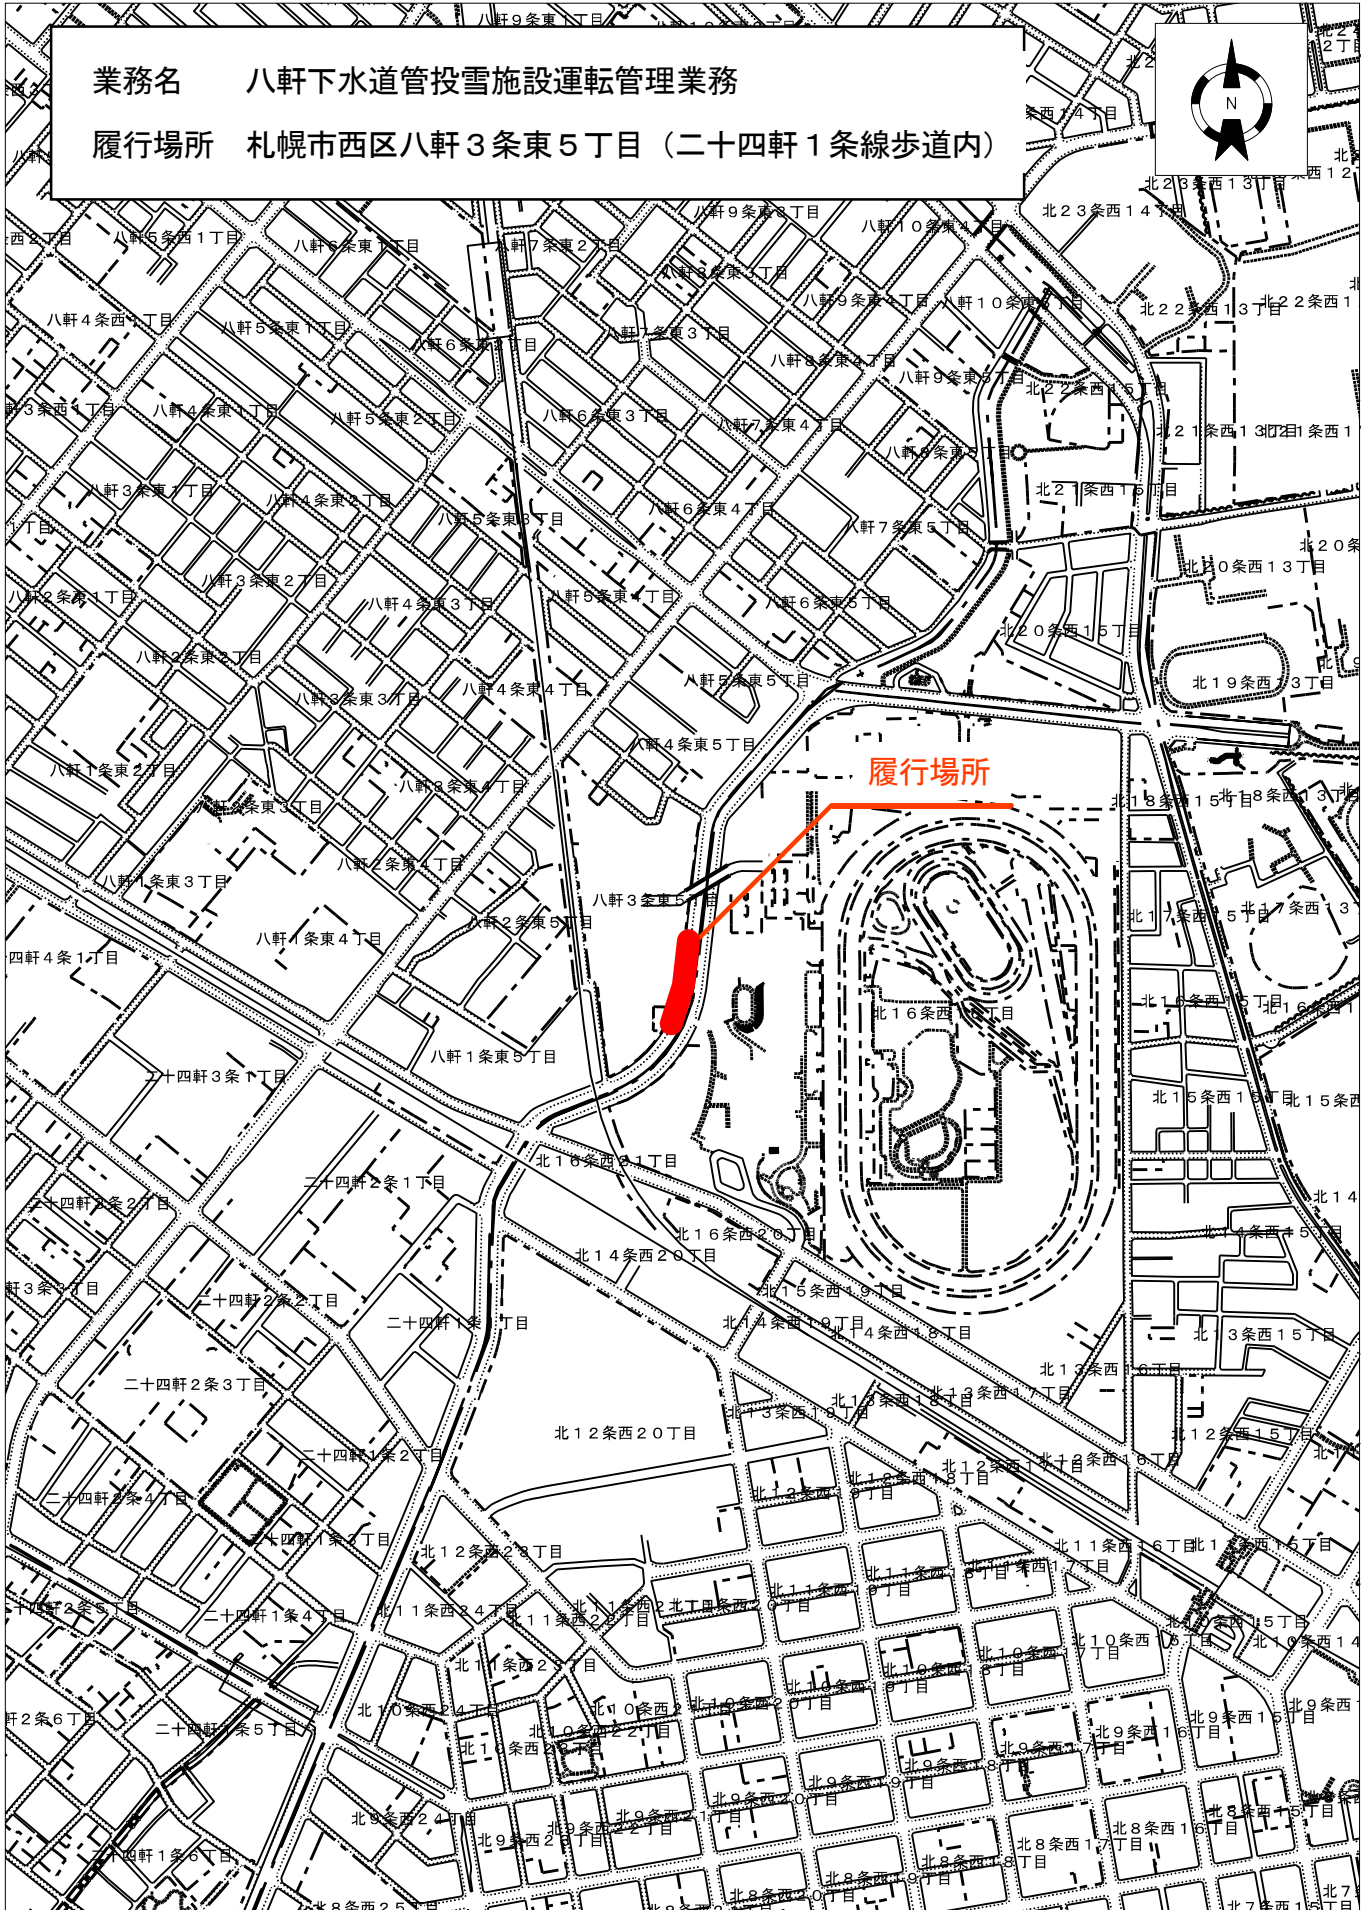

位置図

業務名 八軒下水道管投雪施設運転管理業務

履行場所 札幌市西区八軒3条東5丁目（二十四軒1条線歩道内）

履行場所

0 500m

1/10000