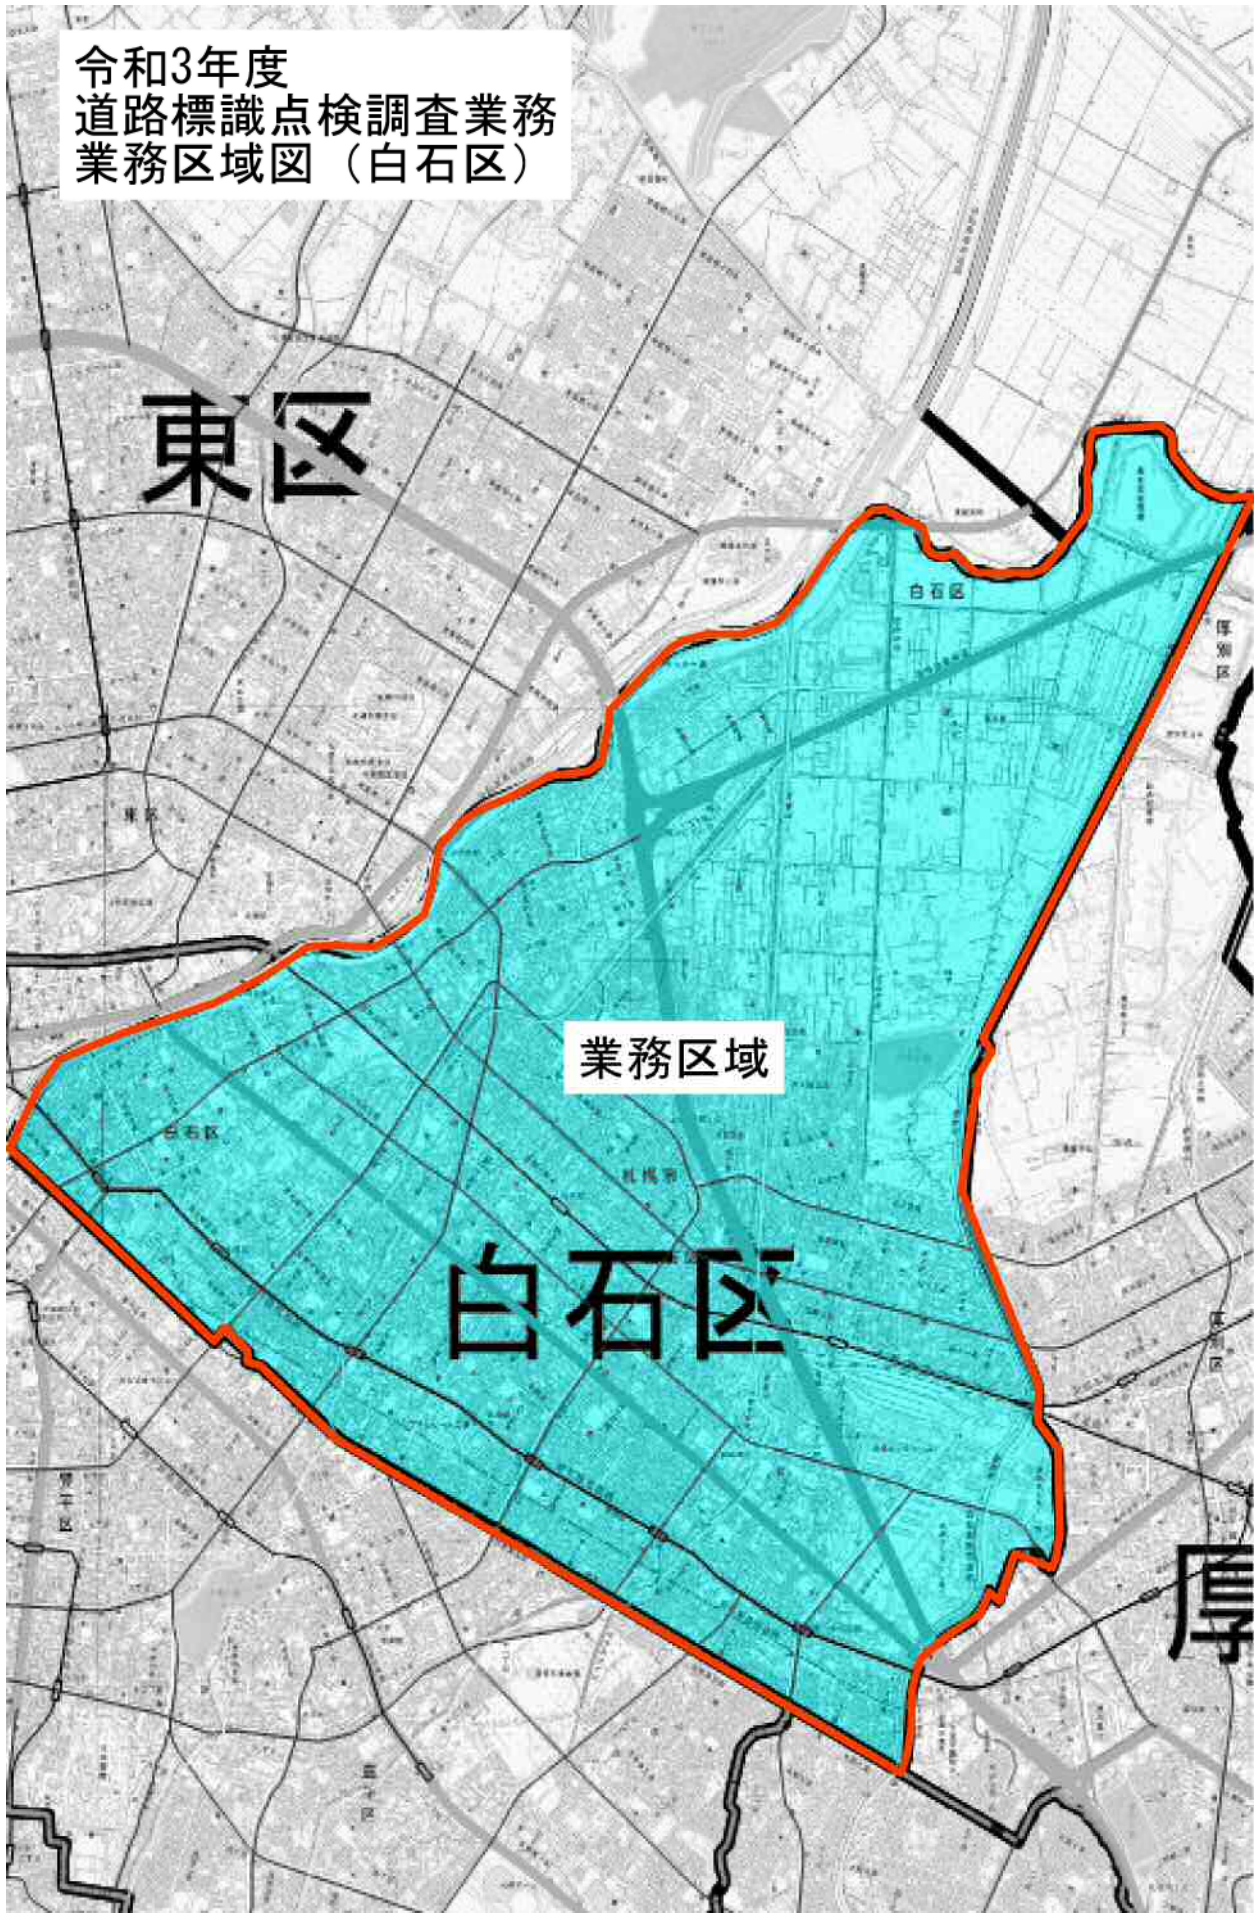

令和3年度  
道路標識点検調査業務  
業務区域図（白石区）

凡例	

業務区域

令和3年度  
道路標識点検調査業務  
業務区域図（豊平区）