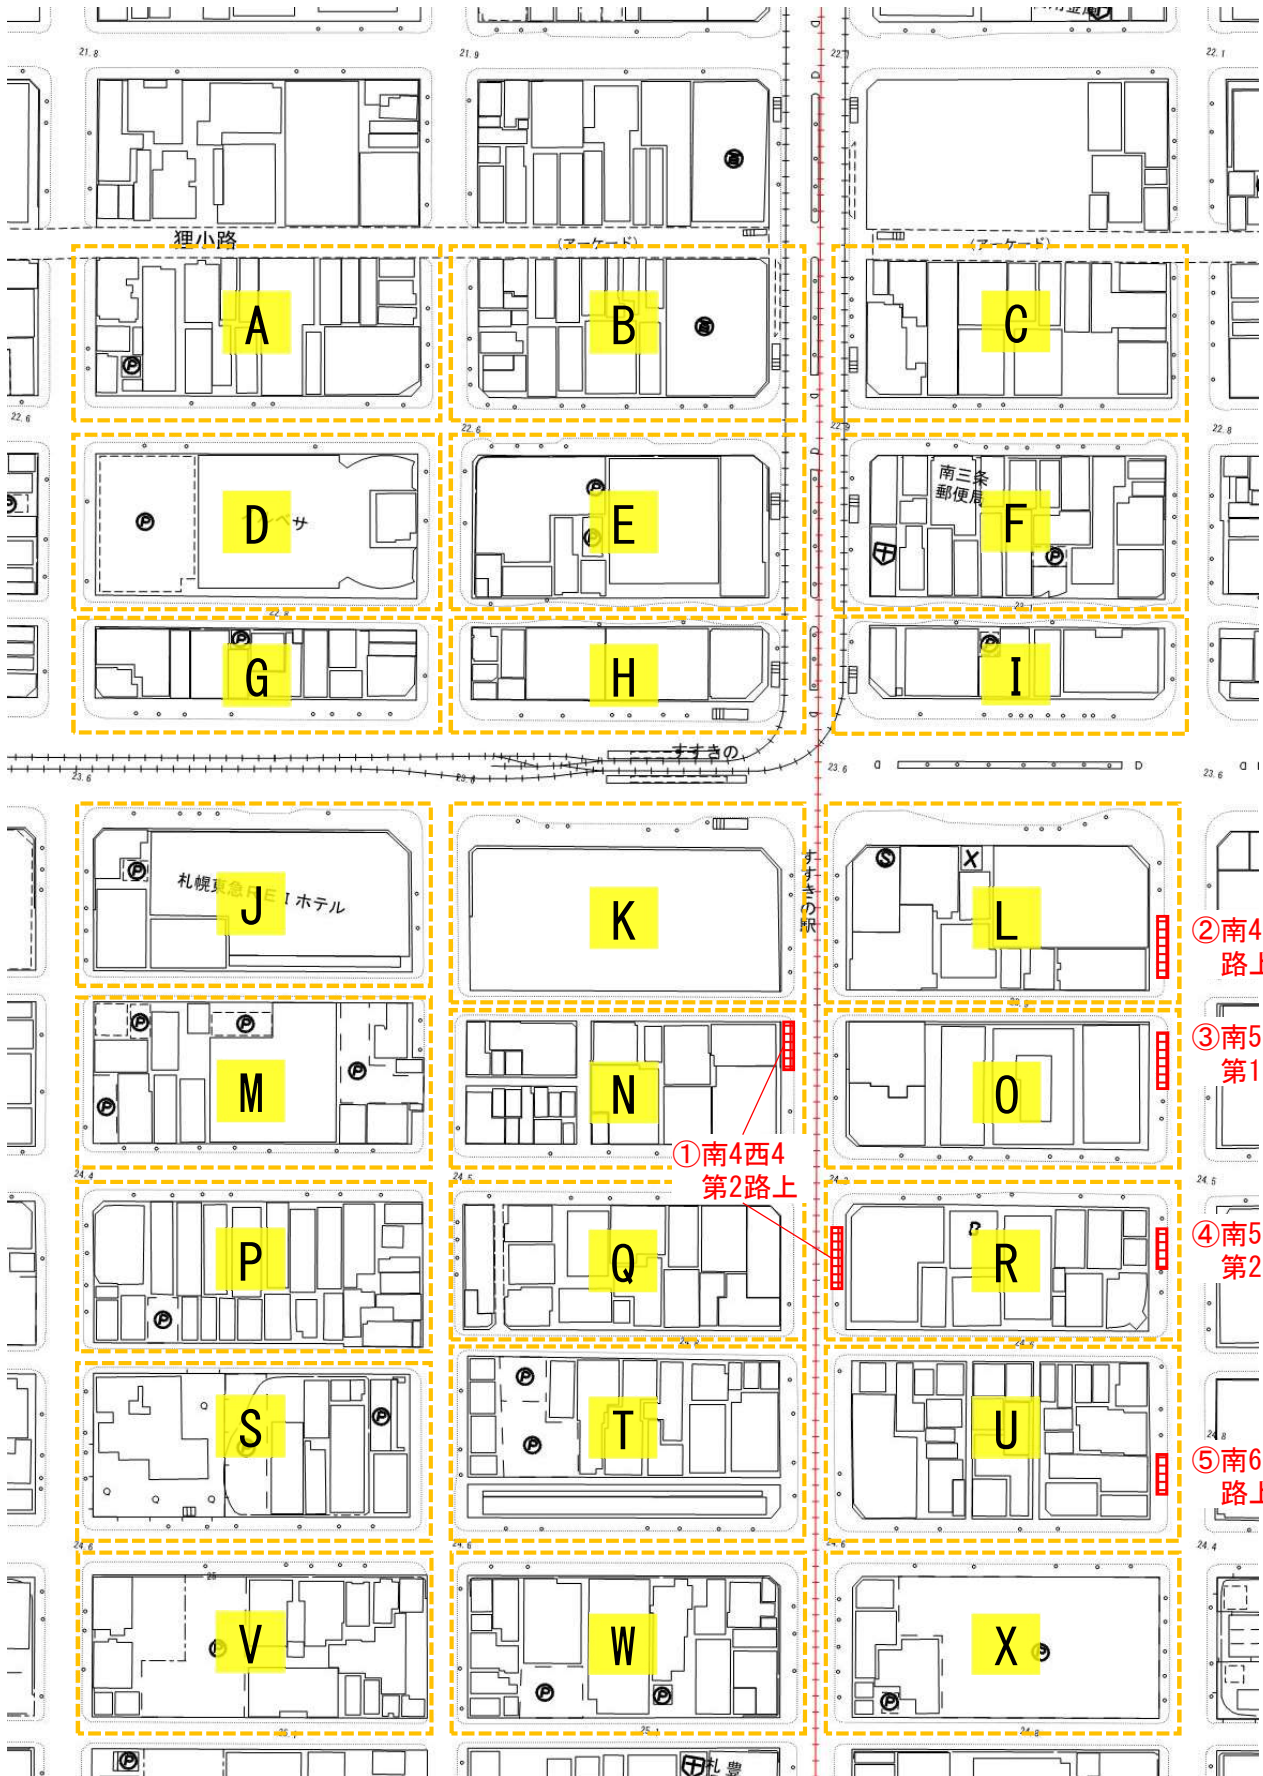

都 心 部 （札幌、大通、すすきの、豊水すすきの）

駐輪場

街区ブロック

※オレンジ色の点線が街区全体を覆っていない箇所は、その路上部分のみ台数を調査すること。

駐輪場

街区ブロック

※オレンジ色の点線が街区全体を覆っていない箇所は、その路上部分のみ台数を調査すること。

駐輪場

街区ブロック

※オレンジ色の点線が街区全体を覆っていない箇所は、その路上部分のみ台数を調査すること。

駐輪場

街区ブロック

①南4西2路上

②南5西2
第2路上

 駐輪場  街区ブロック

※オレンジ色の点線が街区全体を覆っていない箇所は、その路上部分のみ台数を調査すること。