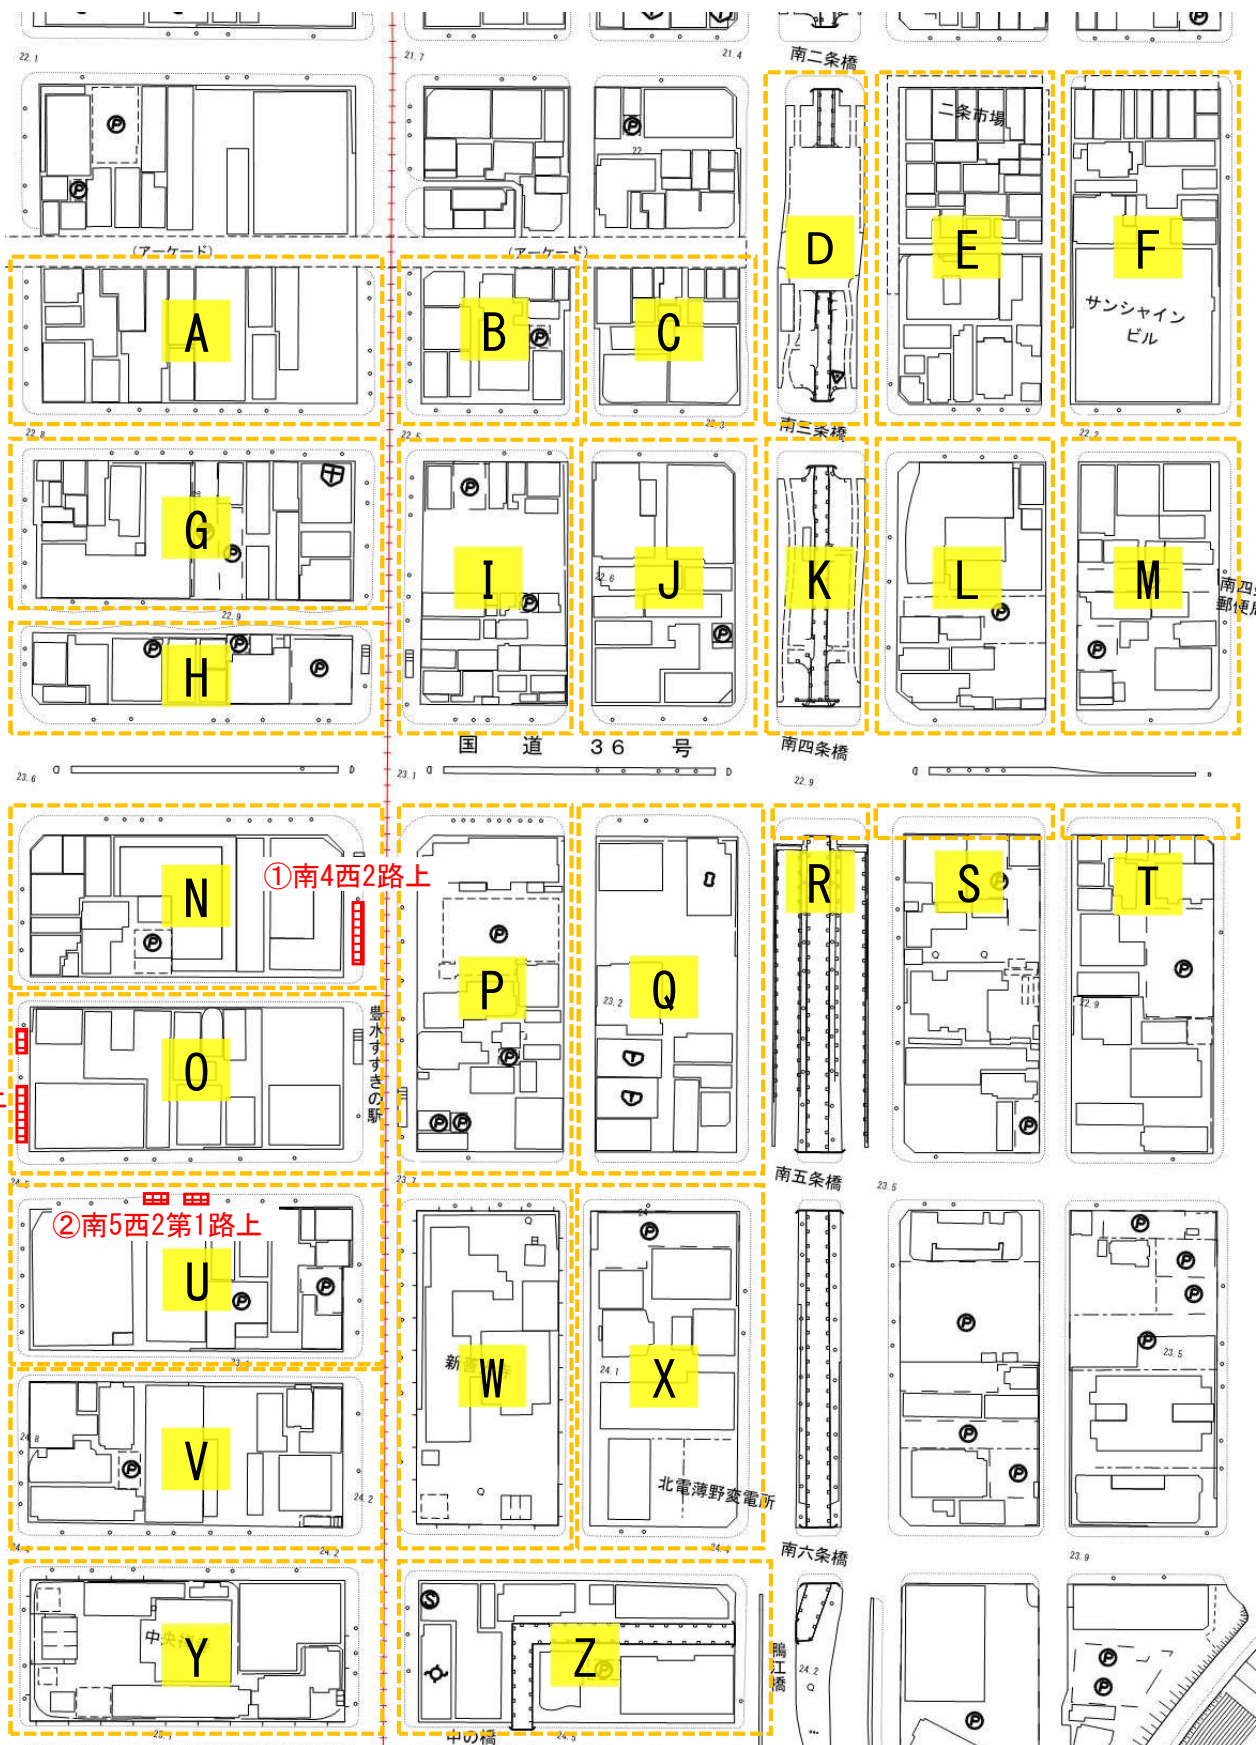

都 心 部 （札幌、大通、すすきの、豊水すすきの）

駐輪場

街区ブロック

※オレンジ色の点線が街区全体を覆っていない箇所は、その路上部分のみ台数を調査すること。

駐輪場

街区ブロック

※オレンジ色の点線が街区全体を覆っていない箇所は、その路上部分のみ台数を調査すること。

駐輪場

街区ブロック

※オレンジ色の点線が街区全体を覆っていない箇所は、その路上部分のみ台数を調査すること。

駐輪場

街区ブロック

①南4西2路上

②南5西2
第2路上

 駐輪場  街区ブロック

※オレンジ色の点線が街区全体を覆っていない箇所は、その路上部分のみ台数を調査すること。