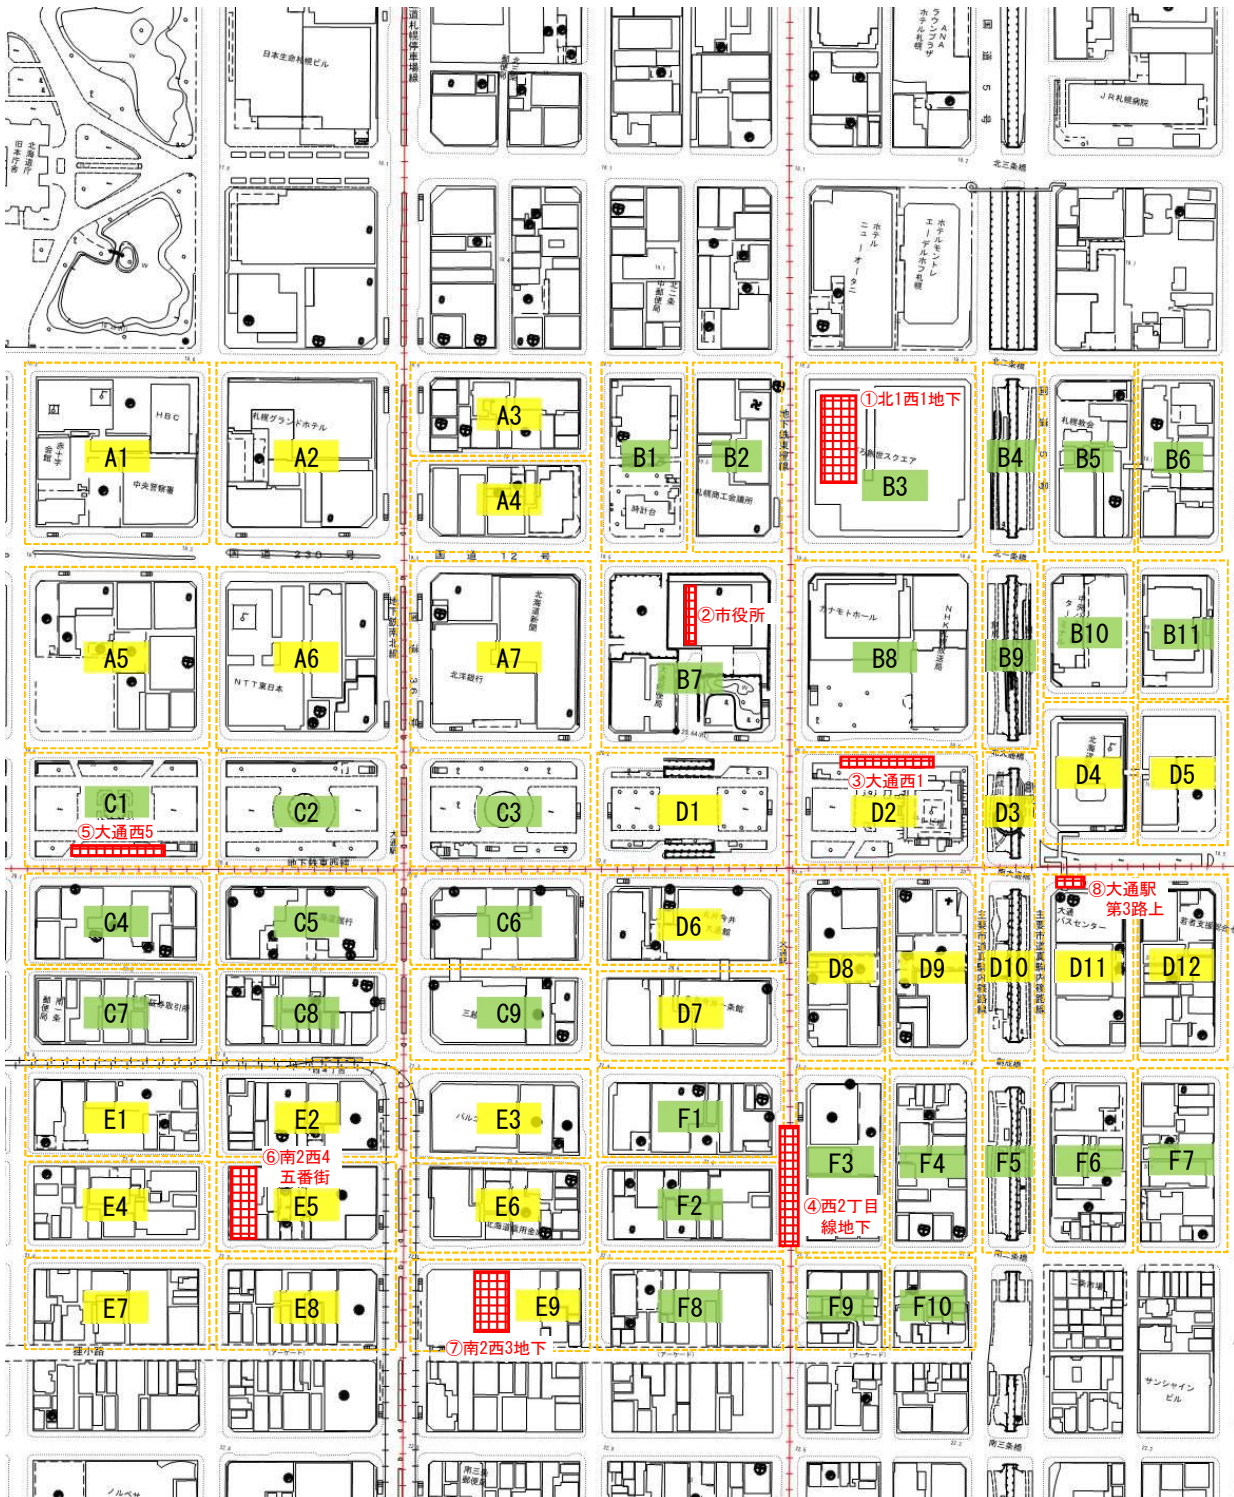

都 心 部 （札幌、大通、すすきの、豊水すすきの）

駐輪場

街区ブロック

※オレンジ色の点線が街区全体を覆っていない箇所は、その路上部分のみ台数を調査すること。

駐輪場

街区ブロック

※オレンジ色の点線が街区全体を覆っていない箇所は、その路上部分のみ台数を調査すること。

駐輪場

街区ブロック

※オレンジ色の点線が街区全体を覆っていない箇所は、その路上部分のみ台数を調査すること。

駐輪場

街区ブロック

①南4西2路上

②南5西2
第2路上

 駐輪場  街区ブロック

※オレンジ色の点線が街区全体を覆っていない箇所は、その路上部分のみ台数を調査すること。