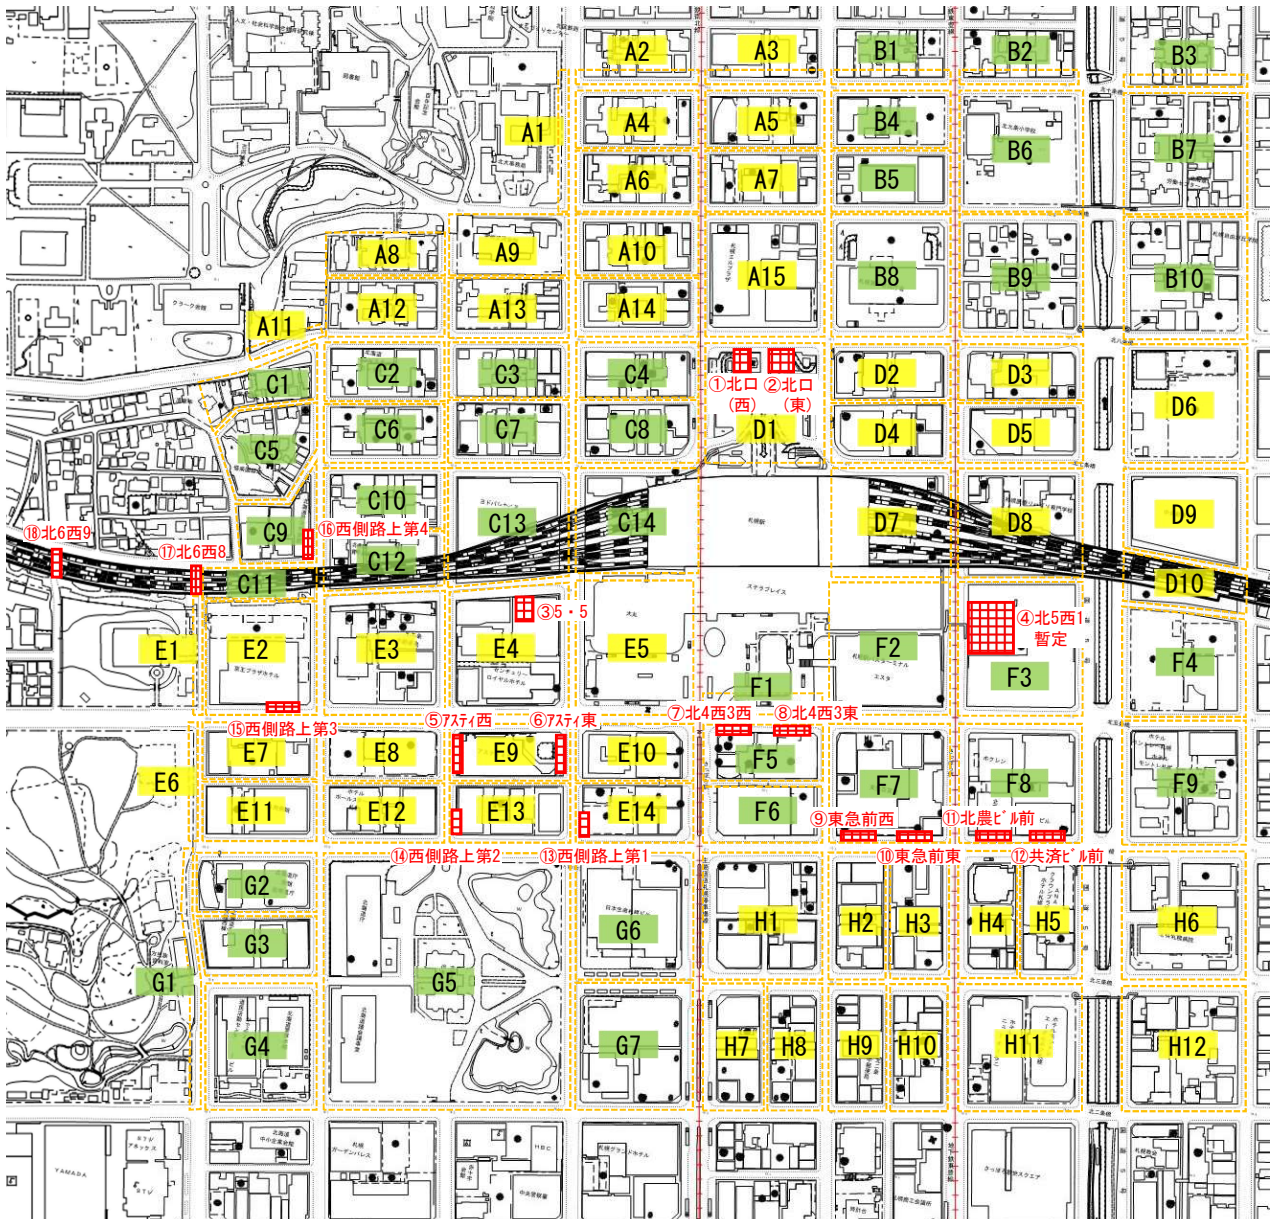

都 心 部 （札幌、大通、すすきの、豊水すすきの）

駐輪場

街区ブロック

※オレンジ色の点線が街区全体を覆っていない箇所は、その路上部分のみ台数を調査すること。

駐輪場

街区ブロック

※オレンジ色の点線が街区全体を覆っていない箇所は、その路上部分のみ台数を調査すること。

駐輪場

街区ブロック

※オレンジ色の点線が街区全体を覆っていない箇所は、その路上部分のみ台数を調査すること。

駐輪場

街区ブロック

①南4西2路上

②南5西2
第2路上

 駐輪場  街区ブロック

※オレンジ色の点線が街区全体を覆っていない箇所は、その路上部分のみ台数を調査すること。