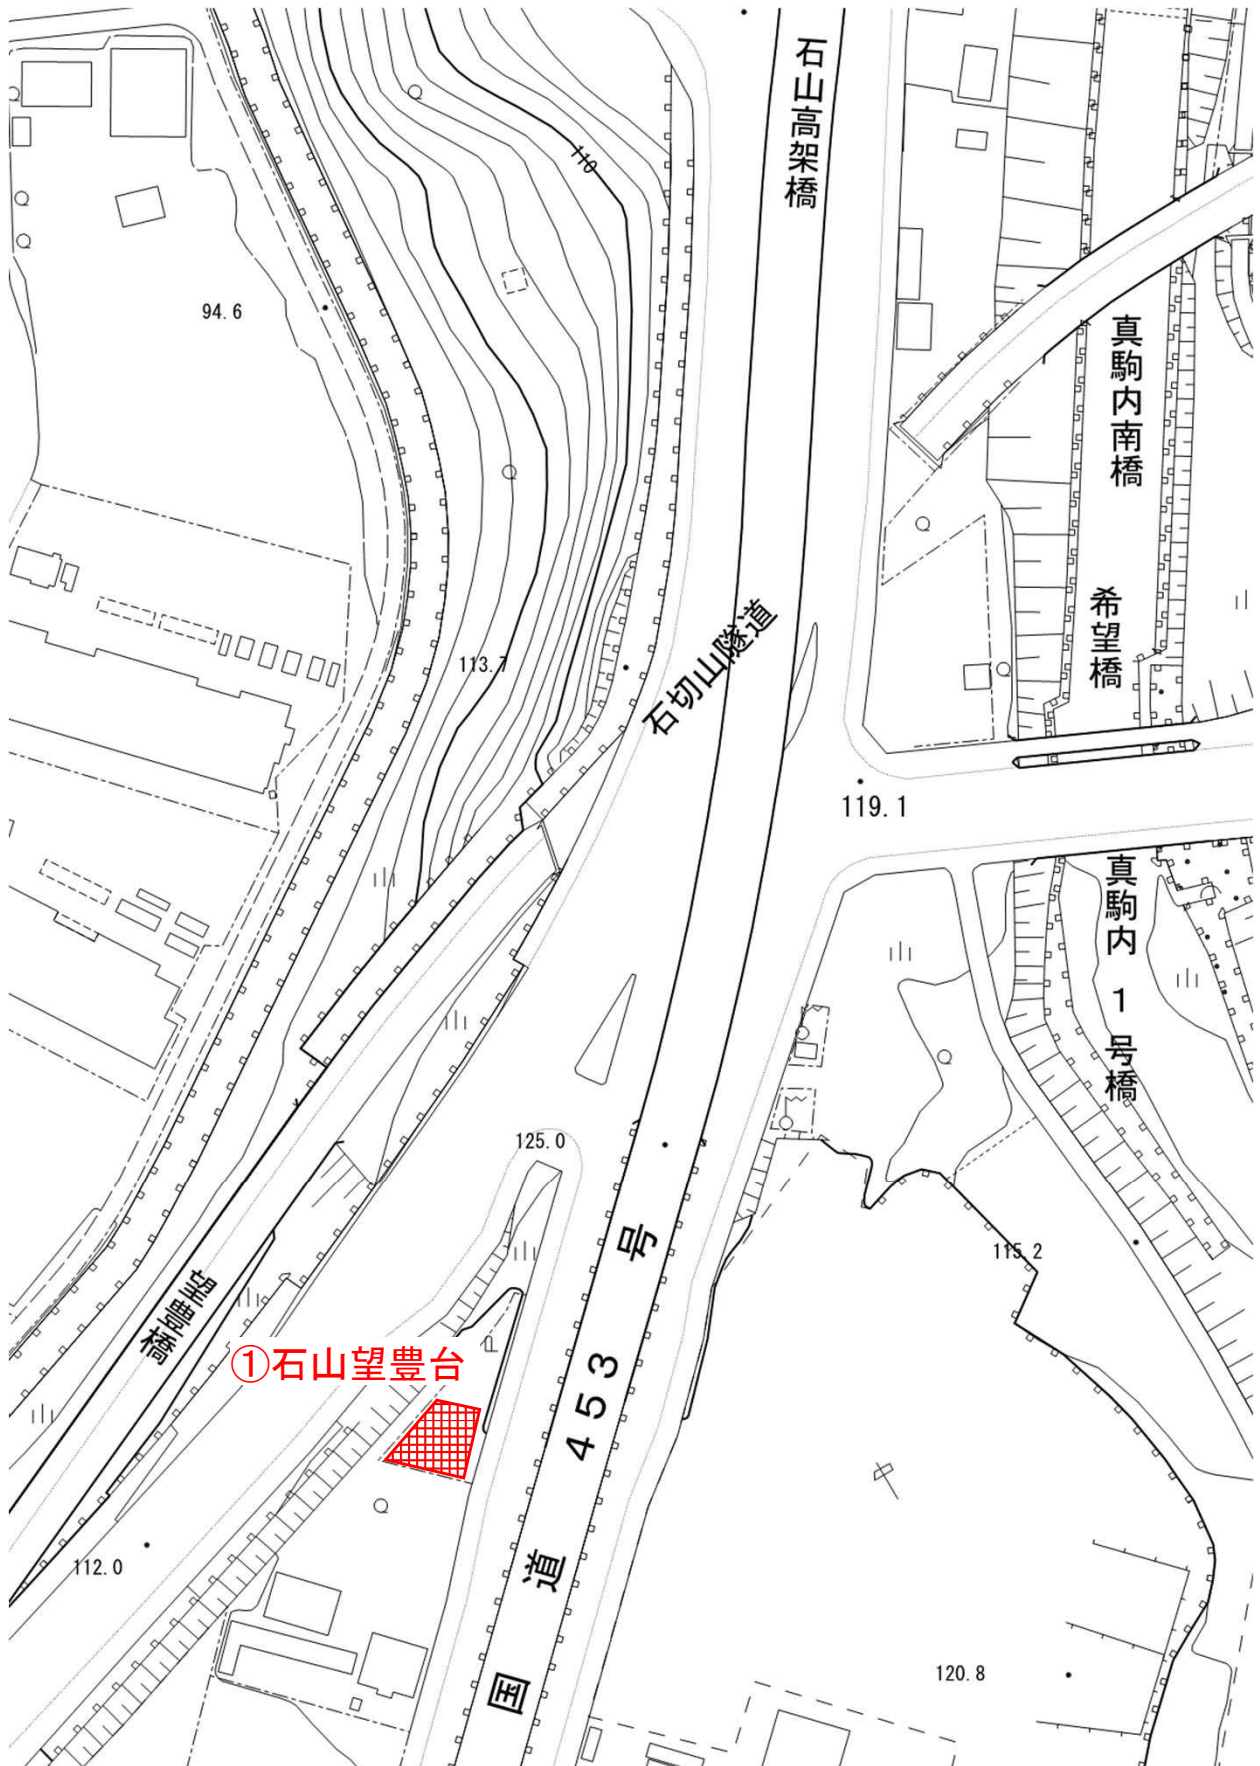

バス路線（3箇所）

【67】

中央バス 東苗穂8条3丁目

 駐輪場

 放置箇所

①石山望豊台

駐輪場

放置箇所

【69】

中央バス 新川営業所

駐輪場

放置箇所