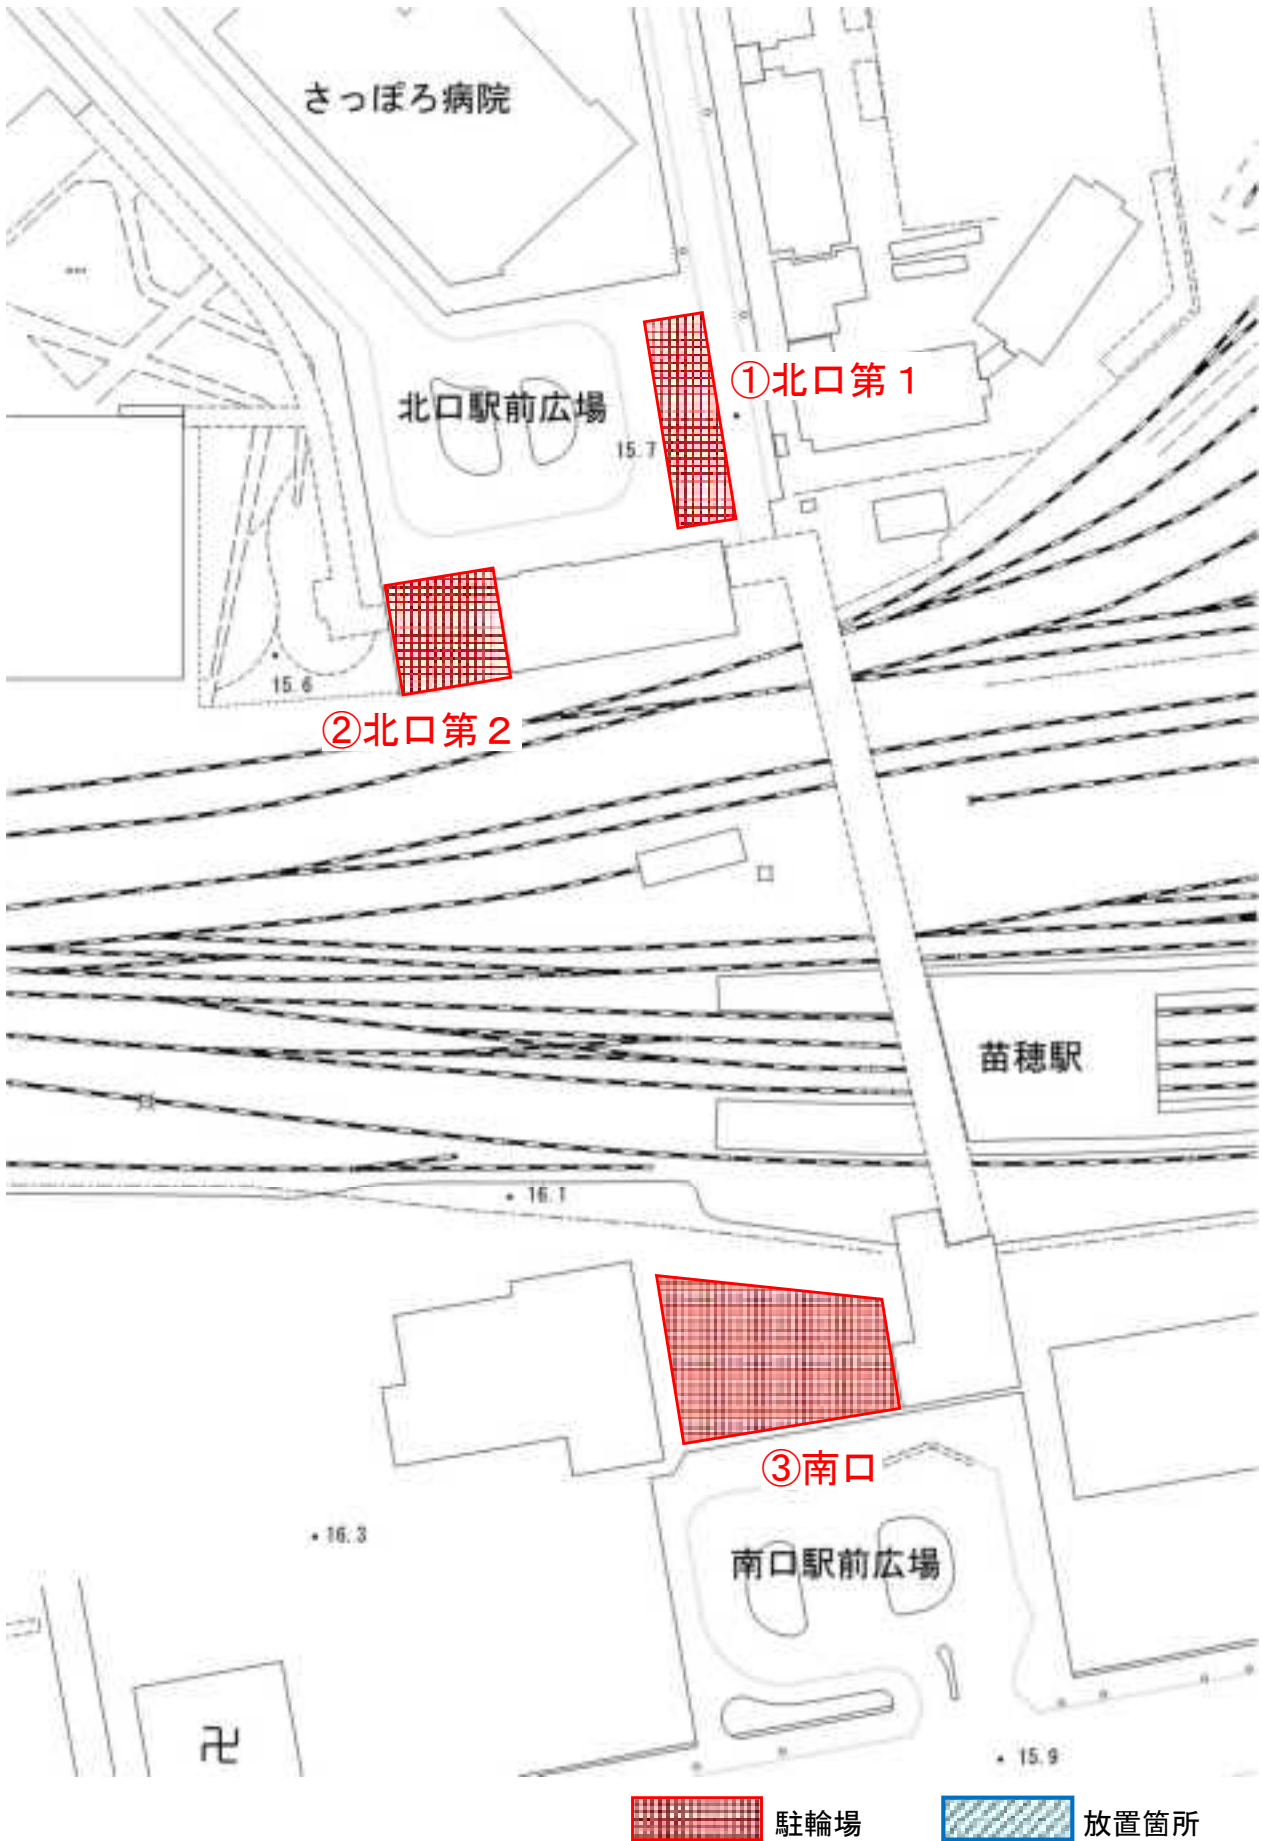

J R (24 駅)

※札幌駅は都心部

※新札幌駅は東西線

駐輪場

放置箇所

駐輪場

放置箇所

駐輪場

放置箇所

駐輪場

放置箇所

駐輪場

放置箇所

【49】

JR函館本線 発寒中央

 駐輪場

 放置箇所

 駐輪場

 放置箇所

駐輪場

放置箇所

駐輪場

放置箇所

駐輪場

駐輪場

放置箇所