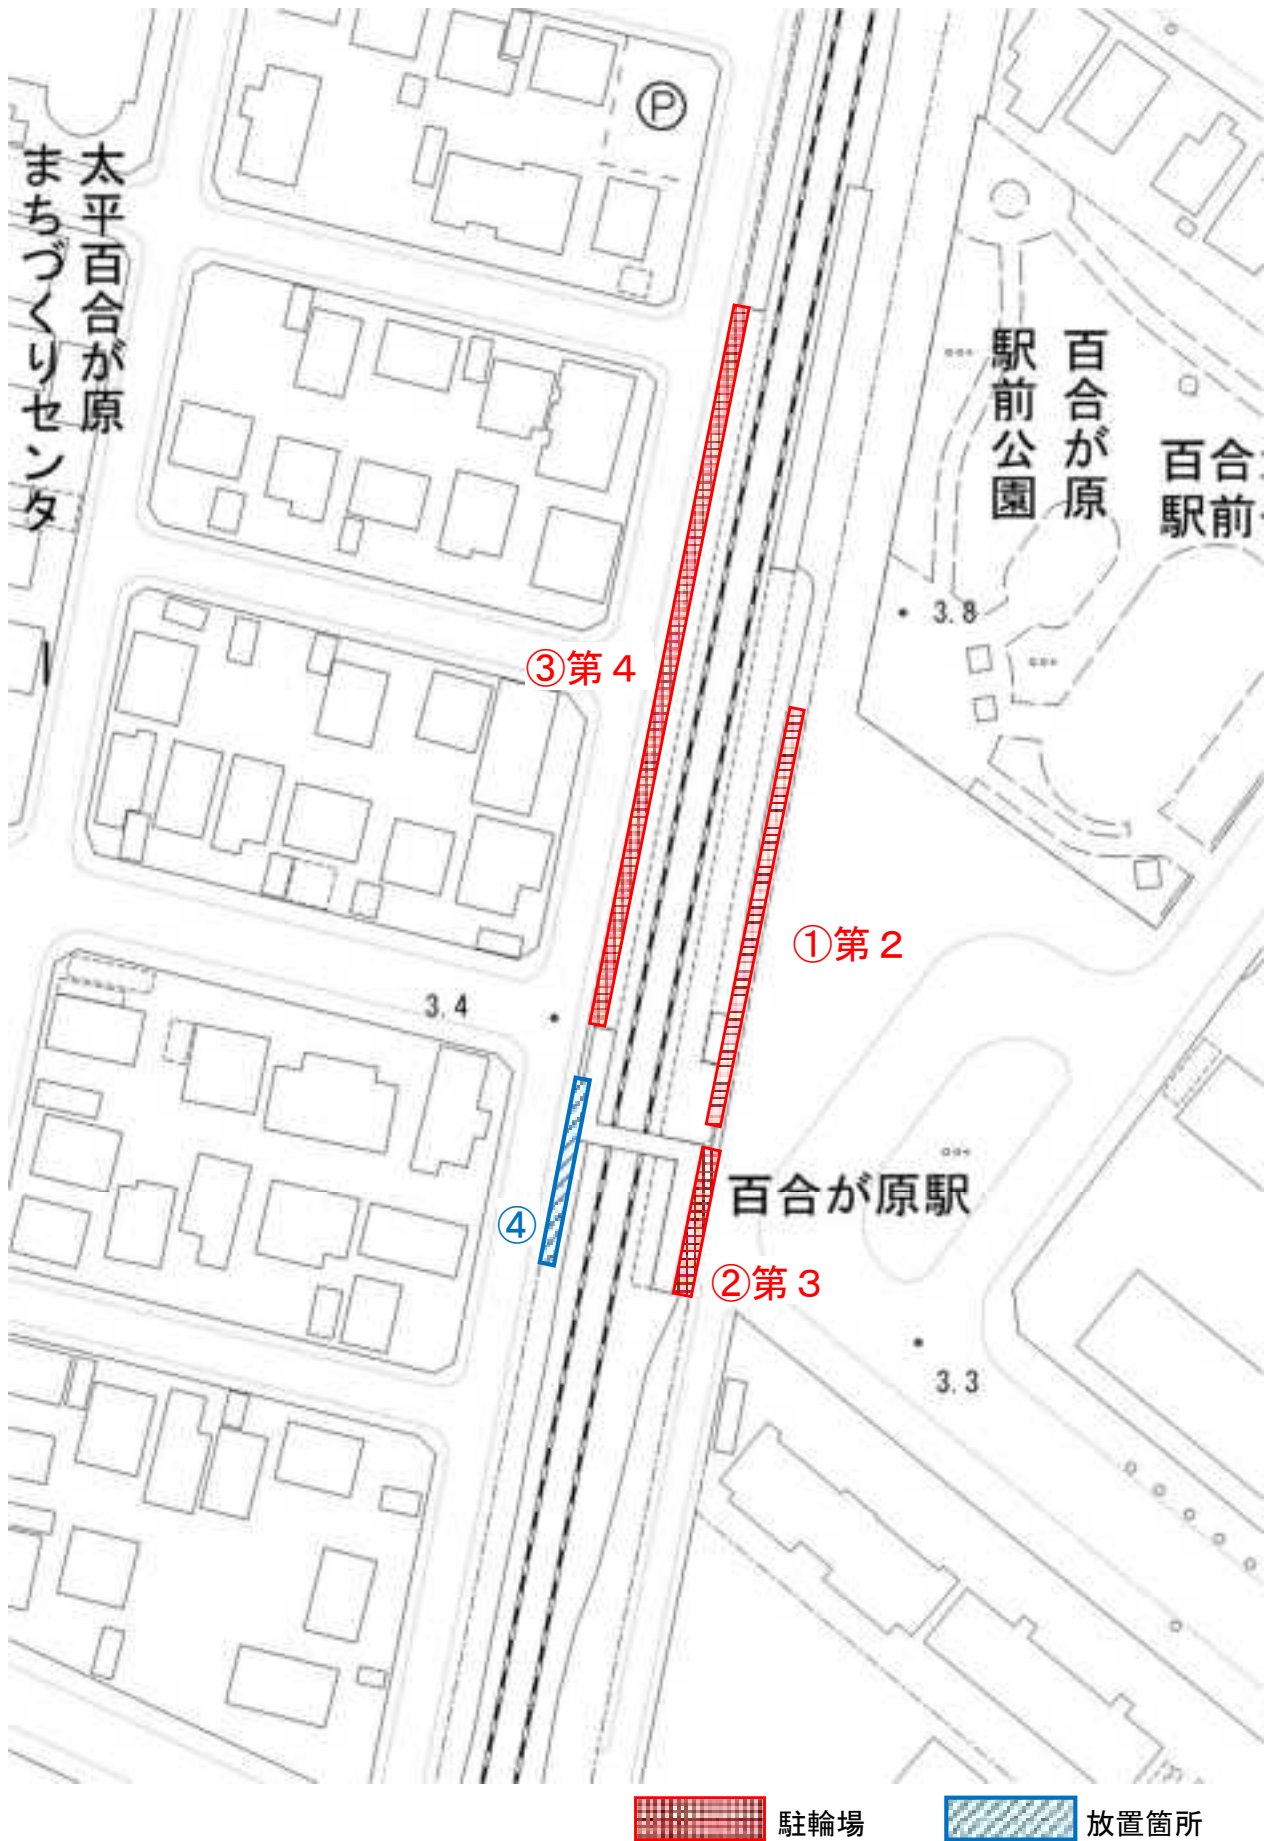

J R (24 駅)

※札幌駅は都心部

※新札幌駅は東西線

駐輪場

放置箇所

駐輪場

放置箇所

駐輪場

放置箇所

【56】

JR千歳線 平和

【57】

JR千歳線 上野幌

駐輪場

放置箇所

駐輪場

放置箇所

川中子区

①新川駅
(高架下)

駐輪場

放置箇所

【61】

駐輪場

放置箇所