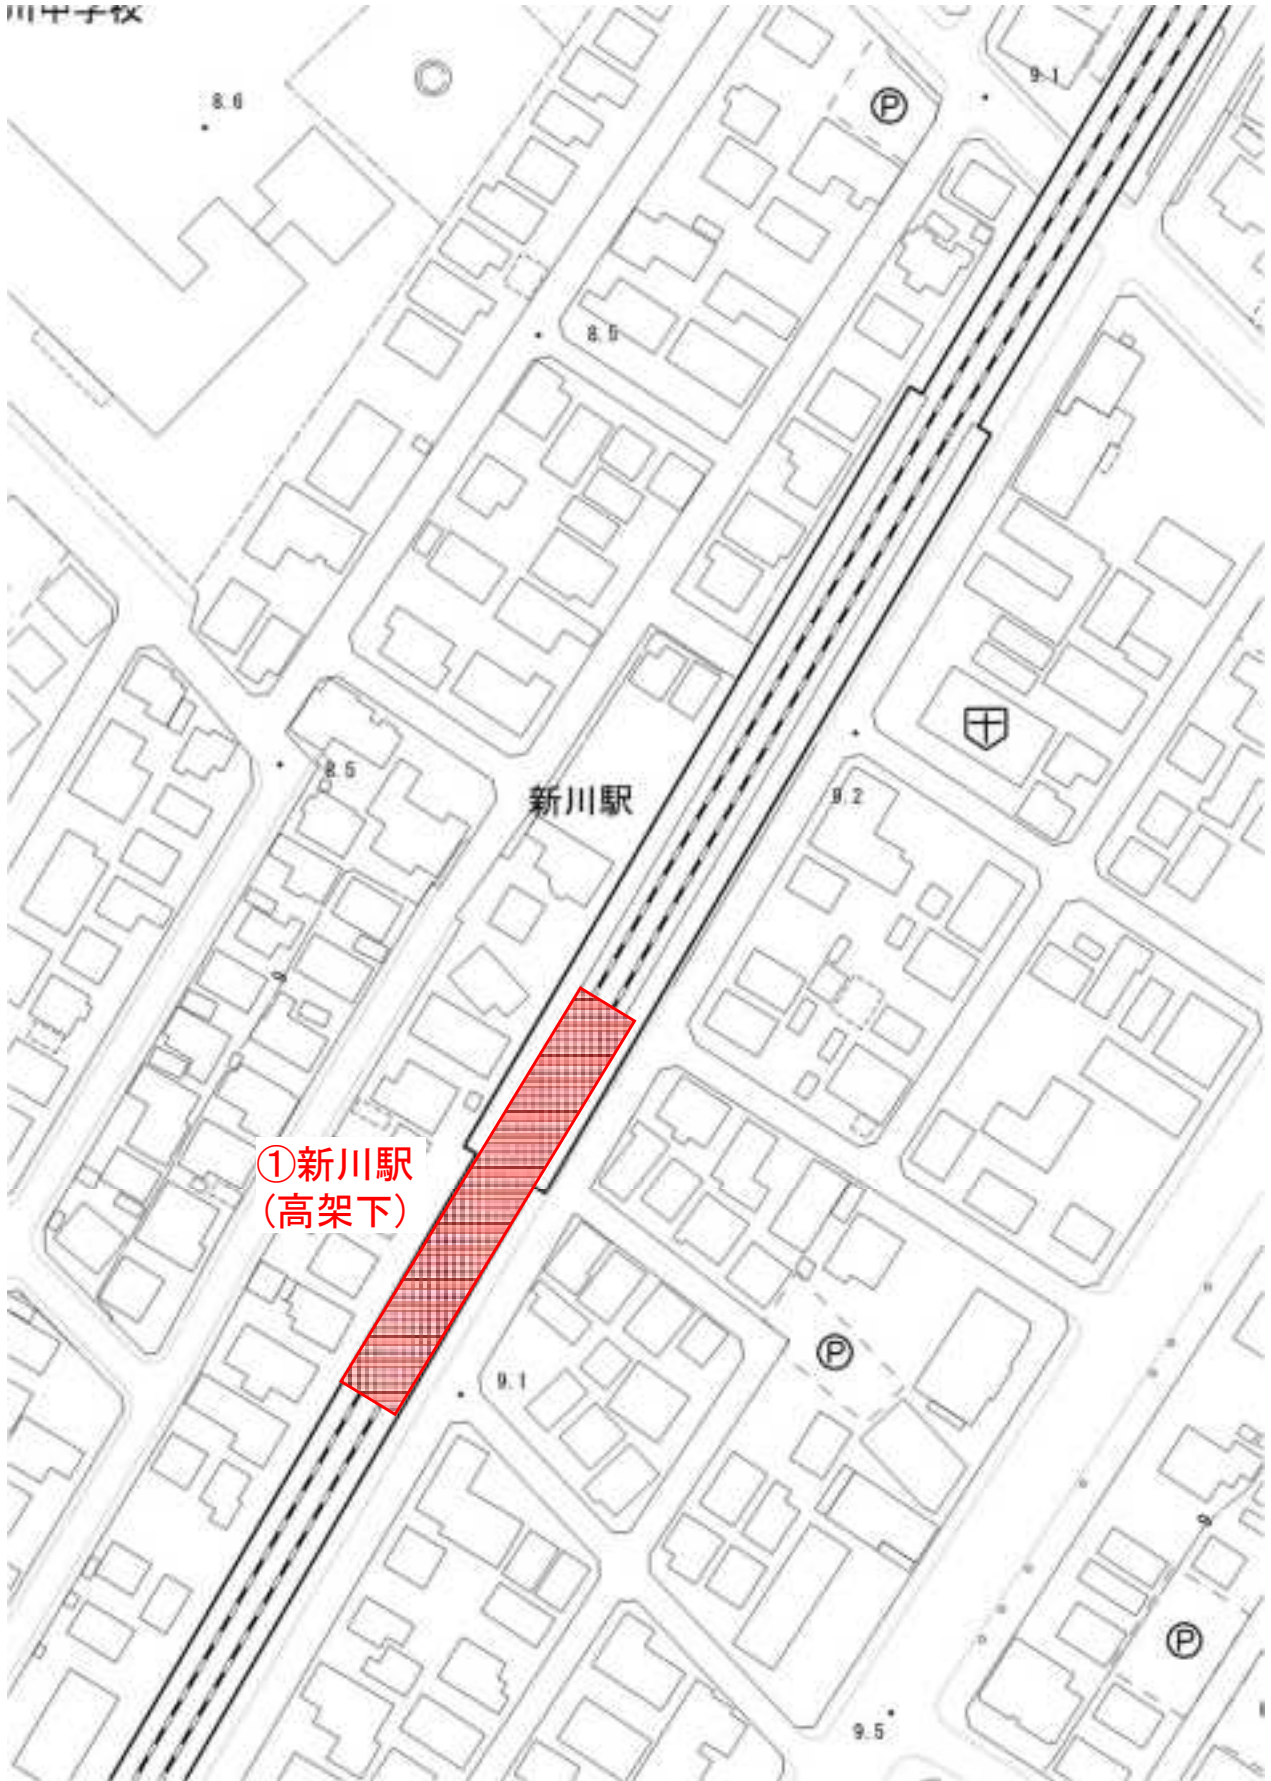

川中子区

①新川駅
(高架下)

駐輪場

放置箇所