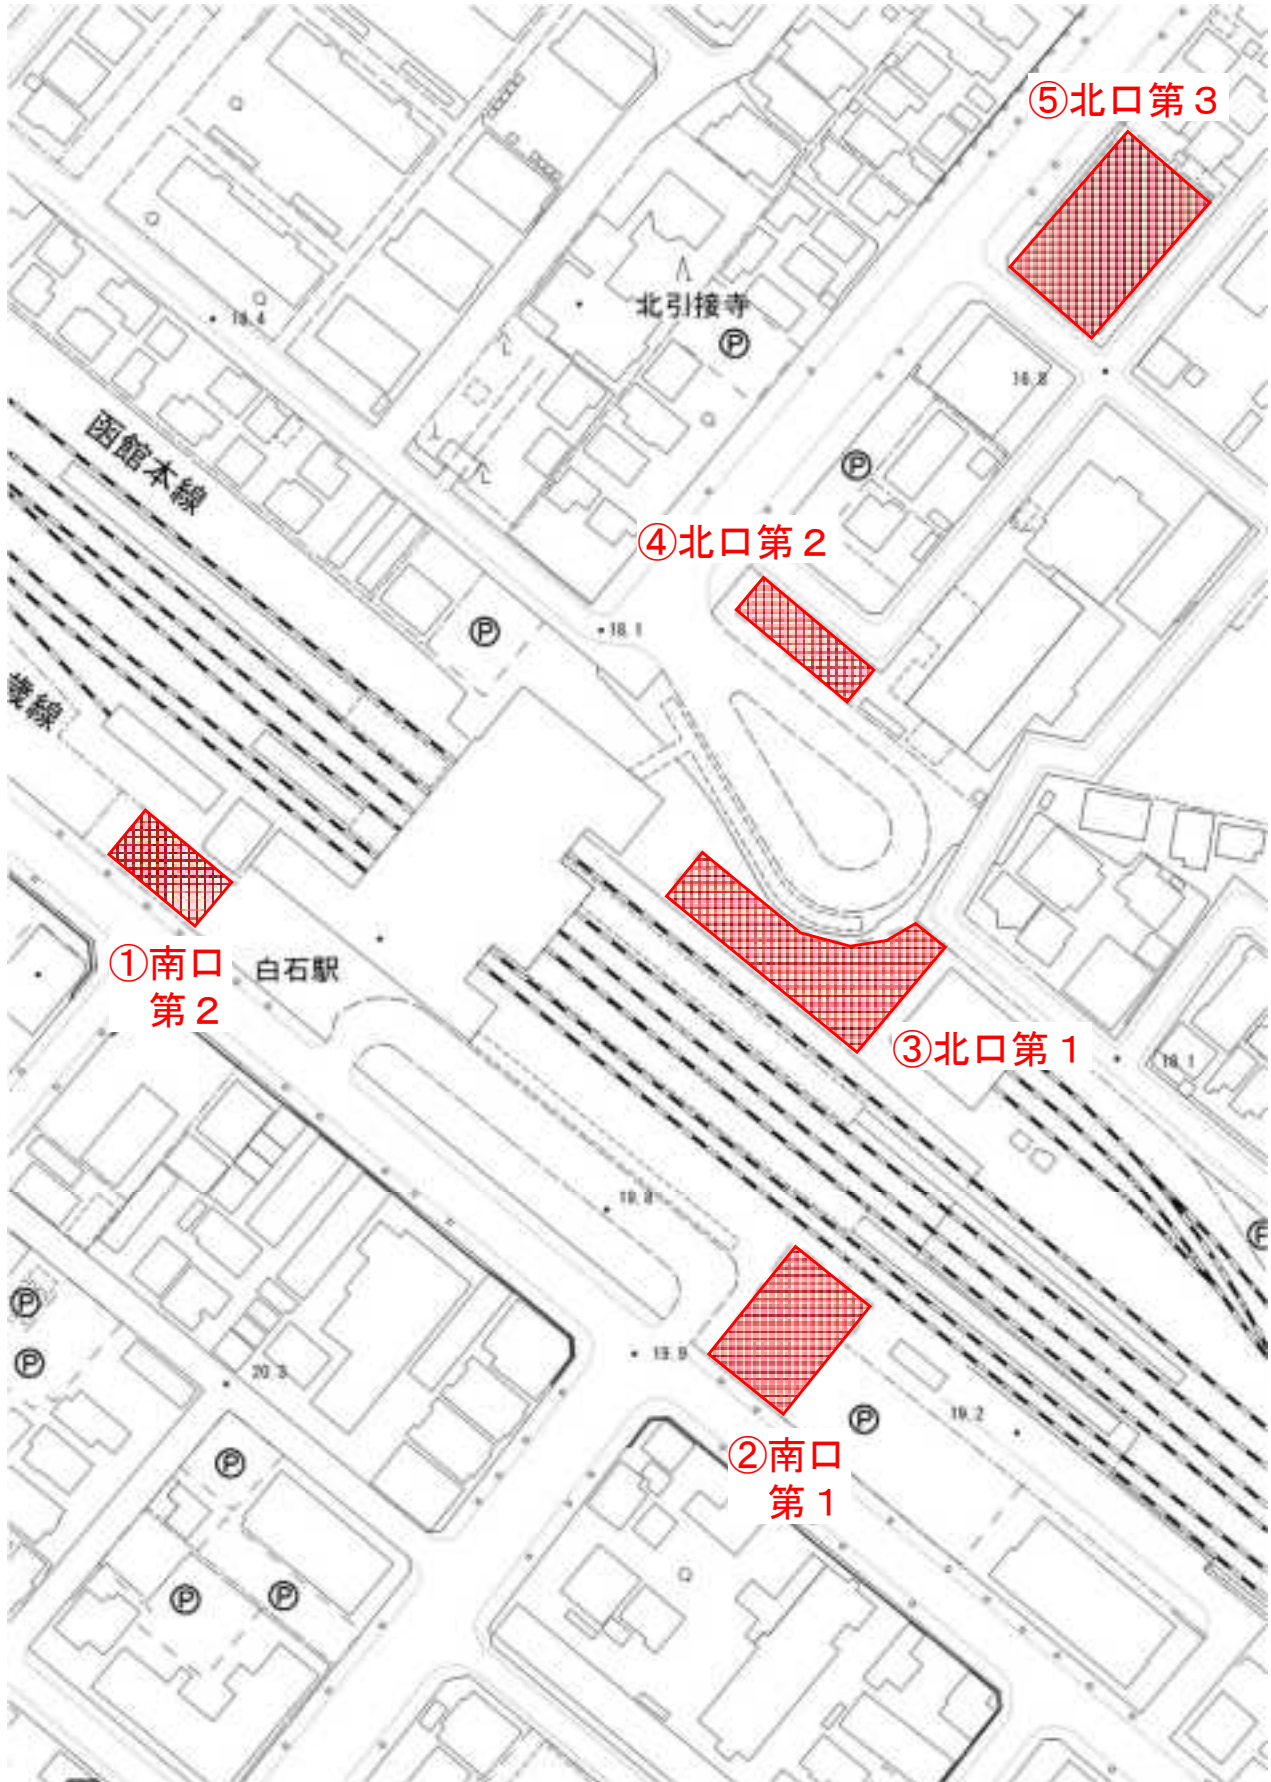

J R (24 駅)

※札幌駅は都心部

※新札幌駅は東西線

駐輪場

放置箇所

駐輪場

放置箇所

駐輪場

放置箇所

駐輪場

放置箇所

駐輪場

放置箇所

【49】

JR函館本線 発寒中央

 駐輪場

 放置箇所

 駐輪場

 放置箇所

駐輪場

放置箇所

駐輪場

放置箇所

駐輪場

放置箇所

【56】

JR千歳線 平和

【57】

JR千歳線 上野幌

駐輪場

放置箇所

駐輪場