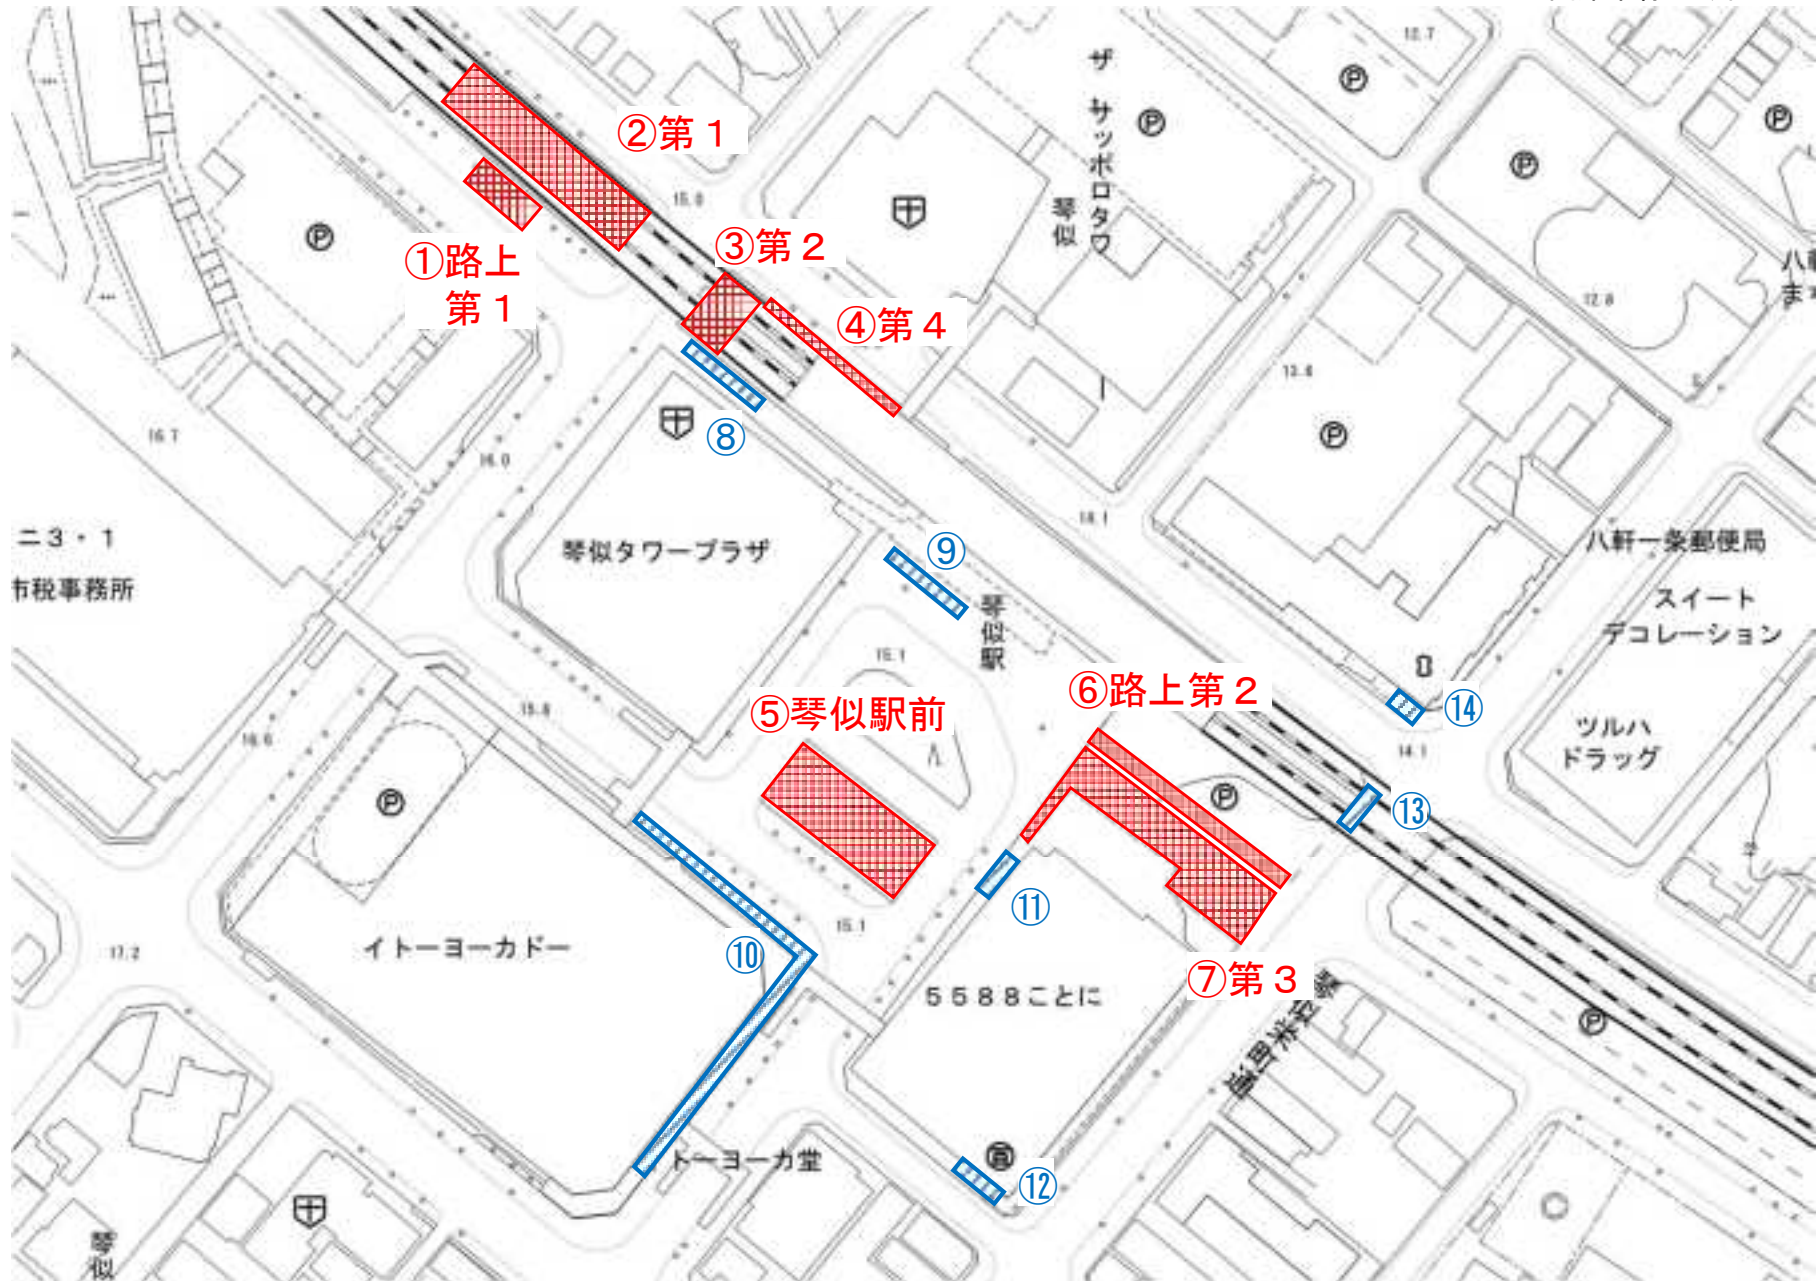

J R (24 駅)

※札幌駅は都心部

※新札幌駅は東西線

駐輪場

放置箇所

駐輪場

放置箇所

駐輪場

放置箇所

駐輪場

放置箇所

駐輪場

放置箇所

【49】

JR函館本線 発寒中央

 駐輪場

 放置箇所

 駐輪場

 放置箇所

駐輪場

放置箇所

駐輪場

放置箇所

駐輪場

放置箇所

【56】

JR千歳線 平和

【57】

JR千歳線 上野幌

駐輪場

放置箇所

駐輪場