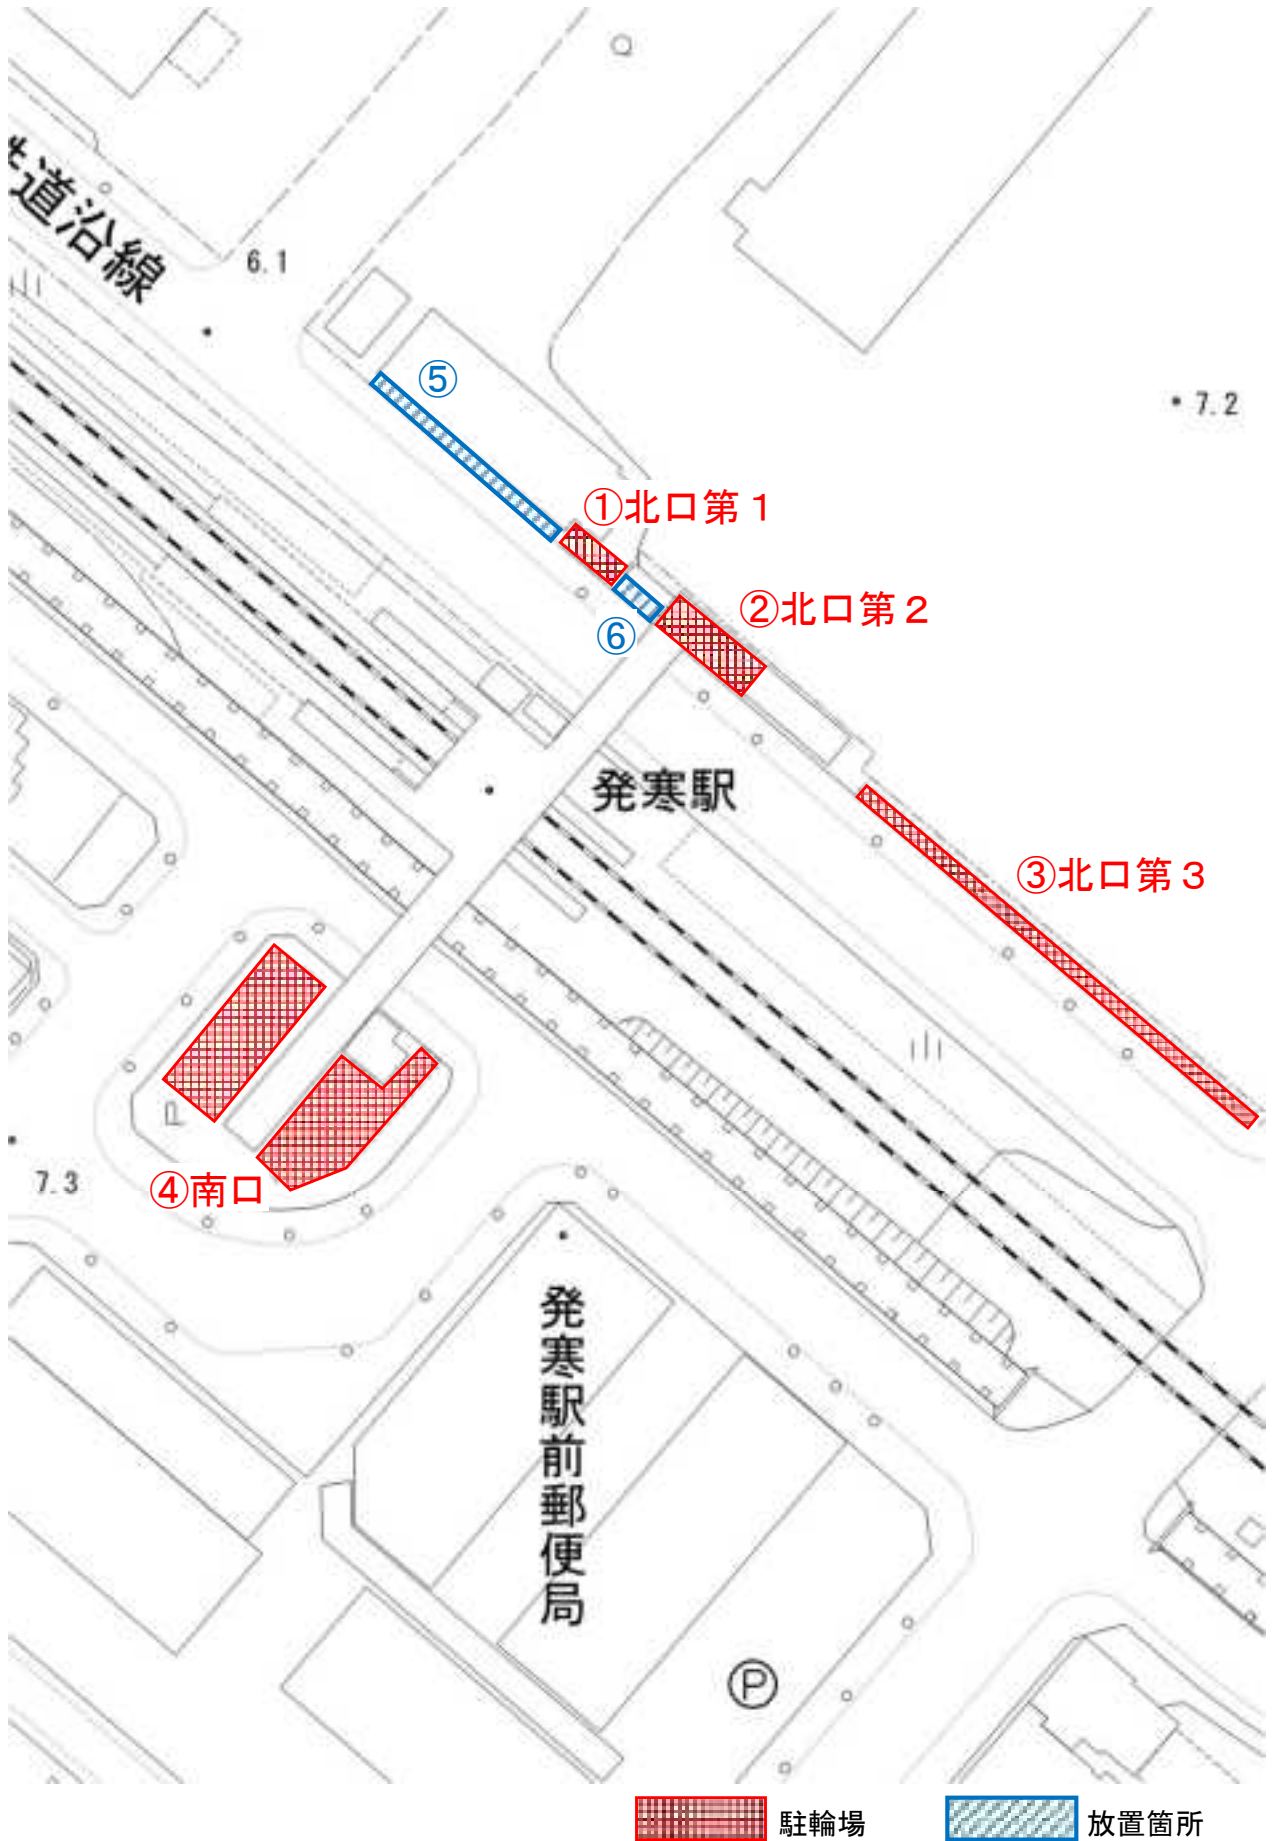

J R (24 駅)

※札幌駅は都心部

※新札幌駅は東西線

駐輪場

放置箇所

駐輪場

放置箇所

駐輪場

放置箇所

駐輪場

放置箇所

駐輪場

放置箇所

【49】

JR函館本線 発寒中央

 駐輪場

放置箇所

【56】

JR千歳線 平和

【57】

JR千歳線 上野幌

駐輪場

放置箇所

駐輪場

駐輪場

放置箇所