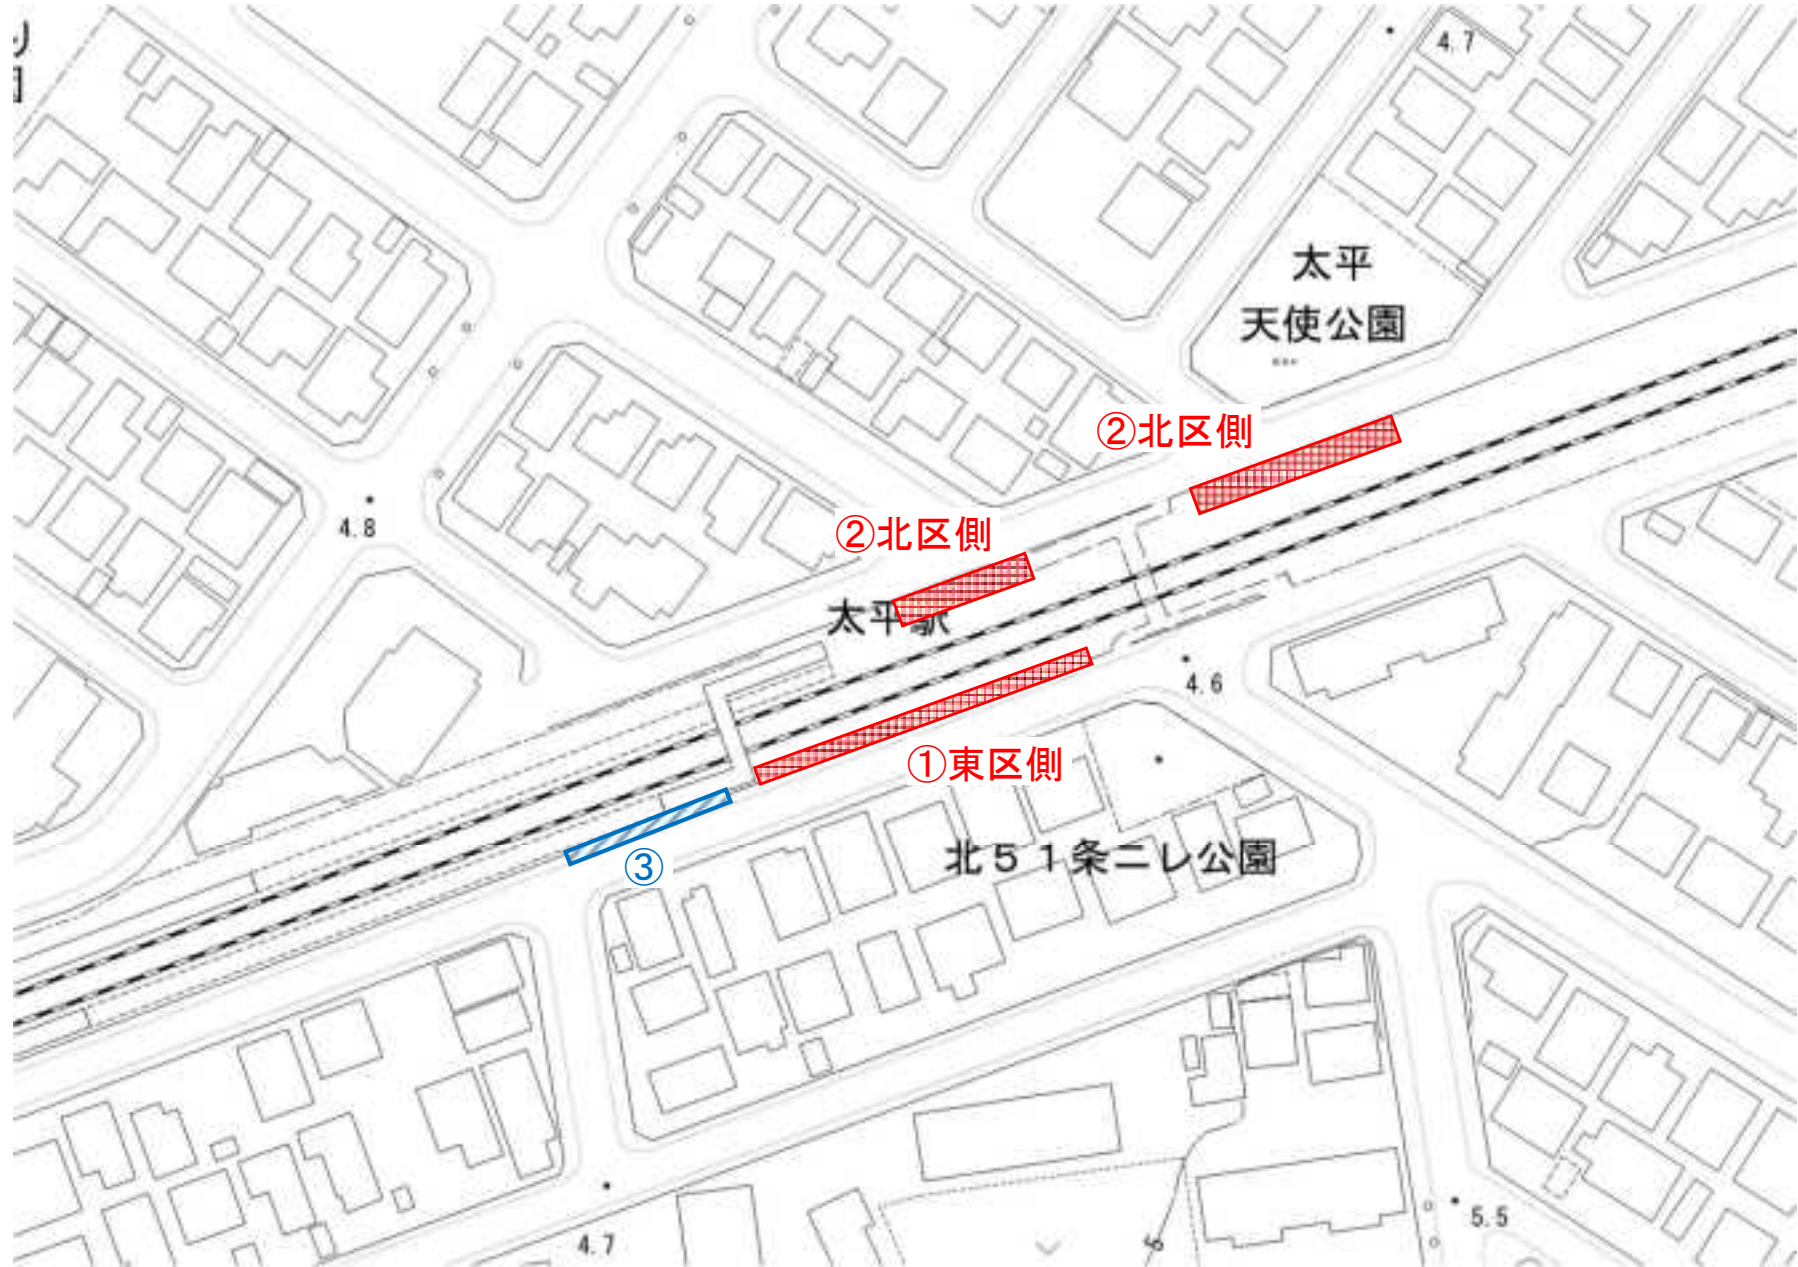

J R (24 駅)

※札幌駅は都心部

※新札幌駅は東西線

駐輪場

放置箇所

駐輪場

放置箇所

駐輪場

放置箇所

川中子区

①新川駅
(高架下)

駐輪場

放置箇所

【61】

駐輪場

放置箇所