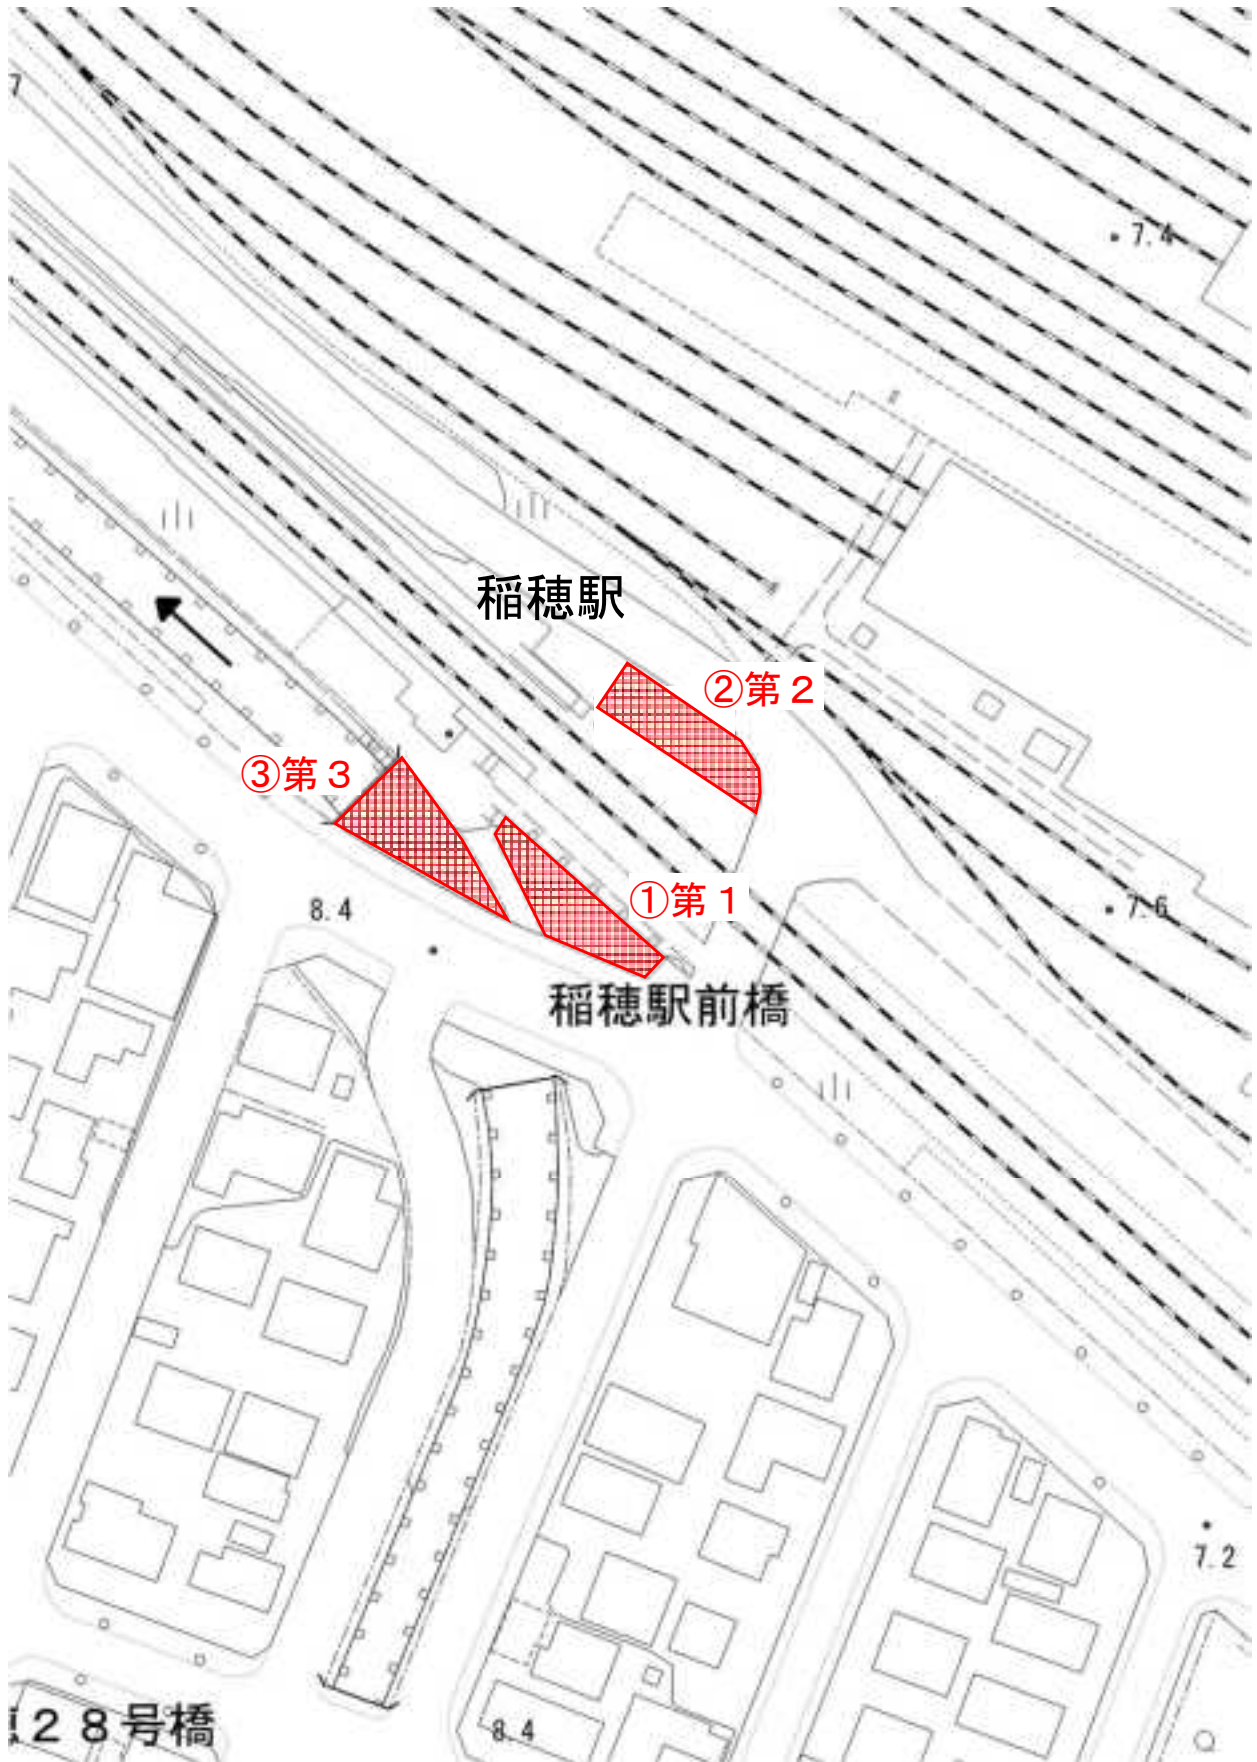

J R (24 駅)

※札幌駅は都心部

※新札幌駅は東西線

駐輪場

放置箇所

駐輪場

放置箇所

駐輪場

放置箇所

駐輪場

放置箇所

駐輪場

放置箇所

【49】

JR函館本線 発寒中央

 駐輪場

放置箇所

【56】

JR千歳線 平和

【57】

JR千歳線 上野幌

駐輪場

放置箇所

駐輪場

駐輪場

放置箇所