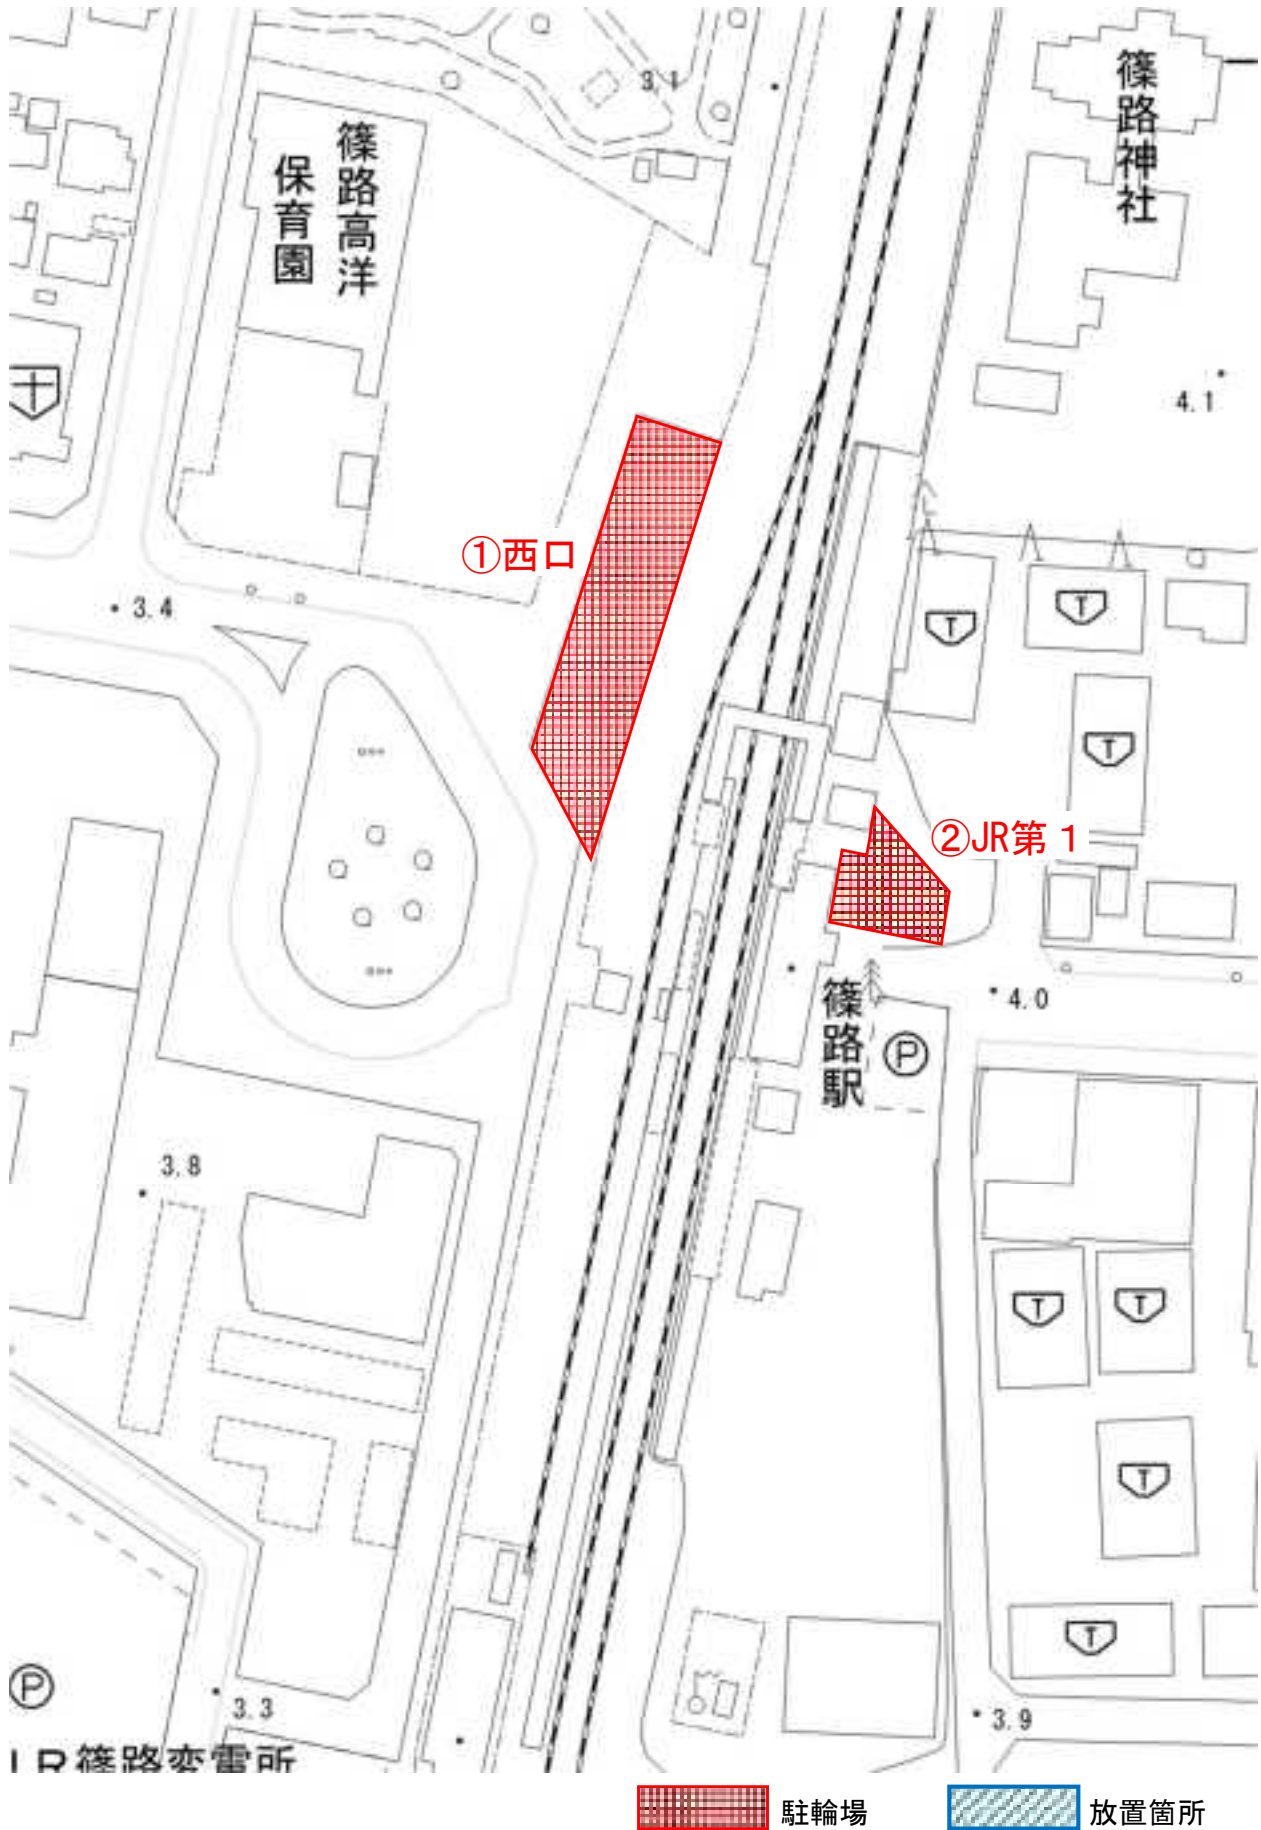

J R (24 駅)

※札幌駅は都心部

※新札幌駅は東西線

駐輪場

放置箇所

駐輪場

放置箇所

駐輪場

放置箇所

【56】

JR千歳線 平和

【57】

JR千歳線 上野幌

駐輪場

放置箇所

駐輪場

放置箇所

川中子区

①新川駅
(高架下)

駐輪場

放置箇所

【61】

駐輪場

放置箇所

① 篠路変電所

駐輪場 放置箇所

 駐輪場

 放置箇所

①あいの里公園

②あいの里公園(暫定)

あいの里公園駅

あいの里跨線橋