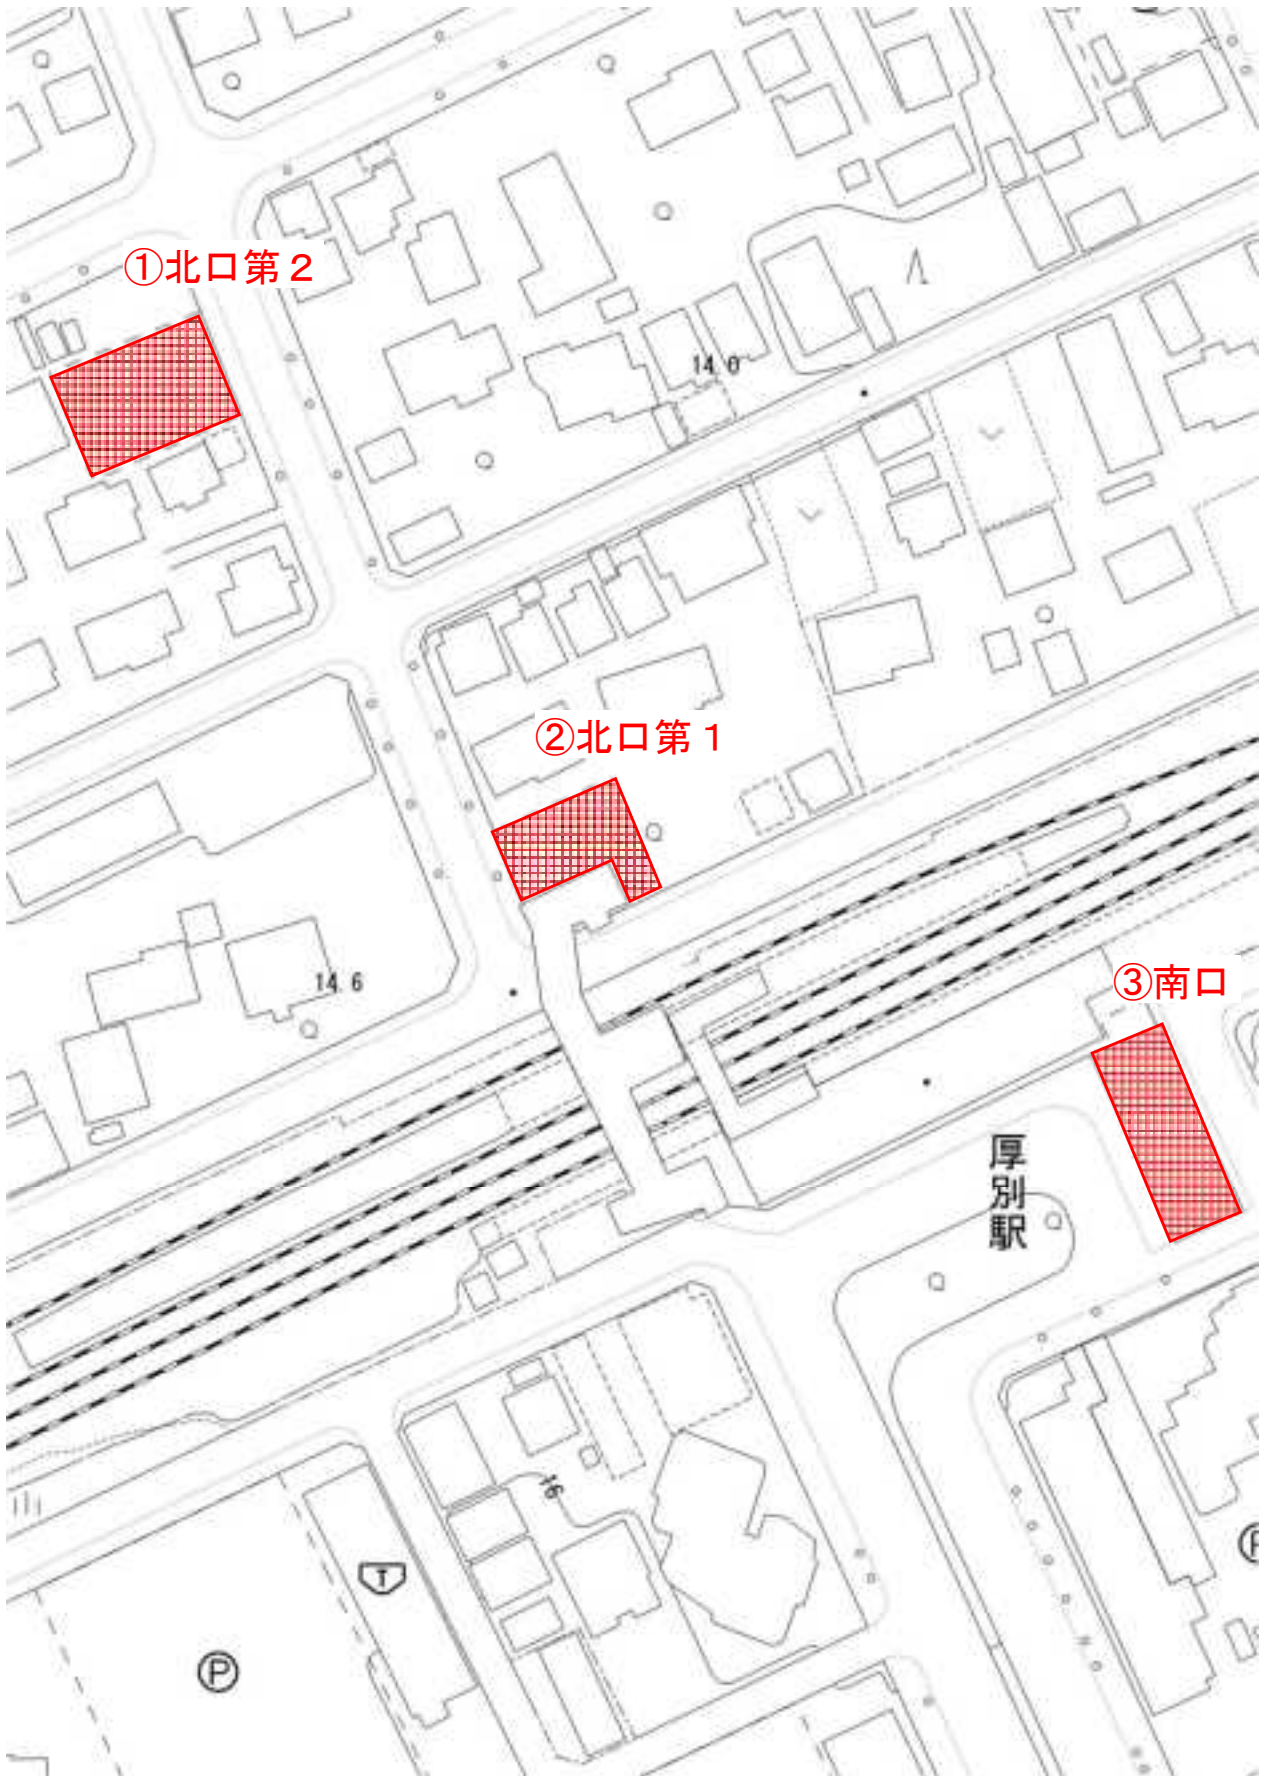

J R (24 駅)

※札幌駅は都心部

※新札幌駅は東西線

駐輪場

放置箇所

駐輪場

放置箇所

駐輪場

放置箇所

駐輪場

放置箇所

駐輪場

放置箇所

【49】

JR函館本線 発寒中央

 駐輪場

 放置箇所

 駐輪場

 放置箇所

駐輪場

放置箇所

駐輪場

放置箇所

駐輪場

放置箇所

【56】

JR千歳線 平和

【57】

JR千歳線 上野幌

駐輪場

放置箇所

駐輪場