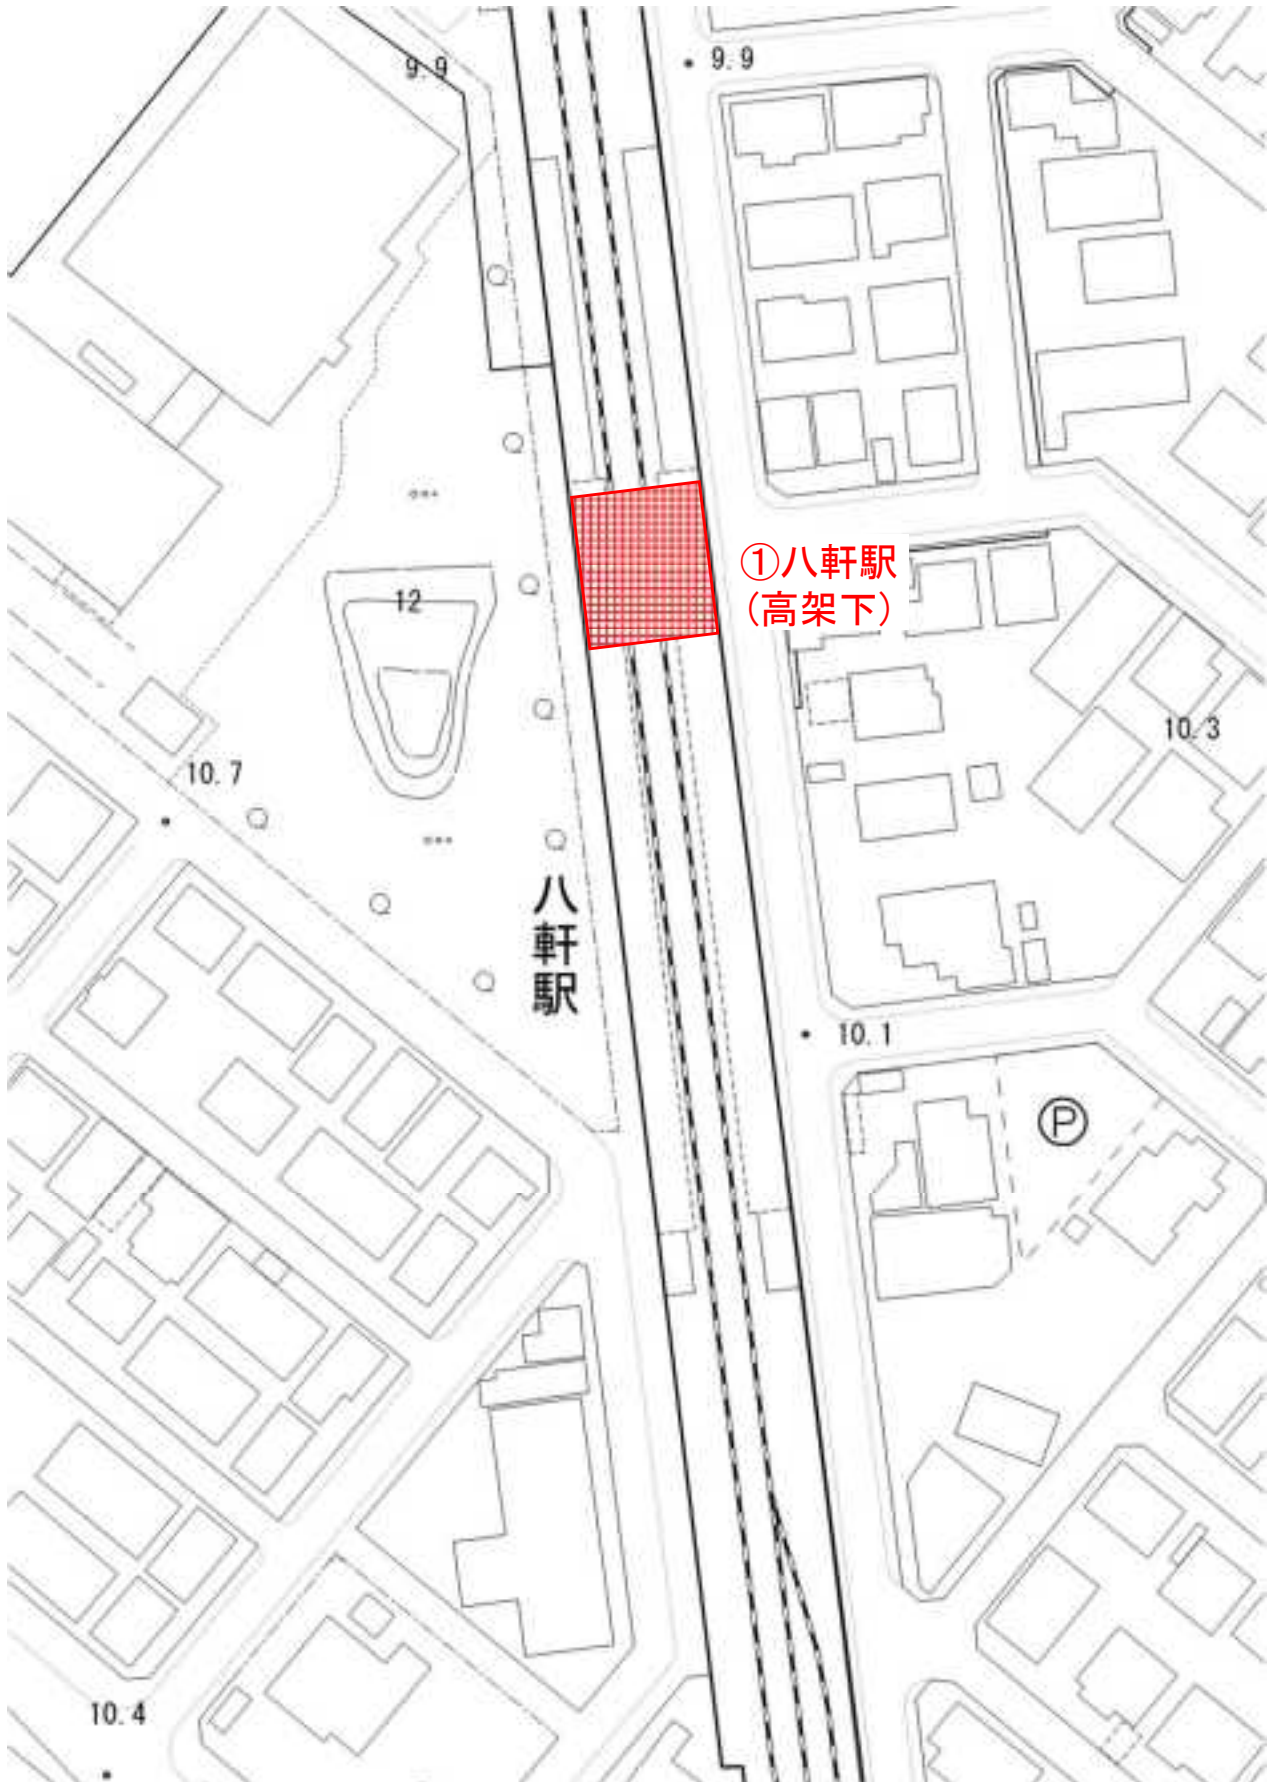

J R (24 駅)

※札幌駅は都心部

※新札幌駅は東西線

駐輪場

放置箇所

駐輪場

放置箇所

駐輪場

放置箇所

【56】

JR千歳線 平和

【57】

JR千歳線 上野幌

駐輪場

放置箇所

駐輪場

放置箇所

川中子区

①新川駅
(高架下)

駐輪場

放置箇所

【61】

駐輪場

放置箇所