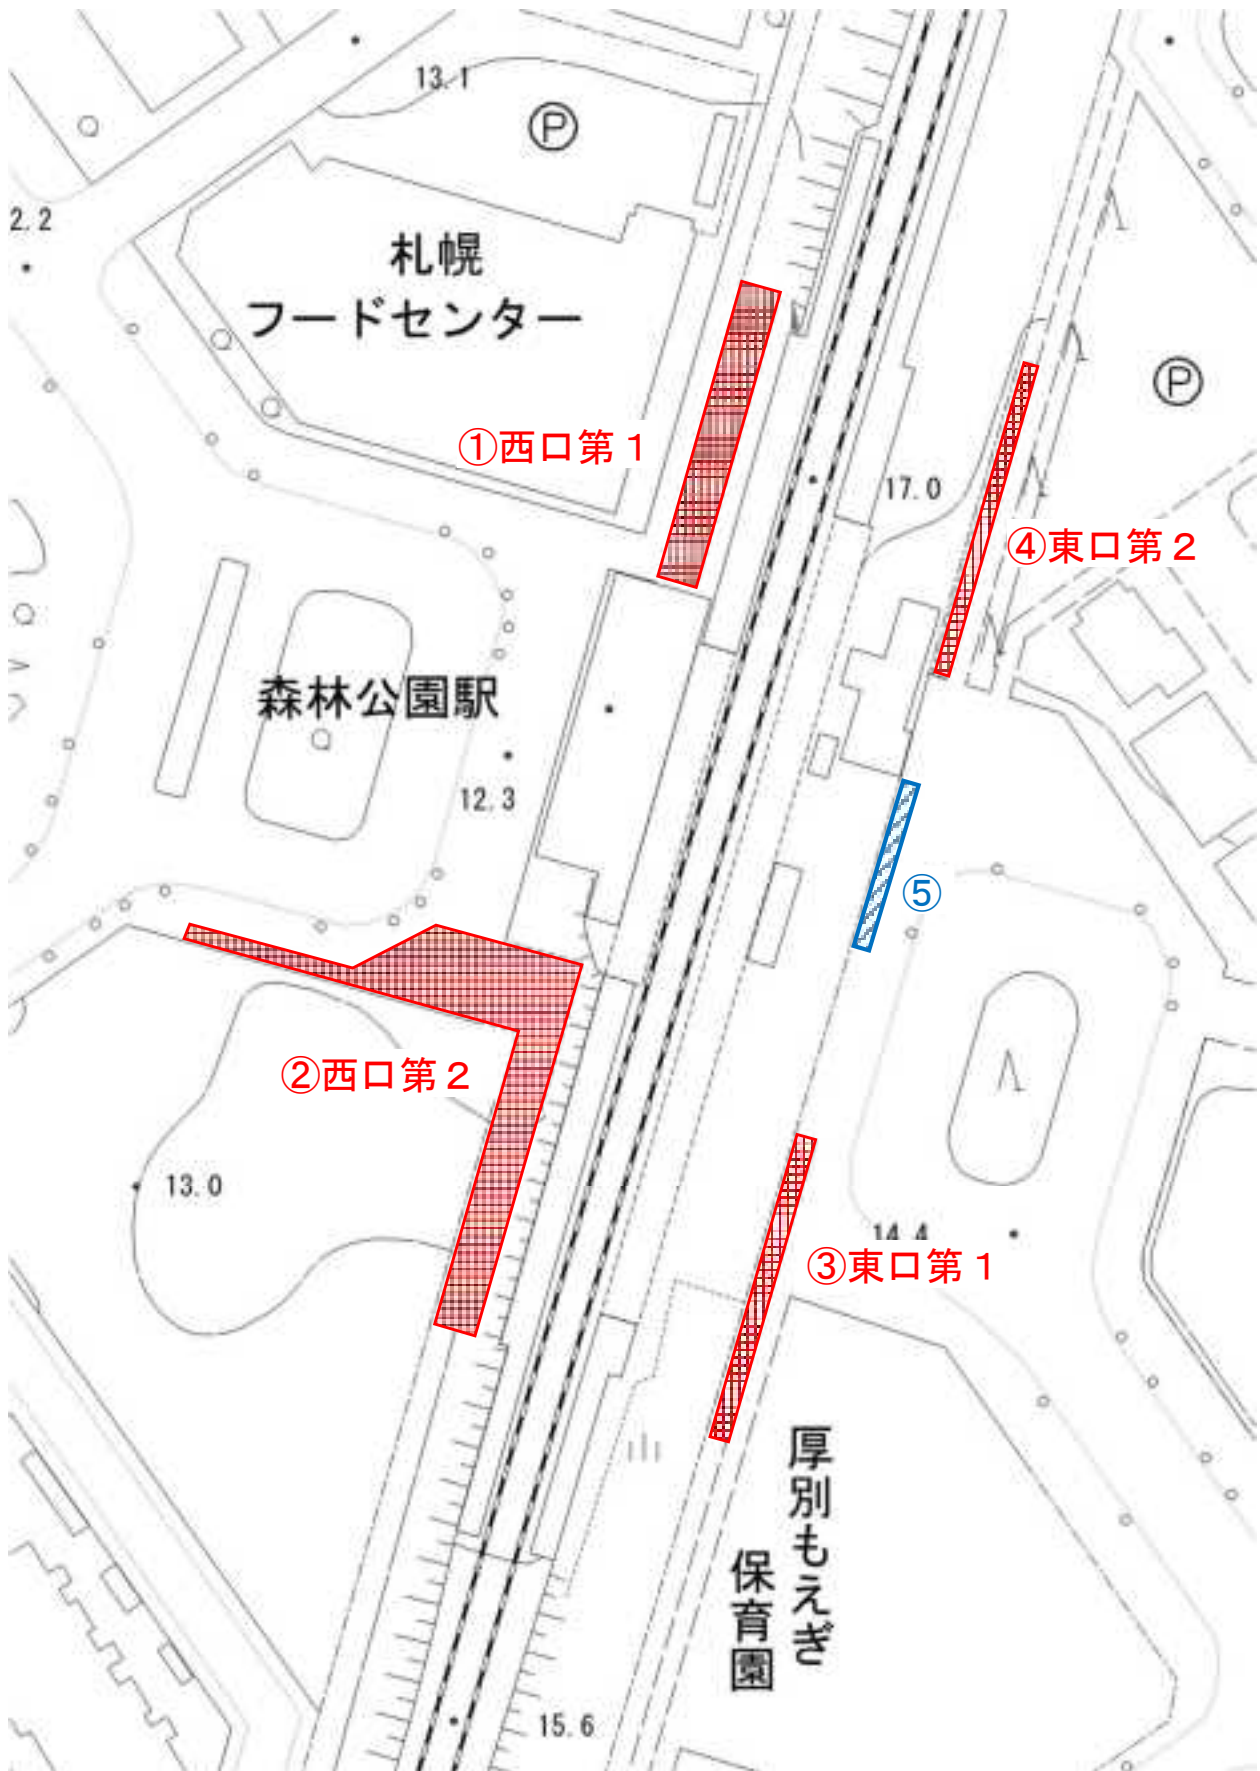

J R (24 駅)

※札幌駅は都心部

※新札幌駅は東西線

駐輪場

放置箇所

駐輪場

放置箇所

駐輪場

放置箇所

駐輪場

放置箇所

駐輪場

放置箇所

【49】

JR函館本線 発寒中央

 駐輪場

 放置箇所

 駐輪場

 放置箇所

駐輪場

放置箇所

駐輪場

放置箇所

駐輪場

放置箇所

【56】

JR千歳線 平和

【57】

JR千歳線 上野幌

駐輪場

放置箇所

駐輪場