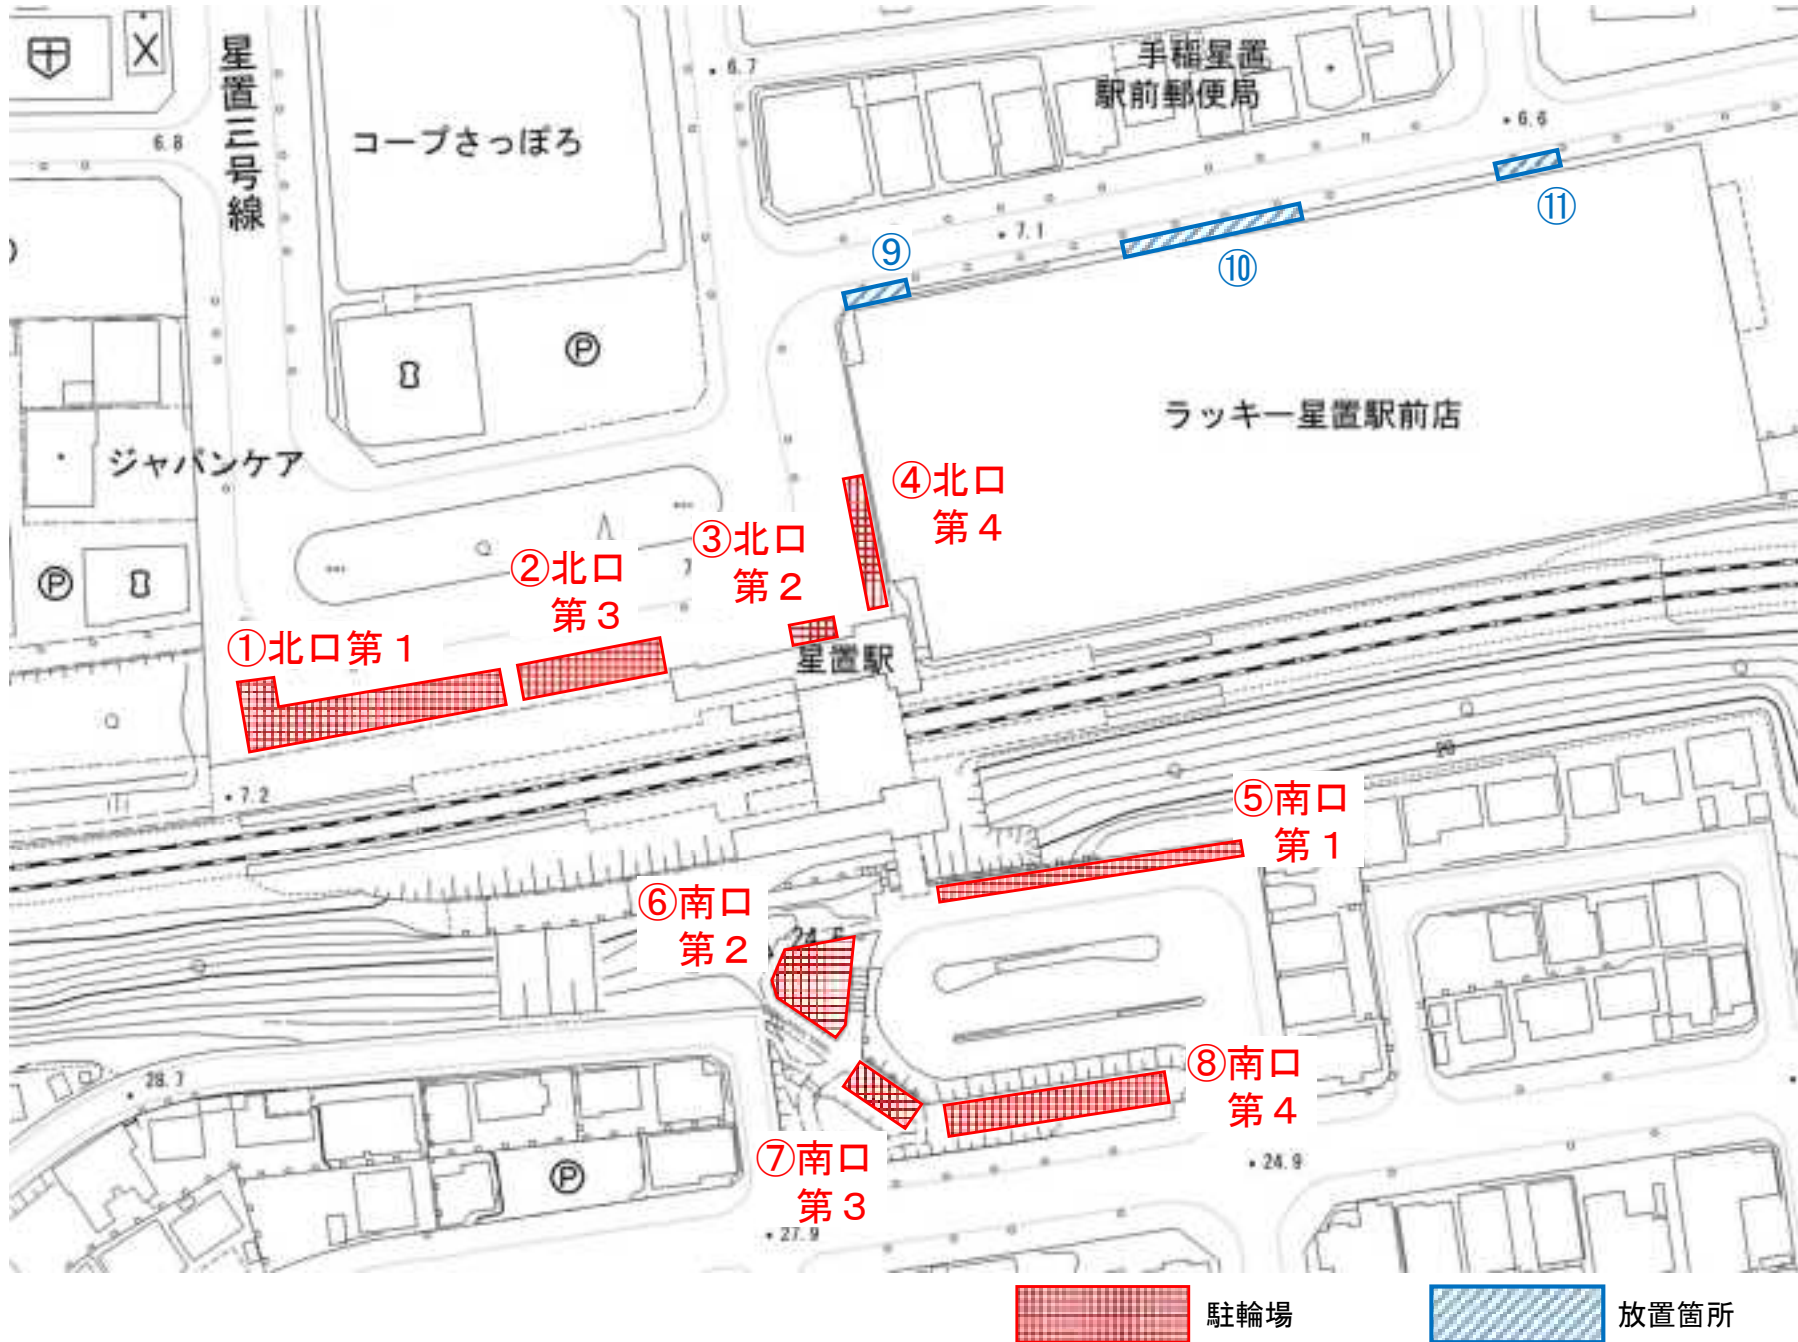

J R (24 駅)

※札幌駅は都心部

※新札幌駅は東西線

駐輪場

放置箇所

駐輪場

放置箇所

駐輪場

放置箇所

駐輪場

放置箇所

駐輪場

放置箇所

【49】

JR函館本線 発寒中央

 駐輪場

 放置箇所

 駐輪場

 放置箇所

駐輪場

放置箇所

駐輪場

放置箇所

駐輪場

駐輪場

放置箇所