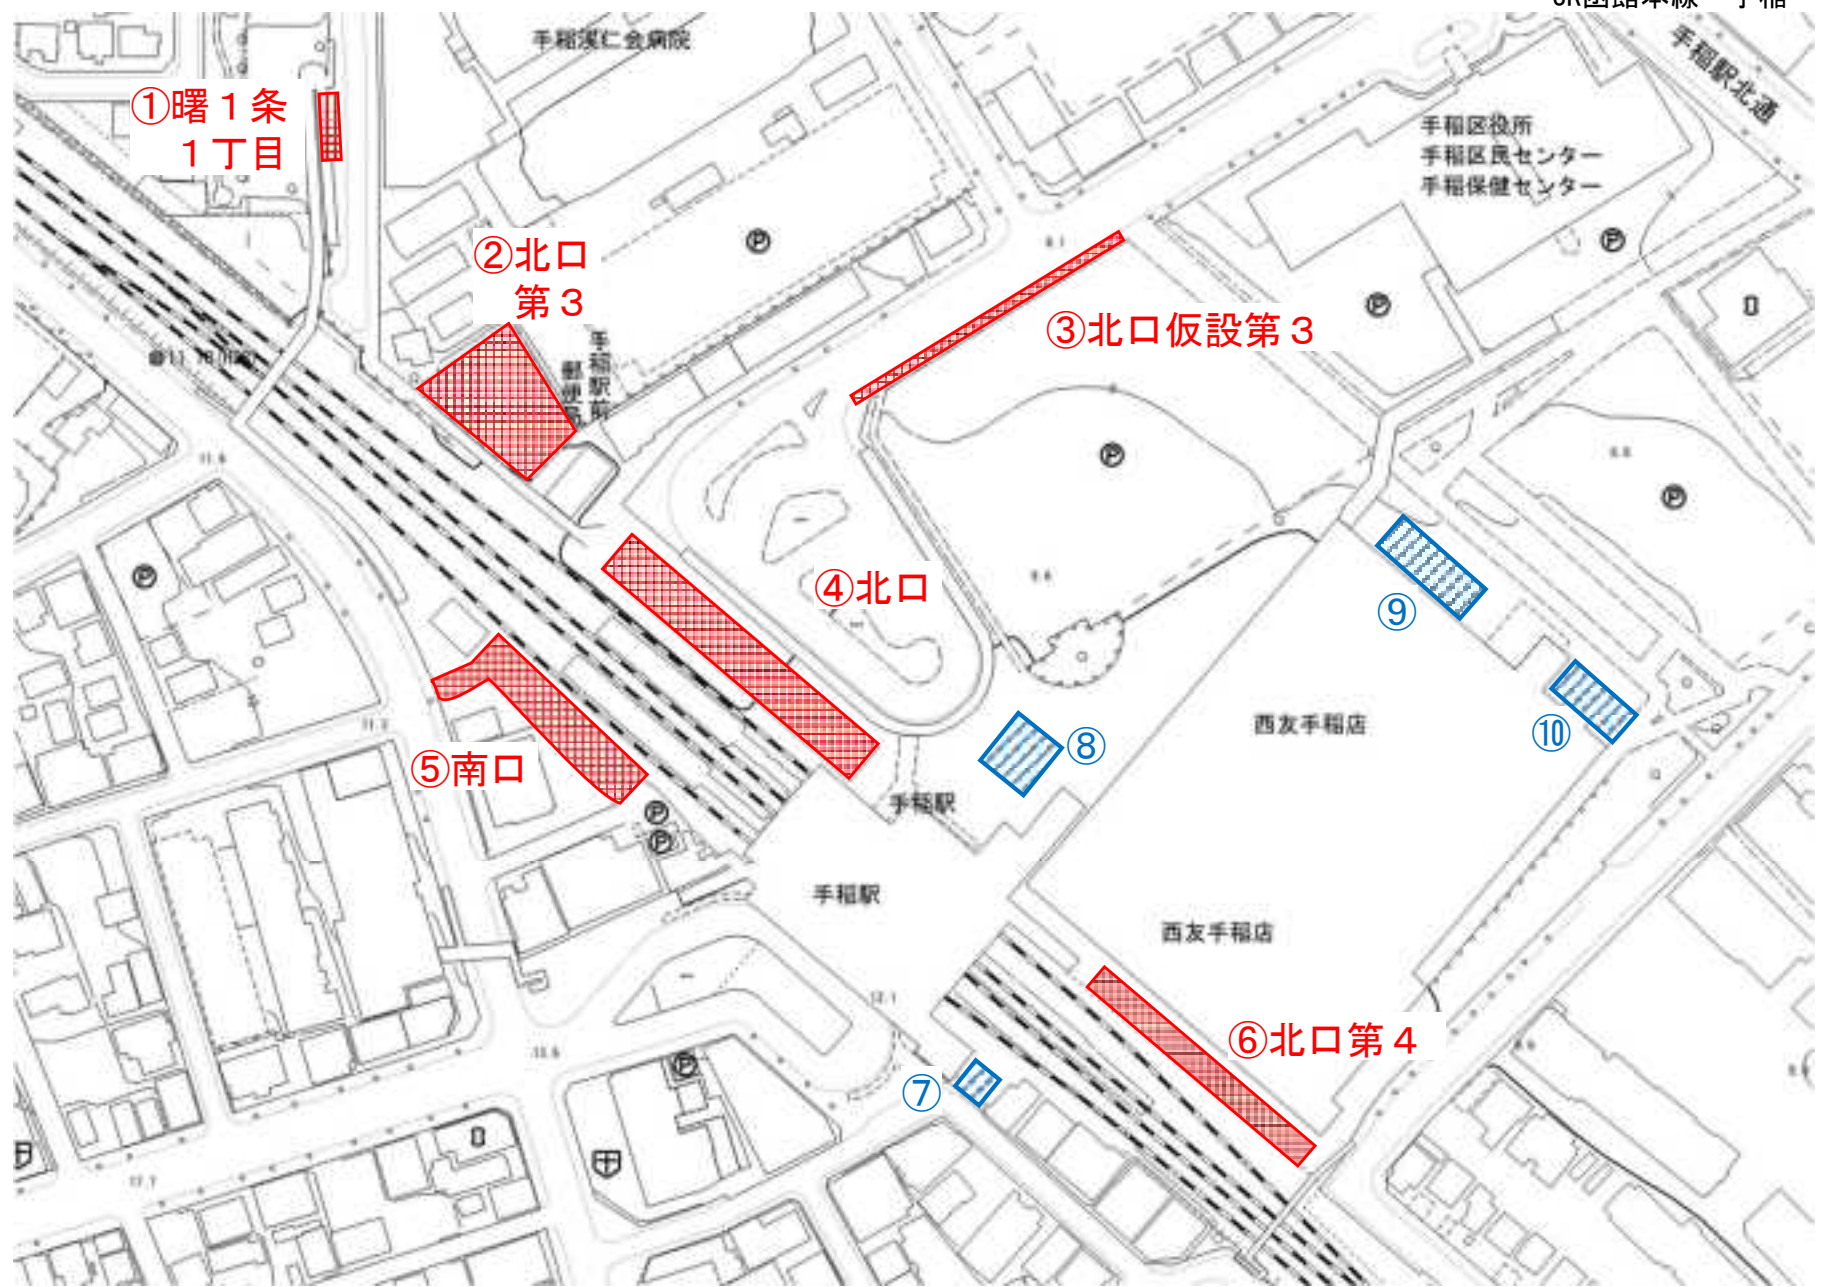

J R (24 駅)

※札幌駅は都心部

※新札幌駅は東西線

駐輪場

放置箇所

駐輪場

放置箇所

駐輪場

放置箇所

駐輪場

放置箇所

駐輪場

放置箇所

【49】

JR函館本線 発寒中央

 駐輪場

放置箇所

【56】

JR千歳線 平和

【57】

JR千歳線 上野幌

駐輪場

放置箇所

駐輪場

駐輪場

放置箇所