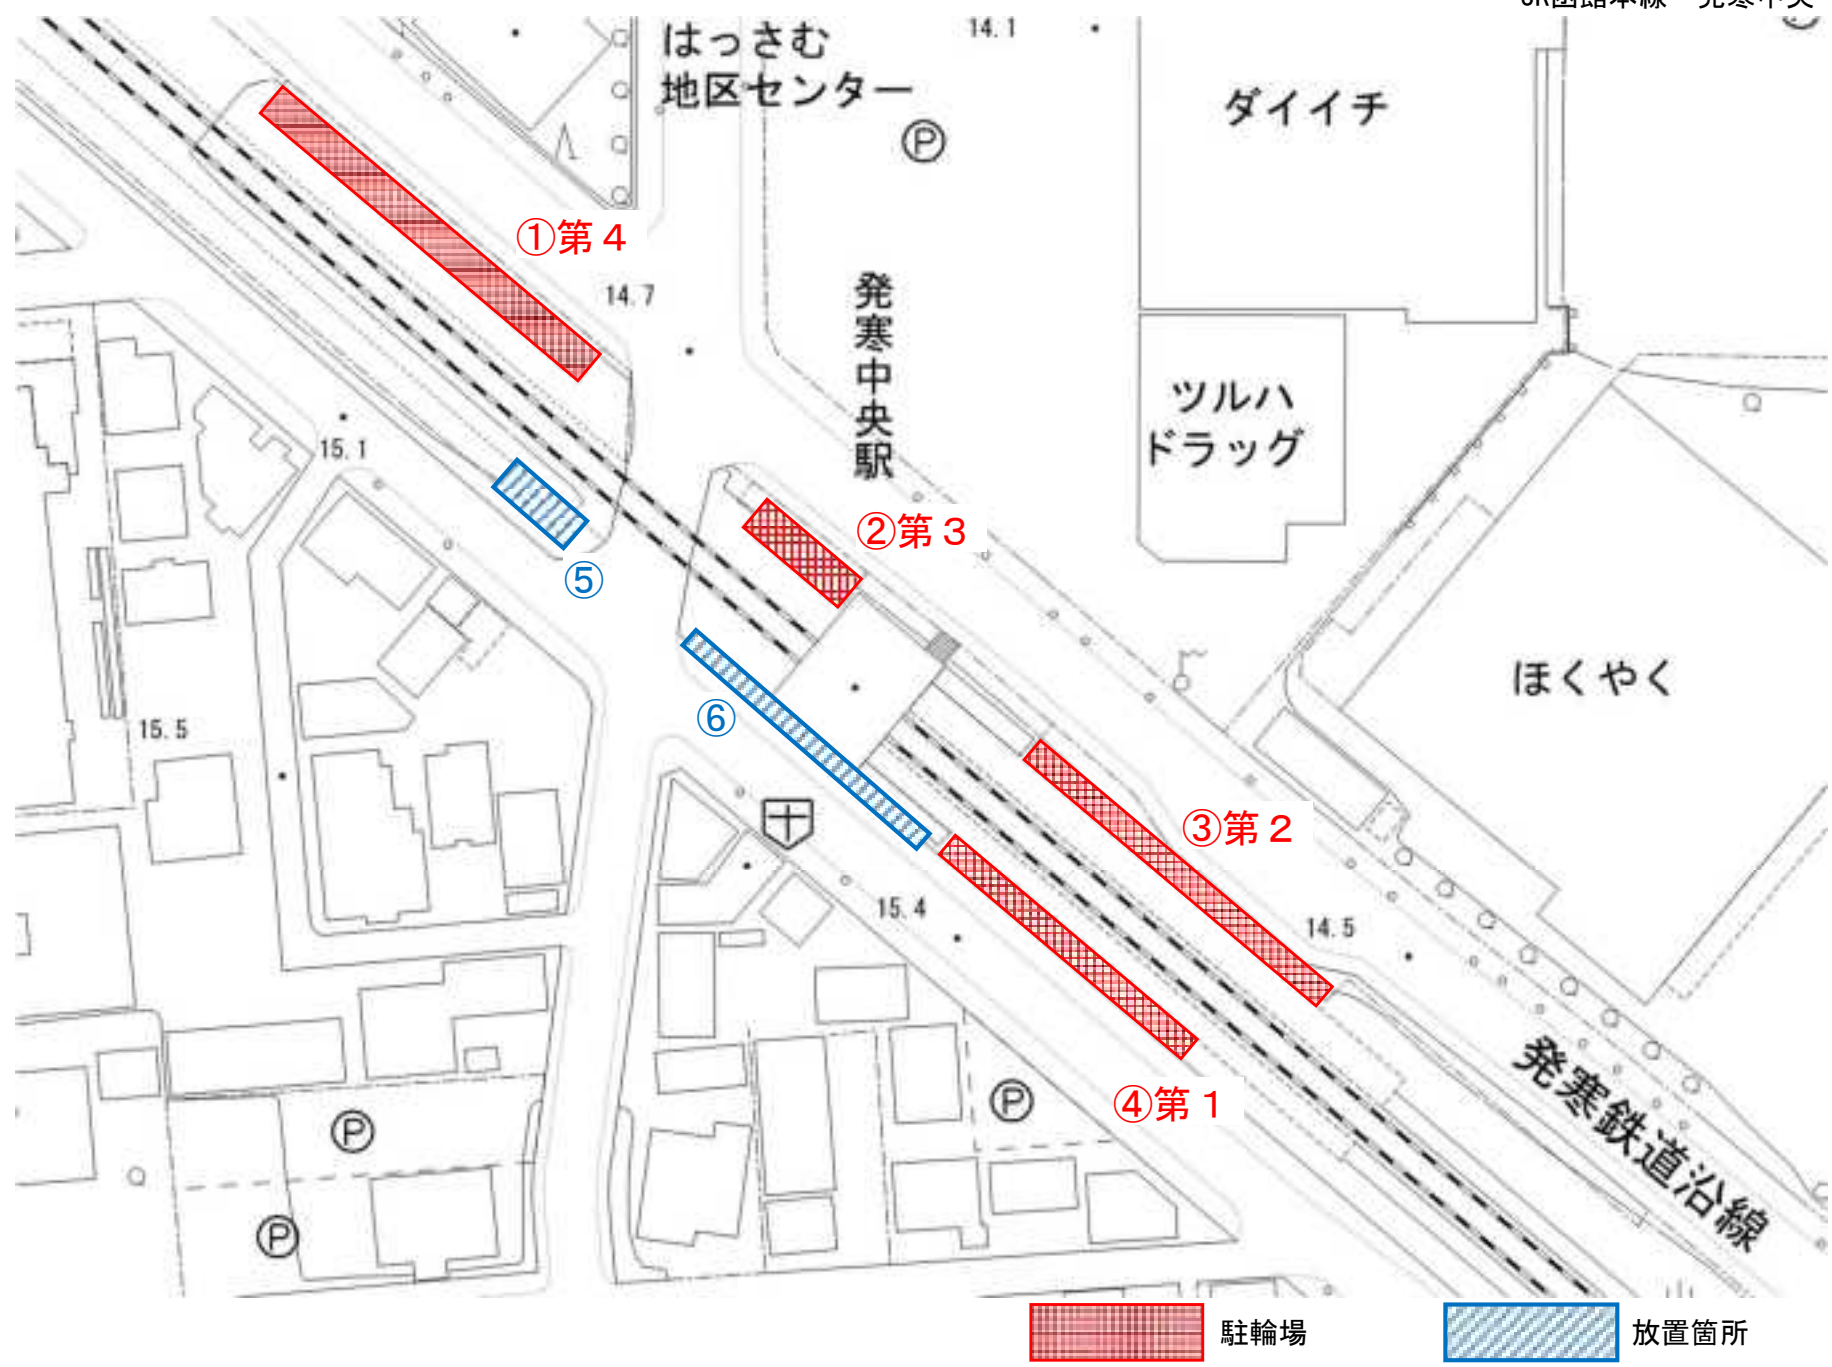

J R (24 駅)

※札幌駅は都心部

※新札幌駅は東西線

駐輪場

放置箇所

駐輪場

放置箇所

駐輪場

放置箇所

駐輪場

放置箇所

駐輪場

放置箇所

【49】

JR函館本線 発寒中央

 駐輪場

 放置箇所

 駐輪場

 放置箇所

駐輪場

放置箇所

駐輪場

放置箇所

駐輪場

放置箇所

【56】

JR千歳線 平和

【57】

JR千歳線 上野幌

駐輪場

放置箇所

駐輪場