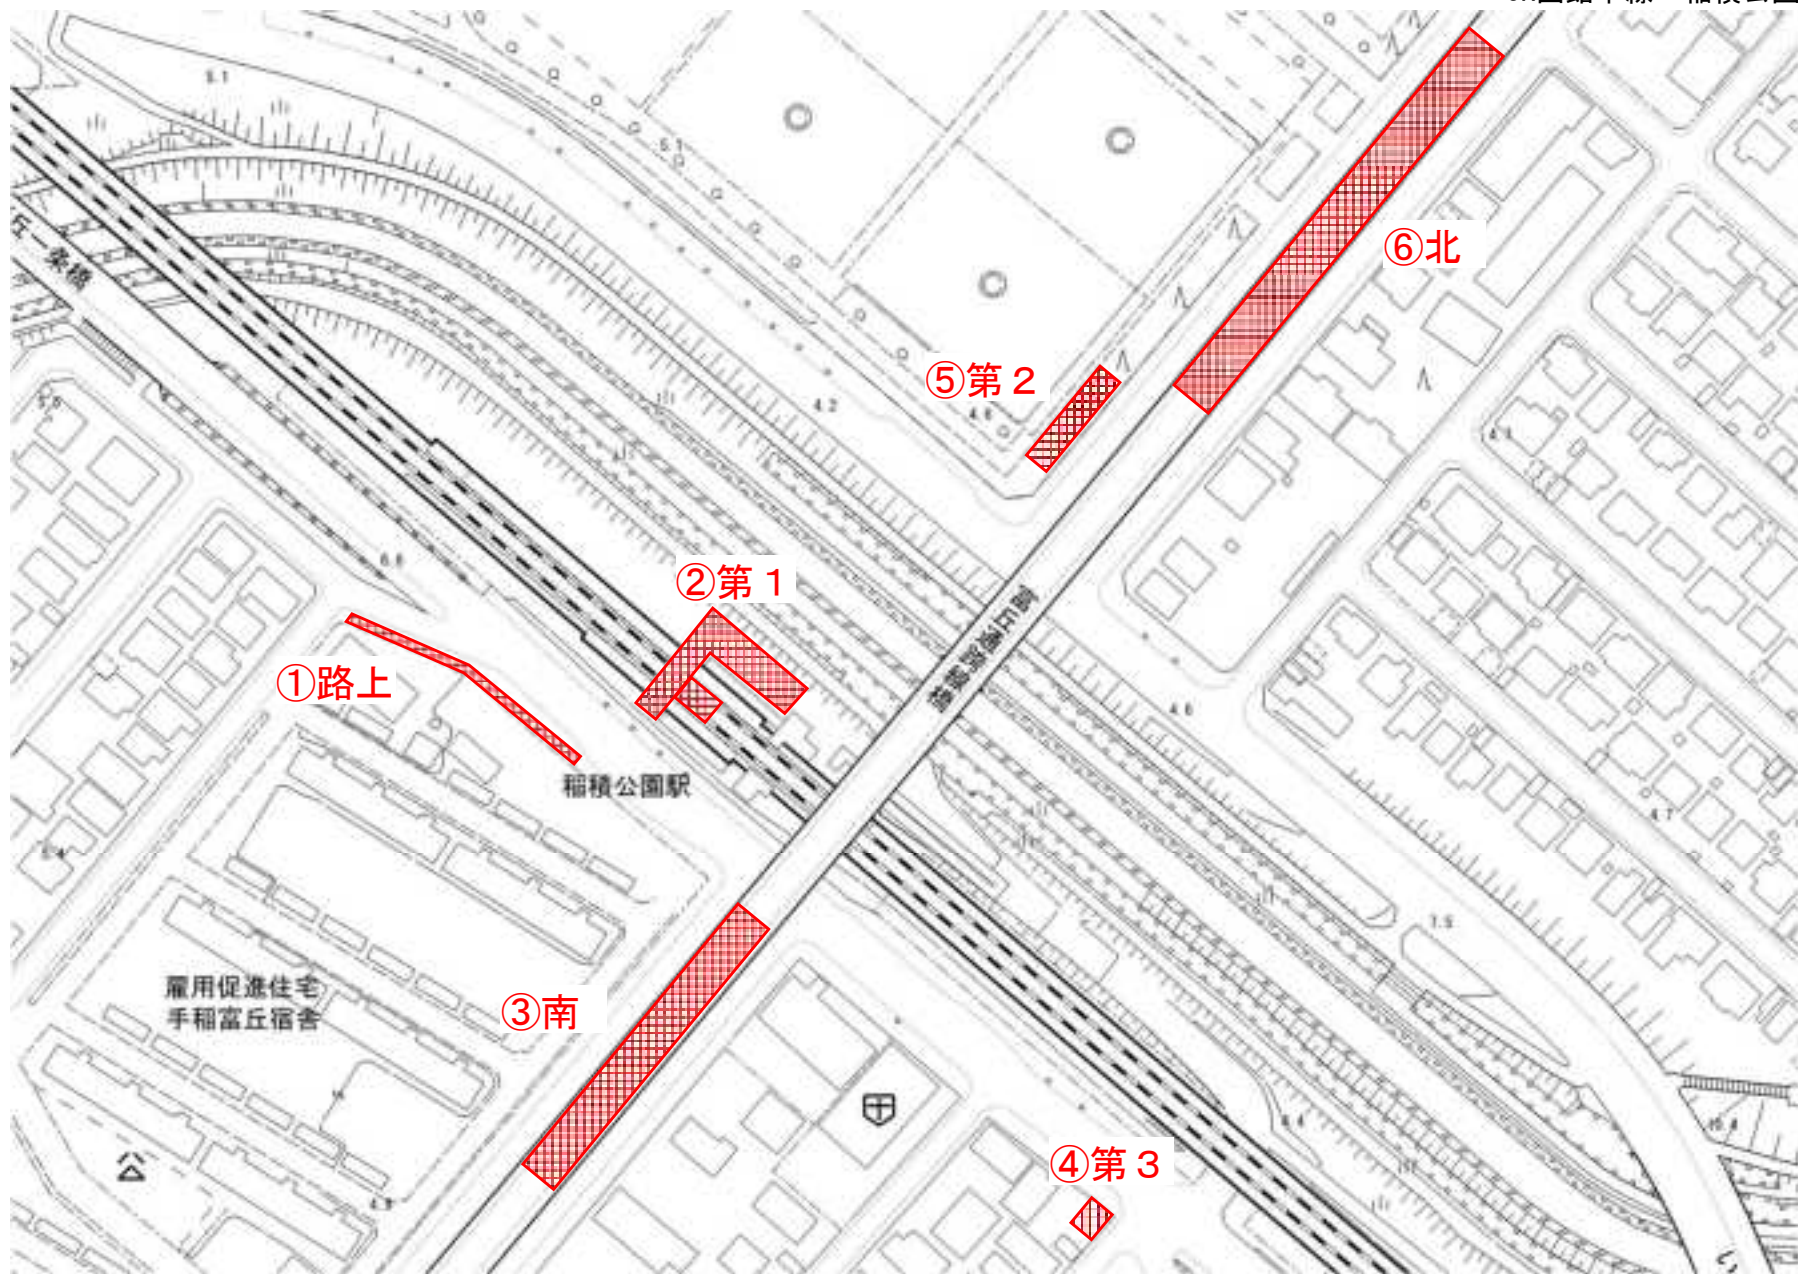

J R (24 駅)

※札幌駅は都心部

※新札幌駅は東西線

駐輪場

放置箇所

駐輪場

放置箇所

駐輪場

放置箇所

駐輪場

放置箇所

駐輪場

放置箇所

【49】

JR函館本線 発寒中央

 駐輪場

駐輪場

放置箇所