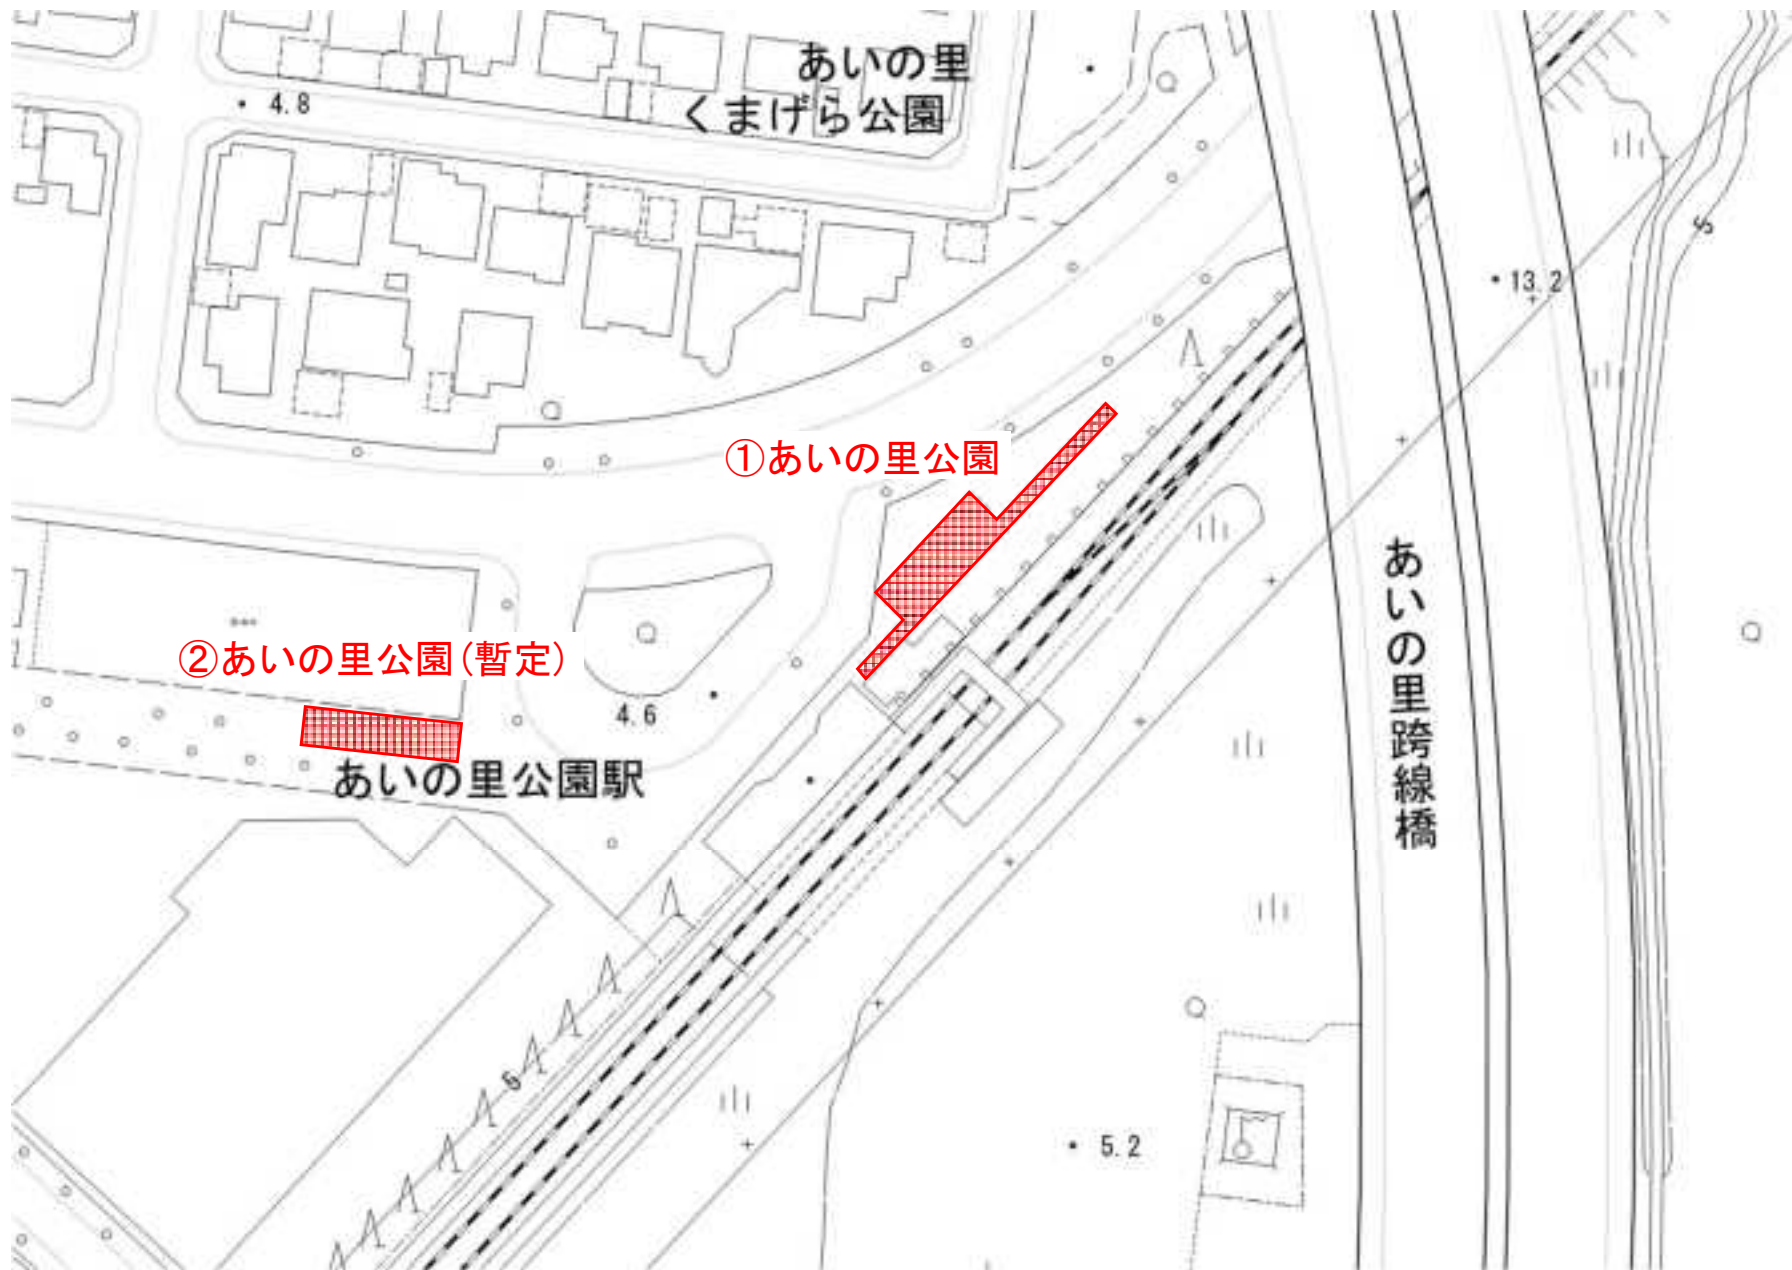

①あいの里公園

②あいの里公園(暫定)

あいの里公園駅

あいの里跨線橋

駐輪場

放置箇所