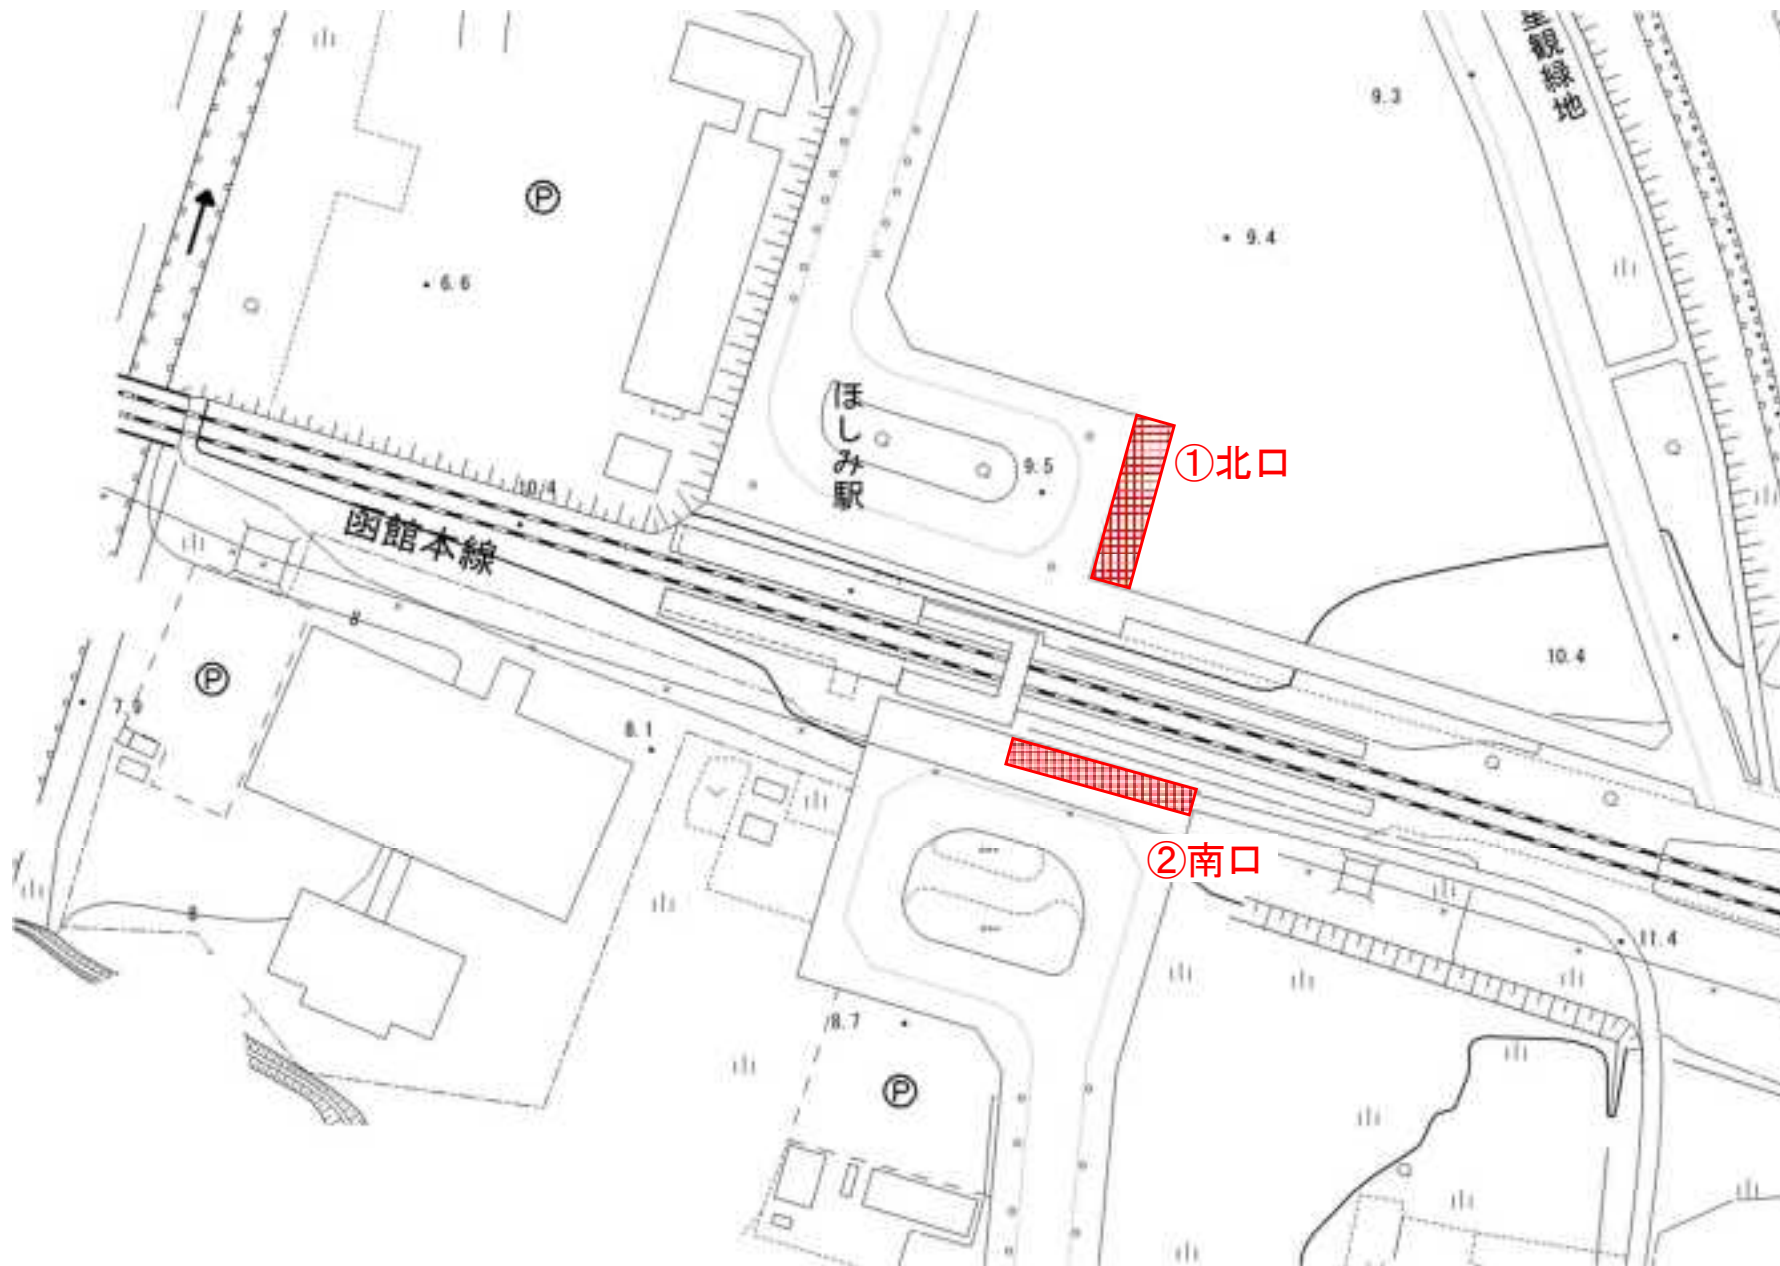

J R (24 駅)

※札幌駅は都心部

※新札幌駅は東西線

駐輪場

放置箇所

駐輪場

放置箇所

駐輪場

放置箇所

駐輪場

放置箇所

駐輪場

放置箇所

【49】

JR函館本線 発寒中央

 駐輪場

放置箇所

川中子区

①新川駅
(高架下)

駐輪場

放置箇所

【61】

駐輪場

放置箇所

駐輪場

放置箇所