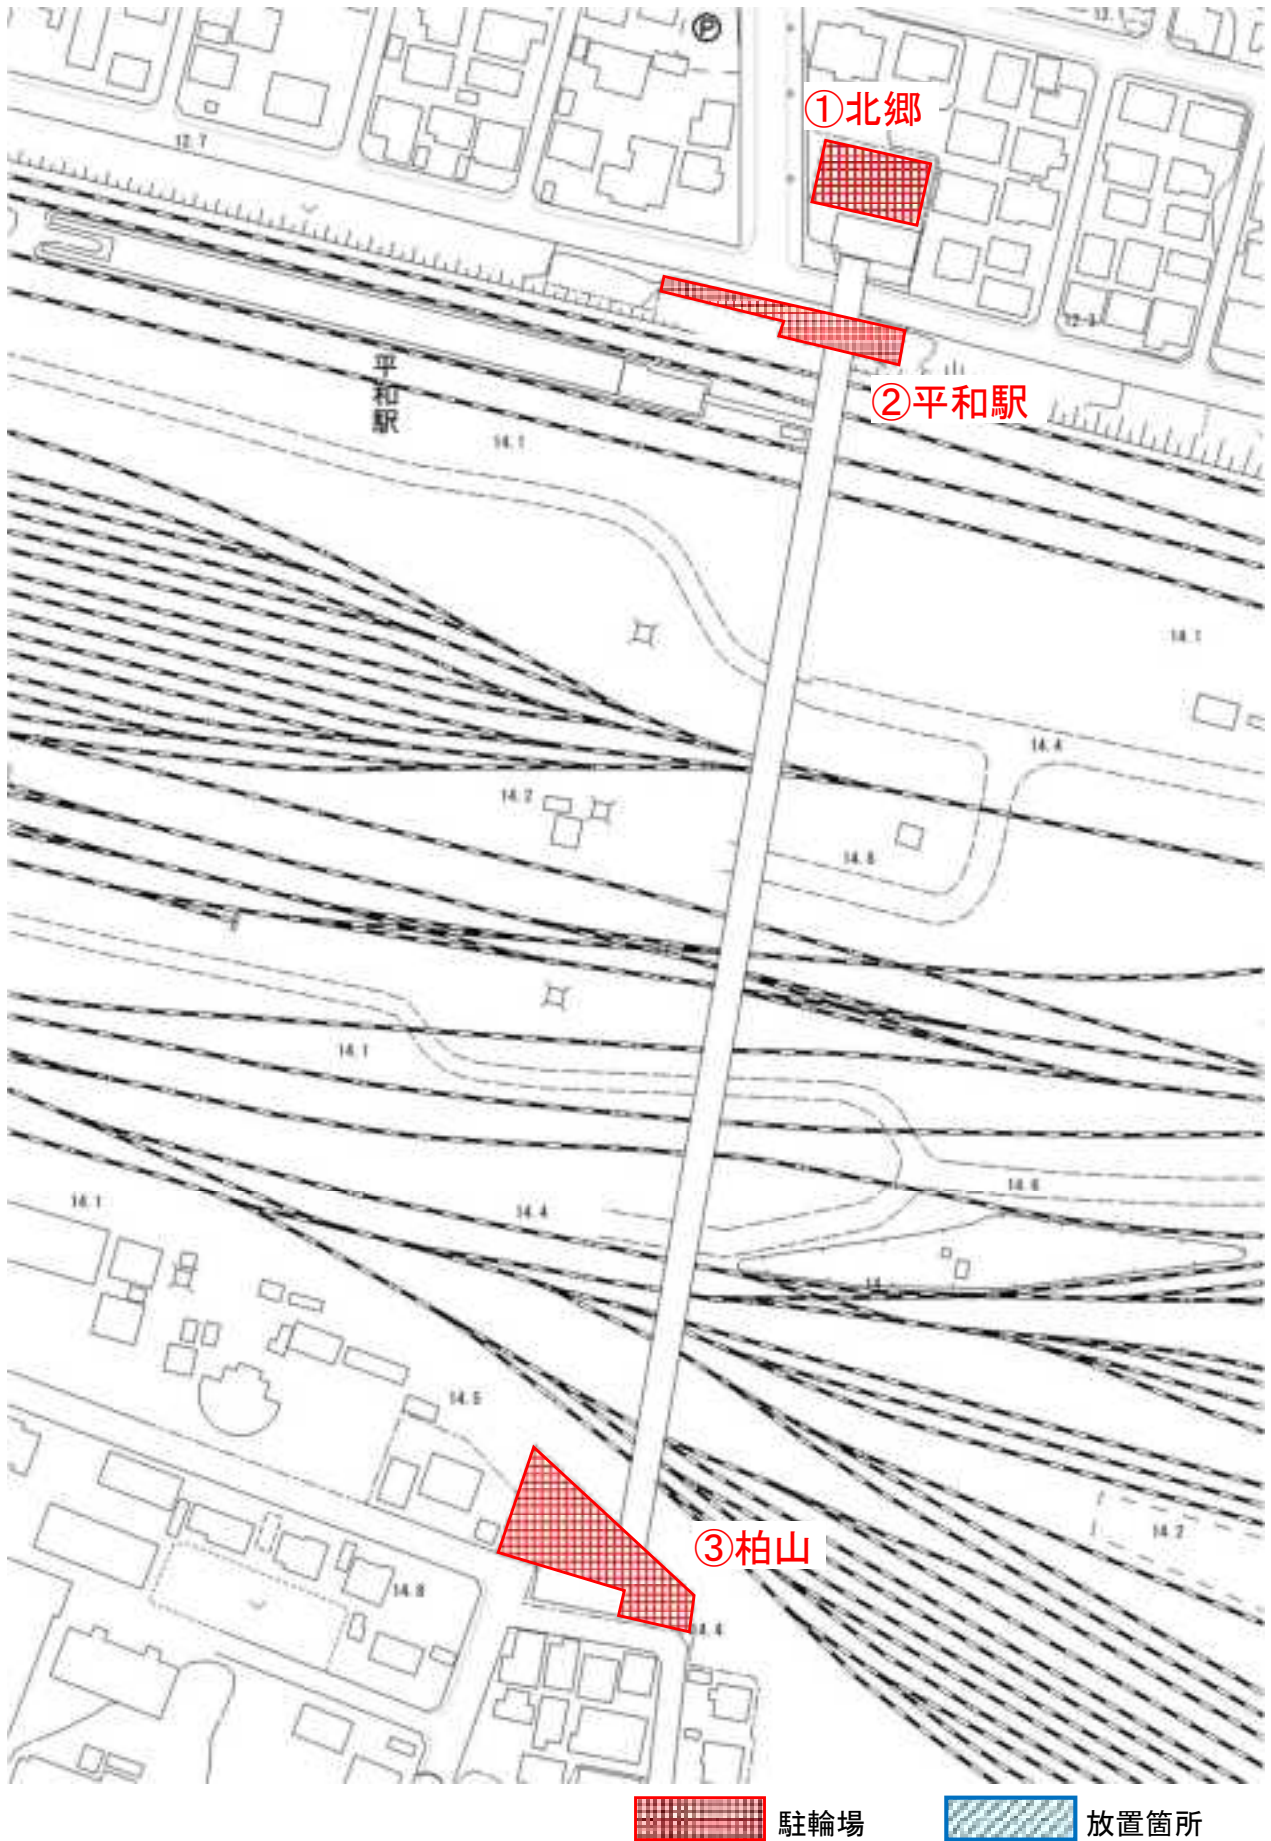

J R (24 駅)

※札幌駅は都心部

※新札幌駅は東西線

駐輪場

放置箇所

駐輪場

放置箇所

駐輪場

 放置箇所

 駐輪場

 放置箇所

駐輪場

放置箇所

駐輪場

放置箇所

駐輪場

放置箇所

【56】

JR千歳線 平和

【57】

JR千歳線 上野幌

駐輪場

放置箇所

駐輪場