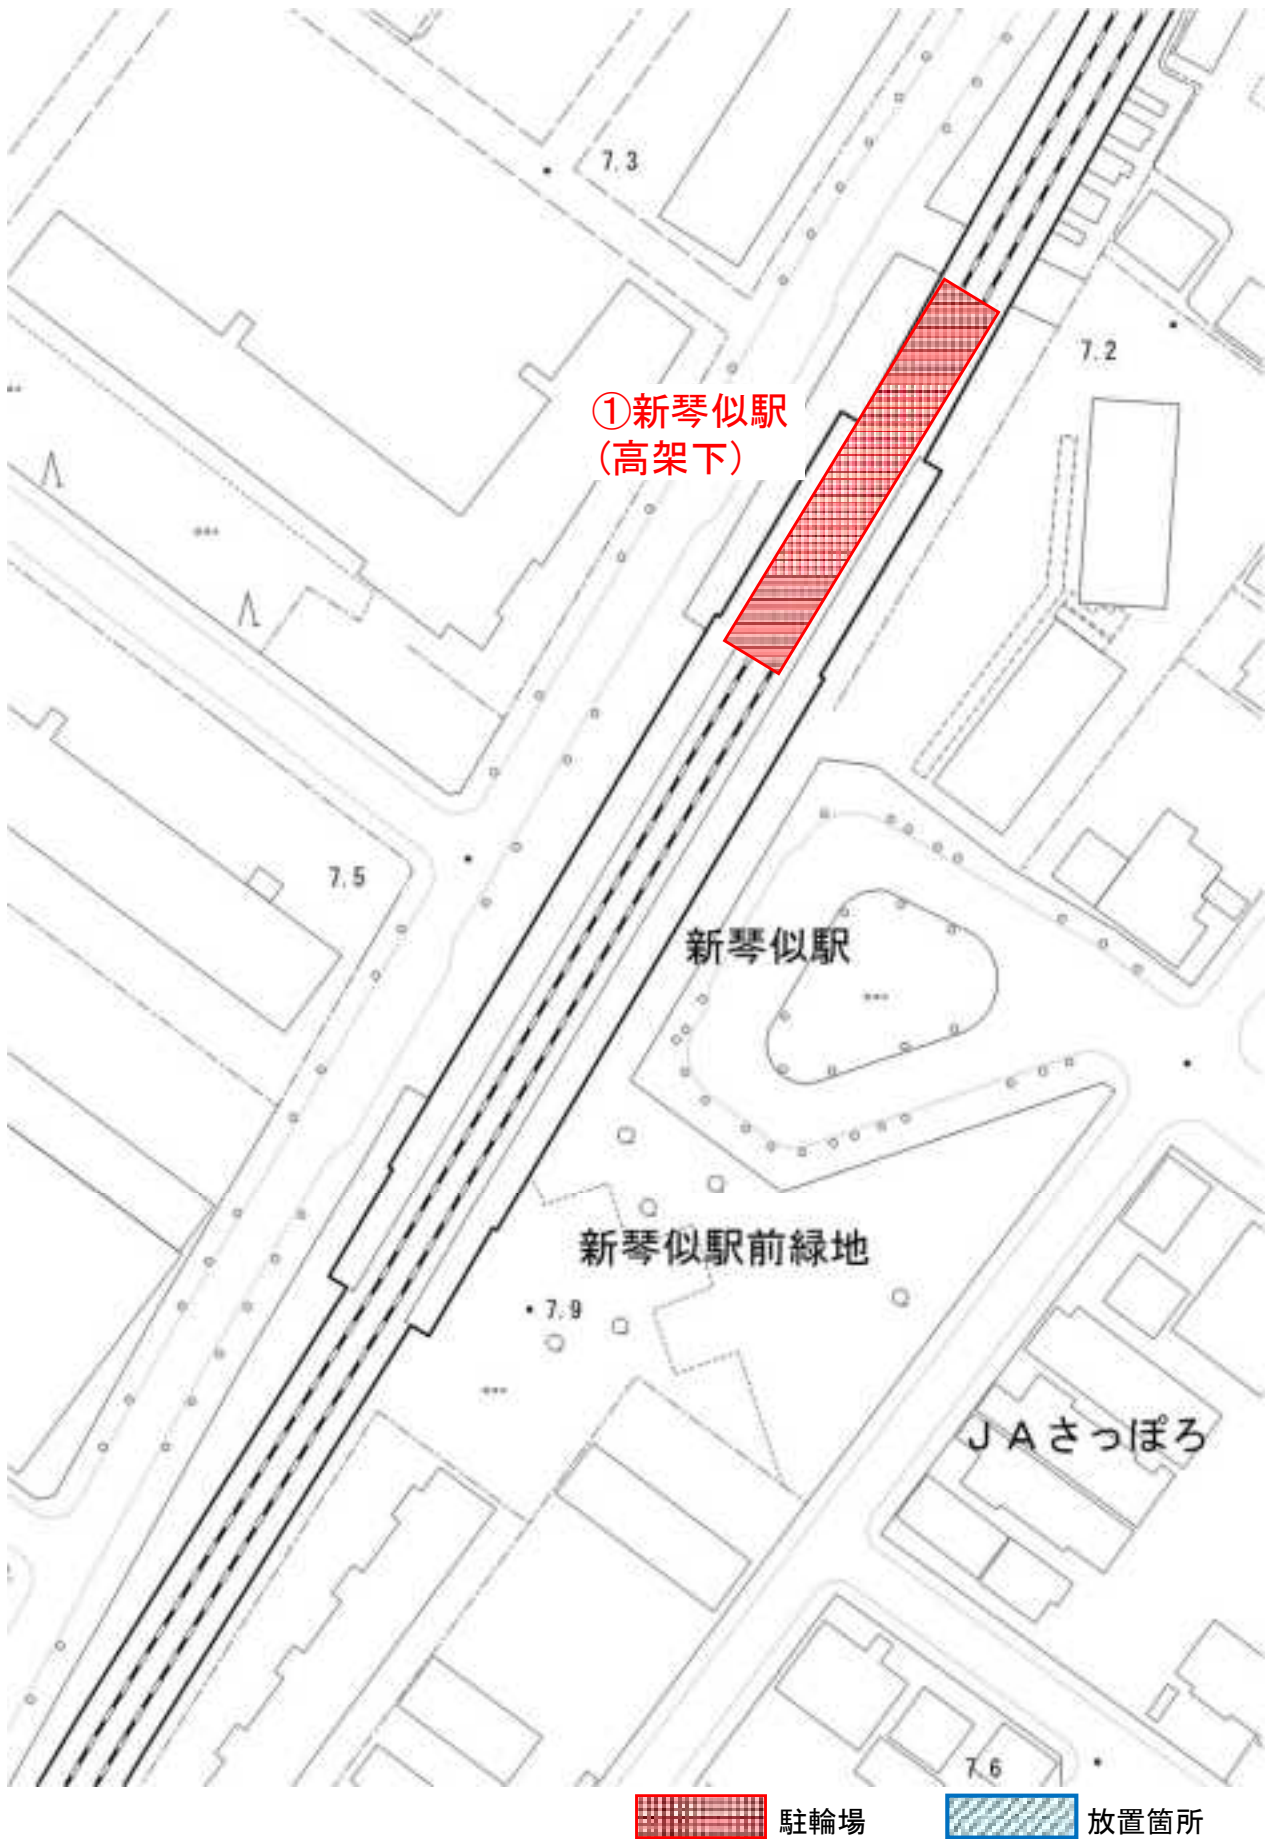

J R (24 駅)

※札幌駅は都心部

※新札幌駅は東西線

駐輪場

放置箇所

駐輪場

放置箇所

駐輪場

放置箇所

【56】

JR千歳線 平和

【57】

JR千歳線 上野幌

駐輪場

放置箇所

駐輪場

放置箇所

川中子区

①新川駅
(高架下)

駐輪場

放置箇所

【61】

駐輪場

放置箇所