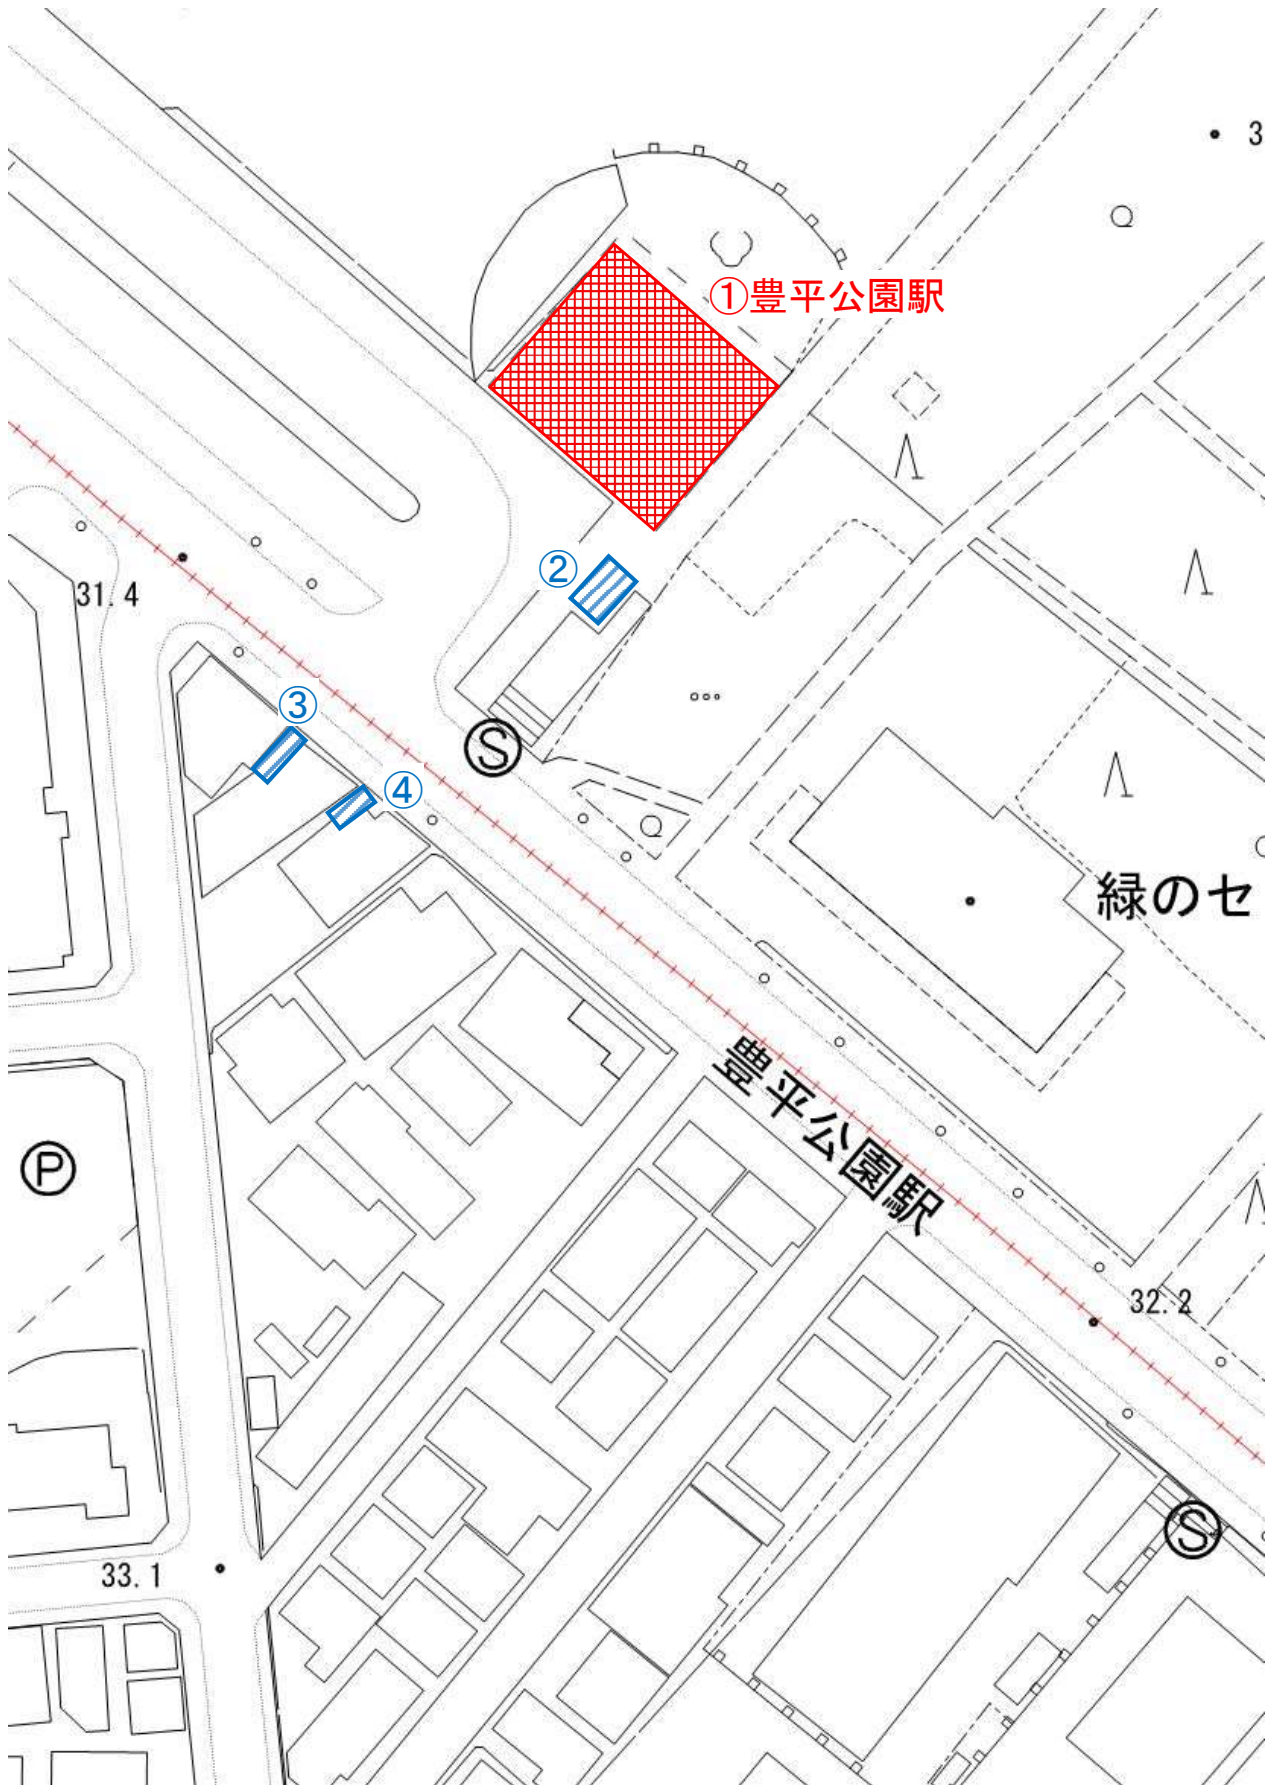

地下鉄東豊線（11駅）

※豊水すすきの駅は都心部

Ⓢ 地下鉄出入口

 駐輪場

 放置箇所

【34】

地下鉄東豊線 元町

Ⓢ 地下鉄出入口

 駐輪場

 放置箇所

【39】

地下鉄東豊線 豊平公園

⑤ 地下鉄出入口

 駐輪場

 放置箇所

【40】

地下鉄東豊線 美園

Ⓢ 地下鉄出入口

駐輪場

放置箇所

Ⓢ 地下鉄出入口

 駐輪場

 放置箇所