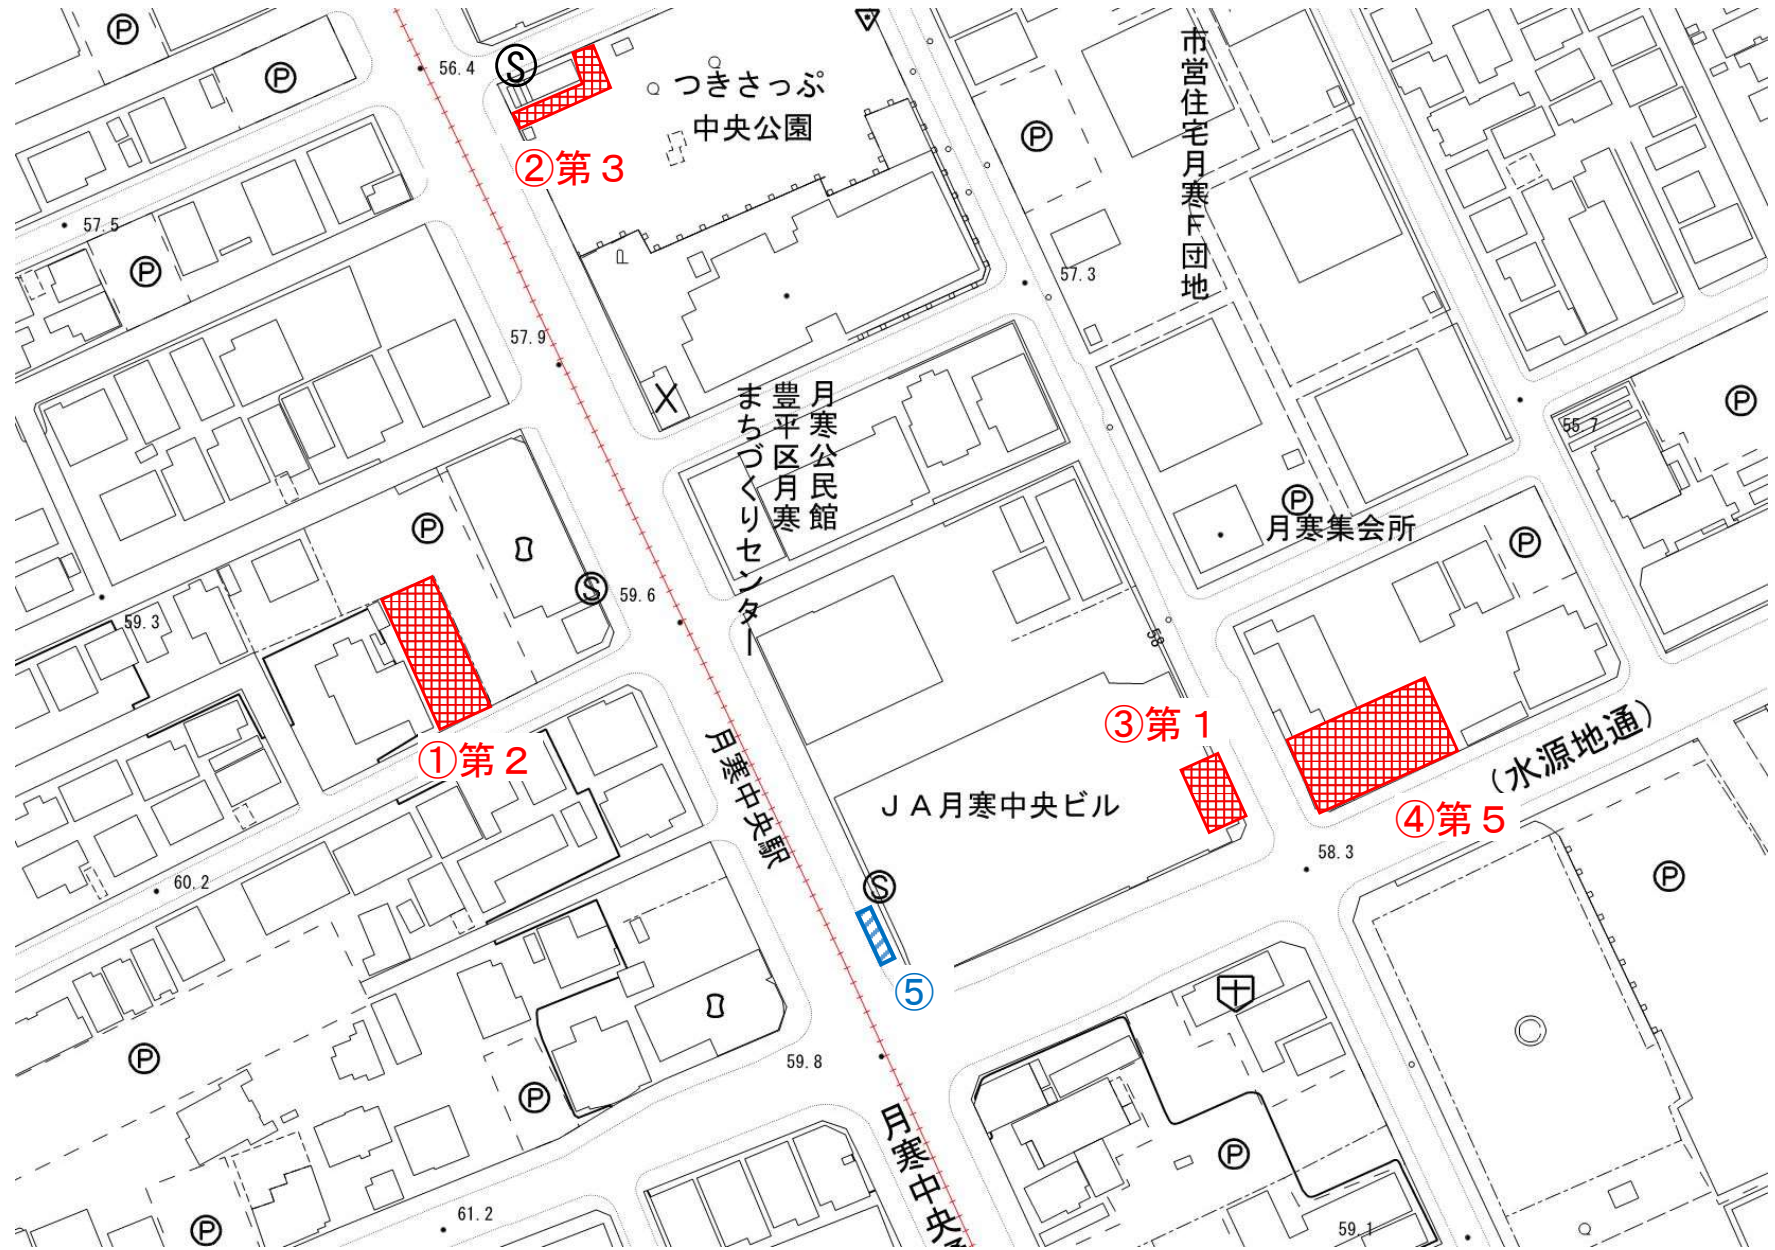

地下鉄東豊線（11駅）

※豊水すすきの駅は都心部

Ⓢ 地下鉄出入口

 駐輪場

 放置箇所

【34】

地下鉄東豊線 元町

Ⓢ 地下鉄出入口

 駐輪場

 放置箇所

【39】

地下鉄東豊線 豊平公園

⑤ 地下鉄出入口

 駐輪場

 放置箇所

【40】

地下鉄東豊線 美園

Ⓢ 地下鉄出入口

駐輪場

放置箇所

Ⓢ 地下鉄出入口

 駐輪場

 放置箇所