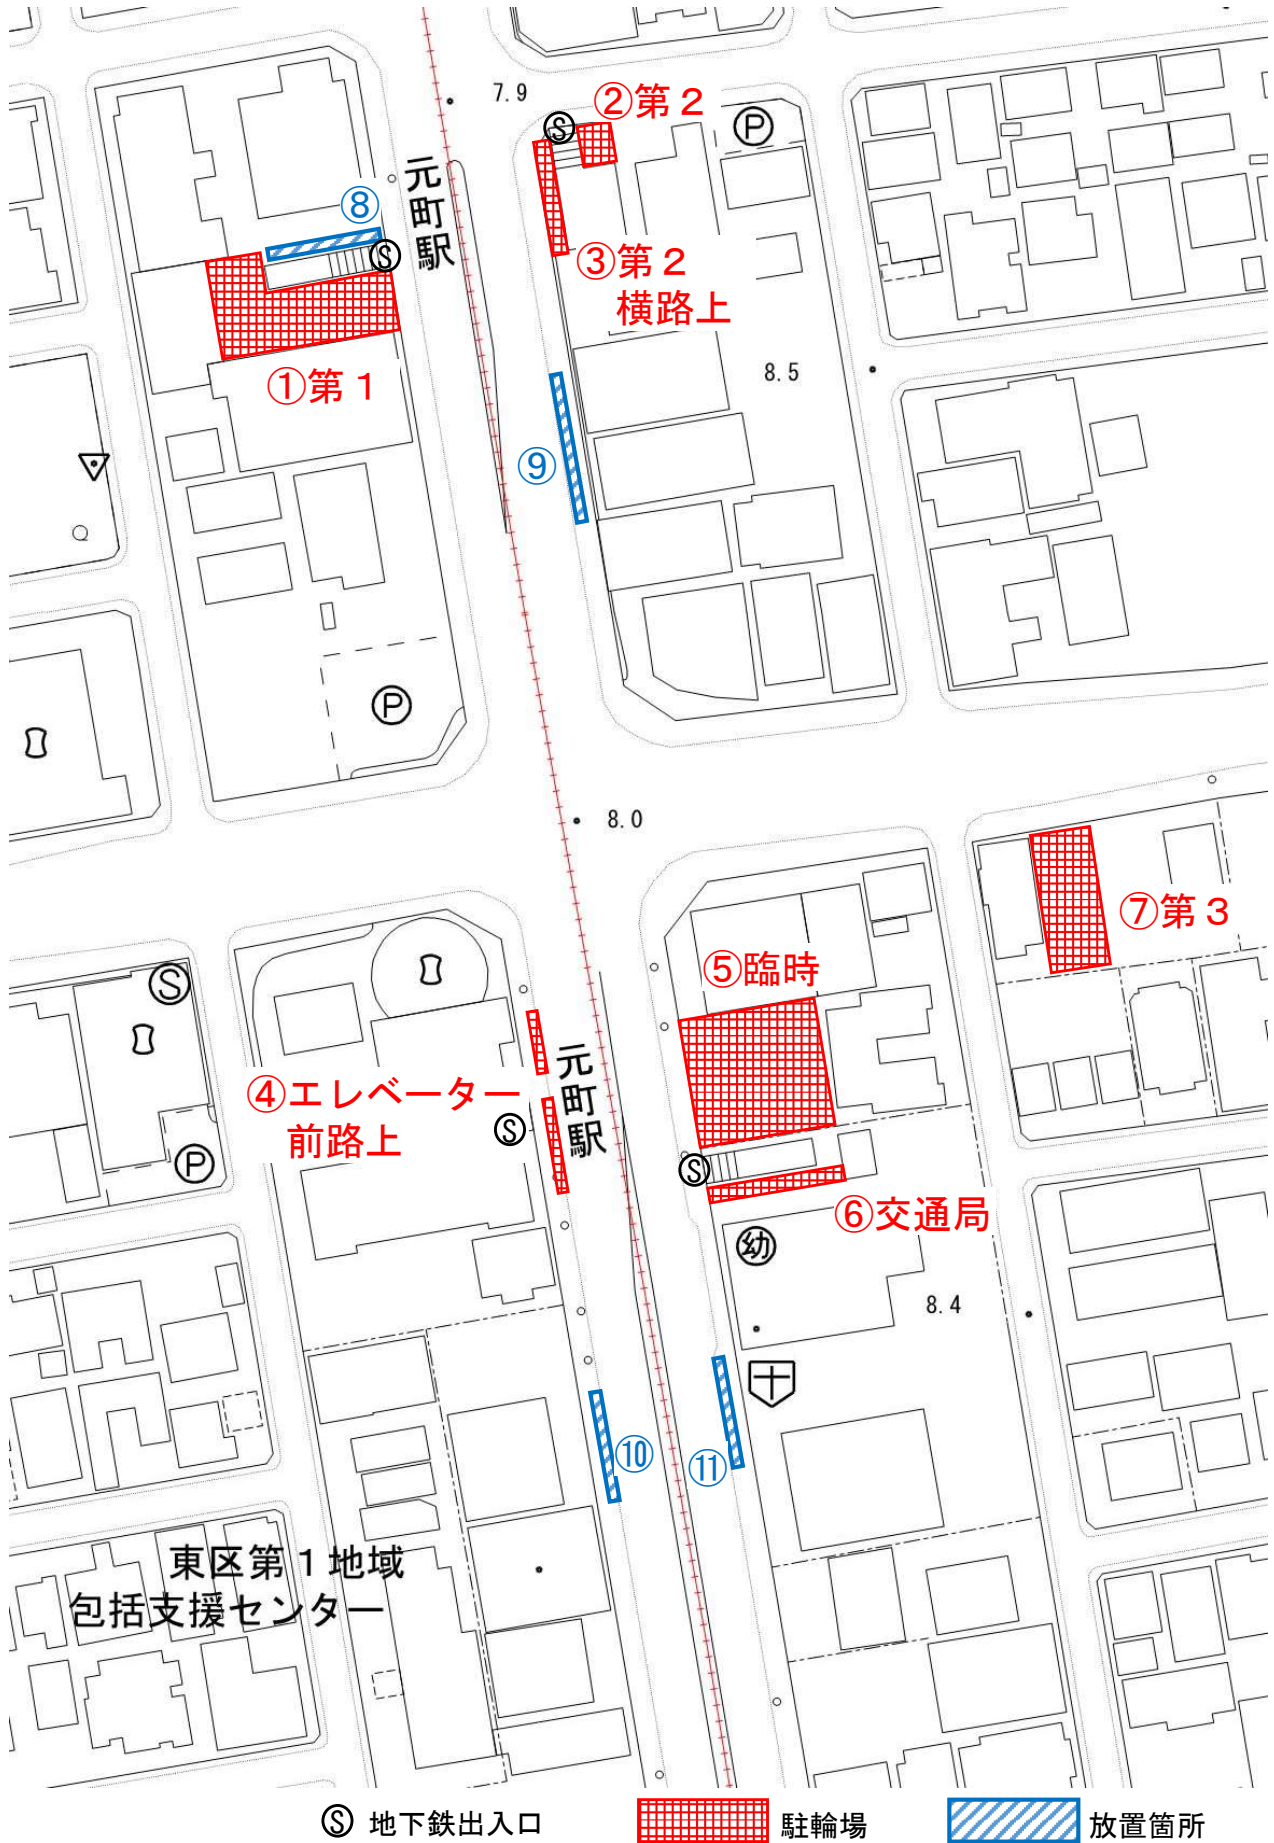

地下鉄東豊線（11駅）

※豊水すすきの駅は都心部

Ⓢ 地下鉄出入口

 駐輪場

 放置箇所

【34】

地下鉄東豊線 元町

Ⓢ 地下鉄出入口

 駐輪場

 放置箇所

【39】

地下鉄東豊線 豊平公園

⑤ 地下鉄出入口

 駐輪場

 放置箇所

【40】

地下鉄東豊線 美園

Ⓢ 地下鉄出入口

駐輪場

放置箇所

Ⓢ 地下鉄出入口

 駐輪場

 放置箇所