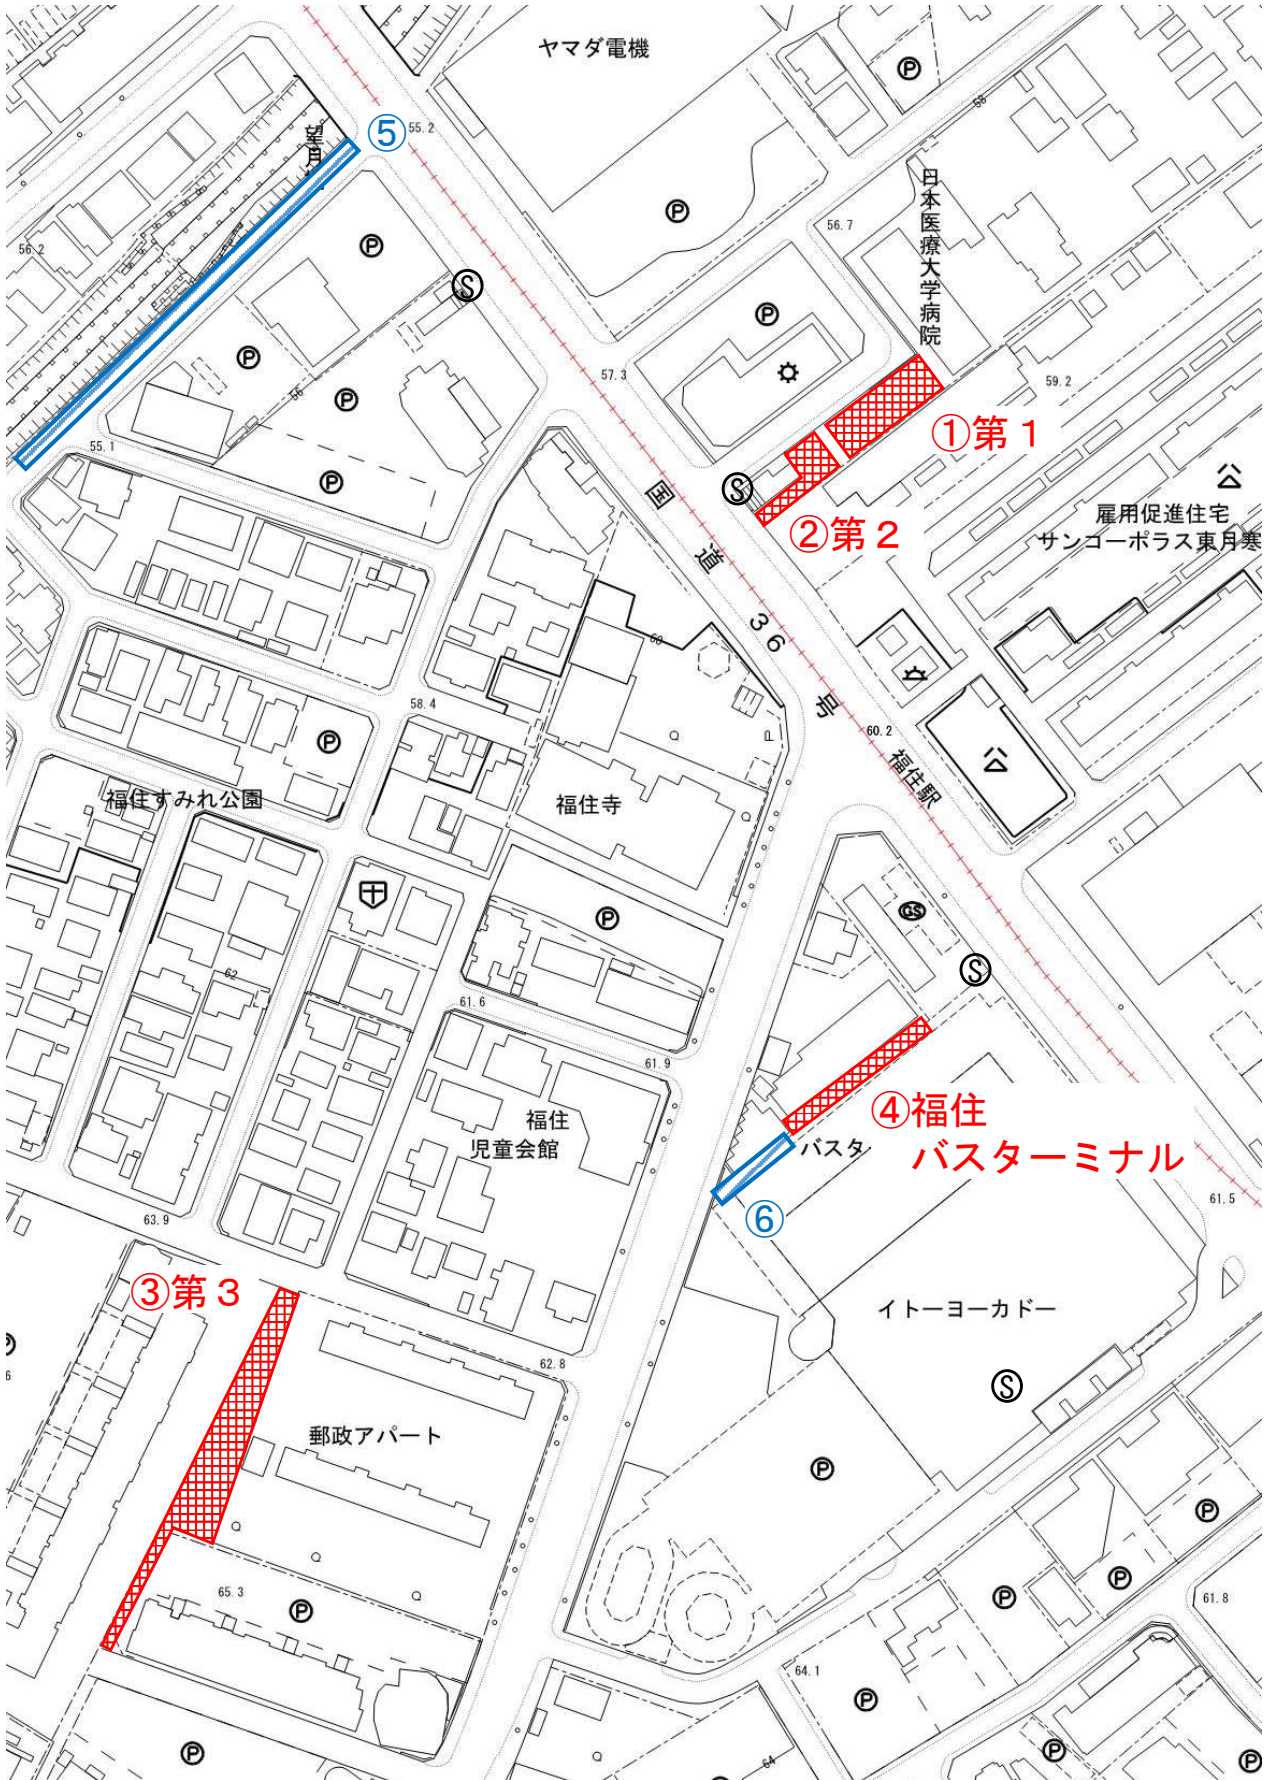

地下鉄東豊線（11駅）

※豊水すすきの駅は都心部

Ⓢ 地下鉄出入口

 駐輪場

 放置箇所

【34】

地下鉄東豊線 元町

Ⓢ 地下鉄出入口

 駐輪場

 放置箇所

【39】

地下鉄東豊線 豊平公園

⑤ 地下鉄出入口

 駐輪場

 放置箇所

【40】

地下鉄東豊線 美園

Ⓢ 地下鉄出入口

駐輪場

放置箇所

Ⓢ 地下鉄出入口

 駐輪場

 放置箇所