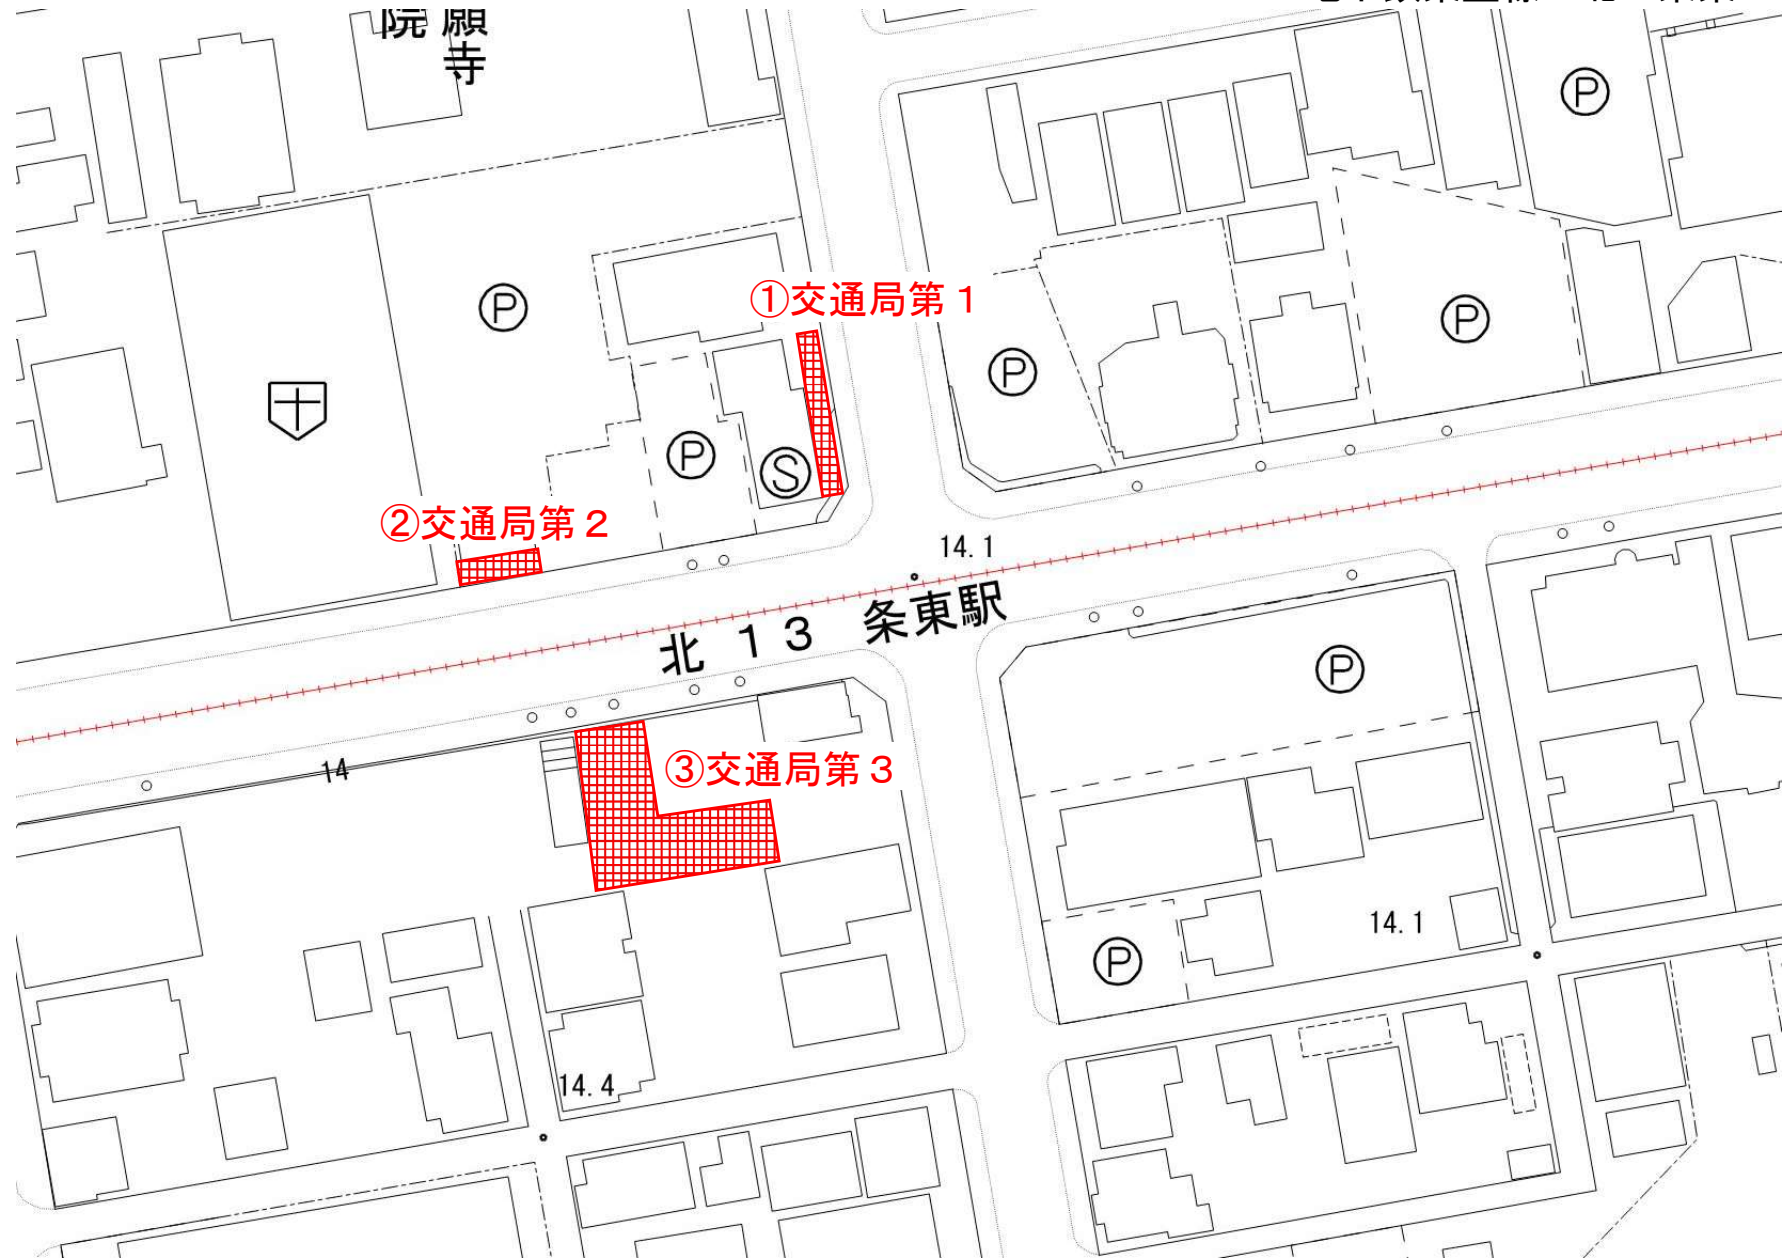

地下鉄東豊線（11駅）

※豊水すすきの駅は都心部

Ⓢ 地下鉄出入口

 駐輪場

 放置箇所

【34】

地下鉄東豊線 元町

Ⓢ 地下鉄出入口

 駐輪場

 放置箇所

【39】

地下鉄東豊線 豊平公園

⑤ 地下鉄出入口

 駐輪場

 放置箇所

【40】

地下鉄東豊線 美園

Ⓢ 地下鉄出入口

駐輪場

放置箇所

Ⓢ 地下鉄出入口

 駐輪場

 放置箇所