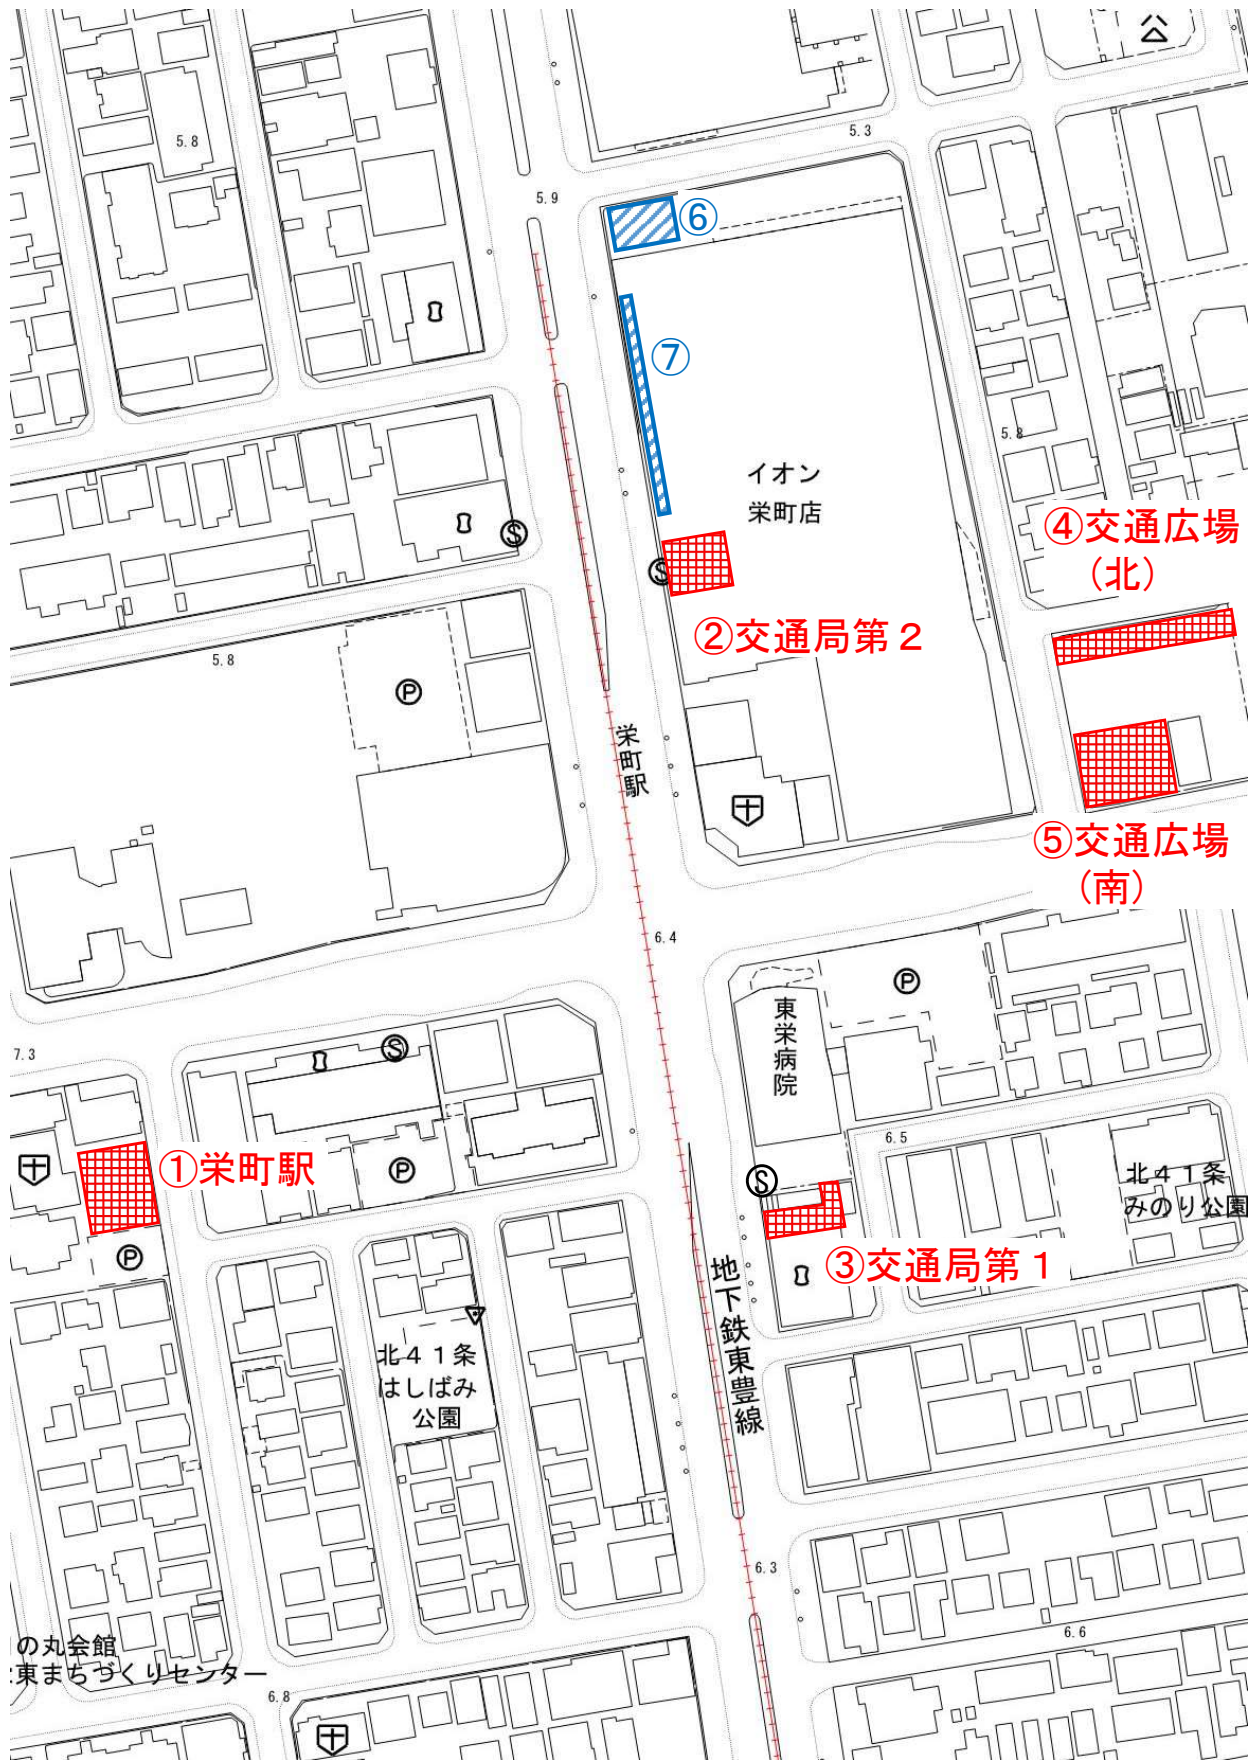

地下鉄東豊線（11駅）

※豊水すすきの駅は都心部

Ⓢ 地下鉄出入口

 駐輪場

 放置箇所

【34】

地下鉄東豊線 元町

Ⓢ 地下鉄出入口

 駐輪場

 放置箇所

【39】

地下鉄東豊線 豊平公園

⑤ 地下鉄出入口

 駐輪場

 放置箇所

【40】

地下鉄東豊線 美園

Ⓢ 地下鉄出入口

駐輪場

放置箇所

Ⓢ 地下鉄出入口

 駐輪場

 放置箇所