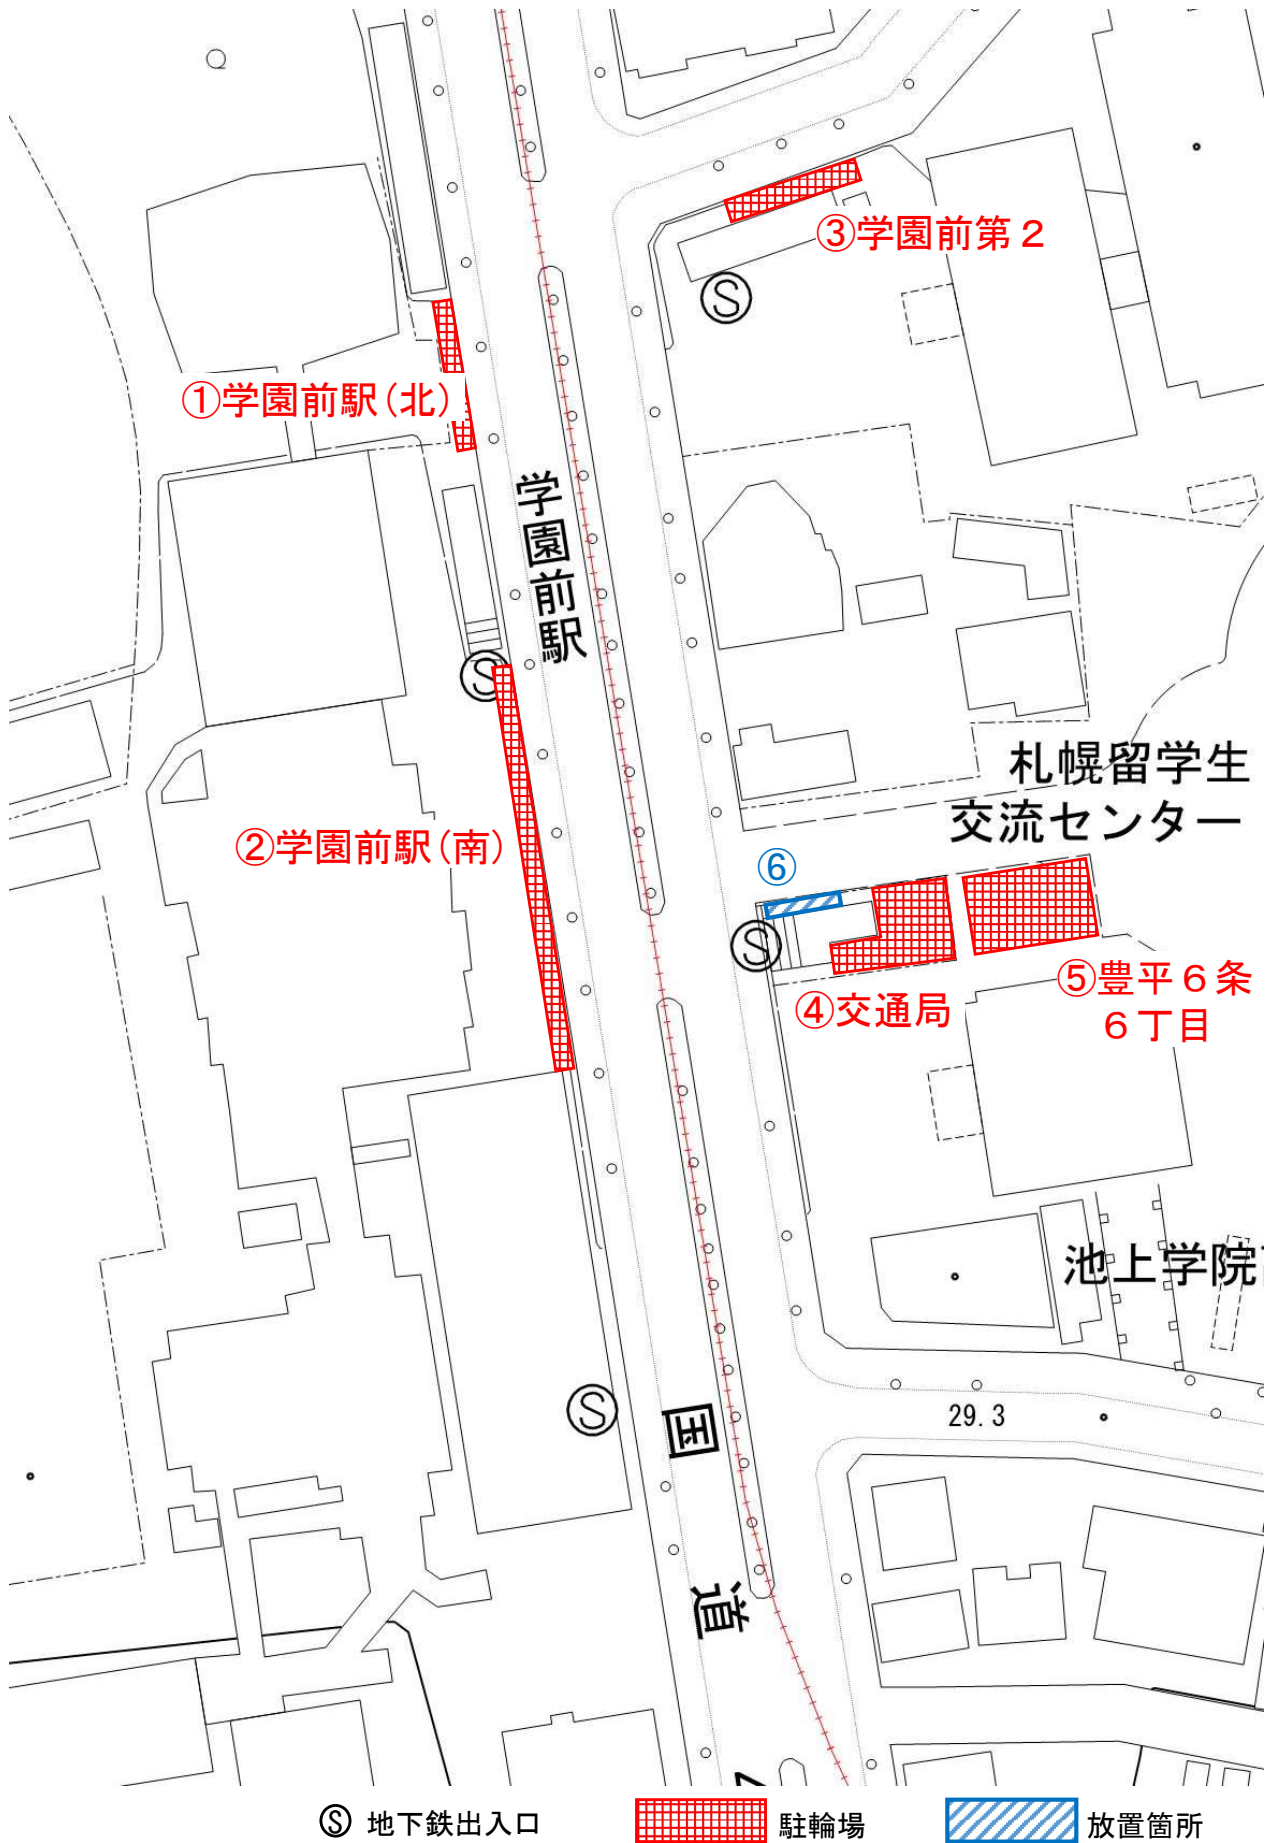

地下鉄東豊線（11駅）

※豊水すすきの駅は都心部

Ⓢ 地下鉄出入口

 駐輪場

 放置箇所

【34】

地下鉄東豊線 元町

Ⓢ 地下鉄出入口

 駐輪場

 放置箇所

【39】

地下鉄東豊線 豊平公園

⑤ 地下鉄出入口

 駐輪場

 放置箇所

【40】

地下鉄東豊線 美園

Ⓢ 地下鉄出入口

駐輪場

放置箇所

Ⓢ 地下鉄出入口

 駐輪場

 放置箇所