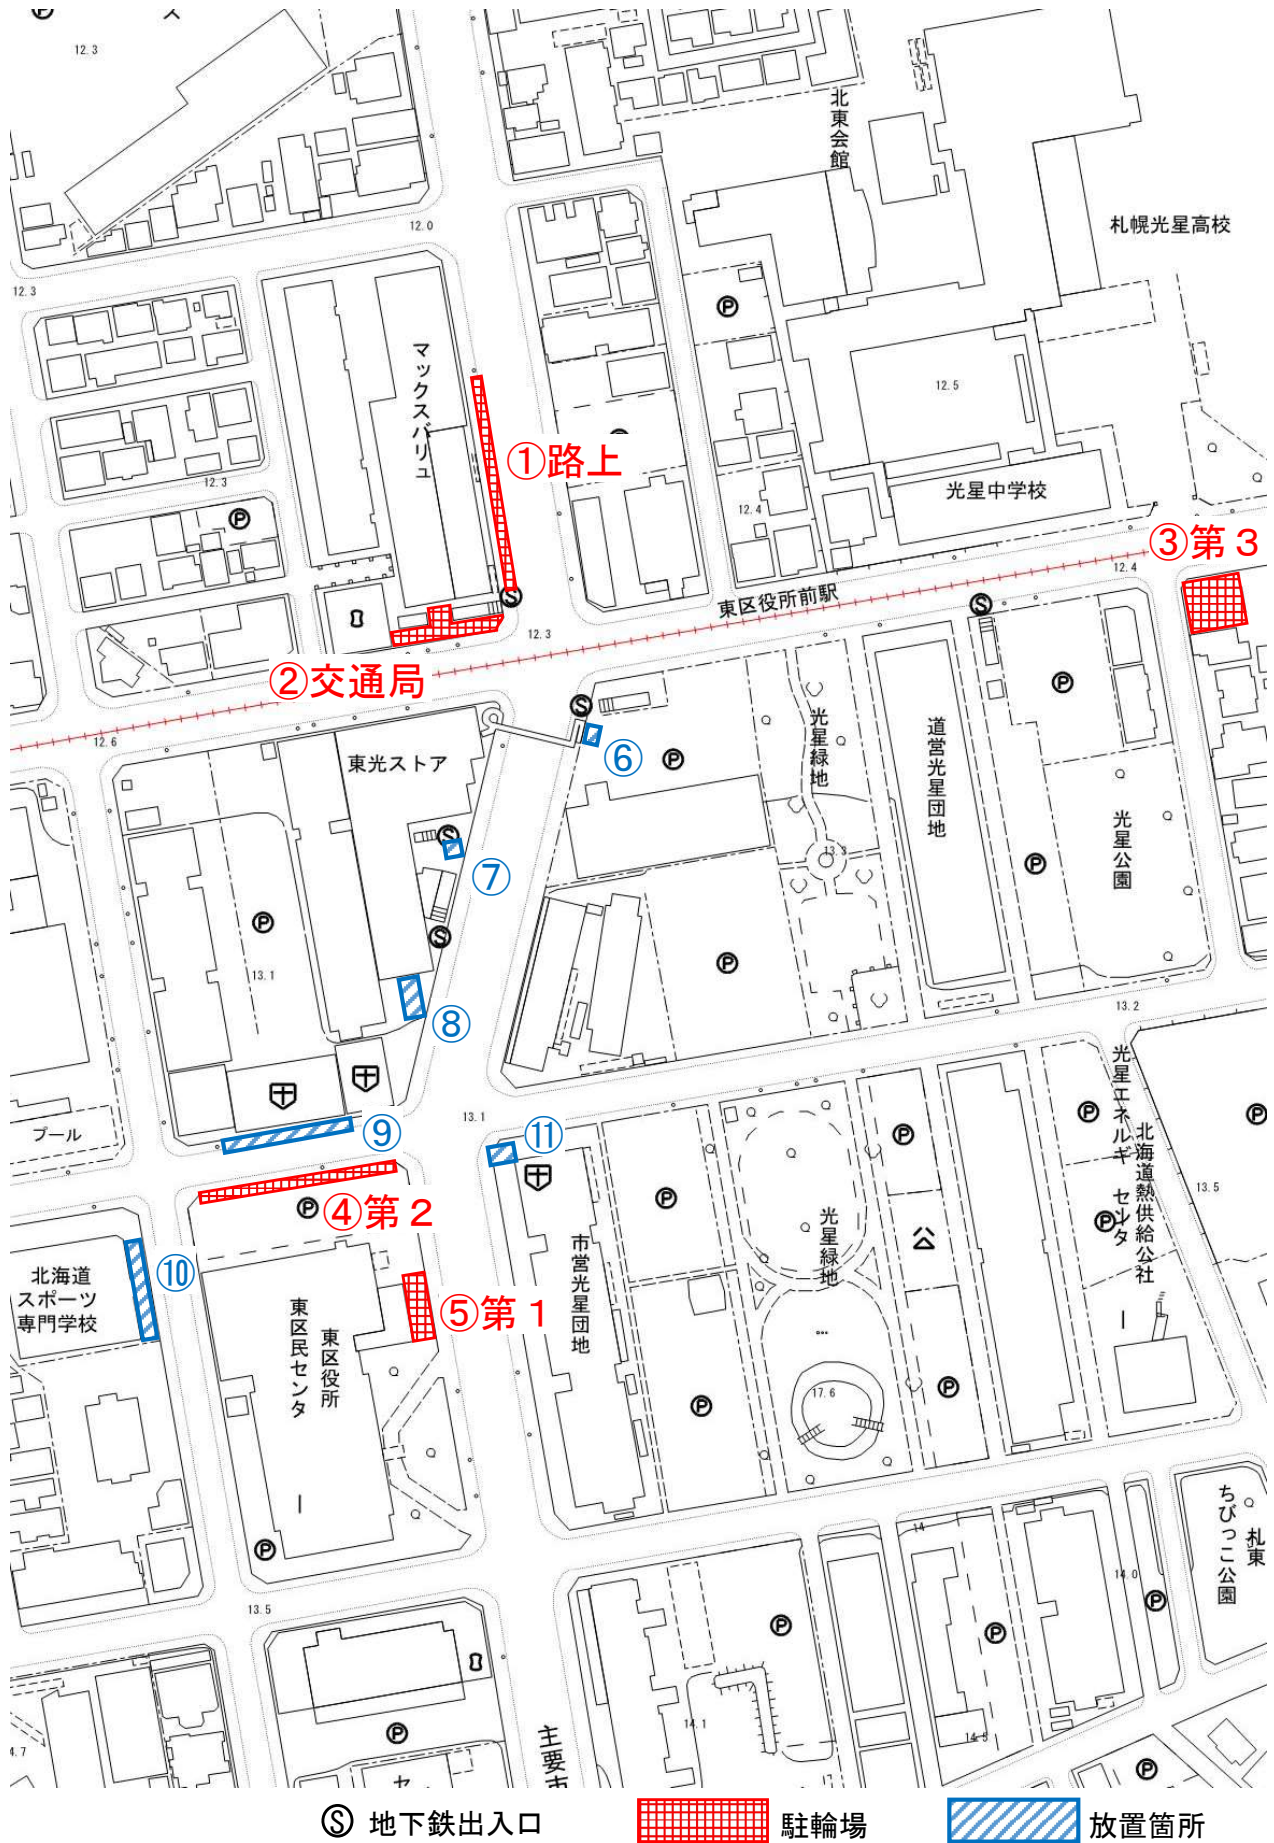

地下鉄東豊線（11駅）

※豊水すすきの駅は都心部

Ⓢ 地下鉄出入口

 駐輪場

 放置箇所

【34】

地下鉄東豊線 元町

Ⓢ 地下鉄出入口

 駐輪場

 放置箇所

【39】

地下鉄東豊線 豊平公園

⑤ 地下鉄出入口

 駐輪場

 放置箇所

【40】

地下鉄東豊線 美園

Ⓢ 地下鉄出入口

駐輪場

放置箇所

Ⓢ 地下鉄出入口

 駐輪場

 放置箇所