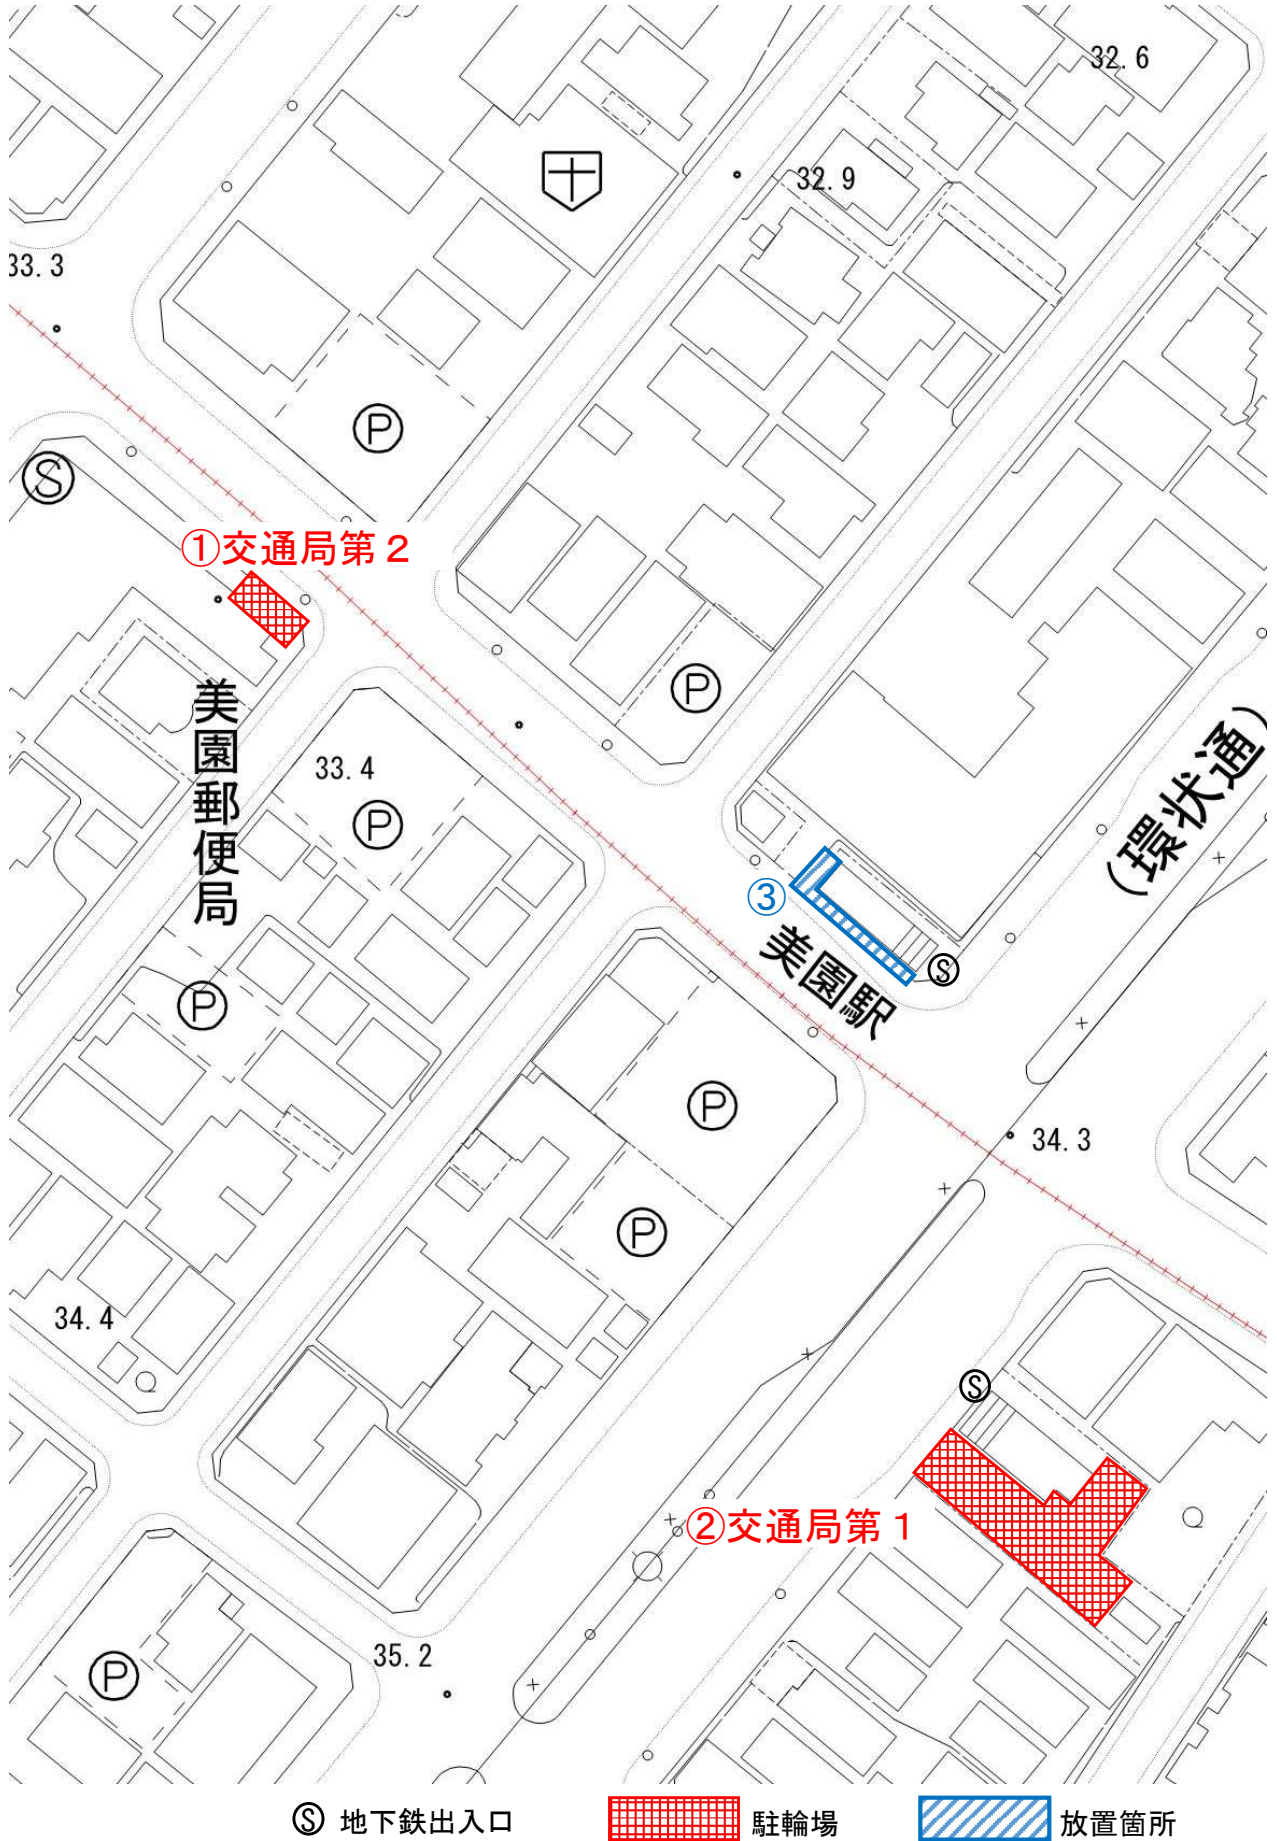

地下鉄東豊線（11駅）

※豊水すすきの駅は都心部

Ⓢ 地下鉄出入口

 駐輪場

 放置箇所

【34】

地下鉄東豊線 元町

Ⓢ 地下鉄出入口

 駐輪場

 放置箇所

【39】

地下鉄東豊線 豊平公園

⑤ 地下鉄出入口

 駐輪場

 放置箇所

【40】

地下鉄東豊線 美園

Ⓢ 地下鉄出入口

駐輪場

放置箇所

Ⓢ 地下鉄出入口

 駐輪場

 放置箇所