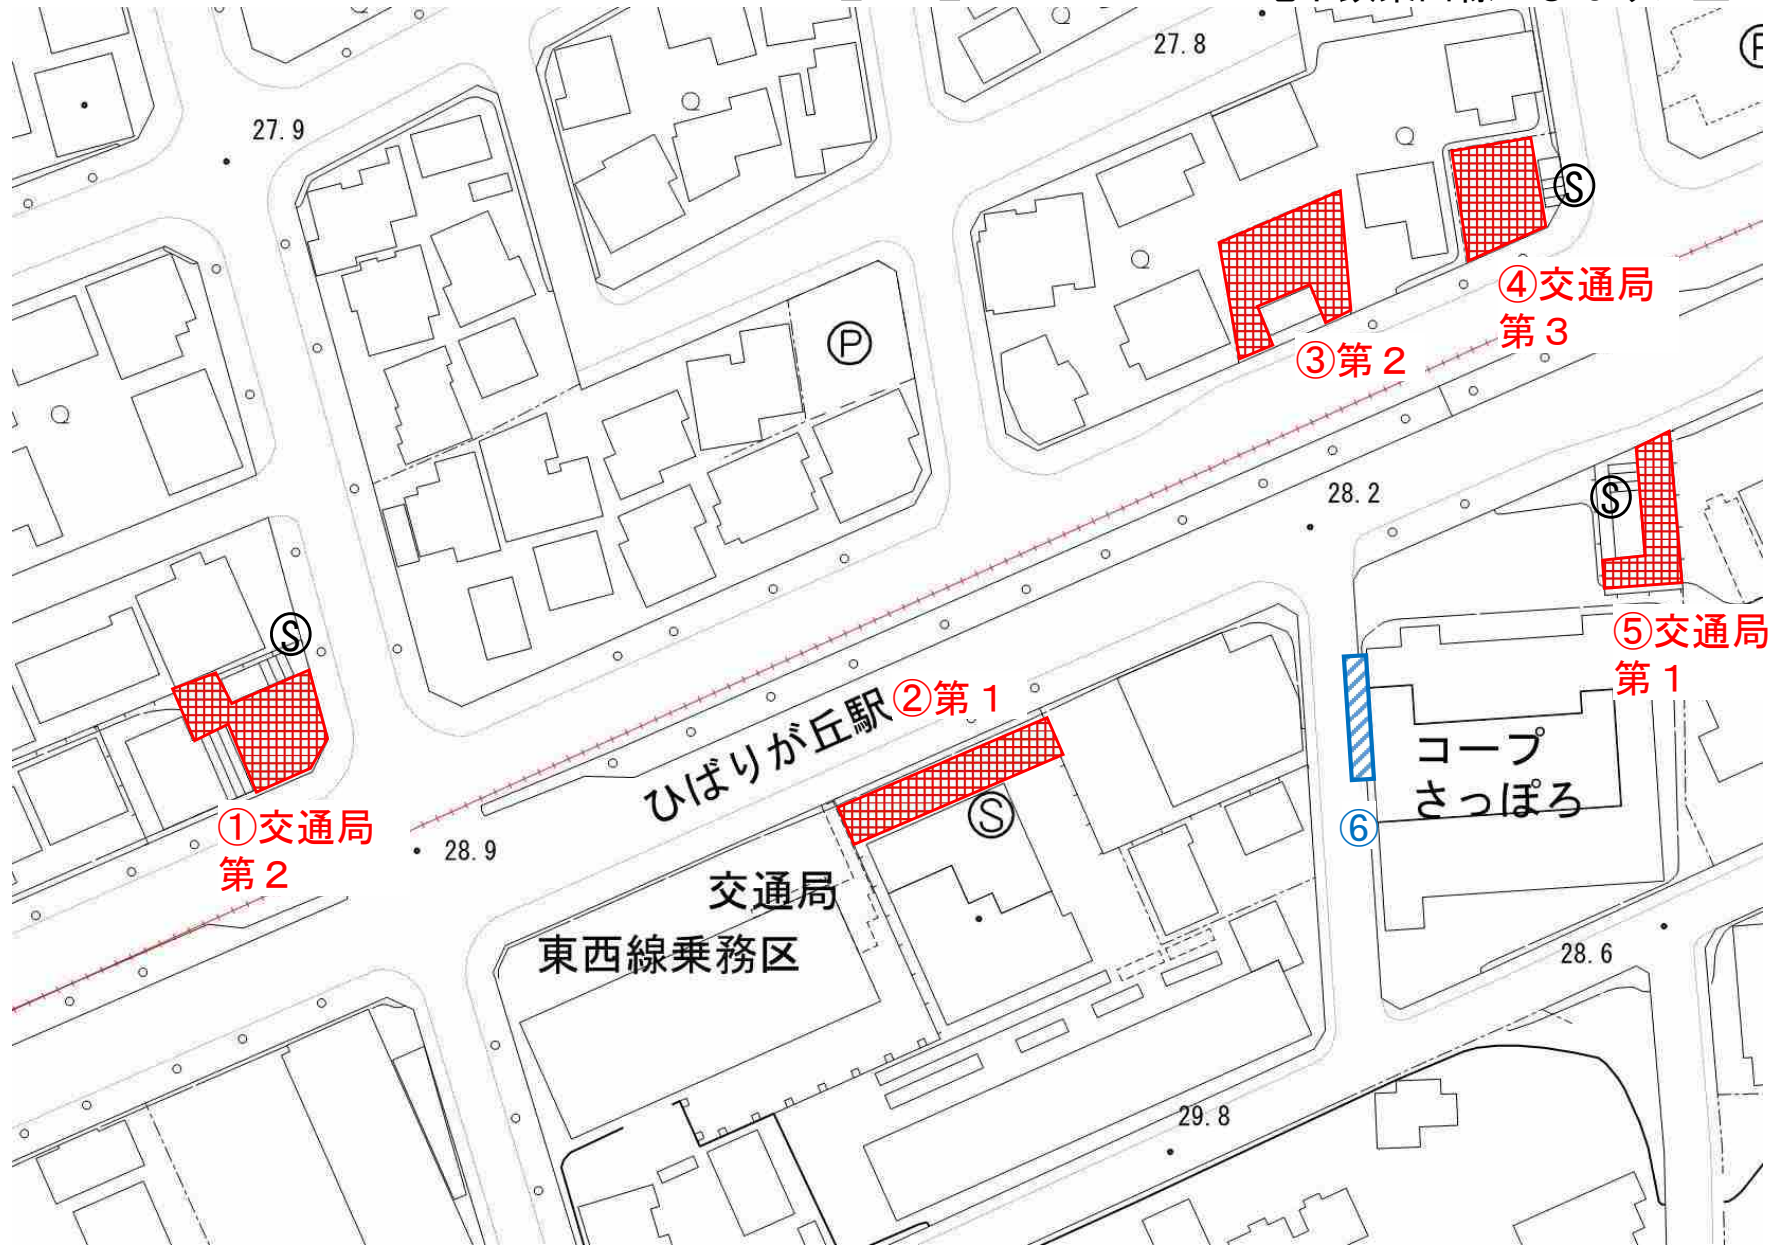

Ⓢ 地下鉄出入口

 駐輪場

 放置箇所

Ⓢ 地下鉄出入口

駐輪場

放置箇所

【30】

地下鉄東西線 ひばりが丘

Ⓢ 地下鉄出入口

駐輪場

放置箇所

Ⓢ 地下鉄出入口

駐輪場

放置箇所