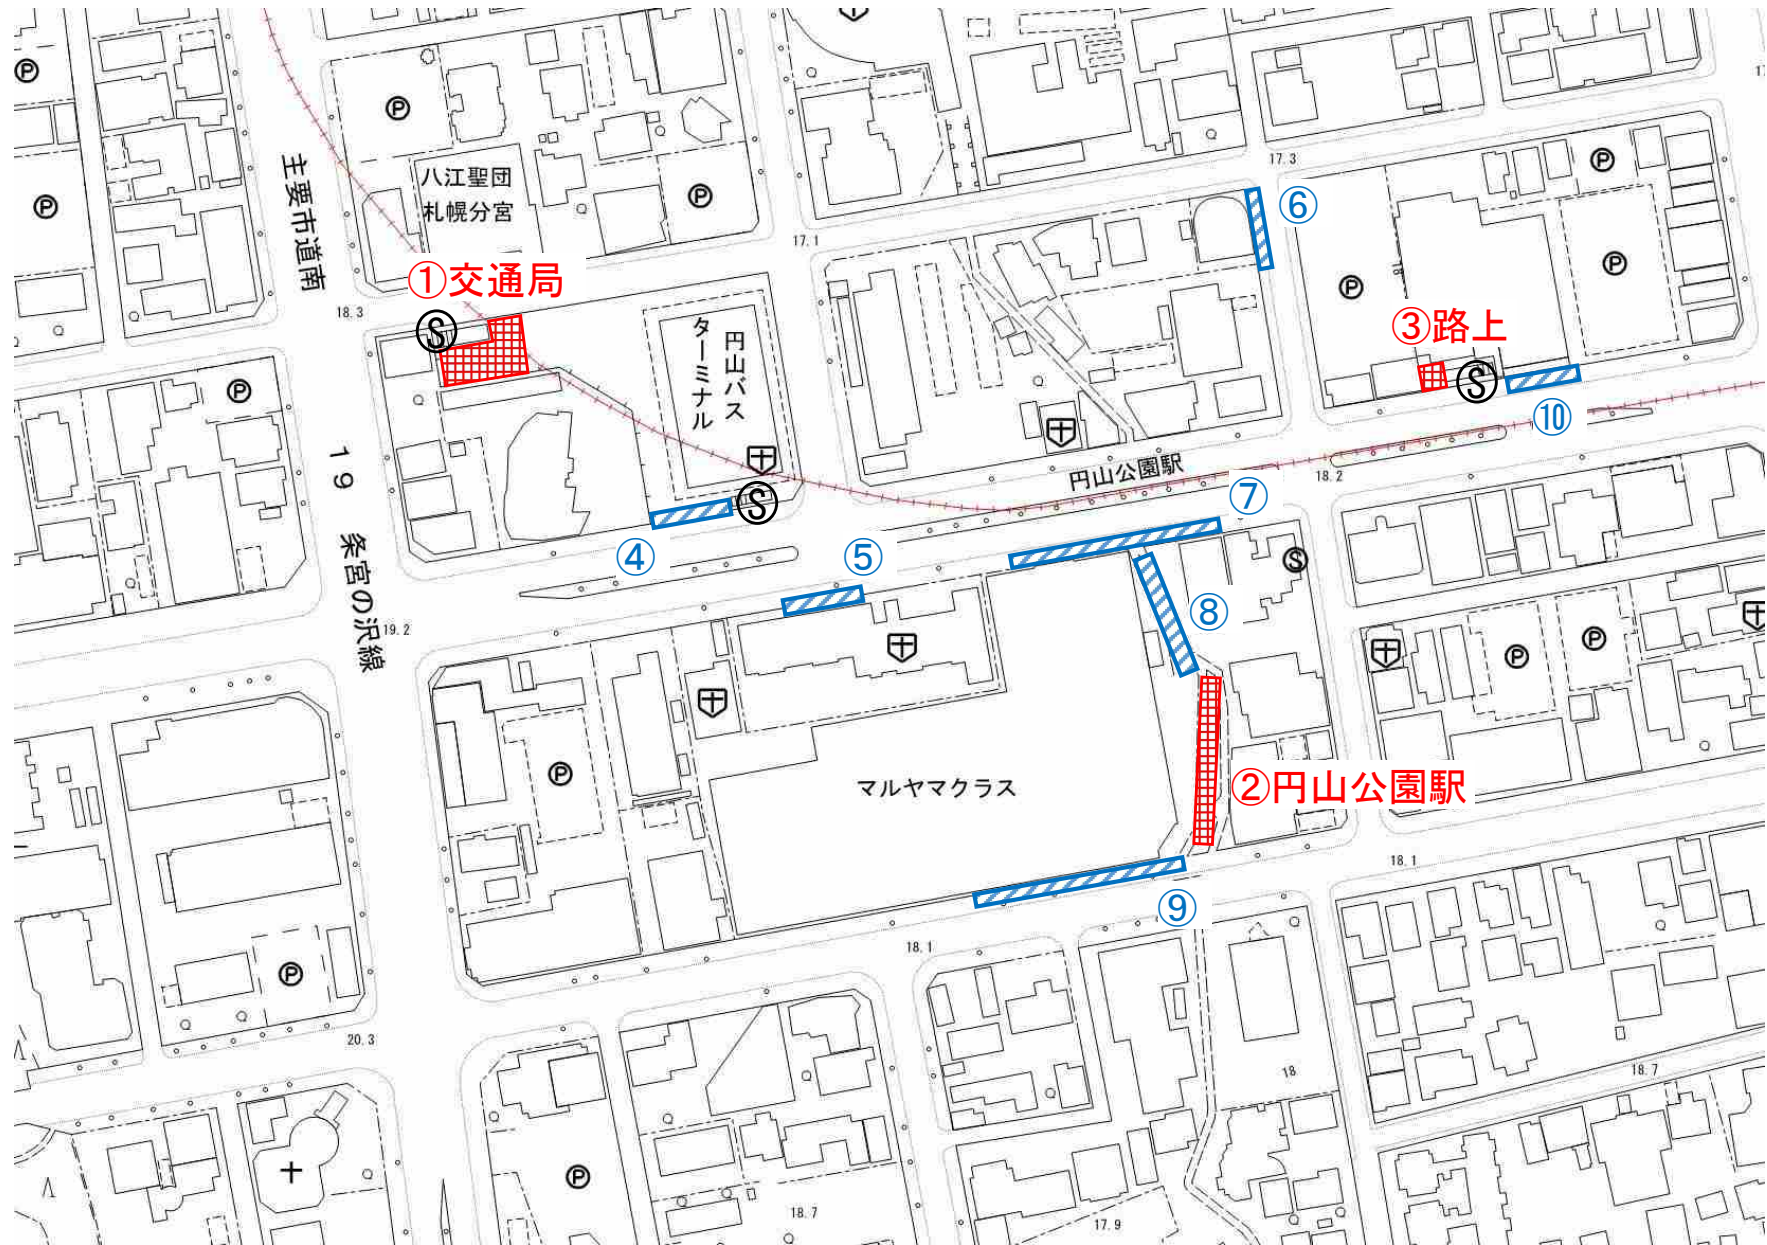

地下鉄東西線（18駅）

㊤ 地下鉄出入口

駐輪場

放置箇所

Ⓢ 地下鉄出入口

駐輪場

放置箇所

Ⓢ 地下鉄出入口

駐輪場

放置箇所

【18】

地下鉄東西線 西28丁目

Ⓢ 地下鉄出入口

 駐輪場

 放置箇所

【19】

地下鉄東西線 円山公園

Ⓢ 地下鉄出入口

 駐輪場

 放置箇所

Ⓢ 地下鉄出入口

 駐輪場

 放置箇所

【21】