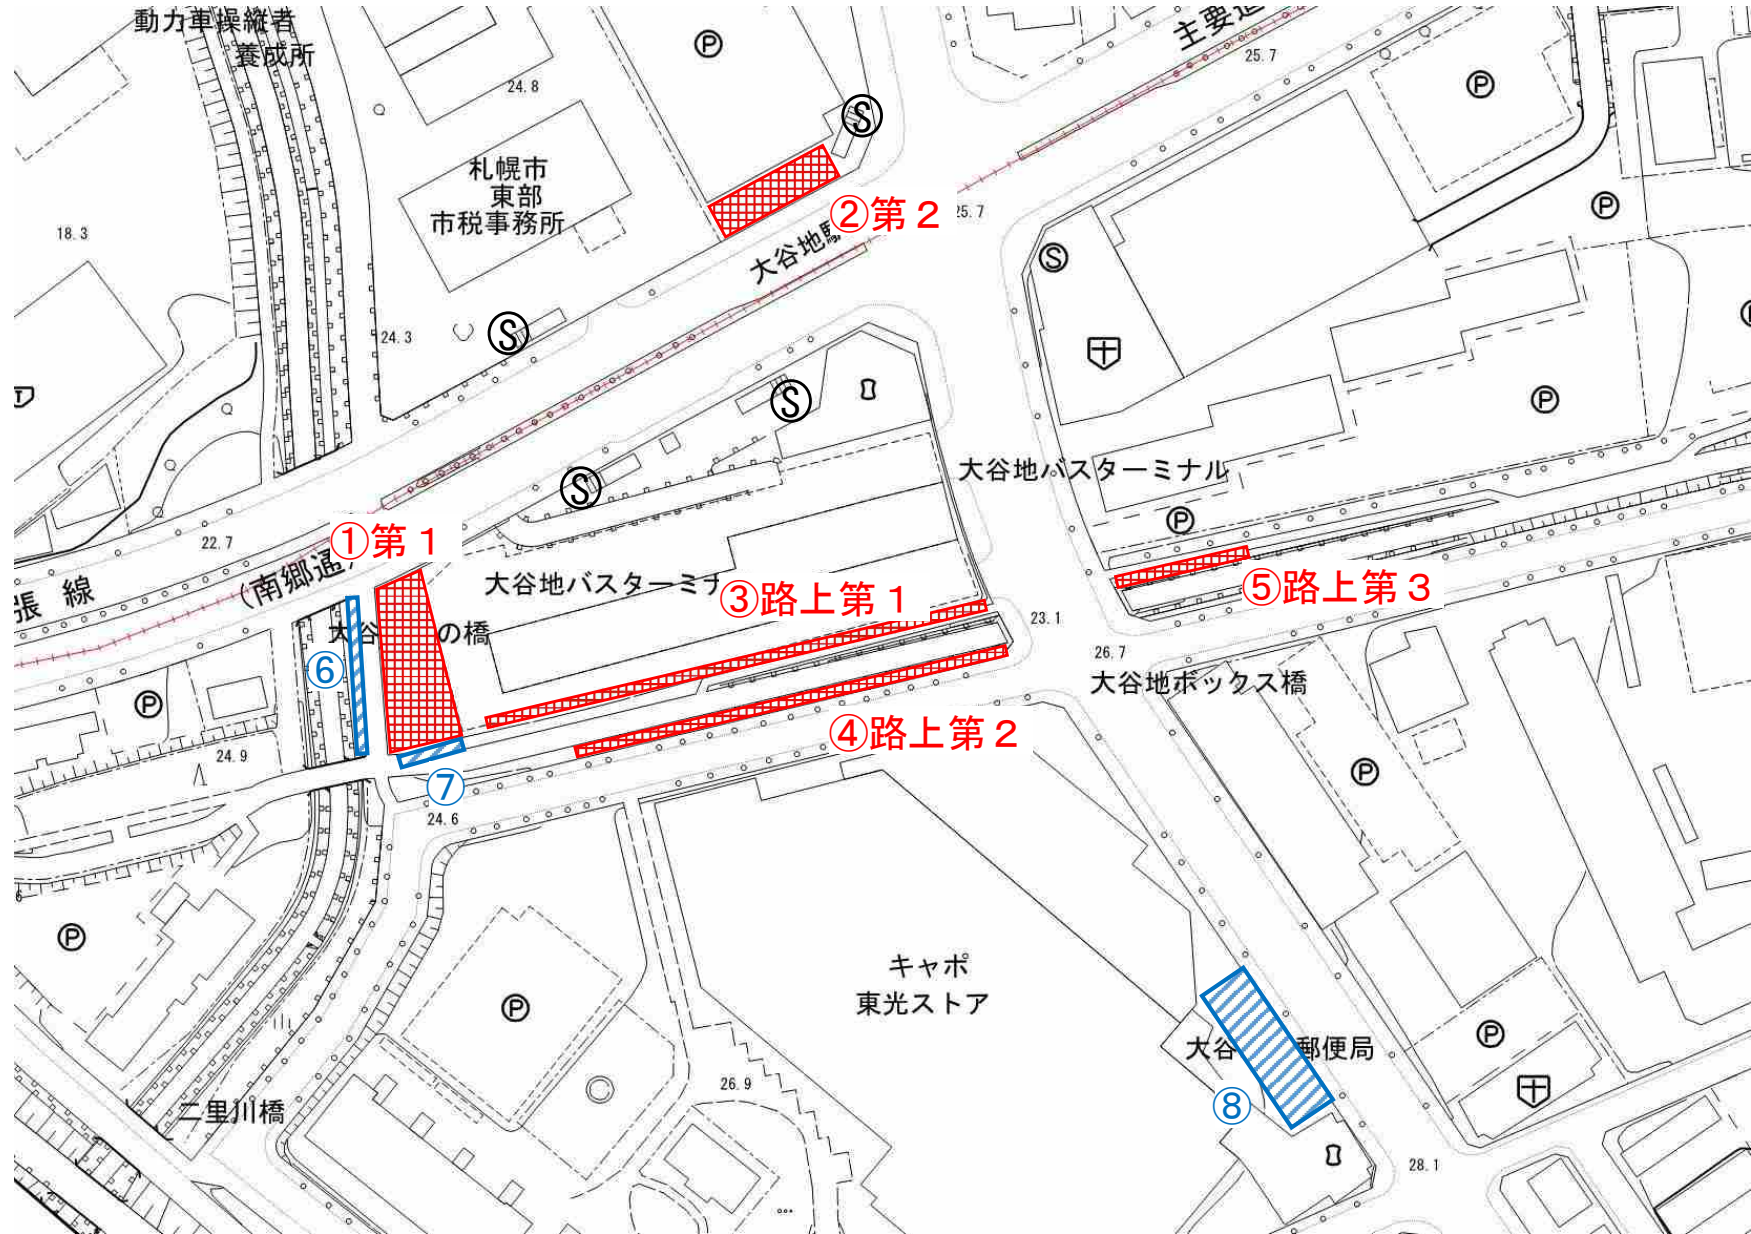

駐輪場

放置箇所

【18】

地下鉄東西線 西28丁目

Ⓢ 地下鉄出入口

 駐輪場

 放置箇所

【19】

 駐輪場

 放置箇所

Ⓢ 地下鉄出入口

駐輪場

放置箇所

Ⓢ 地下鉄出入口

駐輪場

放置箇所

Ⓢ 地下鉄出入口

 駐輪場

 放置箇所

Ⓢ 地下鉄出入口

駐輪場

放置箇所

【30】

地下鉄東西線 ひばりが丘