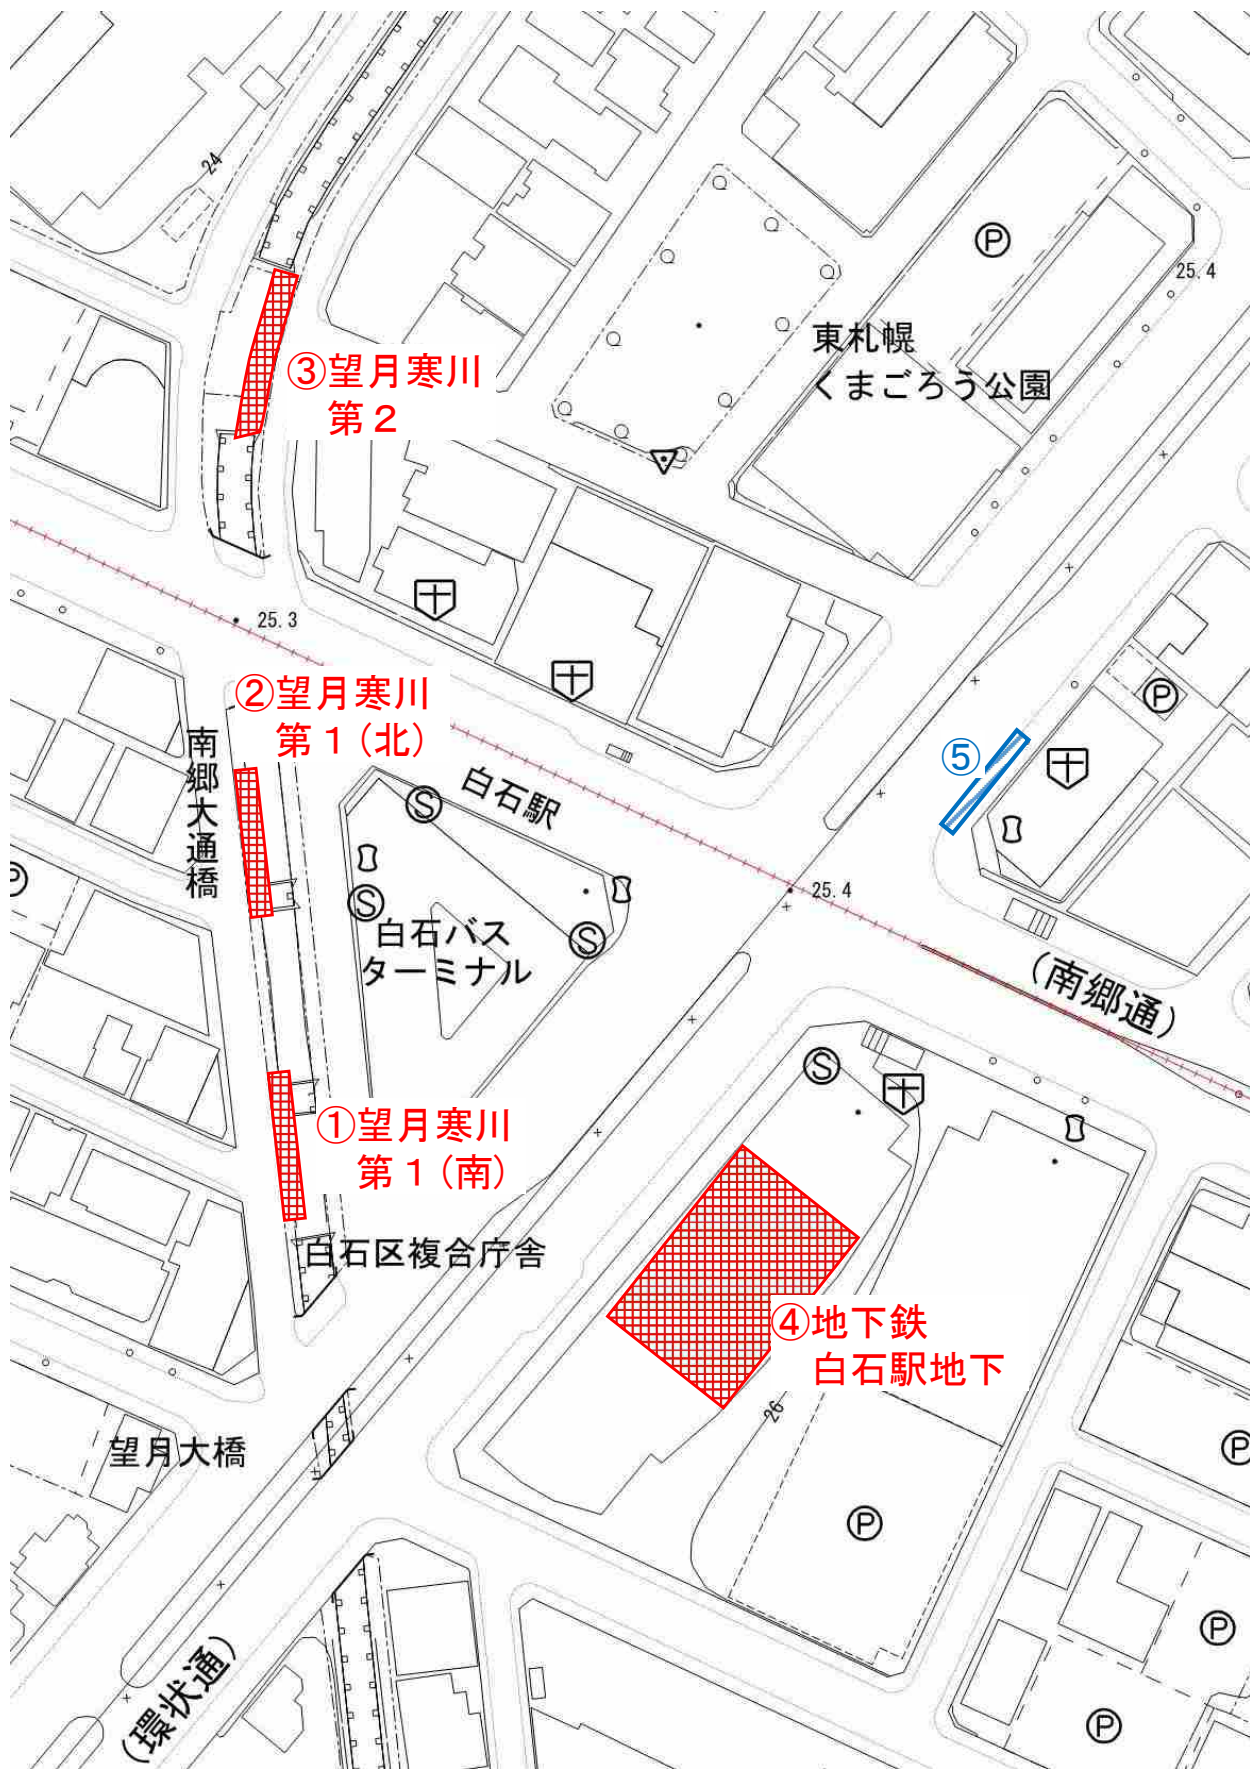

駐輪場

放置箇所

【18】

地下鉄東西線 西28丁目

Ⓢ 地下鉄出入口

 駐輪場

 放置箇所

【19】

地下鉄東西線 円山公園

Ⓢ 地下鉄出入口

 駐輪場

 放置箇所

Ⓢ 地下鉄出入口

 駐輪場

 放置箇所

【21】

地下鉄東西線 西11丁目

Ⓢ 地下鉄出入口

 駐輪場

 放置箇所

Ⓢ 地下鉄出入口

 駐輪場

 放置箇所

【23】

地下鉄東西線 菊水

Ⓢ 地下鉄出入口

駐輪場

放置箇所

Ⓢ 地下鉄出入口

 駐輪場

 放置箇所

Ⓢ 地下鉄出入口