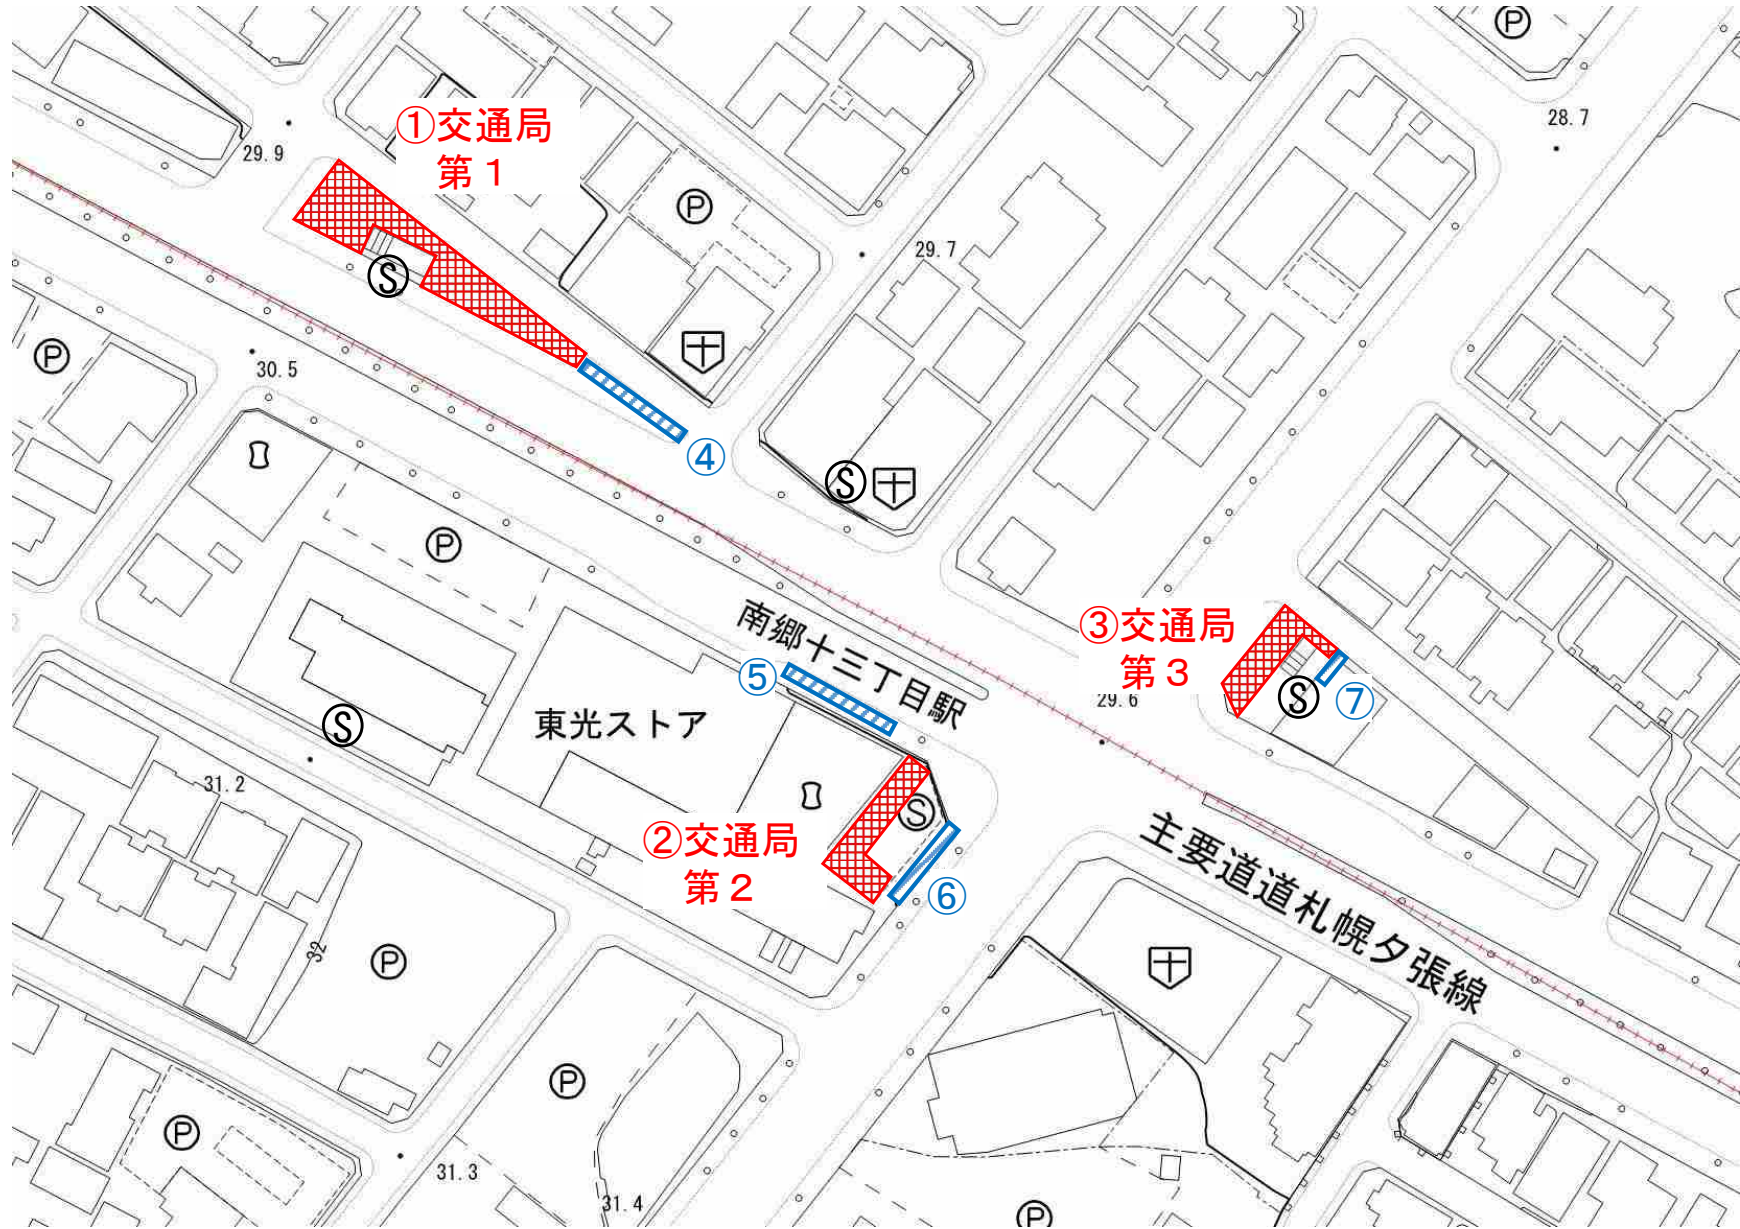

駐輪場

放置箇所

【18】

地下鉄東西線 西28丁目

Ⓢ 地下鉄出入口

 駐輪場

 放置箇所

【19】

地下鉄東西線 菊水

Ⓢ 地下鉄出入口

駐輪場

放置箇所

Ⓢ 地下鉄出入口

 駐輪場

 放置箇所

Ⓢ 地下鉄出入口

 駐輪場

 放置箇所

Ⓢ 地下鉄出入口

駐輪場

放置箇所

Ⓢ 地下鉄出入口

駐輪場

放置箇所

Ⓢ 地下鉄出入口

 駐輪場

 放置箇所

Ⓢ 地下鉄出入口

駐輪場

放置箇所

【30】

地下鉄東西線 ひばりが丘