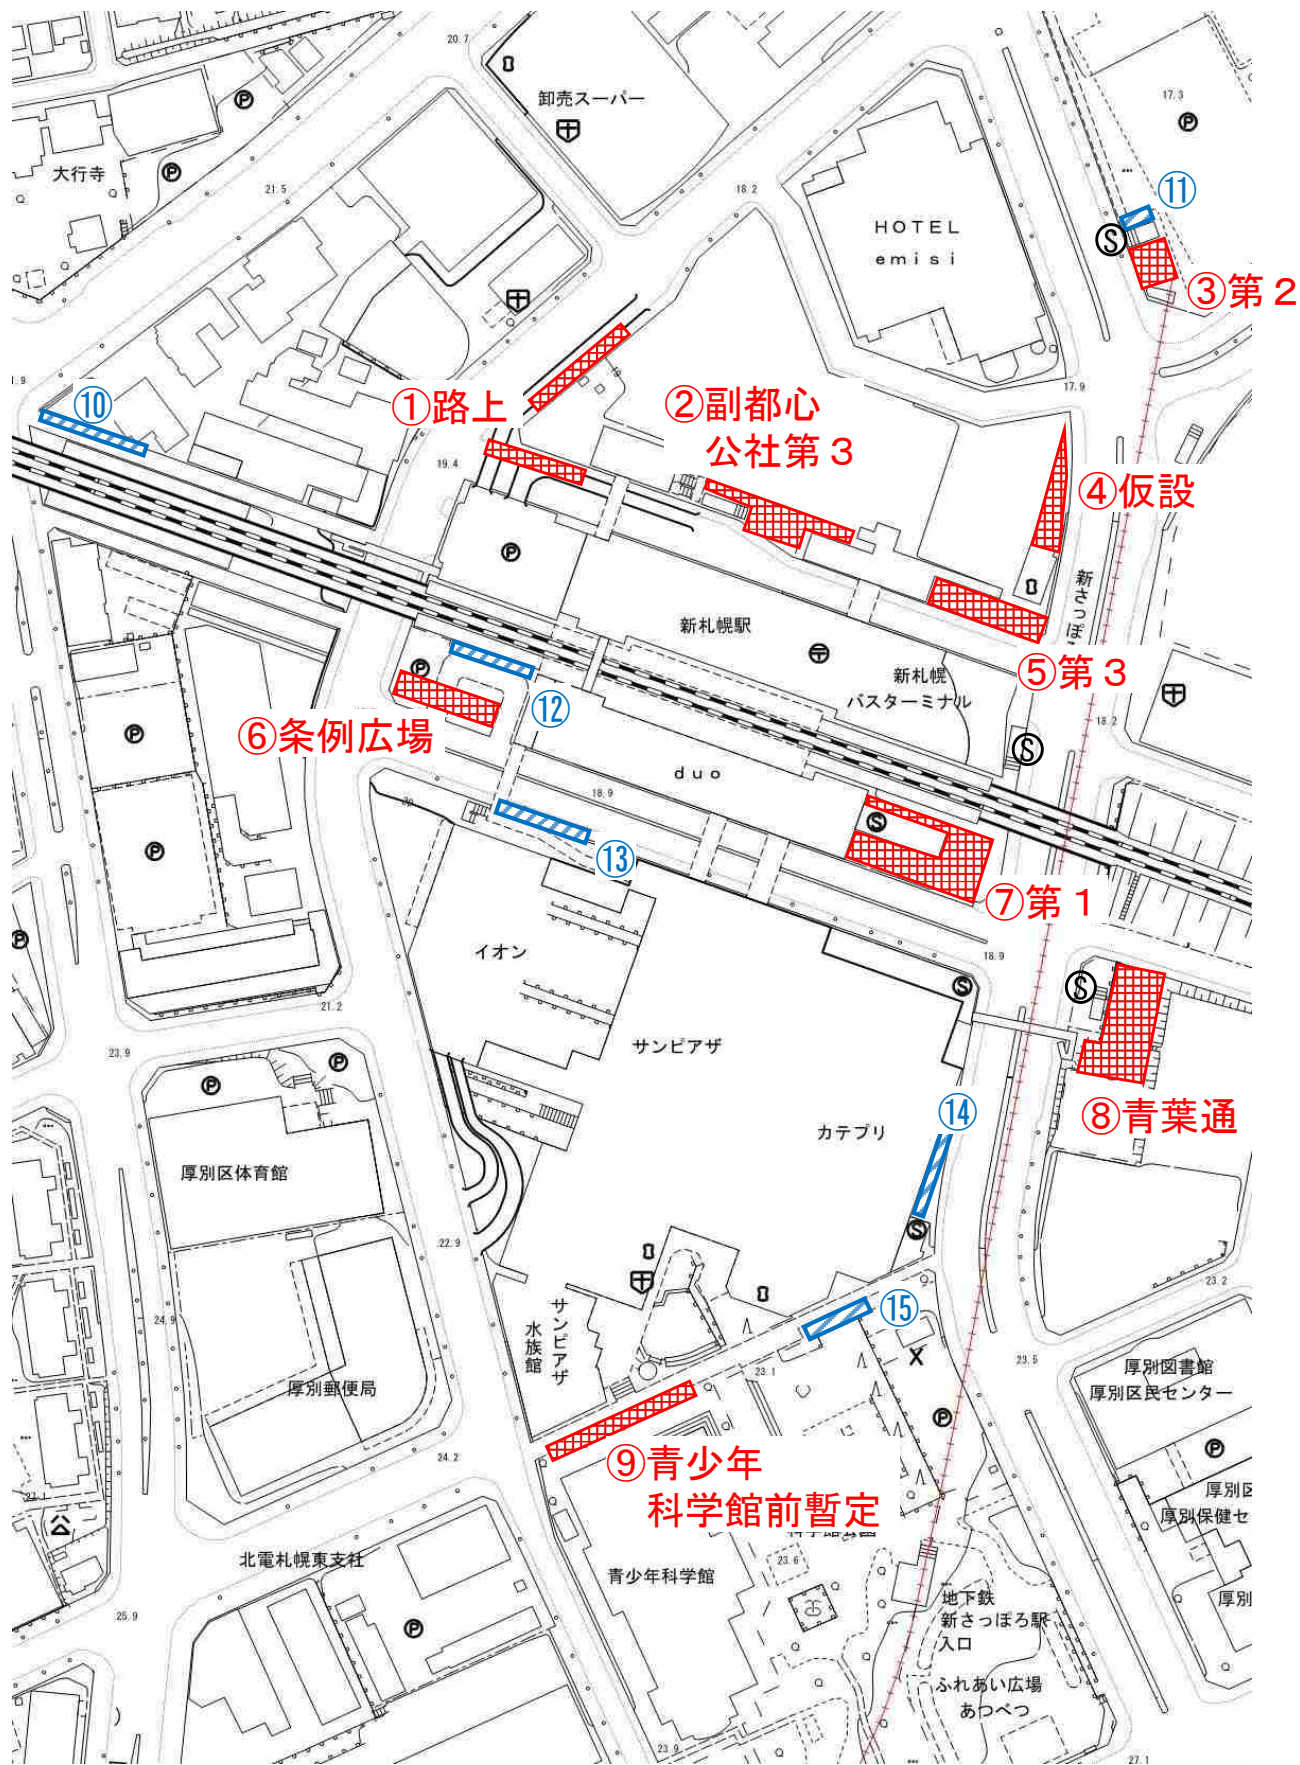

Ⓢ 地下鉄出入口

駐輪場

放置箇所