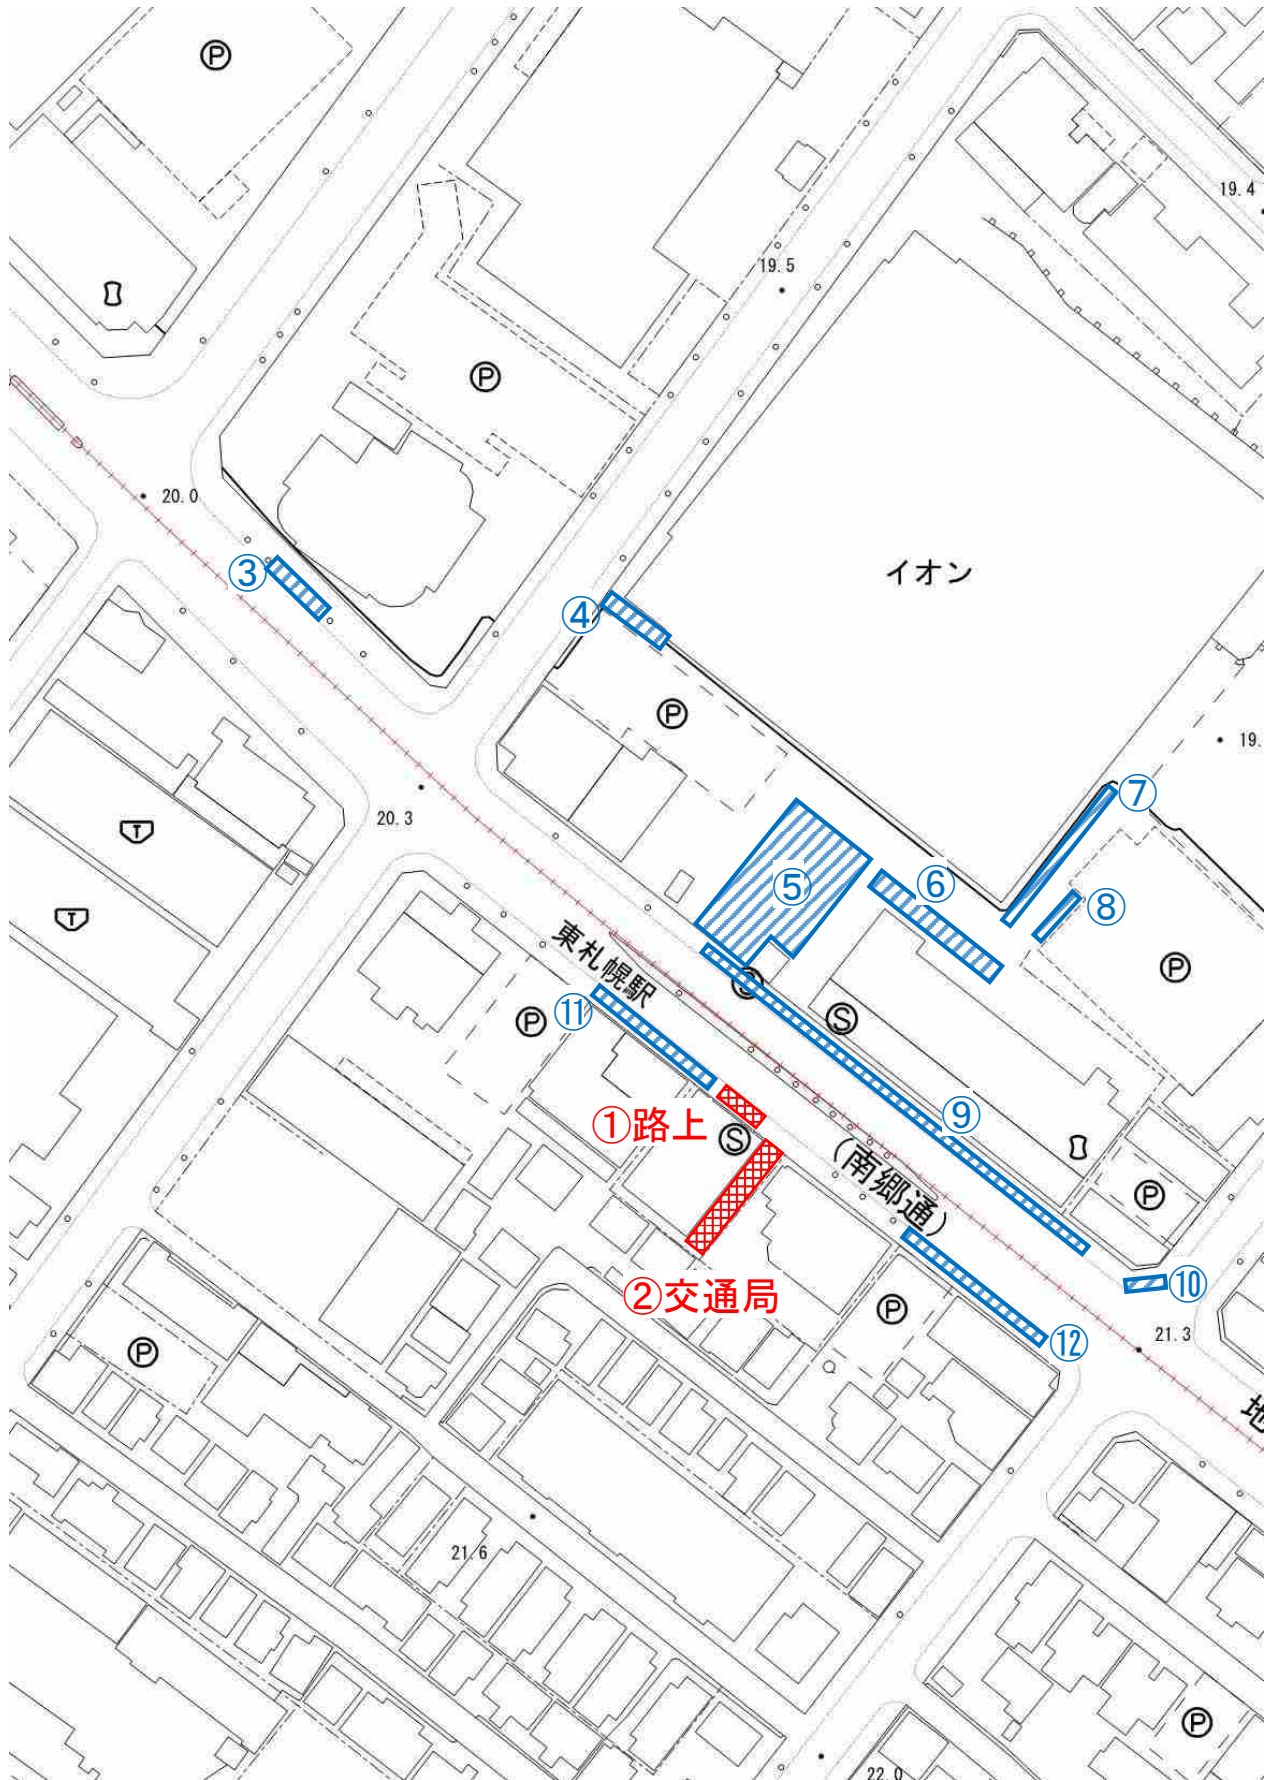

駐輪場

放置箇所

【18】

地下鉄東西線 西28丁目

Ⓢ 地下鉄出入口

 駐輪場

 放置箇所

【19】

地下鉄東西線 円山公園

Ⓢ 地下鉄出入口

 駐輪場

 放置箇所

Ⓢ 地下鉄出入口

 駐輪場

 放置箇所

【21】

地下鉄東西線 西11丁目

Ⓢ 地下鉄出入口

 駐輪場

 放置箇所

Ⓢ 地下鉄出入口

 駐輪場

 放置箇所

【23】

地下鉄東西線 菊水

Ⓢ 地下鉄出入口

駐輪場

放置箇所

Ⓢ 地下鉄出入口

 駐輪場

 放置箇所

Ⓢ 地下鉄出入口