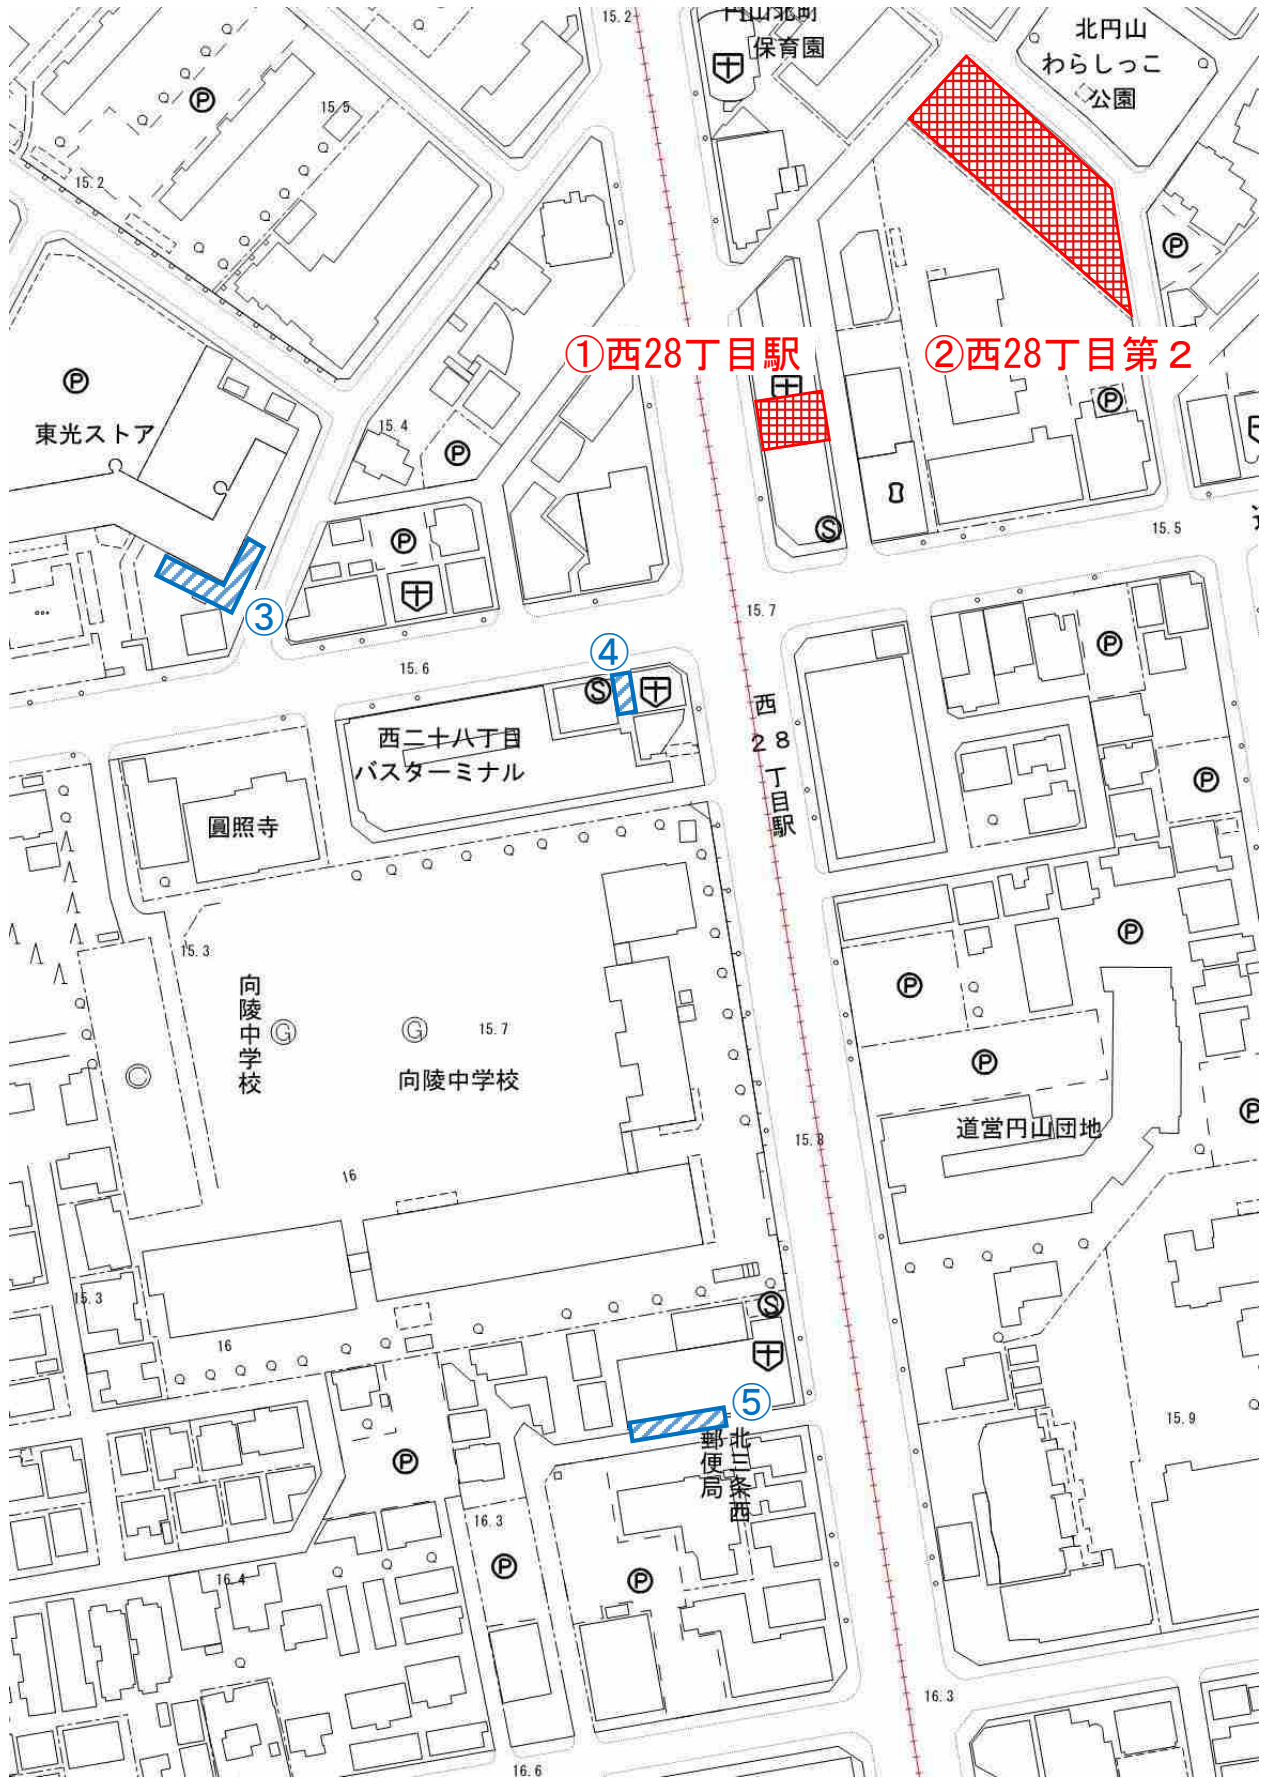

地下鉄東西線（18駅）

㊤ 地下鉄出入口

駐輪場

放置箇所

Ⓢ 地下鉄出入口

駐輪場

放置箇所

Ⓢ 地下鉄出入口

駐輪場

放置箇所

【18】

地下鉄東西線 西28丁目

Ⓢ 地下鉄出入口

 駐輪場

 放置箇所

【19】

地下鉄東西線 円山公園

Ⓢ 地下鉄出入口

 駐輪場

 放置箇所

Ⓢ 地下鉄出入口

 駐輪場

 放置箇所

【21】

地下鉄東西線 西11丁目

Ⓢ 地下鉄出入口

 駐輪場

 放置箇所

Ⓢ 地下鉄出入口

 駐輪場

 放置箇所

【23】