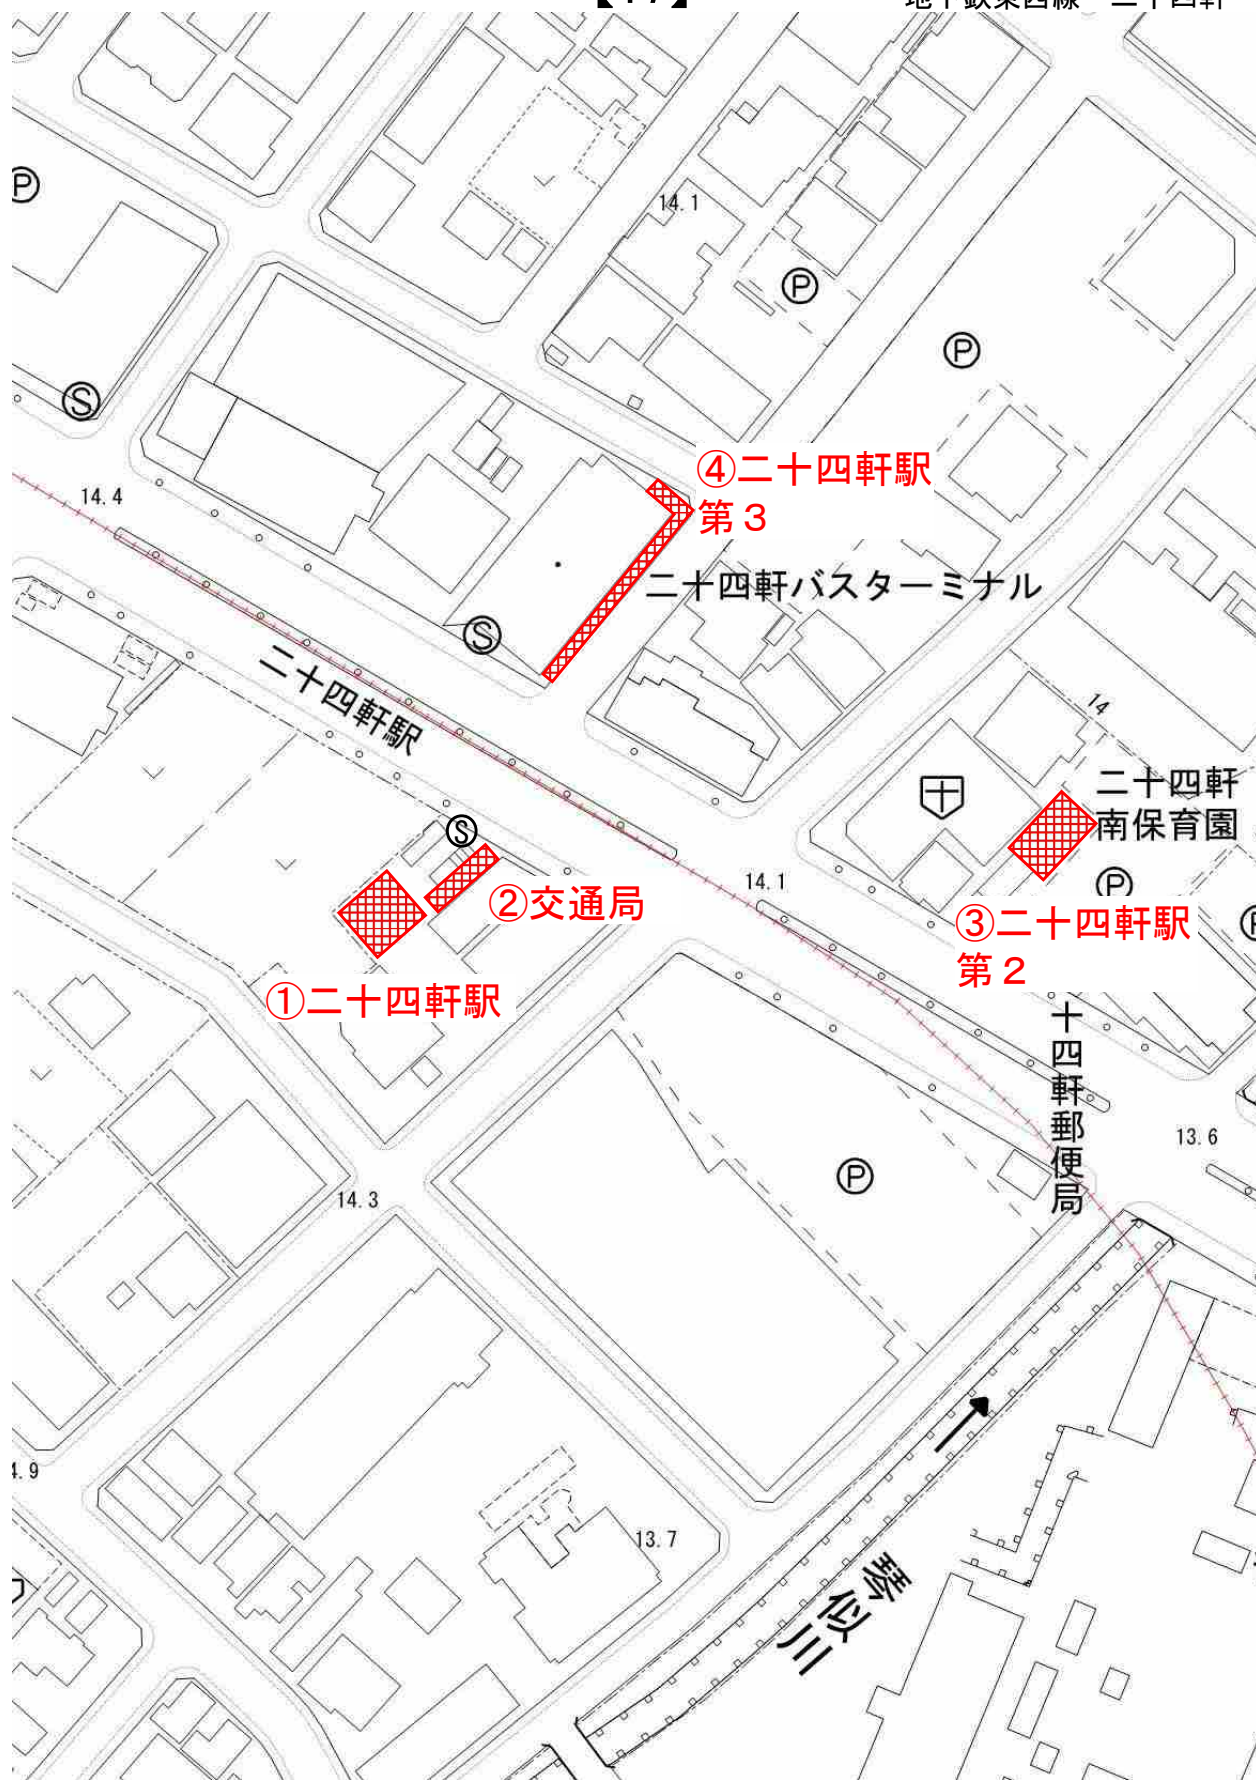

地下鉄東西線（18駅）

㊤ 地下鉄出入口

駐輪場

放置箇所

Ⓢ 地下鉄出入口

駐輪場

放置箇所

Ⓢ 地下鉄出入口

駐輪場

放置箇所

【18】

地下鉄東西線 西28丁目

Ⓢ 地下鉄出入口

 駐輪場

 放置箇所

【19】

地下鉄東西線 円山公園

Ⓢ 地下鉄出入口

 駐輪場

 放置箇所

Ⓢ 地下鉄出入口

 駐輪場

 放置箇所

【21】