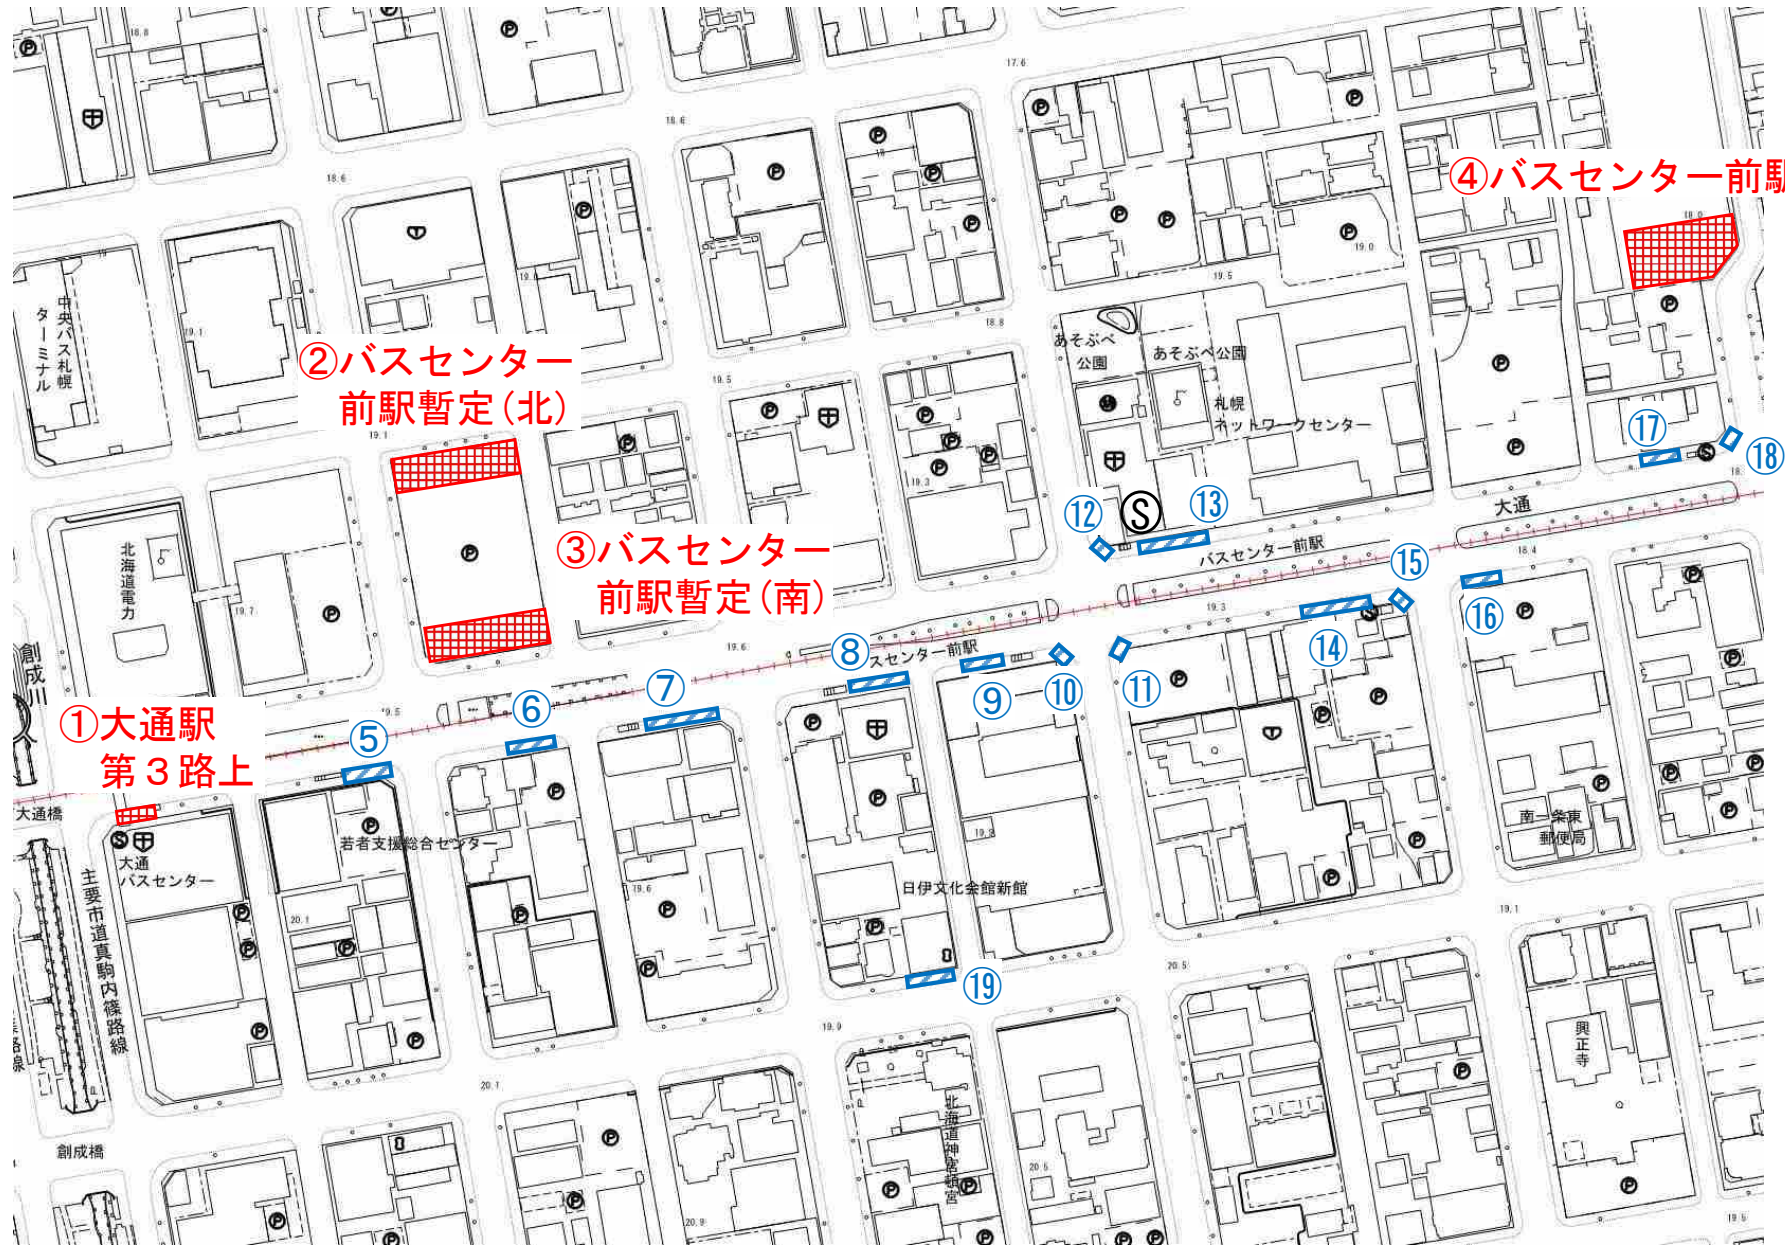

駐輪場

放置箇所

【18】

地下鉄東西線 西28丁目

Ⓢ 地下鉄出入口

 駐輪場

 放置箇所

【19】

地下鉄東西線 円山公園

Ⓢ 地下鉄出入口

 駐輪場

 放置箇所

Ⓢ 地下鉄出入口

 駐輪場

 放置箇所

【21】

地下鉄東西線 西11丁目

Ⓢ 地下鉄出入口

 駐輪場

 放置箇所

Ⓢ 地下鉄出入口

 駐輪場

 放置箇所

【23】

地下鉄東西線 菊水

Ⓢ 地下鉄出入口

駐輪場

放置箇所

Ⓢ 地下鉄出入口

 駐輪場

 放置箇所

Ⓢ 地下鉄出入口