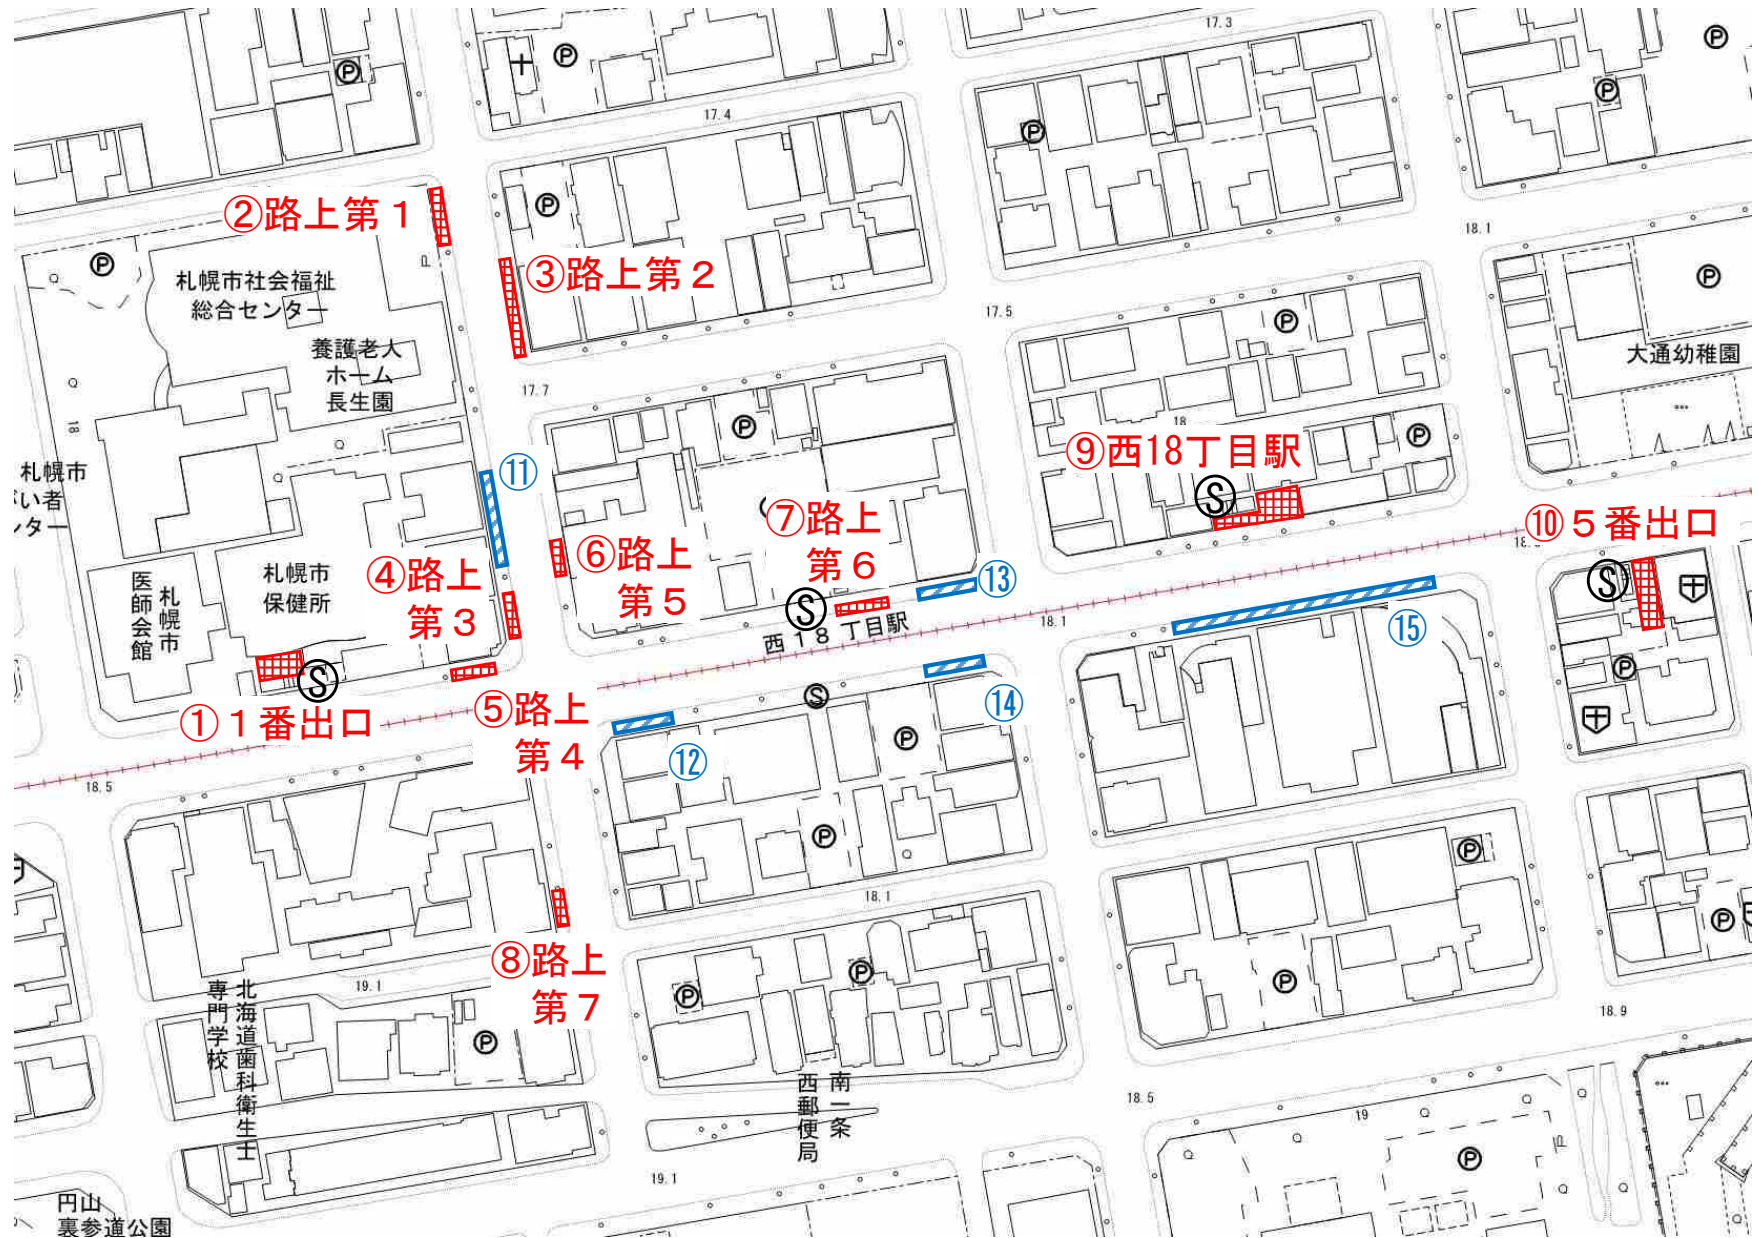

地下鉄東西線（18駅）

㊤ 地下鉄出入口

駐輪場

放置箇所

Ⓢ 地下鉄出入口

駐輪場

放置箇所

Ⓢ 地下鉄出入口

駐輪場

放置箇所

【18】

地下鉄東西線 西28丁目

Ⓢ 地下鉄出入口

 駐輪場

 放置箇所

【19】

地下鉄東西線 円山公園

Ⓢ 地下鉄出入口

 駐輪場

 放置箇所

Ⓢ 地下鉄出入口

 駐輪場

 放置箇所

【21】

地下鉄東西線 西11丁目

Ⓢ 地下鉄出入口

 駐輪場

 放置箇所

Ⓢ 地下鉄出入口

 駐輪場

 放置箇所

【23】