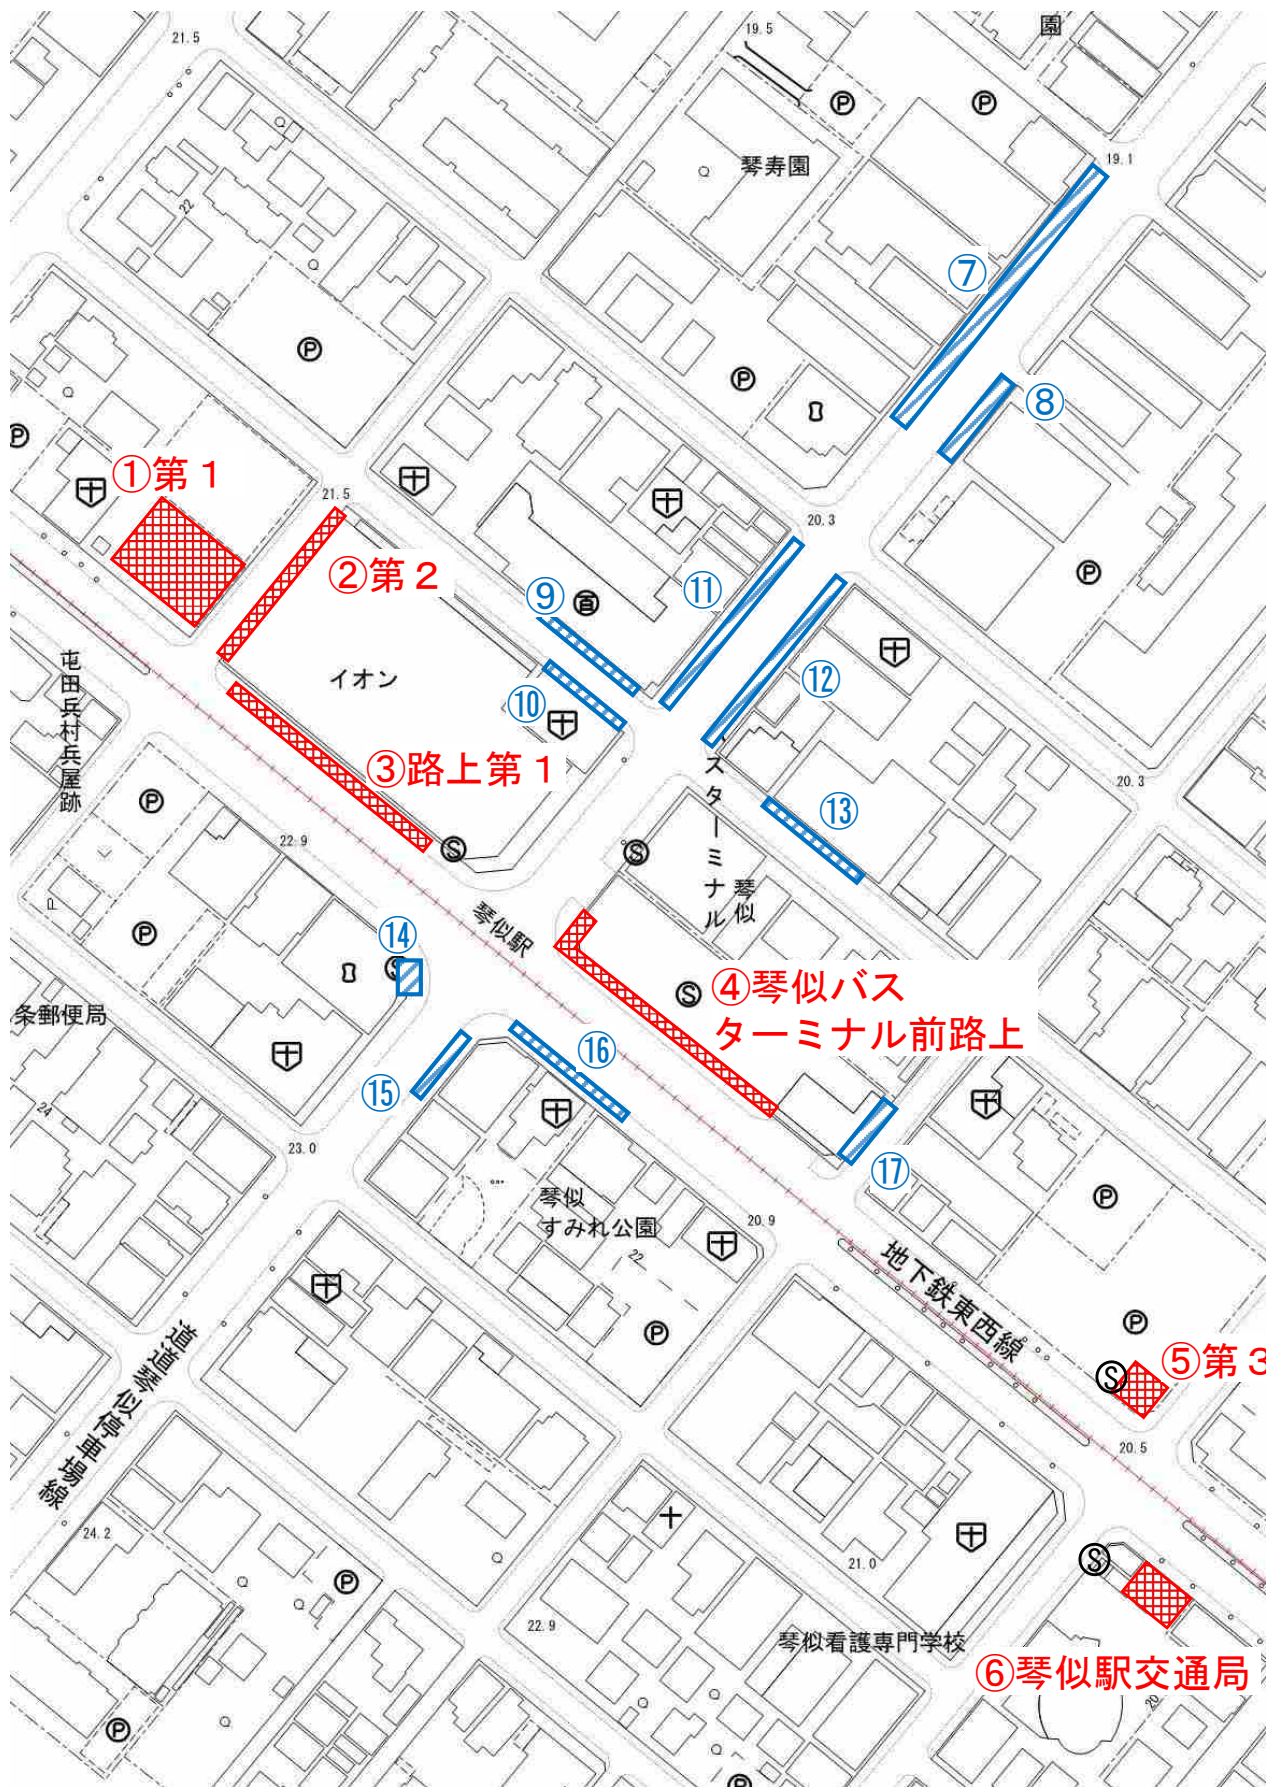

地下鉄東西線（18駅）

㊤ 地下鉄出入口

駐輪場

放置箇所

Ⓢ 地下鉄出入口

駐輪場

放置箇所

Ⓢ 地下鉄出入口

駐輪場

放置箇所

【18】

地下鉄東西線 西28丁目

Ⓢ 地下鉄出入口

 駐輪場

 放置箇所

【19】

地下鉄東西線 円山公園

Ⓢ 地下鉄出入口

 駐輪場

 放置箇所

Ⓢ 地下鉄出入口

 駐輪場

 放置箇所

【21】

地下鉄東西線 西11丁目

Ⓢ 地下鉄出入口

 駐輪場

 放置箇所

Ⓢ 地下鉄出入口

 駐輪場

 放置箇所

【23】