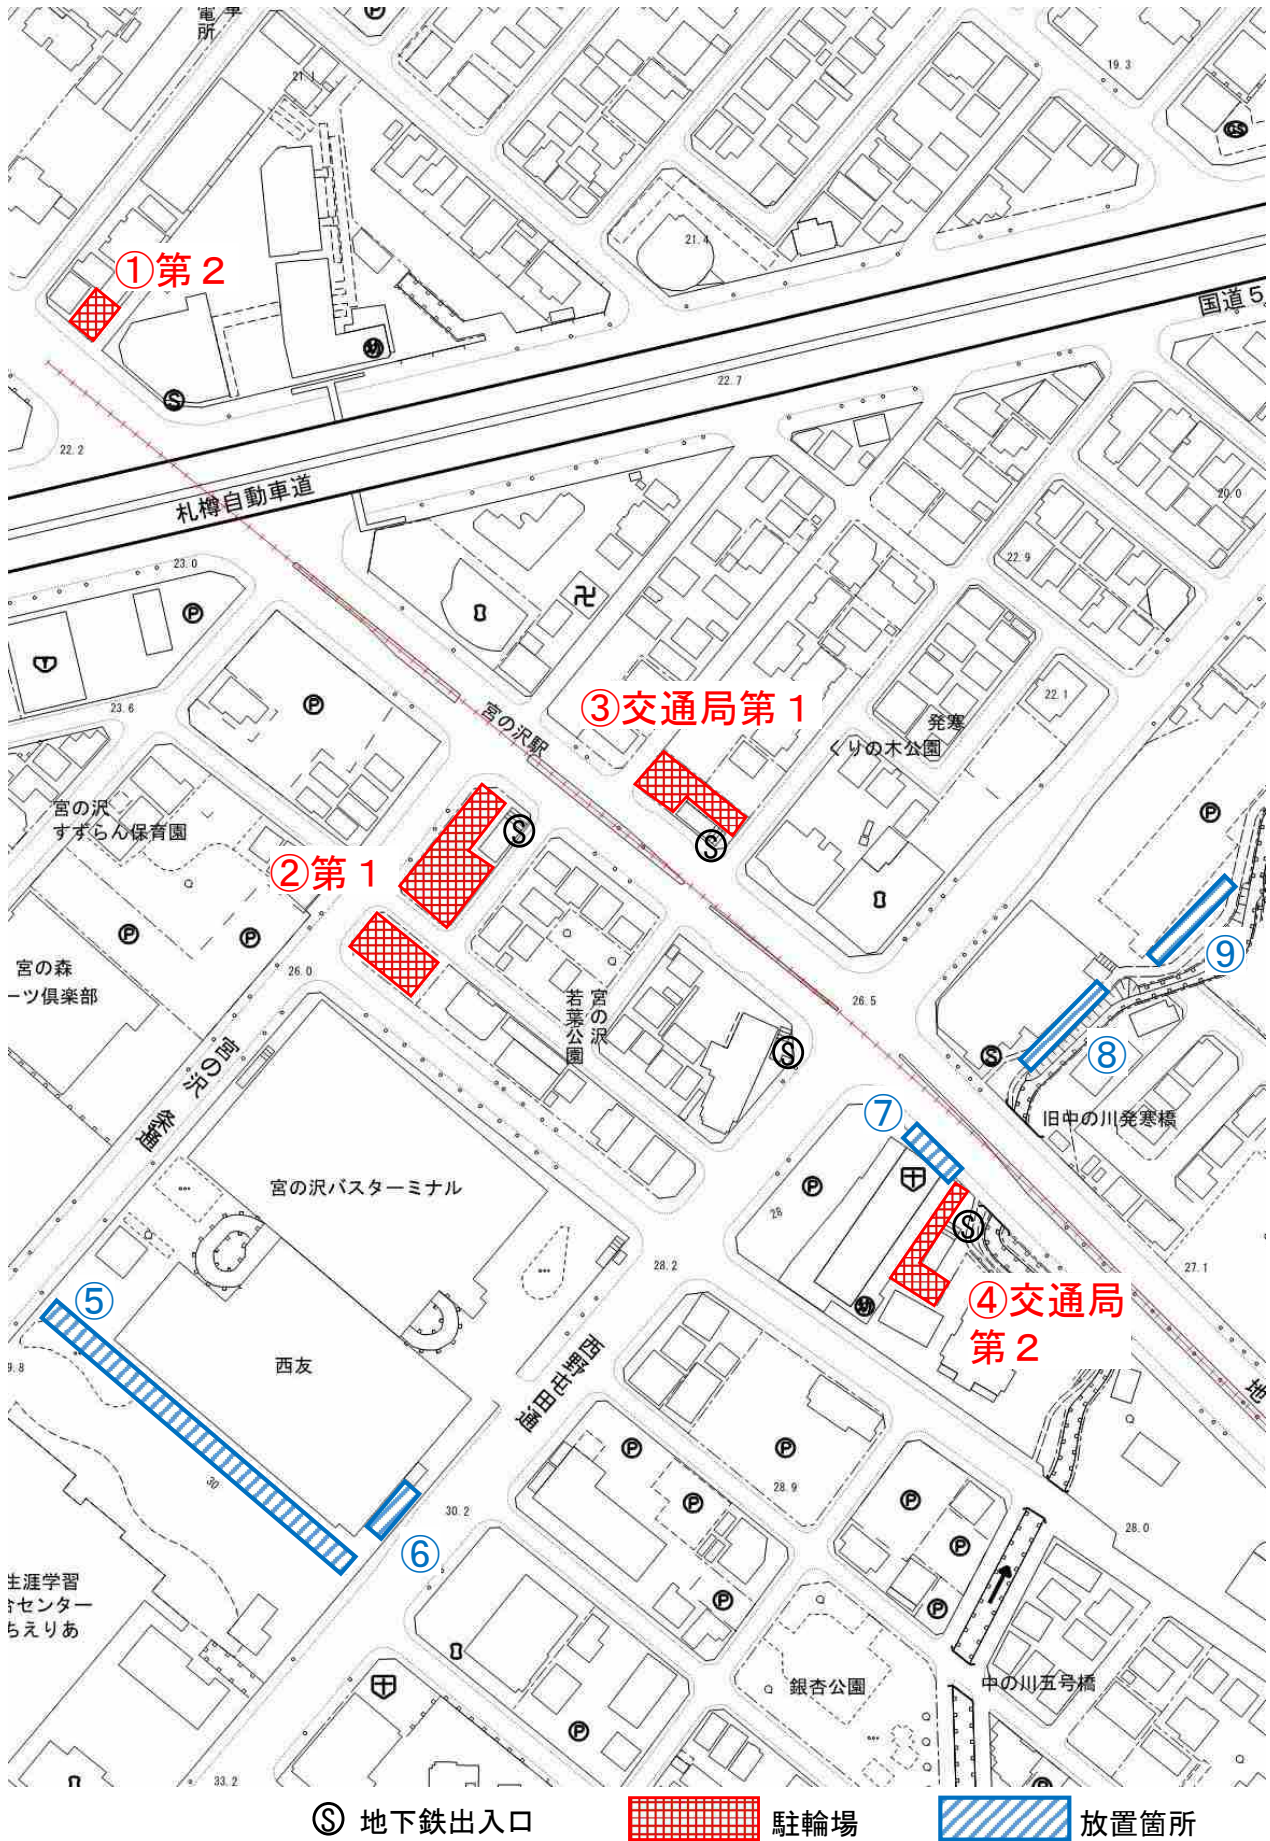

地下鉄東西線（18駅）

㊤ 地下鉄出入口

駐輪場

放置箇所

Ⓢ 地下鉄出入口

駐輪場

放置箇所

Ⓢ 地下鉄出入口

駐輪場

放置箇所

【18】

地下鉄東西線 西28丁目

Ⓢ 地下鉄出入口

 駐輪場

 放置箇所

【19】

地下鉄東西線 円山公園

Ⓢ 地下鉄出入口

 駐輪場

 放置箇所

Ⓢ 地下鉄出入口

 駐輪場

 放置箇所

【21】

地下鉄東西線 西11丁目

Ⓢ 地下鉄出入口

 駐輪場

 放置箇所

Ⓢ 地下鉄出入口

 駐輪場

 放置箇所

【23】