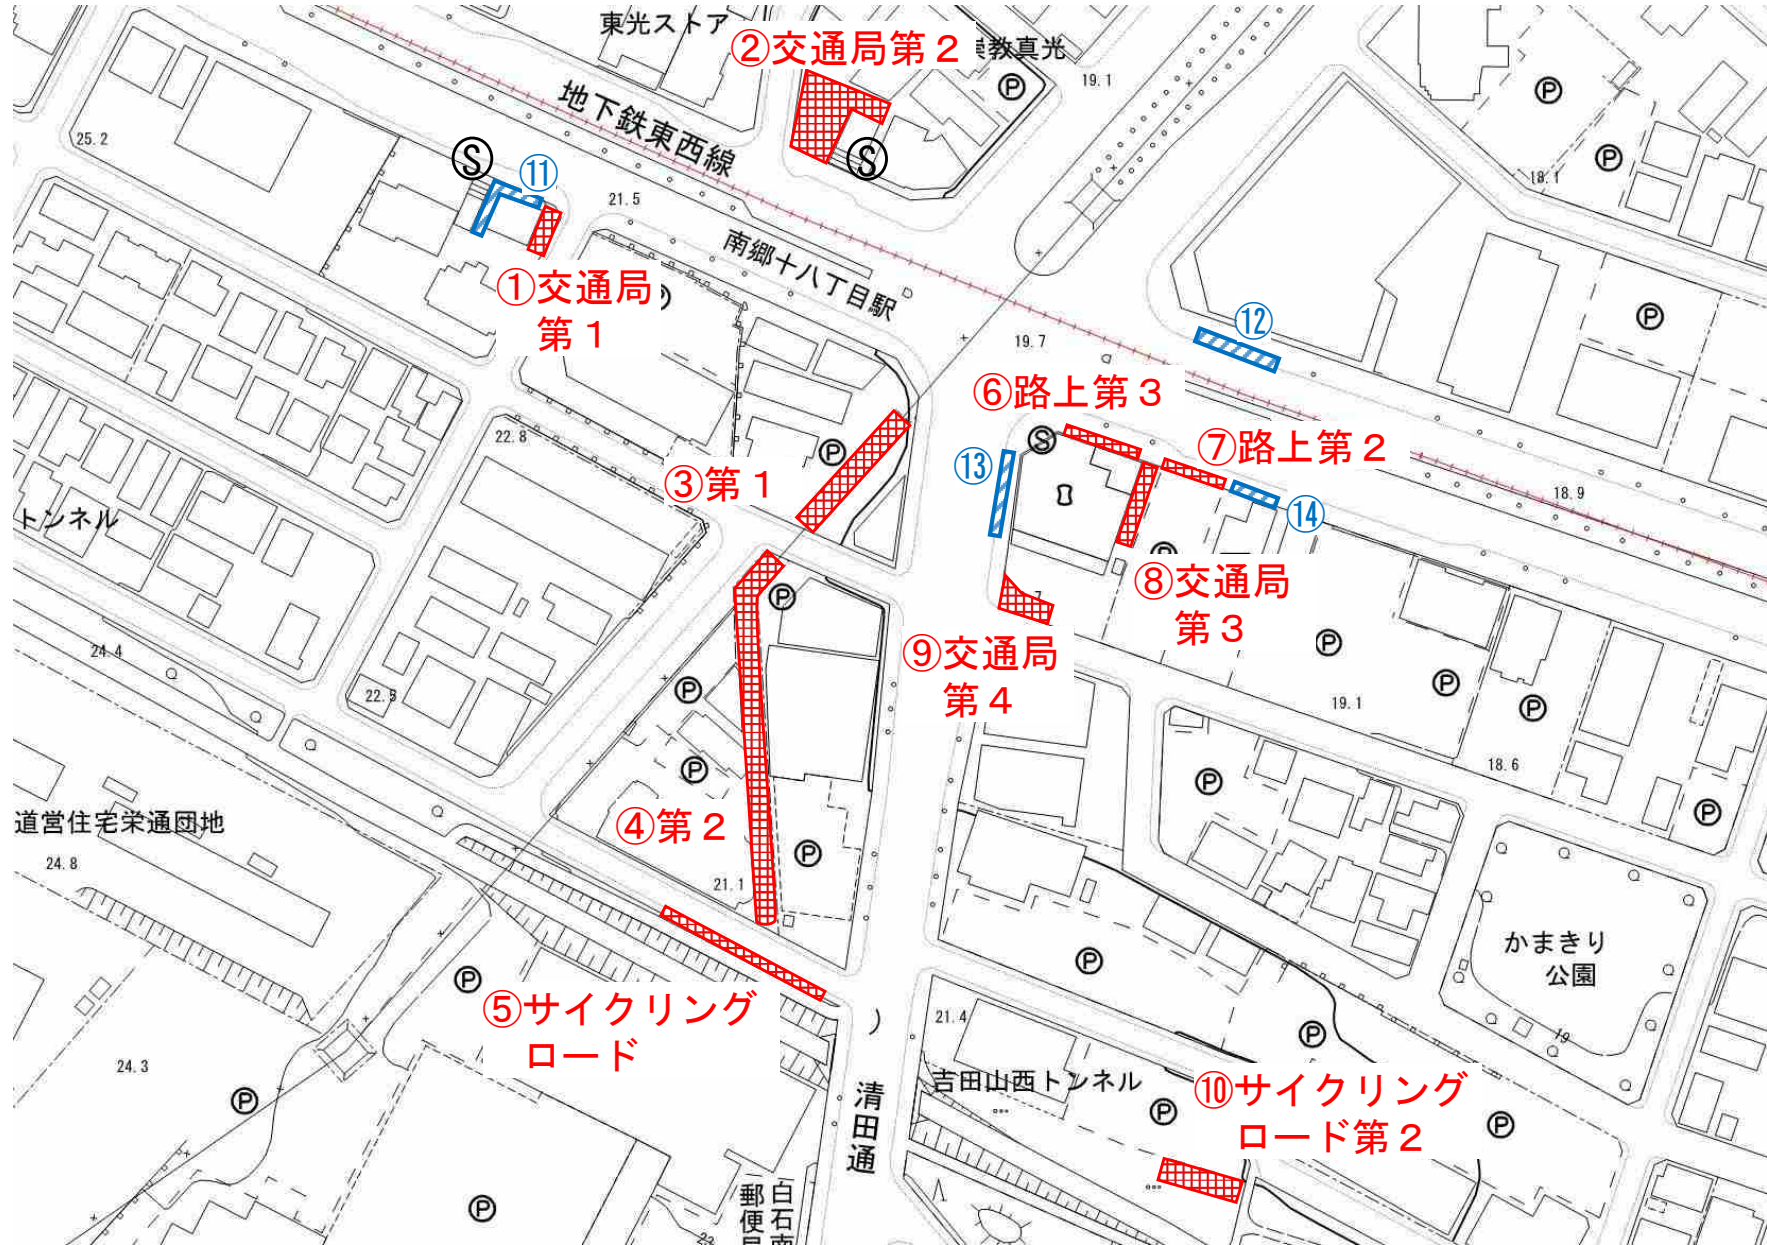

 駐輪場

 放置箇所

Ⓢ 地下鉄出入口

駐輪場

放置箇所

Ⓢ 地下鉄出入口

駐輪場

放置箇所

Ⓢ 地下鉄出入口

 駐輪場

 放置箇所

Ⓢ 地下鉄出入口

駐輪場

放置箇所

【30】

地下鉄東西線 ひばりが丘