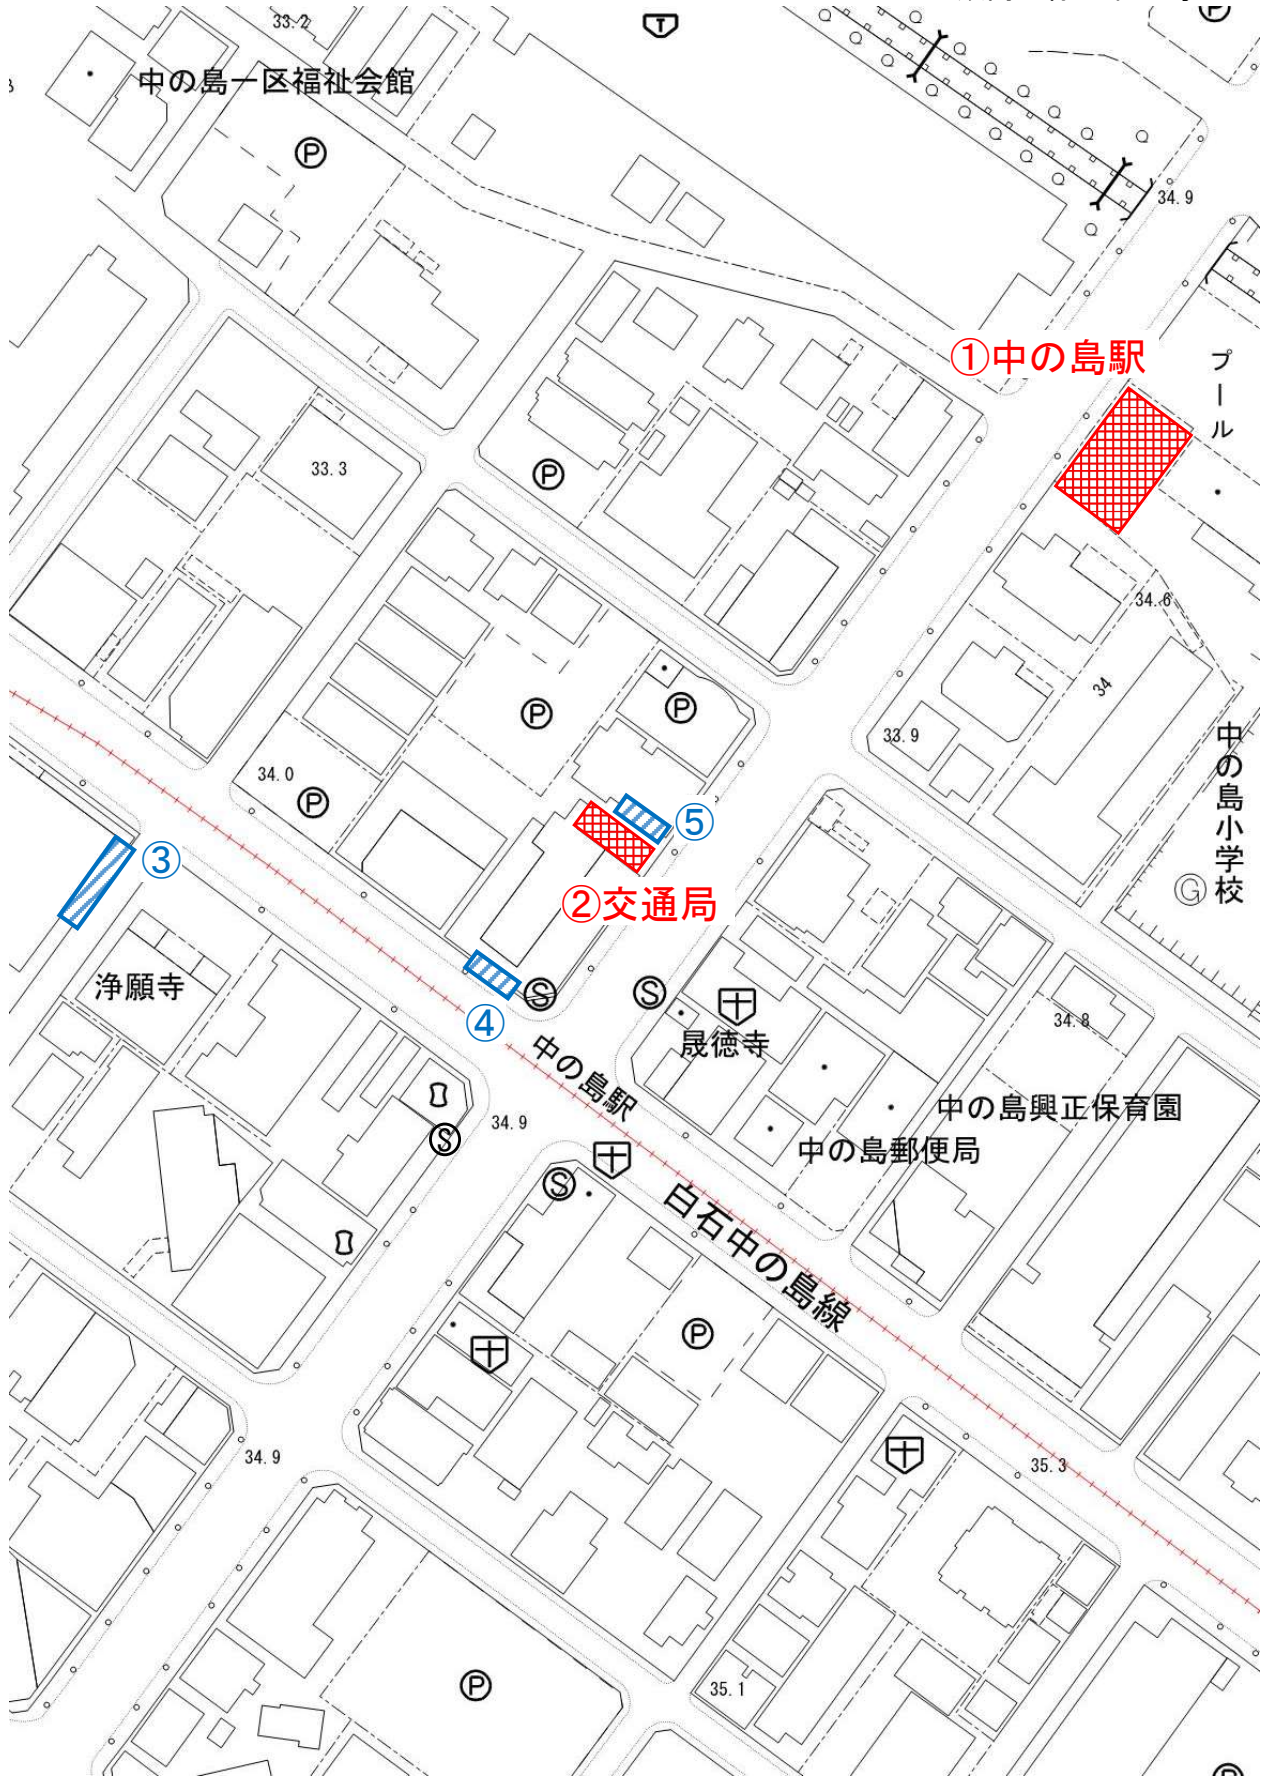

地下鉄南北線（13駅）

※大通駅、すすきの駅は都心部

[2]

地下鉄南北線 北34条

Ⓢ 地下鉄出入口

 駐輪場

 放置箇所

[3]

地下鉄南北線 北24条

Ⓢ 地下鉄出入口

 駐輪場

 放置箇所

【4】

地下鉄南北線 北18条

①北18条駅

北海道大学前郵便局

 放置箇所

【6】

地下鉄南北線 中島公園

Ⓢ 地下鉄出入口

駐輪場

放置箇所

【7】

地下鉄南北線 幌平橋

Ⓢ 地下鉄出入口

 駐輪場

 放置箇所

【8】

地下鉄南北線 中の島

(S) 地下鉄出入口

 駐輪場

 放置箇所