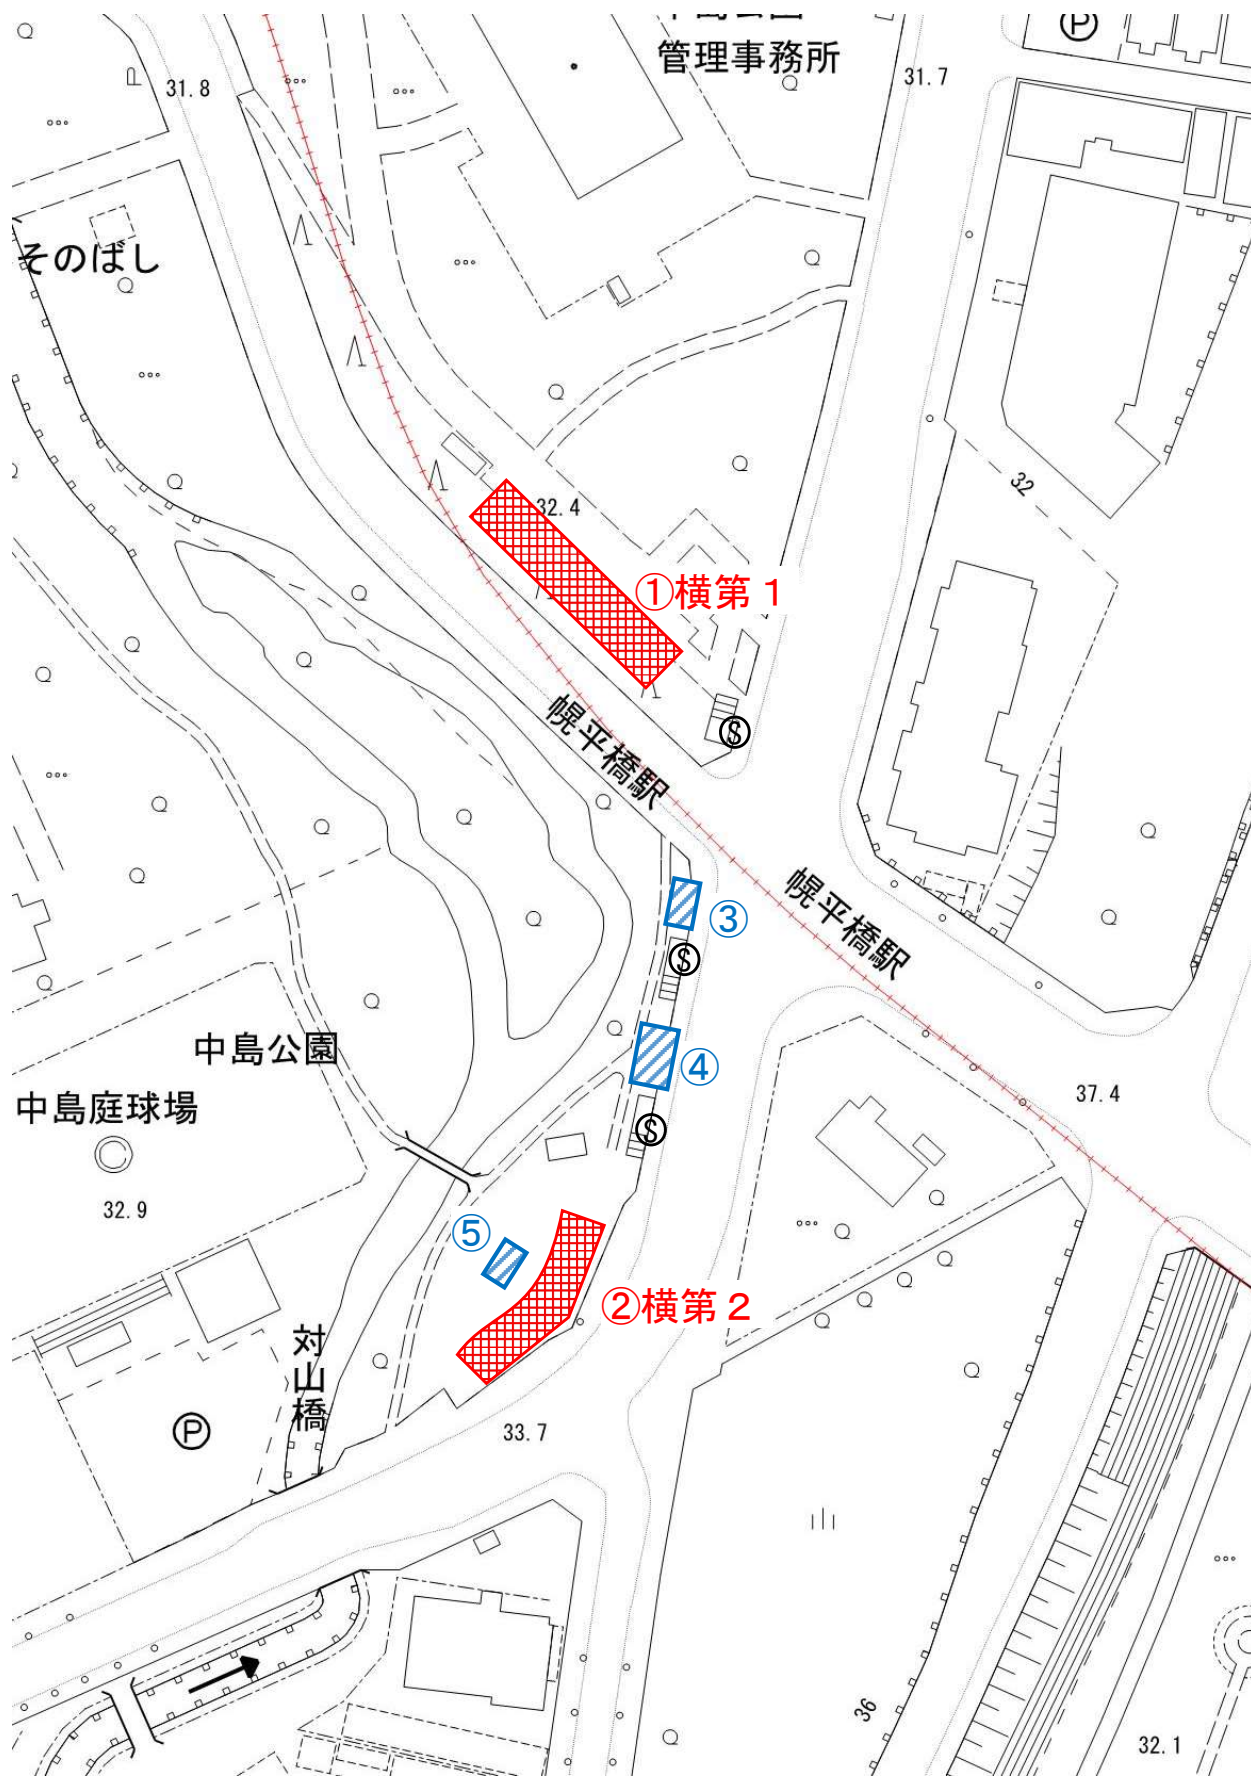

地下鉄南北線（13駅）

※大通駅、すすきの駅は都心部

[2]

地下鉄南北線 北34条

Ⓢ 地下鉄出入口

 駐輪場

 放置箇所

[3]

地下鉄南北線 北24条

Ⓢ 地下鉄出入口

 駐輪場

 放置箇所

【4】

地下鉄南北線 北18条

①北18条駅

北海道大学前郵便局

 放置箇所

【6】

地下鉄南北線 中島公園

Ⓢ 地下鉄出入口

駐輪場

放置箇所

【7】

地下鉄南北線 幌平橋

Ⓢ 地下鉄出入口

 駐輪場

 放置箇所

【8】

地下鉄南北線 中の島

(S) 地下鉄出入口

 駐輪場

 放置箇所