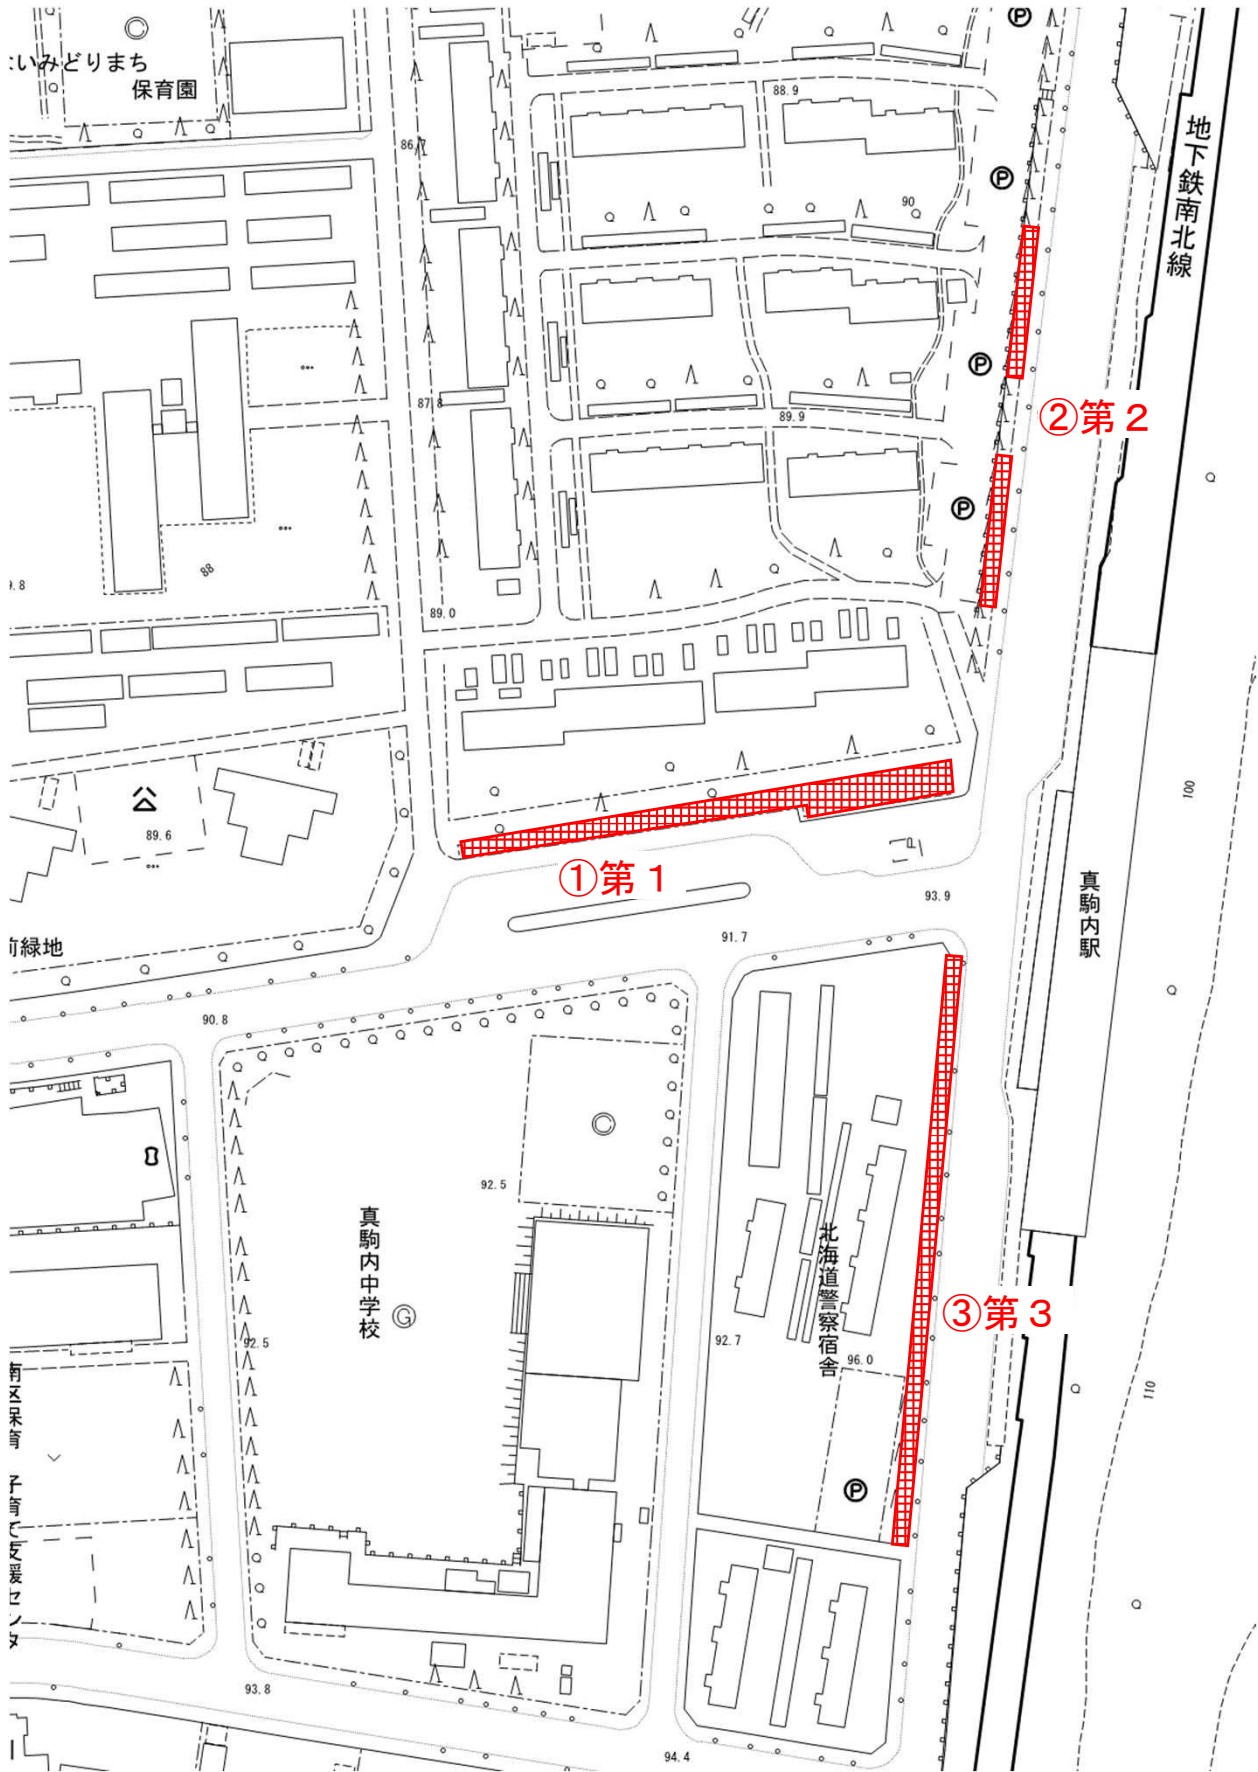

Ⓢ 地下鉄出入口

駐輪場

放置箇所