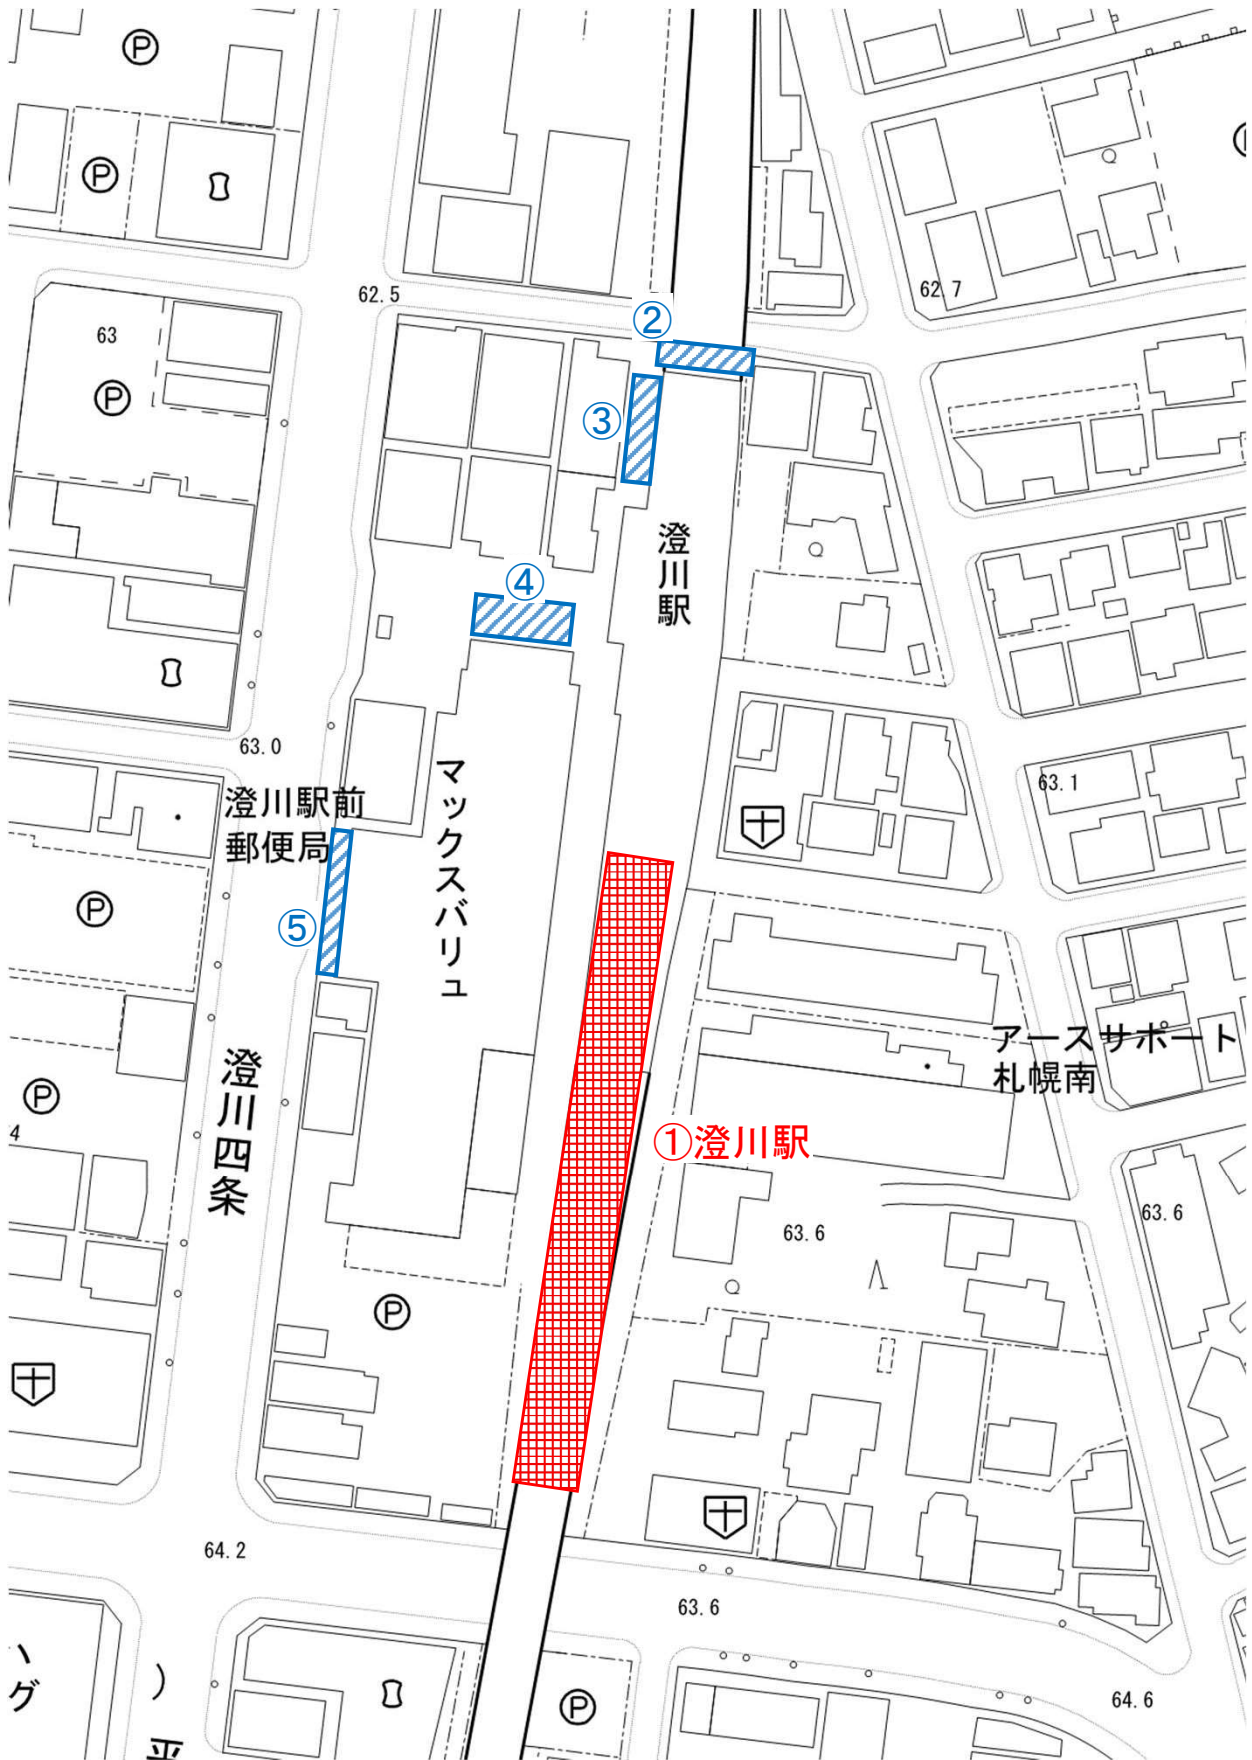

地下鉄南北線（13駅）

※大通駅、すすきの駅は都心部

[2]

地下鉄南北線 北34条

Ⓢ 地下鉄出入口

 駐輪場

 放置箇所

[3]

地下鉄南北線 北24条

Ⓢ 地下鉄出入口

 駐輪場

 放置箇所

【4】

地下鉄南北線 北18条

①北18条駅

北海道大学前郵便局

Ⓢ 地下鉄出入口

 駐輪場

 放置箇所

【8】

地下鉄南北線 中の島

(S) 地下鉄出入口

 駐輪場

 放置箇所

【9】

地下鉄南北線 平岸

㊤ 地下鉄出入口

駐輪場

放置箇所

⑤ 地下鉄出入口

駐輪場

設置箇所