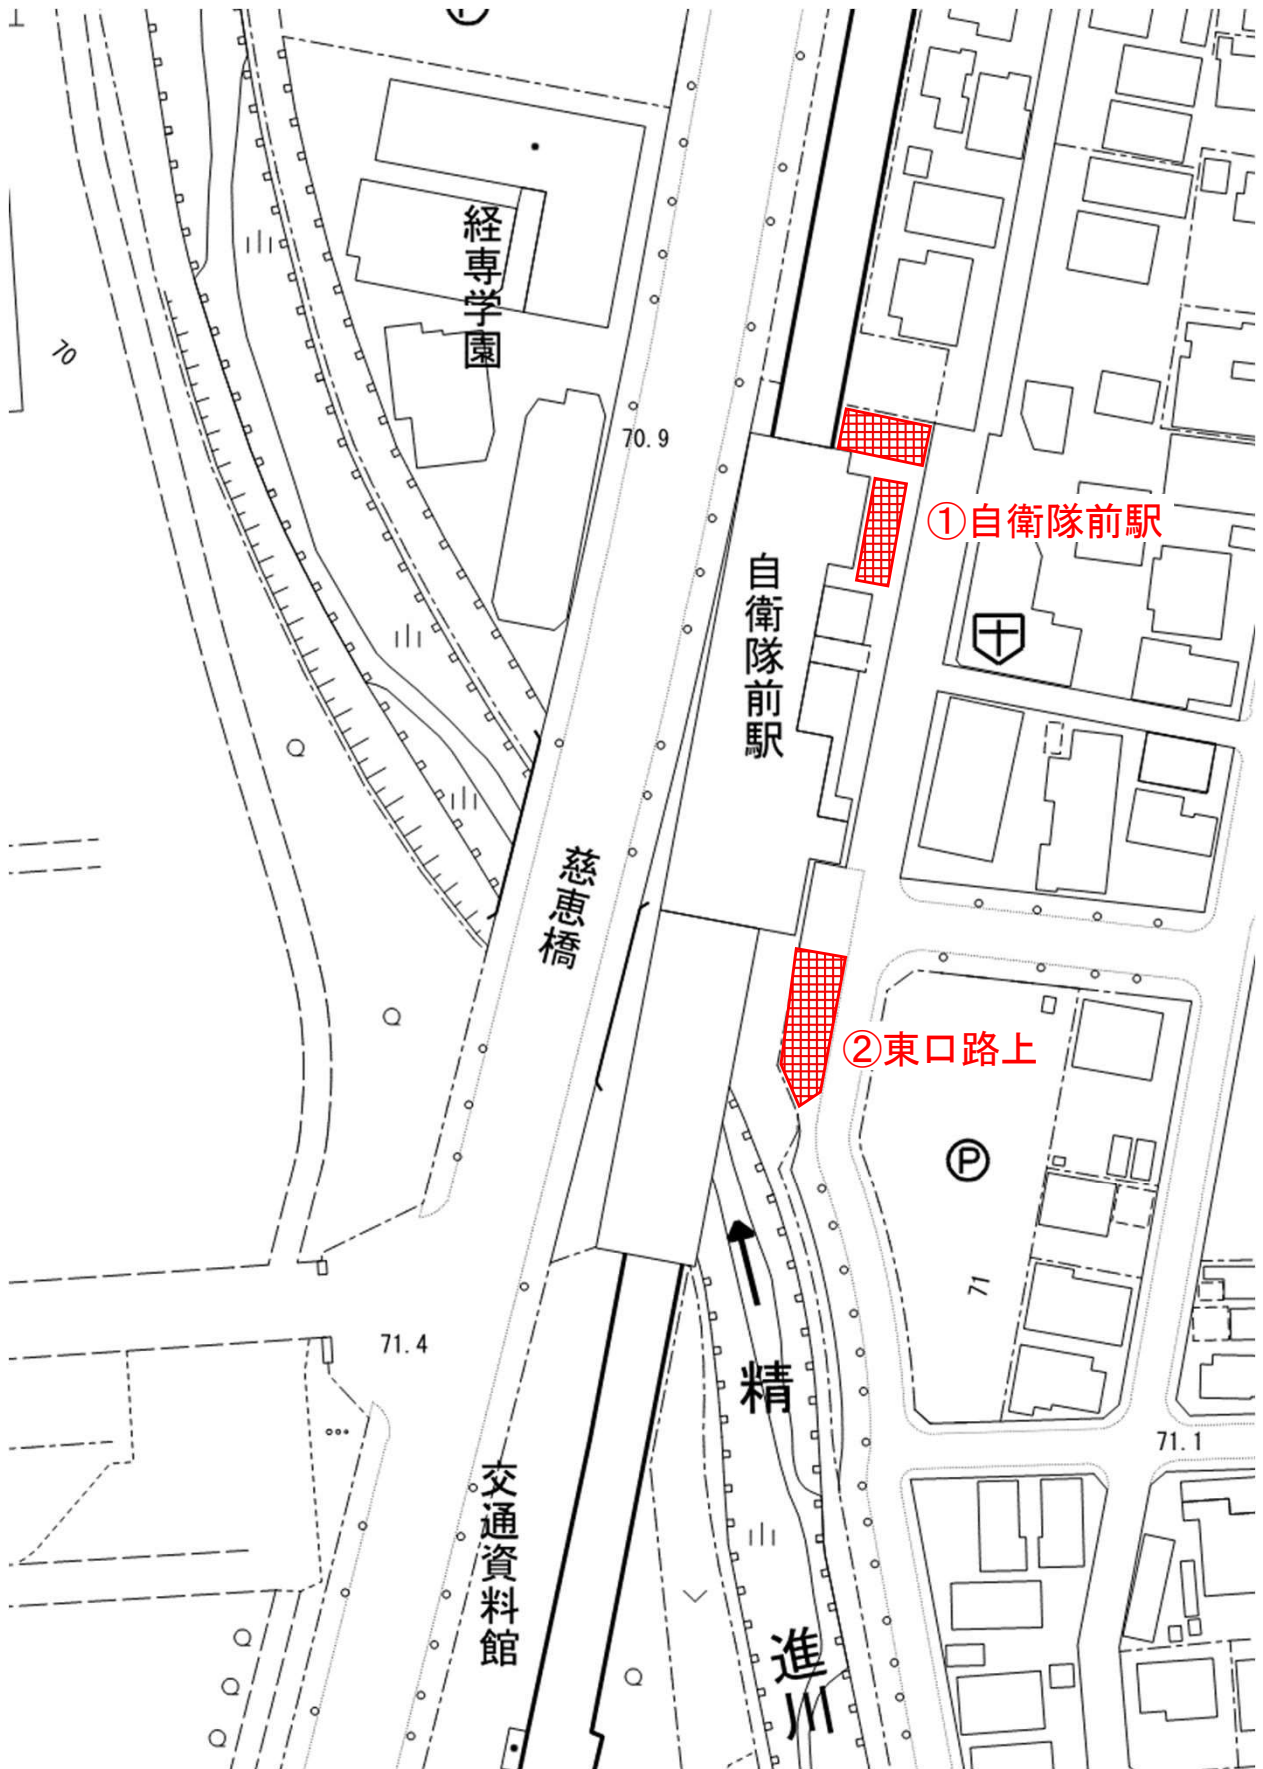

地下鉄南北線（13駅）

※大通駅、すすきの駅は都心部

[2]

地下鉄南北線 北34条

Ⓢ 地下鉄出入口

 駐輪場

 放置箇所

[3]

地下鉄南北線 北24条

Ⓢ 地下鉄出入口

 駐輪場

 放置箇所

【4】

地下鉄南北線 北18条

①北18条駅

北海道大学前郵便局

Ⓢ 地下鉄出入口

 駐輪場

 放置箇所

【8】

地下鉄南北線 中の島

(S) 地下鉄出入口

 駐輪場

 放置箇所

【9】

地下鉄南北線 平岸

㊤ 地下鉄出入口

駐輪場

放置箇所

⑤ 地下鉄出入口

駐輪場

設置箇所