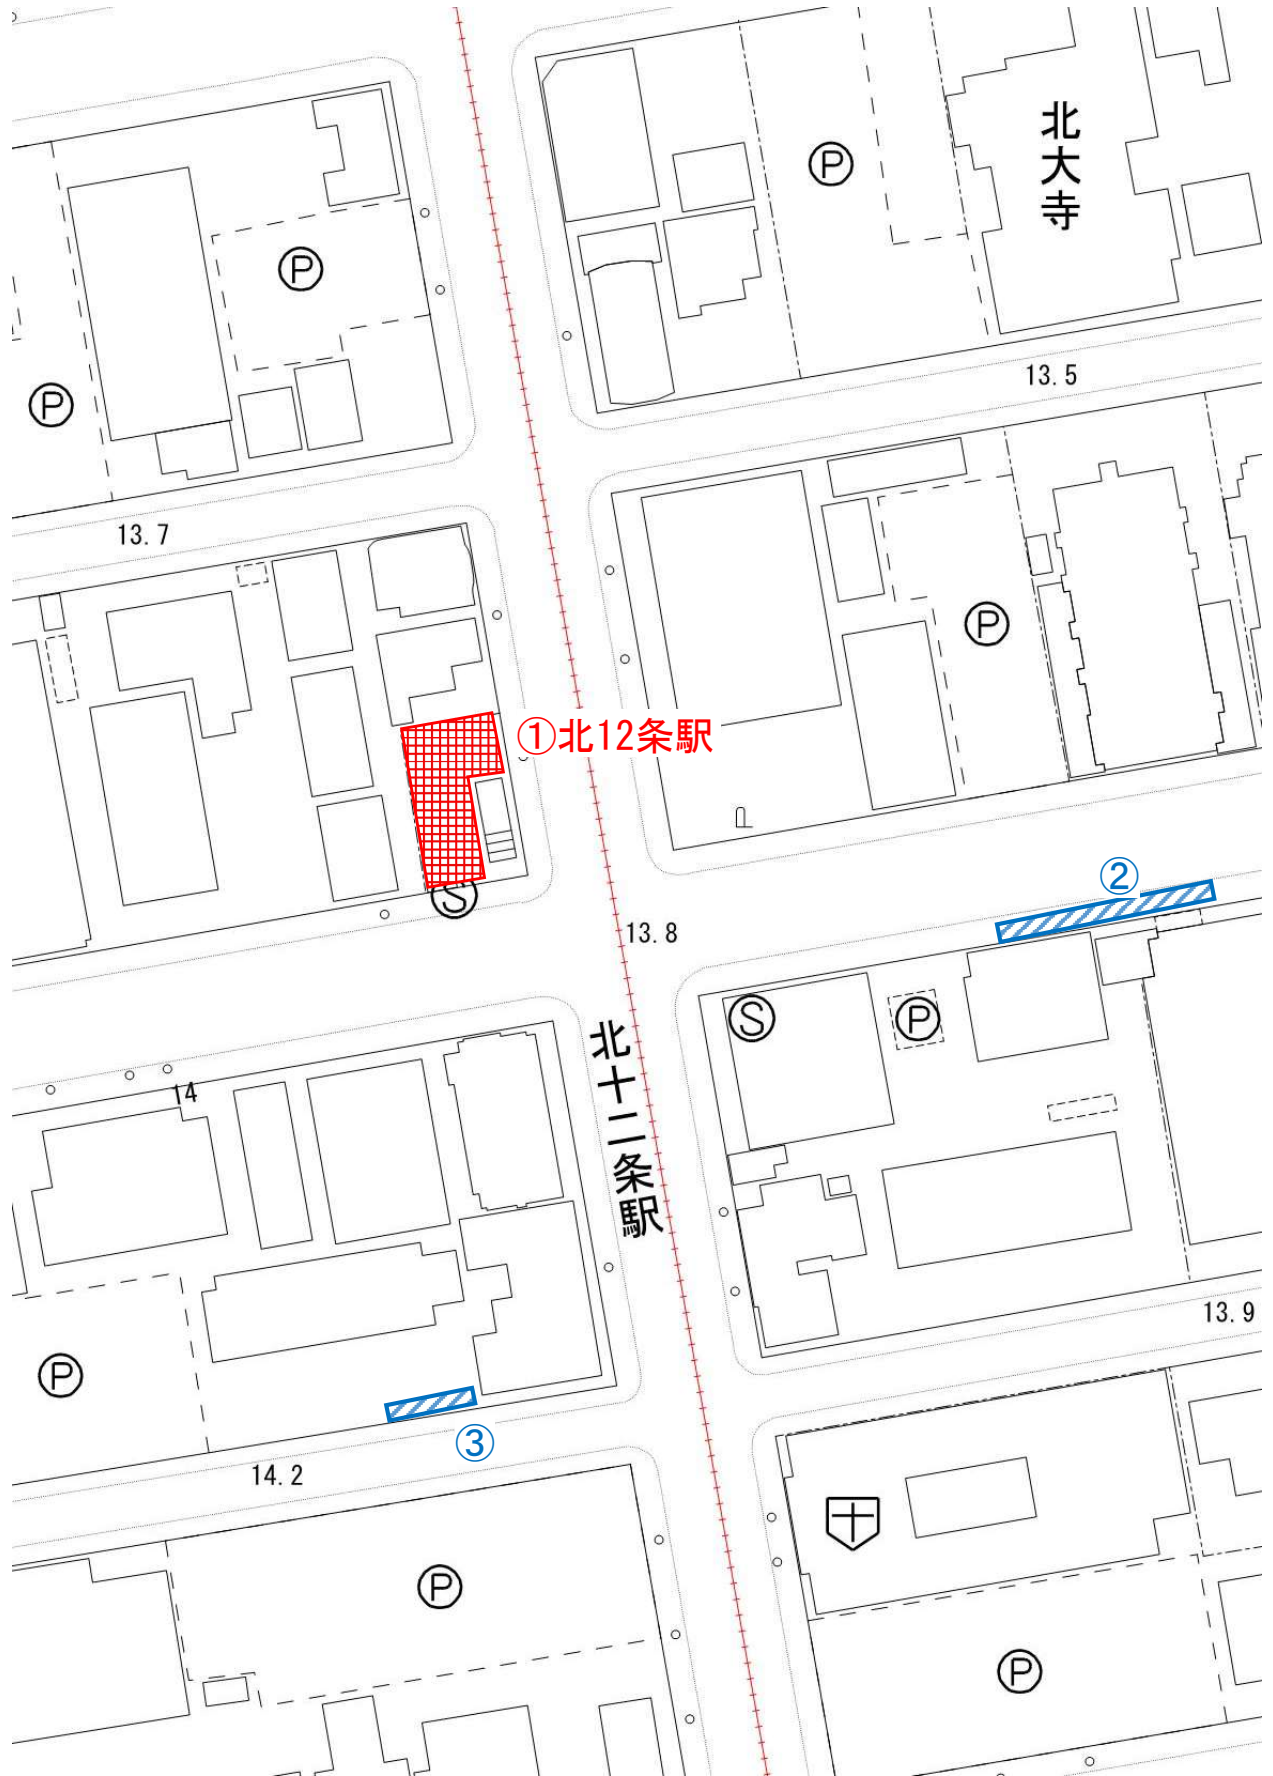

地下鉄南北線（13駅）

※大通駅、すすきの駅は都心部

[2]

地下鉄南北線 北34条

Ⓢ 地下鉄出入口

 駐輪場

 放置箇所

[3]

地下鉄南北線 北24条

Ⓢ 地下鉄出入口

 駐輪場

 放置箇所

【4】

地下鉄南北線 北18条

①北18条駅

北海道大学前郵便局

②交通局

Ⓢ 地下鉄出入口

 駐輪場

 放置箇所

【5】

地下鉄南北線 北12条

Ⓢ 地下鉄出入口

 駐輪場

 放置箇所

【6】

地下鉄南北線 中島公園

Ⓢ 地下鉄出入口

駐輪場

放置箇所

【7】

地下鉄南北線 幌平橋