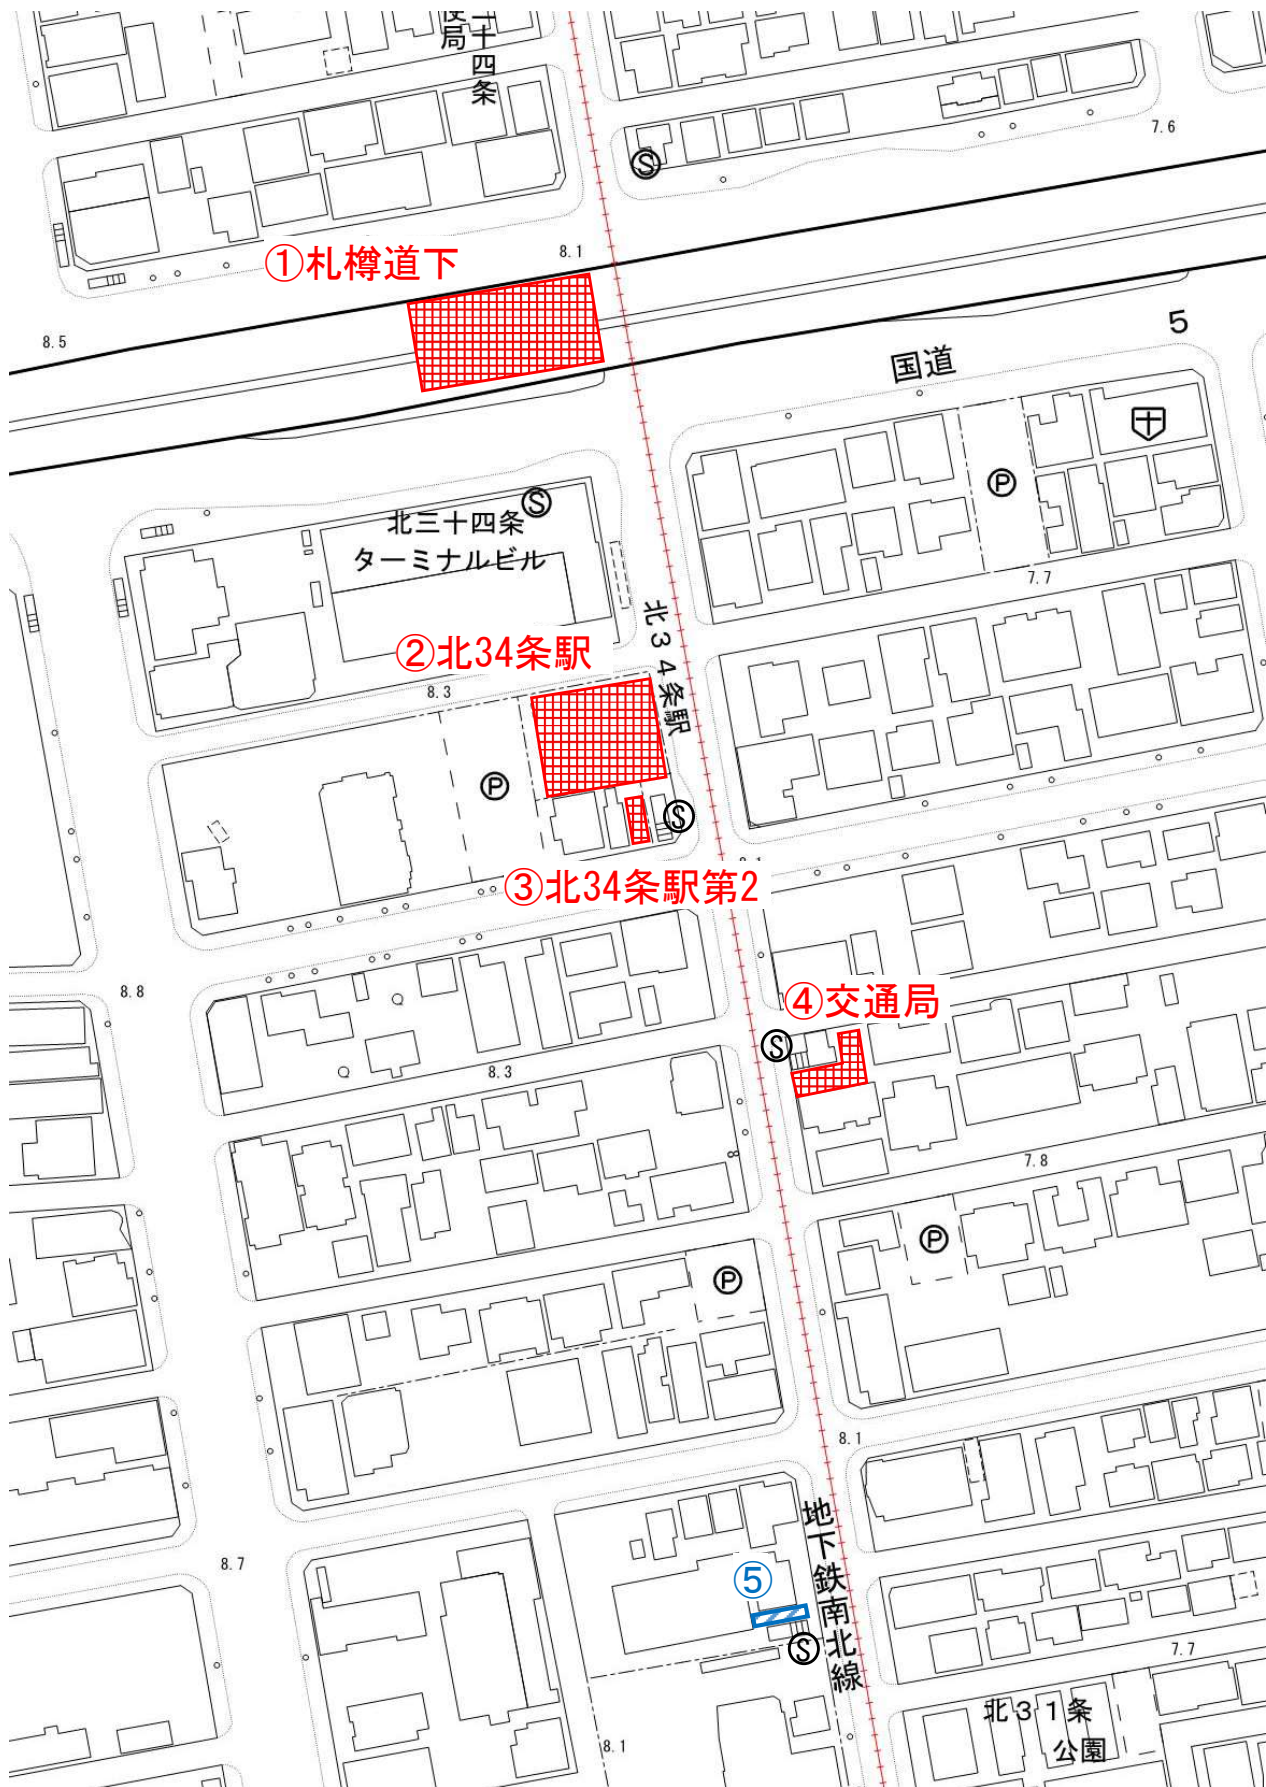

地下鉄南北線（13駅）

※大通駅、すすきの駅は都心部

[2]

地下鉄南北線 北34条

Ⓢ 地下鉄出入口

 駐輪場

 放置箇所

[3]

地下鉄南北線 北24条

Ⓢ 地下鉄出入口

 駐輪場

 放置箇所

【4】

地下鉄南北線 北18条

①北18条駅

北海道大学前郵便局

②交通局

Ⓢ 地下鉄出入口

 駐輪場

 放置箇所

【5】

地下鉄南北線 北12条

Ⓢ 地下鉄出入口

 駐輪場

 放置箇所

【6】

地下鉄南北線 中島公園

Ⓢ 地下鉄出入口

駐輪場

放置箇所

【7】

地下鉄南北線 幌平橋