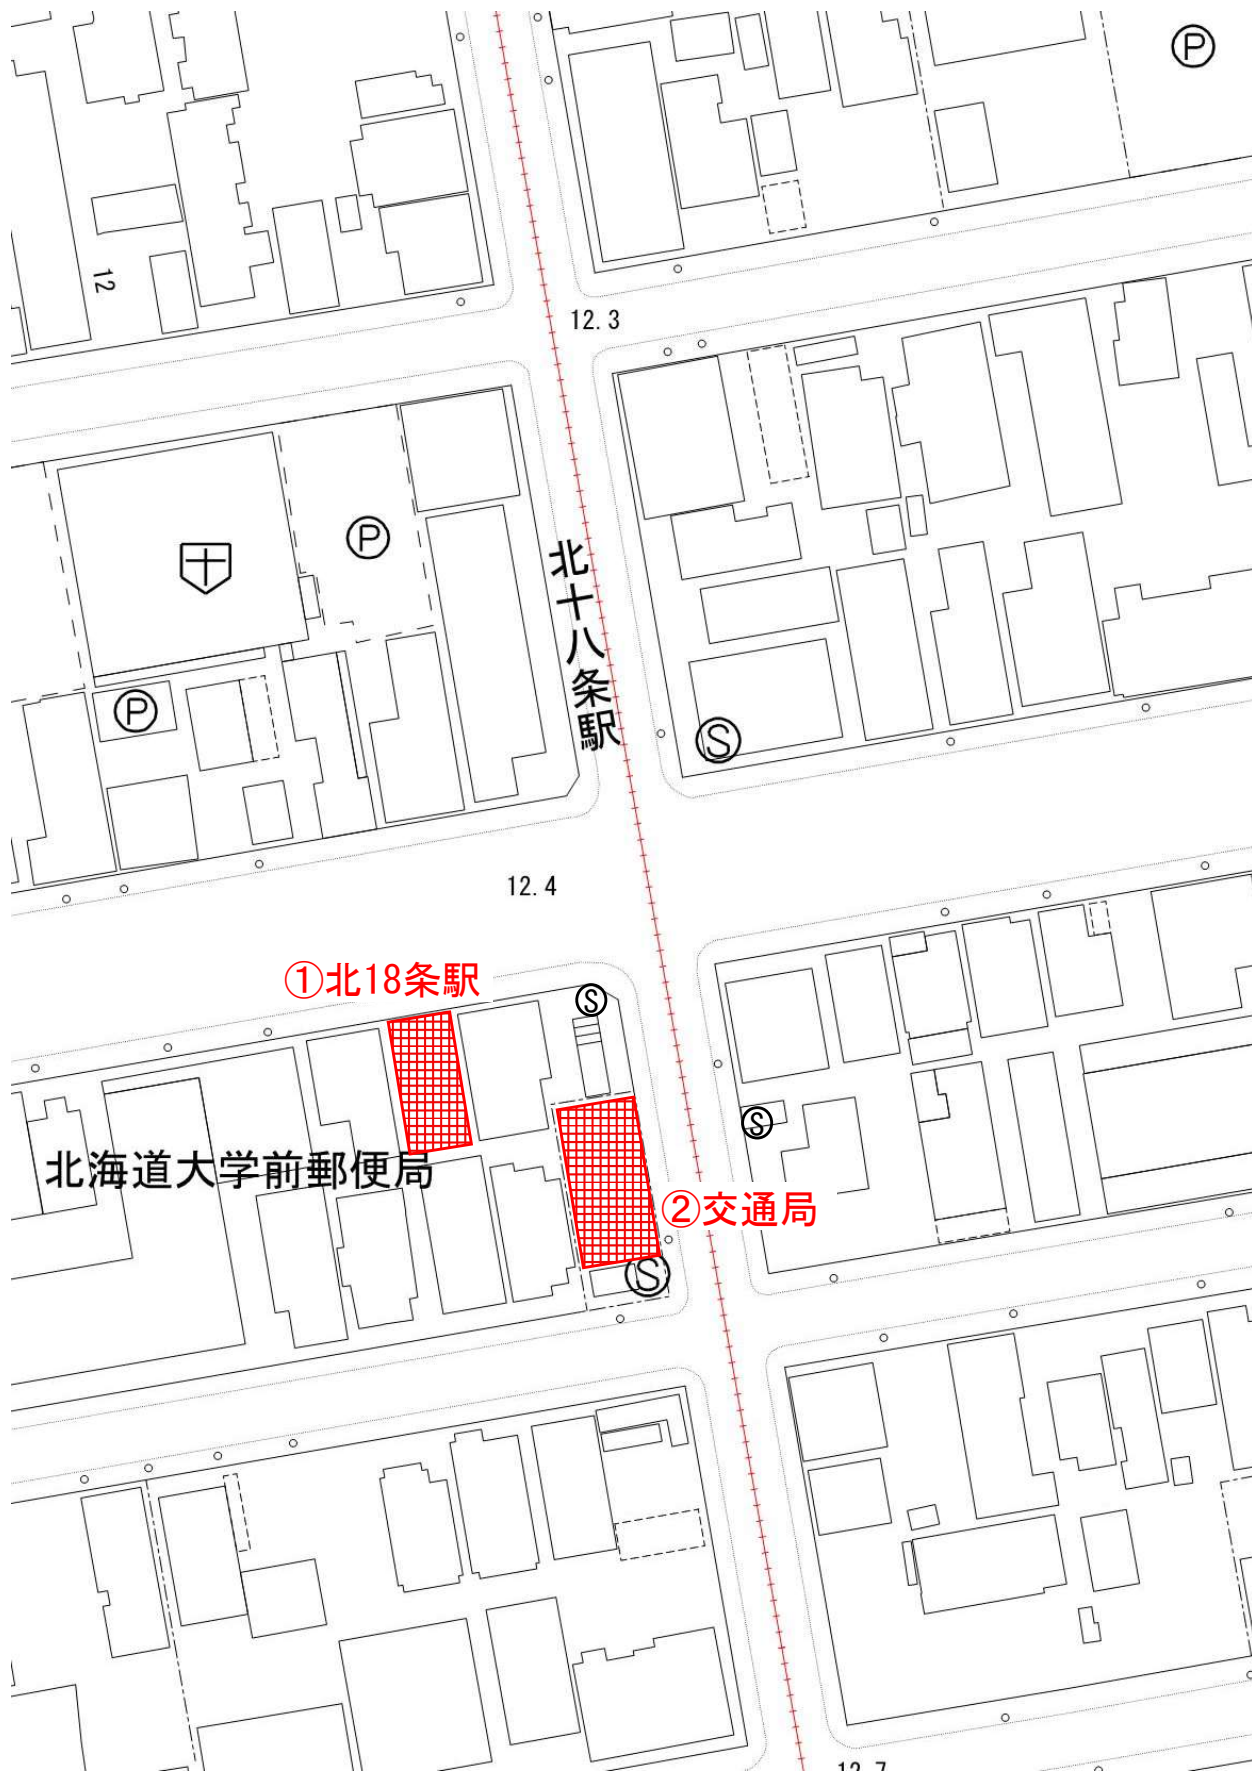

地下鉄南北線（13駅）

※大通駅、すすきの駅は都心部

[2]

地下鉄南北線 北34条

Ⓢ 地下鉄出入口

 駐輪場

 放置箇所

[3]

地下鉄南北線 北24条

Ⓢ 地下鉄出入口

 駐輪場

 放置箇所

【4】

地下鉄南北線 北18条

①北18条駅

北海道大学前郵便局

②交通局

Ⓢ 地下鉄出入口

 駐輪場

 放置箇所

【5】

地下鉄南北線 北12条

Ⓢ 地下鉄出入口

 駐輪場

 放置箇所

【6】

地下鉄南北線 中島公園

Ⓢ 地下鉄出入口

駐輪場

放置箇所

【7】

地下鉄南北線 幌平橋