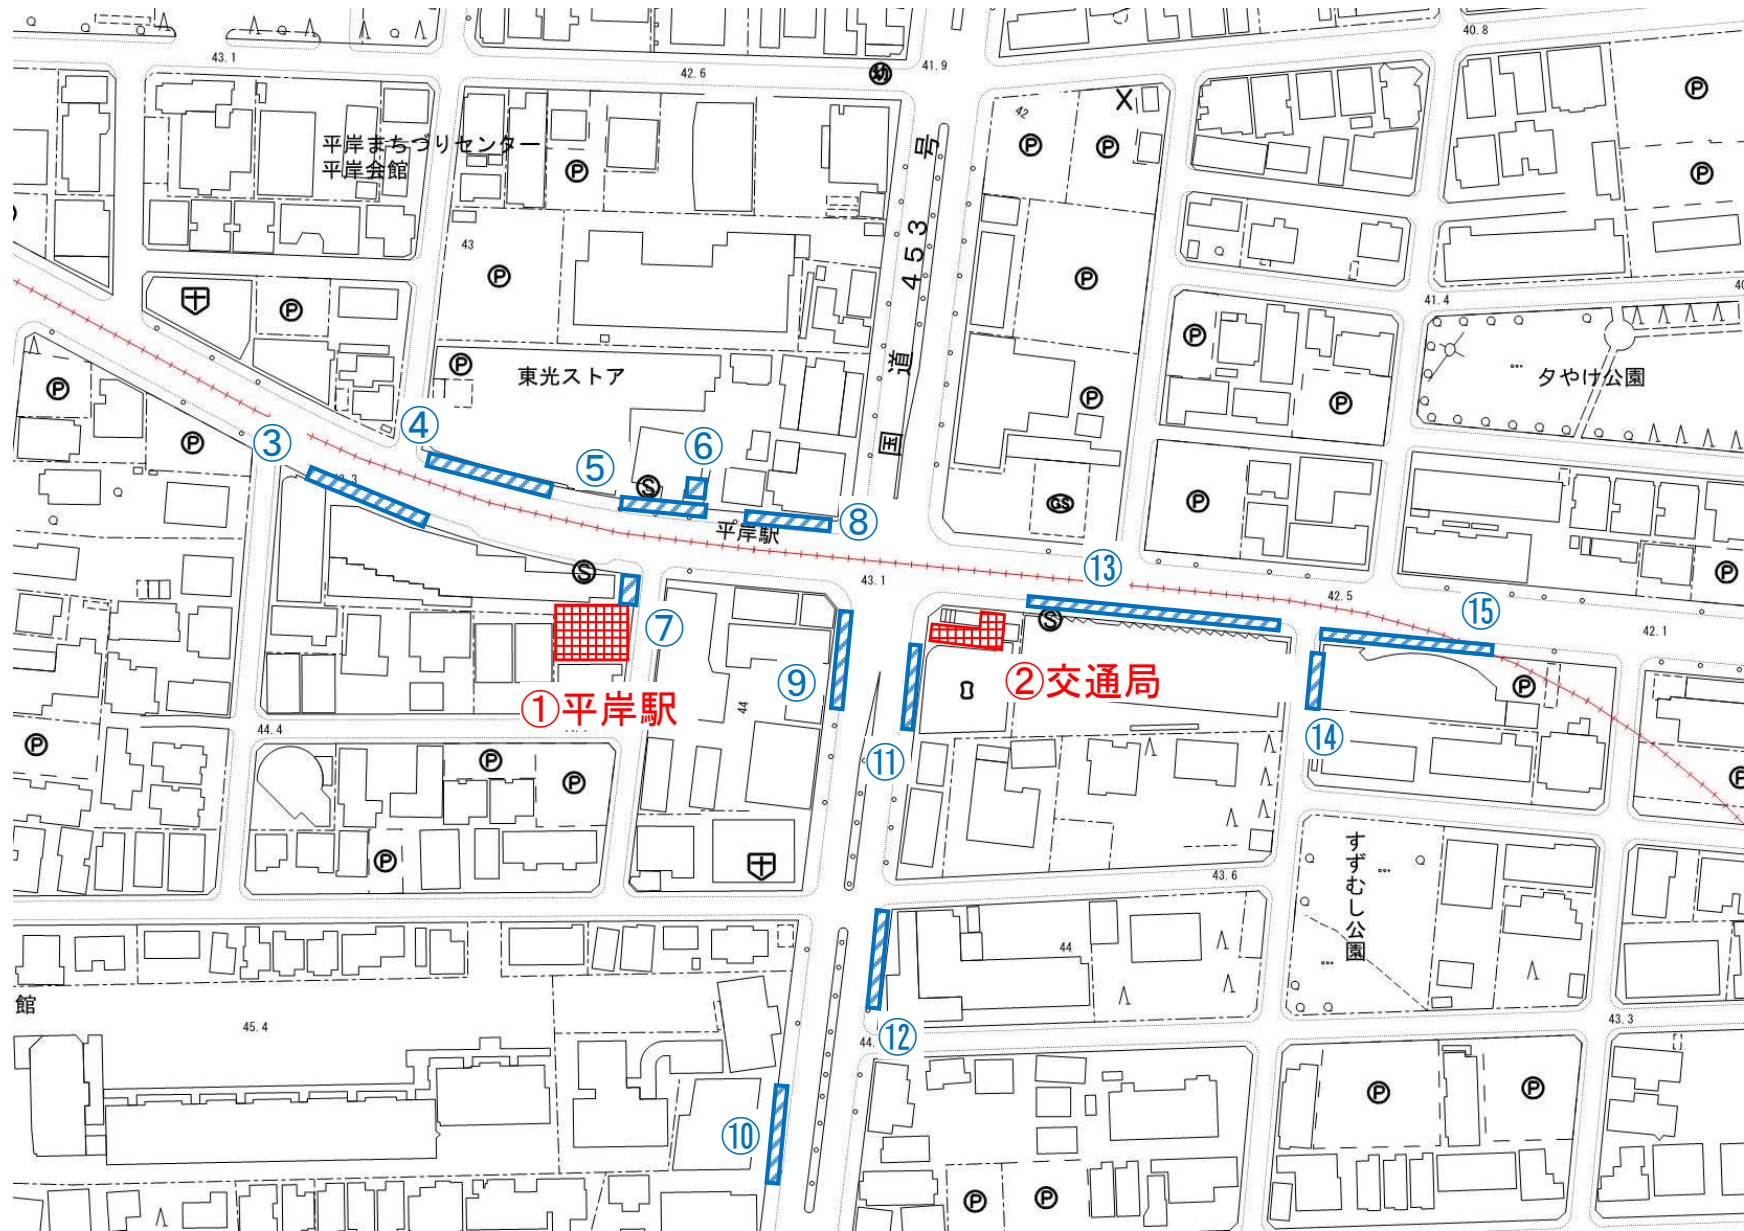

【9】

地下鉄南北線 平岸

㊤ 地下鉄出入口

駐輪場

放置箇所