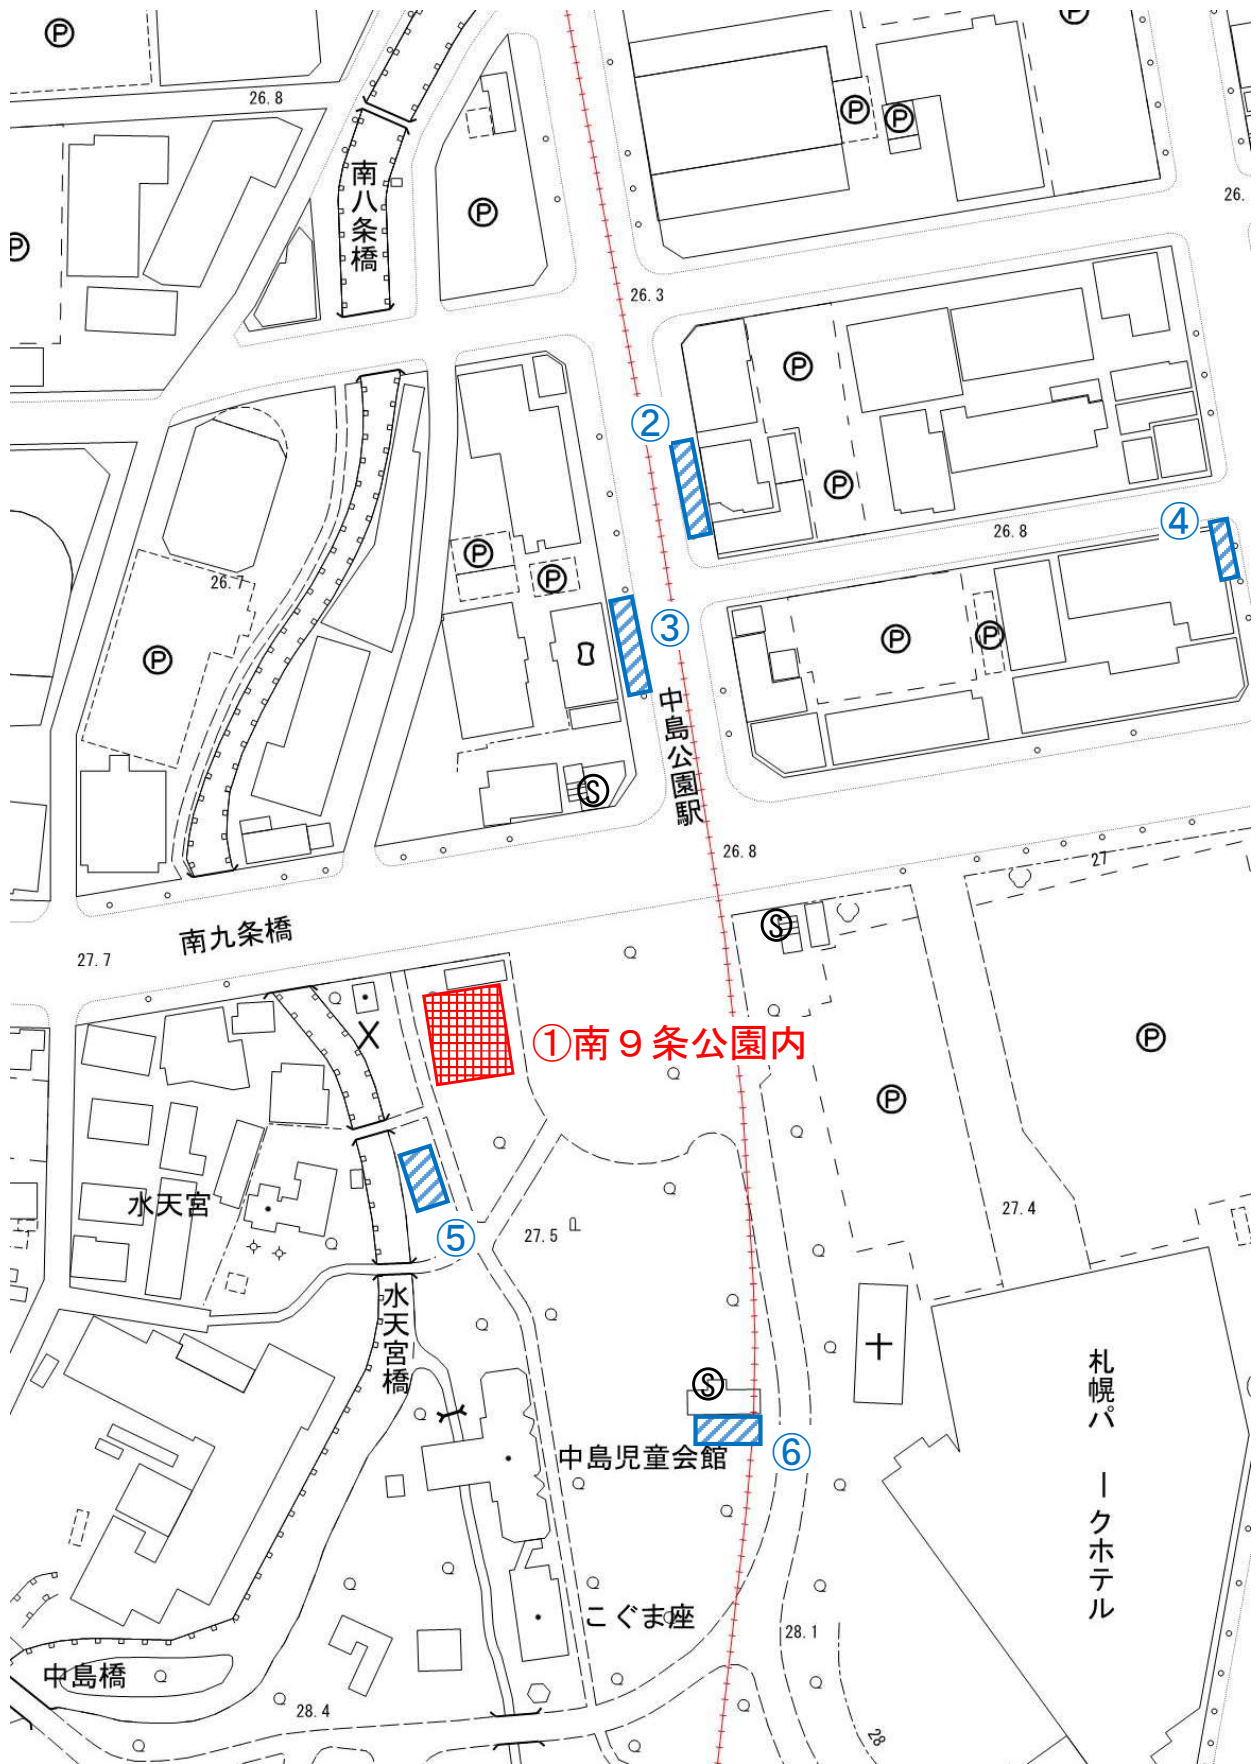

地下鉄南北線（13駅）

※大通駅、すすきの駅は都心部

[2]

地下鉄南北線 北34条

Ⓢ 地下鉄出入口

 駐輪場

 放置箇所

[3]

地下鉄南北線 北24条

Ⓢ 地下鉄出入口

 駐輪場

 放置箇所

【4】

地下鉄南北線 北18条

①北18条駅

北海道大学前郵便局

②交通局

Ⓢ 地下鉄出入口

 駐輪場

 放置箇所

【5】

地下鉄南北線 北12条

Ⓢ 地下鉄出入口

 駐輪場

 放置箇所

【6】

地下鉄南北線 中島公園

Ⓢ 地下鉄出入口

駐輪場

放置箇所

【7】

地下鉄南北線 幌平橋