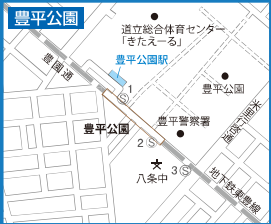

札幌駐輪場マップ

南部エリア版

中央区・白石区・厚別区・豊平区・南区・清田区・都心部

令和4年9月現在

札幌市建設局総務部
自転車対策担当課
☎(011)211-2456

<https://www.city.sapporo.jp/kensetsu/dokan/jiensa/index.html>

自転車専用駐輪場(上区緑) 札幌駅周辺の一時的利用できる公共駐輪場(原付50ccまで) 札幌駅周辺の定期利用のための公共駐輪場(原付50ccまで)
 大連駅周辺の一時的利用できる公共駐輪場(原付50ccまで) 大連駅周辺の定期利用のための公共駐輪場(原付50ccまで) 大連駅周辺の定期利用のための公共駐輪場(原付50ccまで)
 (※)の駐輪場は原付125ccまで駐輪可
 札幌駅周辺の駐輪場の運営に関する問い合わせ先 札幌駅5-3駐輪場管理事務所 電話011-251-3060 大連駅周辺の駐輪場の運営に関する問い合わせ先 大連駅2丁目地下駐輪場管理事務所 電話011-211-6190

札幌市設置の駐輪場はありません。

地下鉄 東豊線

地下鉄 東西線

地下鉄 南北線

JR 函館本線 千歳線

- 凡例**
- 駐輪場(原付50ccまで可)
 - 駐輪場(原付125ccまで可)
 - 駐輪場(原付不可)
 - 自転車等放置禁止区域
 - 地下鉄出入口

※JR上野駅には札幌市設置の駐輪場はありません。
令和4年9月現在