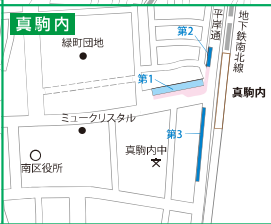

札幌駐輪場マップ

南部エリア版

中央区・白石区・厚別区・豊平区・南区・清田区・都心部

令和4年9月現在

札幌市建設局総務部
自転車対策担当課
☎(011)211-2456

<https://www.city.sapporo.jp/kensetsu/dokan/jiensa/index.html>

自転車専用駐輪場(上区緑) 札幌駅周辺の一時的利用できる公共駐輪場(原付50ccまで) 札幌駅周辺の定期利用のための公共駐輪場(原付50ccまで)
 大連駅周辺の一時的利用できる公共駐輪場(原付50ccまで) 大連駅周辺の定期利用のための公共駐輪場(原付50ccまで) 大連駅周辺の定期利用のための公共駐輪場(原付50ccまで)
 (※)の駐輪場は原付125ccまで駐輪可
 札幌駅周辺の駐輪場の運営に関する問い合わせ先 札幌駅5-3駐輪場管理事務所 電話011-251-3060 大連駅周辺の駐輪場の運営に関する問い合わせ先 大連駅2丁目地下駐輪場管理事務所 電話011-211-6190

札幌市設置の駐輪場はありません。

地下鉄 東豊線

地下鉄 東西線

地下鉄 南北線

JR 函館本線 千歳線

- 凡例**
- 駐輪場(原付50ccまで可)
 - 駐輪場(原付125ccまで可)
 - 駐輪場(原付不可)
 - 自転車等放置禁止区域
 - 地下鉄出入口

※JR上野駅には札幌市設置の駐輪場はありません。
令和4年9月現在