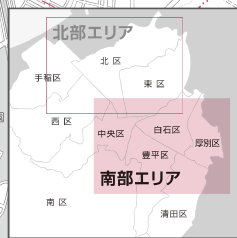

札幌駐輪場マップ

南部エリア版

中央区・白石区・厚別区・豊平区・南区・清田区・都心部

令和4年9月現在

札幌市建設局総務部
自転車対策担当課
☎(011)211-2456

<https://www.city.sapporo.jp/kensetsu/dokan/jiensa/index.html>

自転車専用駐輪場(上区緑) 札幌駅周辺の一時的利用できる公共駐輪場(原付50ccまで) 札幌駅周辺の定期利用のための公共駐輪場(原付50ccまで)
 大連駅周辺の一時的利用できる公共駐輪場(原付50ccまで) 大連駅周辺の定期利用のための公共駐輪場(原付50ccまで) 大連駅周辺の定期利用のための公共駐輪場(原付50ccまで)
 (※)の駐輪場は原付125ccまで駐輪可
 札幌駅周辺の駐輪場の運営に関する問い合わせ先 札幌駅5-3駐輪場管理事務所 電話011-251-3060 大連駅周辺の駐輪場の運営に関する問い合わせ先 大連駅2丁目地下駐輪場管理事務所 電話011-211-6190