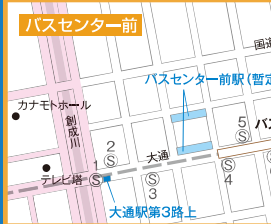

札幌駐輪場マップ

南部エリア版

中央区・白石区・厚別区・豊平区・南区・清田区・都心部

令和4年9月現在

札幌市建設局総務部
自転車対策担当課
☎(011)211-2456

<https://www.city.sapporo.jp/kensetsu/dokan/jiensa/index.html>

自転車専用駐輪場(上区緑) 札幌駅周辺の一時的利用できる公共駐輪場(原付50ccまで) 札幌駅周辺の定期利用のための公共駐輪場(原付50ccまで)
 大連駅周辺の一時的利用できる公共駐輪場(原付50ccまで) 大連駅周辺の定期利用のための公共駐輪場(原付50ccまで) 大連駅周辺の定期利用のための公共駐輪場(原付50ccまで)
 (※)の駐輪場は原付125ccまで駐輪可
 札幌駅周辺の駐輪場の運営に関する問い合わせ先 札幌駅5-3駐輪場管理事務所 電話011-251-3060 大連駅周辺の駐輪場の運営に関する問い合わせ先 大連駅2丁目地下駐輪場管理事務所 電話011-211-6190

札幌市設置の駐輪場はありません。

地下鉄 東豊線

地下鉄 東西線

地下鉄 南北線

JR 函館本線 千歳線

- 凡例**
- 駐輪場(原付50ccまで可)
 - 駐輪場(原付125ccまで可)
 - 駐輪場(原付不可)
 - 自転車等放置禁止区域
 - 地下鉄出入口

※JR上野駅には札幌市設置の駐輪場はありません。
令和4年9月現在