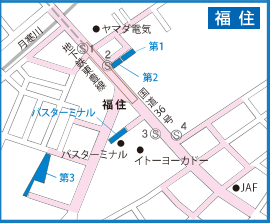

札幌駐輪場マップ

南部エリア版

中央区・白石区・厚別区・豊平区・南区・清田区・都心部

令和4年9月現在

札幌市建設局総務部
自転車対策担当課
☎(011)211-2456

<https://www.city.sapporo.jp/kensetsu/dokan/jiensa/index.html>

自転車専用駐輪場(上区緑) 札幌駅周辺の一時的利用できる公共駐輪場(原付50ccまで) 札幌駅周辺の定期利用のための公共駐輪場(原付50ccまで)
 大連駅周辺の一時的利用できる公共駐輪場(原付50ccまで) 大連駅周辺の定期利用のための公共駐輪場(原付50ccまで) 大連駅周辺の定期利用のための公共駐輪場(原付50ccまで)
 (※)の駐輪場は原付125ccまで駐輪可
 札幌駅周辺の駐輪場の運営に関する問い合わせ先 札幌駅5-3駐輪場管理事務所 電話011-251-3060 大連駅周辺の駐輪場の運営に関する問い合わせ先 大連駅2丁目地下駐輪場管理事務所 電話011-211-6190

札幌市設置の駐輪場はありません。

地下鉄 東豊線

地下鉄 東西線

地下鉄 南北線

JR 函館本線 千歳線

- 凡例**
- 駐輪場(原付50ccまで可)
 - 駐輪場(原付125ccまで可)
 - 駐輪場(原付不可)
 - 自転車等放置禁止区域
 - 地下鉄出入口

※JR上野駅には札幌市設置の駐輪場はありません。
令和4年9月現在