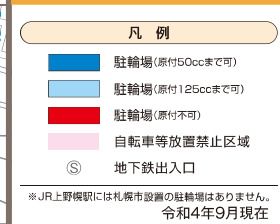

札幌市設置の駐輪場はありません。

地下鉄 東豊線

地下鉄 東西線

地下鉄 南北線

JR 函館本線 千歳線

- 凡例**
- 駐輪場(原付50ccまで可)
 - 駐輪場(原付125ccまで可)
 - 駐輪場(原付不可)
 - 自転車等放置禁止区域
 - 地下鉄出入口

※JR上野駅には札幌市設置の駐輪場はありません。
令和4年9月現在