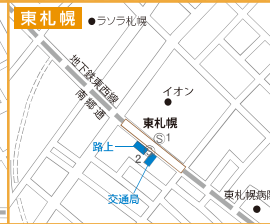

札幌駐輪場マップ

南部エリア版

中央区・白石区・厚別区・豊平区・南区・清田区・都心部

令和4年9月現在

札幌市建設局総務部
自転車対策担当課
☎(011)211-2456

<https://www.city.sapporo.jp/kensetsu/dokan/jiensa/index.html>

自転車専用駐輪場(上区緑) 札幌駅周辺の一時的利用できる公共駐輪場(原付50ccまで) 札幌駅周辺の定期利用のための公共駐輪場(原付50ccまで)
 大連駅周辺の一時的利用できる公共駐輪場(原付50ccまで) 大連駅周辺の定期利用のための公共駐輪場(原付50ccまで) 大連駅周辺の定期利用のための公共駐輪場(原付50ccまで)
 (※)の駐輪場は原付125ccまで駐輪可
 札幌駅周辺の駐輪場の運営に関する問い合わせ先 札幌駅5-3駐輪場管理事務所 電話011-251-3060 大連駅周辺の駐輪場の運営に関する問い合わせ先 大連駅2丁目地下駐輪場管理事務所 電話011-211-6190

札幌市設置の駐輪場はありません。

地下鉄 東豊線

地下鉄 東西線

地下鉄 南北線

JR 函館本線 千歳線

- 凡例**
- 駐輪場(原付50ccまで可)
 - 駐輪場(原付125ccまで可)
 - 駐輪場(原付不可)
 - 自転車等放置禁止区域
 - 地下鉄出入口

※JR上野駅には札幌市設置の駐輪場はありません。
令和4年9月現在