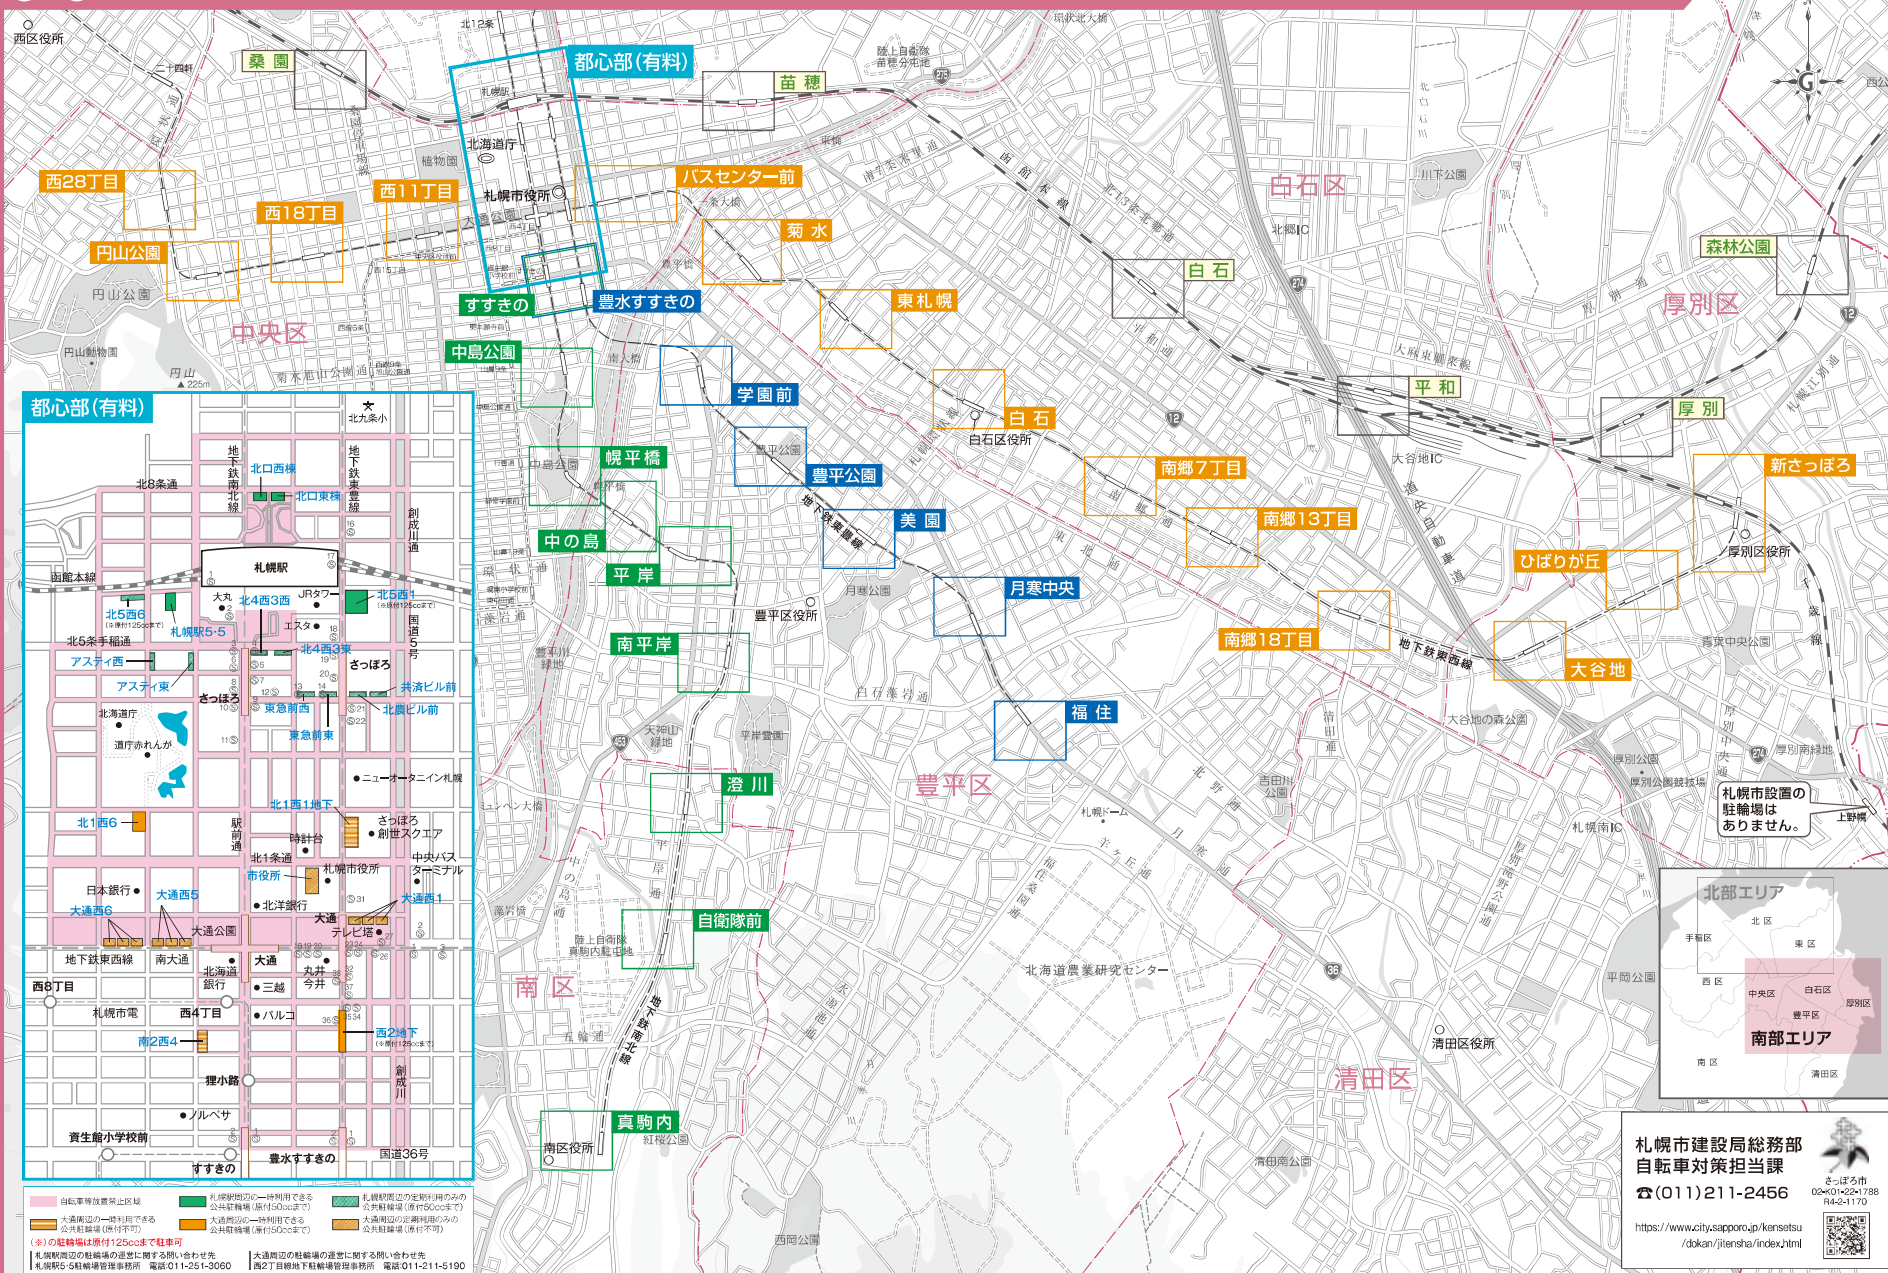

札幌駐輪場マップ

南部エリア版

中央区・白石区・厚別区・豊平区・南区・清田区・都心部

令和4年9月現在

札幌市建設局総務部
自転車対策担当課
☎(011)211-2456

<https://www.city.sapporo.jp/kensetsu/dokan/jiensa/index.html>

自転車専用駐輪場(上区緑) 札幌駅周辺の一時的利用できる公共駐輪場(原付50ccまで) 札幌駅周辺の定期利用のための公共駐輪場(原付50ccまで)
 大連駅周辺の一時的利用できる公共駐輪場(原付50ccまで) 大連駅周辺の定期利用のための公共駐輪場(原付50ccまで) 大連駅周辺の定期利用のための公共駐輪場(原付50ccまで)
 (※)の駐輪場は原付125ccまで駐輪可
 札幌駅周辺の駐輪場の運営に関する問い合わせ先 札幌駅5-3駐輪場管理事務所 電話011-251-3060 大連駅周辺の駐輪場の運営に関する問い合わせ先 大連駅2丁目地下駐輪場管理事務所 電話011-211-6190

札幌市設置の駐輪場はありません。

地下鉄 東豊線

地下鉄 東西線

地下鉄 南北線

JR 函館本線 千歳線

- 凡例**
- 駐輪場(原付50ccまで可)
 - 駐輪場(原付125ccまで可)
 - 駐輪場(原付不可)
 - 自転車等放置禁止区域
 - 地下鉄出入口

※JR上野駅には札幌市設置の駐輪場はありません。
令和4年9月現在