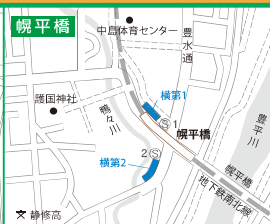

札幌駐輪場マップ

南部エリア版

中央区・白石区・厚別区・豊平区・南区・清田区・都心部

令和4年9月現在

札幌市建設局総務部
自転車対策担当課
☎(011)211-2456

<https://www.city.sapporo.jp/kensetsu/dokan/jiensa/index.html>

自転車専用駐輪場(上区緑) 札幌駅周辺の一時的利用できる公共駐輪場(原付50ccまで) 札幌駅周辺の定期利用のための公共駐輪場(原付50ccまで)
 大連駅周辺の一時的利用できる公共駐輪場(原付50ccまで) 大連駅周辺の定期利用のための公共駐輪場(原付50ccまで) 大連駅周辺の定期利用のための公共駐輪場(原付50ccまで)
 (※)の駐輪場は原付125ccまで駐輪可
 札幌駅周辺の駐輪場の運営に関する問い合わせ先 札幌駅5-3駐輪場管理事務所 電話011-251-3060 大連駅周辺の駐輪場の運営に関する問い合わせ先 大連駅2丁目地下駐輪場管理事務所 電話011-211-6190

札幌市設置の駐輪場はありません。

地下鉄 東豊線

地下鉄 東西線

地下鉄 南北線

JR 函館本線 千歳線

- 凡例**
- 駐輪場(原付50ccまで可)
 - 駐輪場(原付125ccまで可)
 - 駐輪場(原付不可)
 - 自転車等放置禁止区域
 - 地下鉄出入口

※JR上野駅には札幌市設置の駐輪場はありません。
令和4年9月現在