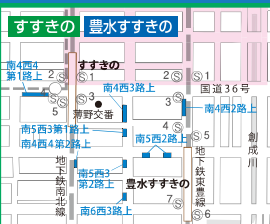

札幌駐輪場マップ

南部エリア版

中央区・白石区・厚別区・豊平区・南区・清田区・都心部

令和4年9月現在

札幌市建設局総務部
自転車対策担当課
☎(011)211-2456

<https://www.city.sapporo.jp/kensetsu/dokan/jiensa/index.html>

自転車専用駐輪場(上区緑) 札幌駅周辺の一時的利用できる公共駐輪場(原付50ccまで) 札幌駅周辺の定期利用のための公共駐輪場(原付50ccまで)
 大連駅周辺の一時的利用できる公共駐輪場(原付50ccまで) 大連駅周辺の定期利用のための公共駐輪場(原付50ccまで) 大連駅周辺の定期利用のための公共駐輪場(原付50ccまで)
 (※)の駐輪場は原付125ccまで駐輪可
 札幌駅周辺の駐輪場の運営に関する問い合わせ先 札幌駅5-3駐輪場管理事務所 電話011-251-3060 大連駅周辺の駐輪場の運営に関する問い合わせ先 大連駅2丁目地下駐輪場管理事務所 電話011-211-6190

札幌市設置の駐輪場はありません。

地下鉄 東豊線

地下鉄 東西線

地下鉄 南北線

JR 函館本線 千歳線

- 凡例**
- 駐輪場(原付50ccまで可)
 - 駐輪場(原付125ccまで可)
 - 駐輪場(原付不可)
 - 自転車等放置禁止区域
 - 地下鉄出入口

※JR上野駅には札幌市設置の駐輪場はありません。
令和4年9月現在