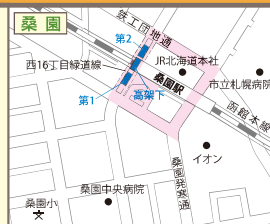

札幌駐輪場マップ

南部エリア版

中央区・白石区・厚別区・豊平区・南区・清田区・都心部

令和4年9月現在

札幌市建設局総務部
自転車対策担当課
☎(011)211-2456

<https://www.city.sapporo.jp/kensetsu/dokan/jiensa/index.html>

自転車専用駐輪場(上区緑) 札幌駅周辺の一時的利用できる公共駐輪場(原付50ccまで) 札幌駅周辺の定期利用のための公共駐輪場(原付50ccまで)
 大連駅周辺の一時的利用できる公共駐輪場(原付50ccまで) 大連駅周辺の定期利用のための公共駐輪場(原付50ccまで) 大連駅周辺の定期利用のための公共駐輪場(原付50ccまで)
 (※)の駐輪場は原付125ccまで駐輪可
 札幌駅周辺の駐輪場の運営に関する問い合わせ先 札幌駅5-3駐輪場管理事務所 電話011-251-3060 大連駅周辺の駐輪場の運営に関する問い合わせ先 大連駅2丁目地下駐輪場管理事務所 電話011-211-6190

札幌市設置の駐輪場はありません。

地下鉄 東豊線

地下鉄 東西線

地下鉄 南北線

JR 函館本線 千歳線

- 凡例**
- 駐輪場(原付50ccまで可)
 - 駐輪場(原付125ccまで可)
 - 駐輪場(原付不可)
 - 自転車等放置禁止区域
 - 地下鉄出入口

※JR上野駅には札幌市設置の駐輪場はありません。
令和4年9月現在