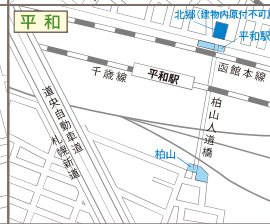

札幌駐輪場マップ

南部エリア版

中央区・白石区・厚別区・豊平区・南区・清田区・都心部

令和4年9月現在

札幌市建設局総務部
自転車対策担当課
☎(011)211-2456

<https://www.city.sapporo.jp/kensetsu/dokan/jiensa/index.html>

自転車専用駐輪場(上区緑) 札幌駅周辺の一時的利用できる公共駐輪場(原付50ccまで) 札幌駅周辺の定期利用のための公共駐輪場(原付50ccまで)
 大連駅周辺の一時的利用できる公共駐輪場(原付50ccまで) 大連駅周辺の定期利用のための公共駐輪場(原付50ccまで) 大連駅周辺の定期利用のための公共駐輪場(原付50ccまで)
 (※)の駐輪場は原付125ccまで駐輪可
 札幌駅周辺の駐輪場の運営に関する問い合わせ先 札幌駅5-3駐輪場管理事務所 電話011-251-3060 大連駅周辺の駐輪場の運営に関する問い合わせ先 大連駅2丁目地下駐輪場管理事務所 電話011-211-6190

札幌市設置の駐輪場はありません。

地下鉄 東豊線

地下鉄 東西線

地下鉄 南北線

JR 函館本線 千歳線

- 凡例**
- 駐輪場(原付50ccまで可)
 - 駐輪場(原付125ccまで可)
 - 駐輪場(原付不可)
 - 自転車等放置禁止区域
 - 地下鉄出入口

※JR上野駅には札幌市設置の駐輪場はありません。
令和4年9月現在