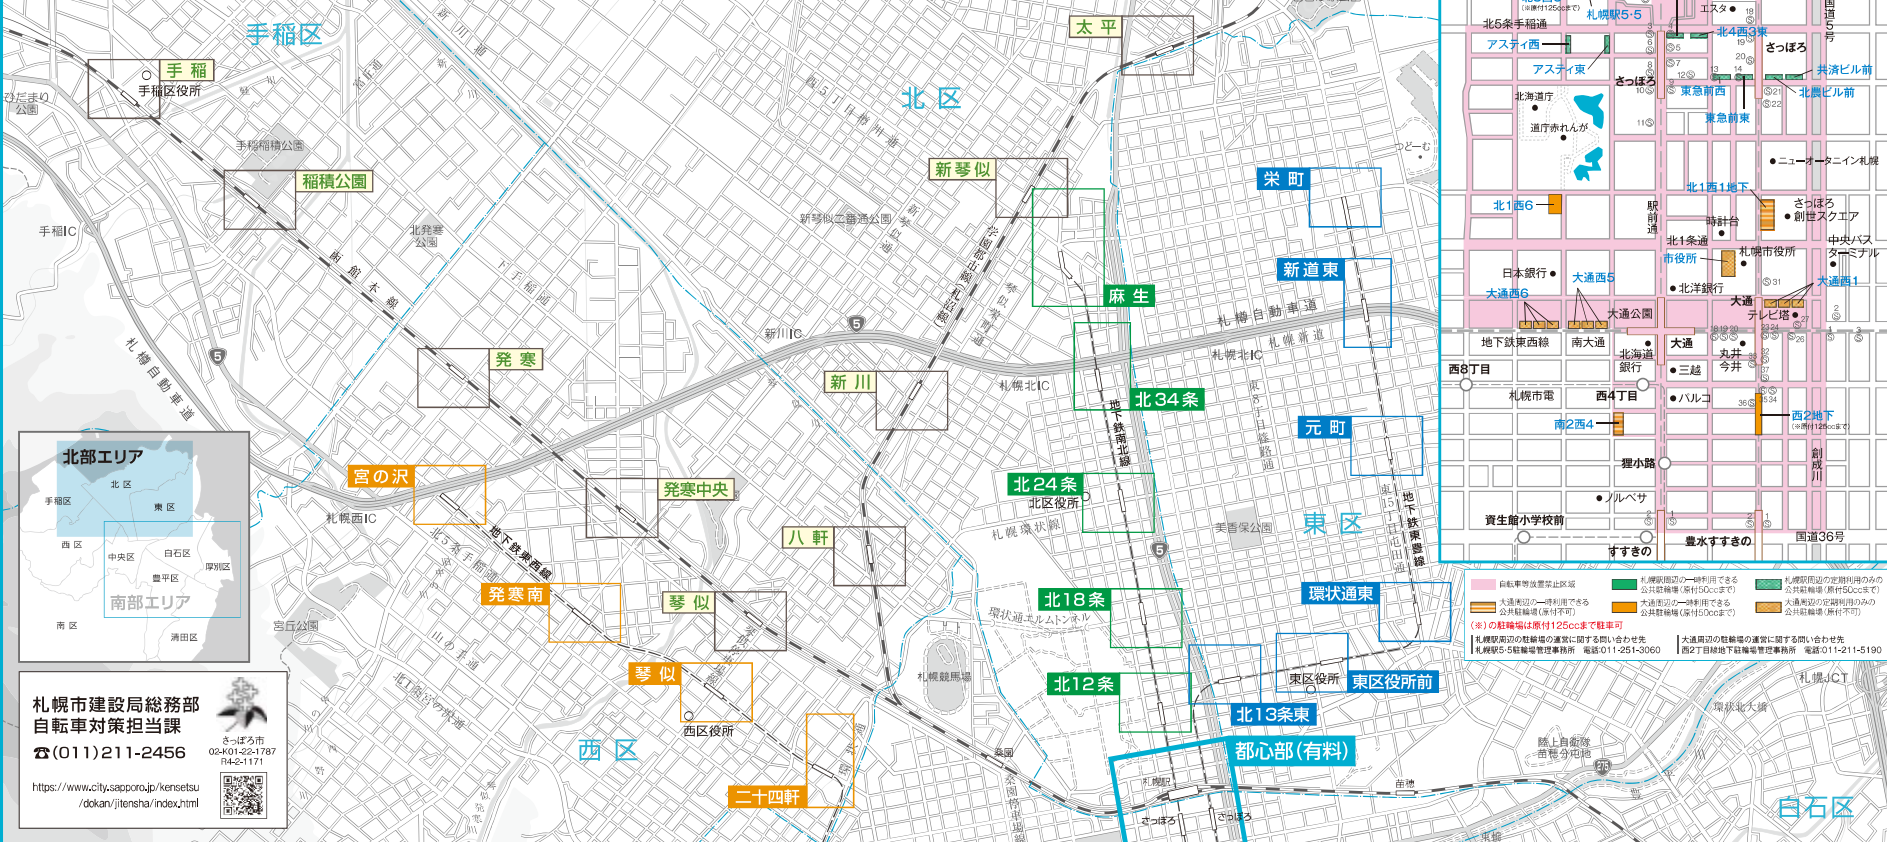

札幌駐輪場マップ

北部エリア版

北区・東区・西区・手稲区・都心部

令和4年9月現在

札幌市建設局総務部
自転車対策担当課
☎(011)211-2456

さっぽろ市
02-K01-221787
04-2-1171

<https://www.city.sapporo.jp/kensetsu/dokan/jitensha/index.html>

(*)の駐輪場は厚付125ccまで駐車可
 札幌駅周辺の駐輪場の運賃に関する問い合わせ先
 札幌駅5-5駐輪場管理事務所 電話011-251-3060
 西2丁目地下駐輪場管理事務所 電話011-211-5190

JR 函館本線 学園都市線

地下鉄 東豊線

地下鉄 南北線

地下鉄 東西線

凡例

- 駐輪場 (原付50ccまで可)
- 駐輪場 (原付125ccまで可)
- 駐輪場 (原付不可)
- 自転車等放置禁止区域
- 地下鉄出入口

※JR上野幌駅には札幌市設置の駐輪場はありません。 令和4年9月現在