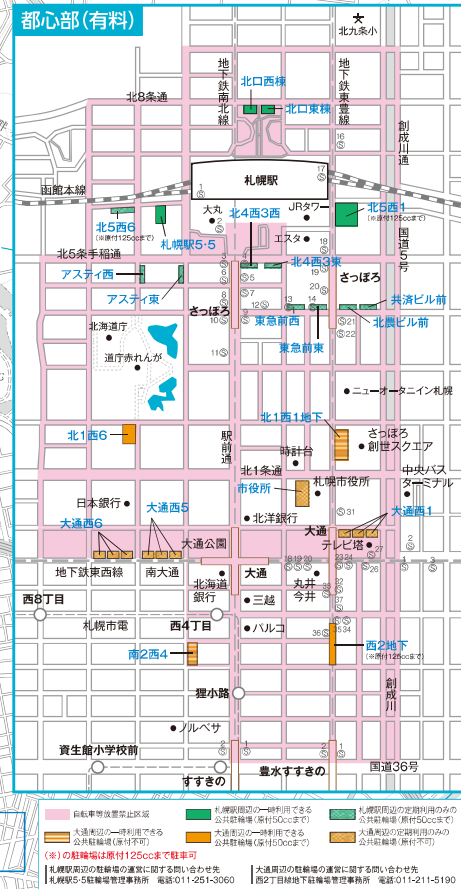

札幌駐輪場マップ

北部エリア版

北区・東区・西区・手稲区・都心部

令和4年9月現在

札幌市建設局総務部
自転車対策担当課
☎(011)211-2456

さっぽろ市
02-K01-221787
04-2-1171

<https://www.city.sapporo.jp/kensetsu/dokan/jitensha/index.html>

(*)の駐輪場は厚付125ccまで駐車可
 札幌駅周辺の駐輪場の運賃に関する問い合わせ先
 札幌駅5-5駐輪場管理事務所 電話011-251-3060
 西2丁目地下駐輪場管理事務所 電話011-211-5190

JR 函館本線 学園都市線

地下鉄 東豊線

地下鉄 南北線

地下鉄 東西線

凡例

- 駐輪場 (原付50ccまで可)
- 駐輪場 (原付125ccまで可)
- 駐輪場 (原付不可)
- 自転車等放置禁止区域
- 地下鉄出入口

※JR上野幌駅には札幌市設置の駐輪場はありません。 令和4年9月現在