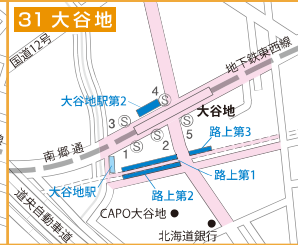

# 札幌駐輪場マップ 南部エリア版

中央区・白石区・厚別区・豊平区・南区・清田区・都心部

令和2年6月現在

札幌市建設局総務部  
自転車対策担当課  
☎(011)211-2456  
さっぽろ市  
02-K01-Q0-1116  
R2-2-793

札幌市設置の駐輪場はありません。

放置禁止エリア  
一時利用できる駐輪場(原付50ccまで可)  
定期的のみ利用できる駐輪場(原付50ccまで可)  
(※)の駐輪場は原付125ccまで駐車可

# 地下鉄 東豊線

# 地下鉄 東西線