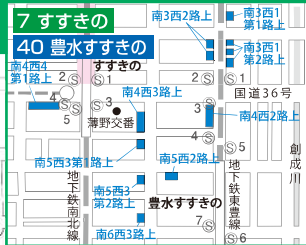

地下鉄 南北線

凡例 駐輪場 (原付50ccまで可) 駐輪場 (原付125ccまで可) 駐輪場 (原付不可) 自転車等放置禁止区域 S 地下鉄出入口

※JR上野駅には札幌市設置の駐輪場はありません。令和2年6月現在