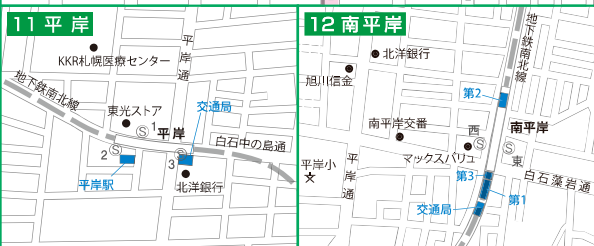

地下鉄 南北線

凡例 駐輪場 (原付50ccまで可) 駐輪場 (原付125ccまで可) 駐輪場 (原付不可) 自転車等放置禁止区域 S 地下鉄出入口

※JR上野駅には札幌市設置の駐輪場はありません。令和2年6月現在