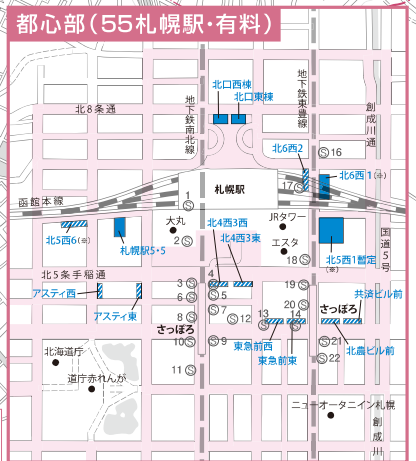

# 札幌駐輪場マップ 南部エリア版

中央区・白石区・厚別区・豊平区・南区・清田区・都心部

令和2年6月現在

札幌市建設局総務部  
自転車対策担当課  
☎(011)211-2456  
さっぽろ市  
02-K01-Q0-1116  
R2-2-793

札幌市設置の駐輪場はありません。

放置禁止エリア  
一時利用できる駐輪場(原付50ccまで可)  
定期的のみ利用できる駐輪場(原付50ccまで可)  
(※)の駐輪場は原付125ccまで駐車可

# 地下鉄 東豊線

# 地下鉄 東西線