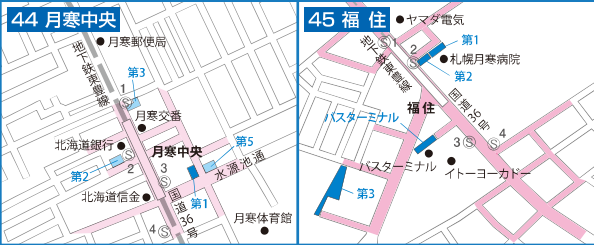

# 札幌駐輪場マップ 南部エリア版

中央区・白石区・厚別区・豊平区・南区・清田区・都心部

令和2年6月現在

札幌市建設局総務部  
自転車対策担当課  
☎(011)211-2456  
さっぽろ市  
02-K01-Q0-1116  
R2-2-793

札幌市設置の駐輪場はありません。

放置禁止エリア  
一時利用できる駐輪場(原付50ccまで可)  
定期的のみ利用できる駐輪場(原付50ccまで可)  
(※)の駐輪場は原付125ccまで駐車可

# 地下鉄 東豊線

# 地下鉄 東西線