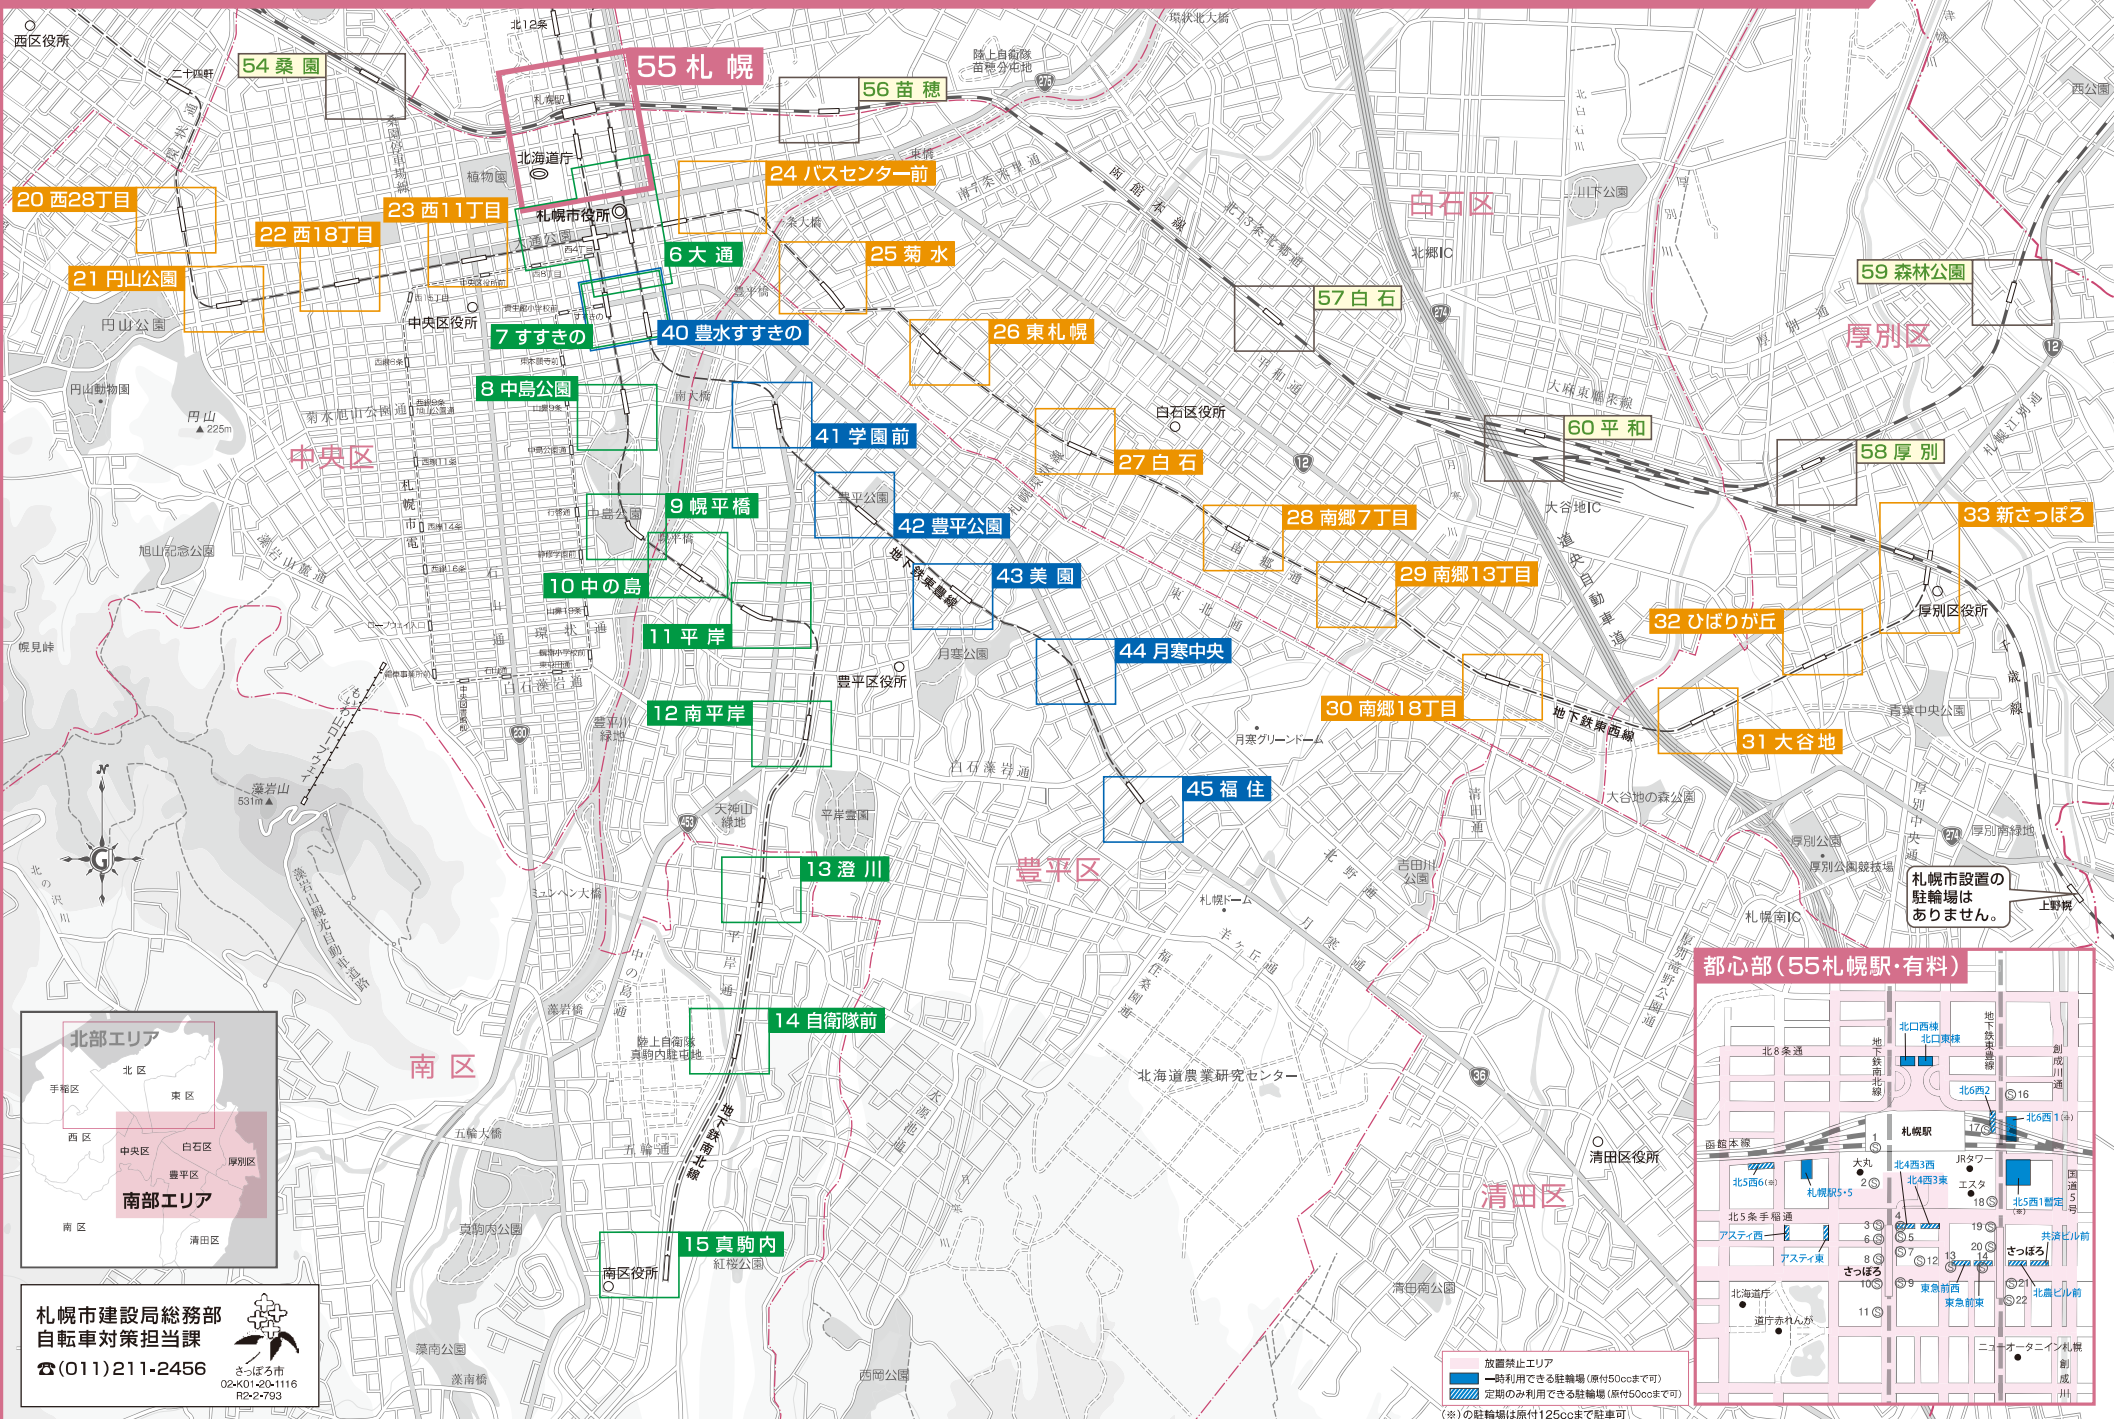

# 札幌駐輪場マップ 南部エリア版

中央区・白石区・厚別区・豊平区・南区・清田区・都心部

令和2年6月現在

札幌市建設局総務部  
自転車対策担当課  
☎(011)211-2456  
さっぽろ市  
02-K01-Q0-1116  
R2-2-793

札幌市設置の駐輪場はありません。

放置禁止エリア  
一時利用できる駐輪場(原付50ccまで可)  
定期的のみ利用できる駐輪場(原付50ccまで可)  
(※)の駐輪場は原付125ccまで駐車可

# 地下鉄 東豊線

# 地下鉄 東西線

# 地下鉄 南北線

凡例 駐輪場 (原付50ccまで可) 駐輪場 (原付125ccまで可) 駐輪場 (原付不可) 自転車等放置禁止区域 S 地下鉄出入口

※JR上野駅には札幌市設置の駐輪場はありません。令和2年6月現在