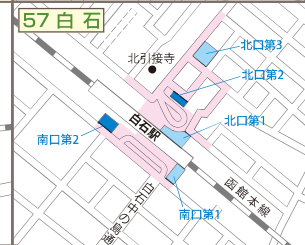

地下鉄 南北線

凡例 駐輪場 (原付50ccまで可) 駐輪場 (原付125ccまで可) 駐輪場 (原付不可) 自転車等放置禁止区域 S 地下鉄出入口

※JR上野駅には札幌市設置の駐輪場はありません。令和2年6月現在