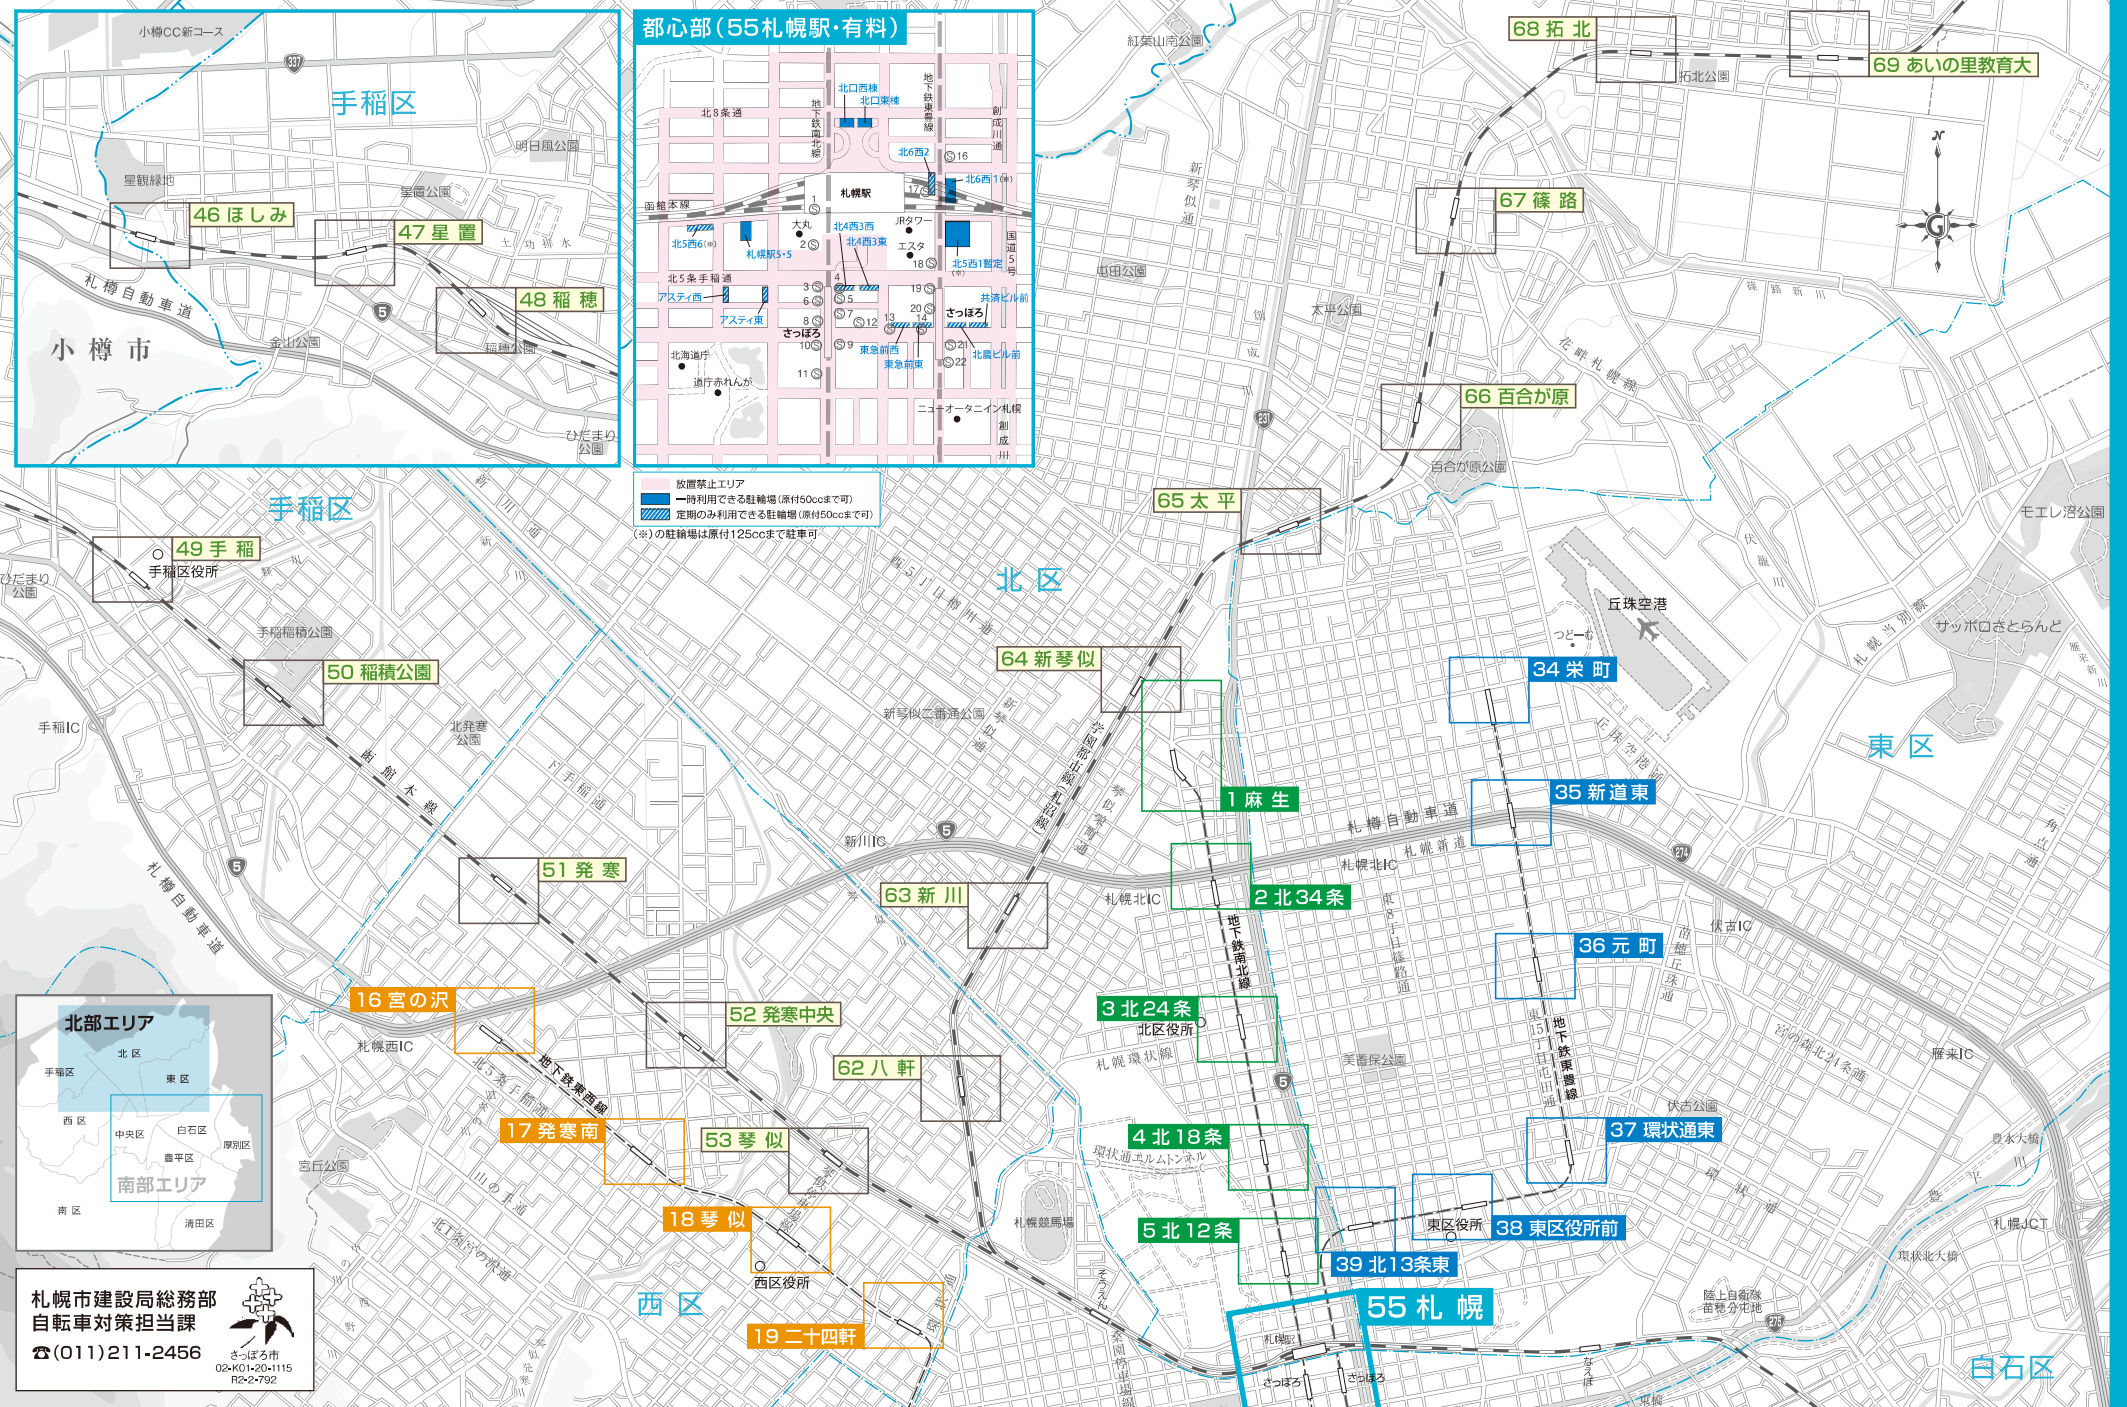

札幌駐輪場マップ

北部エリア版

北区・東区・西区・手稲区・都心部

令和2年6月現在

都心部 (55札幌駅・有料)

■ 放置禁止エリア
 ■ 一時利用できる駐輪場 (原付50ccまで可)
 ■ 定期的のみ利用できる駐輪場 (原付50ccまで可)
 (※)の駐輪場は原付125ccまで駐車可

札幌市建設局総務部
 自転車対策担当課
 ☎(011)211-2456
 さっぽろ市
 02-K01-20-1115
 F2-2-792

JR 函館本線 学園都市線

地下鉄 東豊線

地下鉄 東西線

地下鉄 南北線

- 凡例
- 駐輪場(原付50ccまで可)
 - 駐輪場(原付125ccまで可)
 - 駐輪場(原付不可)
 - 自転車等放置禁止区域
 - 地下鉄出入口