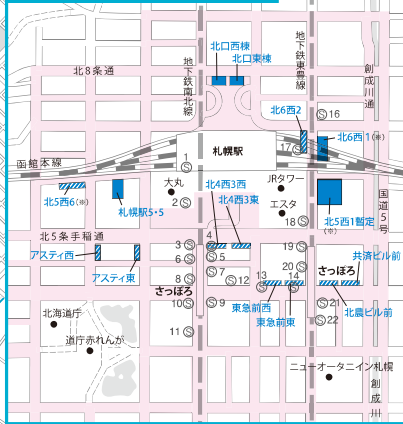

札幌駐輪場マップ

北部エリア版

北区・東区・西区・手稲区・都心部

令和2年6月現在

都心部 (55札幌駅・有料)

■ 放置禁止エリア
 ■ 一時利用できる駐輪場 (原付50ccまで可)
 ■ 定期的のみ利用できる駐輪場 (原付50ccまで可)
 (※)の駐輪場は原付125ccまで駐車可

札幌市建設局総務部
 自転車対策担当課
 ☎(011)211-2456
 さっぽろ市
 02-K01-20-1115
 F2-2-792

JR 函館本線 学園都市線

地下鉄 東豊線

地下鉄 東西線

地下鉄 南北線

- 凡例
- 駐輪場(原付50ccまで可)
 - 駐輪場(原付125ccまで可)
 - 駐輪場(原付不可)
 - 自転車等放置禁止区域
 - 地下鉄出入口