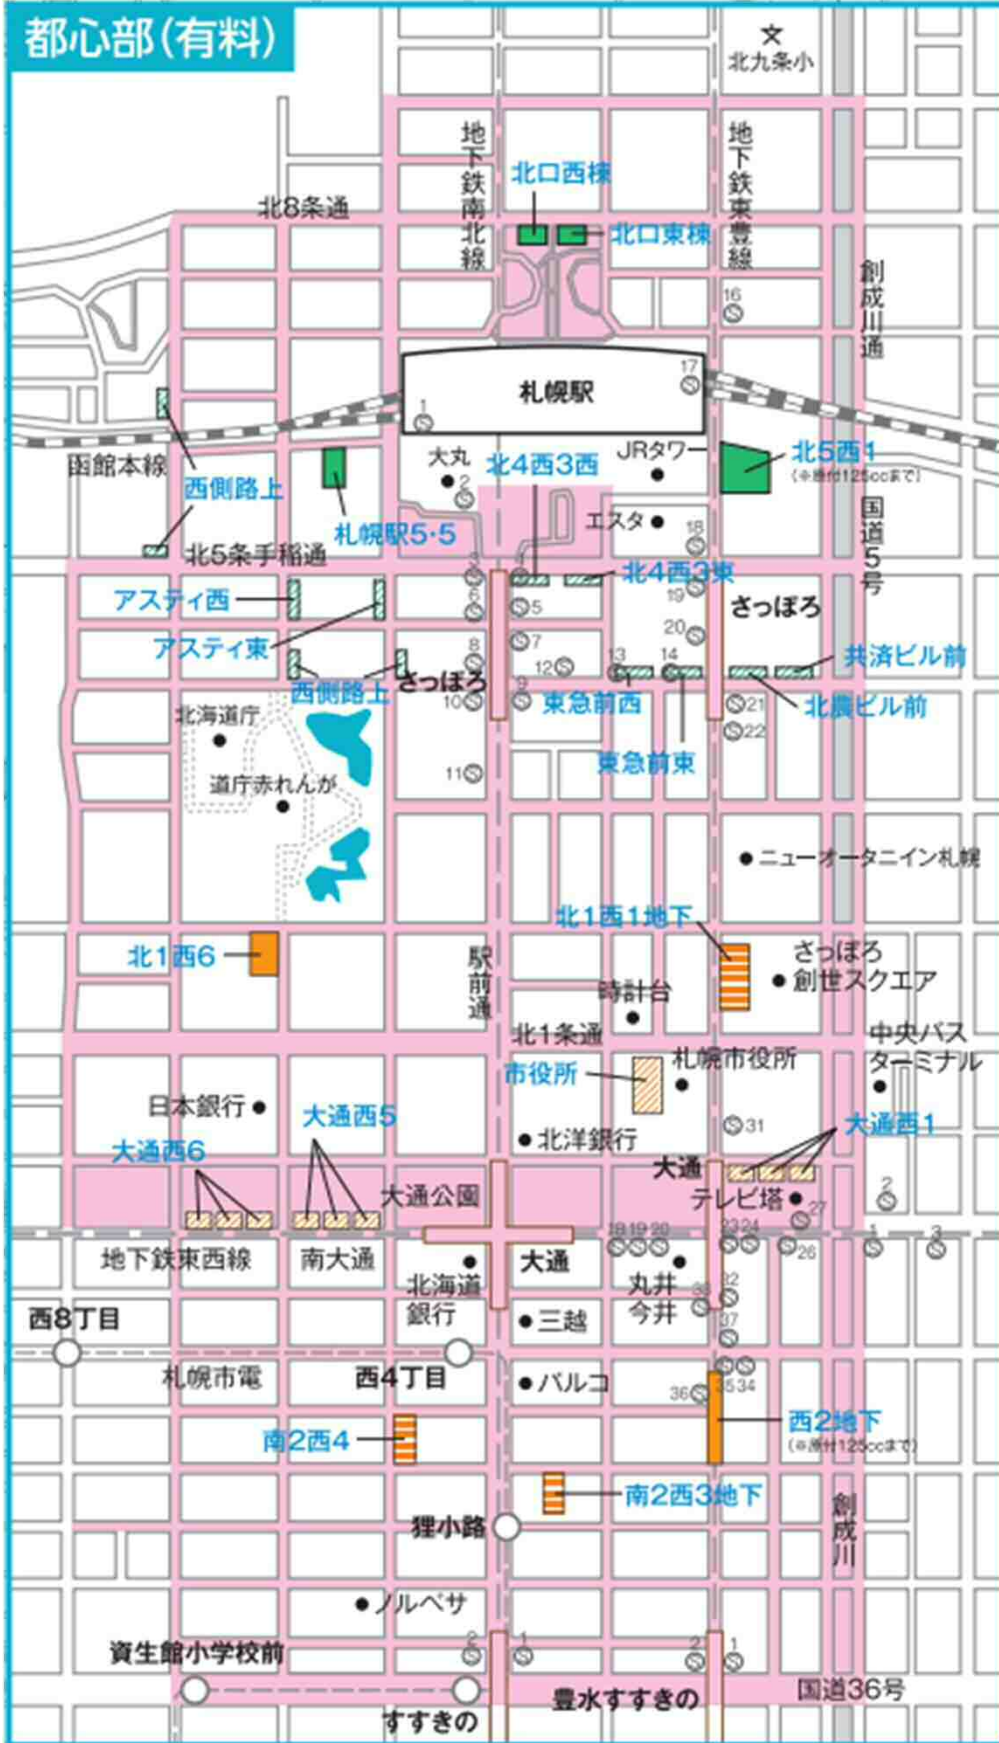

※令和5年6月1日時点

- |   |  |  |
|---|--|--|
|  自転車等放置禁止区域              |  札幌駅周辺の一時利用できる公共駐輪場(原付50ccまで) |  札幌駅周辺の定期利用のみの公共駐輪場(原付50ccまで) |
|  大通周辺の一時利用できる公共駐輪場(原付不可) |  大通周辺の一時利用できる公共駐輪場(原付50ccまで)  |  大通周辺の定期利用のみの公共駐輪場(原付不可)      |

(※)の駐輪場は原付125ccまで駐車可

札幌駅周辺の駐輪場の運営に関する問い合わせ先  
札幌駅5-5駐輪場管理事務所 電話:011-251-3060

大通周辺の駐輪場の運営に関する問い合わせ先  
西2丁目線地下駐輪場管理事務所 電話:011-211-5190