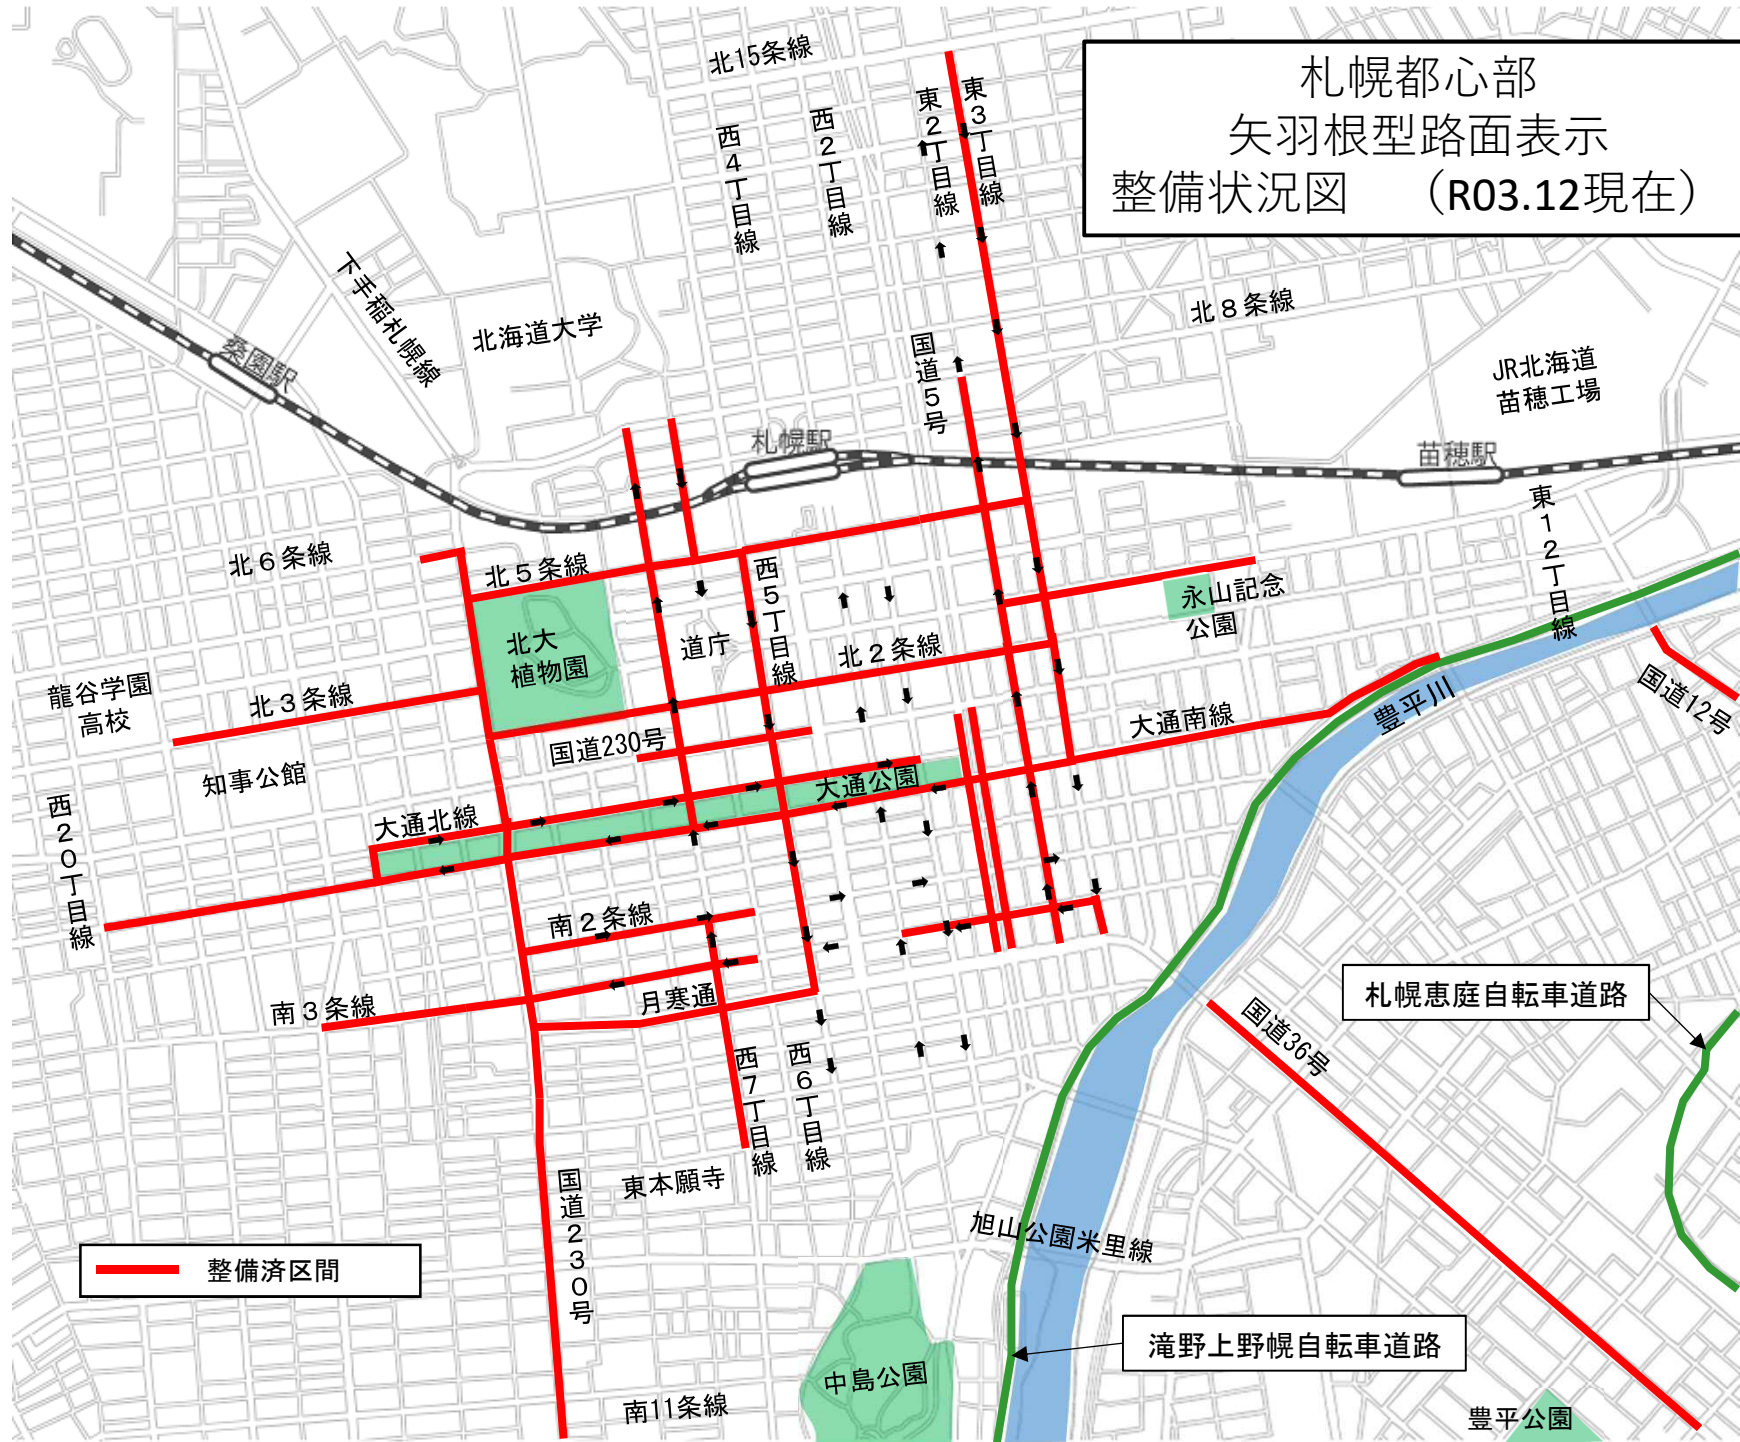

札幌都心部
矢羽根型路面表示
整備状況図 (R03.12現在)

整備済区間

札幌恵庭自転車道路

滝野上野幌自転車道路