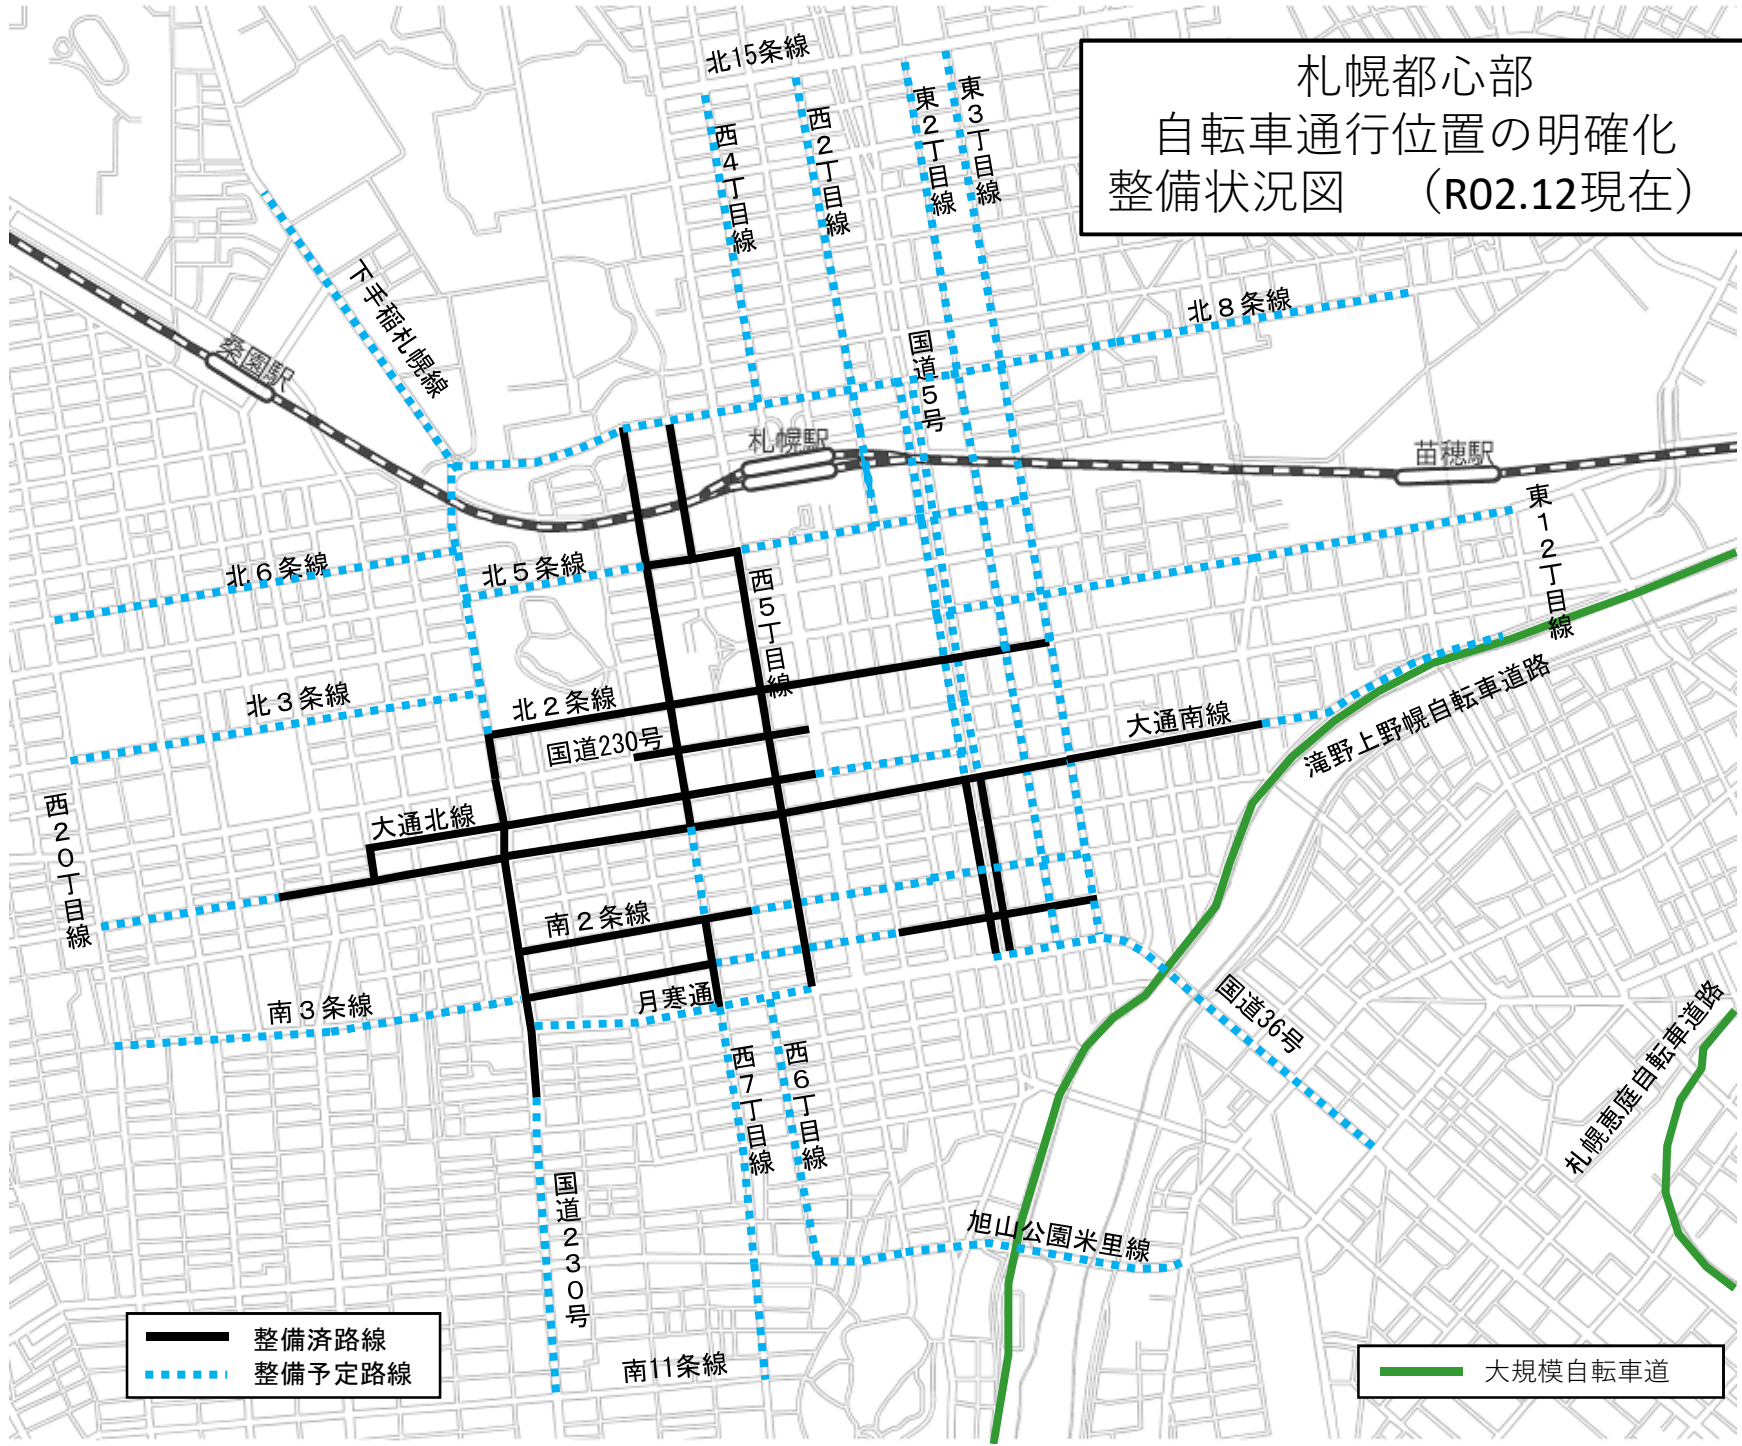

札幌都心部 自転車通行位置の明確化 整備状況図 (R02.12現在)

— 整備済路線
- - - 整備予定路線

— 大規模自転車道