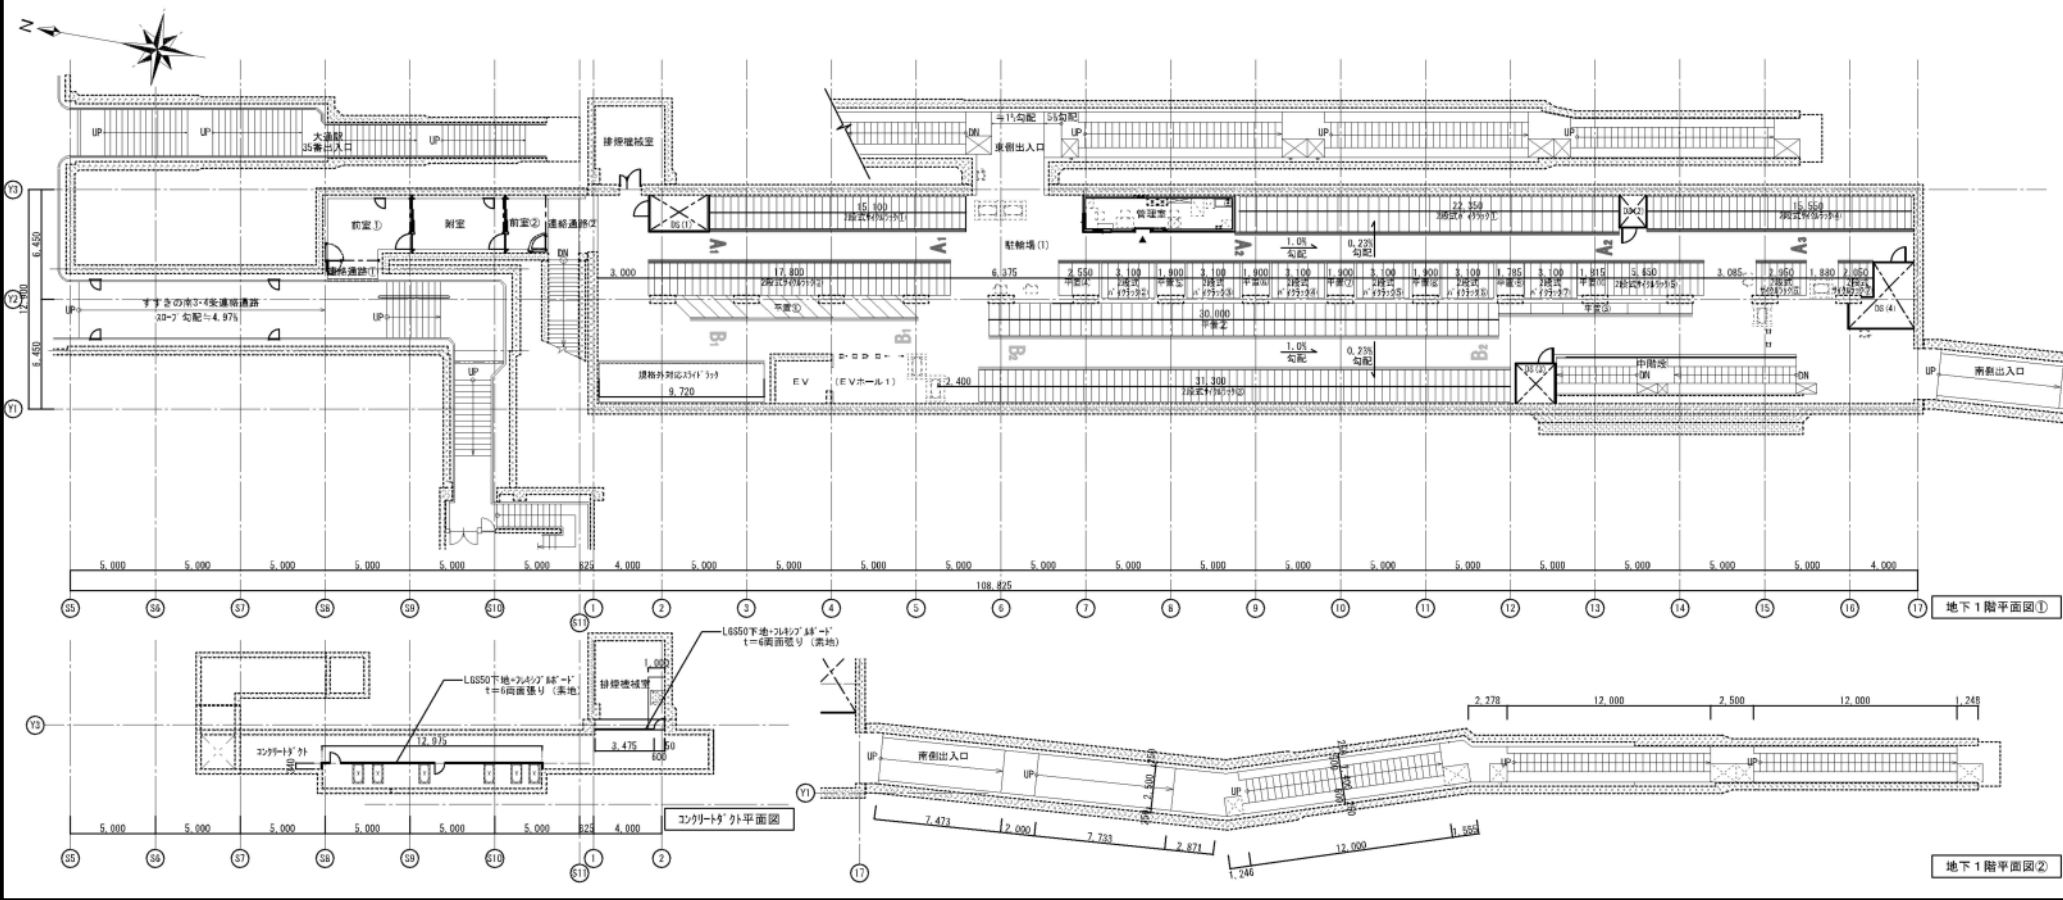

# ④西2丁目地下自転車等駐車場 - 地下1階

# ④西2丁目地下自転車等駐車場－地下2階

地下2階平面図