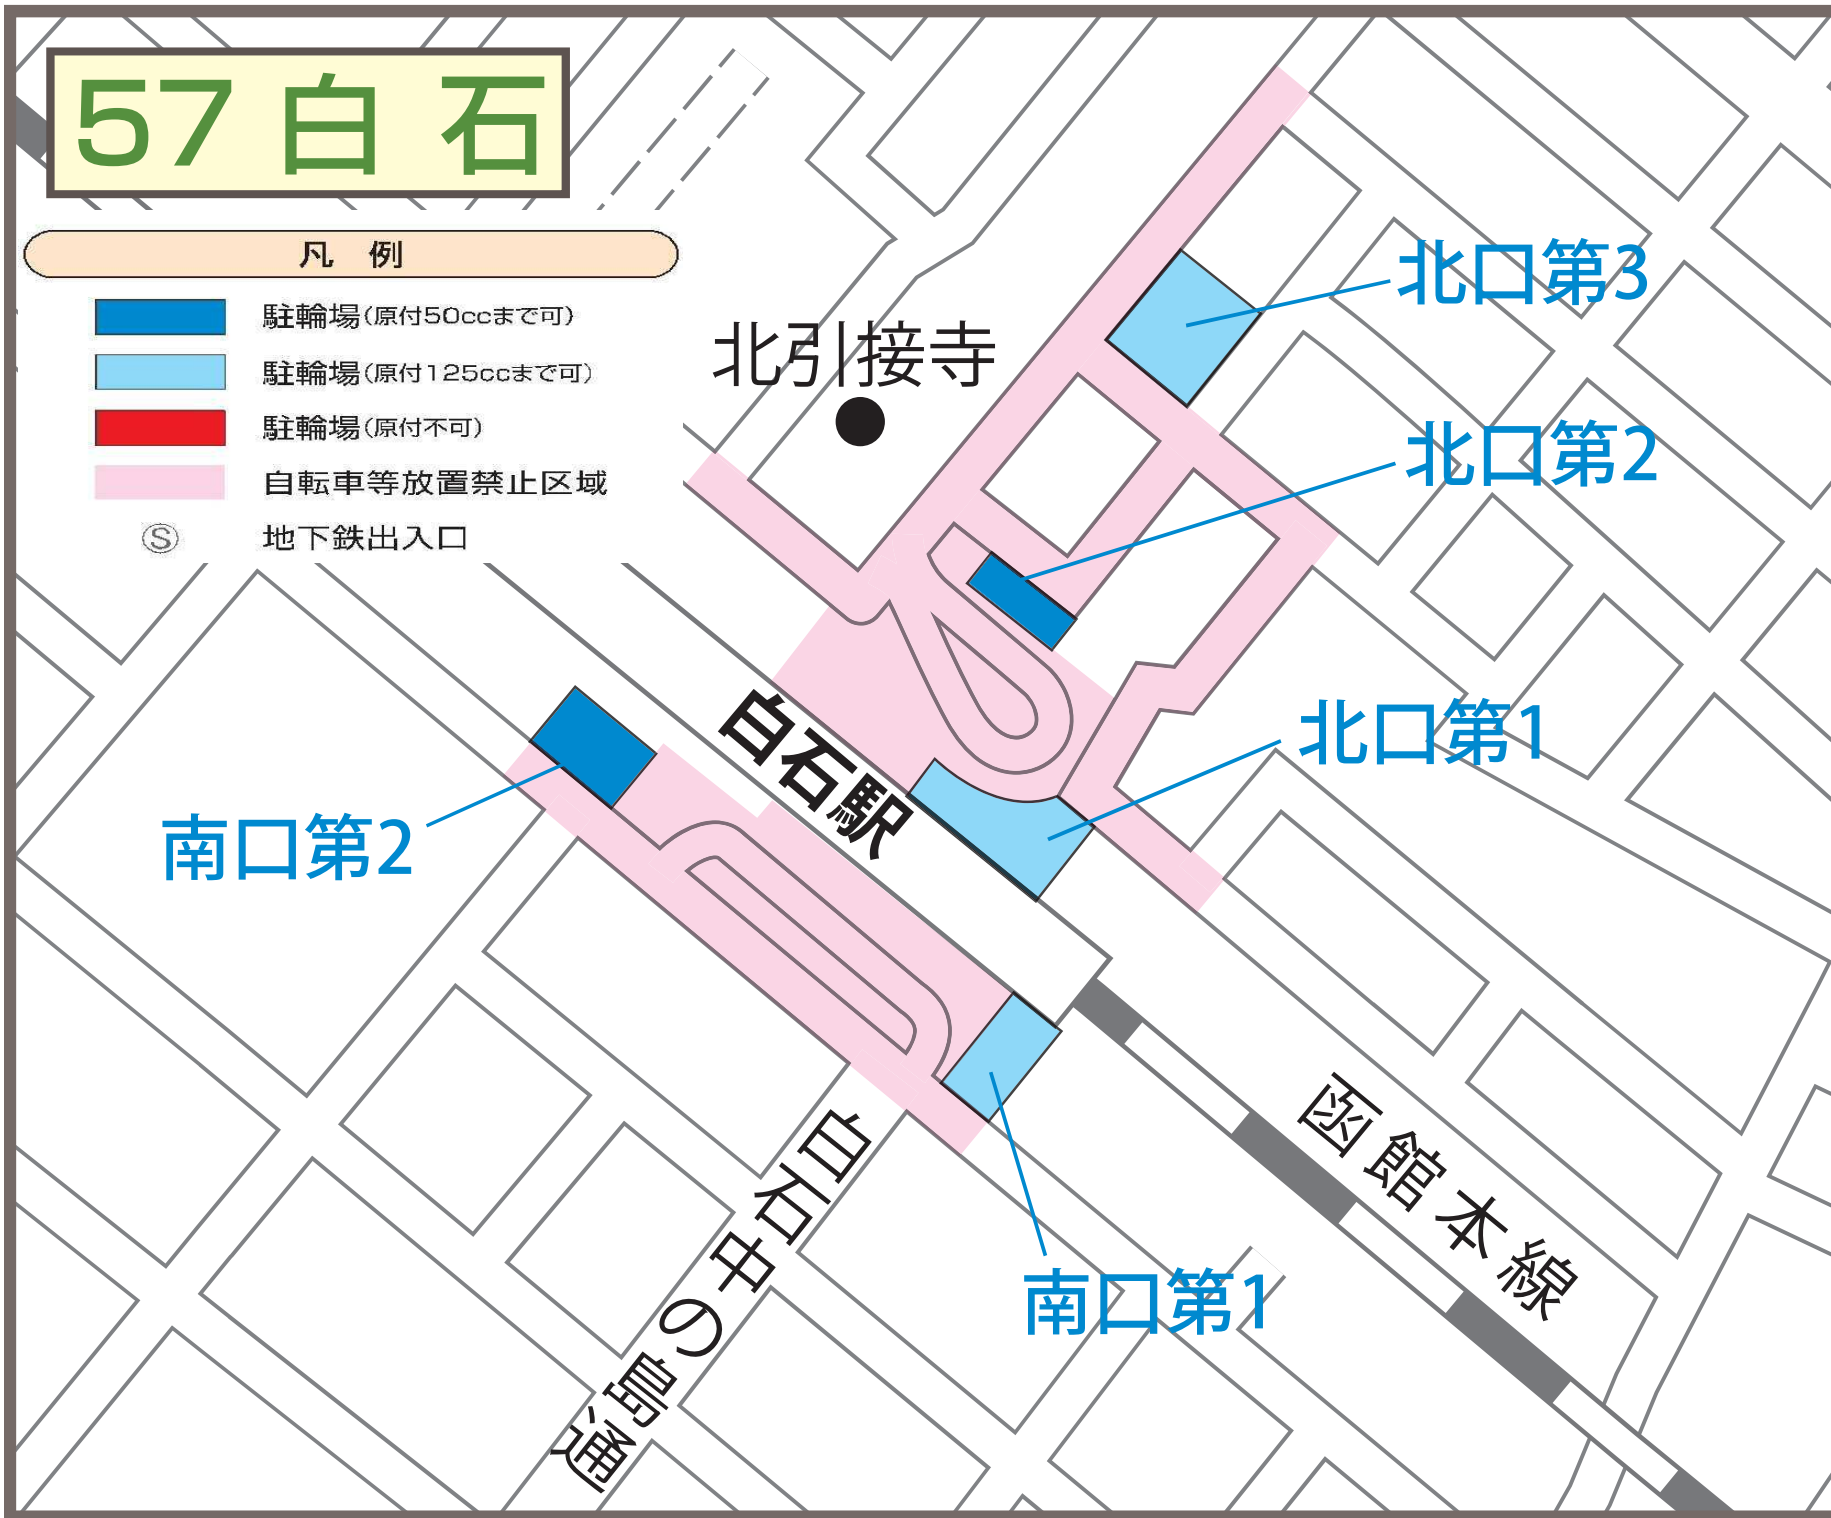

57 白石

凡 例

-  駐輪場(原付50ccまで可)
-  駐輪場(原付125ccまで可)
-  駐輪場(原付不可)
-  自転車等放置禁止区域
-  地下鉄出入口

北引接寺

北口第3

北口第2

北口第1

南口第2

白石駅

南口第1

函館本線

函館9号白石