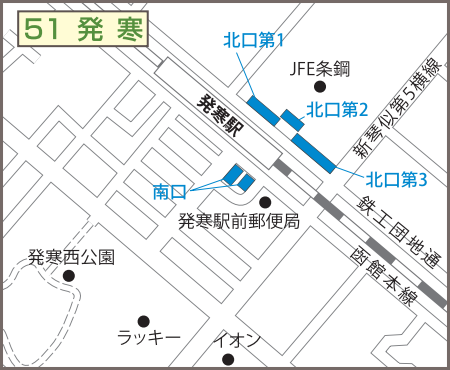

51 発寒

北口第1

JFE条鋼

発寒駅

北口第2

新琴似第5横線

北口第3

南口

発寒駅前郵便局

函館本線

発寒西公園

ラッキー

イオン