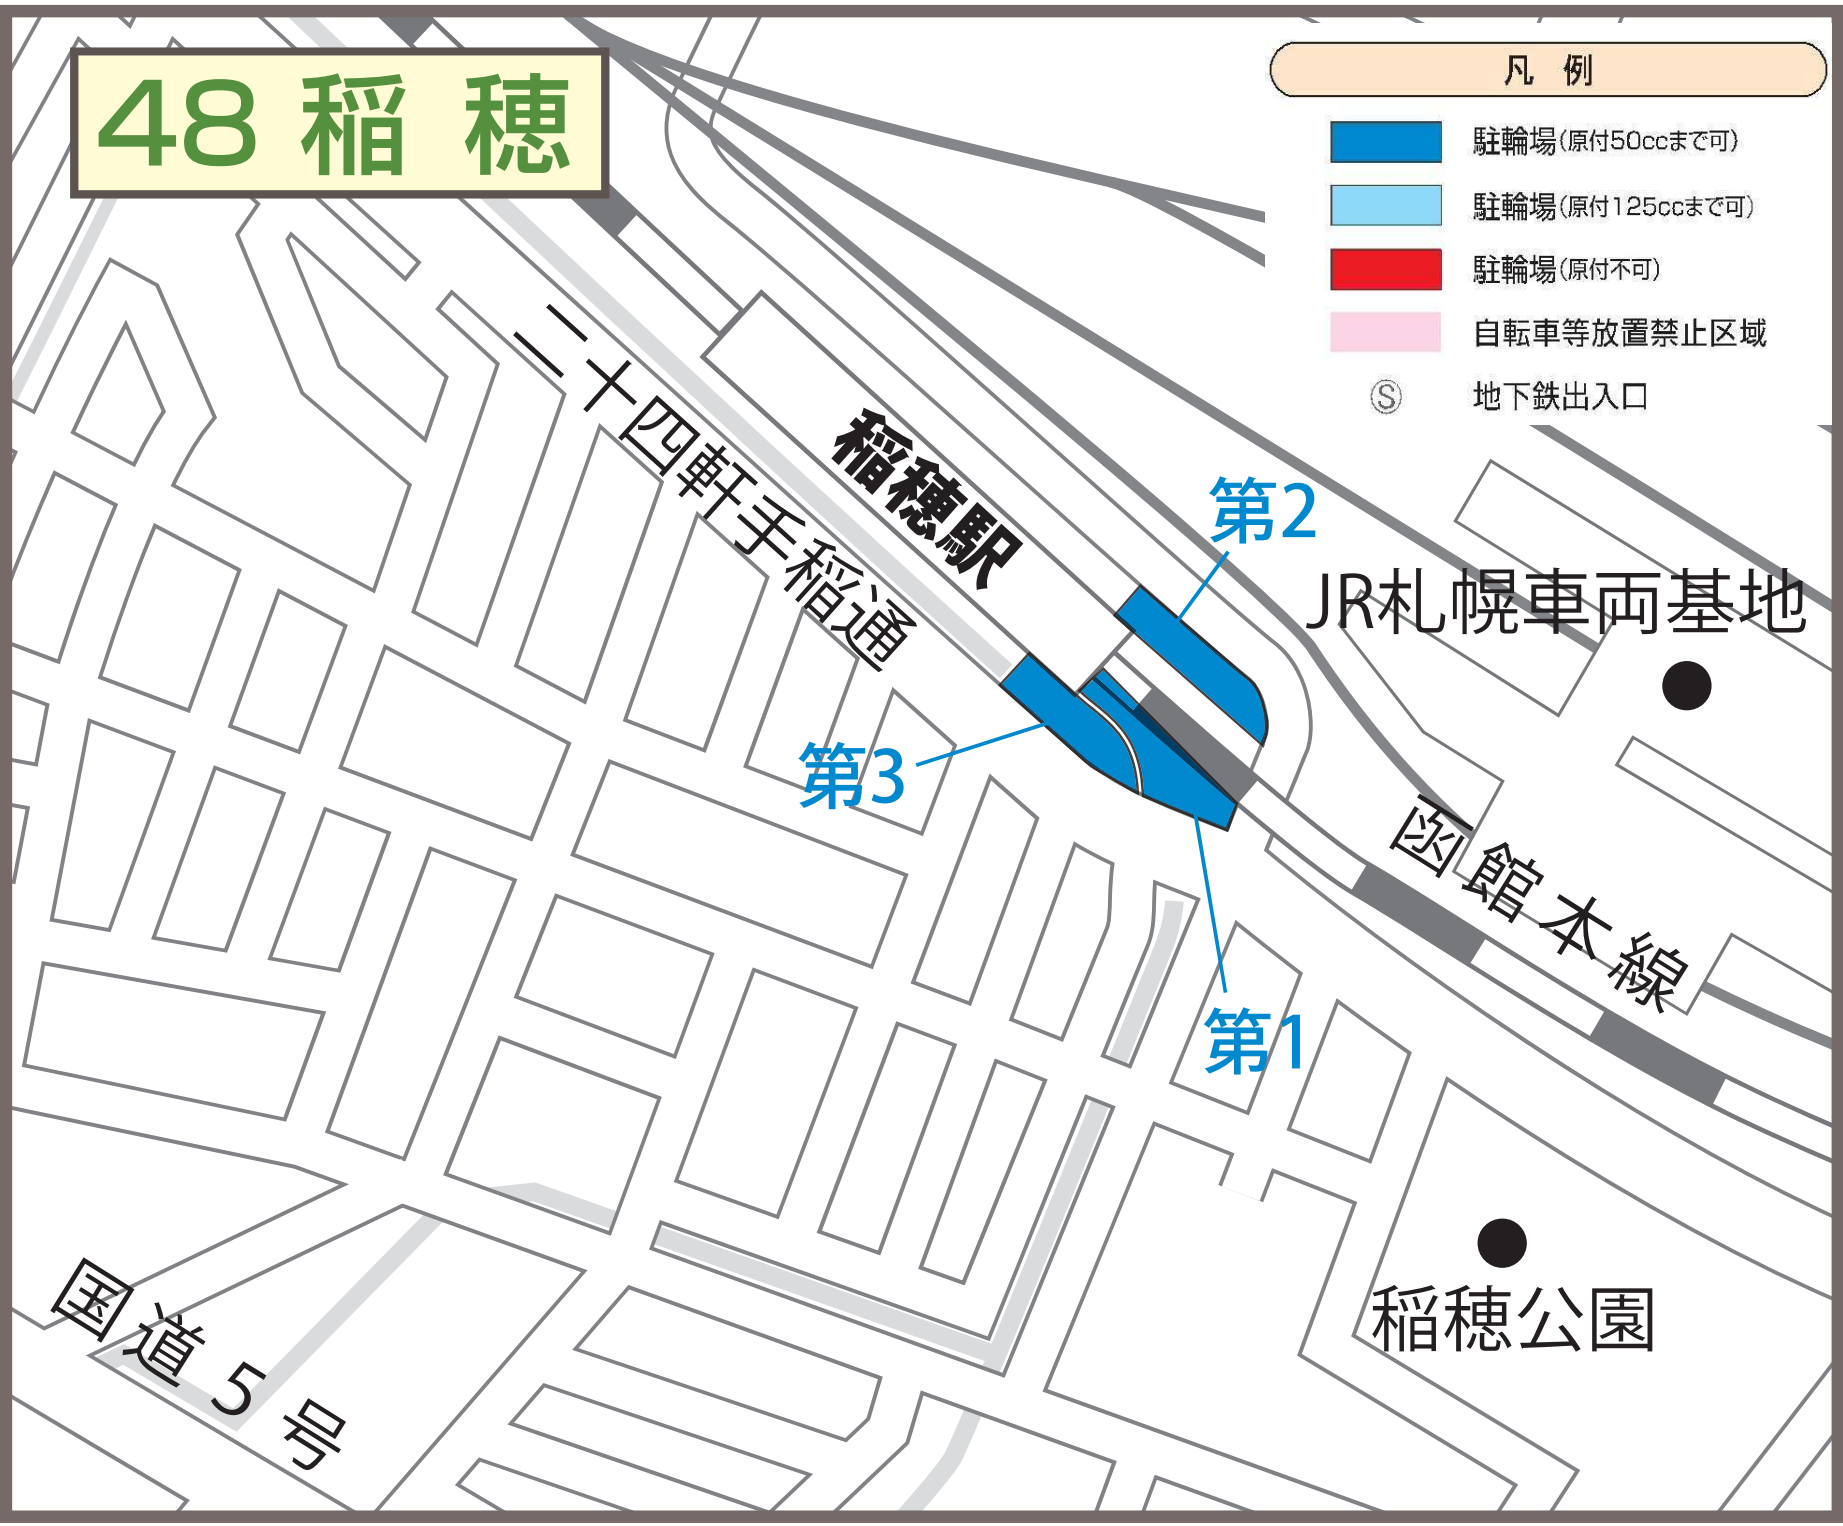

## 凡例

- 駐輪場(原付50ccまで可)
- 駐輪場(原付125ccまで可)
- 駐輪場(原付不可)
- 自転車等放置禁止区域
- 地下鉄出入口

稲穂駅

稲穂通

第2

JR札幌車両基地

第3

函館本線

第1

稲穂公園

国道5号