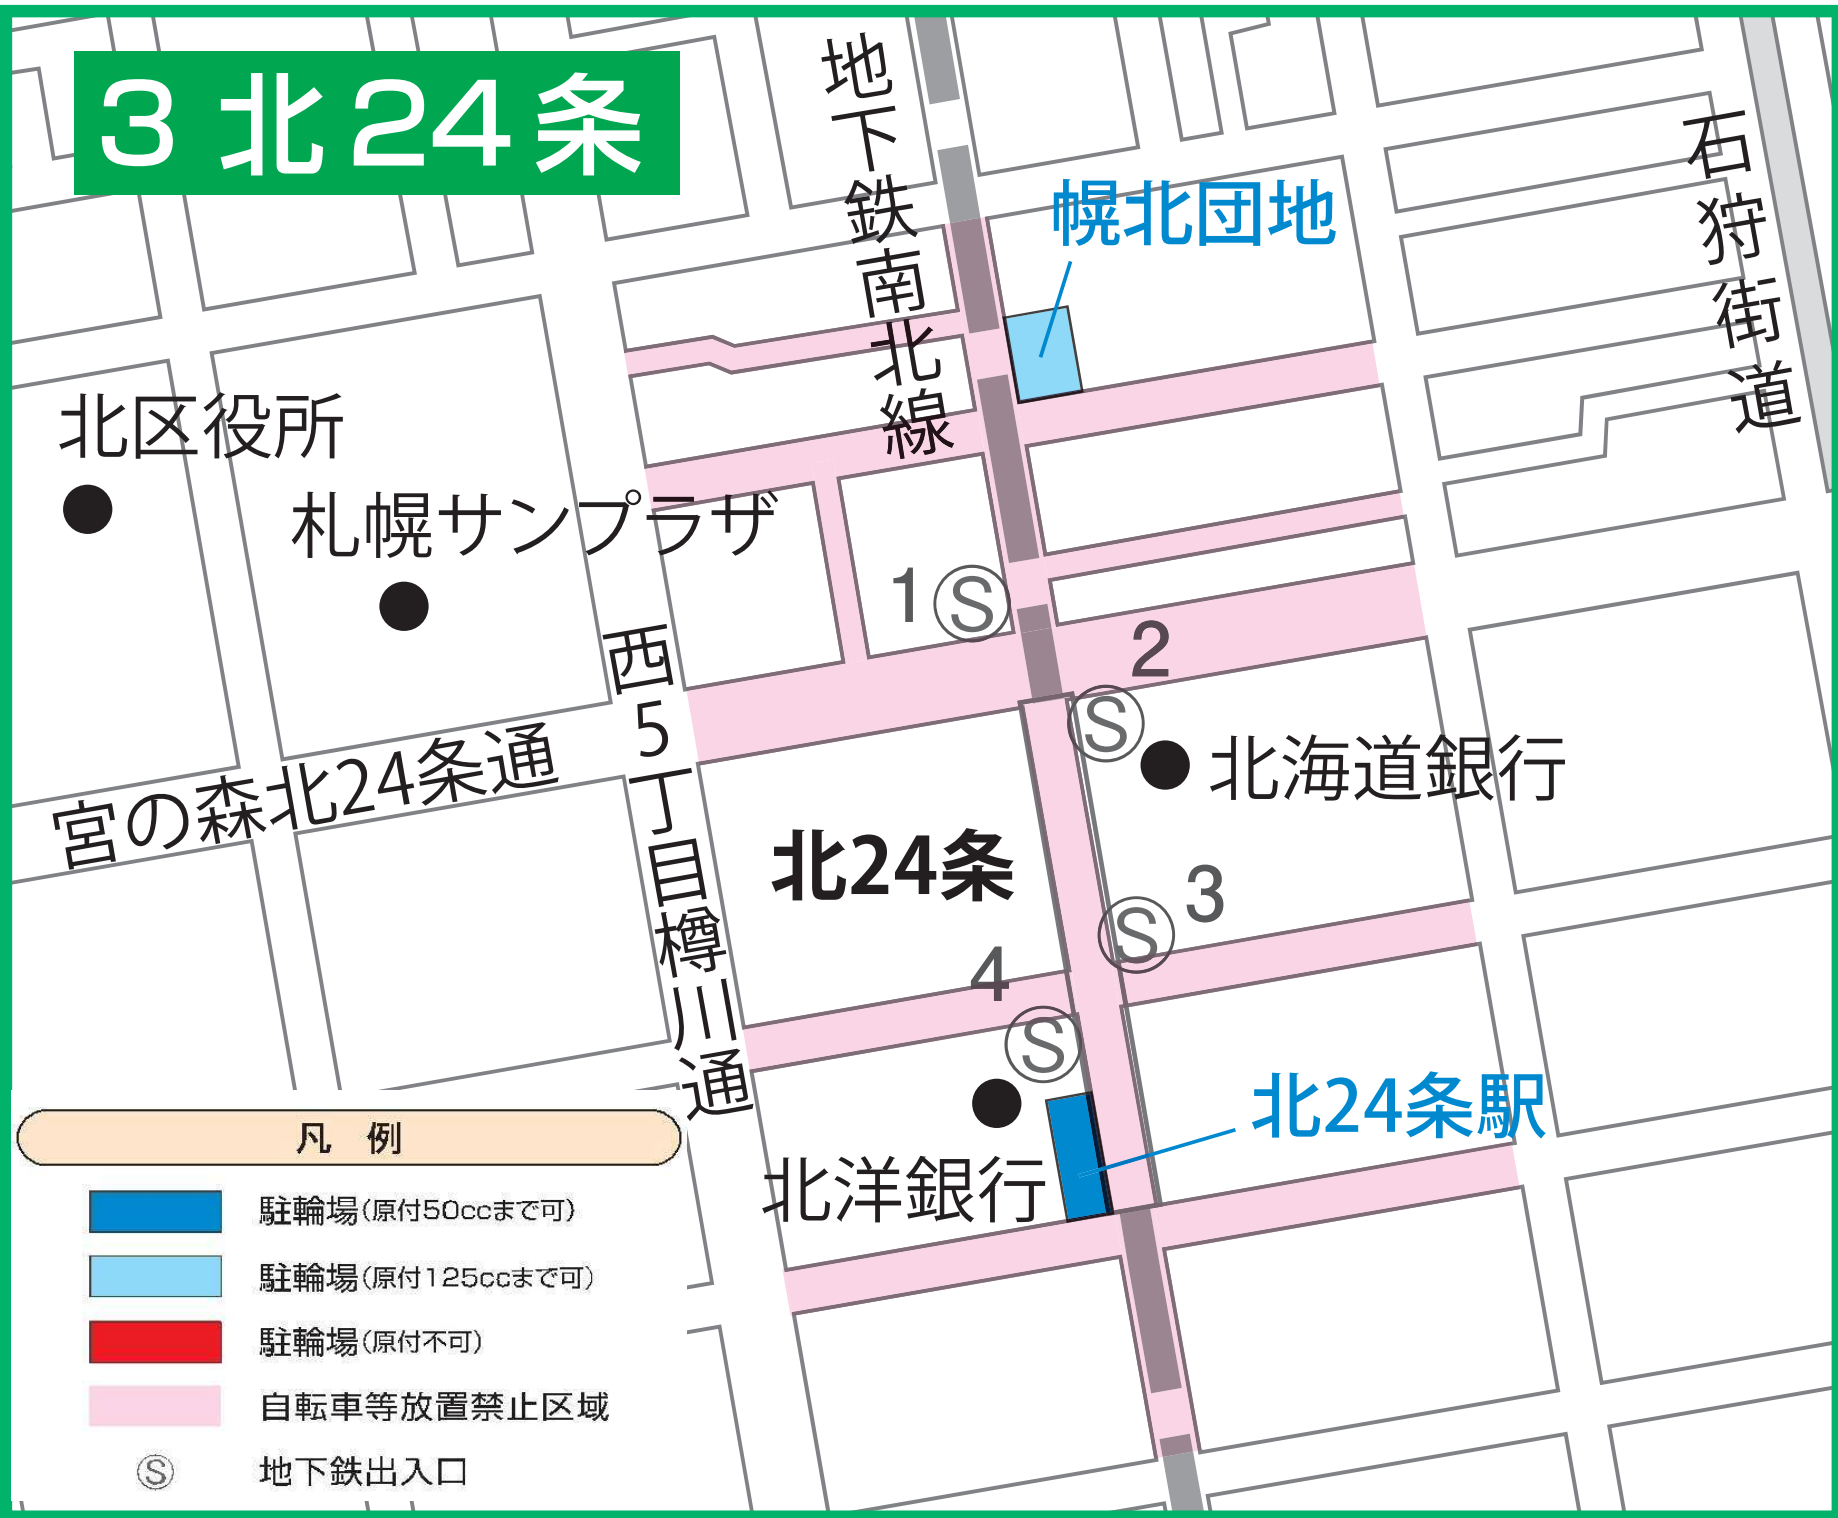

3 北24条

凡例

-  駐輪場(原付50ccまで可)
-  駐輪場(原付125ccまで可)
-  駐輪場(原付不可)
-  自転車等放置禁止区域
-  地下鉄出入口