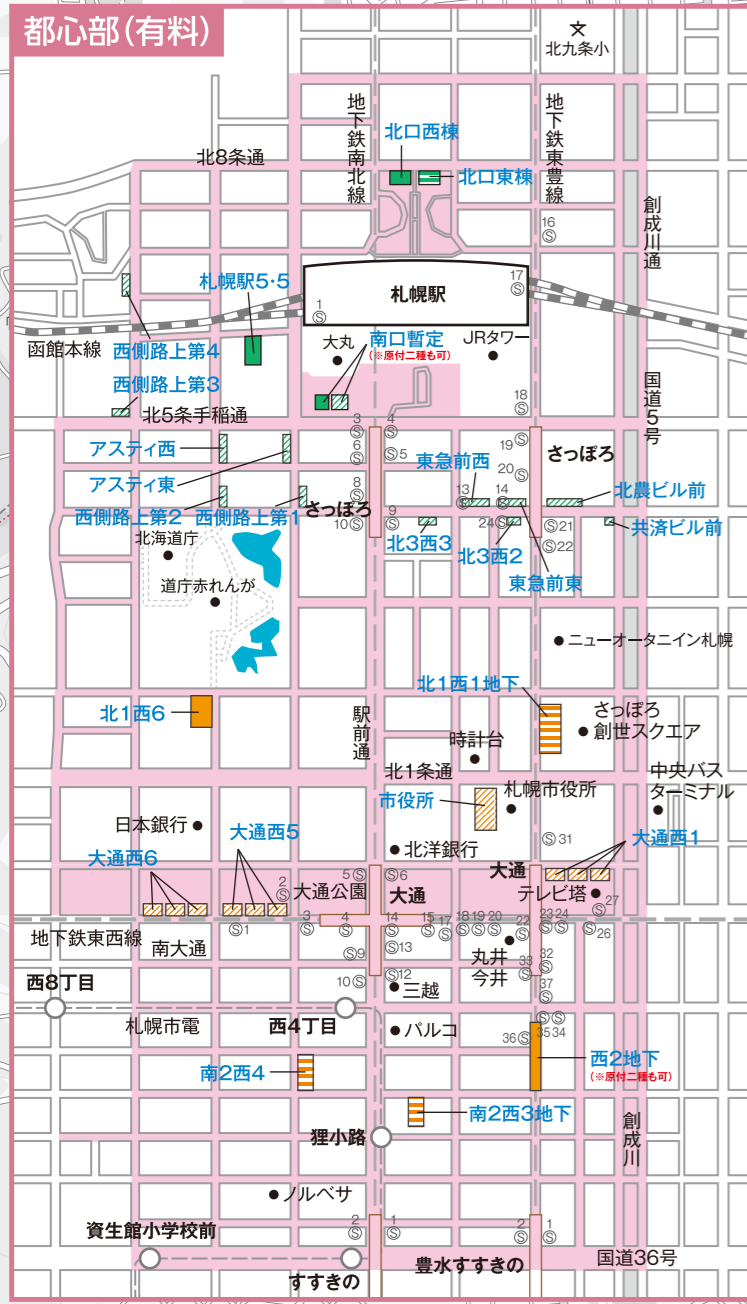

札幌駐輪場マップ

南部エリア版

都心部・中央区・白石区・厚別区・豊平区・南区・清田区

令和8年4月現在

札幌市設置の駐輪場はありません。

■ 札幌駅周辺の一時利用できる公共駐輪場 (原付不可)
 ■ 札幌駅周辺の一時利用できる公共駐輪場 (原付一種も可)
 ■ 札幌駅周辺の定期利用のみの公共駐輪場 (原付一種も可)

■ 大通周辺の一時利用できる公共駐輪場 (原付不可)
 ■ 大通周辺の一時利用できる公共駐輪場 (原付一種も可)
 ■ 大通周辺の定期利用のみの公共駐輪場 (原付不可)

■ 自転車等放置禁止区域

札幌駅周辺の駐輪場の運営に関する問い合わせ先
 札幌駅5-5駐輪場管理事務所 電話:011-251-3060

大通周辺の駐輪場の運営に関する問い合わせ先
 西2丁目地下駐輪場管理事務所 電話:011-211-5190

札幌市建設局総務部
自転車対策担当課
☎(011)211-2456

<https://www.city.sapporo.jp/kensetsu/dokan/jitensha/index.html>

さっぽろ市
02-K01-26-820
R8-2-616

地下鉄 東豊線

地下鉄 東西線

地下鉄 南北線

JR 函館本線 千歳線

Map of the JR Hokkaido Main Line (函館本線) and Chitose Line (千歳線) showing the area around Sarai Koen Station (桑園駅). The map includes the station, surrounding streets like 西16丁目緑道線 and 桑園通, and nearby landmarks such as JR北海道本社 and 市立札幌病院.