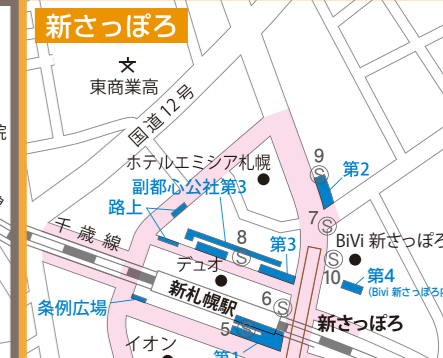

さっぽろ市
02-K01-26-820
R8-2-616

地下鉄 東豊線

地下鉄 東西線

地下鉄 南北線

JR 函館本線 千歳線

Map of the JR Hokkaido Main Line (函館本線) and Chitose Line (千歳線) showing the area around Sarai Koen Station (桑園駅). The map includes the station, surrounding streets like 西16丁目緑道線 and 桑園通, and nearby landmarks such as JR北海道本社 and 市立札幌病院.

凡例

- 駐輪場(原付一種も可)
- 駐輪場(原付一種・二種も可)
- 駐輪場(原付不可)
- 自転車等放置禁止区域
- 地下鉄出入口

※JR上野幌駅には札幌市設置の駐輪場はありません。
 ※路上駐輪場は、柵が無い場合は駐輪場ではありません。
 ※駐輪場の詳しい範囲は現地にてご確認ください。

令和8年4月現在