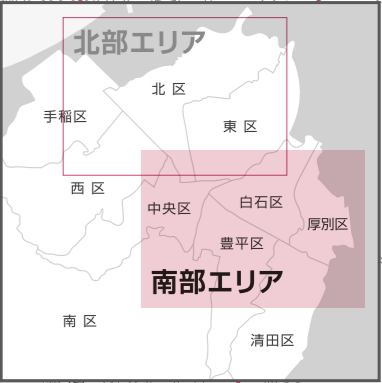

札幌駐輪場マップ

南部エリア版

都心部・中央区・白石区・厚別区・豊平区・南区・清田区

令和8年4月現在

札幌市設置の駐輪場はありません。

■ 札幌駅周辺の一時利用できる公共駐輪場 (原付不可)
 ■ 札幌駅周辺の一時利用できる公共駐輪場 (原付一種も可)
 ■ 札幌駅周辺の定期利用のみの公共駐輪場 (原付一種も可)

■ 大通周辺の一時利用できる公共駐輪場 (原付不可)
 ■ 大通周辺の一時利用できる公共駐輪場 (原付一種も可)
 ■ 大通周辺の定期利用のみの公共駐輪場 (原付不可)

さっぽろ市
02-K01-26-820
R8-2-616

地下鉄 東豊線

地下鉄 東西線

地下鉄 南北線

JR 函館本線 千歳線

Map of the JR Hokkaido Main Line (函館本線) and Chitose Line (千歳線) showing the area around Sarai Koen Station (桑園駅). The map includes the station, surrounding streets like 西16丁目緑道線 and 桑園通, and nearby landmarks such as JR北海道本社 and 市立札幌病院.