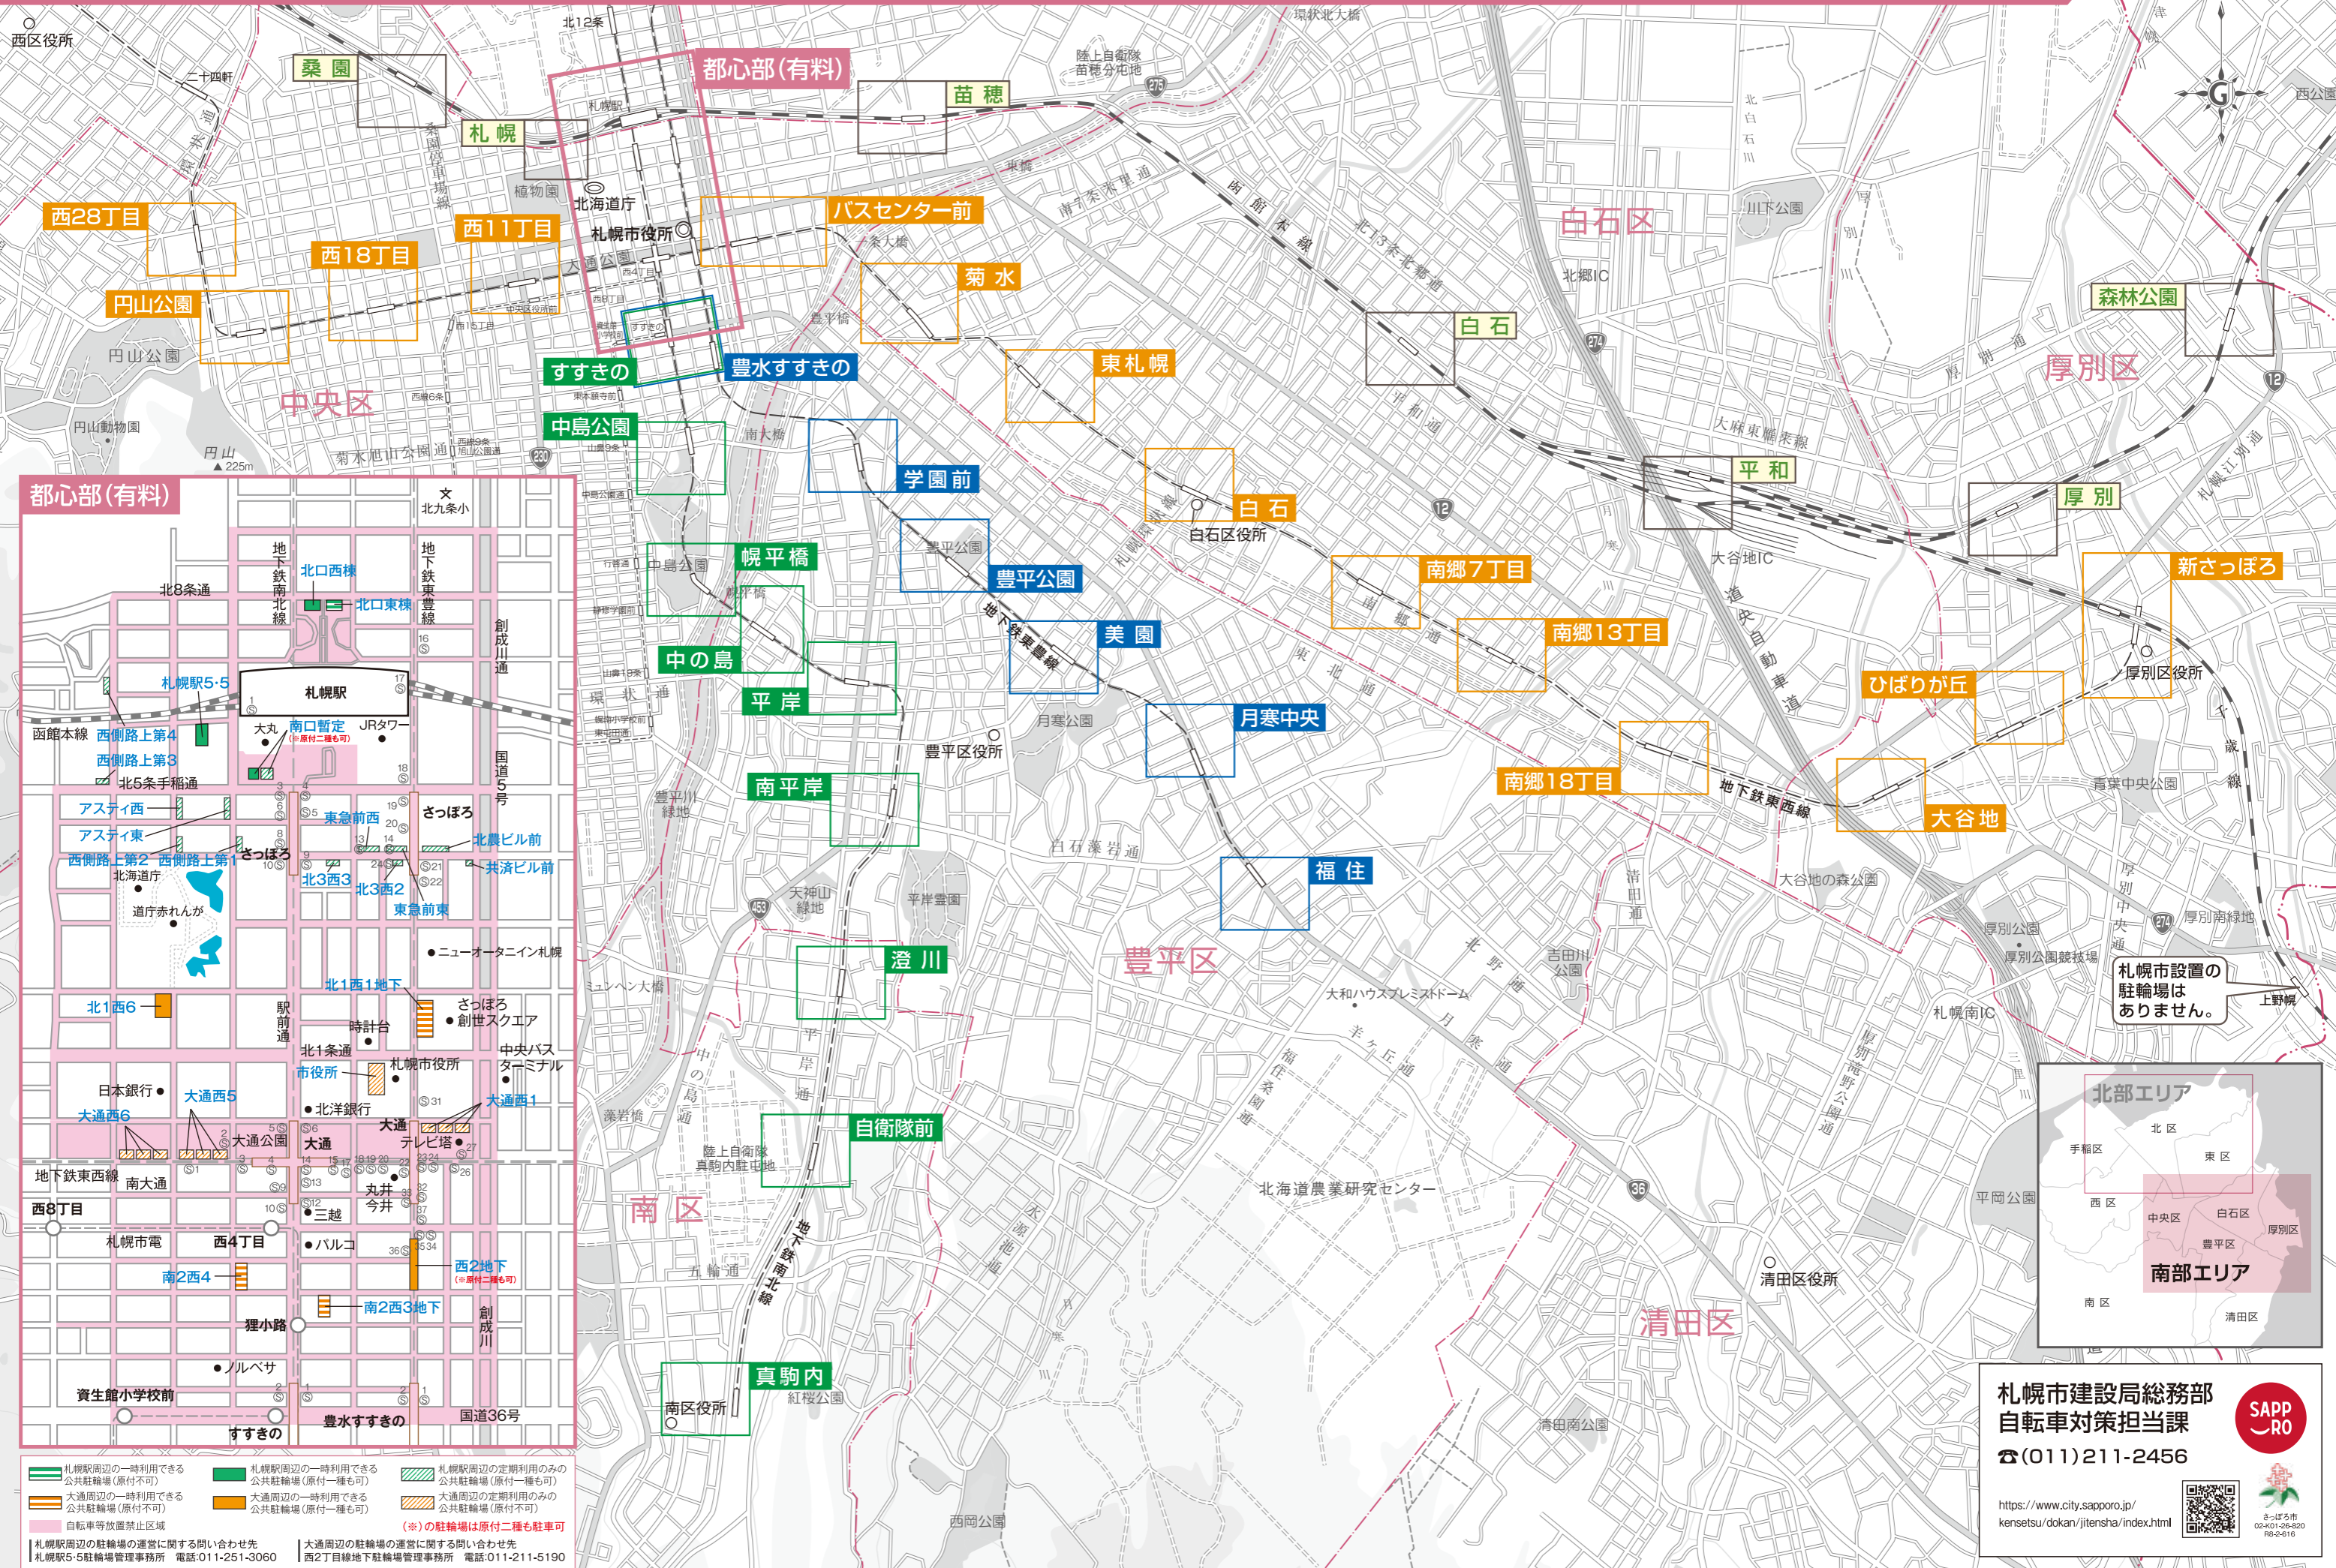

札幌駐輪場マップ

南部エリア版

都心部・中央区・白石区・厚別区・豊平区・南区・清田区

令和8年4月現在

札幌市設置の駐輪場はありません。

■ 札幌駅周辺の一時利用できる公共駐輪場 (原付不可)
 ■ 札幌駅周辺の一時利用できる公共駐輪場 (原付一種も可)
 ■ 札幌駅周辺の定期利用のみの公共駐輪場 (原付一種も可)

■ 大通周辺の一時利用できる公共駐輪場 (原付不可)
 ■ 大通周辺の一時利用できる公共駐輪場 (原付一種も可)
 ■ 大通周辺の定期利用のみの公共駐輪場 (原付不可)

■ 自転車等放置禁止区域

札幌駅周辺の駐輪場の運営に関する問い合わせ先
 札幌駅5-5駐輪場管理事務所 電話:011-251-3060

大通周辺の駐輪場の運営に関する問い合わせ先
 西2丁目地下駐輪場管理事務所 電話:011-211-5190

札幌市建設局総務部
自転車対策担当課
☎(011)211-2456

<https://www.city.sapporo.jp/kensetsu/dokan/jitensha/index.html>

さっぽろ市
02-K01-26-820
R8-2-616

地下鉄 東豊線

地下鉄 東西線

地下鉄 南北線

JR 函館本線 千歳線

Map of the JR Hokkaido Main Line (函館本線) and Chitose Line (千歳線) showing the area around Sarai Koen Station (桑園駅). The map includes the station, surrounding streets like 西16丁目緑道線 and 桑園通, and nearby landmarks such as JR北海道本社 and 市立札幌病院.

凡例

- 駐輪場(原付一種も可)
- 駐輪場(原付一種・二種も可)
- 駐輪場(原付不可)
- 自転車等放置禁止区域
- 地下鉄出入口

※JR上野幌駅には札幌市設置の駐輪場はありません。
 ※路上駐輪場は、柵が無い場合は駐輪場ではありません。
 ※駐輪場の詳しい範囲は現地にてご確認ください。

令和8年4月現在