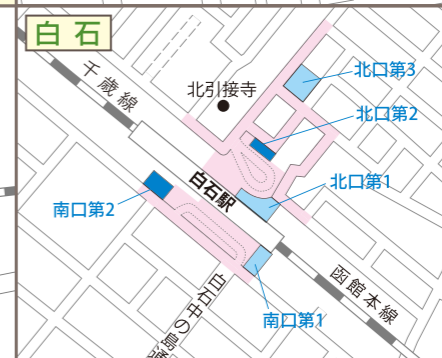

■ 自転車等放置禁止区域

札幌駅周辺の駐輪場の運営に関する問い合わせ先
 札幌駅5-5駐輪場管理事務所 電話:011-251-3060

大通周辺の駐輪場の運営に関する問い合わせ先
 西2丁目地下駐輪場管理事務所 電話:011-211-5190

札幌市建設局総務部
自転車対策担当課
☎(011)211-2456

<https://www.city.sapporo.jp/kensetsu/dokan/jitensha/index.html>

さっぽろ市
02-K01-26-820
R8-2-616

地下鉄 東豊線

地下鉄 東西線

地下鉄 南北線

JR 函館本線 千歳線

Map of the JR Hokkaido Main Line (函館本線) and Chitose Line (千歳線) showing the area around Sarai Koen Station (桑園駅). The map includes the station, surrounding streets like 西16丁目緑道線 and 桑園通, and nearby landmarks such as JR北海道本社 and 市立札幌病院.