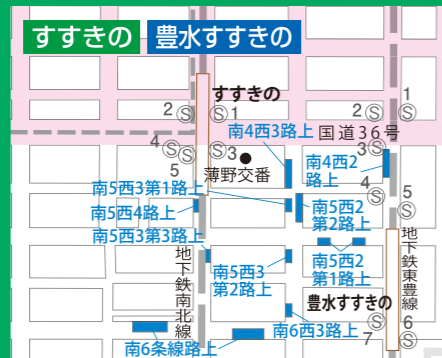

さっぽろ市
02-K01-26-820
R8-2-616

地下鉄 東豊線

地下鉄 東西線

地下鉄 南北線

JR 函館本線 千歳線

Map of the JR Hokkaido Main Line (函館本線) and Chitose Line (千歳線) showing the area around Sarai Koen Station (桑園駅). The map includes the station, surrounding streets like 西16丁目緑道線 and 桑園通, and nearby landmarks such as JR北海道本社 and 市立札幌病院.

凡例

- 駐輪場(原付一種も可)
- 駐輪場(原付一種・二種も可)
- 駐輪場(原付不可)
- 自転車等放置禁止区域
- 地下鉄出入口

※JR上野幌駅には札幌市設置の駐輪場はありません。
 ※路上駐輪場は、柵が無い場合は駐輪場ではありません。
 ※駐輪場の詳しい範囲は現地にてご確認ください。

令和8年4月現在