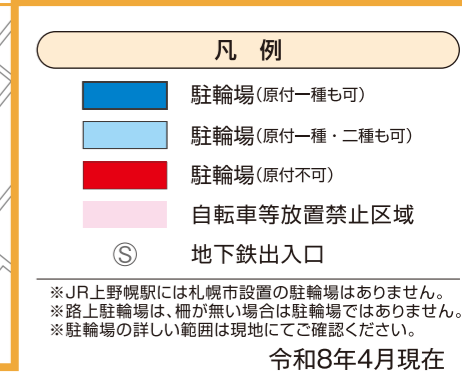

JR 函館本線 学園都市線

地下鉄 東豊線

地下鉄 南北線

地下鉄 東西線

- ### 凡例
- 駐輪場(原付一種も可)
 - 駐輪場(原付一種・二種も可)
 - 駐輪場(原付不可)
 - 自転車等放置禁止区域
 - Ⓢ 地下鉄出入口
- ※ JR上野幌駅には札幌市設置の駐輪場はありません。
 ※ 路上駐輪場は、柵が無い場合は駐輪場ではありません。
 ※ 駐輪場の詳しい範囲は現地にてご確認ください。
- 令和8年4月現在