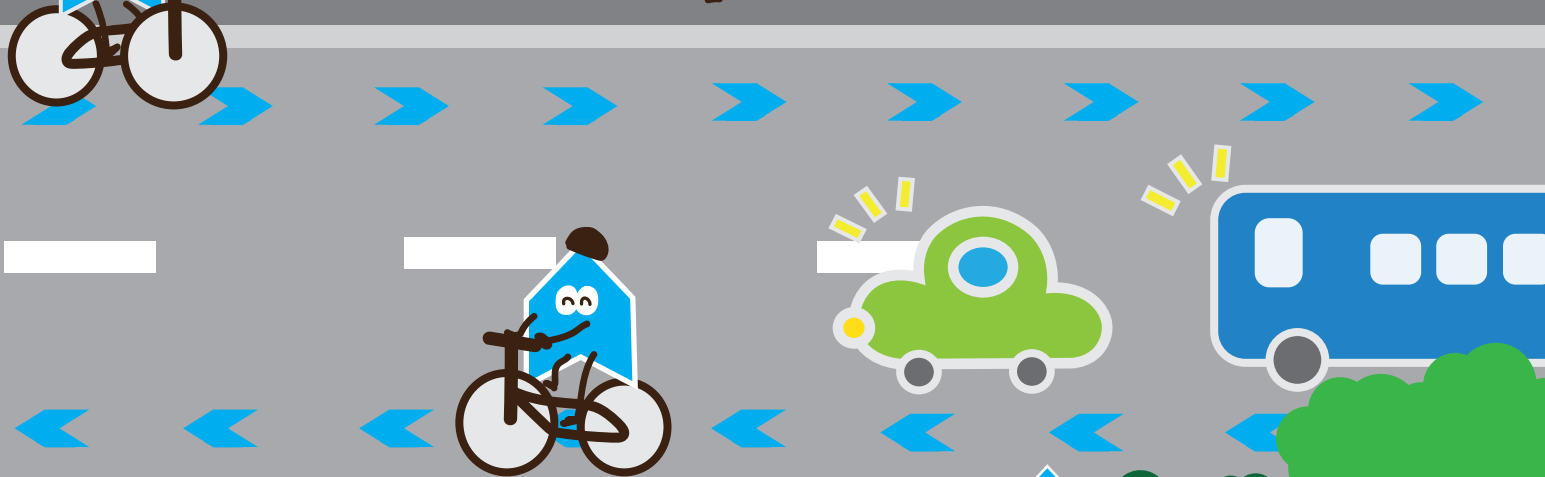

道路をつかうみんなへ

／ぼくたち／

ただの
もよう

じゃないんだ

ぼくたち

やばねがたるめんひょうじ

矢羽根型路面標示

っていうんだ!

や ばねのやじるしが教えます!

ば いくも、くるまも思いやり

ね らうは事故ゼロのまち!

これで「やばね」マスター!

自転車は車道の左側を通行するのがルールです!
ぼくたち「矢羽根マーク」に沿って通行しよう!

道路はみんなのものです。

自転車も自動車もおもいやり通行を心掛けましょう!

- 発行／札幌市建設局総務部 自転車対策担当課
- お問い合わせ／札幌市建設局総務部 自転車対策担当課