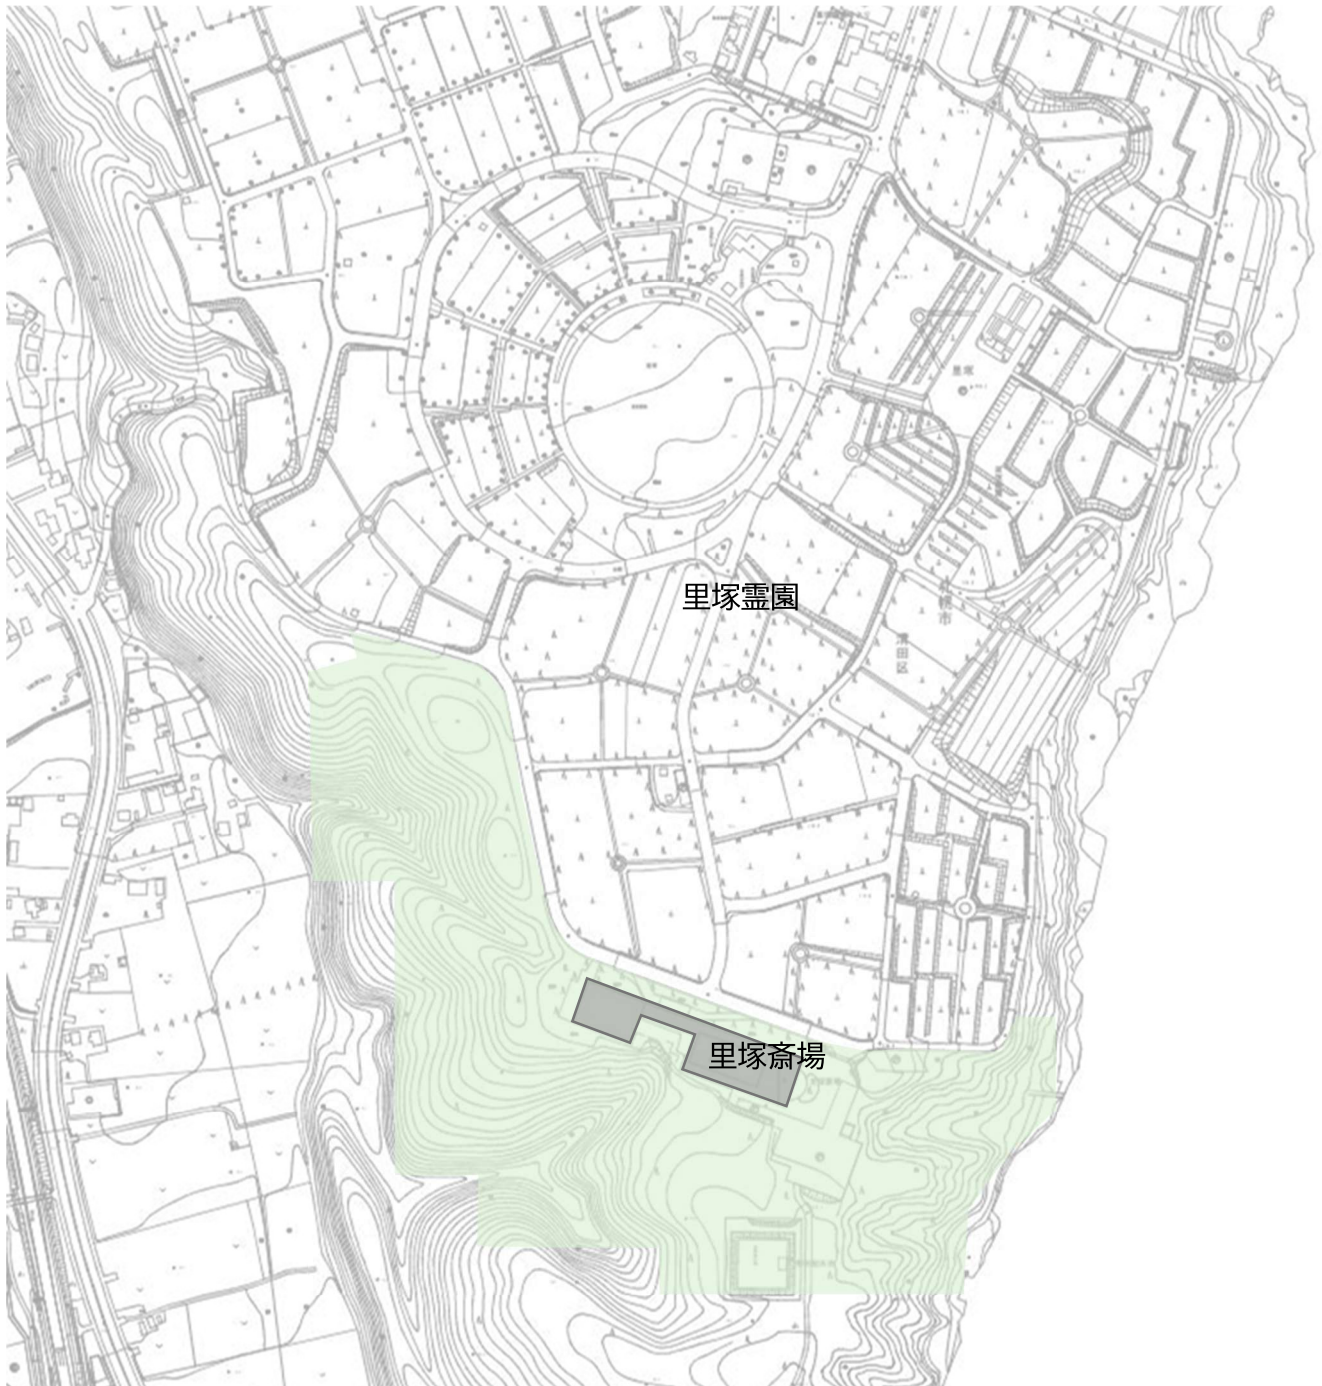

◆対象区域図

対象区域:里塚斎場の敷地内及び隣接地 約 16ha(■部分)

※対象区域は現時点における想定であり、本業務における提案内容、関係機関との協議、及び実地調査の結果等により変更となる可能性がある。