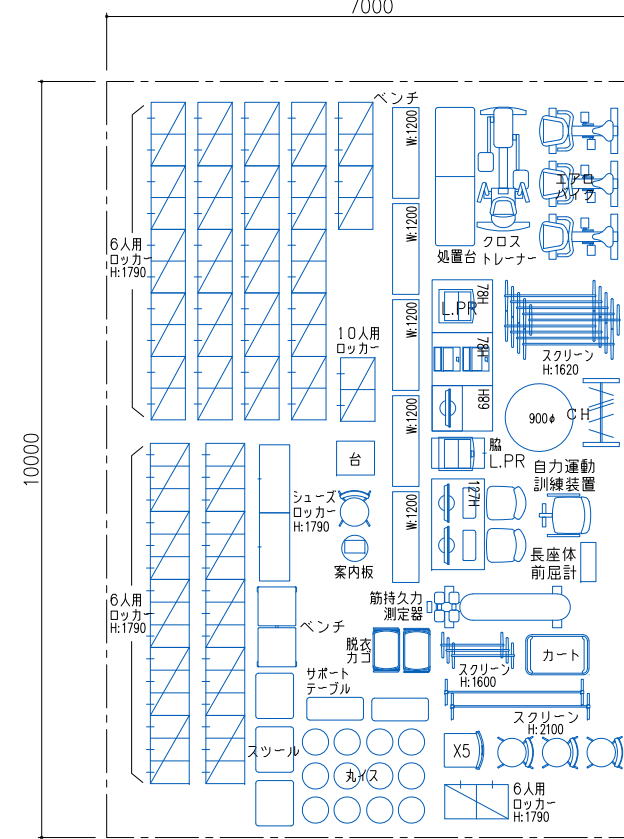

札幌市 西健康づくりセンター
 現状レイアウト
 DATE : 2024.03.18 SCALE : 1/150 (A3)

札幌市 西健康づくりセンター
 現状レイアウト
 DATE : 2024.03.18 SCALE : 1/150 (A3)

■ 2F-運動指導室、受付、運動スタジオ、3F-ランニングデッキ

170㎡

■ 2F-更衣室、体力測定室

70㎡

■ 2.3F-下足スペース、廊下階段室2

40㎡

■ 3F-事務室、会議室、更衣室、用品庫

90㎡

■ 3F-研修室、栄養指導室、清掃員控室

70㎡

什器保管用スペース：440㎡

札幌市 西健康づくりセンター
什器保管用スペース

DATE：2024.03.25 SCALE：1/100 (A3)