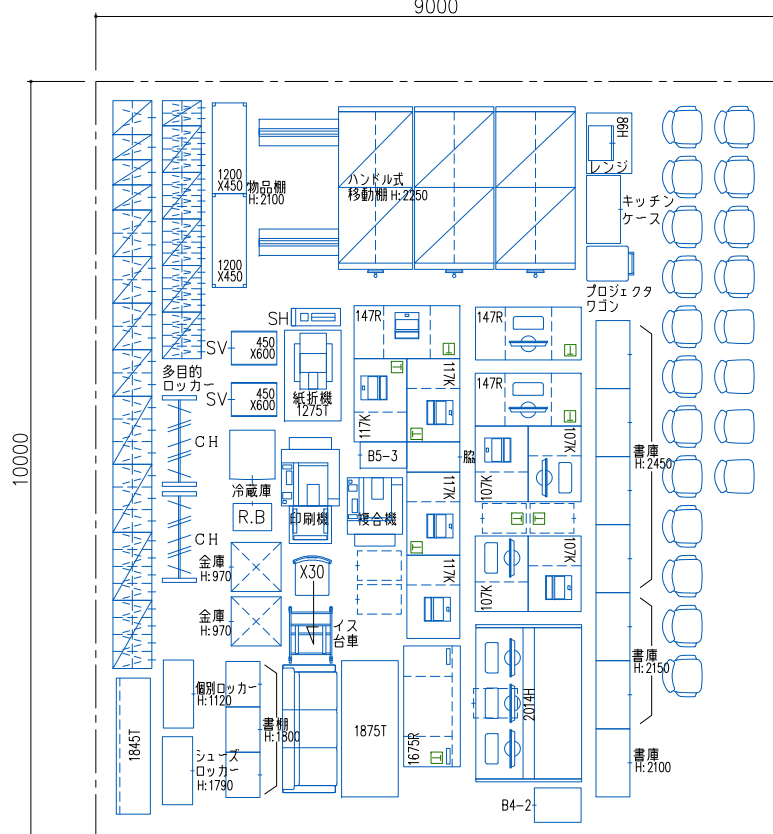

札幌市 西健康づくりセンター
 現状レイアウト
 DATE : 2024.03.18 SCALE : 1/150 (A3)

札幌市 西健康づくりセンター
 現状レイアウト
 DATE : 2024.03.18 SCALE : 1/150 (A3)

■ 2F-運動指導室、受付、運動スタジオ、3F-ランニングデッキ

170㎡

■ 2F-更衣室、体力測定室

70㎡

■ 2.3F-下足スペース、廊下階段室2

40㎡

■ 3F-事務室、会議室、更衣室、用品庫

90㎡

■ 3F-研修室、栄養指導室、清掃員控室

70㎡

什器保管用スペース：440㎡

札幌市 西健康づくりセンター
什器保管用スペース

DATE：2024.03.25 SCALE：1/100 (A3)