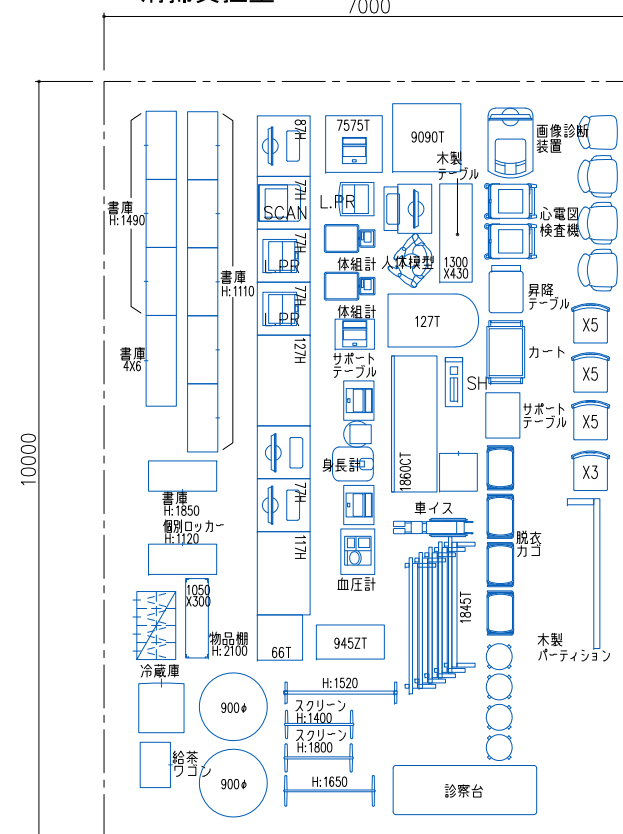

札幌市 西健康づくりセンター
 現状レイアウト
 DATE : 2024.03.18 SCALE : 1/150 (A3)

札幌市 西健康づくりセンター
 現状レイアウト
 DATE : 2024.03.18 SCALE : 1/150 (A3)

■ 2F-運動指導室、受付、運動スタジオ、3F-ランニングデッキ

170㎡

■ 2F-更衣室、体力測定室

70㎡

■ 2.3F-下足スペース、廊下階段室2

40㎡

■ 3F-事務室、会議室、更衣室、用品庫

90㎡

■ 3F-研修室、栄養指導室、清掃員控室

70㎡

什器保管用スペース：440㎡

札幌市 西健康づくりセンター
什器保管用スペース

DATE：2024.03.25 SCALE：1/100 (A3)