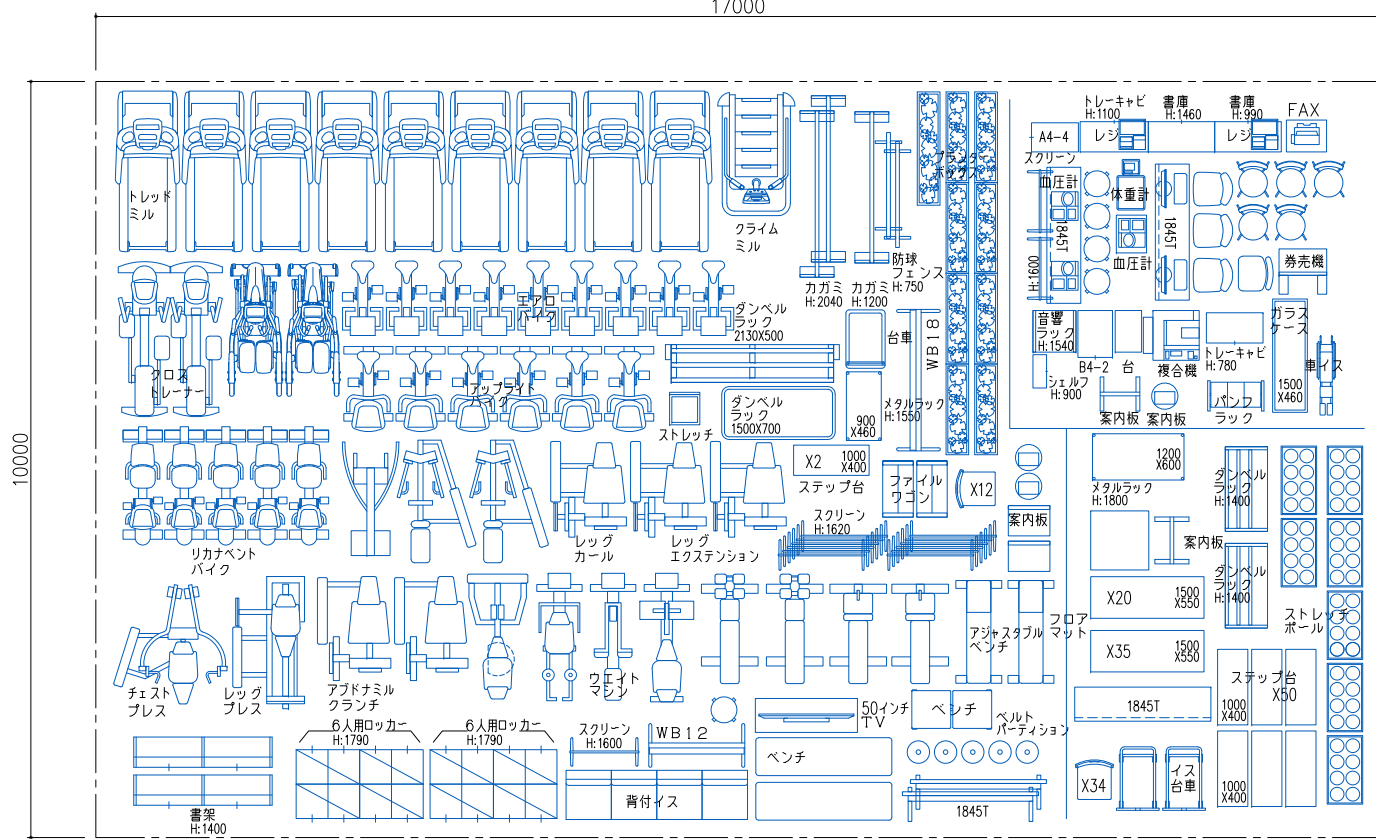

札幌市 西健康づくりセンター
 現状レイアウト
 DATE : 2024.03.18 SCALE : 1/150 (A3)

札幌市 西健康づくりセンター
 現状レイアウト
 DATE : 2024.03.18 SCALE : 1/150 (A3)

■ 2F-運動指導室、受付、運動スタジオ、3F-ランニングデッキ

170㎡

■ 2F-更衣室、体力測定室

70㎡

■ 2.3F-下足スペース、廊下階段室2

40㎡

■ 3F-事務室、会議室、更衣室、用品庫

90㎡

■ 3F-研修室、栄養指導室、清掃員控室

70㎡

什器保管用スペース：440㎡

札幌市 西健康づくりセンター
什器保管用スペース

DATE：2024.03.25 SCALE：1/100 (A3)