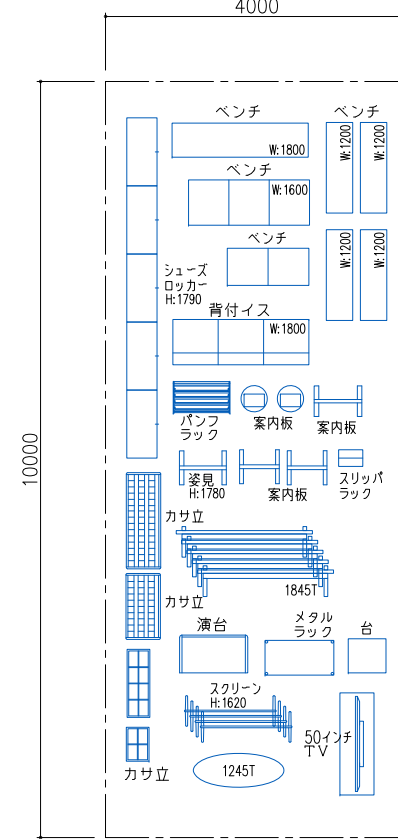

札幌市 西健康づくりセンター
 現状レイアウト
 DATE : 2024.03.18 SCALE : 1/150 (A3)

札幌市 西健康づくりセンター
 現状レイアウト
 DATE : 2024.03.18 SCALE : 1/150 (A3)

■ 2F-運動指導室、受付、運動スタジオ、3F-ランニングデッキ

170㎡

■ 2F-更衣室、体力測定室

70㎡

■ 2.3F-下足スペース、廊下階段室2

40㎡

■ 3F-事務室、会議室、更衣室、用品庫

90㎡

■ 3F-研修室、栄養指導室、清掃員控室

70㎡

什器保管用スペース：440㎡

札幌市 西健康づくりセンター
什器保管用スペース

DATE：2024.03.25 SCALE：1/100 (A3)