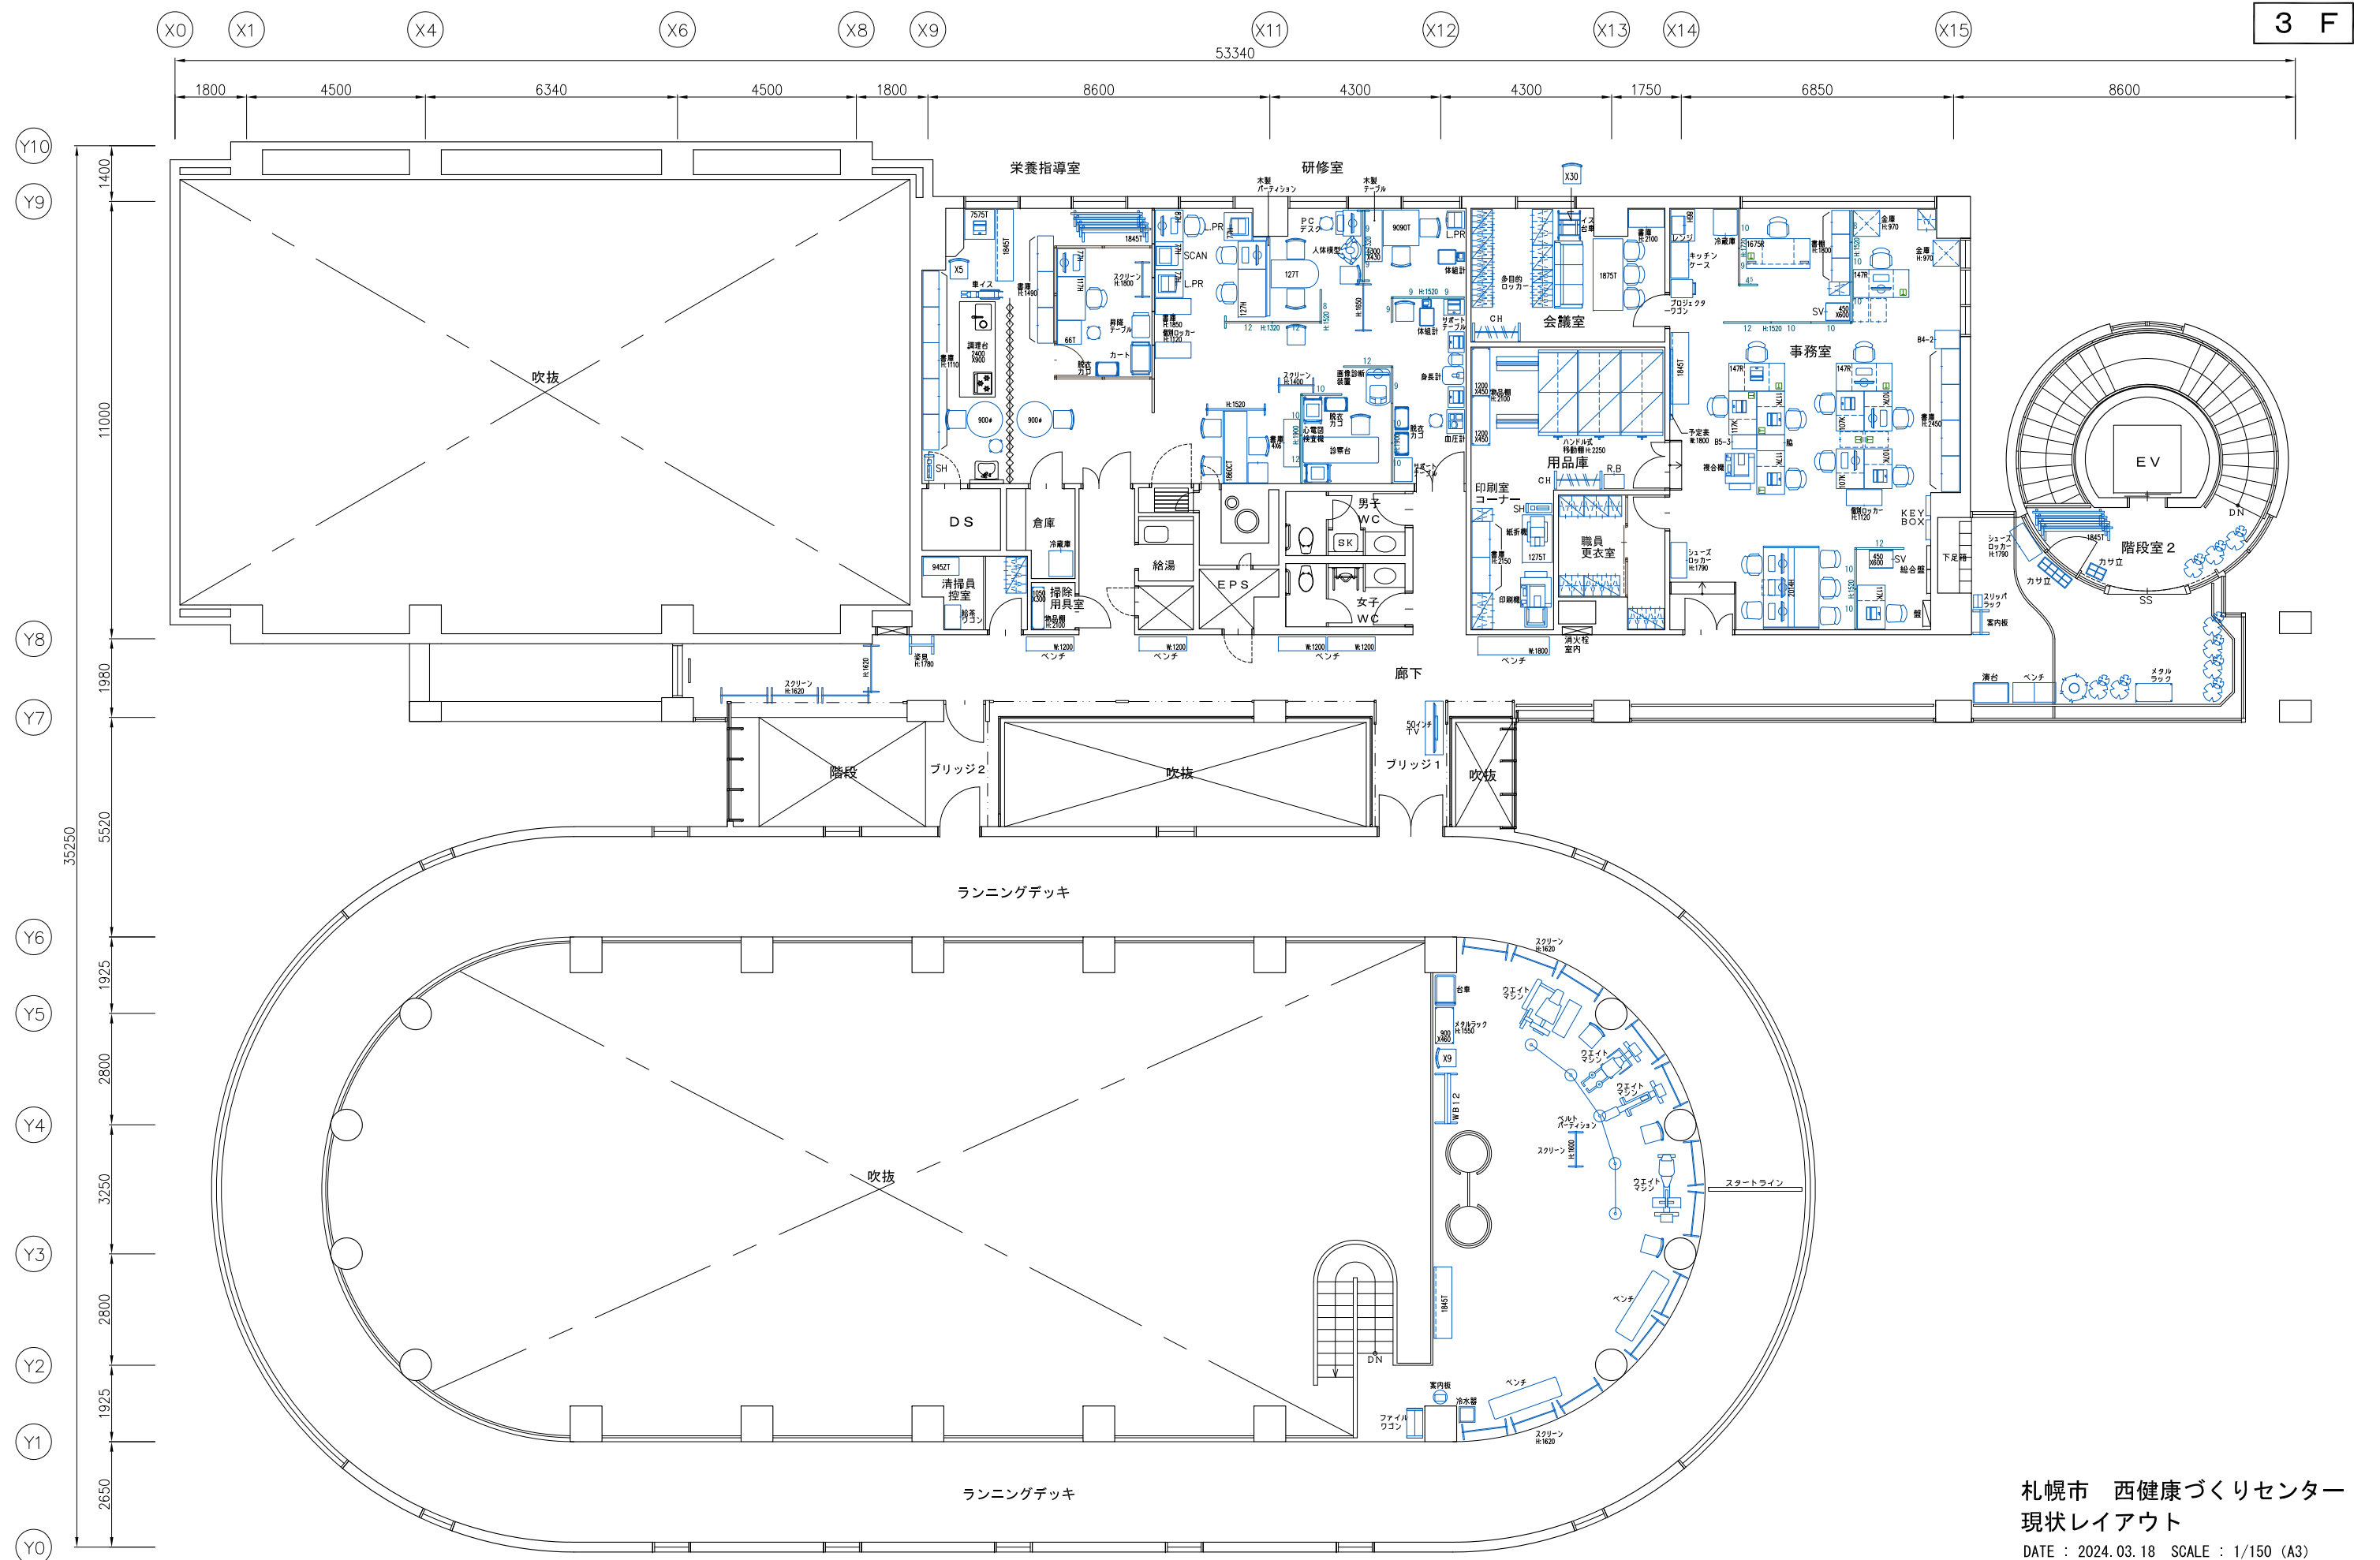

札幌市 西健康づくりセンター
 現状レイアウト
 DATE : 2024.03.18 SCALE : 1/150 (A3)

札幌市 西健康づくりセンター
 現状レイアウト
 DATE : 2024.03.18 SCALE : 1/150 (A3)

■ 2F-運動指導室、受付、運動スタジオ、3F-ランニングデッキ

170㎡

■ 2F-更衣室、体力測定室

70㎡

■ 2.3F-下足スペース、廊下階段室2

40㎡

■ 3F-事務室、会議室、更衣室、用品庫

90㎡

■ 3F-研修室、栄養指導室、清掃員控室

70㎡

什器保管用スペース：440㎡

札幌市 西健康づくりセンター
什器保管用スペース

DATE：2024.03.25 SCALE：1/100 (A3)