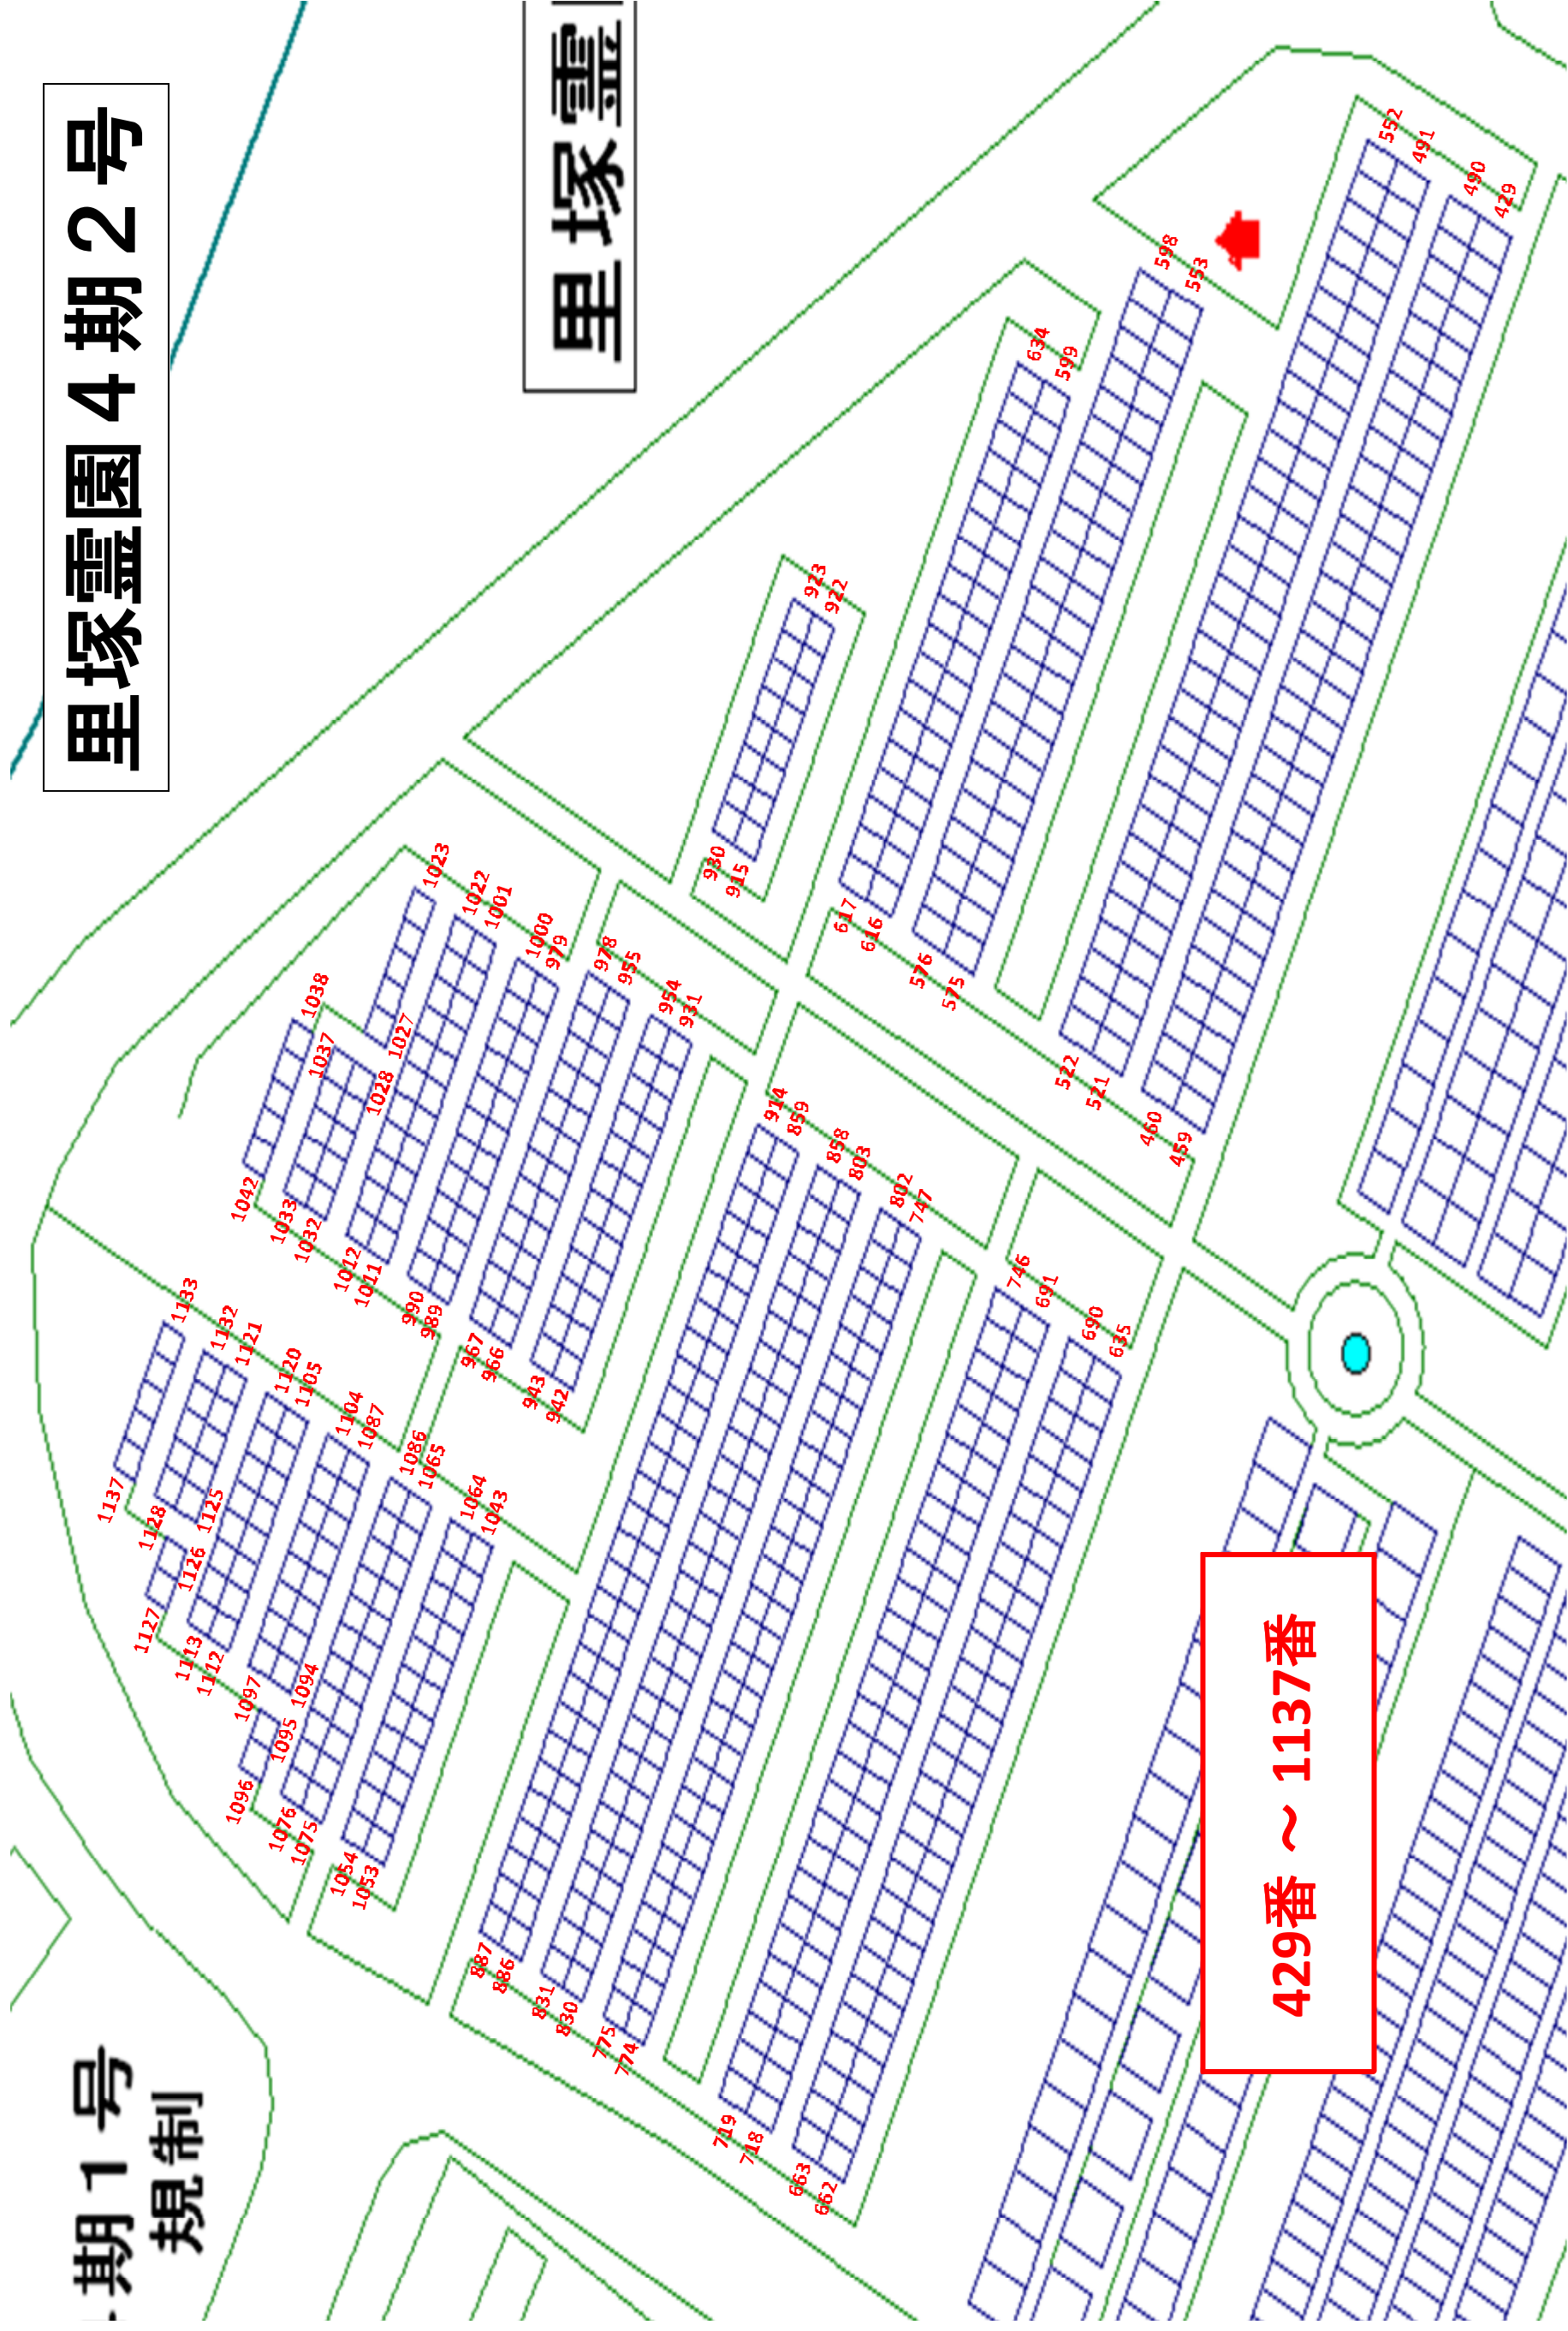

里塚靈園 4期2号

429番 ~ 1137番

1番 ~ 428番

期1号
規制

里塚靈園4期2号

里塚靈

429番 ~ 1137番

里塚靈園 4期2号

1番 ~ 428番

4期5号
芝生墓地

4期5号 一般

9