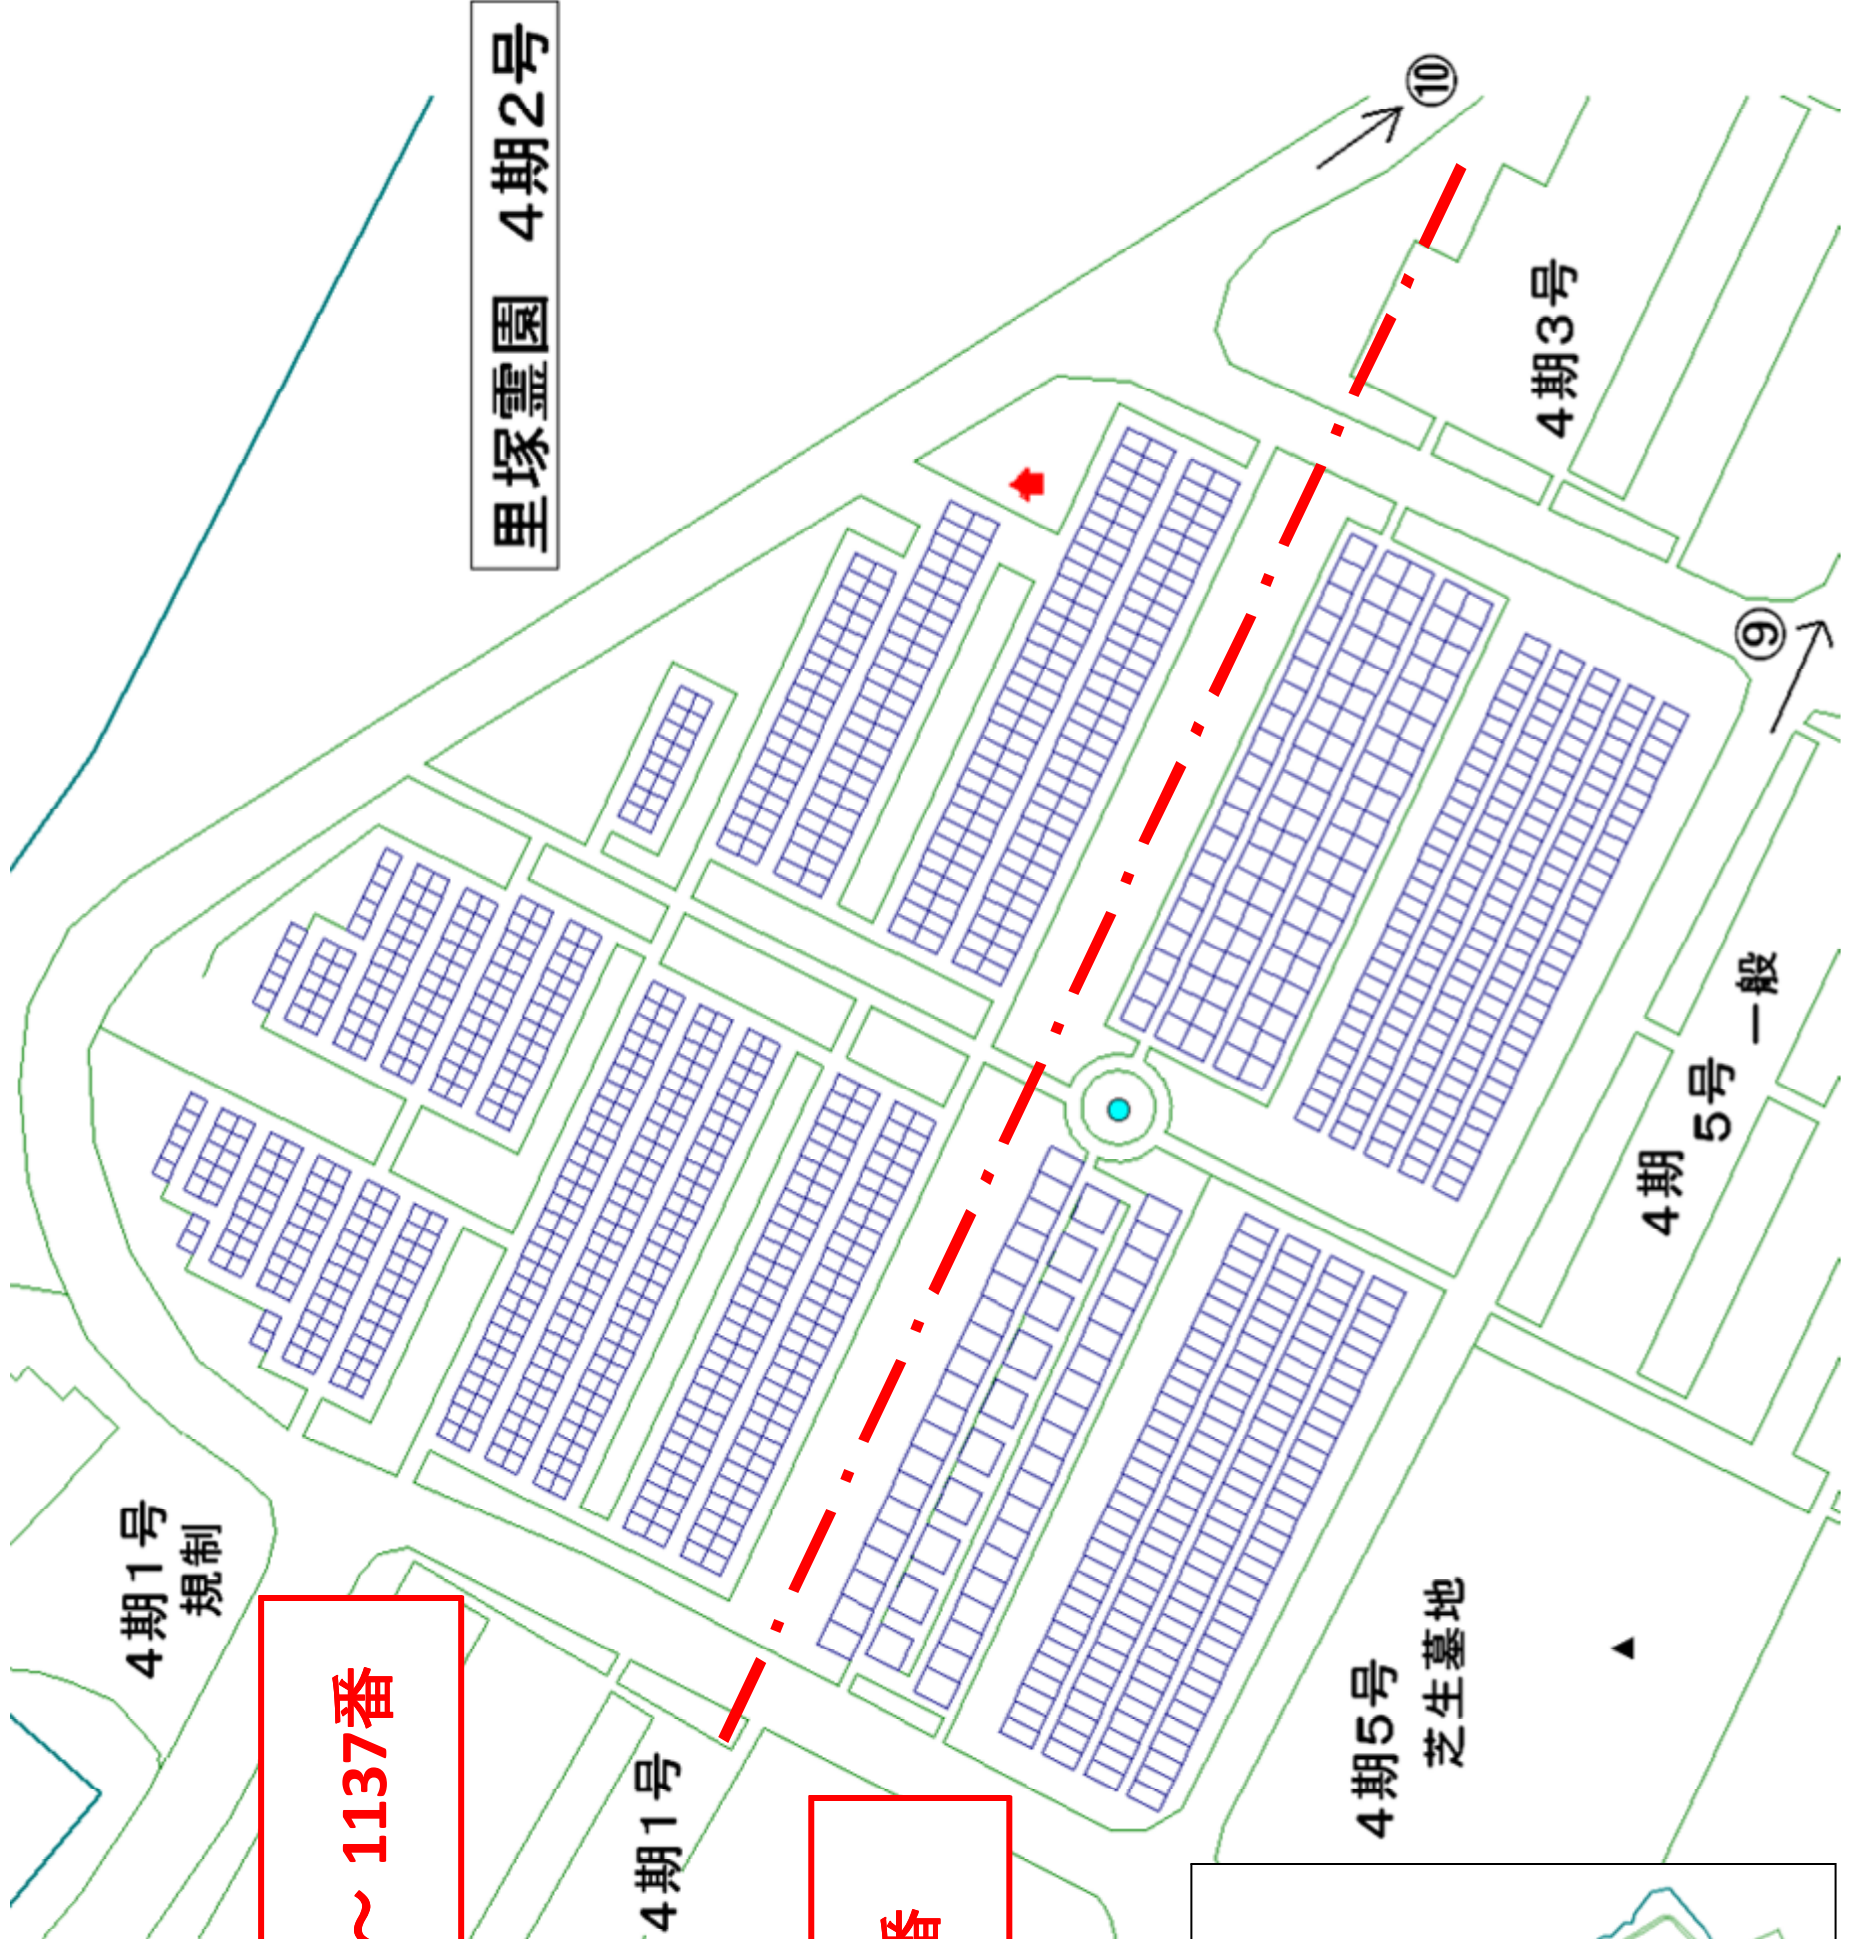

里塚靈園 4期2号

429番 ~ 1137番

1番 ~ 428番

期1号
規制

里塚靈園4期2号

里塚靈

429番 ~ 1137番

里塚靈園 4期2号

1番 ~ 428番

4期5号
芝生墓地

4期5号 一般

9