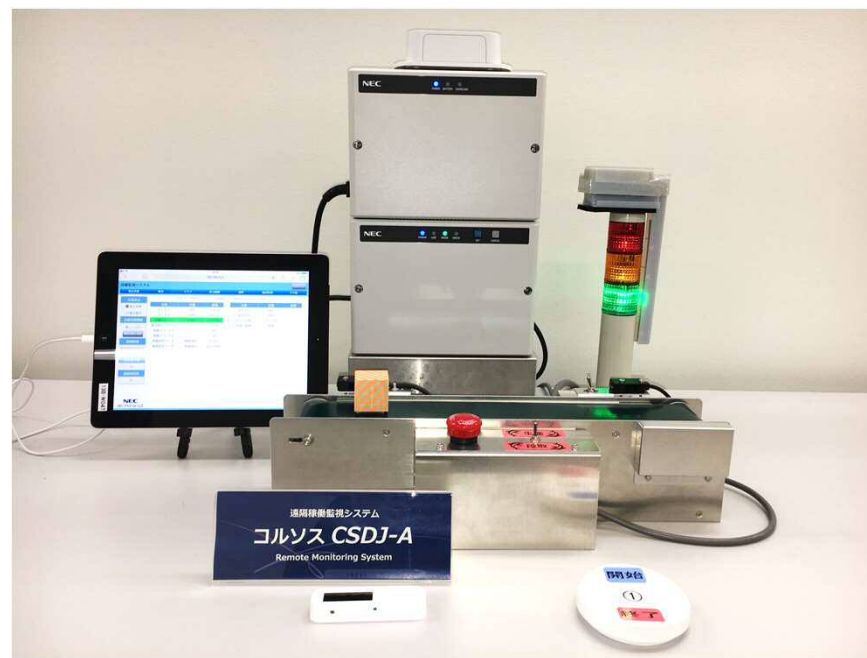

②

NECプラットフォームズ株式会社

東京都

展示ツール 遠隔稼働監視システム「コルソスCSDJ」

遠隔監視に必要な機能をワンパッケージ化した現場向けIoTツール。

安価で手軽に導入でき、

生産性向上や業務改善に

活用頂けます。

NEC

NECプラットフォームズ

③ オークマ株式会社

愛知県

展示ツール **つなぐ、はじまる、ものづくり革命「Connect Plan」**

機械をつなぎ、工場の稼働実績を
見える化することで、
稼働率向上に向けたカイゼン活動を
促進するシステム。

 **LOKUMA**
OPEN POSSIBILITIES

新世代知能化CNC
OSP-P300A
OSP suite