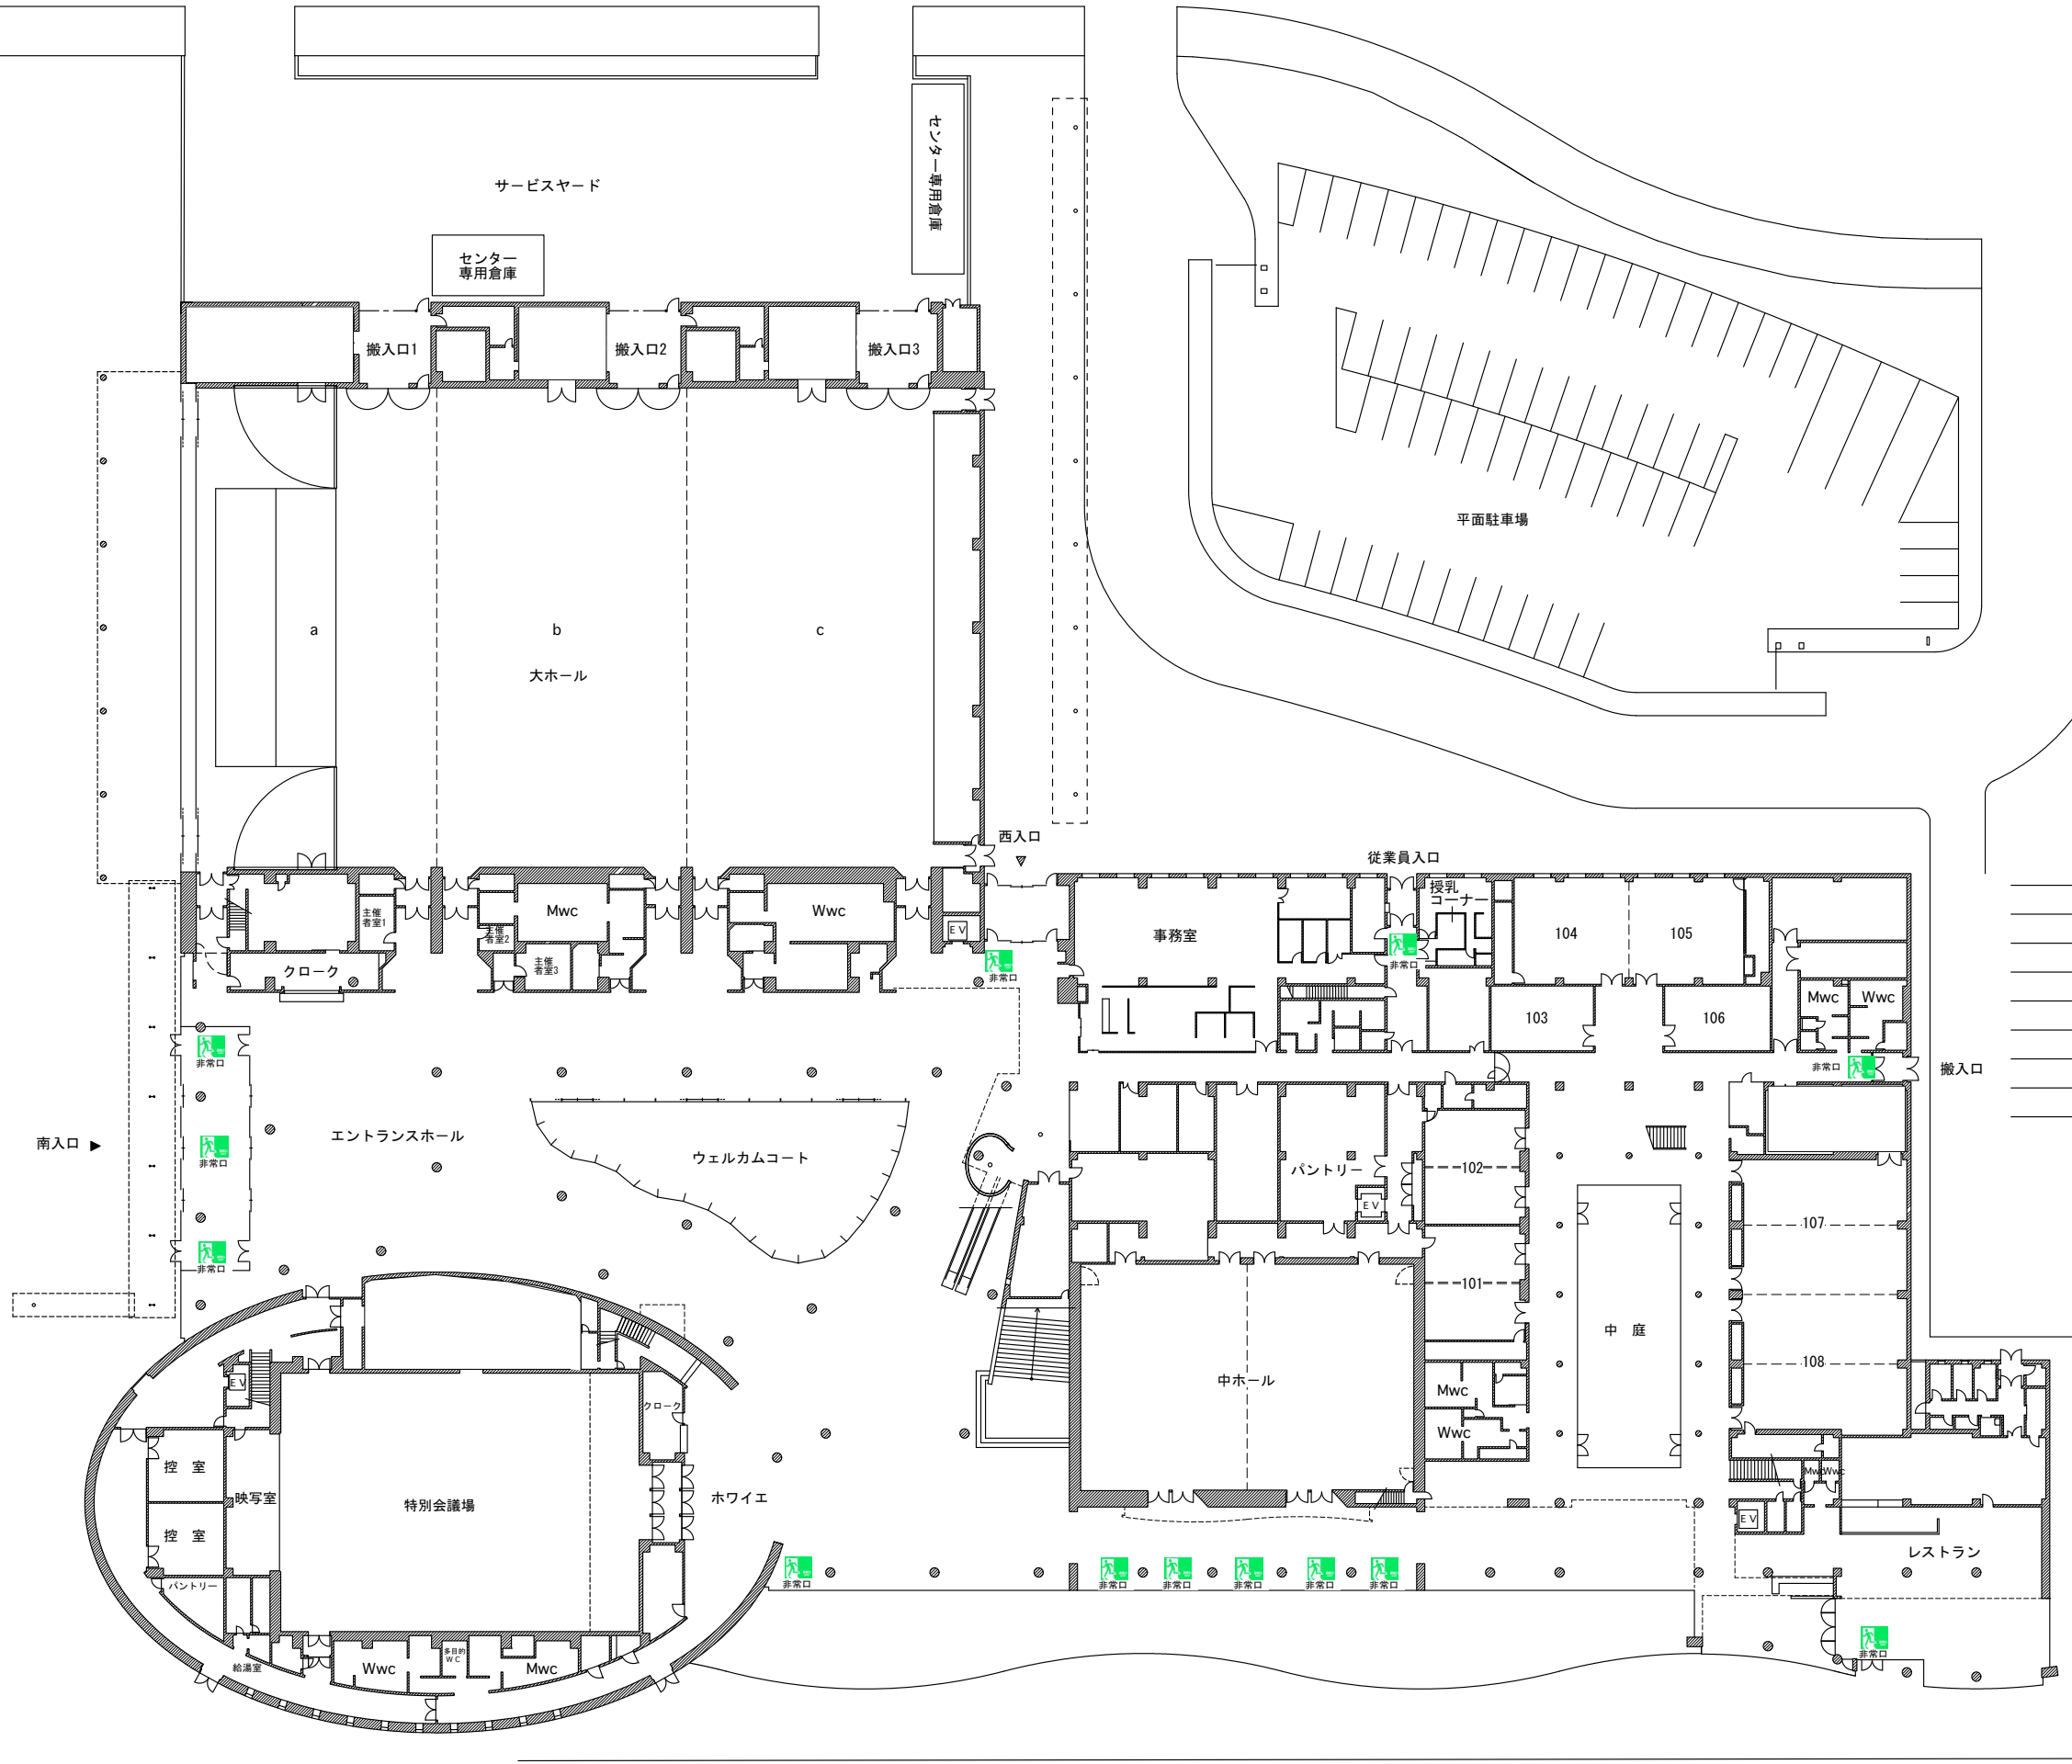

縮尺(S=1/600)

屋外展示場

サービスヤード

センター  
専用倉庫

搬入口1

搬入口2

搬入口3

副専出庫

a

b

c

大ホール

平面駐車場

西入口

従業員入口

事務室

授乳  
コーナー

104

105

106

Mwc Wwc

103

106

搬入口