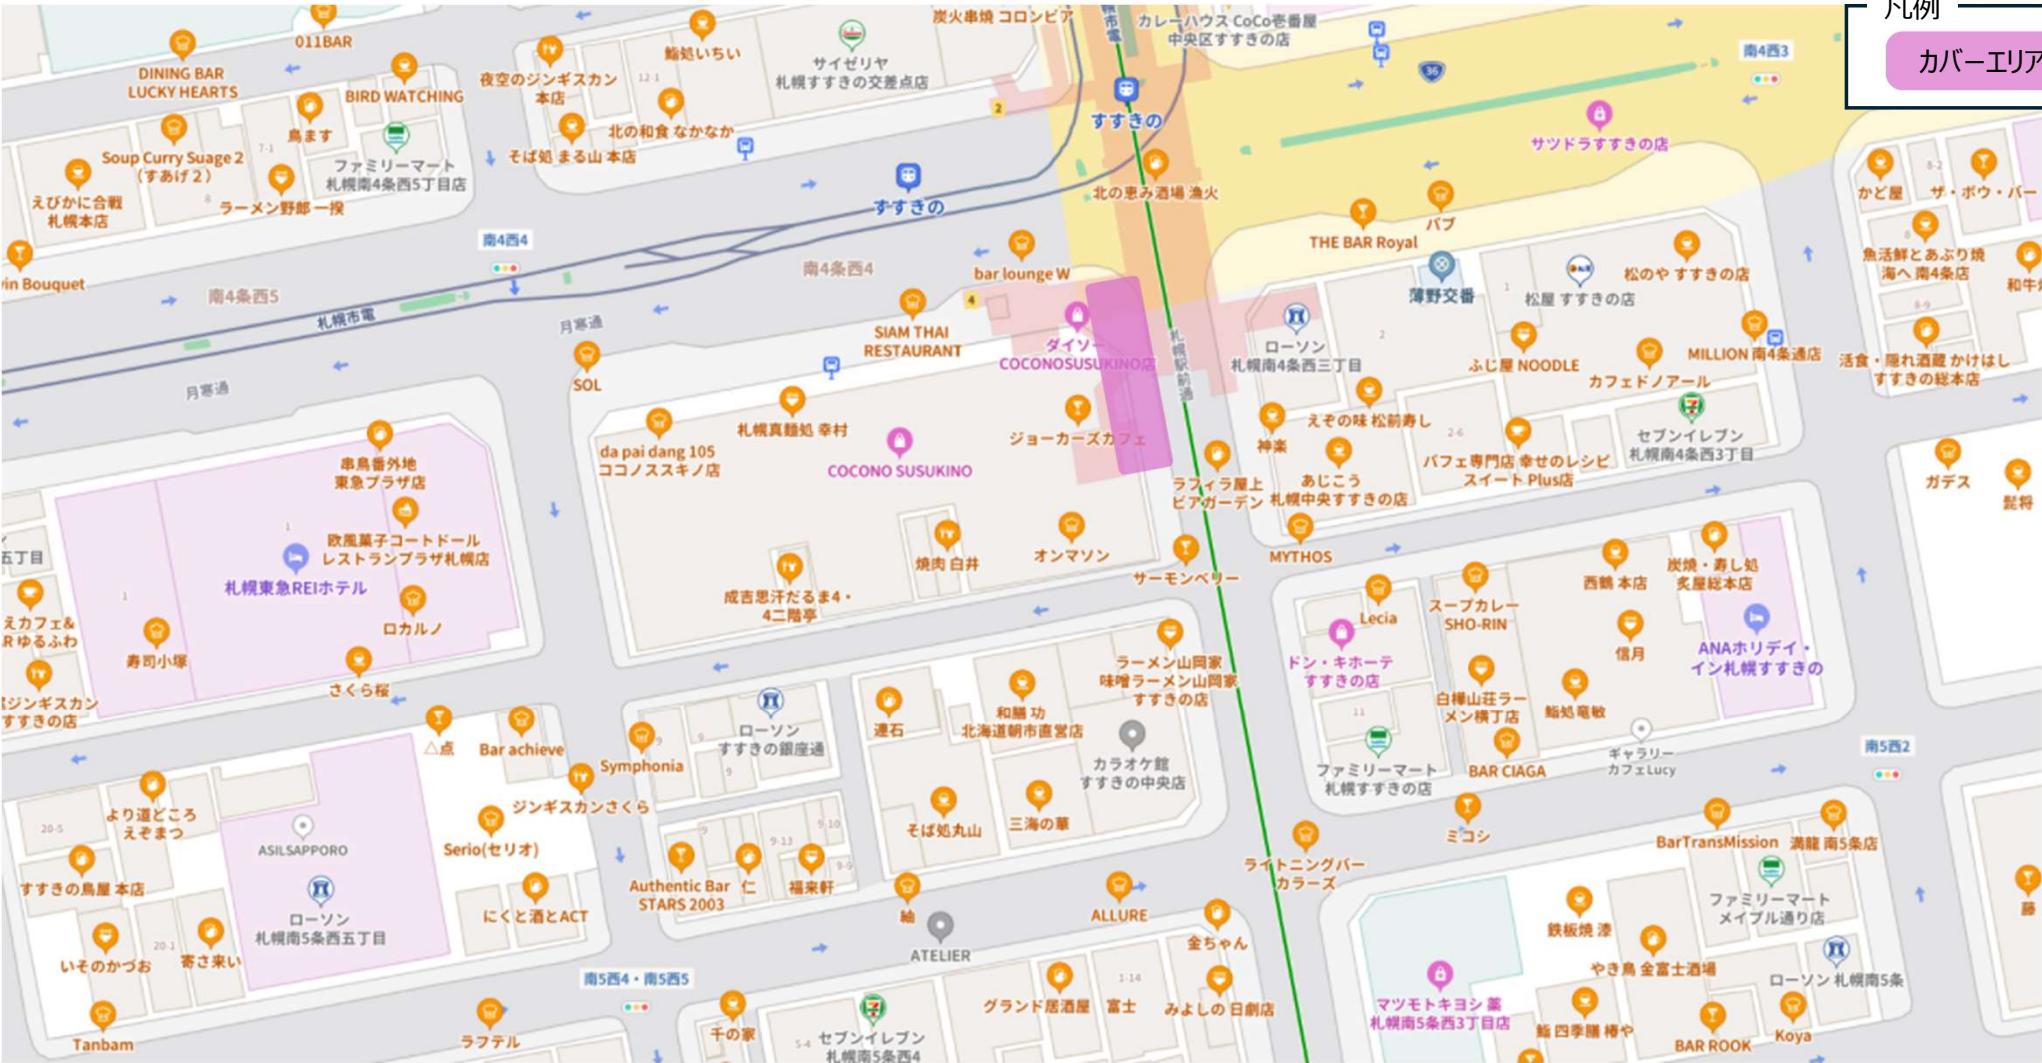

カバーエリア：チカホ（北1条地下駐車場連絡通路接続口付近）

凡例

カバーエリア

チカホ & 直結ビルMAP

カバーエリア：南4西4 地下鉄すすきのの駅5番出口付近（ココノススキノ前）

凡例
カバーエリア

カバーエリア：南9西4 地下鉄中島公園駅1番出口付近

カバーエリア：大通西1丁目 市民ホール前（カナモトホール前付近）

凡例
カバーエリア