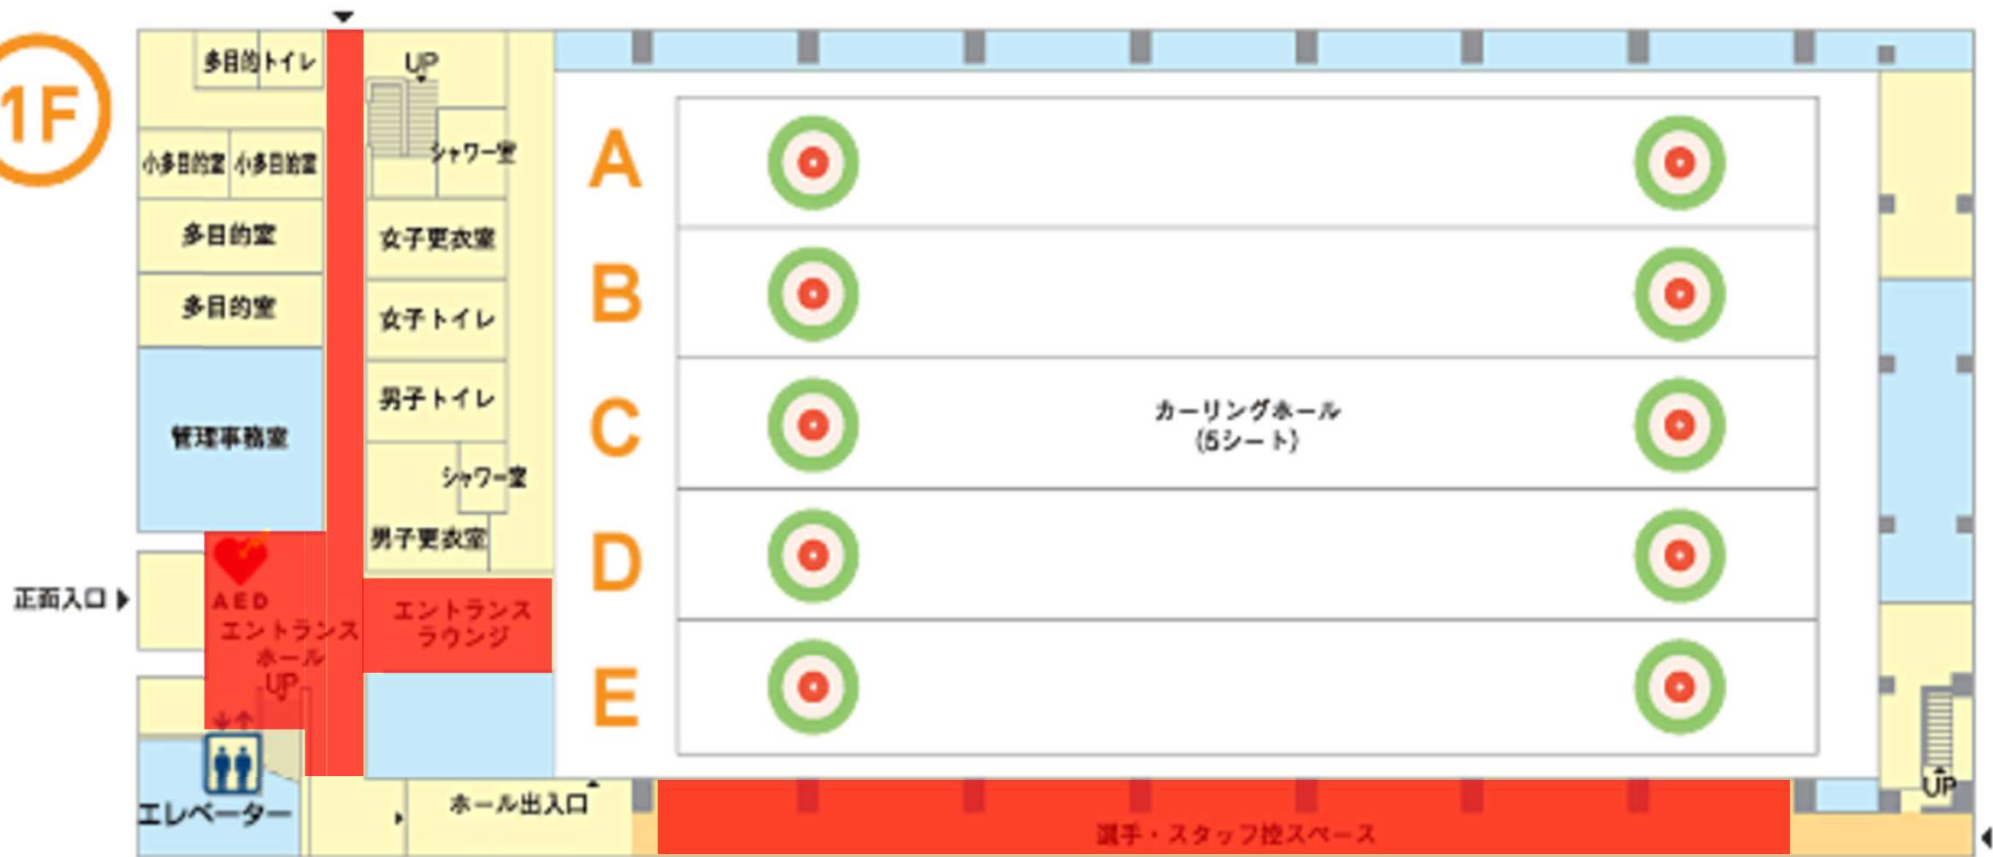

カバーエリア：どうぎんカーリングスタジアム 1F

1階

凡例
カバーエリア

1F

カバーエリア：どうぎんカーリングスタジアム 2F

2階

2F

凡例
カバーエリア

- 市民・選手利用
- 管理部門
- 観覧スペース
- 競技利用