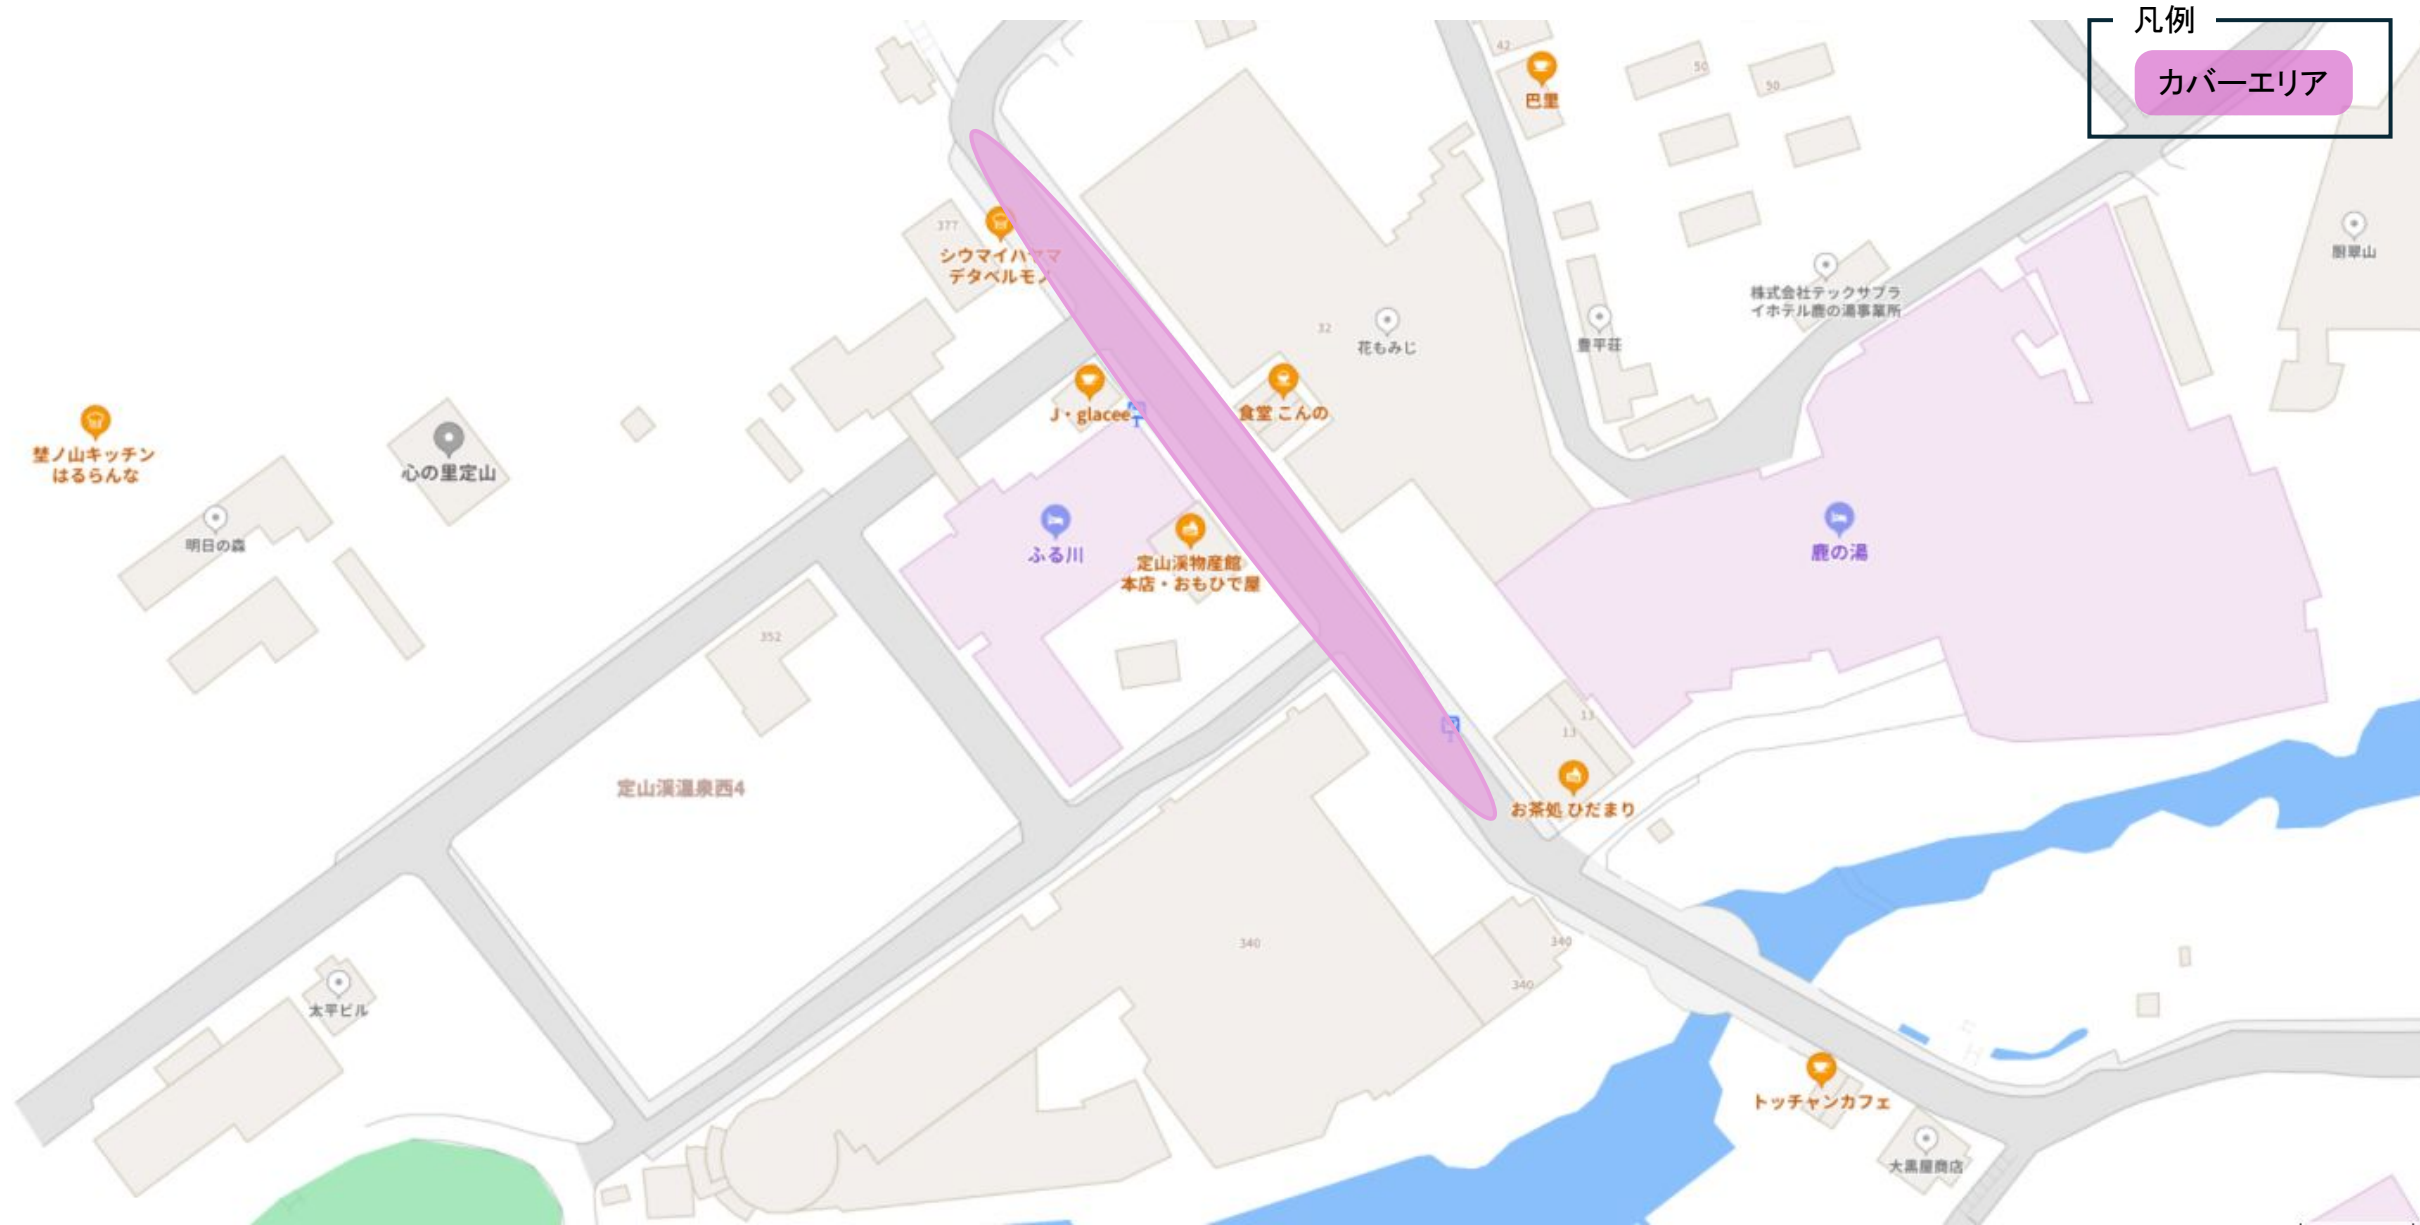

カバーエリア: 定山溪(かっぱの家族の願掛けの湯)

凡例

- カバーエリア

カバーエリア:定山溪(定山溪ギャラリー)

凡例

- カバーエリア

カバーエリア: 定山溪(源泉公園)

カバーエリア: 定山溪(三笠緑地)

凡例
カバーエリア

カバーエリア: 定山溪(定山溪神社)

カバーエリア:定山溪(太郎の湯)

凡例
カバリア

カバーエリア:定山溪(二見公園・吊橋)

凡例

カバーエリア

グランドプリッセンホテル
定山溪

定山溪温泉東4

定山溪公園テニ

カバーエリア: 定山溪(定山溪温泉街中心部)

カバーエリア:定山溪(二見足湯(屋内))

凡例

カバーエリア

4丁目

翠山堂