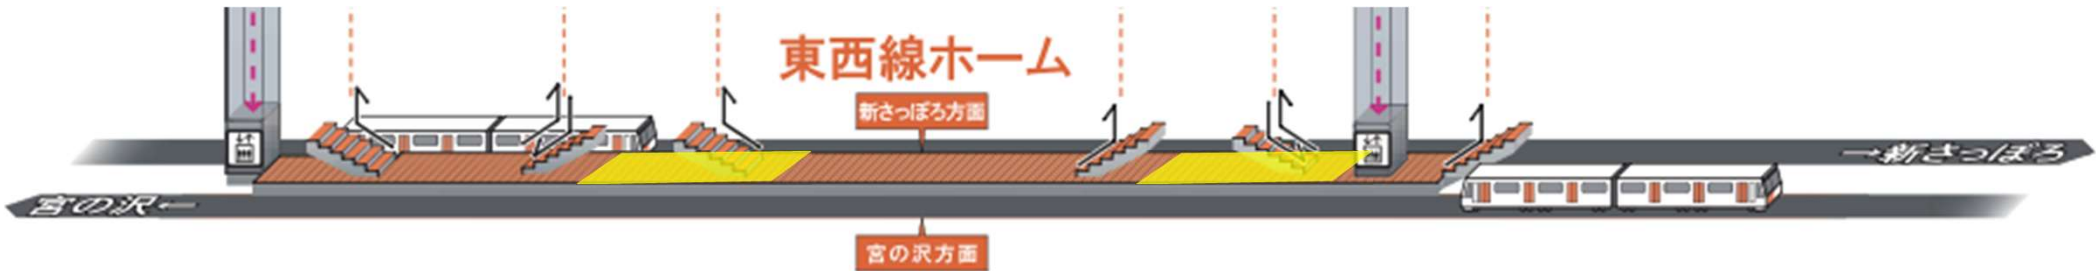

カバーエリア：地下鉄 大通駅（南北連絡通路） B1F

凡例
カバーエリア

カバーエリア：地下鉄大通駅 南北線ホーム・東西連絡通路 B2F

凡例
カバーエリア

カバーエリア：地下鉄東西線 大通駅 B3F（ホーム）

凡例

カバーエリア

カバーエリア：地下鉄東豊線 大通駅 B3F（改札口、券売機）