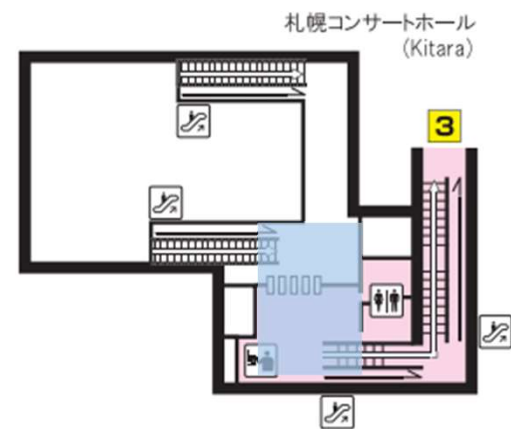

←至 菊水駅

バリアフリールート
Barrier-free Access Route

カバーエリア：地下鉄東西線 新さっぽろ駅 B1F

東西線 新さっぽろ駅 Tozai Line Shin Sapporo Station

凡例
カバーエリア

カバーエリア：地下鉄南北線 麻生駅 B1F

凡例
カバーエリア

南北線 麻生駅

Namboku Line
Asabu Station

カバーエリア：地下鉄南北線 すすきの駅 B1F

凡例
カバーエリア

N
08

南北線 すすきの駅 Namboku Line Susukino Station

カバーエリア：地下鉄南北線 中島公園駅 B1F

凡例
カバーエリア

南北線 中島公園駅 Namboku Line Nakajima koen Station

カバーエリア：地下鉄南北線 真駒内駅 1F

凡例

カバーエリア

南北線 真駒内駅

Namboku Line
Makomanai Station

カバーエリア：地下鉄東豊線 栄町駅 B1F

凡例
カバーエリア

H
01