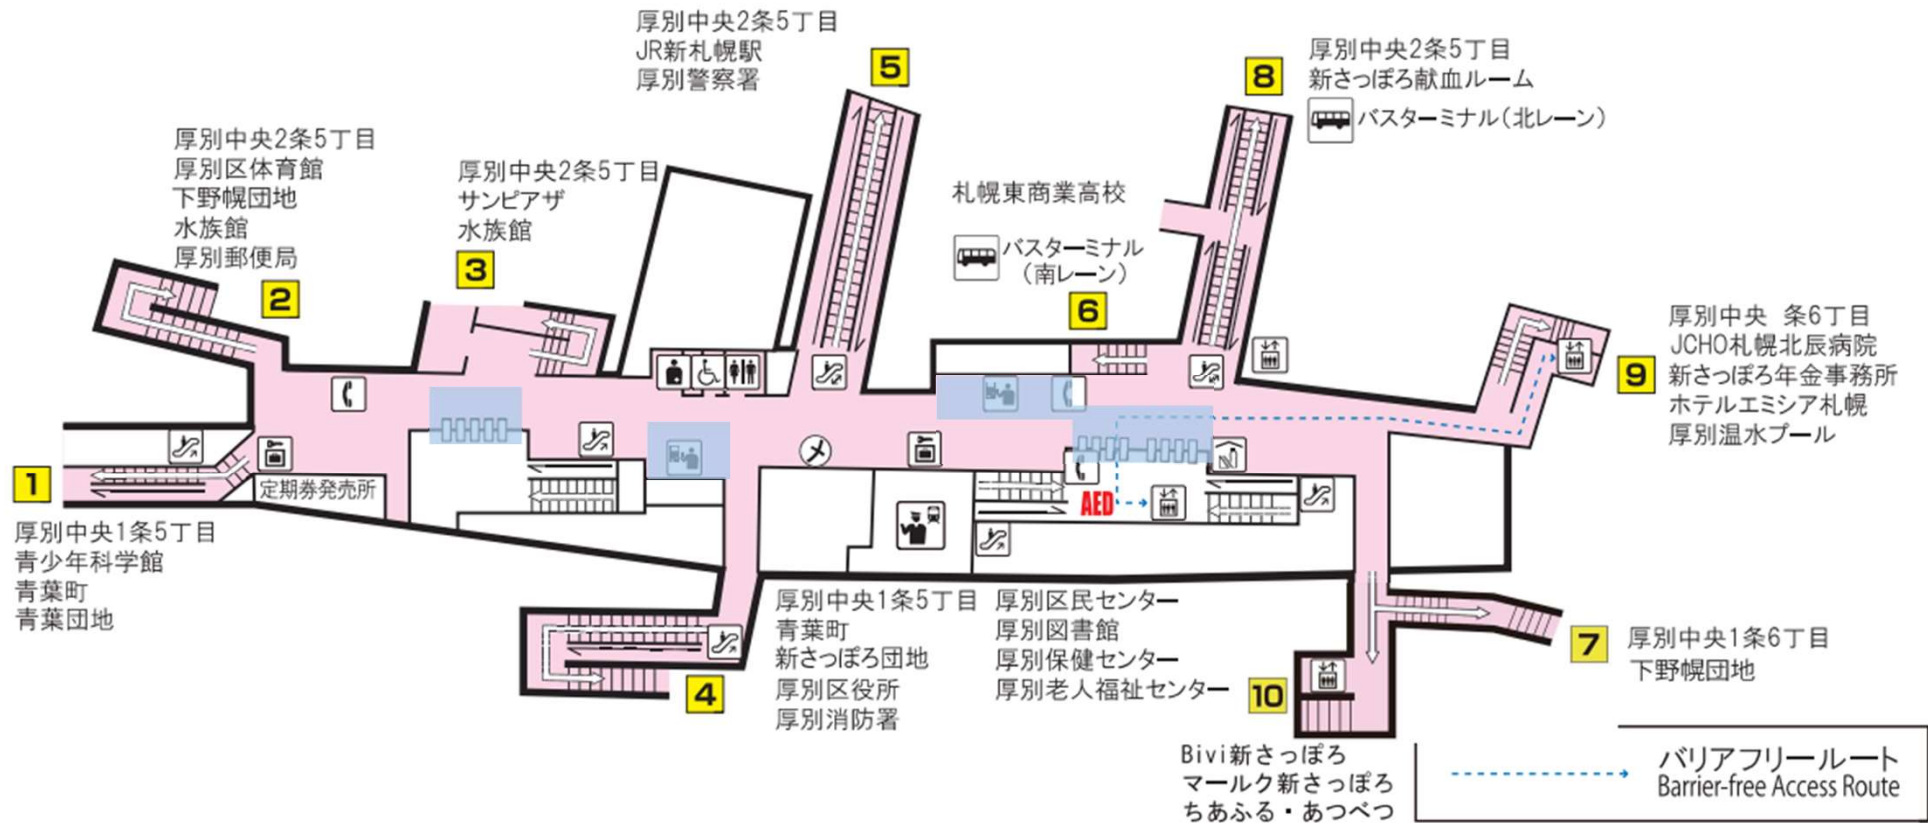

カバーエリア：地下鉄 大通駅（南北連絡通路） B1F

凡例
カバーエリア

カバーエリア：地下鉄大通駅 南北線ホーム・東西連絡通路 B2F

凡例
カバーエリア

カバーエリア：地下鉄東西線 大通駅 B3F（ホーム）

凡例

カバーエリア

カバーエリア：地下鉄東豊線 大通駅 B3F（改札口、券売機）

T
01

東西線 宮の沢駅 Tozai Line Miyanosawa Station

カバーエリア：地下鉄東西線 円山公園駅 B1F

T
06

東西線 円山公園駅 Tozai Line Maruyama koen Station

凡例
カバーエリア

カバーエリア：地下鉄東西線 バスセンター前駅 B1F

凡例
カバーエリア

←至 菊水駅

バリアフリールート
Barrier-free Access Route

カバーエリア：地下鉄東西線 新さっぽろ駅 B1F

東西線 新さっぽろ駅 Tozai Line Shin Sapporo Station

凡例
カバーエリア

カバーエリア：地下鉄南北線 麻生駅 B1F

凡例
カバーエリア

南北線 麻生駅

Namboku Line
Asabu Station

カバーエリア：地下鉄南北線 すすきの駅 B1F

凡例
カバーエリア

N
08

南北線 すすきの駅 Namboku Line Susukino Station

カバーエリア：地下鉄南北線 中島公園駅 B1F

凡例
カバーエリア

南北線 中島公園駅 Namboku Line Nakajima koen Station