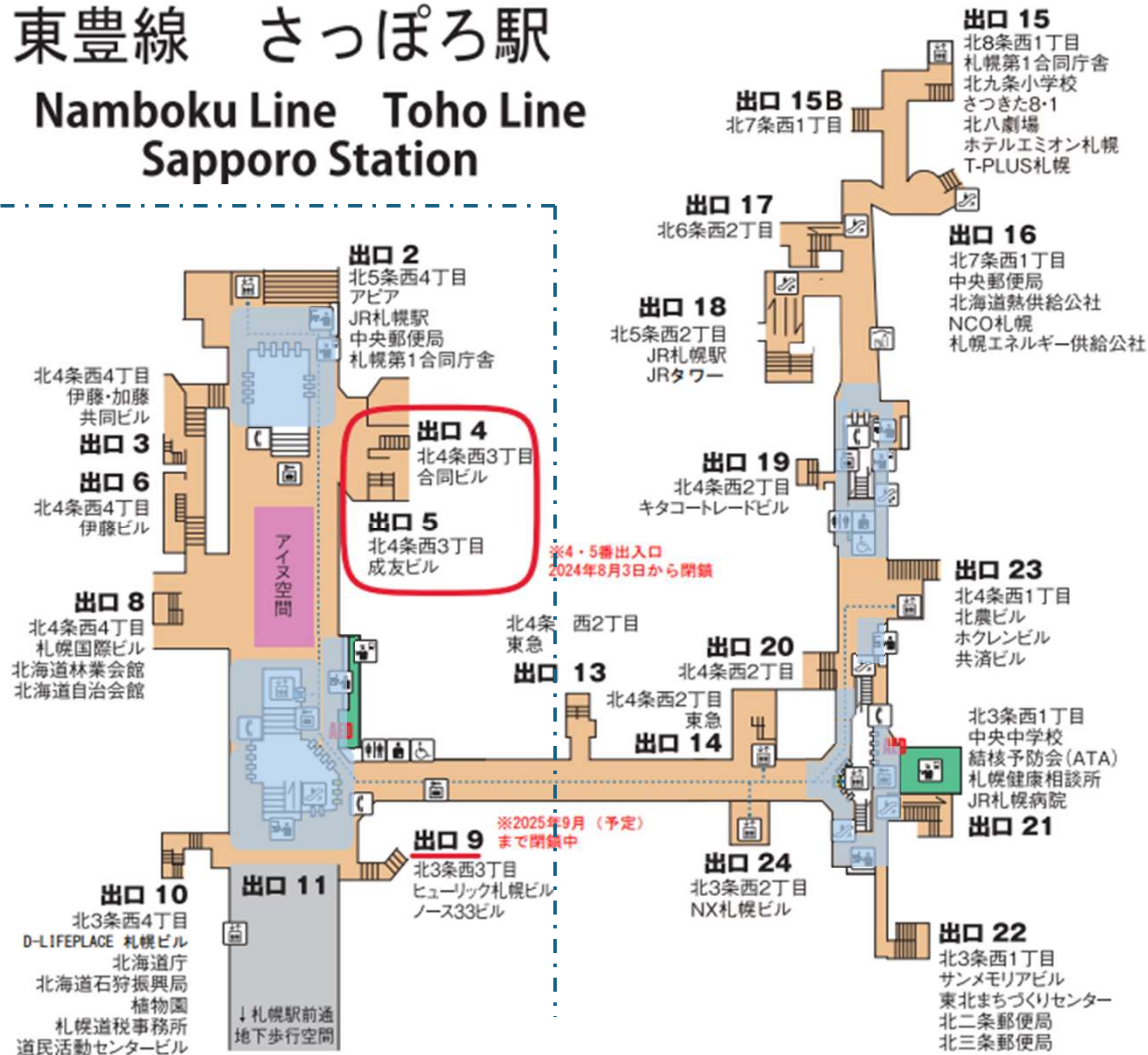

カバーエリア：地下鉄 大通駅（南北連絡通路） B1F

凡例
カバーエリア

カバーエリア：地下鉄大通駅 南北線ホーム・東西連絡通路 B2F

凡例
カバーエリア

カバーエリア：地下鉄東西線 大通駅 B3F（ホーム）

凡例

カバーエリア

カバーエリア：地下鉄東豊線 大通駅 B3F（改札口、券売機）

凡例
カバーエリア

カバーエリア：地下鉄東豊線 大通駅 B4F (ホーム)

カバーエリア：地下鉄南北線・東豊線 さっぽろ駅 B1F

N
06

南北線

H
07

東豊線 さっぽろ駅

Namboku Line Toho Line
Sapporo Station

凡例

カバーエリア

カバーエリア：地下鉄南北線 さっぽろ駅 B1F、B2F (ホーム)

凡例
カバーエリア

カバーエリア：地下鉄東豊線 さっぽろ駅 B2F

凡例
カバーエリア

カバーエリア：地下鉄東西線 宮の沢駅 B1F

凡例
カバーエリア

T
01

東西線 宮の沢駅 Tozai Line Miyanosawa Station

カバーエリア：地下鉄東西線 円山公園駅 B1F

T
06

東西線 円山公園駅 Tozai Line Maruyama koen Station

凡例
カバーエリア

カバーエリア：地下鉄東西線 バスセンター前駅 B1F

凡例
カバーエリア