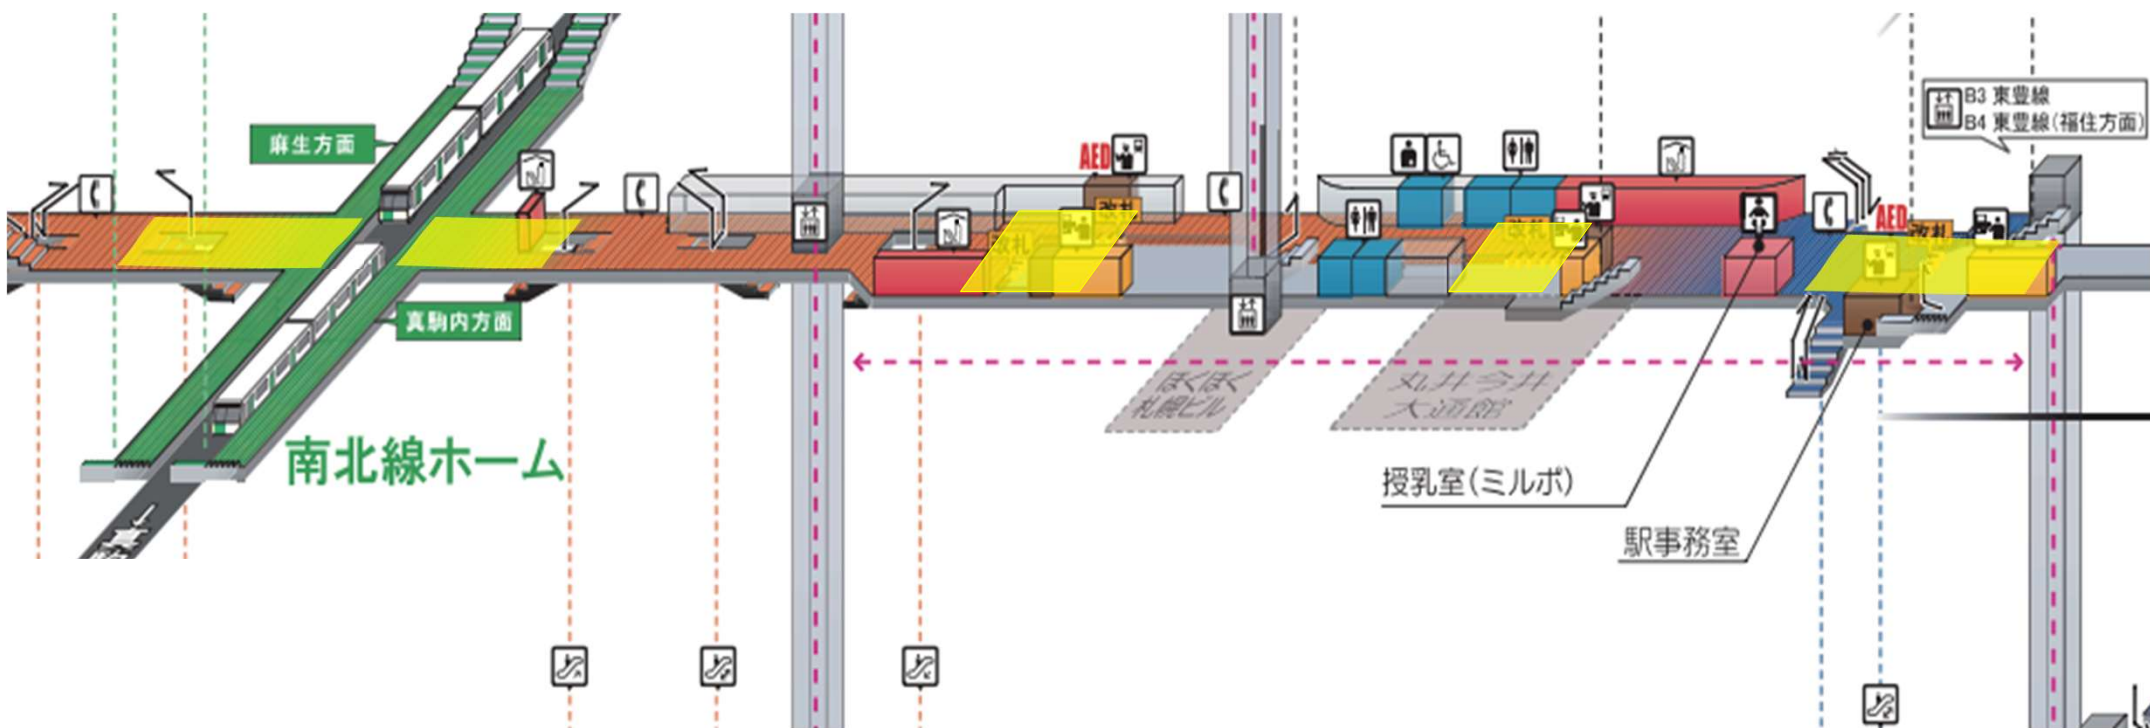

カバーエリア：地下鉄 大通駅（南北連絡通路） B1F

凡例
カバーエリア

カバーエリア：地下鉄大通駅 南北線ホーム・東西連絡通路 B2F

凡例
カバーエリア

カバーエリア：地下鉄東西線 大通駅 B3F（ホーム）

凡例

カバーエリア

カバーエリア：地下鉄東豊線 大通駅 B3F（改札口、券売機）

凡例
カバーエリア

カバーエリア：地下鉄東豊線 大通駅 B4F (ホーム)

カバーエリア：地下鉄南北線・東豊線 さっぽろ駅 B1F

N
06

南北線

H
07

東豊線 さっぽろ駅

Namboku Line Toho Line
Sapporo Station