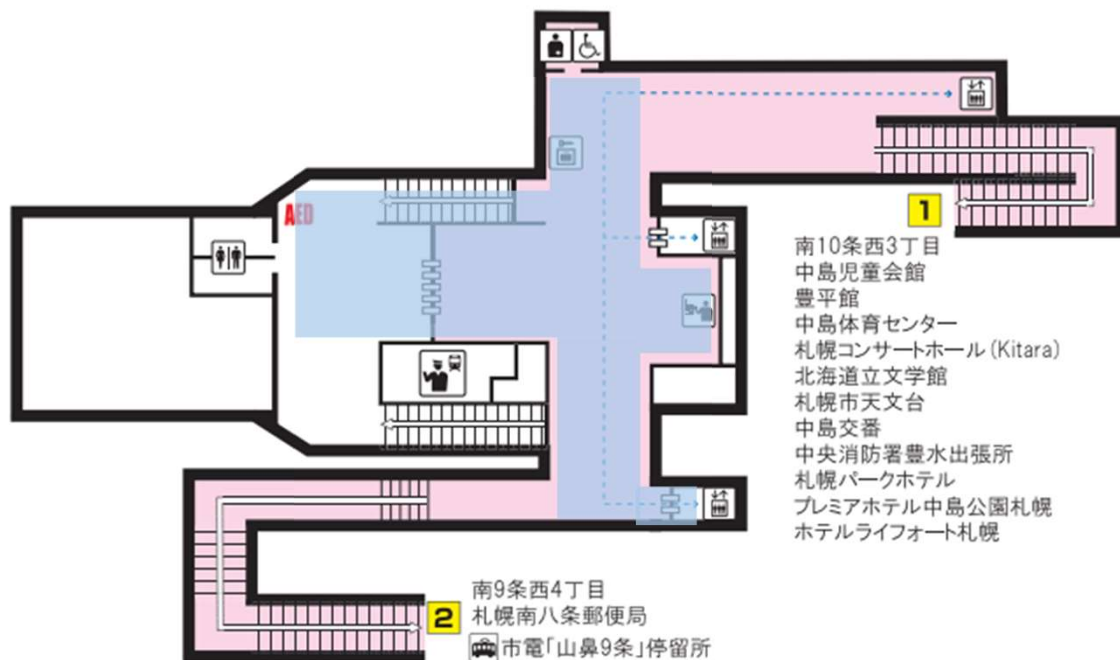

カバーエリア：地下鉄 大通駅（南北連絡通路） B1F

凡例
カバーエリア

カバーエリア：地下鉄大通駅 南北線ホーム・東西連絡通路 B2F

凡例
カバーエリア

カバーエリア：地下鉄東西線 大通駅 B3F（ホーム）

凡例

カバーエリア

カバーエリア：地下鉄東豊線 大通駅 B3F（改札口、券売機）

←至 菊水駅

バリアフリールート
Barrier-free Access Route

カバーエリア：地下鉄東西線 新さっぽろ駅 B1F

東西線 新さっぽろ駅 Tozai Line Shin Sapporo Station

凡例
カバーエリア

カバーエリア：地下鉄南北線 麻生駅 B1F

凡例
カバーエリア

南北線 麻生駅

Namboku Line
Asabu Station

カバーエリア：地下鉄南北線 すすきの駅 B1F

凡例
カバーエリア

N
08

南北線 すすきの駅 Namboku Line Susukino Station

カバーエリア：地下鉄南北線 中島公園駅 B1F

凡例
カバーエリア

南北線 中島公園駅 Namboku Line Nakajima koen Station

カバーエリア：地下鉄南北線 真駒内駅 1F

凡例

カバーエリア

南北線 真駒内駅

Namboku Line
Makomanai Station

カバーエリア：地下鉄東豊線 栄町駅 B1F

凡例
カバーエリア

H
01