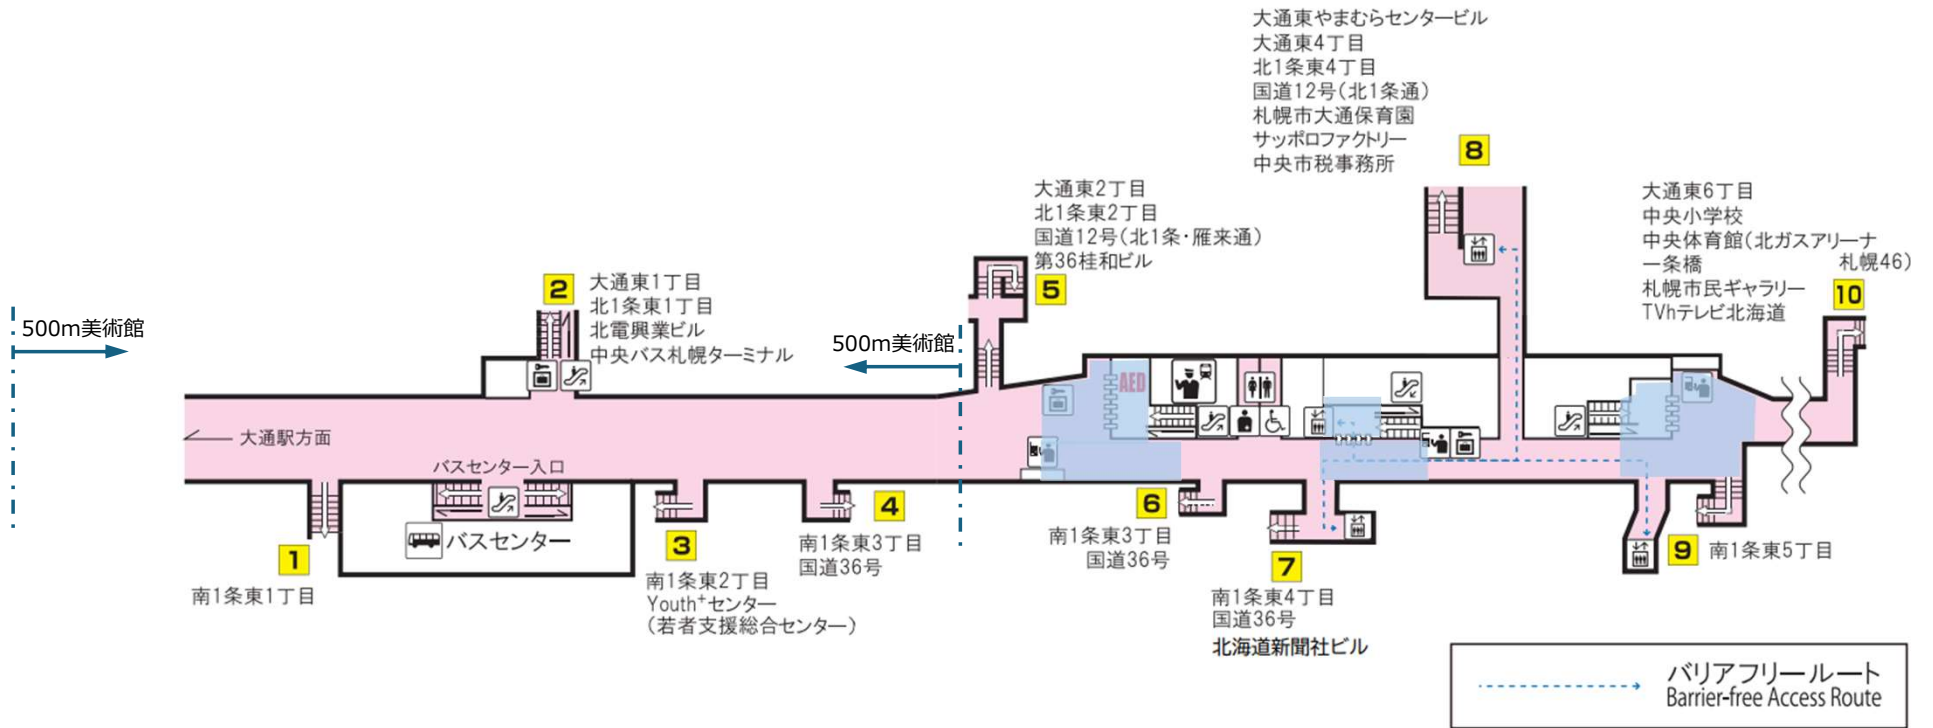

カバーエリア：地下鉄 大通駅（南北連絡通路） B1F

凡例
カバーエリア

カバーエリア：地下鉄大通駅 南北線ホーム・東西連絡通路 B2F

凡例
カバーエリア

カバーエリア：地下鉄東西線 大通駅 B3F（ホーム）

凡例

カバーエリア

カバーエリア：地下鉄東豊線 大通駅 B3F（改札口、券売機）

凡例

カバーエリア

カバーエリア：地下鉄南北線 さっぽろ駅 B1F、B2F (ホーム)

凡例
カバーエリア

カバーエリア：地下鉄東豊線 さっぽろ駅 B2F

凡例
カバーエリア

カバーエリア：地下鉄東西線 宮の沢駅 B1F

凡例
カバーエリア

T
01

東西線 宮の沢駅 Tozai Line Miyanosawa Station

カバーエリア：地下鉄東西線 円山公園駅 B1F

T
06

東西線 円山公園駅 Tozai Line Maruyama koen Station

凡例
カバーエリア

カバーエリア：地下鉄東西線 バスセンター前駅 B1F

凡例
カバーエリア

T
10

東西線 バスセンター前駅 Tozai Line Bus Center mae Station

カバーエリア：地下鉄東西線 東札幌駅 B2F（ホーム）

東西線 東札幌駅 Tozai Line Higashi Sapporo Station

凡例
カバーエリア

東札幌3条2丁目
きよみず公園
札幌市東札幌図書館

札幌コンベンションセンター
札幌市産業振興センター
北海道立職業能力開発支援センター

至 白石駅→