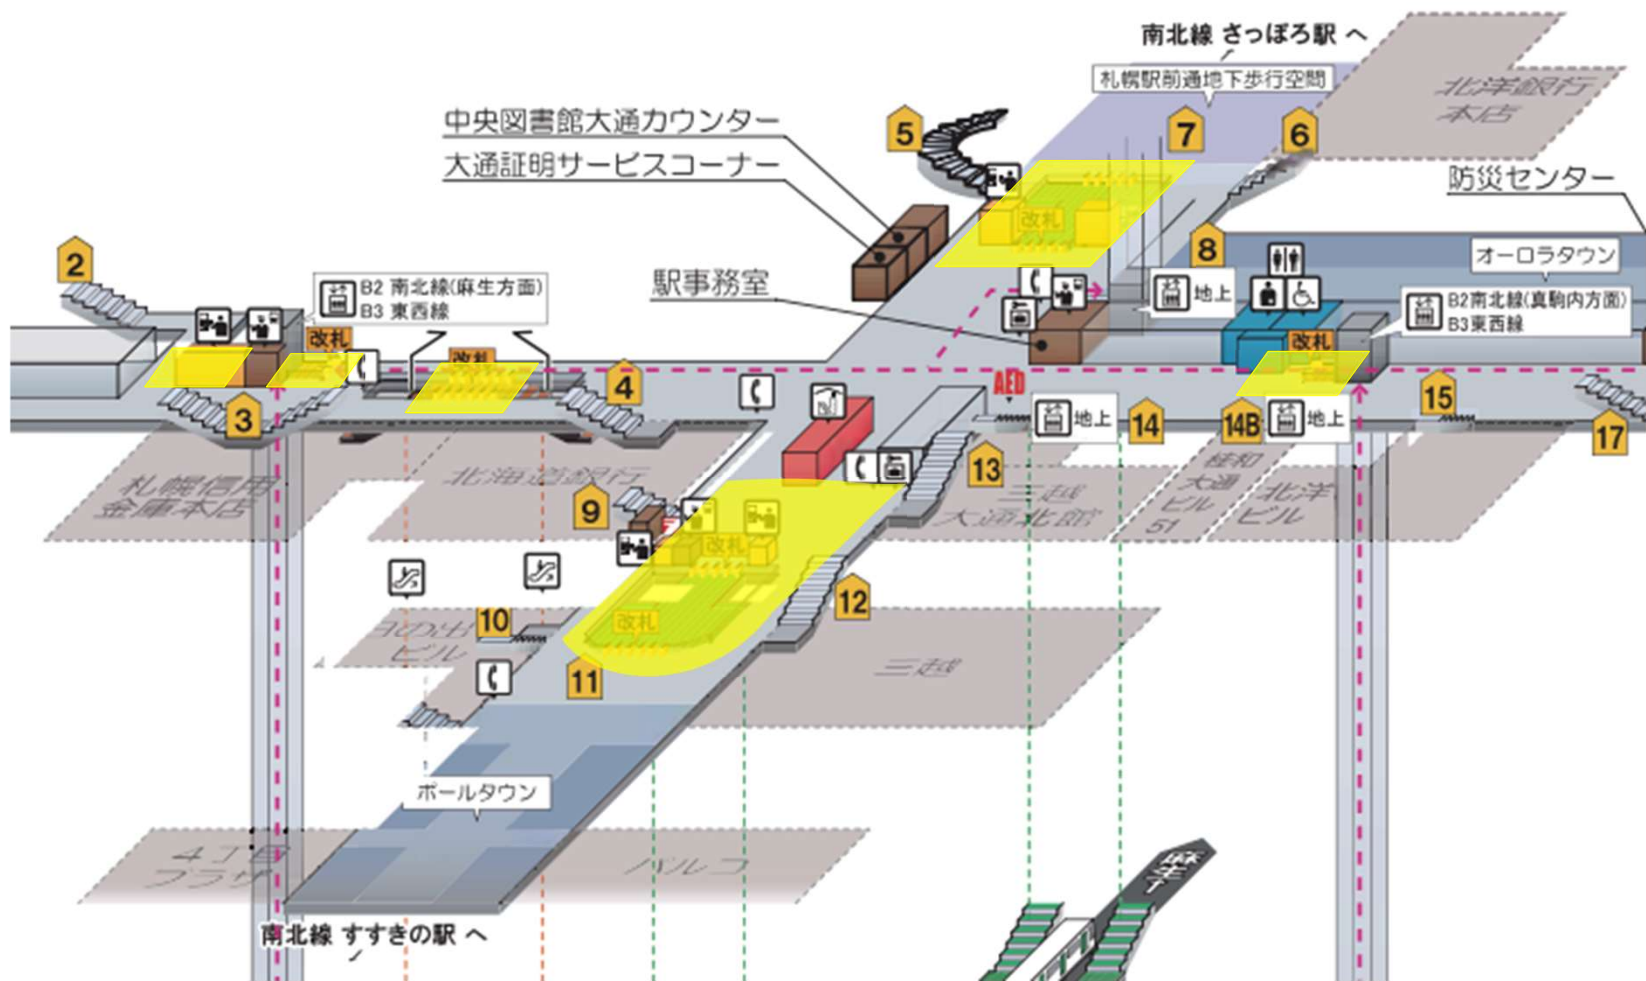

カバーエリア：地下鉄 大通駅（南北連絡通路） B1F

凡例
カバーエリア

カバーエリア：地下鉄大通駅 南北線ホーム・東西連絡通路 B2F

凡例
カバーエリア

カバーエリア：地下鉄東西線 大通駅 B3F（ホーム）

凡例

カバーエリア

カバーエリア：地下鉄東豊線 大通駅 B3F（改札口、券売機）

凡例
カバーエリア

カバーエリア：地下鉄東豊線 大通駅 B4F (ホーム)

カバーエリア：地下鉄南北線・東豊線 さっぽろ駅 B1F

N
06

南北線

H
07

東豊線 さっぽろ駅

Namboku Line Toho Line
Sapporo Station

凡例

カバーエリア

カバーエリア：地下鉄南北線 さっぽろ駅 B1F、B2F (ホーム)

凡例
カバーエリア

カバーエリア：地下鉄東豊線 さっぽろ駅 B2F

凡例
カバーエリア

カバーエリア：地下鉄東西線 宮の沢駅 B1F

凡例
カバーエリア

T
01

東西線 宮の沢駅 Tozai Line Miyanosawa Station

カバーエリア：地下鉄東西線 円山公園駅 B1F

T
06

東西線 円山公園駅 Tozai Line Maruyama koen Station

凡例
カバーエリア

カバーエリア：地下鉄東西線 バスセンター前駅 B1F

凡例
カバーエリア