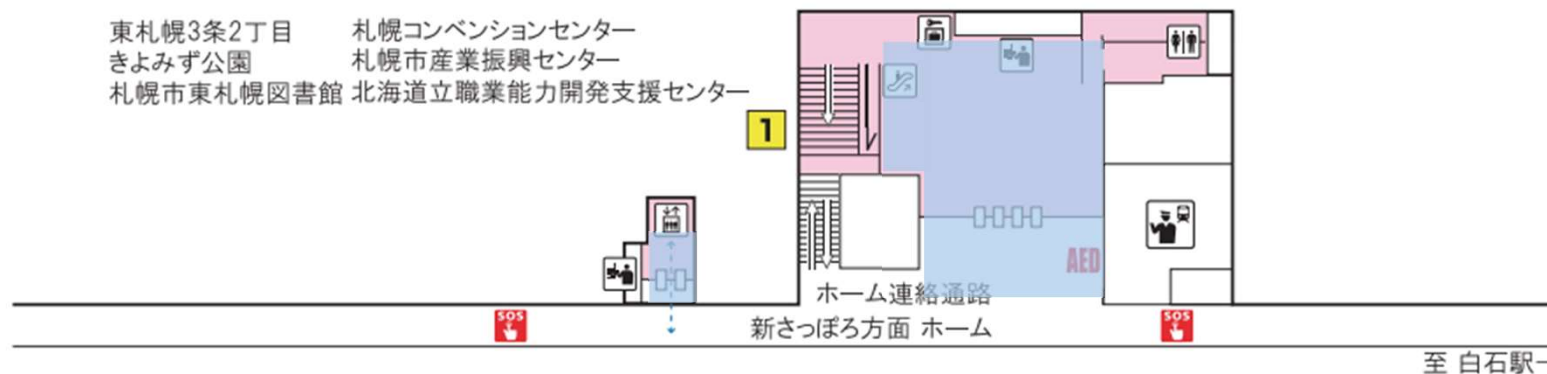

T
10

東西線 バスセンター前駅 Tozai Line Bus Center mae Station

カバーエリア：地下鉄東西線 東札幌駅 B2F（ホーム）

東西線 東札幌駅 Tozai Line Higashi Sapporo Station

凡例
カバーエリア

東札幌3条2丁目
きよみず公園
札幌市東札幌図書館

札幌コンベンションセンター
札幌市産業振興センター
北海道立職業能力開発支援センター

至 白石駅→