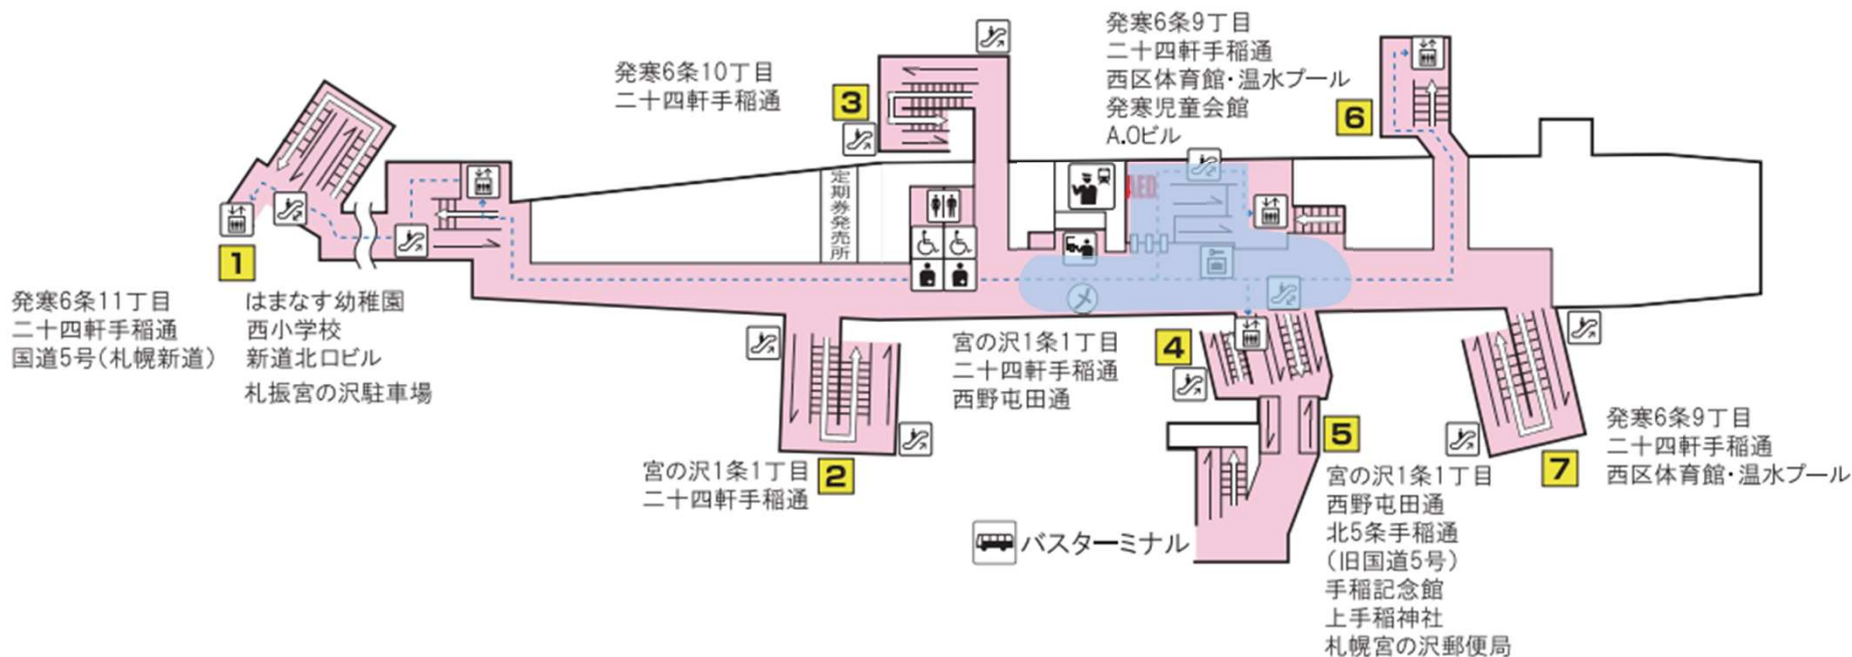

カバーエリア：地下鉄 大通駅（南北連絡通路） B1F

凡例
カバーエリア

カバーエリア：地下鉄大通駅 南北線ホーム・東西連絡通路 B2F

凡例
カバーエリア

カバーエリア：地下鉄東西線 大通駅 B3F（ホーム）

凡例

カバーエリア

カバーエリア：地下鉄東豊線 大通駅 B3F（改札口、券売機）

凡例
カバーエリア

カバーエリア：地下鉄東豊線 大通駅 B4F (ホーム)

カバーエリア：地下鉄南北線・東豊線 さっぽろ駅 B1F

N
06

南北線

H
07

東豊線 さっぽろ駅

Namboku Line Toho Line
Sapporo Station

凡例

カバーエリア

カバーエリア：地下鉄南北線 さっぽろ駅 B1F、B2F (ホーム)

凡例
カバーエリア

カバーエリア：地下鉄東豊線 さっぽろ駅 B2F

凡例
カバーエリア

カバーエリア：地下鉄東西線 宮の沢駅 B1F

凡例
カバーエリア

T
01

東西線 宮の沢駅 Tozai Line Miyanosawa Station

カバーエリア：地下鉄東西線 円山公園駅 B1F

T
06

東西線 円山公園駅 Tozai Line Maruyama koen Station

凡例
カバーエリア

カバーエリア：地下鉄東西線 バスセンター前駅 B1F

凡例
カバーエリア