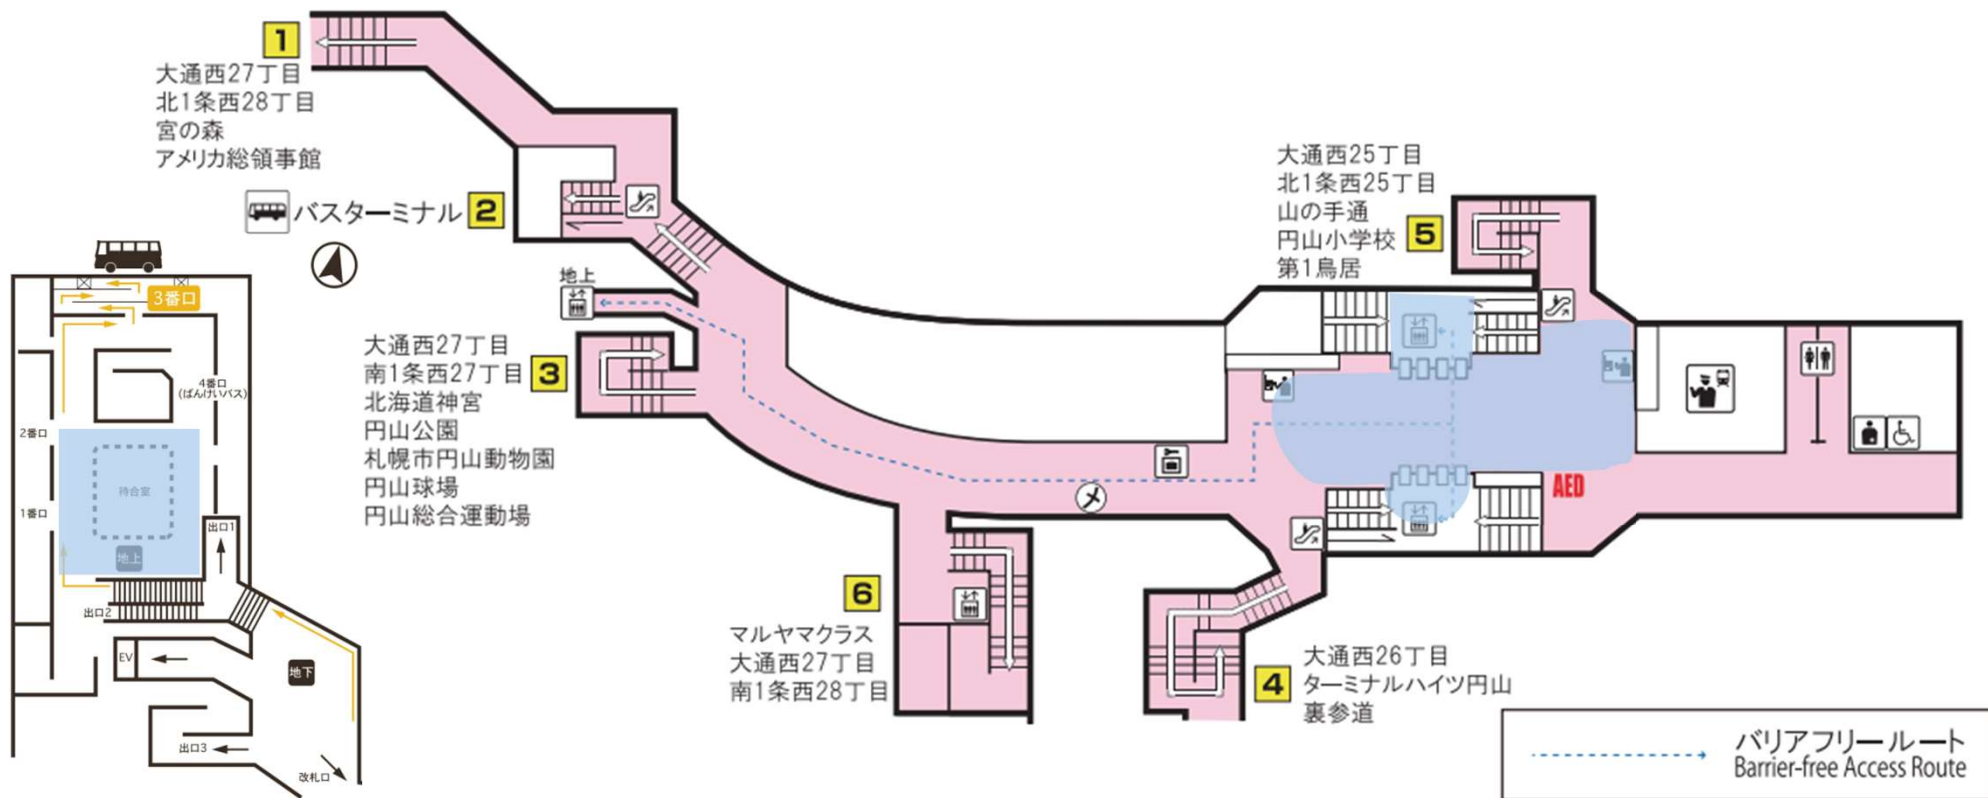

カバーエリア：地下鉄 大通駅（南北連絡通路） B1F

凡例
カバーエリア

カバーエリア：地下鉄大通駅 南北線ホーム・東西連絡通路 B2F

凡例
カバーエリア

カバーエリア：地下鉄東西線 大通駅 B3F（ホーム）

凡例

カバーエリア

カバーエリア：地下鉄東豊線 大通駅 B3F（改札口、券売機）

凡例

カバーエリア

カバーエリア：地下鉄南北線 さっぽろ駅 B1F、B2F (ホーム)

凡例
カバーエリア

カバーエリア：地下鉄東豊線 さっぽろ駅 B2F

凡例
カバーエリア

カバーエリア：地下鉄東西線 宮の沢駅 B1F

凡例
カバーエリア

T
01

東西線 宮の沢駅 Tozai Line Miyanosawa Station

カバーエリア：地下鉄東西線 円山公園駅 B1F

T
06

東西線 円山公園駅 Tozai Line Maruyama koen Station

凡例
カバーエリア

カバーエリア：地下鉄東西線 バスセンター前駅 B1F

凡例
カバーエリア

←至 菊水駅

バリアフリールート
Barrier-free Access Route

カバーエリア：地下鉄東西線 新さっぽろ駅 B1F

東西線 新さっぽろ駅 Tozai Line Shin Sapporo Station

凡例
カバーエリア

カバーエリア：地下鉄南北線 麻生駅 B1F

凡例
カバーエリア

南北線 麻生駅