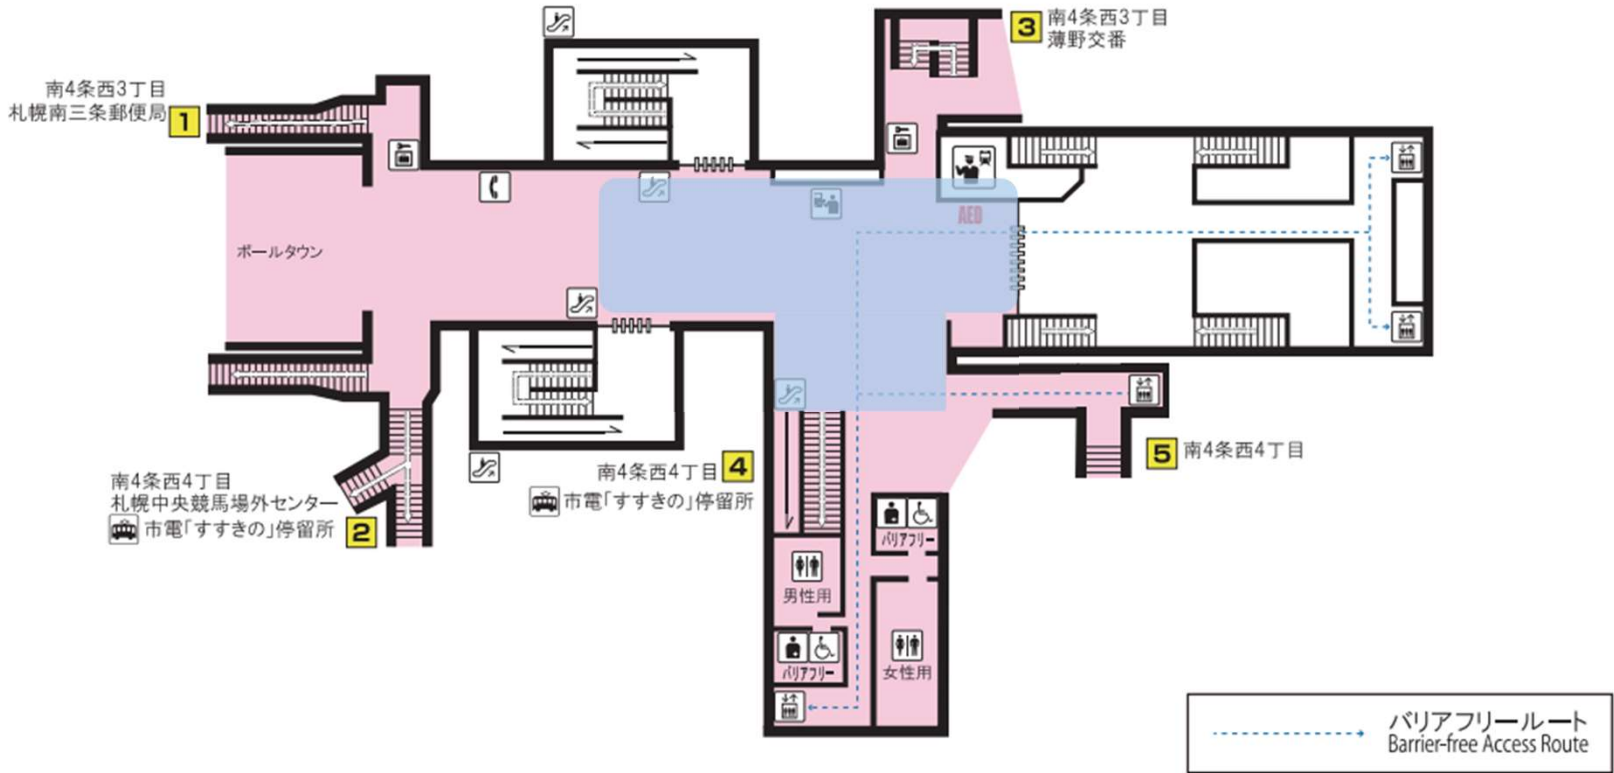

←至 菊水駅

バリアフリールート
Barrier-free Access Route

カバーエリア：地下鉄東西線 新さっぽろ駅 B1F

東西線 新さっぽろ駅 Tozai Line Shin Sapporo Station

凡例
カバーエリア

カバーエリア：地下鉄南北線 麻生駅 B1F

凡例
カバーエリア

南北線 麻生駅

Namboku Line
Asabu Station

カバーエリア：地下鉄南北線 すすきの駅 B1F

凡例
カバーエリア

N
08

南北線 すすきの駅 Namboku Line Susukino Station

カバーエリア：地下鉄南北線 中島公園駅 B1F

凡例
カバーエリア

南北線 中島公園駅 Namboku Line Nakajima koen Station

カバーエリア：地下鉄南北線 真駒内駅 1F

凡例

カバーエリア

南北線 真駒内駅

Namboku Line
Makomanai Station

カバーエリア：地下鉄東豊線 栄町駅 B1F

凡例
カバーエリア

H
01