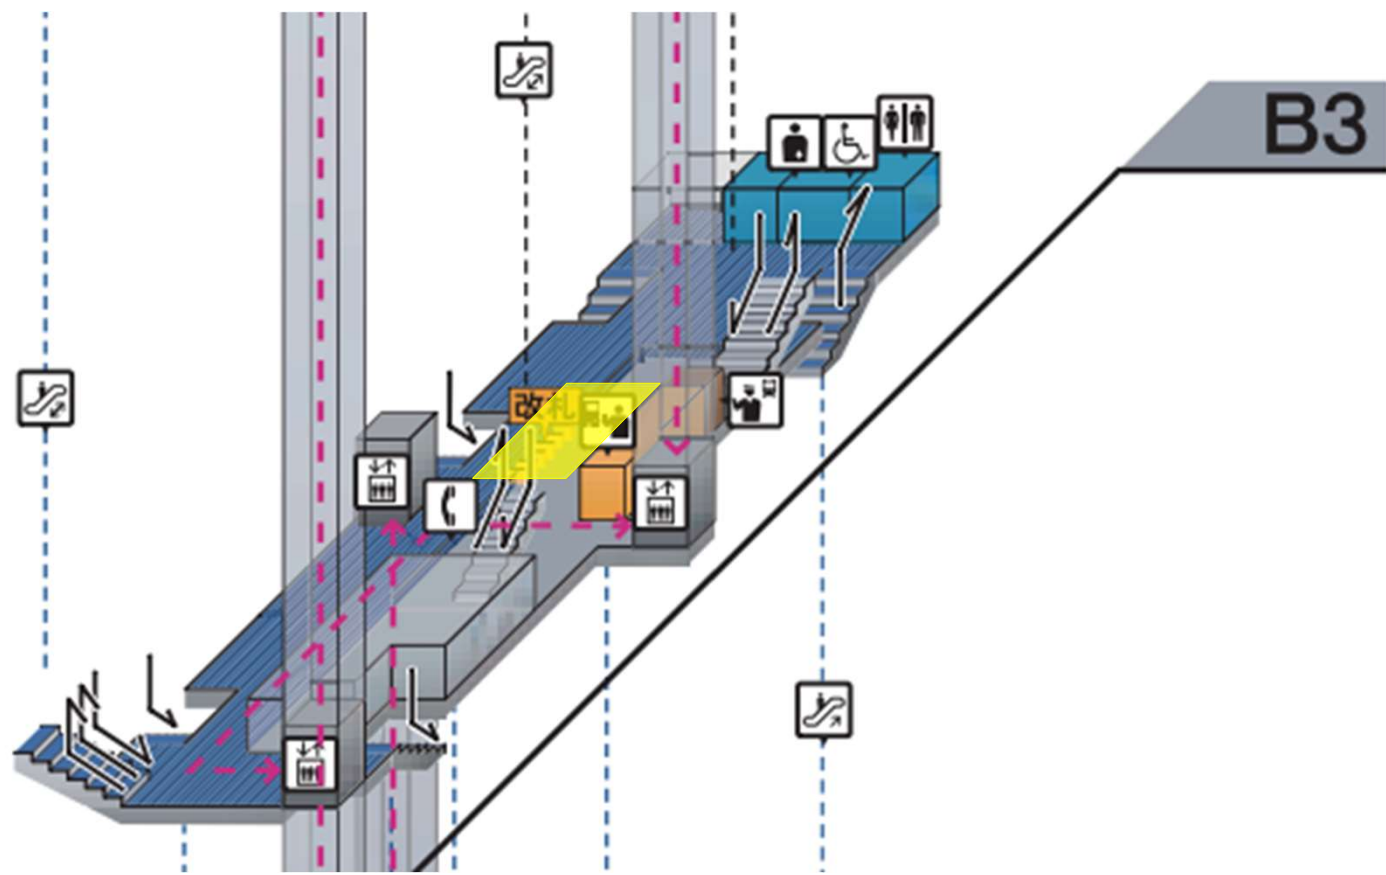

カバーエリア：地下鉄 大通駅（南北連絡通路） B1F

凡例
カバーエリア

カバーエリア：地下鉄大通駅 南北線ホーム・東西連絡通路 B2F

凡例
カバーエリア

カバーエリア：地下鉄東西線 大通駅 B3F（ホーム）

凡例

カバーエリア

カバーエリア：地下鉄東豊線 大通駅 B3F（改札口、券売機）

凡例
カバーエリア

カバーエリア：地下鉄東豊線 大通駅 B4F (ホーム)

カバーエリア：地下鉄南北線・東豊線 さっぽろ駅 B1F

N
06

南北線

H
07

東豊線 さっぽろ駅

Namboku Line Toho Line
Sapporo Station