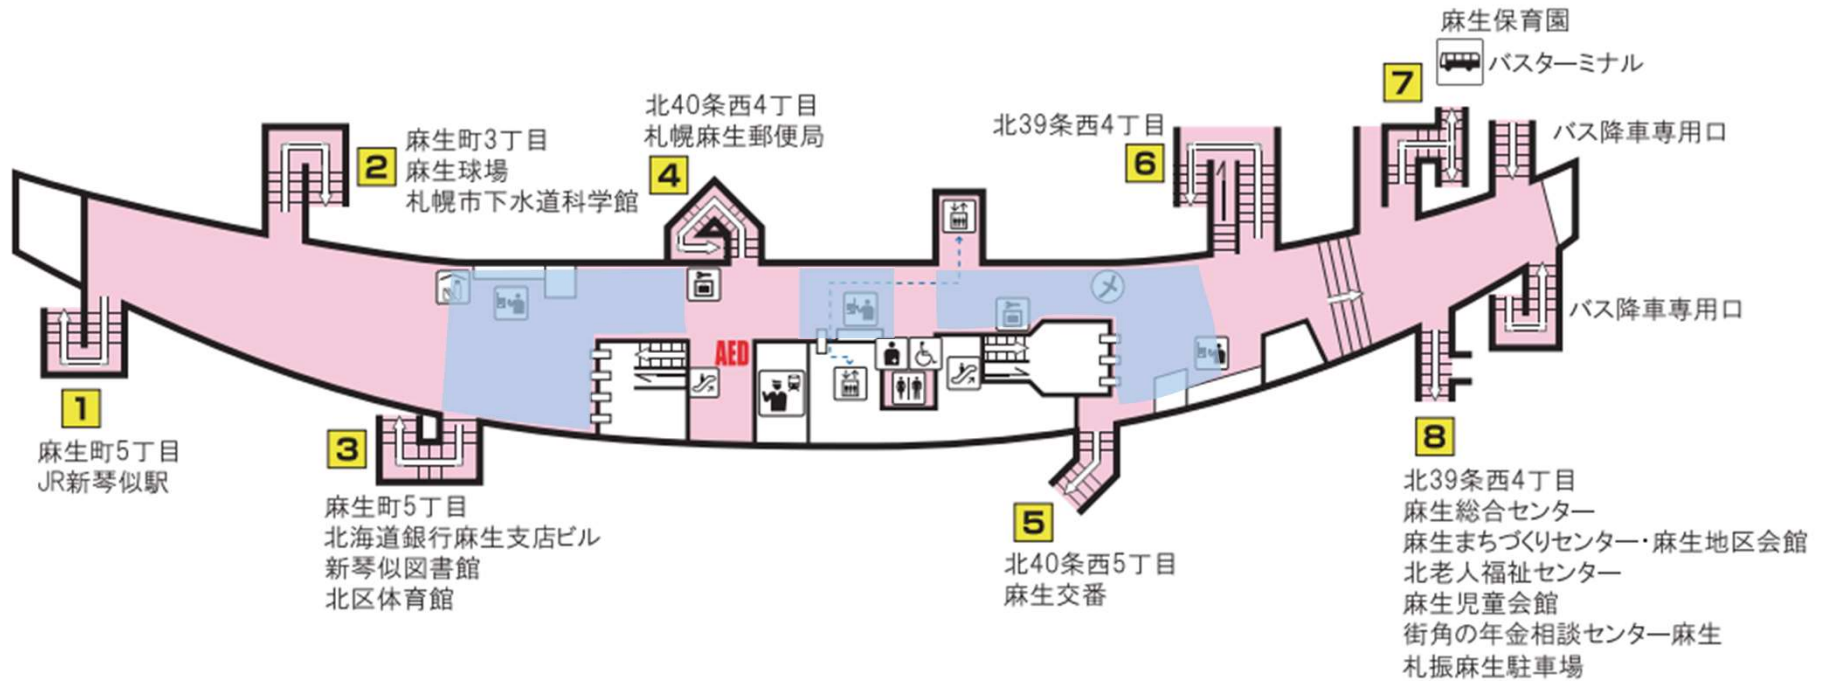

カバーエリア：地下鉄 大通駅（南北連絡通路） B1F

凡例
カバーエリア

カバーエリア：地下鉄大通駅 南北線ホーム・東西連絡通路 B2F

凡例
カバーエリア

カバーエリア：地下鉄東西線 大通駅 B3F（ホーム）

凡例

カバーエリア

カバーエリア：地下鉄東豊線 大通駅 B3F（改札口、券売機）

←至 菊水駅

バリアフリールート
Barrier-free Access Route

カバーエリア：地下鉄東西線 新さっぽろ駅 B1F

東西線 新さっぽろ駅 Tozai Line Shin Sapporo Station

凡例
カバーエリア

カバーエリア：地下鉄南北線 麻生駅 B1F

凡例
カバーエリア

南北線 麻生駅

Namboku Line
Asabu Station

カバーエリア：地下鉄南北線 すすきの駅 B1F

凡例
カバーエリア

N
08

南北線 すすきの駅 Namboku Line Susukino Station

カバーエリア：地下鉄南北線 中島公園駅 B1F

凡例
カバーエリア

南北線 中島公園駅 Namboku Line Nakajima koen Station

カバーエリア：地下鉄南北線 真駒内駅 1F

凡例

カバーエリア

南北線 真駒内駅

Namboku Line
Makomanai Station

カバーエリア：地下鉄東豊線 栄町駅 B1F

凡例
カバーエリア

H
01