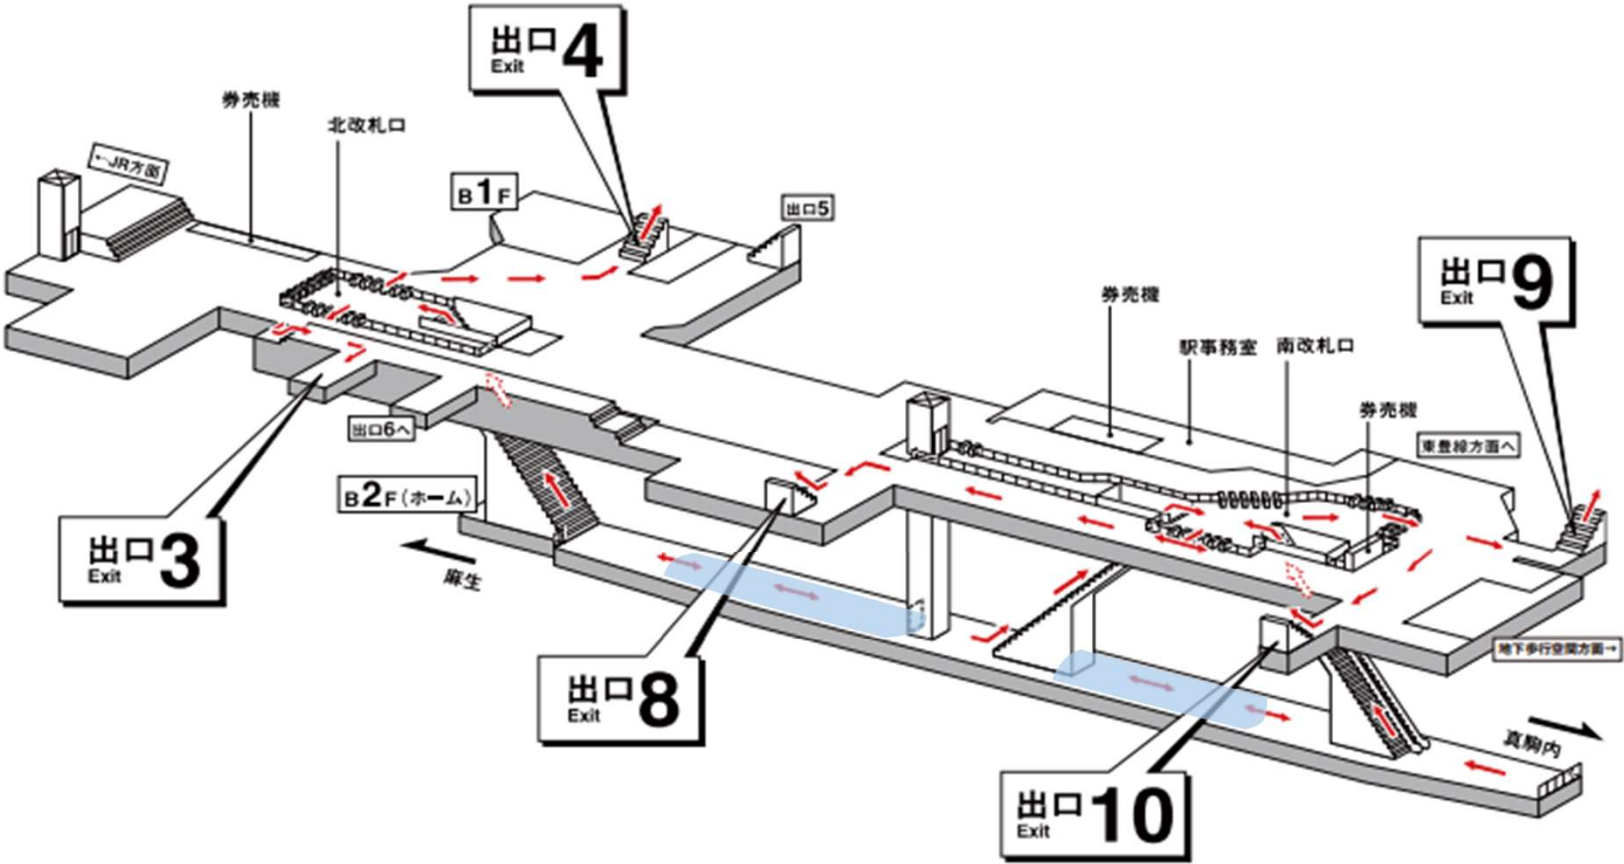

カバーエリア：地下鉄南北線 さっぽろ駅 B1F、B2F (ホーム)

凡例
カバーエリア