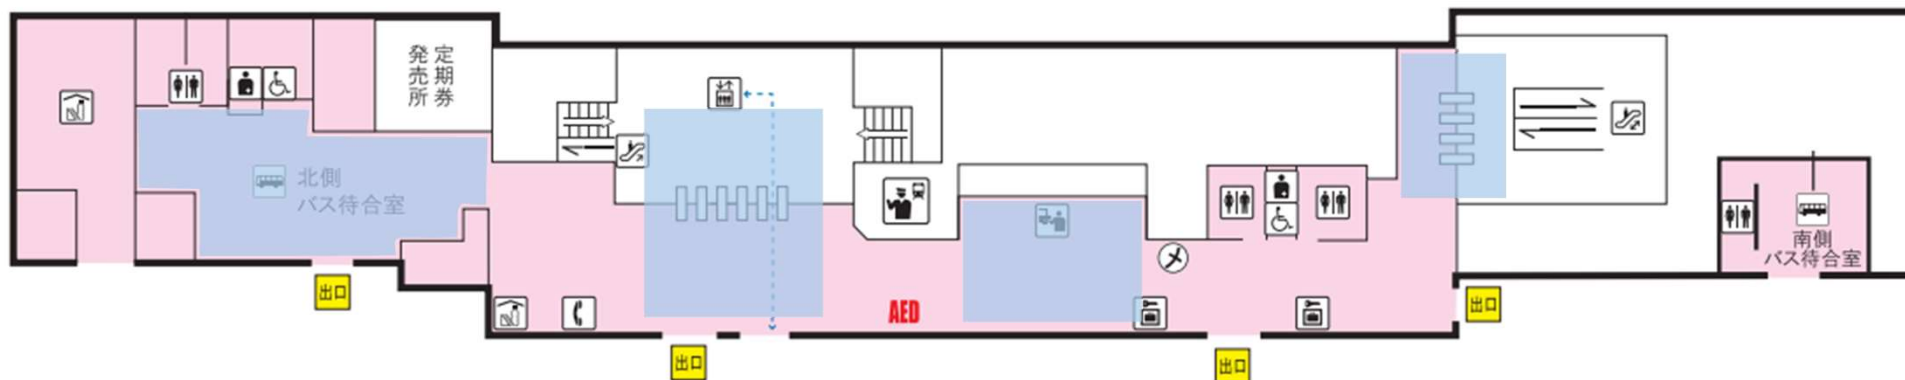

カバーエリア：地下鉄南北線 真駒内駅 1F

凡例

カバーエリア

南北線 真駒内駅

Namboku Line
Makomanai Station

カバーエリア：地下鉄東豊線 栄町駅 B1F

凡例
カバーエリア

H
01