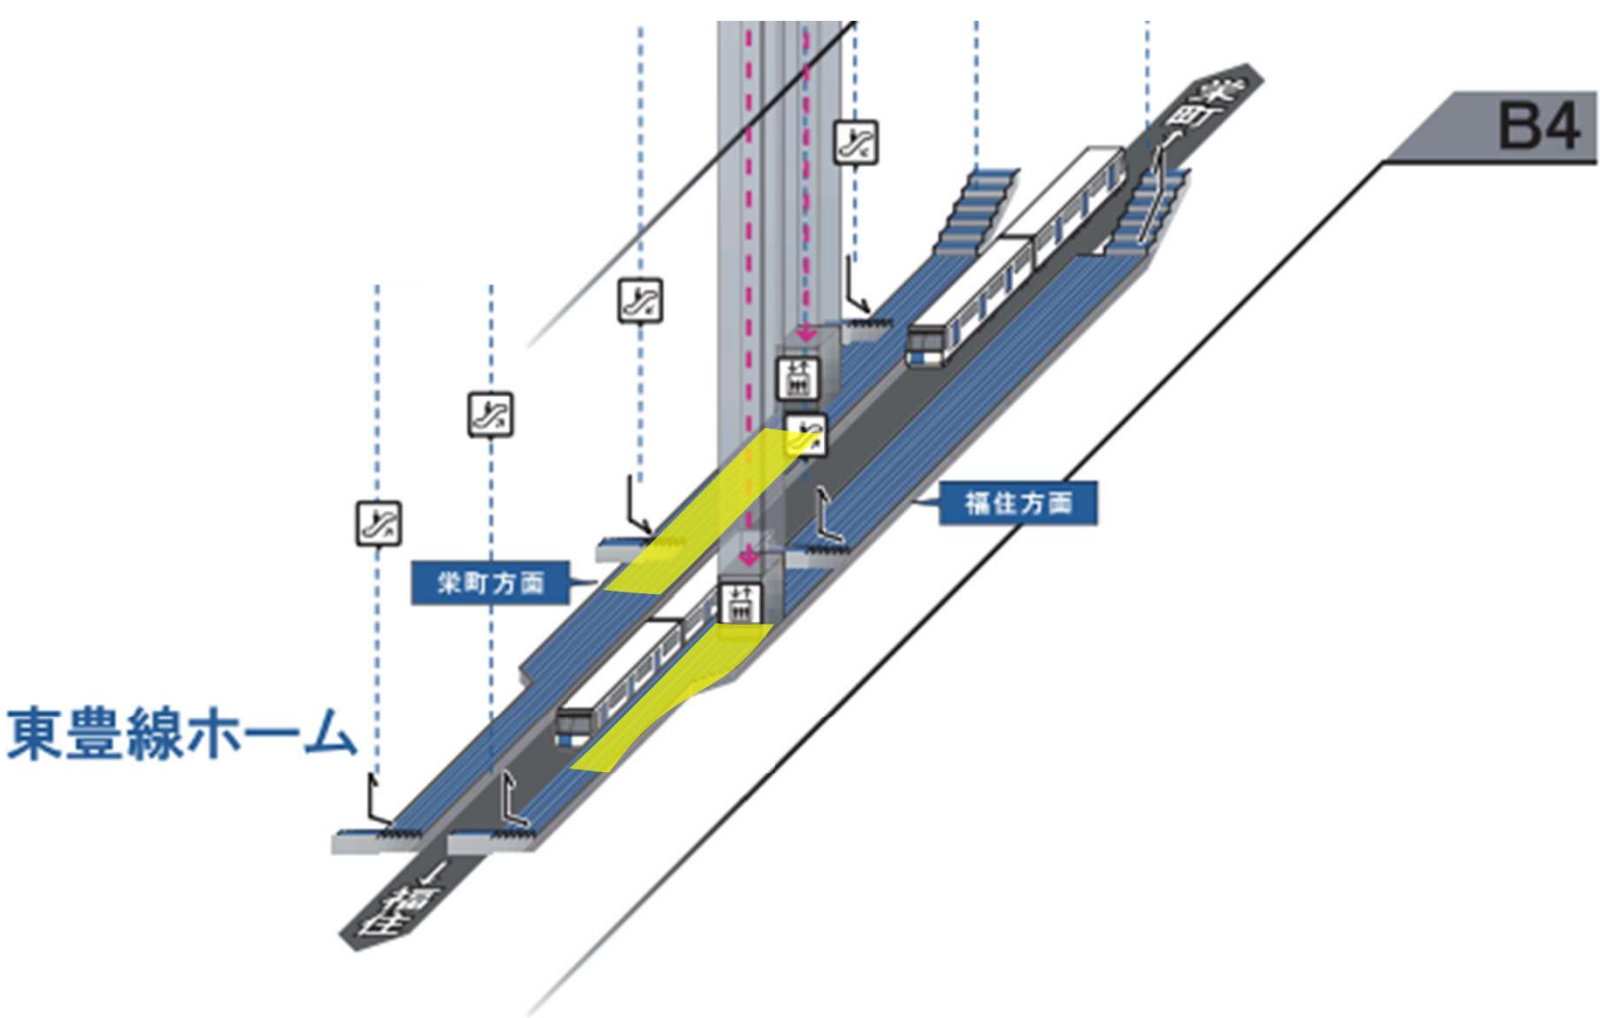

カバーエリア：地下鉄 大通駅（南北連絡通路） B1F

凡例
カバーエリア

カバーエリア：地下鉄大通駅 南北線ホーム・東西連絡通路 B2F

凡例
カバーエリア

カバーエリア：地下鉄東西線 大通駅 B3F（ホーム）

凡例

カバーエリア

カバーエリア：地下鉄東豊線 大通駅 B3F（改札口、券売機）

凡例
カバーエリア

カバーエリア：地下鉄東豊線 大通駅 B4F (ホーム)

カバーエリア：地下鉄南北線・東豊線 さっぽろ駅 B1F

N
06

南北線

H
07

東豊線 さっぽろ駅

Namboku Line Toho Line
Sapporo Station