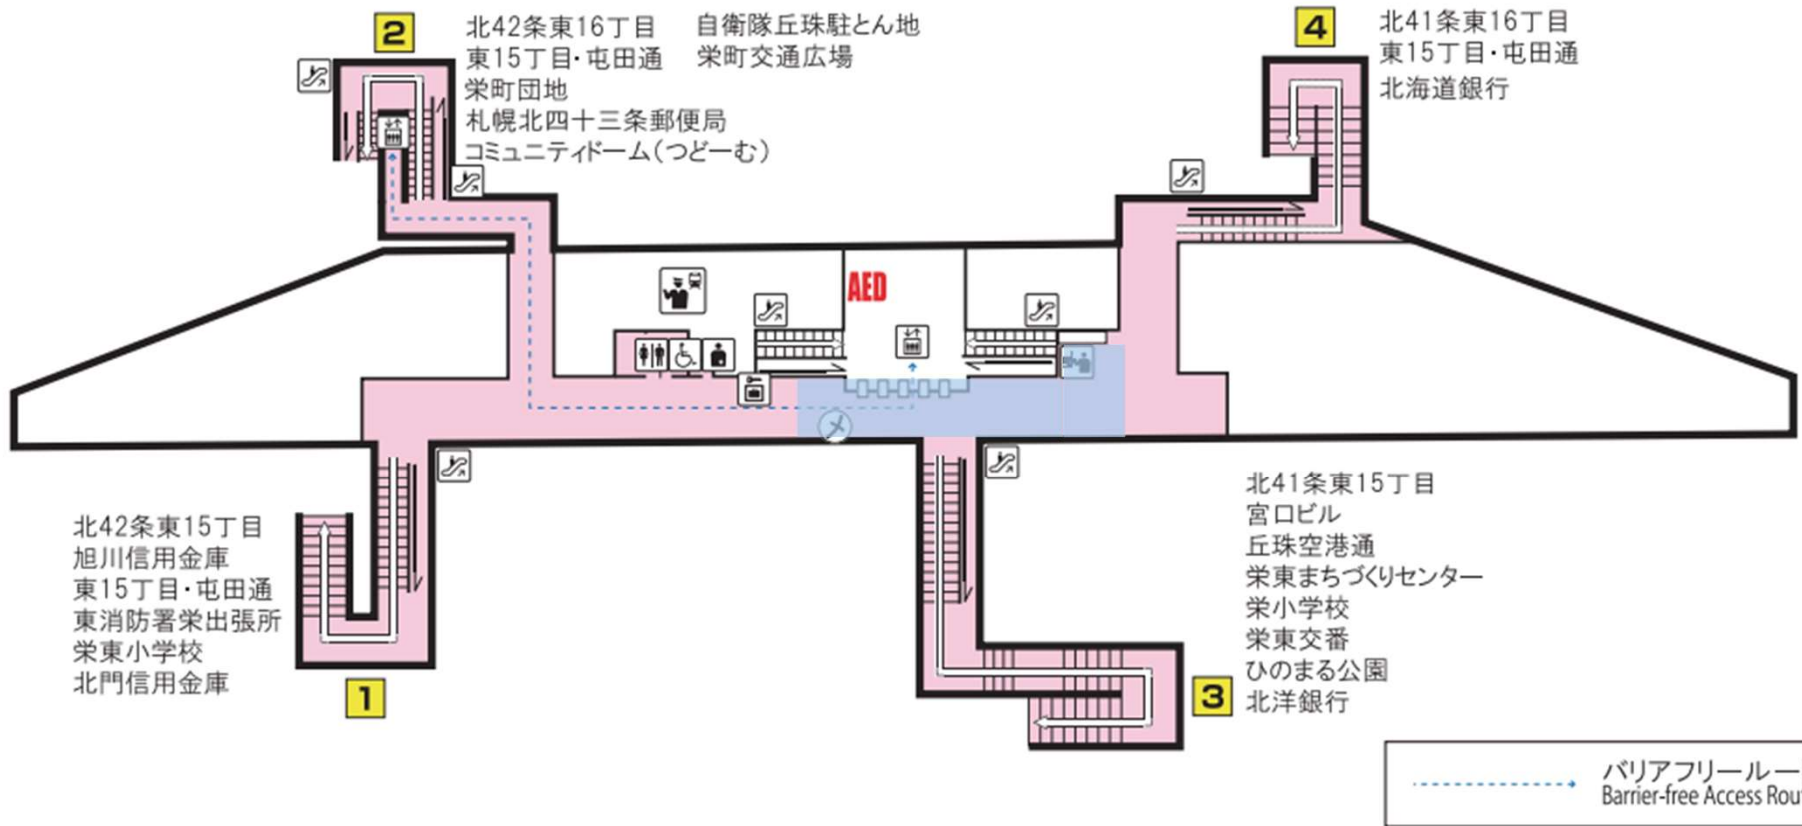

カバーエリア：地下鉄 大通駅（南北連絡通路） B1F

凡例
カバーエリア

カバーエリア：地下鉄大通駅 南北線ホーム・東西連絡通路 B2F

凡例
カバーエリア

カバーエリア：地下鉄東西線 大通駅 B3F（ホーム）

凡例

カバーエリア

カバーエリア：地下鉄東豊線 大通駅 B3F（改札口、券売機）

カバーエリア：地下鉄南北線 真駒内駅 1F

凡例

カバーエリア

南北線 真駒内駅

Namboku Line
Makomanai Station

カバーエリア：地下鉄東豊線 栄町駅 B1F

凡例
カバーエリア

H
01

東豊線 栄町駅

Toho Line
Sakaemachi Station

カバーエリア：地下鉄東豊線 福住駅 B1F

東豊線 福住駅

Toho Line
Fukuzumi Station

凡例

カバーエリア