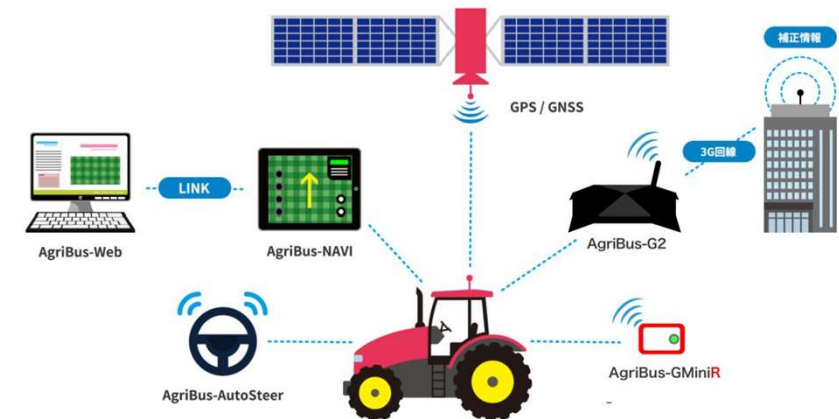

株式会社農業情報設計社

代表取締役 CEO, ファウンダー 濱田 安之

より良い農業への
チャレンジを支える

【設立】平成26年4月21日 【資本金】2億
6528万6000円 【事業概要】農業用情報通
信技術利用の研究開発・試験・製造・輸入・販
売と知見の提供業 【今後の計画】農業ビッグ
データの提供、ブラジルなどへの海外展開

農業者の熟練度によらず、トラクターが「まっすぐ等間隔に走る」
ための農業機械用ガイダンスナビアプリ
「AgriBus-NAVI」を2015年2月にリリース。

作業の効率化や資材コストの低減につながることから、世界中の
農業者様に支持され、100万ダウンロードを超え世界トップシェ
ア。

高精度な位置情報レシーバー「AgriBus-GMiniR」や後付け
の自動操舵機器「AgriBus-AutoSteer」などハード面もお
求めやすい価格での販売を実現し、農家のアグリテック化で農
作業負担軽減・コスト削減に寄与。

誰でもまっすぐ等間隔に。
AgriBus-NAVI

シンプル・低コストなトラクター運転支援アプリ

あなたの代わりに、誤差なく真っ直ぐ。

AgriBus
自動操舵パッケージ

今後は世界中のトラクターの運行データをもとに収量予測分野に展開予定。