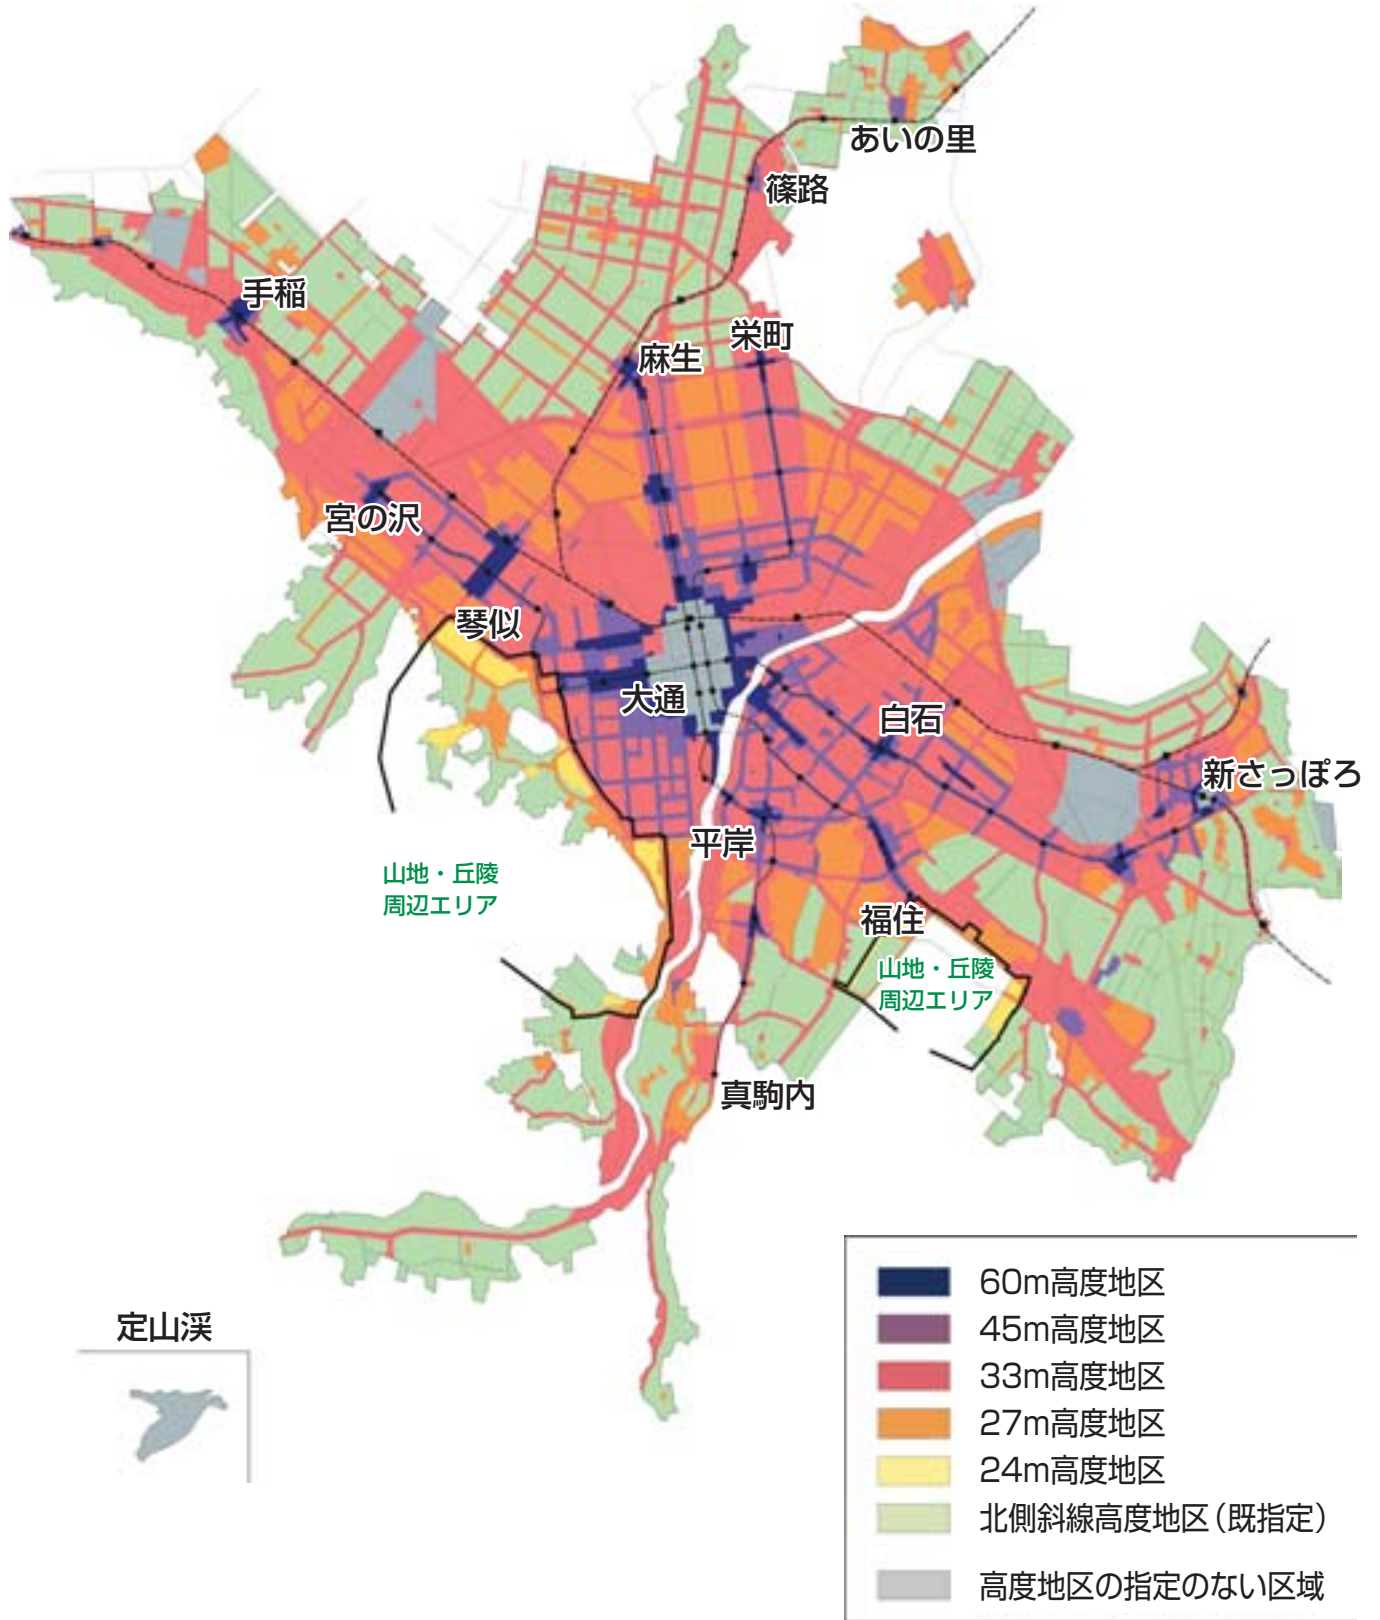

札幌市高度地区図（平成18年3月31日現在）

定山溪