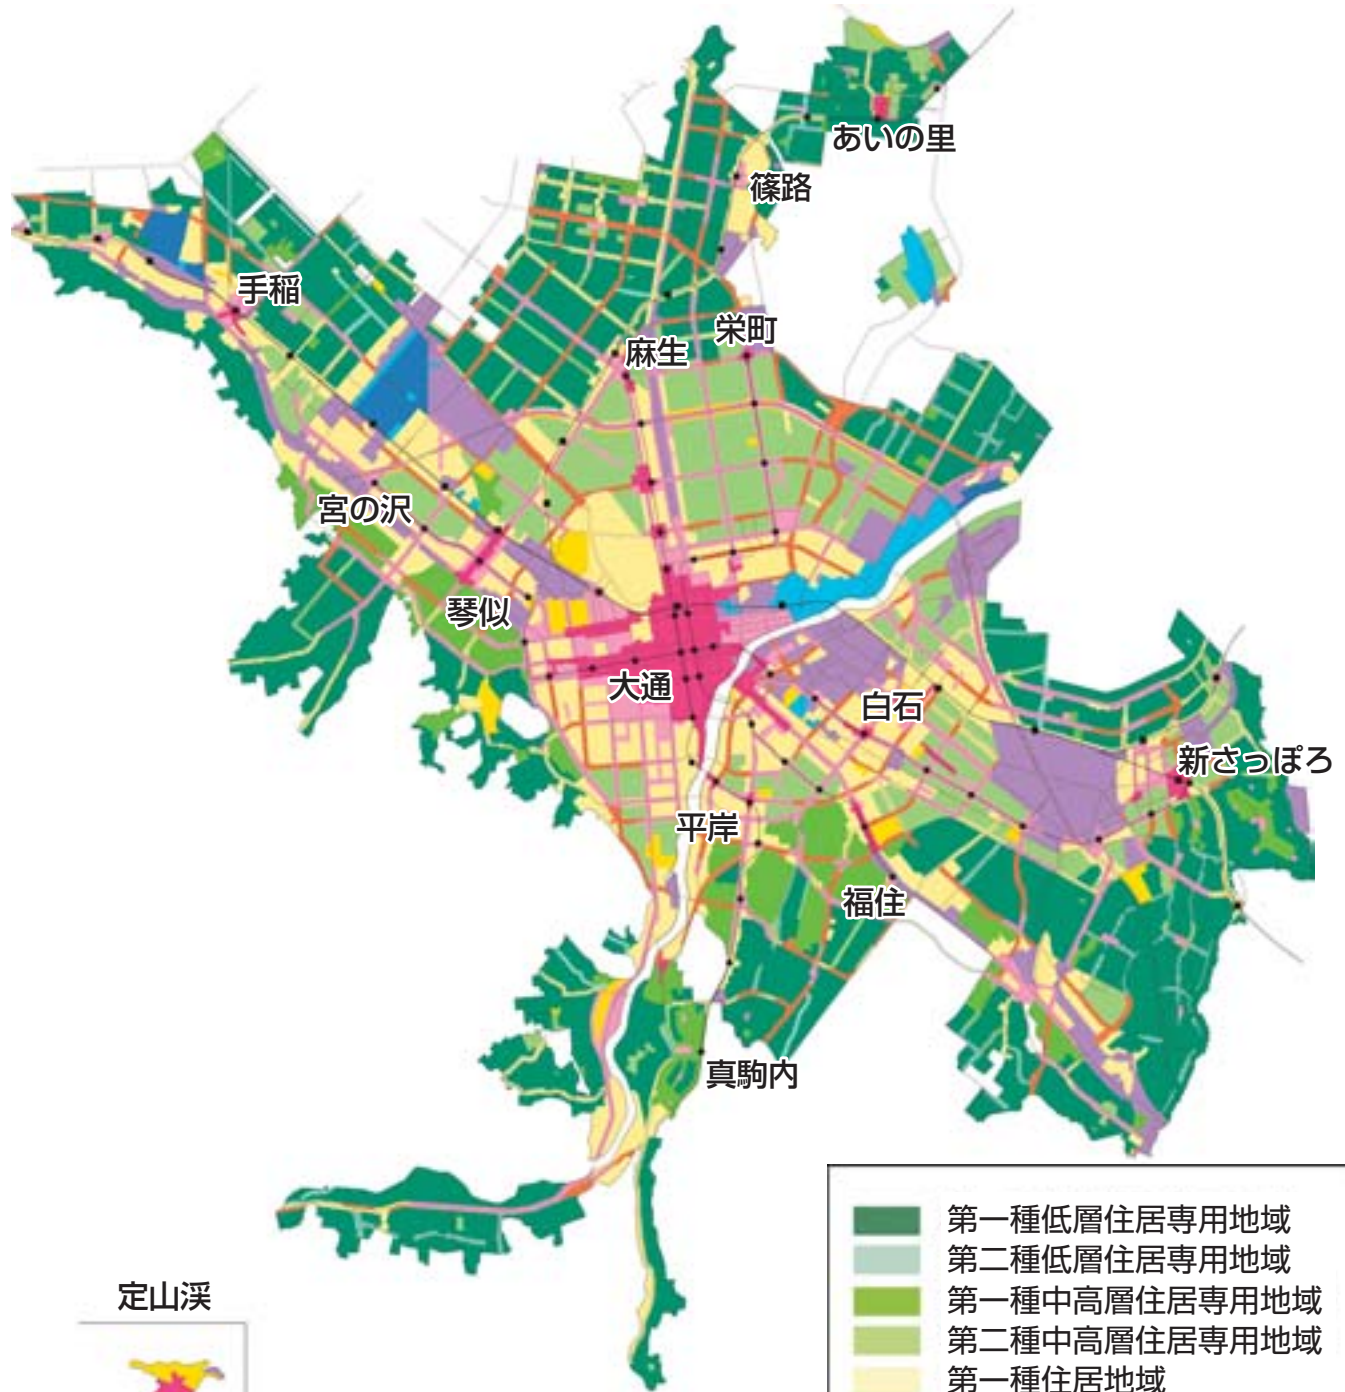

# 札幌市用途地域図 (平成18年3月31日現在)

|  |              |
|--|--------------|
|  | 第一種低層住居専用地域  |
|  | 第二種低層住居専用地域  |
|  | 第一種中高層住居専用地域 |
|  | 第二種中高層住居専用地域 |
|  | 第一種住居地域      |
|  | 第二種住居地域      |
|  | 準住居地域        |
|  | 近隣商業地域       |
|  | 商業地域         |
|  | 準工業地域        |
|  | 工業地域         |
|  | 工業専用地域       |