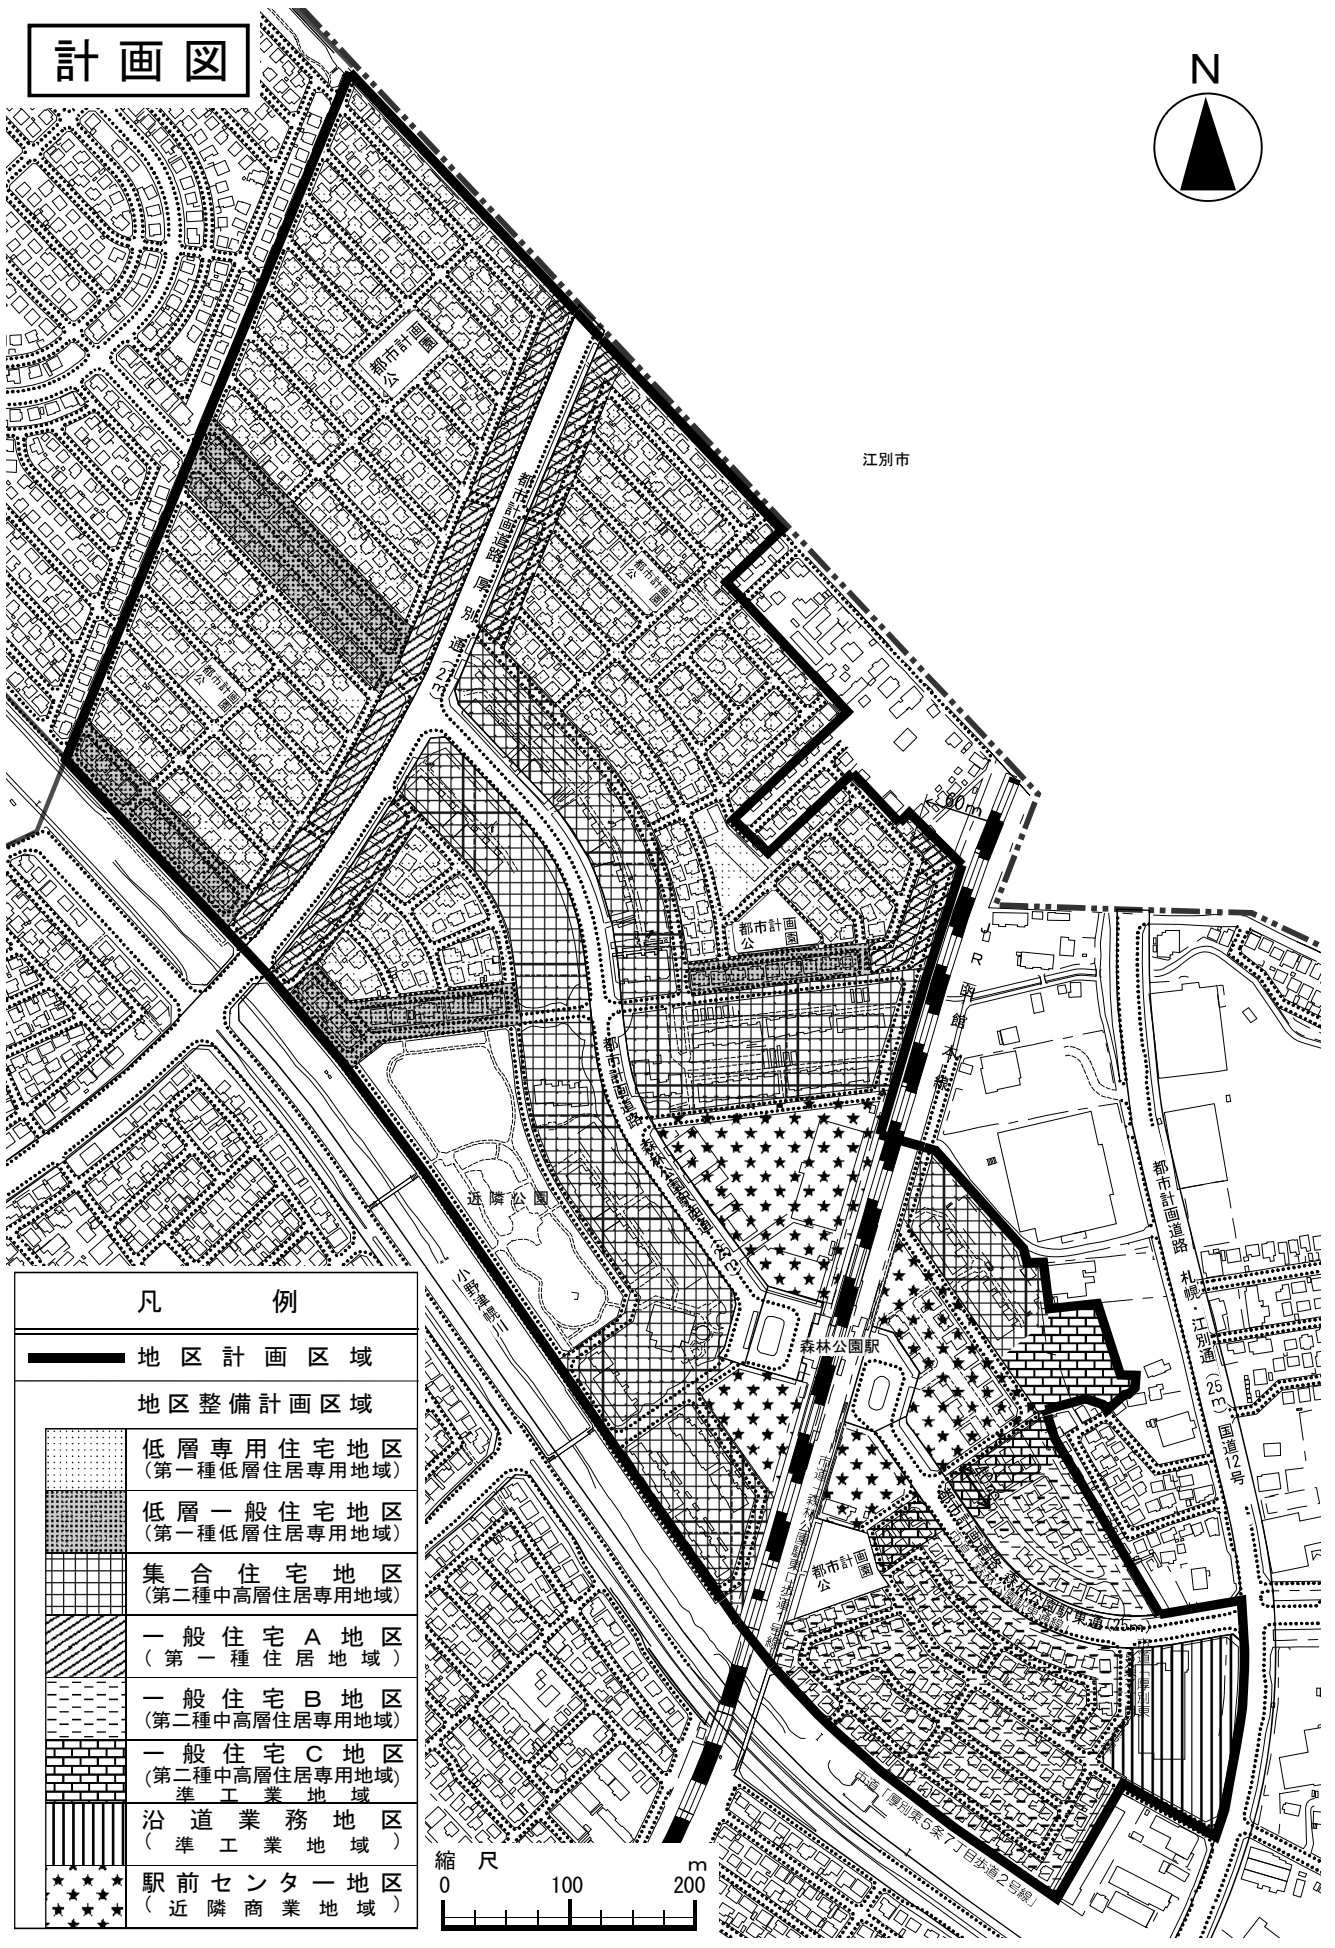

位置図

札幌圏都市計画 森林公園パークタウン北地区 地区計画

計画図

凡 例

	地区計画区域
	地区整備計画区域
	低層専用住宅地区 (第一種低層住居専用地域)
	低層一般住宅地区 (第一種低層住居専用地域)
	集合住宅地区 (第二種中高層住居専用地域)
	一般住宅A地区 (第一種住居地域)
	一般住宅B地区 (第二種中高層住居専用地域)
	一般住宅C地区 (第二種中高層住居専用地域)
	沿道業務地区 (準工業地域)
	駅前センター地区 (近隣商業地域)