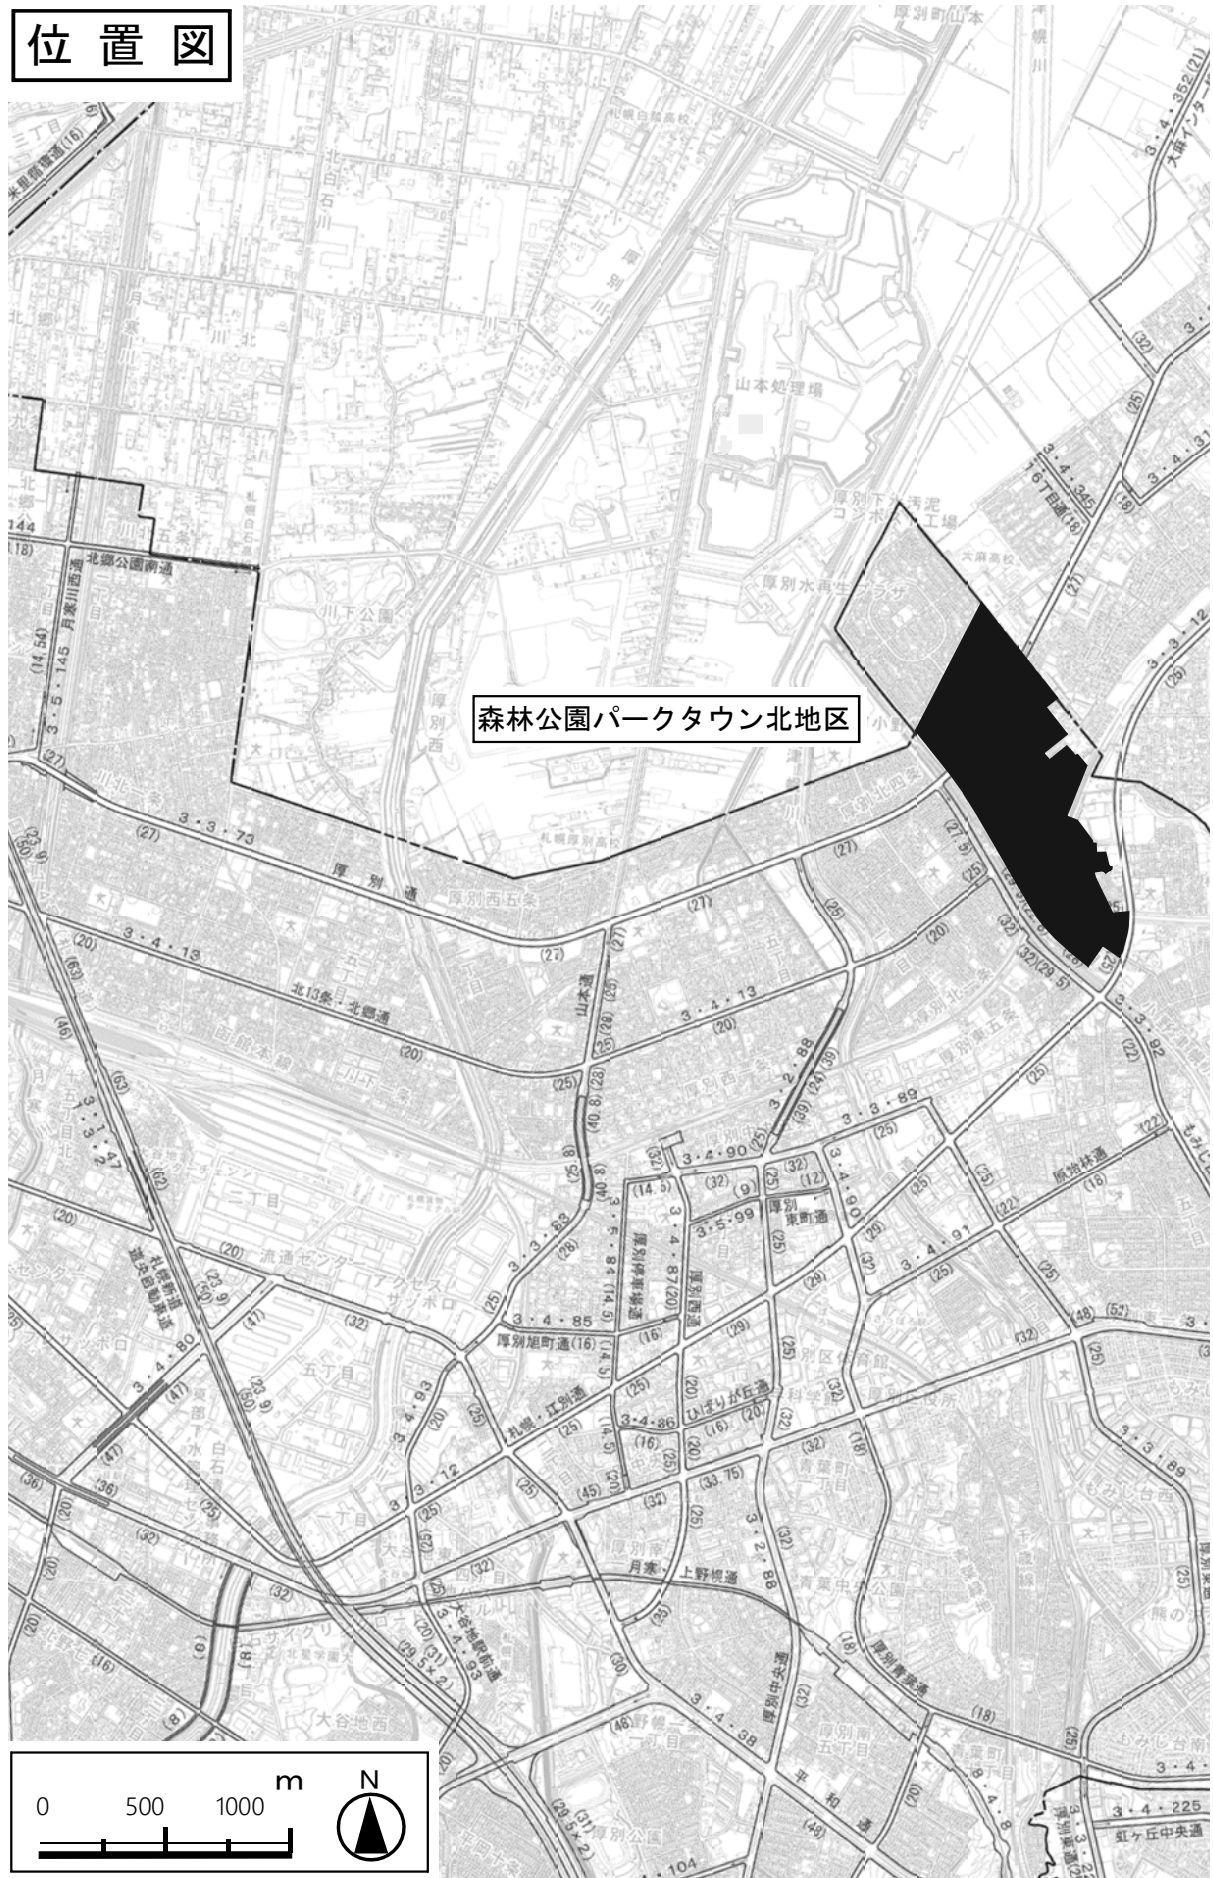

位置図

札幌圏都市計画 森林公園パークタウン北地区 地区計画

計画図

凡 例

	地区計画区域
	地区整備計画区域
	低層専用住宅地区 (第一種低層住居専用地域)
	低層一般住宅地区 (第一種低層住居専用地域)
	集合住宅地区 (第二種中高層住居専用地域)
	一般住宅A地区 (第一種住居地域)
	一般住宅B地区 (第二種中高層住居専用地域)
	一般住宅C地区 (第二種中高層住居専用地域)
	沿道業務地区 (準工業地域)
	駅前センター地区 (近隣商業地域)