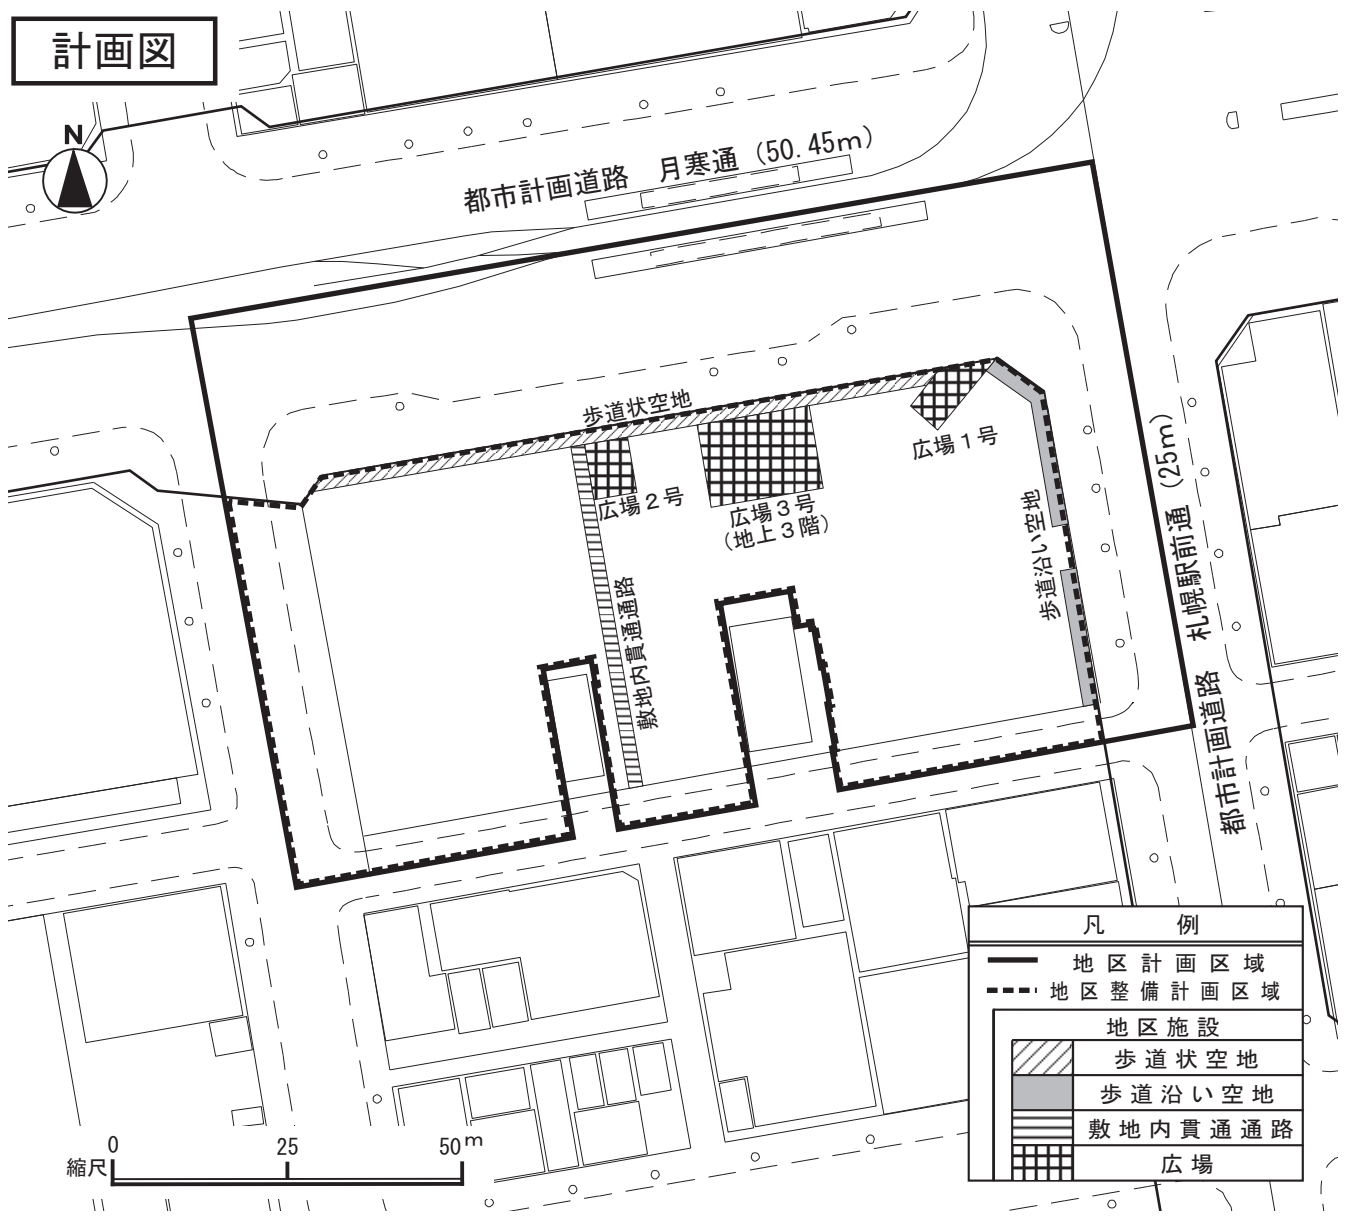

札幌圏都市計画 南4条西4丁目南地区 地区計画

位置図

計画図

札幌圏都市計画 南4条西4丁目南地区 地区計画

方針付図