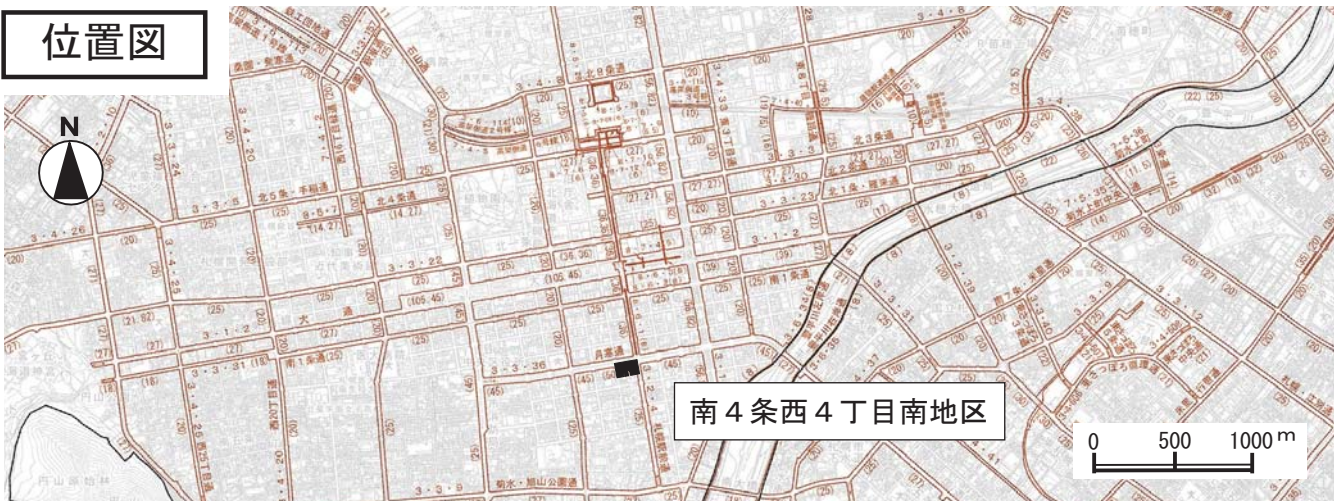

札幌圏都市計画 南4条西4丁目南地区 地区計画

位置図

計画図

札幌圏都市計画 南4条西4丁目南地区 地区計画

方針付図