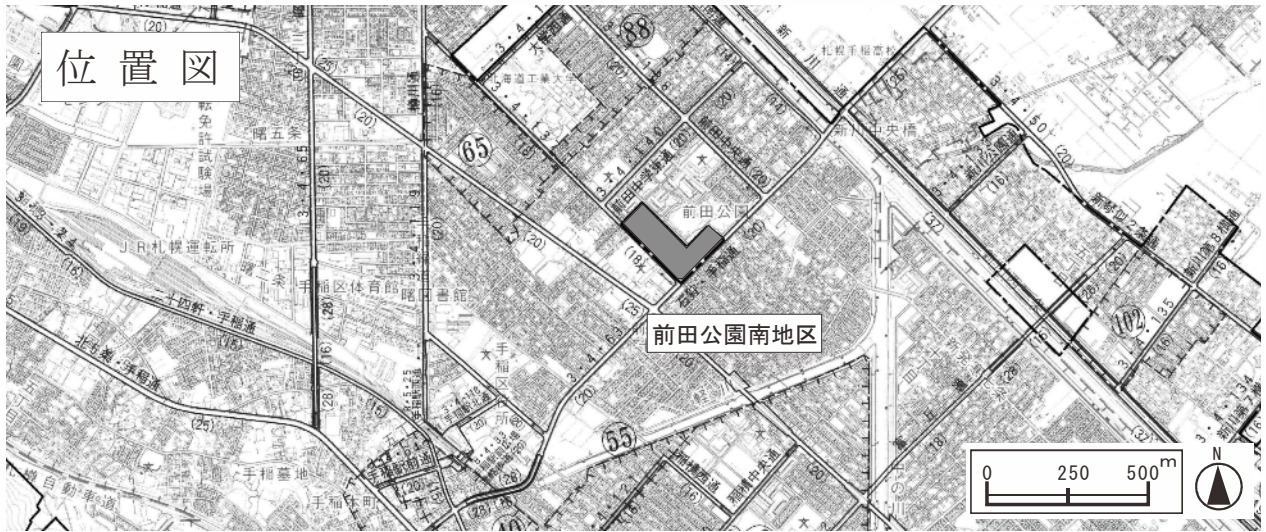

札幌圏都市計画 前田公園南地区 地区計画

位置図

計画図