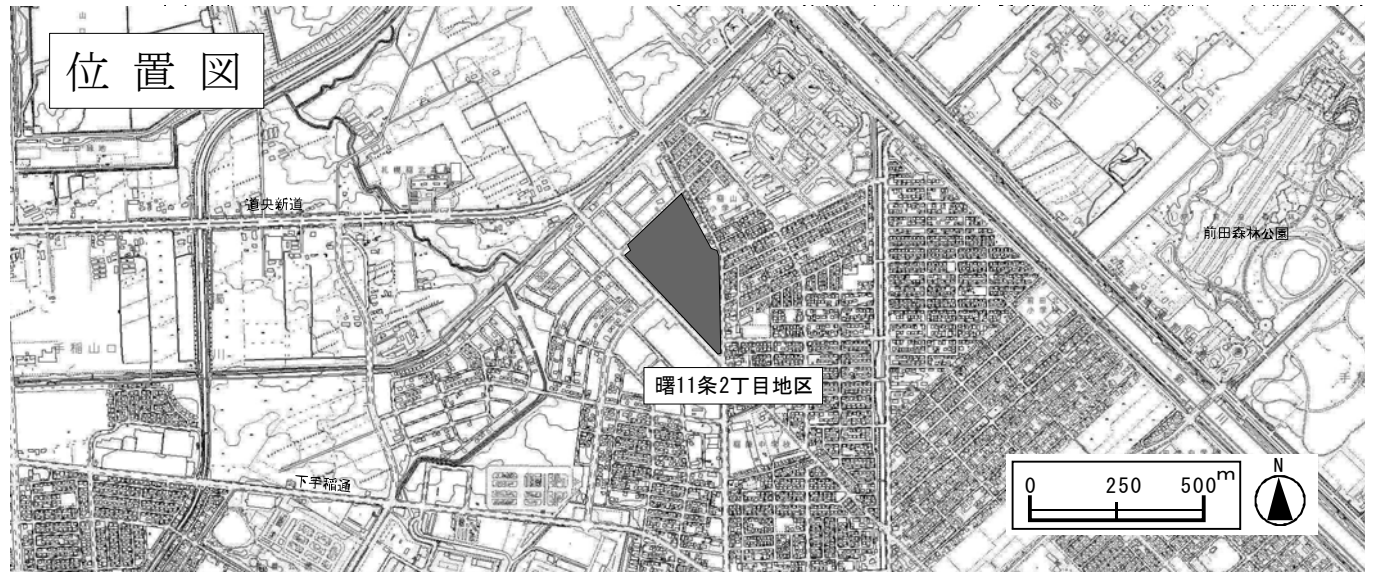

札幌圏都市計画 曙11条2丁目地区 地区計画

位置図

計画図

凡 例	
	地区計画区域
	地区整備計画区域
	一般住宅地区
	医療・福祉地区
	沿道地区