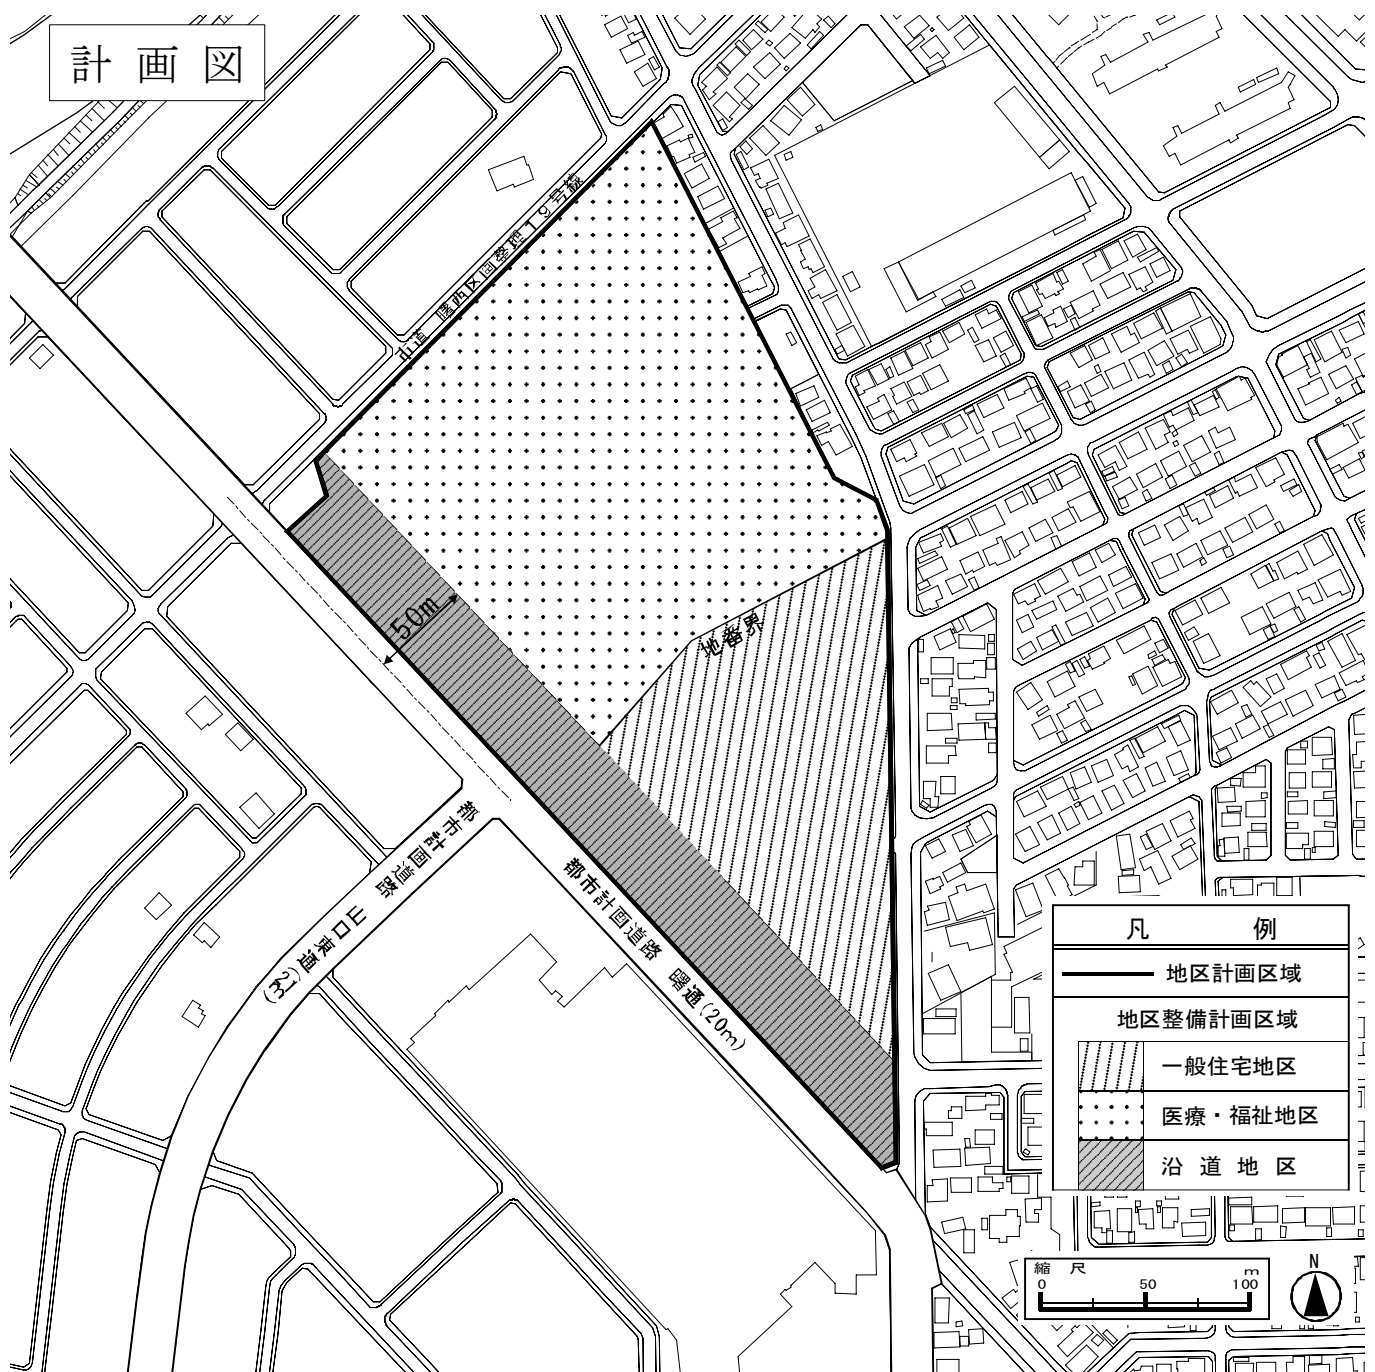

札幌圏都市計画 曙11条2丁目地区 地区計画

位置図

計画図

凡 例	
	地区計画区域
	地区整備計画区域
	一般住宅地区
	医療・福祉地区
	沿道地区