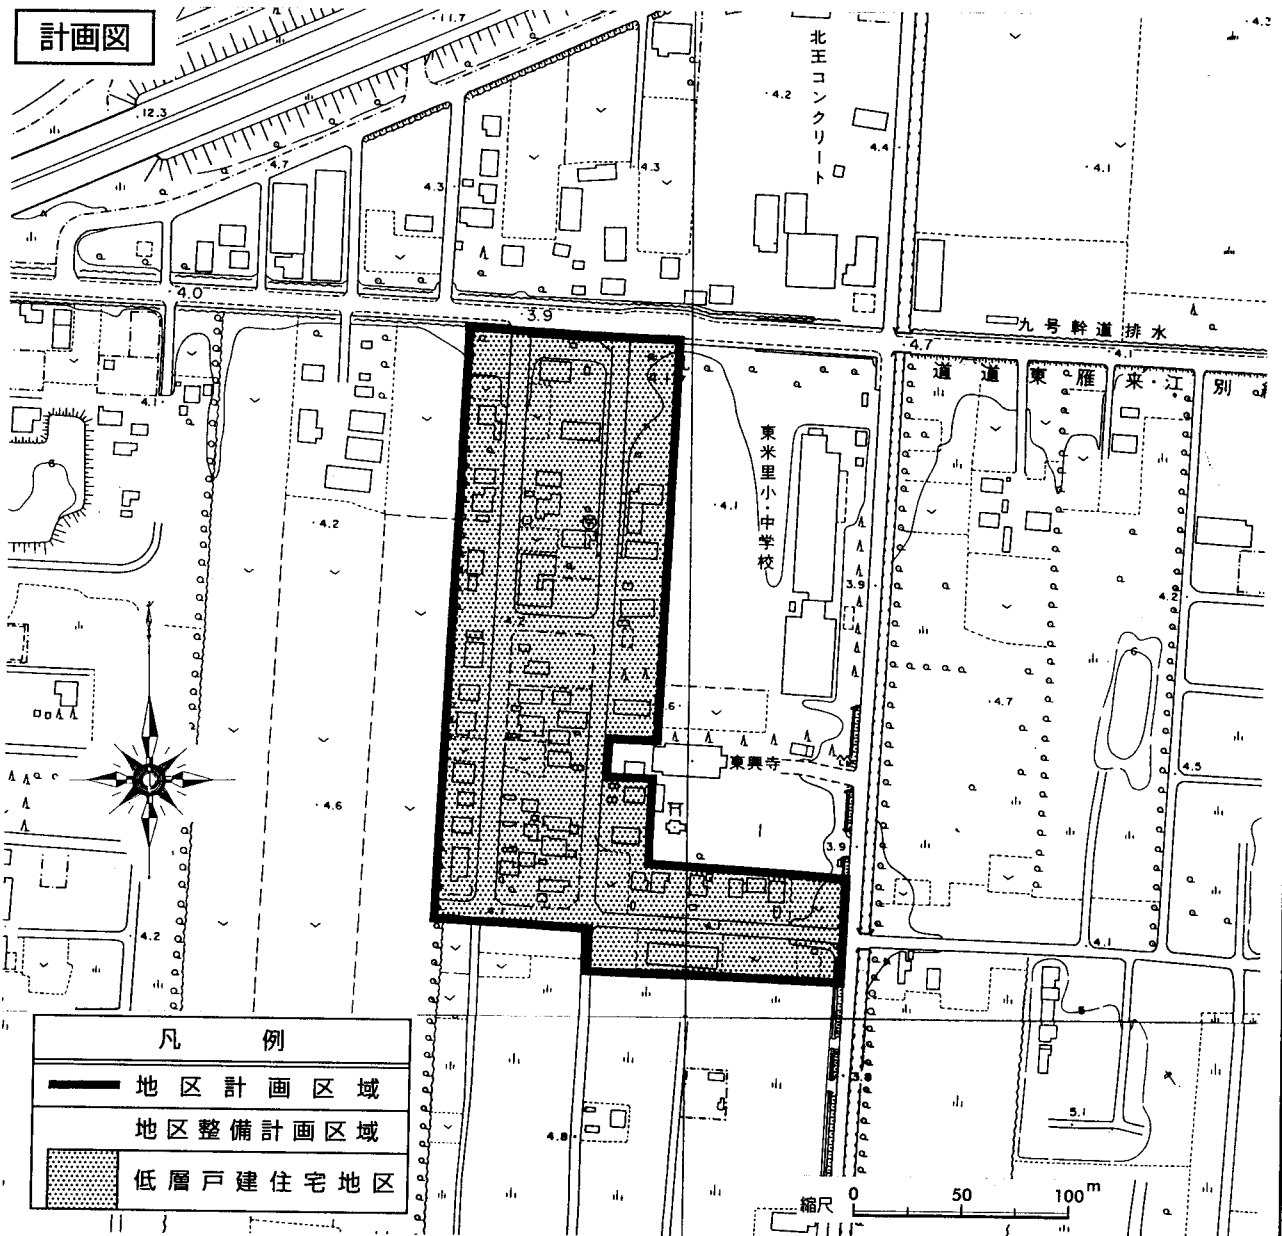

札幌圏都市計画 東米里花園地区 地区計画

位置図

計画図

凡 例

- 地区計画区域
- 地区整備計画区域
- 低層戸建住宅地区