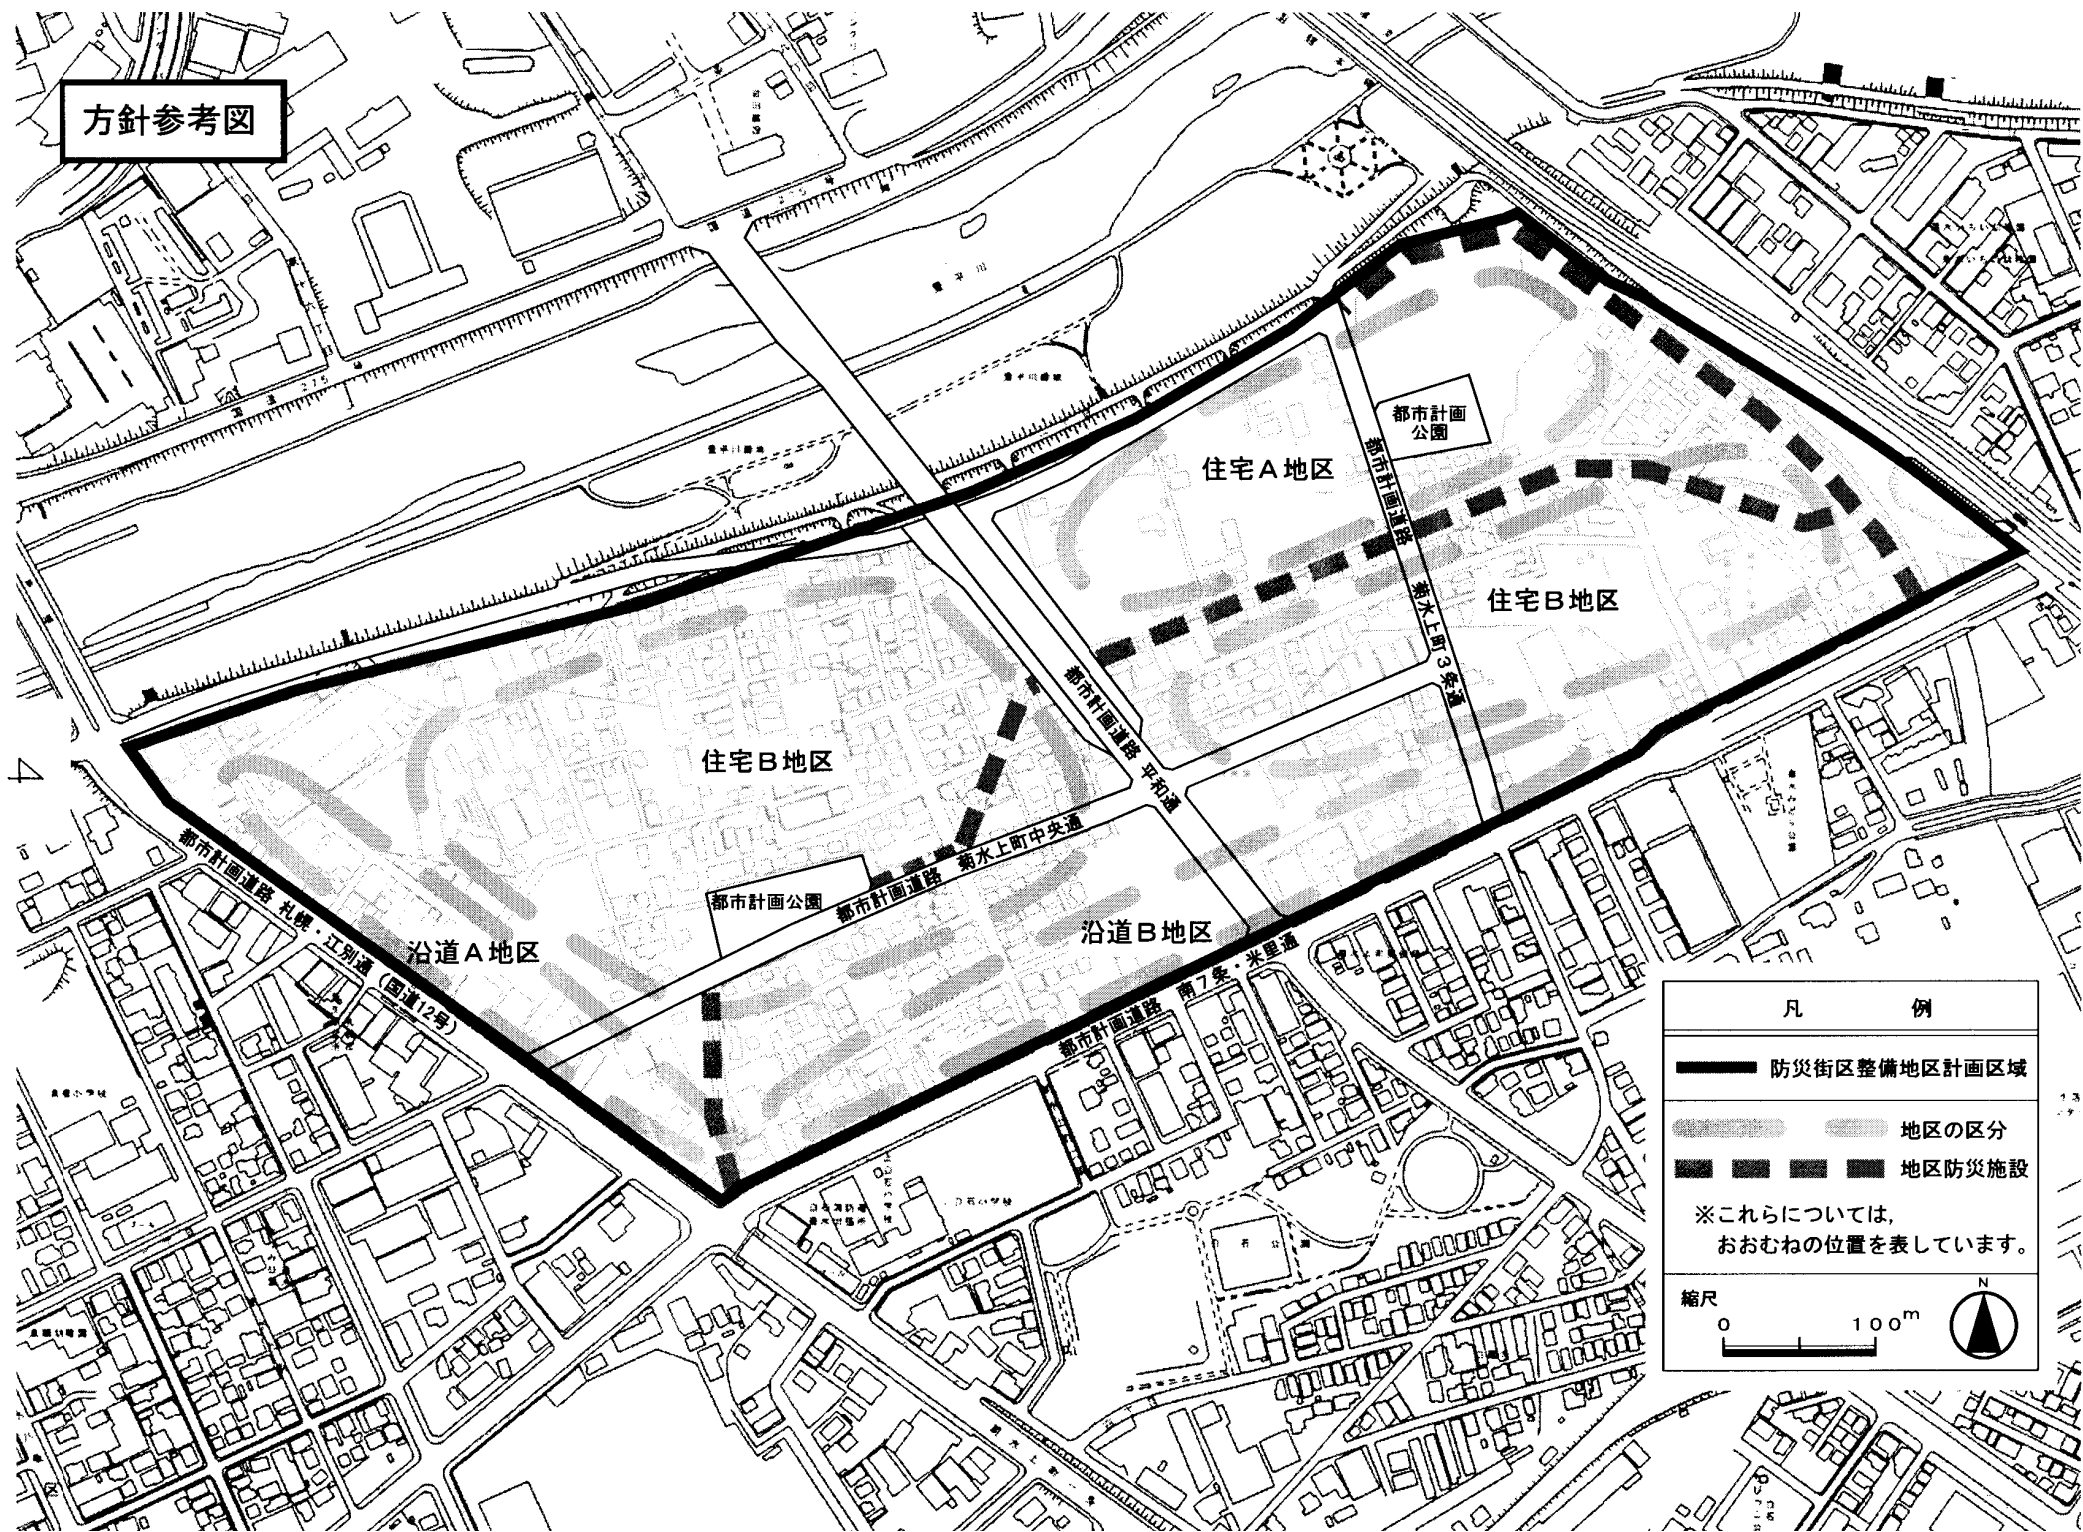

札幌圏都市計画 菊水上町地区
防災街区整備地区計画 位置図

菊水上町地区

札幌都市計画 菊水上町地区
防災街区整備地区計画 計画図

方針参考図

凡 例	
	防災街区整備地区計画区域
	地区の区分
	地区防災施設
※これらについては、 おおむねの位置を表しています。	
縮尺	0 100m