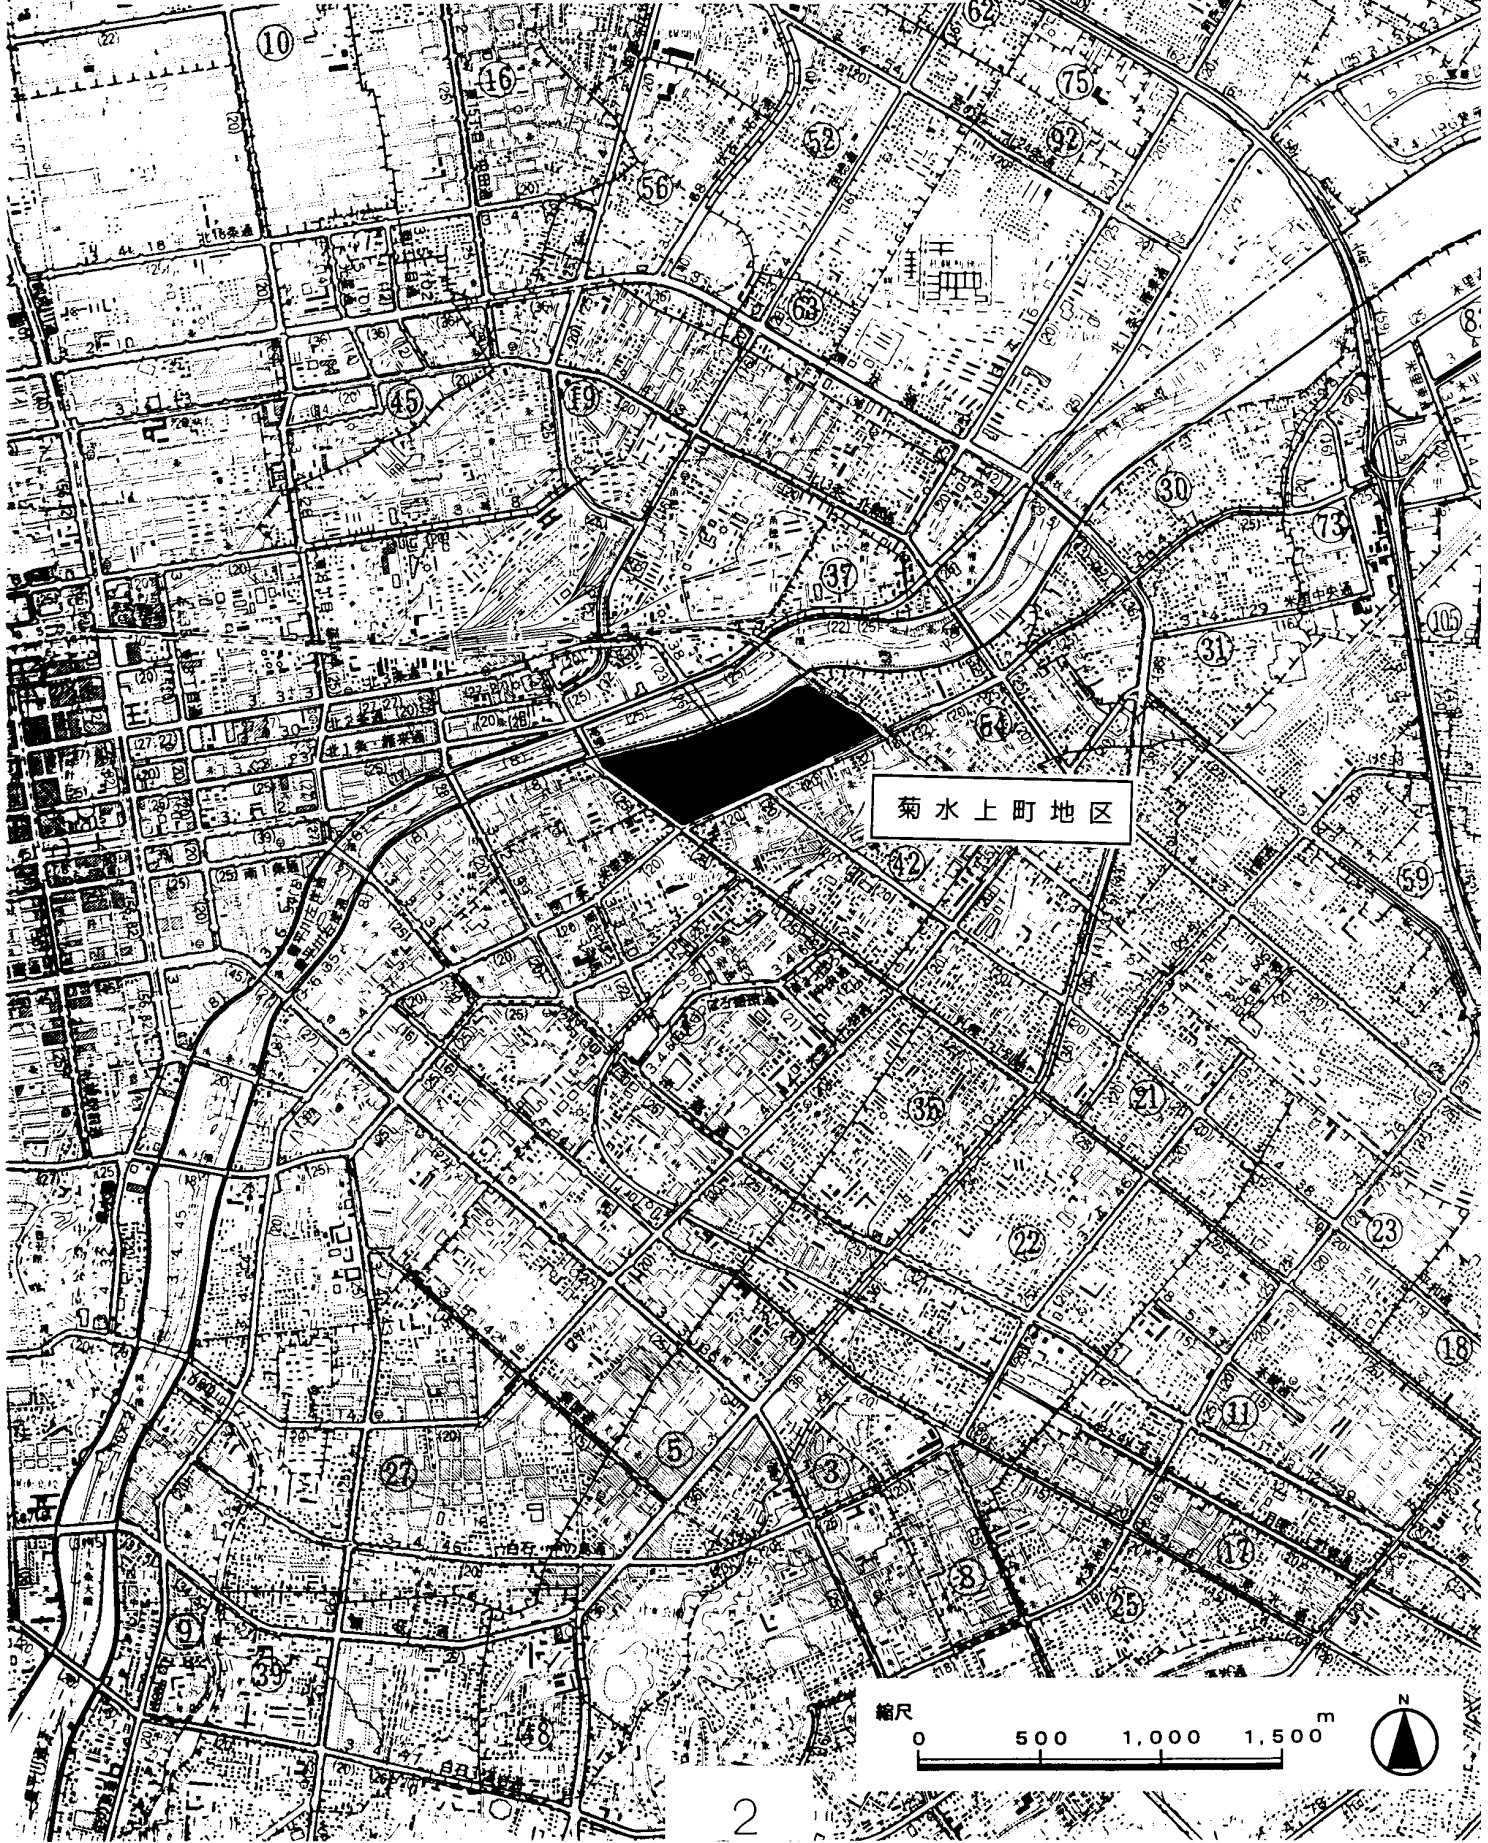

札幌圏都市計画 菊水上町地区
防災街区整備地区計画 位置図

菊水上町地区

札幌都市計画 菊水上町地区
防災街区整備地区計画 計画図

方針参考図

凡 例	
	防災街区整備地区計画区域
	地区の区分
	地区防災施設
※これらについては、 おおむねの位置を表しています。	
縮尺	0 100m